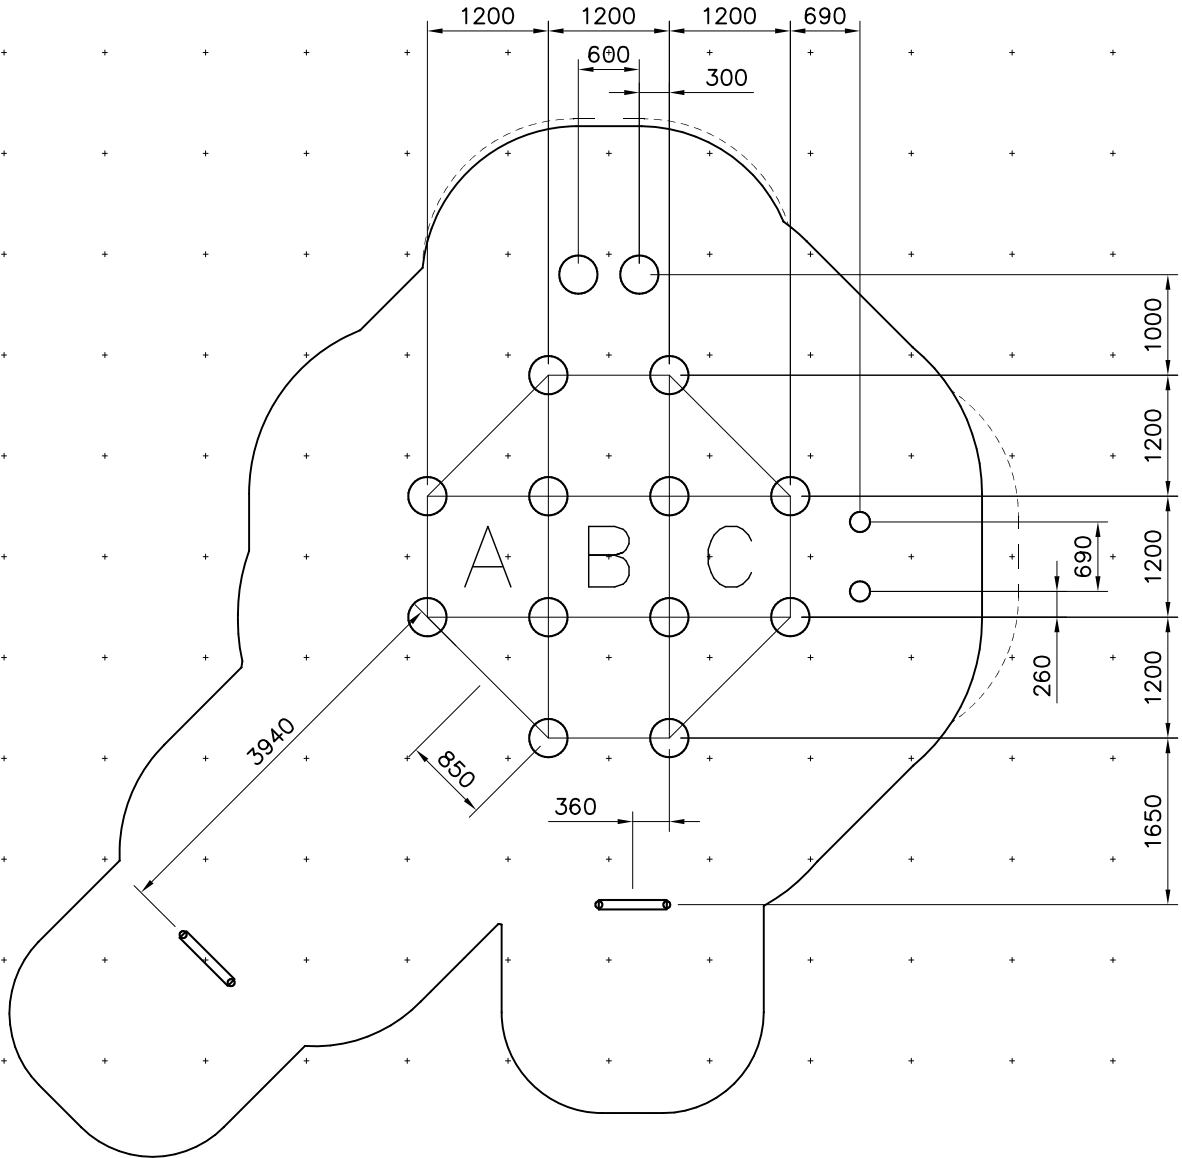

LAPPSET®

FINNO

ASENNUSOHJE
MONTERINGSANSVISNING
INSTALLATION INSTRUCTION
AUFBAUANLEITUNG
NOTICE D'INSTALLATION

REF: 120081M
DATE: 20.4.2015

120081M

— EN/AS Impact Area 60.7 m²
+ Grid size = 1000 mm
- - - Falling Space 61.9 m²

—— EN/AS Impact Area 60.7 m²
- - - - Falling Space 61.9 m²
Max Falling Height 2070 mm

1:50

A

B

C

D