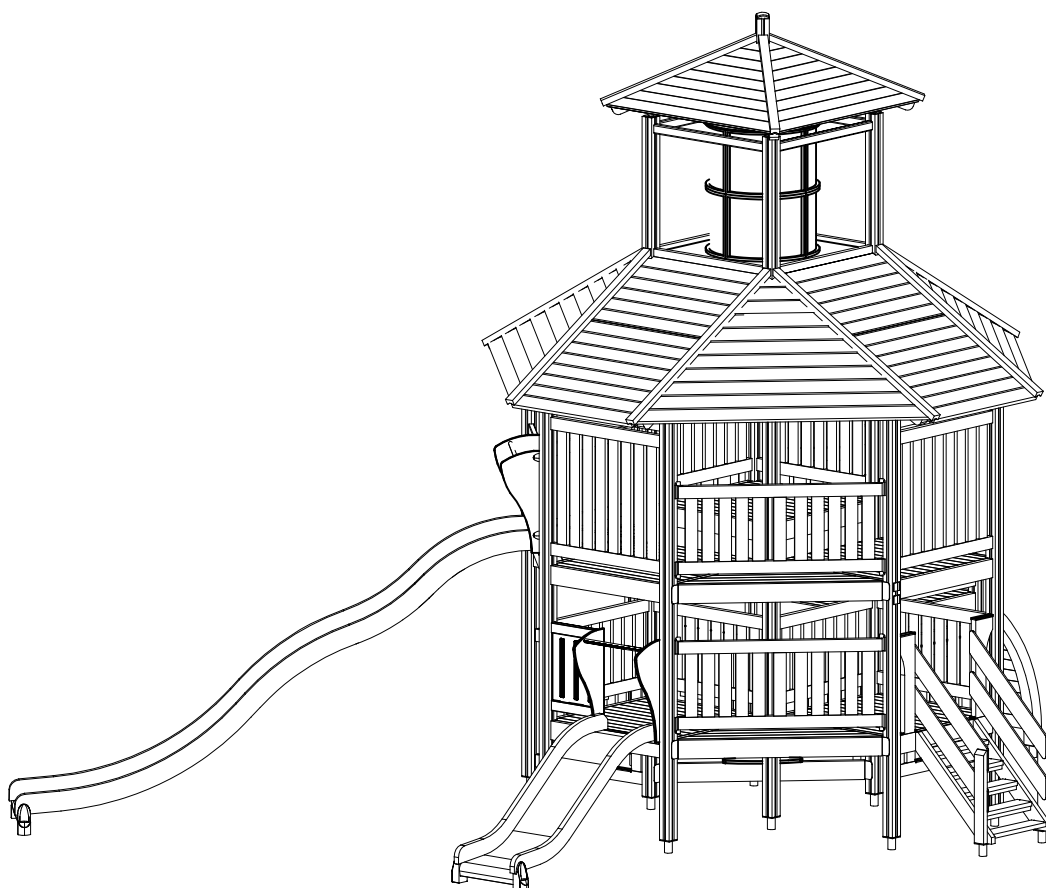

LAPPSET®

FINNO

ASENNUSOHJE
MONTERINGSANSVISNING
INSTALLATION INSTRUCTION
AUFBAUANLEITUNG
NOTICE D'INSTALLATION

REF: 120081M
DATE: 20.4.2015

120081M

— EN/AS Impact Area 60.7 m²
+ Grid size = 1000 mm
- - - Falling Space 61.9 m²

—— EN/AS Impact Area 60.7 m²
- - - - Falling Space 61.9 m²
Max Falling Height 2070 mm

1:50

A

B

C

D