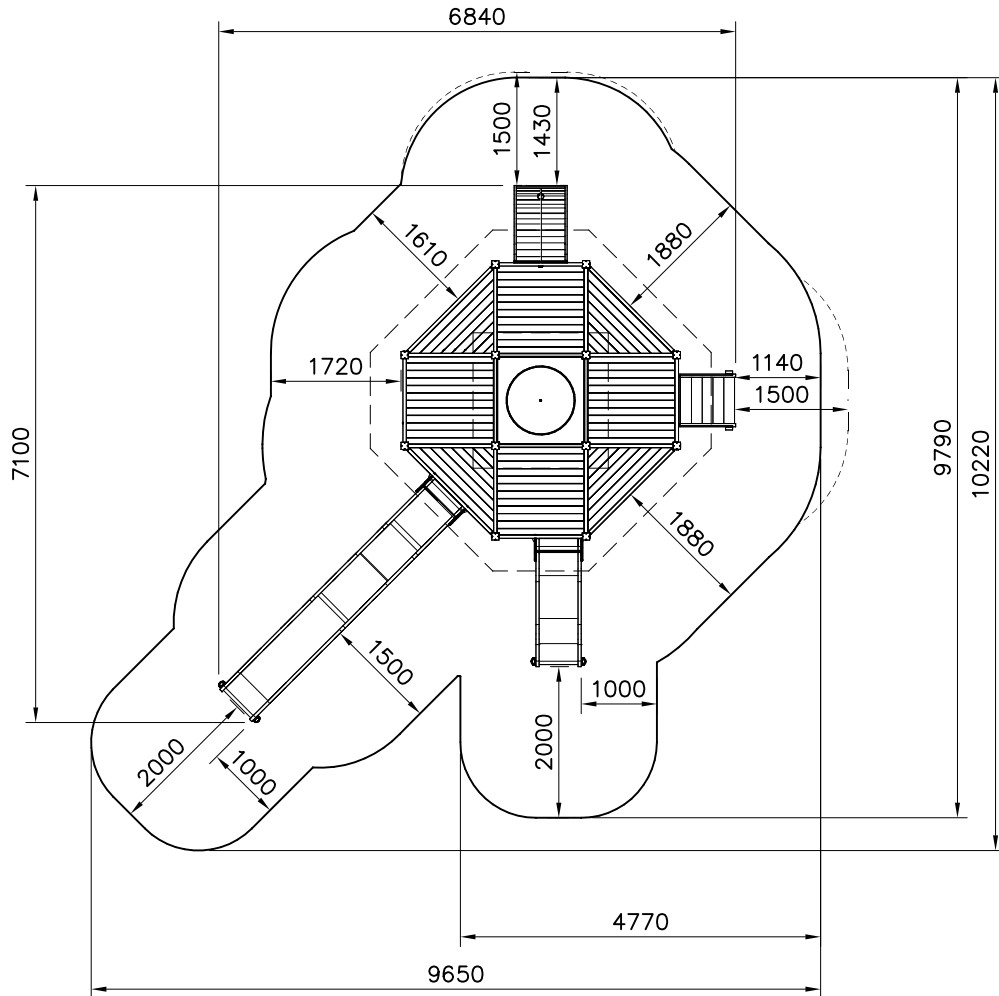

LAPPSET®

FINNO

ASENNUSOHJE
MONTERINGSANSVISNING
INSTALLATION INSTRUCTION
AUFBAUANLEITUNG
NOTICE D'INSTALLATION

REF: 120081M
DATE: 20.4.2015

120081M

— EN/AS Impact Area 60.7 m²
+ Grid size = 1000 mm
- - - Falling Space 61.9 m²

—— EN/AS Impact Area 60.7 m²
- - - - Falling Space 61.9 m²
Max Falling Height 2070 mm

1:50

A

B

C

D