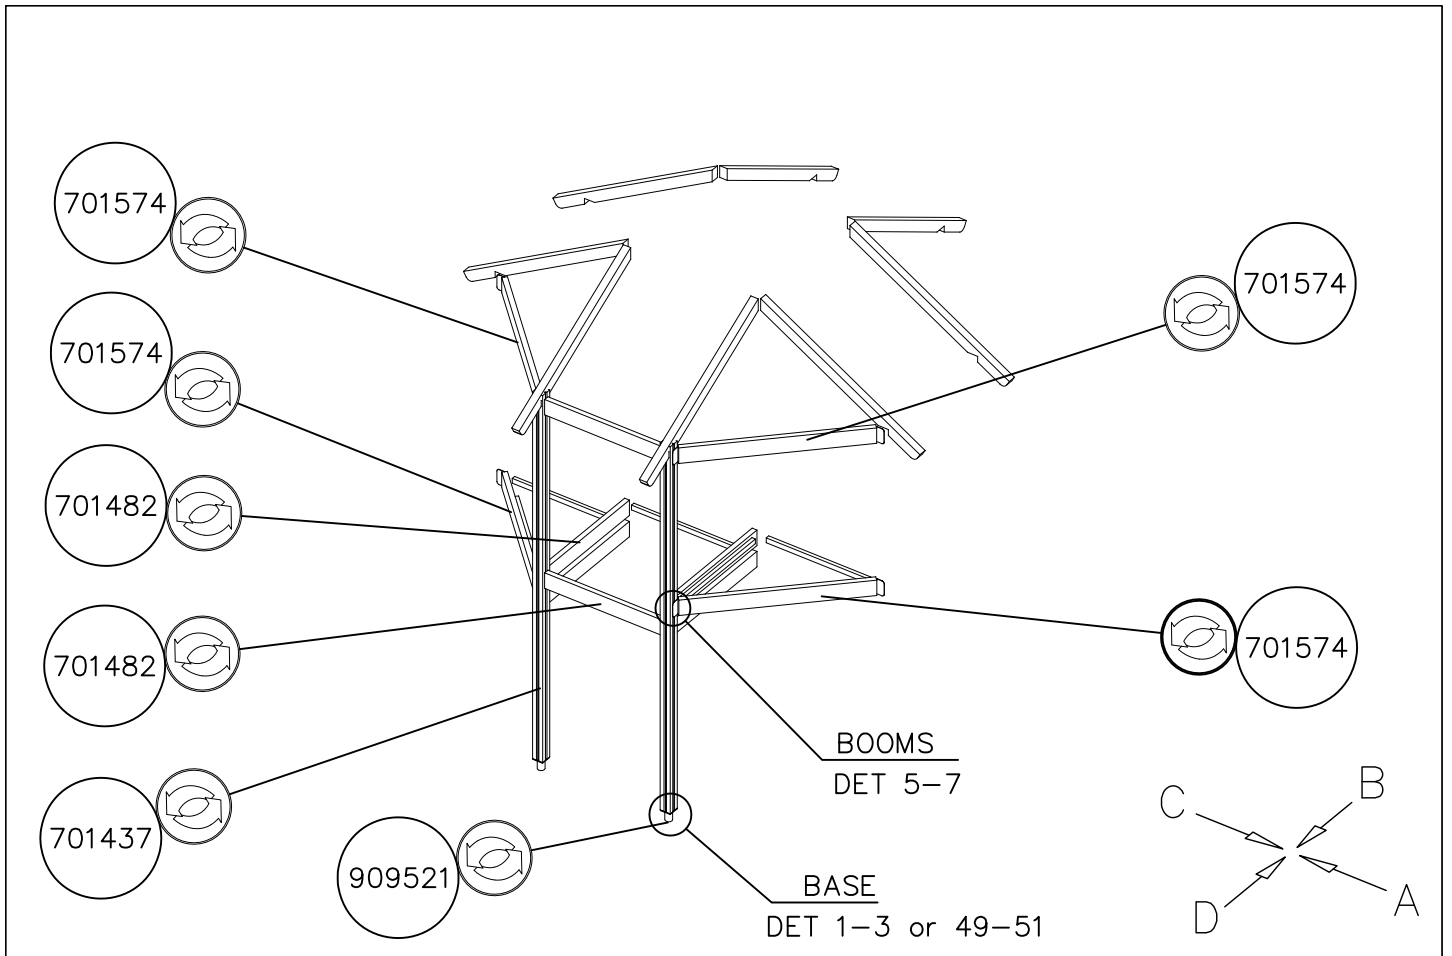

LAPPSET®

FINNO

ASENNUSOHJE
MONTERINGSANSVISNING
INSTALLATION INSTRUCTION
AUFBAUANLEITUNG
NOTICE D'INSTALLATION

REF: 120081M
DATE: 20.4.2015

120081M

— EN/AS Impact Area 60.7 m²
+ Grid size = 1000 mm
- - - Falling Space 61.9 m²

—— EN/AS Impact Area 60.7 m²
- - - - Falling Space 61.9 m²
Max Falling Height 2070 mm

1:50

A

B

C

D