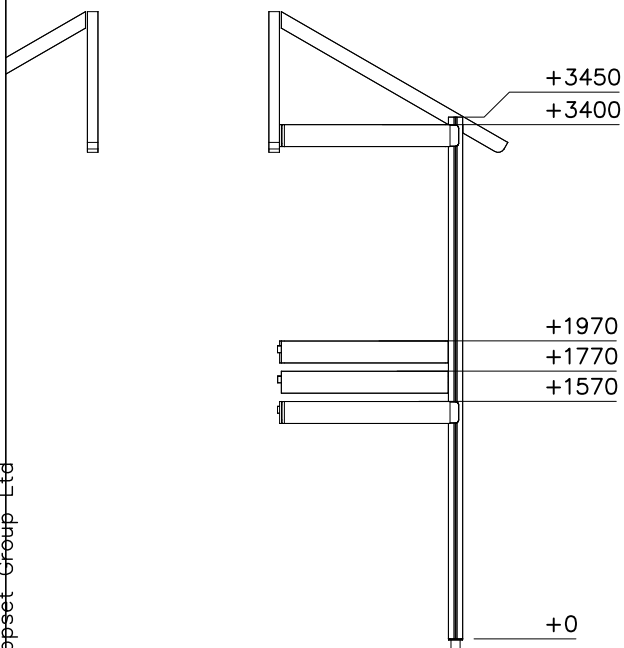

LAPPSET®

FINNO

ASENNUSOHJE
MONTERINGSANSVISNING
INSTALLATION INSTRUCTION
AUFBAUANLEITUNG
NOTICE D'INSTALLATION

REF: 120081M
DATE: 20.4.2015

120081M

— EN/AS Impact Area 60.7 m²
+ Grid size = 1000 mm
- - - Falling Space 61.9 m²

—— EN/AS Impact Area 60.7 m²
- - - - Falling Space 61.9 m²
Max Falling Height 2070 mm

1:50

A

B

C

D