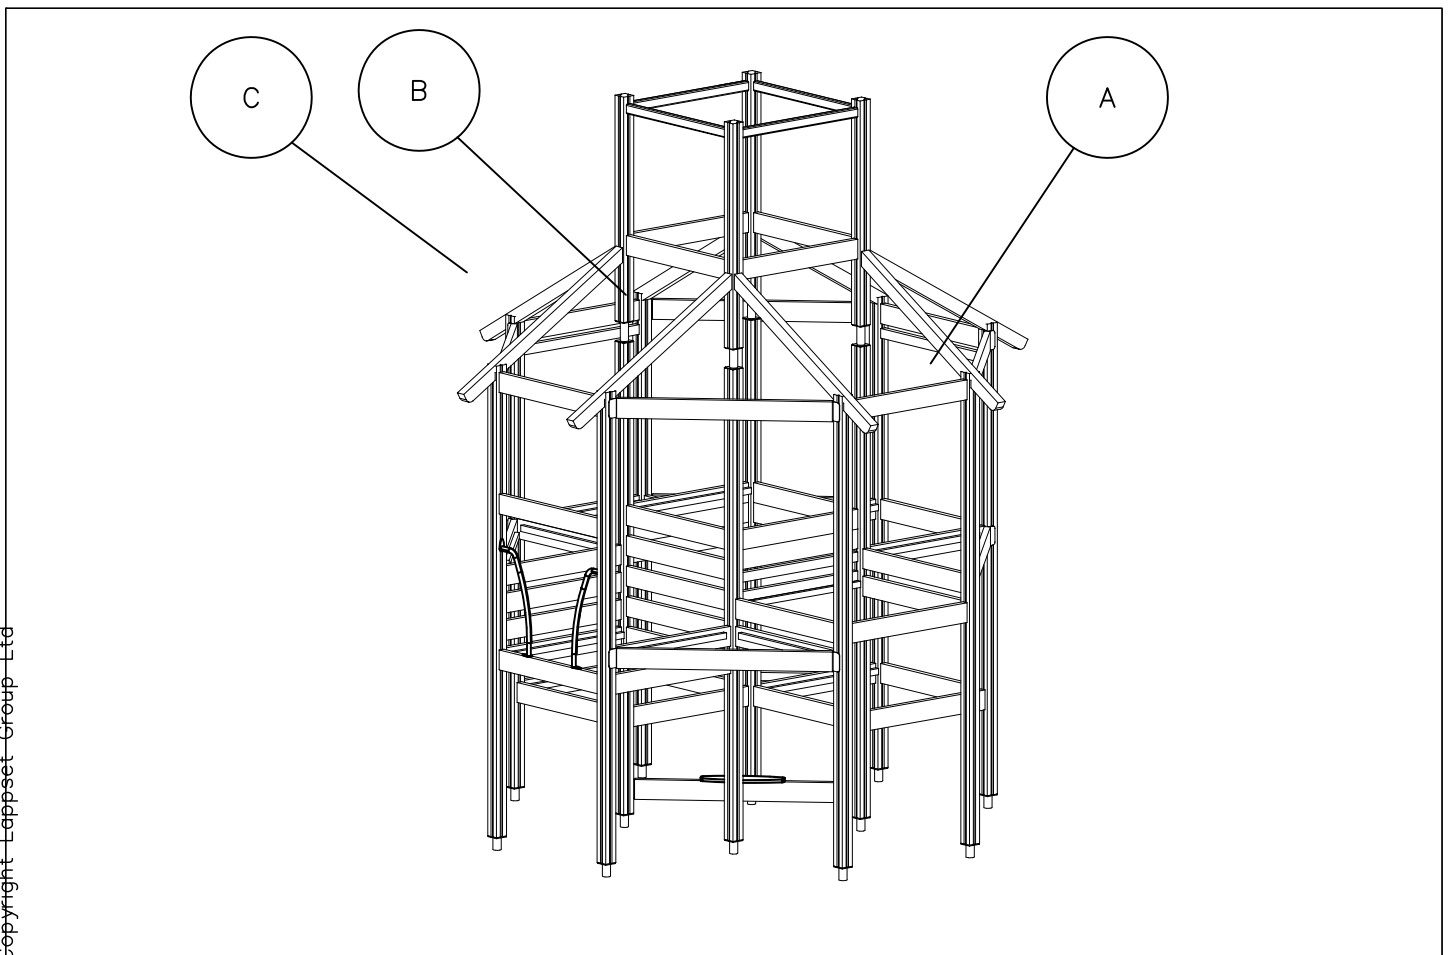

LAPPSET®

FINNO

ASENNUSOHJE
MONTERINGSANSVISNING
INSTALLATION INSTRUCTION
AUFBAUANLEITUNG
NOTICE D'INSTALLATION

REF: 120081M
DATE: 20.4.2015

120081M

— EN/AS Impact Area 60.7 m²
+ Grid size = 1000 mm
- - - Falling Space 61.9 m²

—— EN/AS Impact Area 60.7 m²
- - - - Falling Space 61.9 m²
Max Falling Height 2070 mm

1:50

A

B

C

D