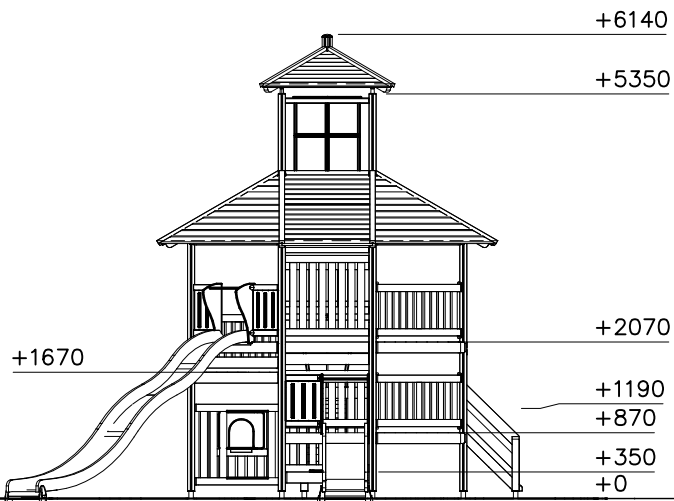

LAPPSET®

FINNO

ASENNUSOHJE
MONTERINGSANSVISNING
INSTALLATION INSTRUCTION
AUFBAUANLEITUNG
NOTICE D'INSTALLATION

REF: 120081M
DATE: 20.4.2015

120081M

— EN/AS Impact Area 60.7 m²
+ Grid size = 1000 mm
- - - Falling Space 61.9 m²

—— EN/AS Impact Area 60.7 m²
- - - - Falling Space 61.9 m²
Max Falling Height 2070 mm

1:50

A

B

C

D