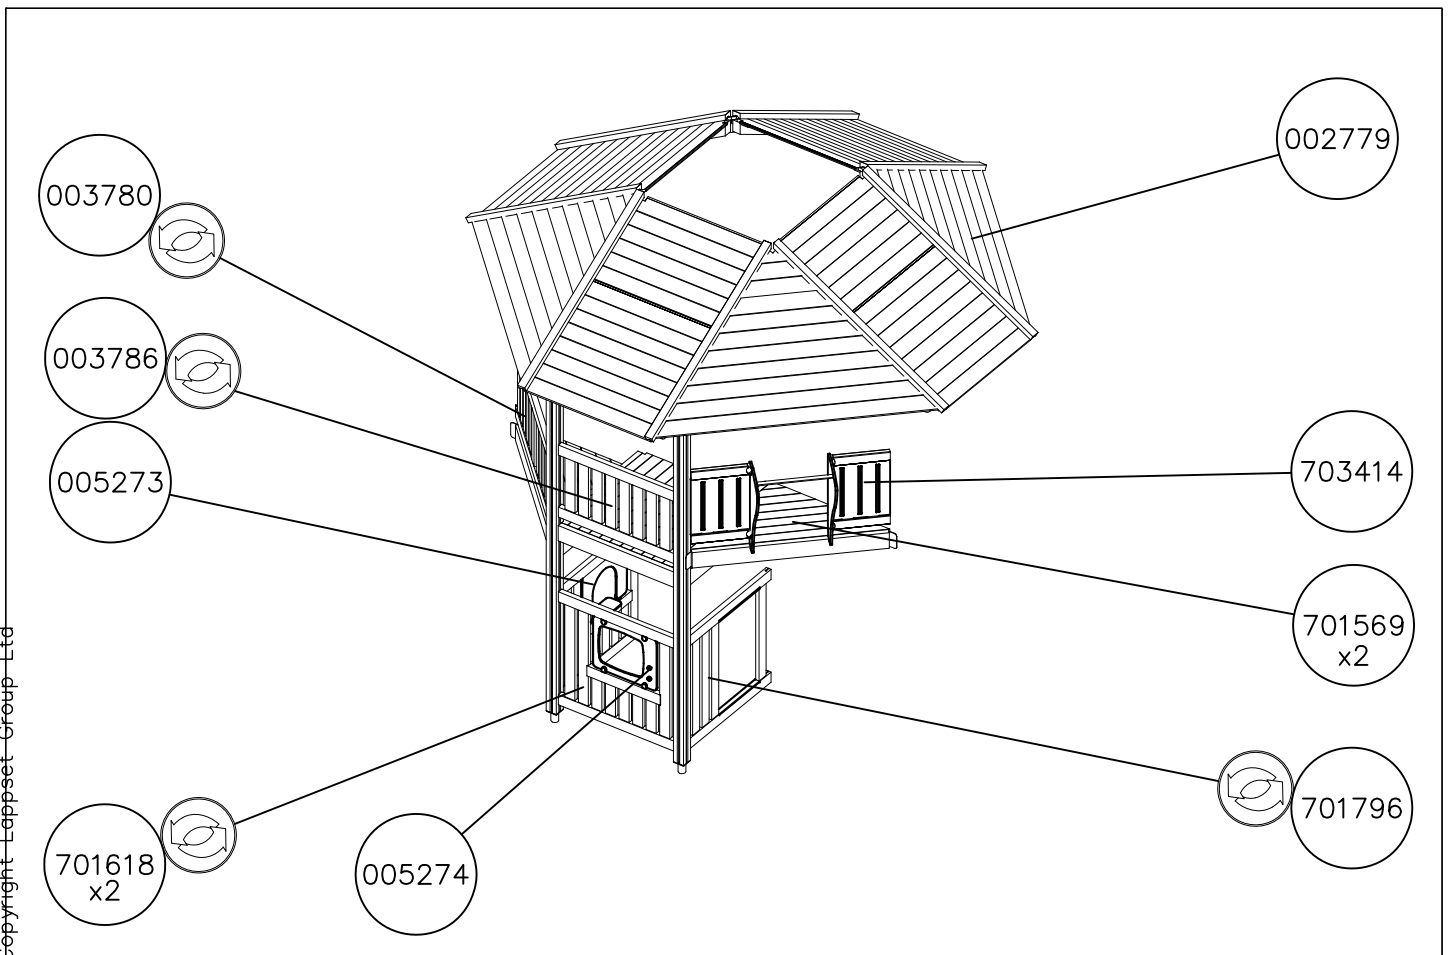

LAPPSET®

FINNO

ASENNUSOHJE
MONTERINGSANSVISNING
INSTALLATION INSTRUCTION
AUFBAUANLEITUNG
NOTICE D'INSTALLATION

REF: 120081M
DATE: 20.4.2015

120081M

— EN/AS Impact Area 60.7 m²
+ Grid size = 1000 mm
- - - Falling Space 61.9 m²

—— EN/AS Impact Area 60.7 m²
- - - - Falling Space 61.9 m²
Max Falling Height 2070 mm

1:50

A

B

C

D