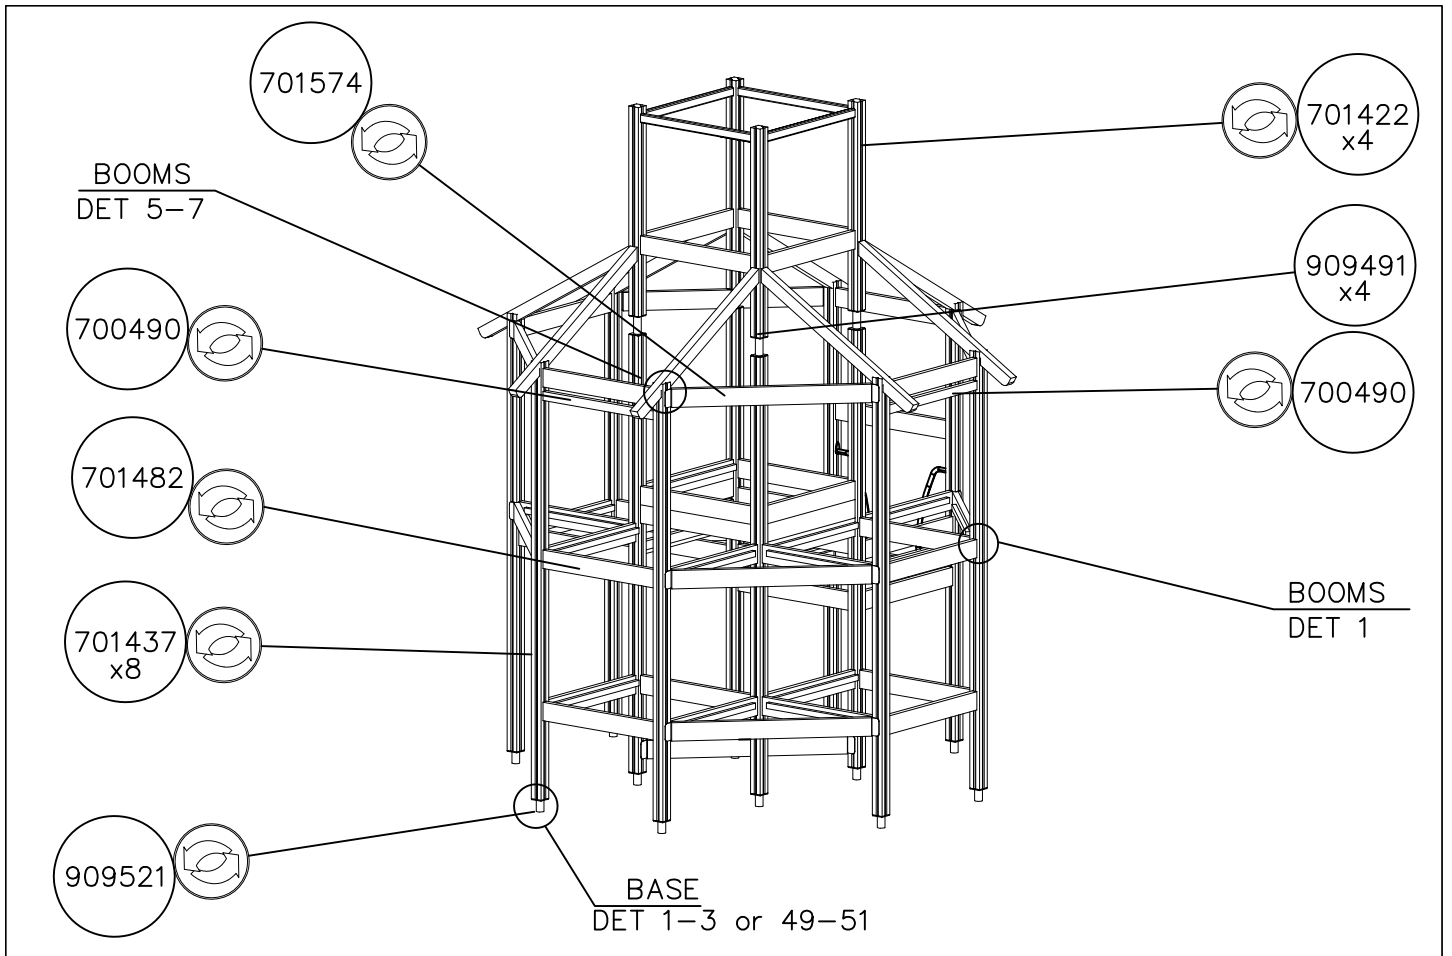

LAPPSET®

FINNO

ASENNUSOHJE
MONTERINGSANSVISNING
INSTALLATION INSTRUCTION
AUFBAUANLEITUNG
NOTICE D'INSTALLATION

REF: 120081M
DATE: 20.4.2015

120081M

— EN/AS Impact Area 60.7 m²
+ Grid size = 1000 mm
- - - Falling Space 61.9 m²

—— EN/AS Impact Area 60.7 m²
- - - - Falling Space 61.9 m²
Max Falling Height 2070 mm

1:50

A

B

C

D