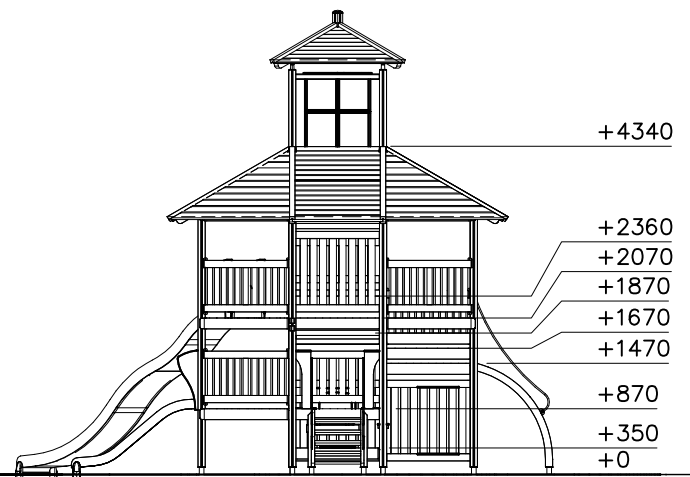

LAPPSET®

FINNO

ASENNUSOHJE
MONTERINGSANSVISNING
INSTALLATION INSTRUCTION
AUFBAUANLEITUNG
NOTICE D'INSTALLATION

REF: 120081M
DATE: 20.4.2015

120081M

— EN/AS Impact Area 60.7 m²
+ Grid size = 1000 mm
- - - Falling Space 61.9 m²

—— EN/AS Impact Area 60.7 m²
- - - - Falling Space 61.9 m²
Max Falling Height 2070 mm

1:50

A

B

C

D