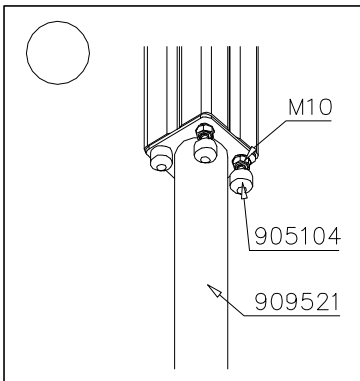

LAPPSET®

FINNO

ASENNUSOHJE
MONTERINGSANSVISNING
INSTALLATION INSTRUCTION
AUFBAUANLEITUNG
NOTICE D'INSTALLATION

REF: 120120
DATE: 18.8.2003

120120

001770  PCS 1	001818  PCS 1	002799  PCS 1	002927  PCS 1	003787  PCS 1 BLUE	003798  PCS 1
003886  PCS 1	003990  PCS 2	005271  PCS 1	005610  PCS 2	005692  PCS 3 L 1104	006804  PCS 2 L 450
006822  PCS 6 L 2250	006834  PCS 4 L 3450	007333  PCS 2	007841  PCS 1	007875  PCS 1	905051  PCS 12 Ø24/8.4
905083  PCS 92 Ø32	905104  PCS 48 M10	905112  PCS 92 Ø22	905120  PCS 24 Ø14	905138  PCS 8 GREY	905196  PCS 8 GREY
909217  PCS 92 8x70	909224  PCS 4 12x100	909238  PCS 12 8x90	909521  PCS 12	909542  PCS 1 L 1104	909548  PCS 6 L 505
909893  PCS 16	980131  PCS 32 6x60	980151  PCS 92 Ø16/8.4	980154  PCS 4 Ø24/13		

EN Impact Area 47.6 m²

<p>DET 1</p>	<p>DET 2</p>	<p>DET 3</p>	<p>DET 4</p>
<p>DET 5</p>			