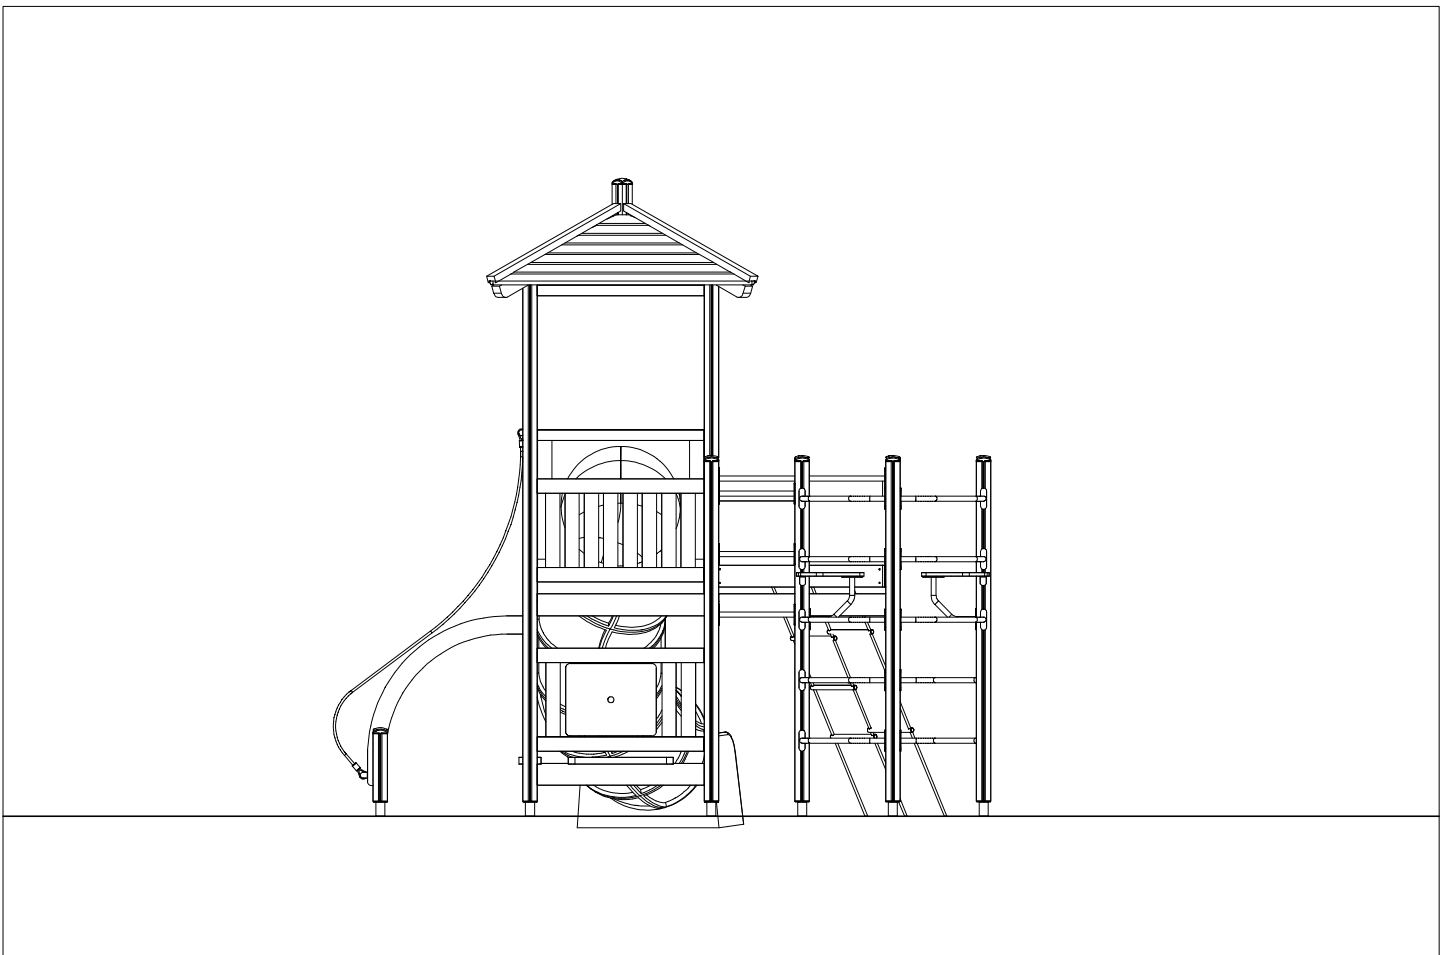

LAPPSET®

FINNO

ASENNUSOHJE
MONTERINGSANSVISNING
INSTALLATION INSTRUCTION
AUFBAUANLEITUNG
NOTICE D'INSTALLATION

REF: 120120
DATE: 18.8.2003

120120

001770  PCS 1	001818  PCS 1	002799  PCS 1	002927  PCS 1	003787  PCS 1 BLUE	003798  PCS 1
003886  PCS 1	003990  PCS 2	005271  PCS 1	005610  PCS 2	005692  PCS 3 L 1104	006804  PCS 2 L 450
006822  PCS 6 L 2250	006834  PCS 4 L 3450	007333  PCS 2	007841  PCS 1	007875  PCS 1	905051  PCS 12 Ø24/8.4
905083  PCS 92 Ø32	905104  PCS 48 M10	905112  PCS 92 Ø22	905120  PCS 24 Ø14	905138  PCS 8 GREY	905196  PCS 8 GREY
909217  PCS 92 8x70	909224  PCS 4 12x100	909238  PCS 12 8x90	909521  PCS 12	909542  PCS 1 L 1104	909548  PCS 6 L 505
909893  PCS 16	980131  PCS 32 6x60	980151  PCS 92 Ø16/8.4	980154  PCS 4 Ø24/13		

EN Impact Area 47.6 m²

<p>DET 1</p>	<p>DET 2</p>	<p>DET 3</p>	<p>DET 4</p>
<p>DET 5</p>			