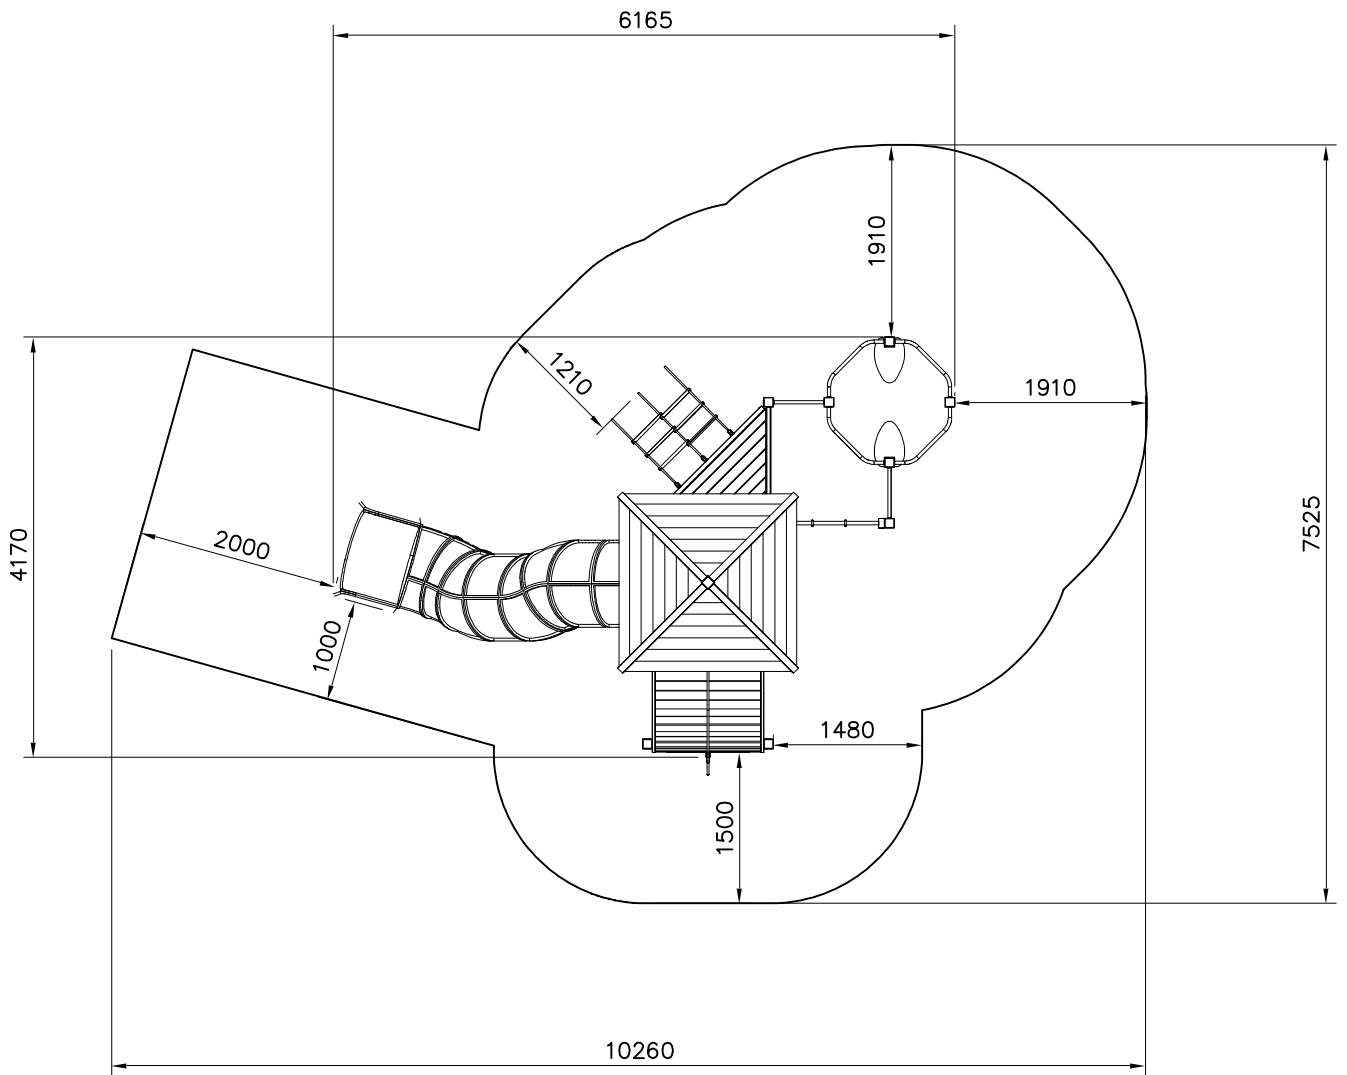

LAPPSET®

FINNO

ASENNUSOHJE
MONTERINGSANSVISNING
INSTALLATION INSTRUCTION
AUFBAUANLEITUNG
NOTICE D'INSTALLATION

REF: 120120
DATE: 18.8.2003

120120

001770  PCS 1	001818  PCS 1	002799  PCS 1	002927  PCS 1	003787  PCS 1 BLUE	003798  PCS 1
003886  PCS 1	003990  PCS 2	005271  PCS 1	005610  PCS 2	005692  PCS 3 L 1104	006804  PCS 2 L 450
006822  PCS 6 L 2250	006834  PCS 4 L 3450	007333  PCS 2	007841  PCS 1	007875  PCS 1	905051  PCS 12 Ø24/8.4
905083  PCS 92 Ø32	905104  PCS 48 M10	905112  PCS 92 Ø22	905120  PCS 24 Ø14	905138  PCS 8 GREY	905196  PCS 8 GREY
909217  PCS 92 8x70	909224  PCS 4 12x100	909238  PCS 12 8x90	909521  PCS 12	909542  PCS 1 L 1104	909548  PCS 6 L 505
909893  PCS 16	980131  PCS 32 6x60	980151  PCS 92 Ø16/8.4	980154  PCS 4 Ø24/13		

EN Impact Area 47.6 m²

<p>DET 1</p>	<p>DET 2</p>	<p>DET 3</p>	<p>DET 4</p>
<p>DET 5</p>			