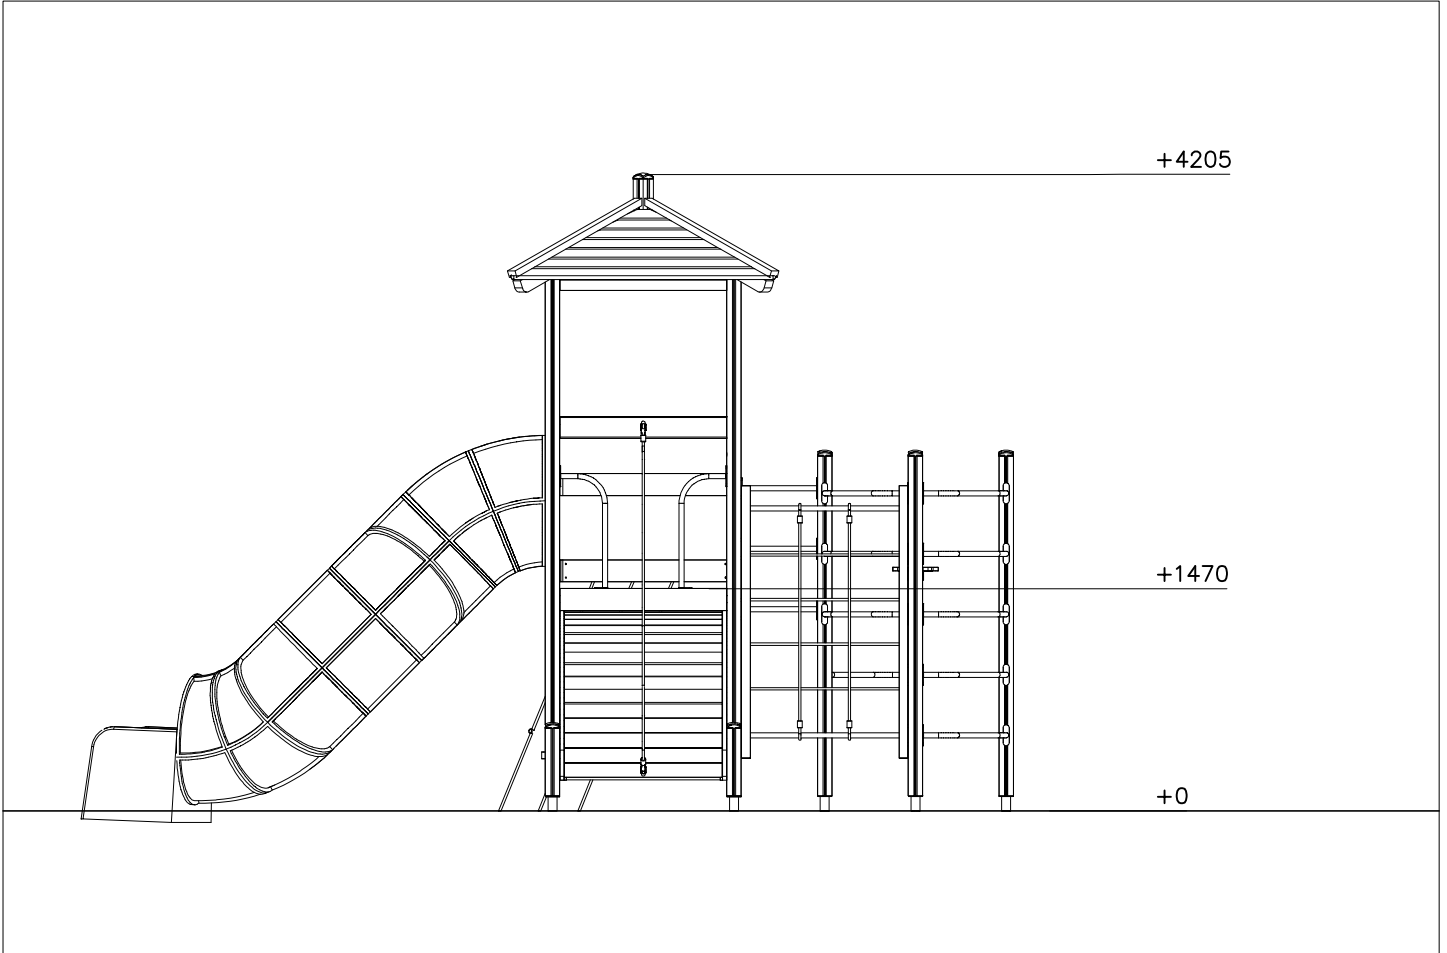

LAPPSET®

FINNO

ASENNUSOHJE
MONTERINGSANSVISNING
INSTALLATION INSTRUCTION
AUFBAUANLEITUNG
NOTICE D'INSTALLATION

REF: 120120
DATE: 18.8.2003

120120

001770  PCS 1	001818  PCS 1	002799  PCS 1	002927  PCS 1	003787  PCS 1 BLUE	003798  PCS 1
003886  PCS 1	003990  PCS 2	005271  PCS 1	005610  PCS 2	005692  PCS 3 L 1104	006804  PCS 2 L 450
006822  PCS 6 L 2250	006834  PCS 4 L 3450	007333  PCS 2	007841  PCS 1	007875  PCS 1	905051  PCS 12 Ø24/8.4
905083  PCS 92 Ø32	905104  PCS 48 M10	905112  PCS 92 Ø22	905120  PCS 24 Ø14	905138  PCS 8 GREY	905196  PCS 8 GREY
909217  PCS 92 8x70	909224  PCS 4 12x100	909238  PCS 12 8x90	909521  PCS 12	909542  PCS 1 L 1104	909548  PCS 6 L 505
909893  PCS 16	980131  PCS 32 6x60	980151  PCS 92 Ø16/8.4	980154  PCS 4 Ø24/13		

EN Impact Area 47.6 m²

<p>DET 1</p>	<p>DET 2</p>	<p>DET 3</p>	<p>DET 4</p>
<p>DET 5</p>			