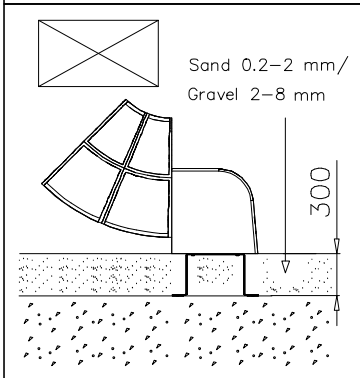

LAPPSET®

FINNO

ASENNUSOHJE
MONTERINGSANSVISNING
INSTALLATION INSTRUCTION
AUFBAUANLEITUNG
NOTICE D'INSTALLATION

REF: 120120
DATE: 18.8.2003

120120

001770  PCS 1	001818  PCS 1	002799  PCS 1	002927  PCS 1	003787  PCS 1 BLUE	003798  PCS 1
003886  PCS 1	003990  PCS 2	005271  PCS 1	005610  PCS 2	005692  PCS 3 L 1104	006804  PCS 2 L 450
006822  PCS 6 L 2250	006834  PCS 4 L 3450	007333  PCS 2	007841  PCS 1	007875  PCS 1	905051  PCS 12 Ø24/8.4
905083  PCS 92 Ø32	905104  PCS 48 M10	905112  PCS 92 Ø22	905120  PCS 24 Ø14	905138  PCS 8 GREY	905196  PCS 8 GREY
909217  PCS 92 8x70	909224  PCS 4 12x100	909238  PCS 12 8x90	909521  PCS 12	909542  PCS 1 L 1104	909548  PCS 6 L 505
909893  PCS 16	980131  PCS 32 6x60	980151  PCS 92 Ø16/8.4	980154  PCS 4 Ø24/13		

EN Impact Area 47.6 m²

<p>DET 1</p>	<p>DET 2</p>	<p>DET 3</p>	<p>DET 4</p>
<p>DET 5</p>			