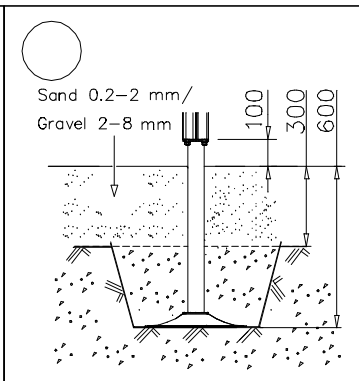

LAPPSET®

FINNO

ASENNUSOHJE
MONTERINGSANSVISNING
INSTALLATION INSTRUCTION
AUFBAUANLEITUNG
NOTICE D'INSTALLATION

REF: 120120
DATE: 18.8.2003

120120

001770  PCS 1	001818  PCS 1	002799  PCS 1	002927  PCS 1	003787  PCS 1 BLUE	003798  PCS 1
003886  PCS 1	003990  PCS 2	005271  PCS 1	005610  PCS 2	005692  PCS 3 L 1104	006804  PCS 2 L 450
006822  PCS 6 L 2250	006834  PCS 4 L 3450	007333  PCS 2	007841  PCS 1	007875  PCS 1	905051  PCS 12 Ø24/8.4
905083  PCS 92 Ø32	905104  PCS 48 M10	905112  PCS 92 Ø22	905120  PCS 24 Ø14	905138  PCS 8 GREY	905196  PCS 8 GREY
909217  PCS 92 8x70	909224  PCS 4 12x100	909238  PCS 12 8x90	909521  PCS 12	909542  PCS 1 L 1104	909548  PCS 6 L 505
909893  PCS 16	980131  PCS 32 6x60	980151  PCS 92 Ø16/8.4	980154  PCS 4 Ø24/13		

EN Impact Area 47.6 m²

<p>DET 1</p>	<p>DET 2</p>	<p>DET 3</p>	<p>DET 4</p>
<p>DET 5</p>			