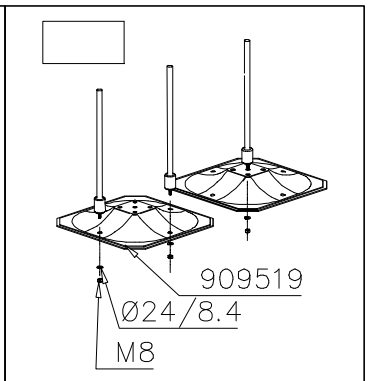

LAPPSET®

FINNO

ASENNUSOHJE
MONTERINGSANSVISNING
INSTALLATION INSTRUCTION
AUFBAUANLEITUNG
NOTICE D'INSTALLATION

REF: 120120
DATE: 18.8.2003

120120

001770  PCS 1	001818  PCS 1	002799  PCS 1	002927  PCS 1	003787  PCS 1 BLUE	003798  PCS 1
003886  PCS 1	003990  PCS 2	005271  PCS 1	005610  PCS 2	005692  PCS 3 L 1104	006804  PCS 2 L 450
006822  PCS 6 L 2250	006834  PCS 4 L 3450	007333  PCS 2	007841  PCS 1	007875  PCS 1	905051  PCS 12 Ø24/8.4
905083  PCS 92 Ø32	905104  PCS 48 M10	905112  PCS 92 Ø22	905120  PCS 24 Ø14	905138  PCS 8 GREY	905196  PCS 8 GREY
909217  PCS 92 8x70	909224  PCS 4 12x100	909238  PCS 12 8x90	909521  PCS 12	909542  PCS 1 L 1104	909548  PCS 6 L 505
909893  PCS 16	980131  PCS 32 6x60	980151  PCS 92 Ø16/8.4	980154  PCS 4 Ø24/13		

EN Impact Area 47.6 m²

<p>DET 1</p>	<p>DET 2</p>	<p>DET 3</p>	<p>DET 4</p>
<p>DET 5</p>			