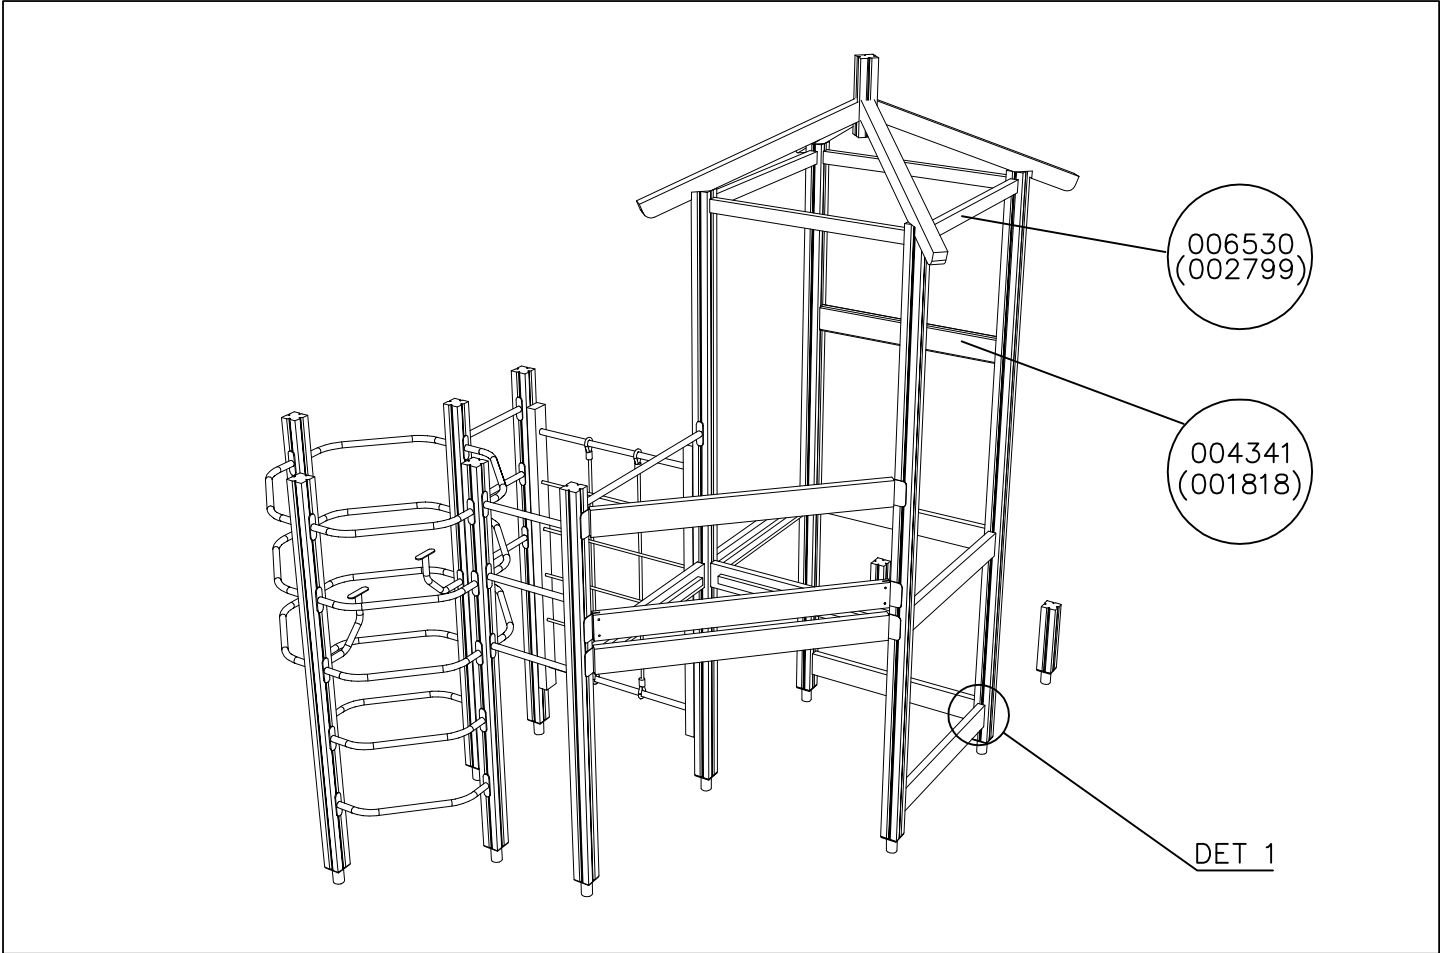

LAPPSET®

FINNO

ASENNUSOHJE
MONTERINGSANSVISNING
INSTALLATION INSTRUCTION
AUFBAUANLEITUNG
NOTICE D'INSTALLATION

REF: 120120
DATE: 18.8.2003

120120

001770  PCS 1	001818  PCS 1	002799  PCS 1	002927  PCS 1	003787  PCS 1 BLUE	003798  PCS 1
003886  PCS 1	003990  PCS 2	005271  PCS 1	005610  PCS 2	005692  PCS 3 L 1104	006804  PCS 2 L 450
006822  PCS 6 L 2250	006834  PCS 4 L 3450	007333  PCS 2	007841  PCS 1	007875  PCS 1	905051  PCS 12 Ø24/8.4
905083  PCS 92 Ø32	905104  PCS 48 M10	905112  PCS 92 Ø22	905120  PCS 24 Ø14	905138  PCS 8 GREY	905196  PCS 8 GREY
909217  PCS 92 8x70	909224  PCS 4 12x100	909238  PCS 12 8x90	909521  PCS 12	909542  PCS 1 L 1104	909548  PCS 6 L 505
909893  PCS 16	980131  PCS 32 6x60	980151  PCS 92 Ø16/8.4	980154  PCS 4 Ø24/13		

EN Impact Area 47.6 m²

<p>DET 1</p>	<p>DET 2</p>	<p>DET 3</p>	<p>DET 4</p>
<p>DET 5</p>			