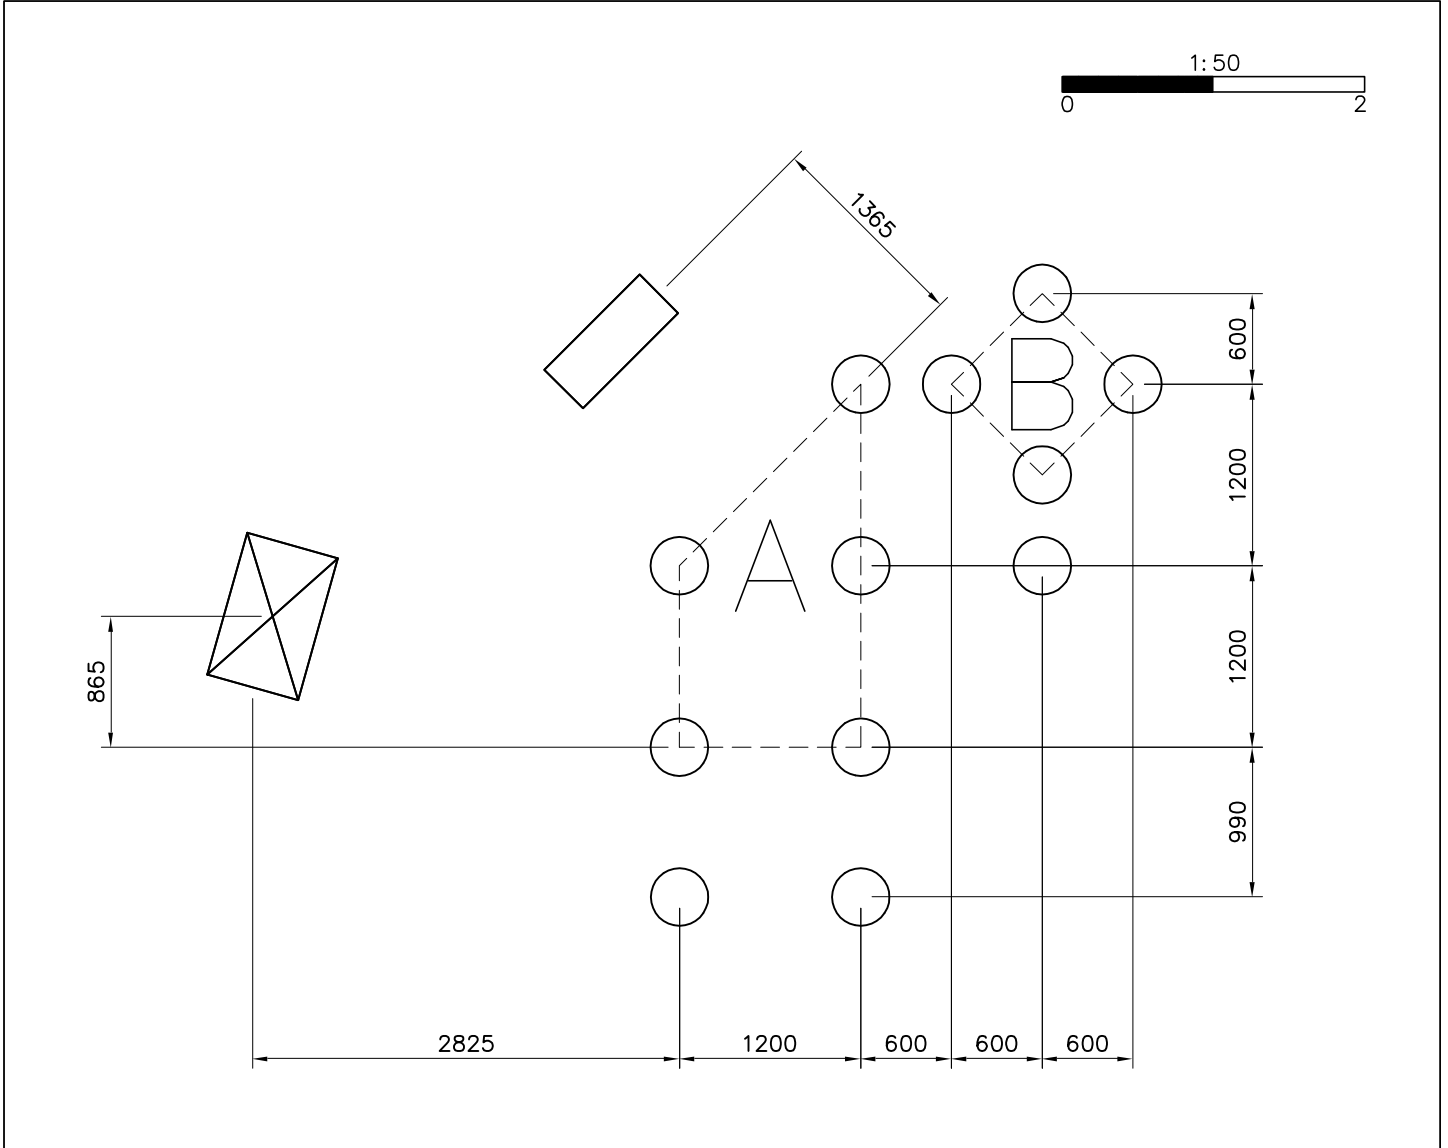

LAPPSET®

FINNO

ASENNUSOHJE
MONTERINGSANSVISNING
INSTALLATION INSTRUCTION
AUFBAUANLEITUNG
NOTICE D'INSTALLATION

REF: 120120
DATE: 18.8.2003

120120

001770  PCS 1	001818  PCS 1	002799  PCS 1	002927  PCS 1	003787  PCS 1 BLUE	003798  PCS 1
003886  PCS 1	003990  PCS 2	005271  PCS 1	005610  PCS 2	005692  PCS 3 L 1104	006804  PCS 2 L 450
006822  PCS 6 L 2250	006834  PCS 4 L 3450	007333  PCS 2	007841  PCS 1	007875  PCS 1	905051  PCS 12 Ø24/8.4
905083  PCS 92 Ø32	905104  PCS 48 M10	905112  PCS 92 Ø22	905120  PCS 24 Ø14	905138  PCS 8 GREY	905196  PCS 8 GREY
909217  PCS 92 8x70	909224  PCS 4 12x100	909238  PCS 12 8x90	909521  PCS 12	909542  PCS 1 L 1104	909548  PCS 6 L 505
909893  PCS 16	980131  PCS 32 6x60	980151  PCS 92 Ø16/8.4	980154  PCS 4 Ø24/13		

EN Impact Area 47.6 m²

<p>DET 1</p>	<p>DET 2</p>	<p>DET 3</p>	<p>DET 4</p>
<p>DET 5</p>			