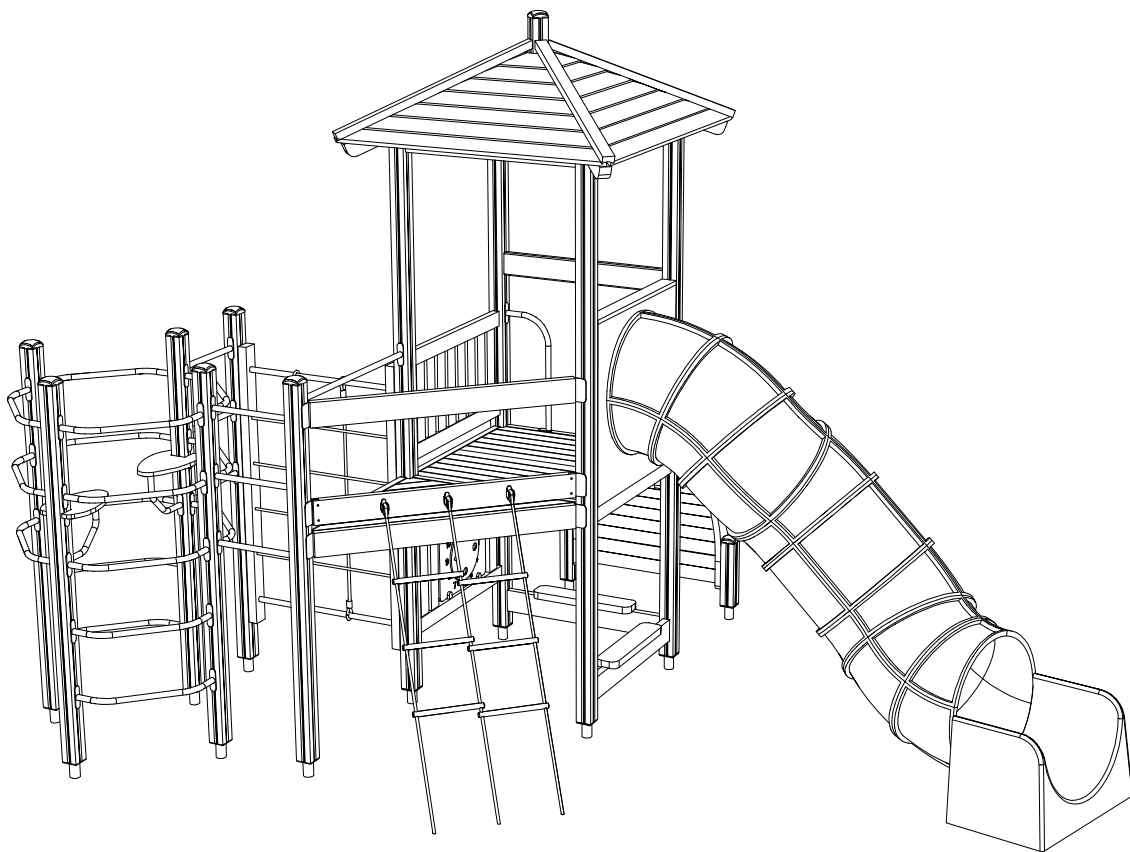

LAPPSET®

FINNO

ASENNUSOHJE
MONTERINGSANSVISNING
INSTALLATION INSTRUCTION
AUFBAUANLEITUNG
NOTICE D'INSTALLATION

REF: 120120
DATE: 18.8.2003

120120

001770  PCS 1	001818  PCS 1	002799  PCS 1	002927  PCS 1	003787  PCS 1 BLUE	003798  PCS 1
003886  PCS 1	003990  PCS 2	005271  PCS 1	005610  PCS 2	005692  PCS 3 L 1104	006804  PCS 2 L 450
006822  PCS 6 L 2250	006834  PCS 4 L 3450	007333  PCS 2	007841  PCS 1	007875  PCS 1	905051  PCS 12 Ø24/8.4
905083  PCS 92 Ø32	905104  PCS 48 M10	905112  PCS 92 Ø22	905120  PCS 24 Ø14	905138  PCS 8 GREY	905196  PCS 8 GREY
909217  PCS 92 8x70	909224  PCS 4 12x100	909238  PCS 12 8x90	909521  PCS 12	909542  PCS 1 L 1104	909548  PCS 6 L 505
909893  PCS 16	980131  PCS 32 6x60	980151  PCS 92 Ø16/8.4	980154  PCS 4 Ø24/13		

EN Impact Area 47.6 m²

<p>DET 1</p>	<p>DET 2</p>	<p>DET 3</p>	<p>DET 4</p>
<p>DET 5</p>			