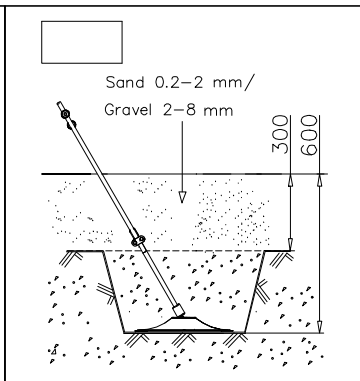

LAPPSET®

FINNO

ASENNUSOHJE
MONTERINGSANSVISNING
INSTALLATION INSTRUCTION
AUFBAUANLEITUNG
NOTICE D'INSTALLATION

REF: 120120
DATE: 18.8.2003

120120

001770  PCS 1	001818  PCS 1	002799  PCS 1	002927  PCS 1	003787  PCS 1 BLUE	003798  PCS 1
003886  PCS 1	003990  PCS 2	005271  PCS 1	005610  PCS 2	005692  PCS 3 L 1104	006804  PCS 2 L 450
006822  PCS 6 L 2250	006834  PCS 4 L 3450	007333  PCS 2	007841  PCS 1	007875  PCS 1	905051  PCS 12 Ø24/8.4
905083  PCS 92 Ø32	905104  PCS 48 M10	905112  PCS 92 Ø22	905120  PCS 24 Ø14	905138  PCS 8 GREY	905196  PCS 8 GREY
909217  PCS 92 8x70	909224  PCS 4 12x100	909238  PCS 12 8x90	909521  PCS 12	909542  PCS 1 L 1104	909548  PCS 6 L 505
909893  PCS 16	980131  PCS 32 6x60	980151  PCS 92 Ø16/8.4	980154  PCS 4 Ø24/13		

EN Impact Area 47.6 m²

<p>DET 1</p>	<p>DET 2</p>	<p>DET 3</p>	<p>DET 4</p>
<p>DET 5</p>			