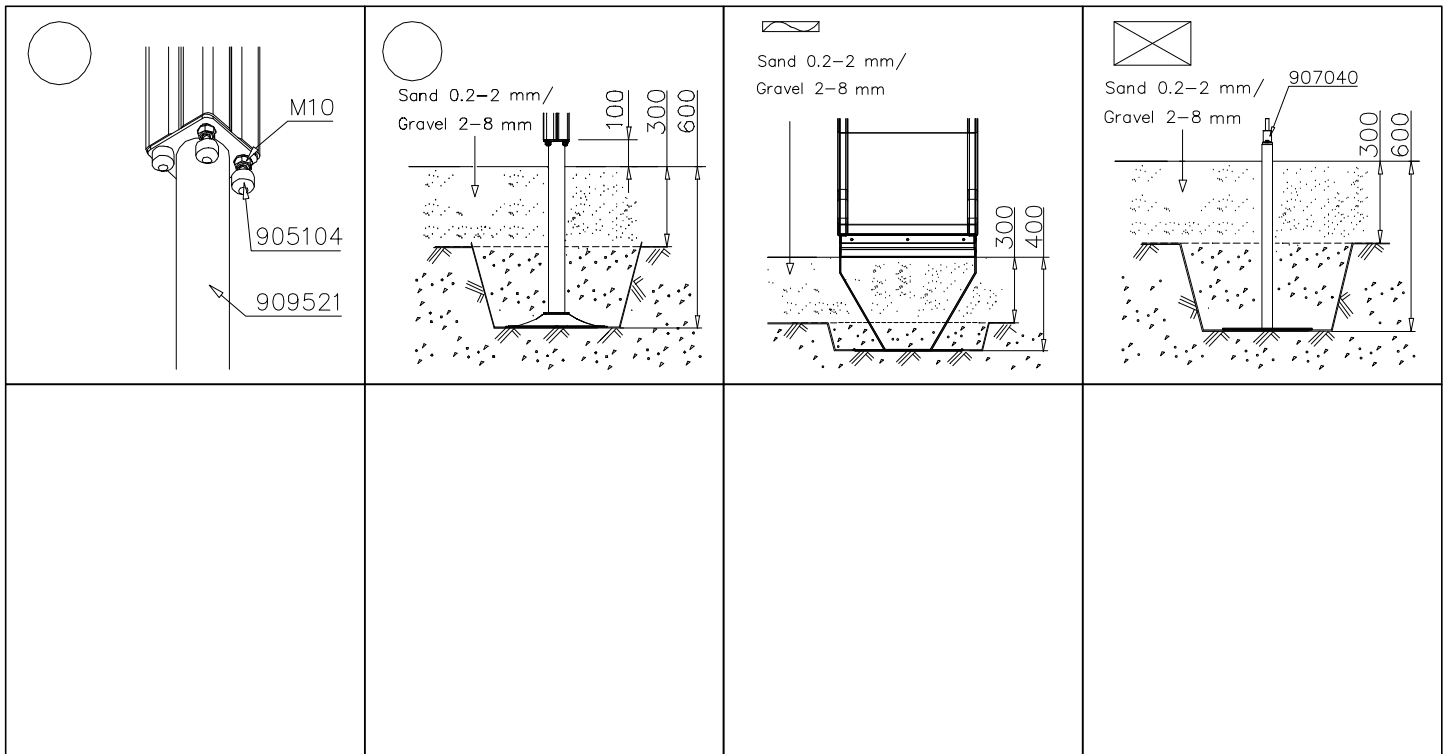

LAPPSET®

FINNO

ASENNUSOHJE
MONTERINGSANSVISNING
INSTALLATION INSTRUCTION
AUFBAUANLEITUNG
NOTICE D'INSTALLATION

REF: 120124
DATE: 1.4.2005

120124

001770  	PCS 2	001818  	PCS 1	001848  	PCS 1	002799  	PCS 1	003010  	PCS 2	003614  	PCS 1
003618  	PCS 1	003787   BLUE	PCS 3	003798  	PCS 1	003880  	PCS 1	005077  	PCS 1	005271  	PCS 1
005692  L 1104	PCS 8	006804  L 450	PCS 2	006810  L 1050	PCS 2	006816  L 1650	PCS 2	006819  L 1950	PCS 2	006822  L 2250	PCS 4
006828  L 2850	PCS 4	006945  	PCS 1	007333  	PCS 2	900240  8x70	PCS 62	905051  Ø24/8.4	PCS 32	905104  M10	PCS 64
905120  Ø14	PCS 32	905138  GREY	PCS 10	905196  GREY	PCS 10	907044  L 2090	PCS 1	909238  8x90	PCS 32	909521  	PCS 16
909540 	PCS 2	909542  L 1104	PCS 3	909569  L 1104	PCS 5	909574  6x40x200	PCS 2	980100  5x60	PCS 8	980131  6x60	PCS 40
	PCS		PCS		PCS		PCS		PCS		PCS

EN Impact Area 62.1 m²

<p>DET 1</p> <p>8x90 Ø24/8.4</p>	<p>DET 2</p> <p>6x60</p>	<p>DET 3</p> <p>8x70</p>	<p>DET 4</p> <p>8x70</p>
<p>DET 5</p> <p>8x70</p>	<p>DET 6</p> <p>909574 5x60</p>	<p>DET 7</p> <p>8x70</p>	<p>DET 8</p> <p>905120</p>