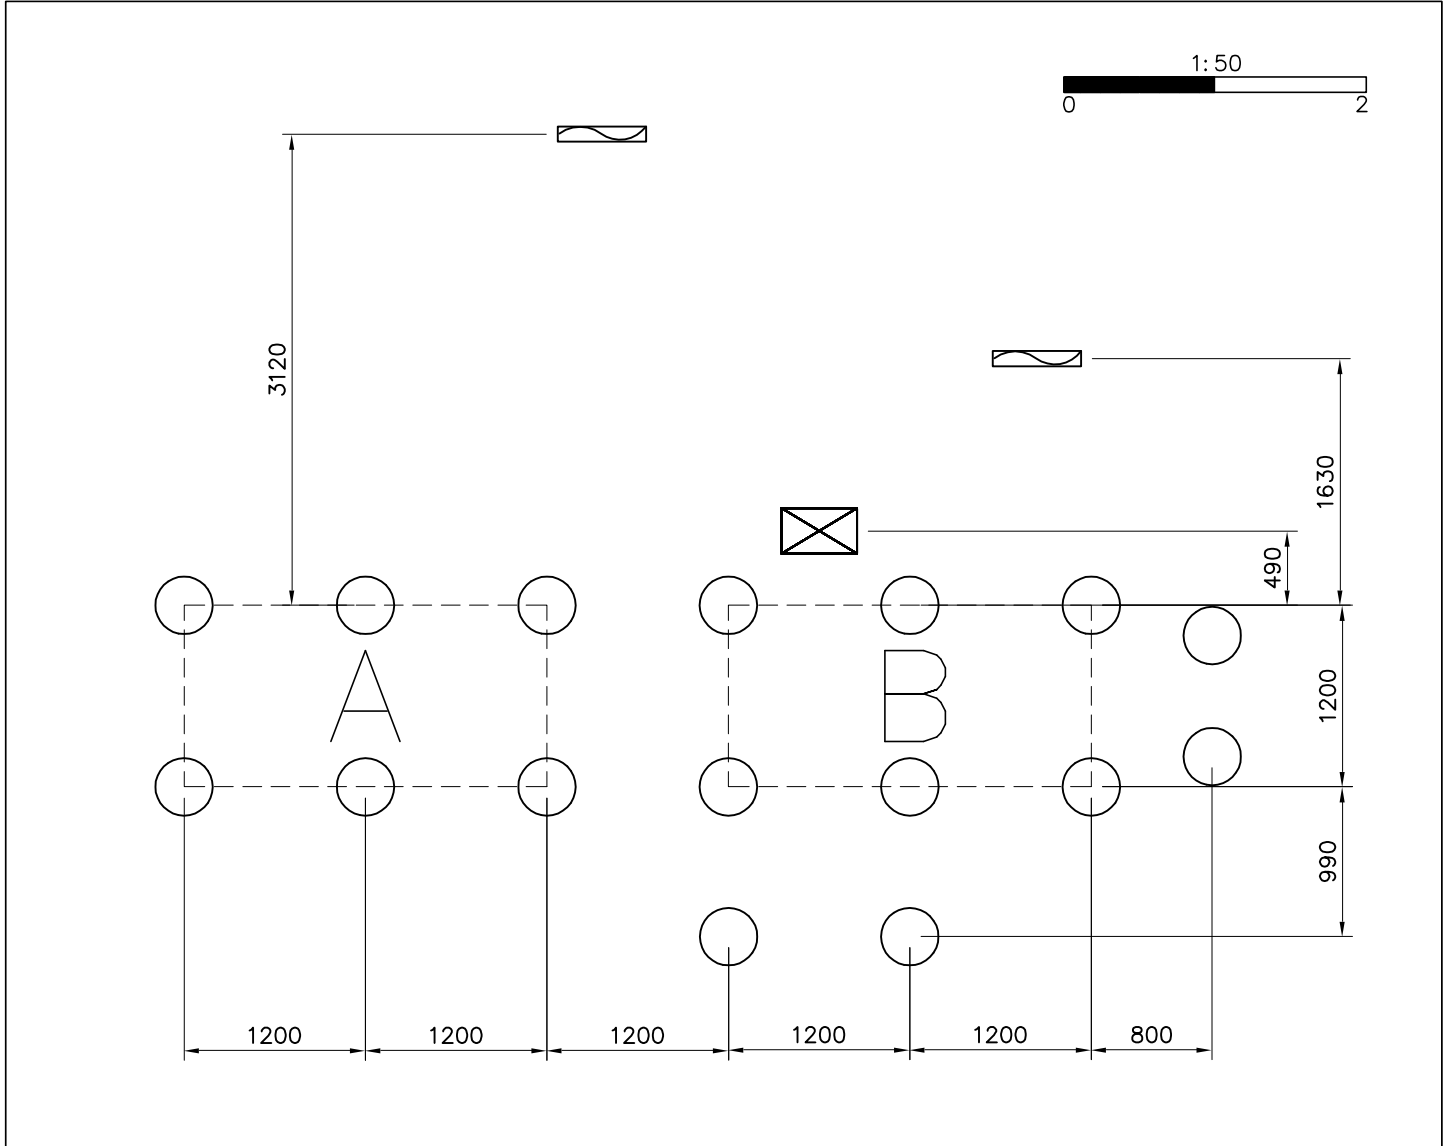

LAPPSET®

FINNO

ASENNUSOHJE
MONTERINGSANSVISNING
INSTALLATION INSTRUCTION
AUFBAUANLEITUNG
NOTICE D'INSTALLATION

REF: 120124
DATE: 1.4.2005

120124

001770  	PCS 2	001818  	PCS 1	001848  	PCS 1	002799  	PCS 1	003010  	PCS 2	003614  	PCS 1
003618  	PCS 1	003787   BLUE	PCS 3	003798  	PCS 1	003880  	PCS 1	005077  	PCS 1	005271  	PCS 1
005692  L 1104	PCS 8	006804  L 450	PCS 2	006810  L 1050	PCS 2	006816  L 1650	PCS 2	006819  L 1950	PCS 2	006822  L 2250	PCS 4
006828  L 2850	PCS 4	006945  	PCS 1	007333  	PCS 2	900240  8x70	PCS 62	905051  Ø24/8.4	PCS 32	905104  M10	PCS 64
905120  Ø14	PCS 32	905138  GREY	PCS 10	905196  GREY	PCS 10	907044  L 2090	PCS 1	909238  8x90	PCS 32	909521  	PCS 16
909540 	PCS 2	909542  L 1104	PCS 3	909569  L 1104	PCS 5	909574  6x40x200	PCS 2	980100  5x60	PCS 8	980131  6x60	PCS 40
	PCS		PCS		PCS		PCS		PCS		PCS

EN Impact Area 62.1 m²

<p>DET 1</p> <p>8x90 Ø24/8.4</p>	<p>DET 2</p> <p>6x60</p>	<p>DET 3</p> <p>8x70</p>	<p>DET 4</p> <p>8x70</p>
<p>DET 5</p> <p>8x70</p>	<p>DET 6</p> <p>909574 5x60</p>	<p>DET 7</p> <p>8x70</p>	<p>DET 8</p> <p>905120</p>