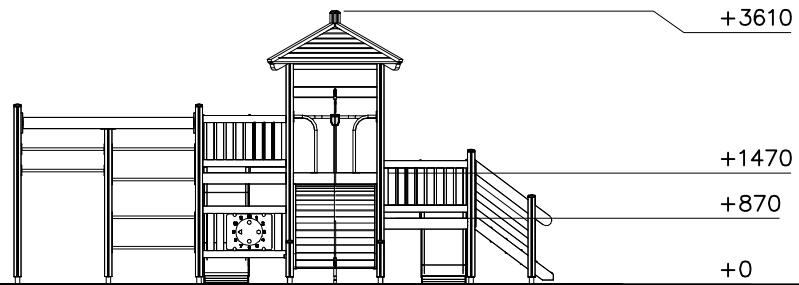

LAPPSET®

FINNO

ASENNUSOHJE
MONTERINGSANSVISNING
INSTALLATION INSTRUCTION
AUFBAUANLEITUNG
NOTICE D'INSTALLATION

REF: 120124
DATE: 1.4.2005

120124

001770  	PCS 2	001818  	PCS 1	001848  	PCS 1	002799  	PCS 1	003010  	PCS 2	003614  	PCS 1
003618  	PCS 1	003787   BLUE	PCS 3	003798  	PCS 1	003880  	PCS 1	005077  	PCS 1	005271  	PCS 1
005692  L 1104	PCS 8	006804  L 450	PCS 2	006810  L 1050	PCS 2	006816  L 1650	PCS 2	006819  L 1950	PCS 2	006822  L 2250	PCS 4
006828  L 2850	PCS 4	006945  	PCS 1	007333  	PCS 2	900240  8x70	PCS 62	905051  Ø24/8.4	PCS 32	905104  M10	PCS 64
905120  Ø14	PCS 32	905138  GREY	PCS 10	905196  GREY	PCS 10	907044  L 2090	PCS 1	909238  8x90	PCS 32	909521  	PCS 16
909540 	PCS 2	909542  L 1104	PCS 3	909569  L 1104	PCS 5	909574  6x40x200	PCS 2	980100  5x60	PCS 8	980131  6x60	PCS 40
	PCS		PCS		PCS		PCS		PCS		PCS

EN Impact Area 62.1 m²

<p>DET 1</p> <p>8x90 Ø24/8.4</p>	<p>DET 2</p> <p>6x60</p>	<p>DET 3</p> <p>8x70</p>	<p>DET 4</p> <p>8x70</p>
<p>DET 5</p> <p>8x70</p>	<p>DET 6</p> <p>909574 5x60</p>	<p>DET 7</p> <p>8x70</p>	<p>DET 8</p> <p>905120</p>