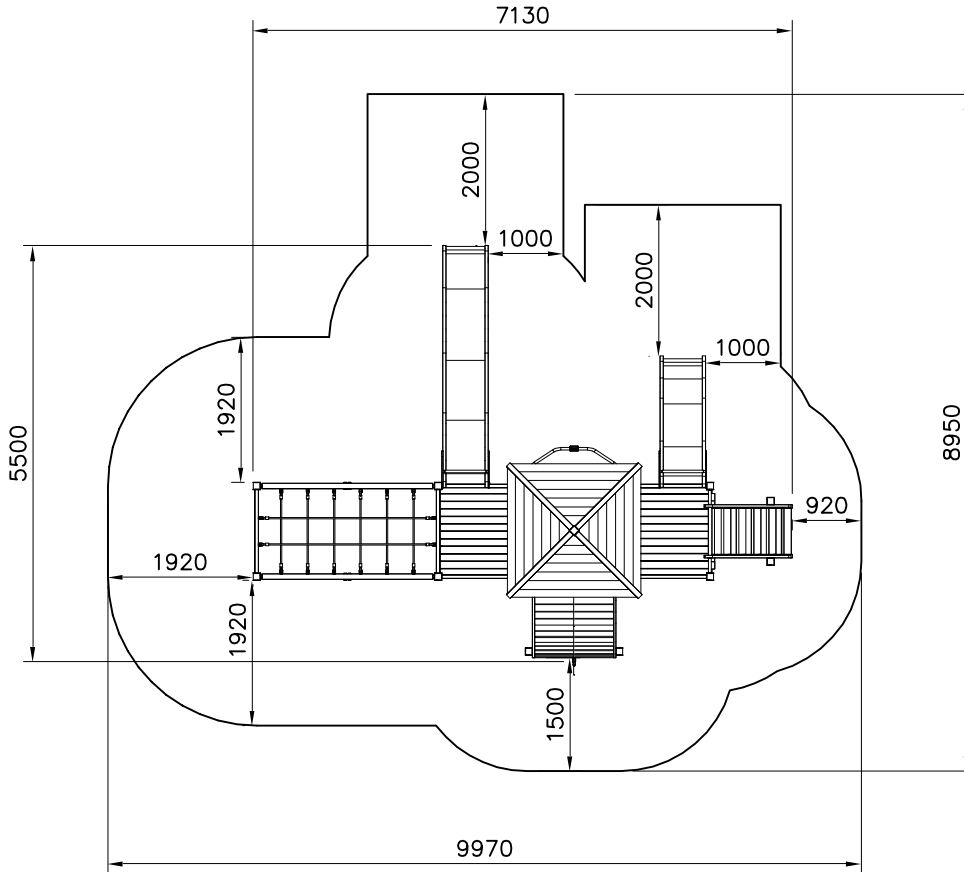

LAPPSET®

FINNO

ASENNUSOHJE
MONTERINGSANSVISNING
INSTALLATION INSTRUCTION
AUFBAUANLEITUNG
NOTICE D'INSTALLATION

REF: 120124
DATE: 1.4.2005

120124

001770  	PCS 2	001818  	PCS 1	001848  	PCS 1	002799  	PCS 1	003010  	PCS 2	003614  	PCS 1
003618  	PCS 1	003787   BLUE	PCS 3	003798  	PCS 1	003880  	PCS 1	005077  	PCS 1	005271  	PCS 1
005692  L 1104	PCS 8	006804  L 450	PCS 2	006810  L 1050	PCS 2	006816  L 1650	PCS 2	006819  L 1950	PCS 2	006822  L 2250	PCS 4
006828  L 2850	PCS 4	006945  	PCS 1	007333  	PCS 2	900240  8x70	PCS 62	905051  Ø24/8.4	PCS 32	905104  M10	PCS 64
905120  Ø14	PCS 32	905138  GREY	PCS 10	905196  GREY	PCS 10	907044  L 2090	PCS 1	909238  8x90	PCS 32	909521  	PCS 16
909540 	PCS 2	909542  L 1104	PCS 3	909569  L 1104	PCS 5	909574  6x40x200	PCS 2	980100  5x60	PCS 8	980131  6x60	PCS 40
	PCS		PCS		PCS		PCS		PCS		PCS

EN Impact Area 62.1 m²

<p>DET 1</p> <p>8x90 Ø24/8.4</p>	<p>DET 2</p> <p>6x60</p>	<p>DET 3</p> <p>8x70</p>	<p>DET 4</p> <p>8x70</p>
<p>DET 5</p> <p>8x70</p>	<p>DET 6</p> <p>909574 5x60</p>	<p>DET 7</p> <p>8x70</p>	<p>DET 8</p> <p>905120</p>