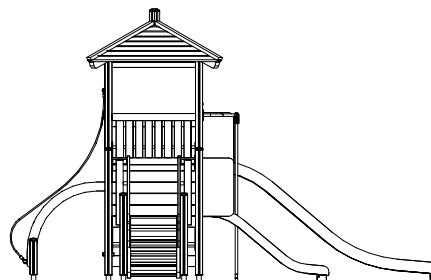

LAPPSET®

FINNO

ASENNUSOHJE
MONTERINGSANSVISNING
INSTALLATION INSTRUCTION
AUFBAUANLEITUNG
NOTICE D'INSTALLATION

REF: 120124
DATE: 1.4.2005

120124

001770  	PCS 2	001818  	PCS 1	001848  	PCS 1	002799  	PCS 1	003010  	PCS 2	003614  	PCS 1
003618  	PCS 1	003787   BLUE	PCS 3	003798  	PCS 1	003880  	PCS 1	005077  	PCS 1	005271  	PCS 1
005692  L 1104	PCS 8	006804  L 450	PCS 2	006810  L 1050	PCS 2	006816  L 1650	PCS 2	006819  L 1950	PCS 2	006822  L 2250	PCS 4
006828  L 2850	PCS 4	006945  	PCS 1	007333  	PCS 2	900240  8x70	PCS 62	905051  Ø24/8.4	PCS 32	905104  M10	PCS 64
905120  Ø14	PCS 32	905138  GREY	PCS 10	905196  GREY	PCS 10	907044  L 2090	PCS 1	909238  8x90	PCS 32	909521  	PCS 16
909540 	PCS 2	909542  L 1104	PCS 3	909569  L 1104	PCS 5	909574  6x40x200	PCS 2	980100  5x60	PCS 8	980131  6x60	PCS 40
	PCS		PCS		PCS		PCS		PCS		PCS

EN Impact Area 62.1 m²

<p>DET 1</p> <p>8x90 Ø24/8.4</p>	<p>DET 2</p> <p>6x60</p>	<p>DET 3</p> <p>8x70</p>	<p>DET 4</p> <p>8x70</p>
<p>DET 5</p> <p>8x70</p>	<p>DET 6</p> <p>909574 5x60</p>	<p>DET 7</p> <p>8x70</p>	<p>DET 8</p> <p>905120</p>