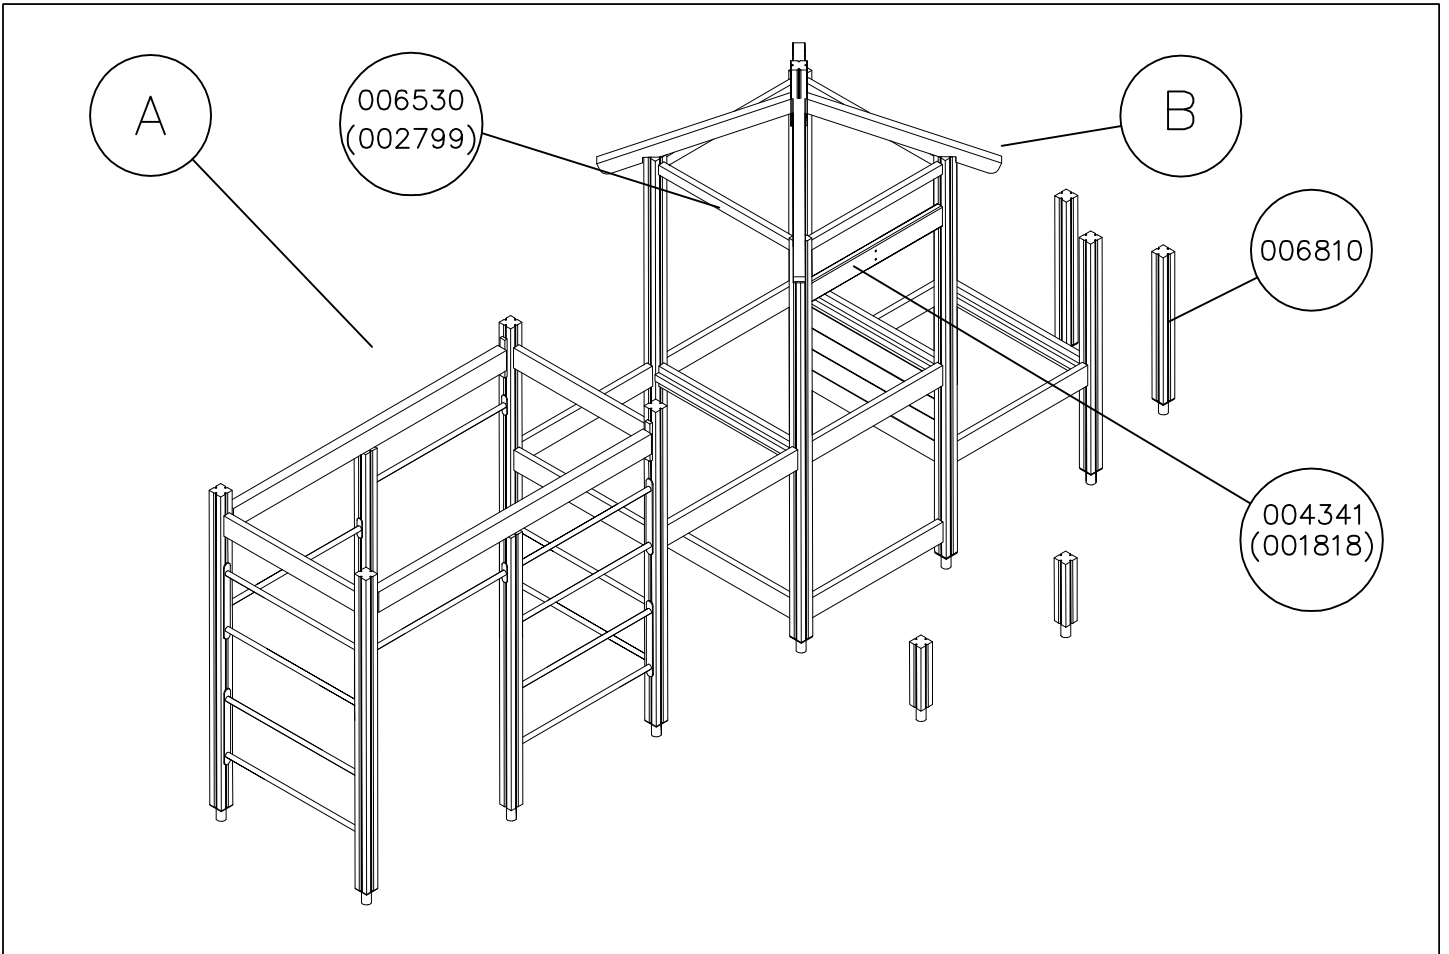

LAPPSET®

FINNO

ASENNUSOHJE
MONTERINGSANSVISNING
INSTALLATION INSTRUCTION
AUFBAUANLEITUNG
NOTICE D'INSTALLATION

REF: 120124
DATE: 1.4.2005

120124

001770  	PCS 2	001818  	PCS 1	001848  	PCS 1	002799  	PCS 1	003010  	PCS 2	003614  	PCS 1
003618  	PCS 1	003787   BLUE	PCS 3	003798  	PCS 1	003880  	PCS 1	005077  	PCS 1	005271  	PCS 1
005692  L 1104	PCS 8	006804  L 450	PCS 2	006810  L 1050	PCS 2	006816  L 1650	PCS 2	006819  L 1950	PCS 2	006822  L 2250	PCS 4
006828  L 2850	PCS 4	006945  	PCS 1	007333  	PCS 2	900240  8x70	PCS 62	905051  Ø24/8.4	PCS 32	905104  M10	PCS 64
905120  Ø14	PCS 32	905138  GREY	PCS 10	905196  GREY	PCS 10	907044  L 2090	PCS 1	909238  8x90	PCS 32	909521  	PCS 16
909540 	PCS 2	909542  L 1104	PCS 3	909569  L 1104	PCS 5	909574  6x40x200	PCS 2	980100  5x60	PCS 8	980131  6x60	PCS 40
	PCS		PCS		PCS		PCS		PCS		PCS

EN Impact Area 62.1 m²

<p>DET 1</p> <p>8x90 Ø24/8.4</p>	<p>DET 2</p> <p>6x60</p>	<p>DET 3</p> <p>8x70</p>	<p>DET 4</p> <p>8x70</p>
<p>DET 5</p> <p>8x70</p>	<p>DET 6</p> <p>909574 5x60</p>	<p>DET 7</p> <p>8x70</p>	<p>DET 8</p> <p>905120</p>