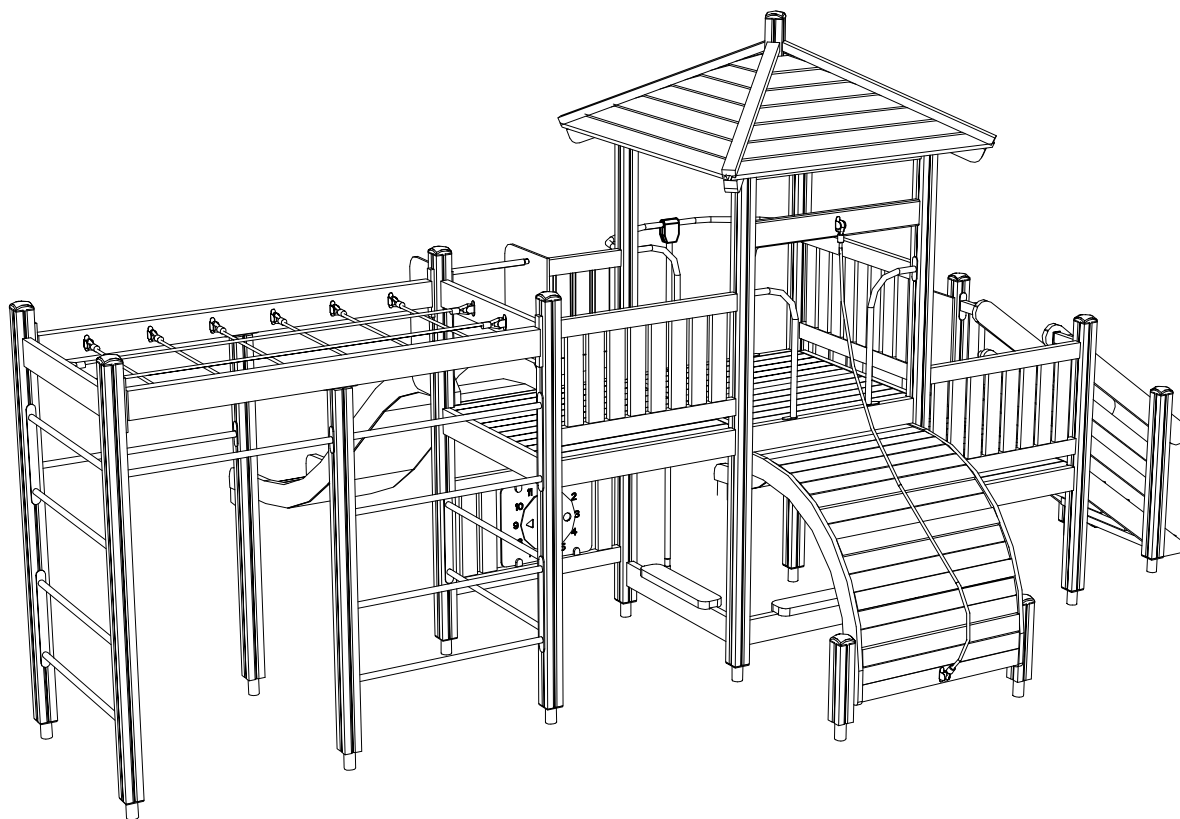

LAPPSET®

FINNO

ASENNUSOHJE
MONTERINGSANSVISNING
INSTALLATION INSTRUCTION
AUFBAUANLEITUNG
NOTICE D'INSTALLATION

REF: 120124
DATE: 1.4.2005

120124

001770  	PCS 2	001818  	PCS 1	001848  	PCS 1	002799  	PCS 1	003010  	PCS 2	003614  	PCS 1
003618  	PCS 1	003787   BLUE	PCS 3	003798  	PCS 1	003880  	PCS 1	005077  	PCS 1	005271  	PCS 1
005692  L 1104	PCS 8	006804  L 450	PCS 2	006810  L 1050	PCS 2	006816  L 1650	PCS 2	006819  L 1950	PCS 2	006822  L 2250	PCS 4
006828  L 2850	PCS 4	006945  	PCS 1	007333  	PCS 2	900240  8x70	PCS 62	905051  Ø24/8.4	PCS 32	905104  M10	PCS 64
905120  Ø14	PCS 32	905138  GREY	PCS 10	905196  GREY	PCS 10	907044  L 2090	PCS 1	909238  8x90	PCS 32	909521  	PCS 16
909540 	PCS 2	909542  L 1104	PCS 3	909569  L 1104	PCS 5	909574  6x40x200	PCS 2	980100  5x60	PCS 8	980131  6x60	PCS 40
	PCS		PCS		PCS		PCS		PCS		PCS

EN Impact Area 62.1 m²

<p>DET 1</p> <p>8x90 Ø24/8.4</p>	<p>DET 2</p> <p>6x60</p>	<p>DET 3</p> <p>8x70</p>	<p>DET 4</p> <p>8x70</p>
<p>DET 5</p> <p>8x70</p>	<p>DET 6</p> <p>909574 5x60</p>	<p>DET 7</p> <p>8x70</p>	<p>DET 8</p> <p>905120</p>