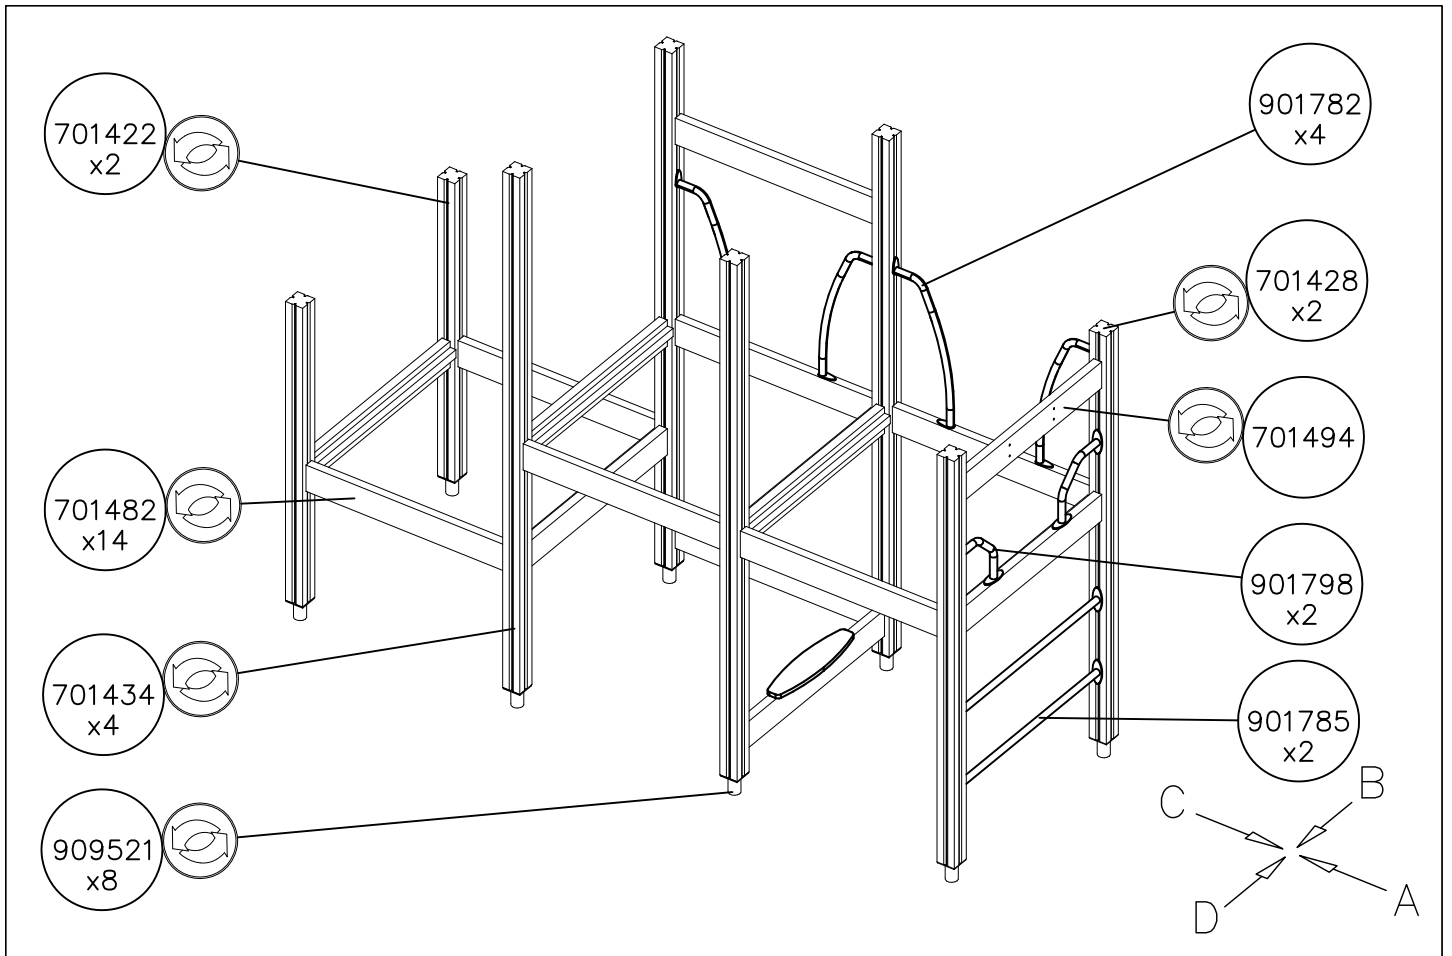

LAPPSET®

FINNO

ASENNUSOHJE
MONTERINGSANSVISNING
INSTALLATION INSTRUCTION
AUFBAUANLEITUNG
NOTICE D'INSTALLATION

DATE: 20.4.2015

120124M

— EN/AS Impact Area 59.9 m²
+ Grid size = 1000 mm +
- - - Falling Space 62.1 m²

—— EN/AS Impact Area 59.9 m²
- - - - Falling Space 62.1 m²
Max Falling Height 2200 mm

DATE: 20.4.2015

1:50

(A)

(B)

(C)

(D)

DATE: 20.4.2015