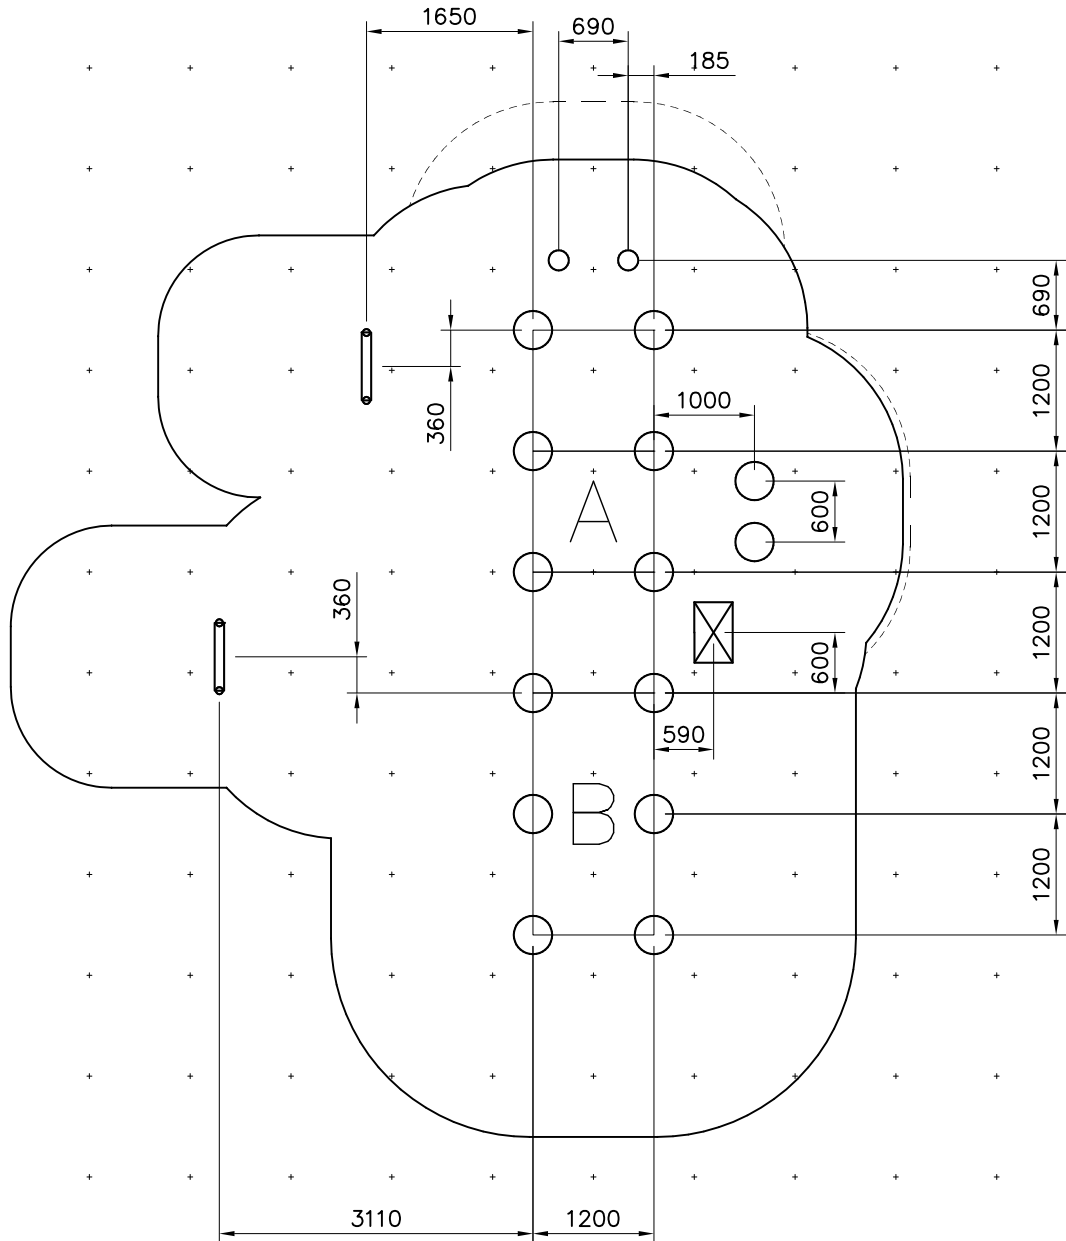

LAPPSET®

FINNO

ASENNUSOHJE
MONTERINGSANSVISNING
INSTALLATION INSTRUCTION
AUFBAUANLEITUNG
NOTICE D'INSTALLATION

DATE: 20.4.2015

120124M

— EN/AS Impact Area 59.9 m²
+ Grid size = 1000 mm +
- - - Falling Space 62.1 m²

—— EN/AS Impact Area 59.9 m²
- - - - Falling Space 62.1 m²
Max Falling Height 2200 mm

DATE: 20.4.2015

1:50

(A)

(B)

(C)

(D)

DATE: 20.4.2015