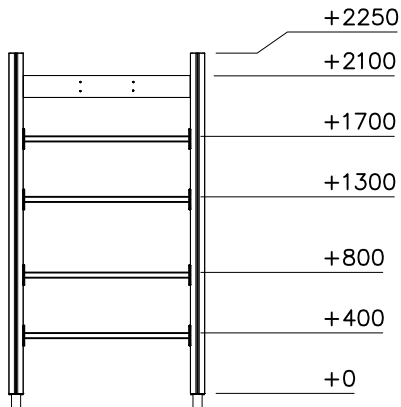

LAPPSET®

FINNO

ASENNUSOHJE
MONTERINGSANSVISNING
INSTALLATION INSTRUCTION
AUFBAUANLEITUNG
NOTICE D'INSTALLATION

DATE: 20.4.2015

120124M

— EN/AS Impact Area 59.9 m²
+ Grid size = 1000 mm +
- - - Falling Space 62.1 m²

—— EN/AS Impact Area 59.9 m²
- - - - Falling Space 62.1 m²
Max Falling Height 2200 mm

DATE: 20.4.2015

1:50

(A)

(B)

(C)

(D)

DATE: 20.4.2015

1:50

(A)

(B)

(C)

(D)