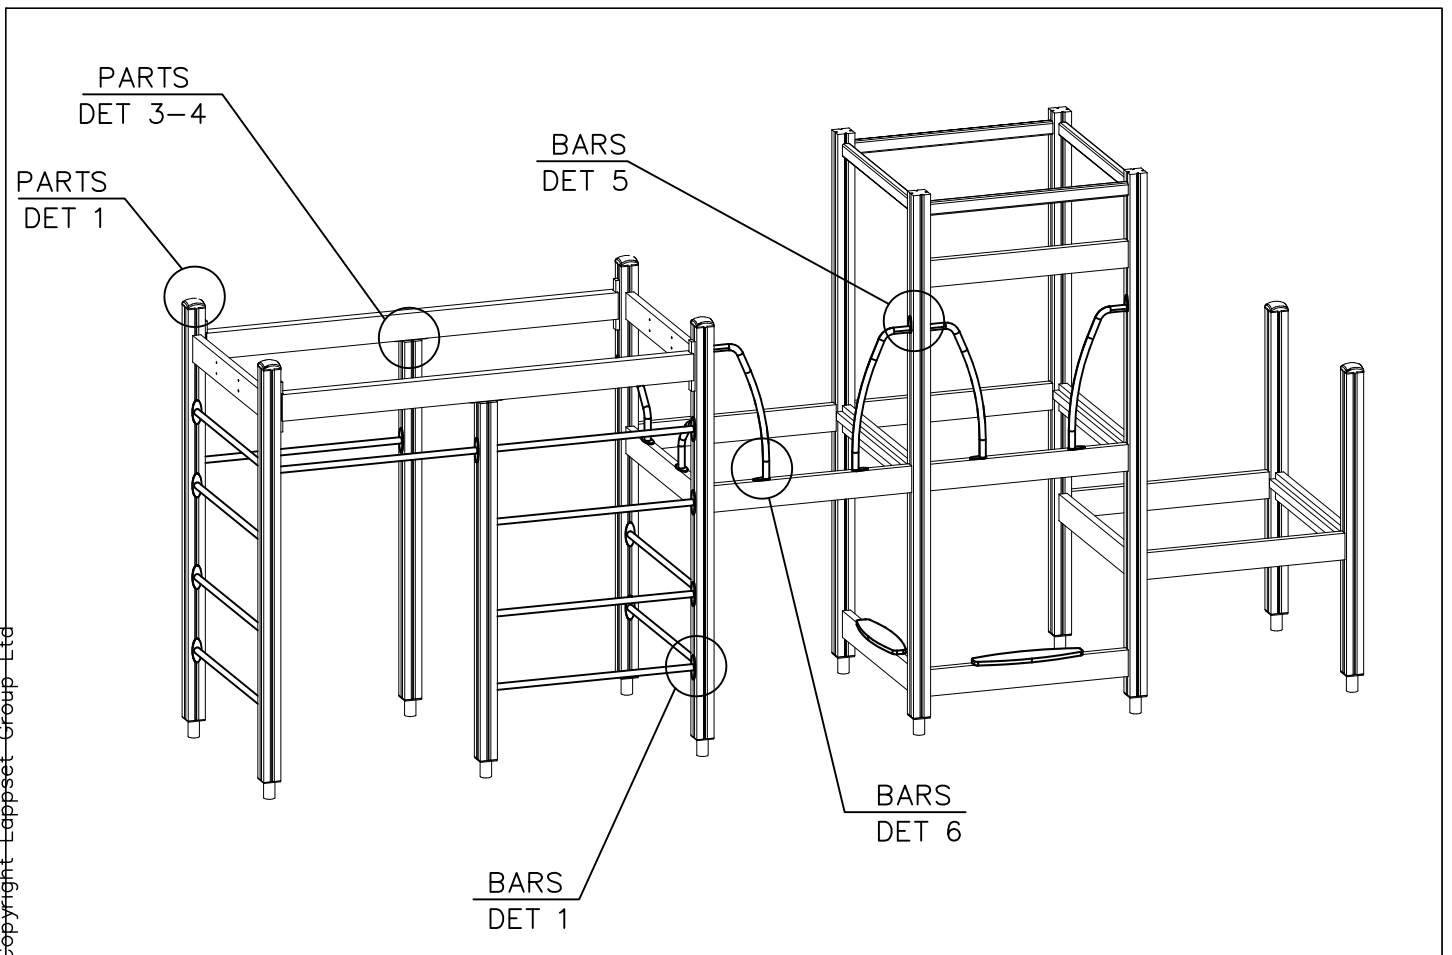

LAPPSET®

FINNO

ASENNUSOHJE
MONTERINGSANSVISNING
INSTALLATION INSTRUCTION
AUFBAUANLEITUNG
NOTICE D'INSTALLATION

DATE: 20.4.2015

120124M

— EN/AS Impact Area 59.9 m²
+ Grid size = 1000 mm +
- - - Falling Space 62.1 m²

—— EN/AS Impact Area 59.9 m²
- - - - Falling Space 62.1 m²
Max Falling Height 2200 mm

DATE: 20.4.2015

1:50

(A)

(B)

(C)

(D)

DATE: 20.4.2015