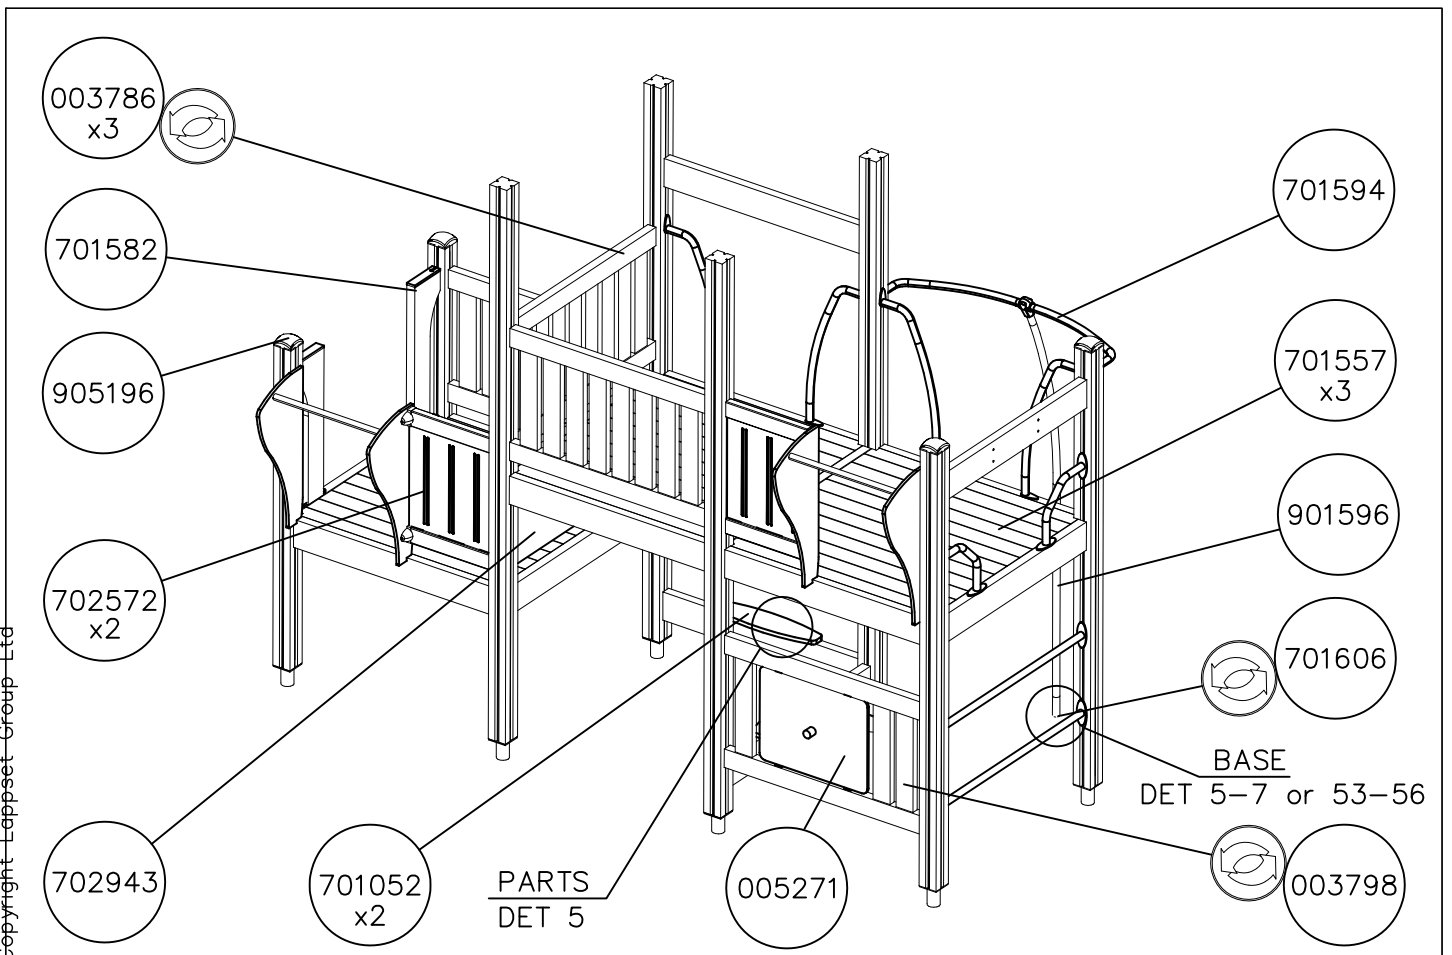

LAPPSET®

FINNO

ASENNUSOHJE
MONTERINGSANSVISNING
INSTALLATION INSTRUCTION
AUFBAUANLEITUNG
NOTICE D'INSTALLATION

DATE: 20.4.2015

120124M

— EN/AS Impact Area 59.9 m²
+ Grid size = 1000 mm +
- - - Falling Space 62.1 m²

—— EN/AS Impact Area 59.9 m²
- - - - Falling Space 62.1 m²
Max Falling Height 2200 mm

DATE: 20.4.2015

1:50

(A)

(B)

(C)

(D)

DATE: 20.4.2015