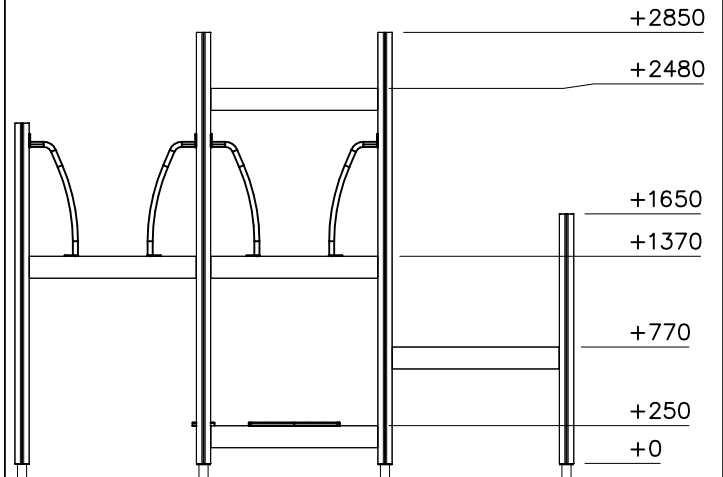

LAPPSET®

FINNO

ASENNUSOHJE
MONTERINGSANSVISNING
INSTALLATION INSTRUCTION
AUFBAUANLEITUNG
NOTICE D'INSTALLATION

DATE: 20.4.2015

120124M

— EN/AS Impact Area 59.9 m²
+ Grid size = 1000 mm +
- - - Falling Space 62.1 m²

—— EN/AS Impact Area 59.9 m²
- - - - Falling Space 62.1 m²
Max Falling Height 2200 mm

DATE: 20.4.2015

1:50

(A)

(B)

(C)

(D)

DATE: 20.4.2015