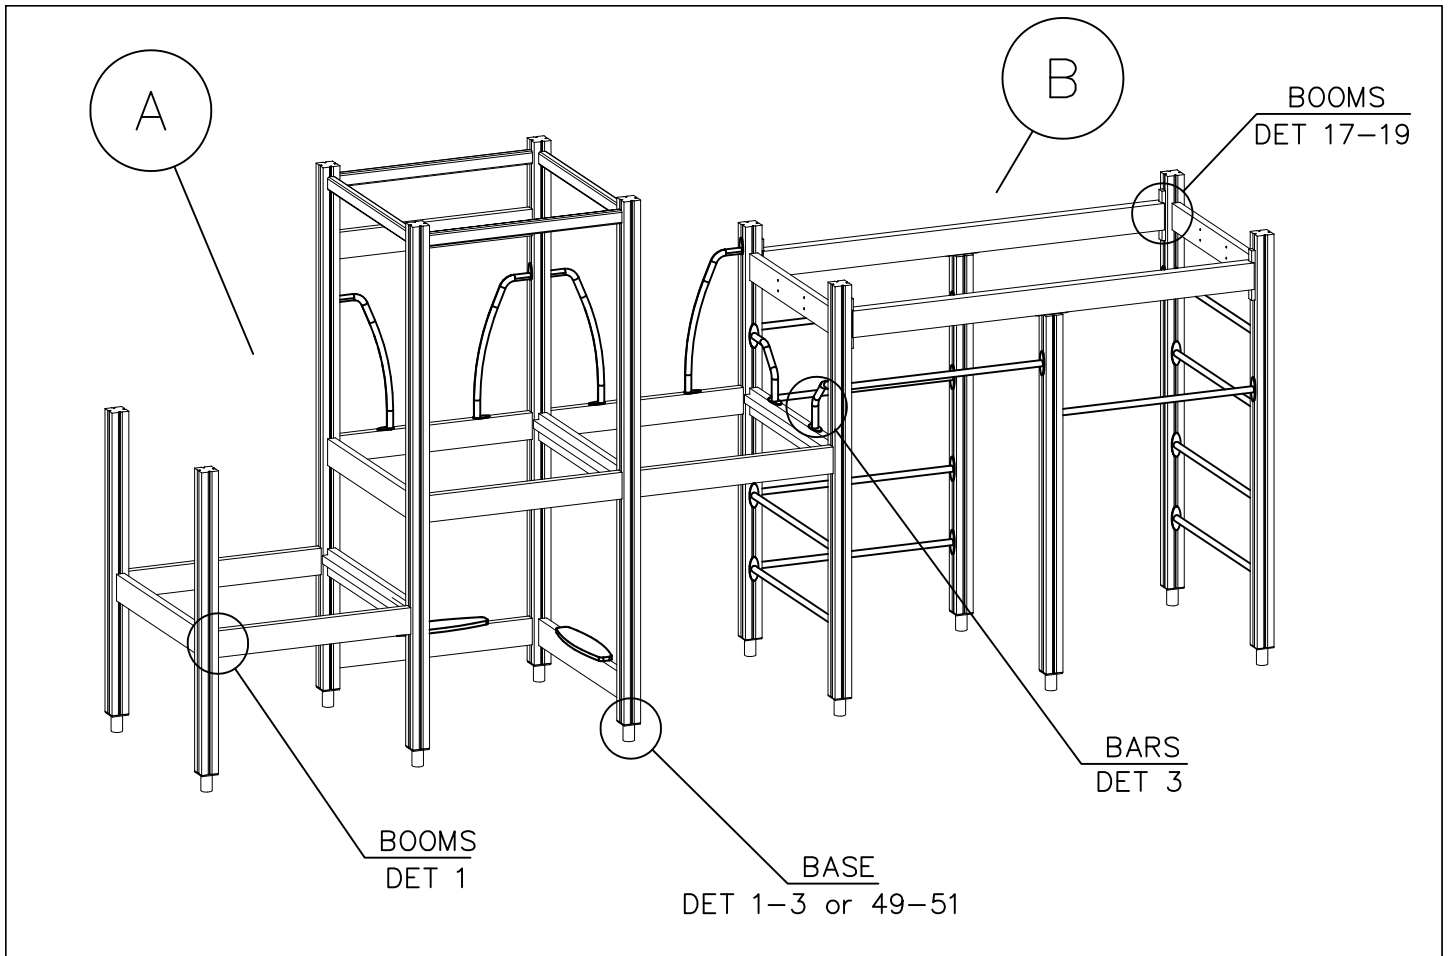

LAPPSET®

FINNO

ASENNUSOHJE
MONTERINGSANSVISNING
INSTALLATION INSTRUCTION
AUFBAUANLEITUNG
NOTICE D'INSTALLATION

DATE: 20.4.2015

120124M

— EN/AS Impact Area 59.9 m²
+ Grid size = 1000 mm +
- - - Falling Space 62.1 m²

—— EN/AS Impact Area 59.9 m²
- - - - Falling Space 62.1 m²
Max Falling Height 2200 mm

DATE: 20.4.2015

1:50

(A)

(B)

(C)

(D)

DATE: 20.4.2015