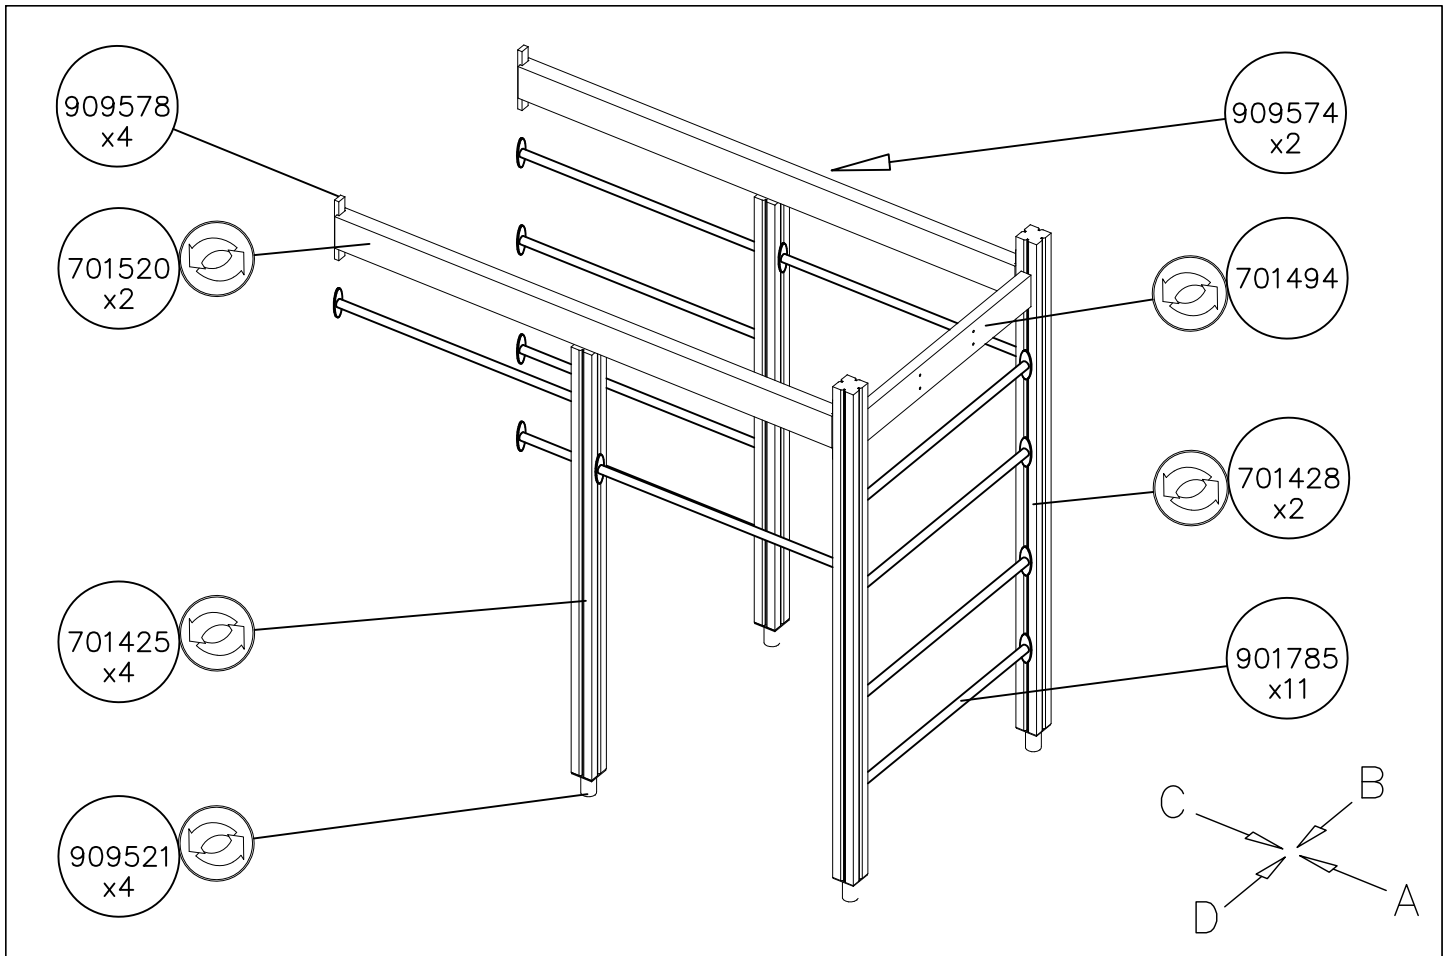

LAPPSET®

FINNO

ASENNUSOHJE
MONTERINGSANSVISNING
INSTALLATION INSTRUCTION
AUFBAUANLEITUNG
NOTICE D'INSTALLATION

DATE: 20.4.2015

120124M

— EN/AS Impact Area 59.9 m²
+ Grid size = 1000 mm +
- - - Falling Space 62.1 m²

—— EN/AS Impact Area 59.9 m²
- - - - Falling Space 62.1 m²
Max Falling Height 2200 mm

DATE: 20.4.2015

1:50

(A)

(B)

(C)

(D)

DATE: 20.4.2015