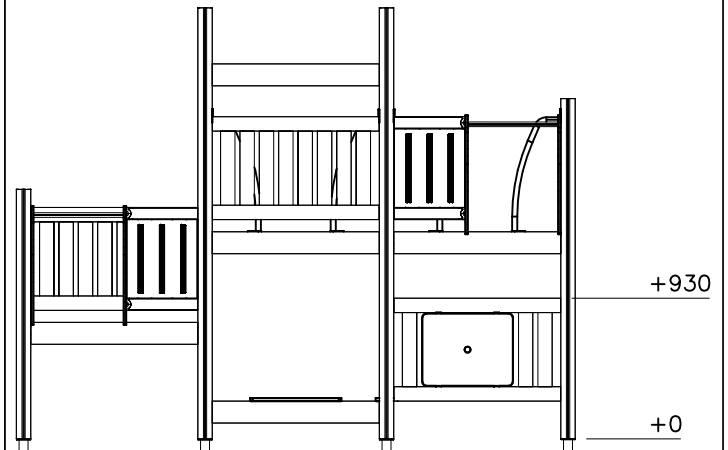

—— EN/AS Impact Area 59.9 m²
- - - - Falling Space 62.1 m²
Max Falling Height 2200 mm

DATE: 20.4.2015

1:50

(A)

(B)

(C)

(D)

DATE: 20.4.2015