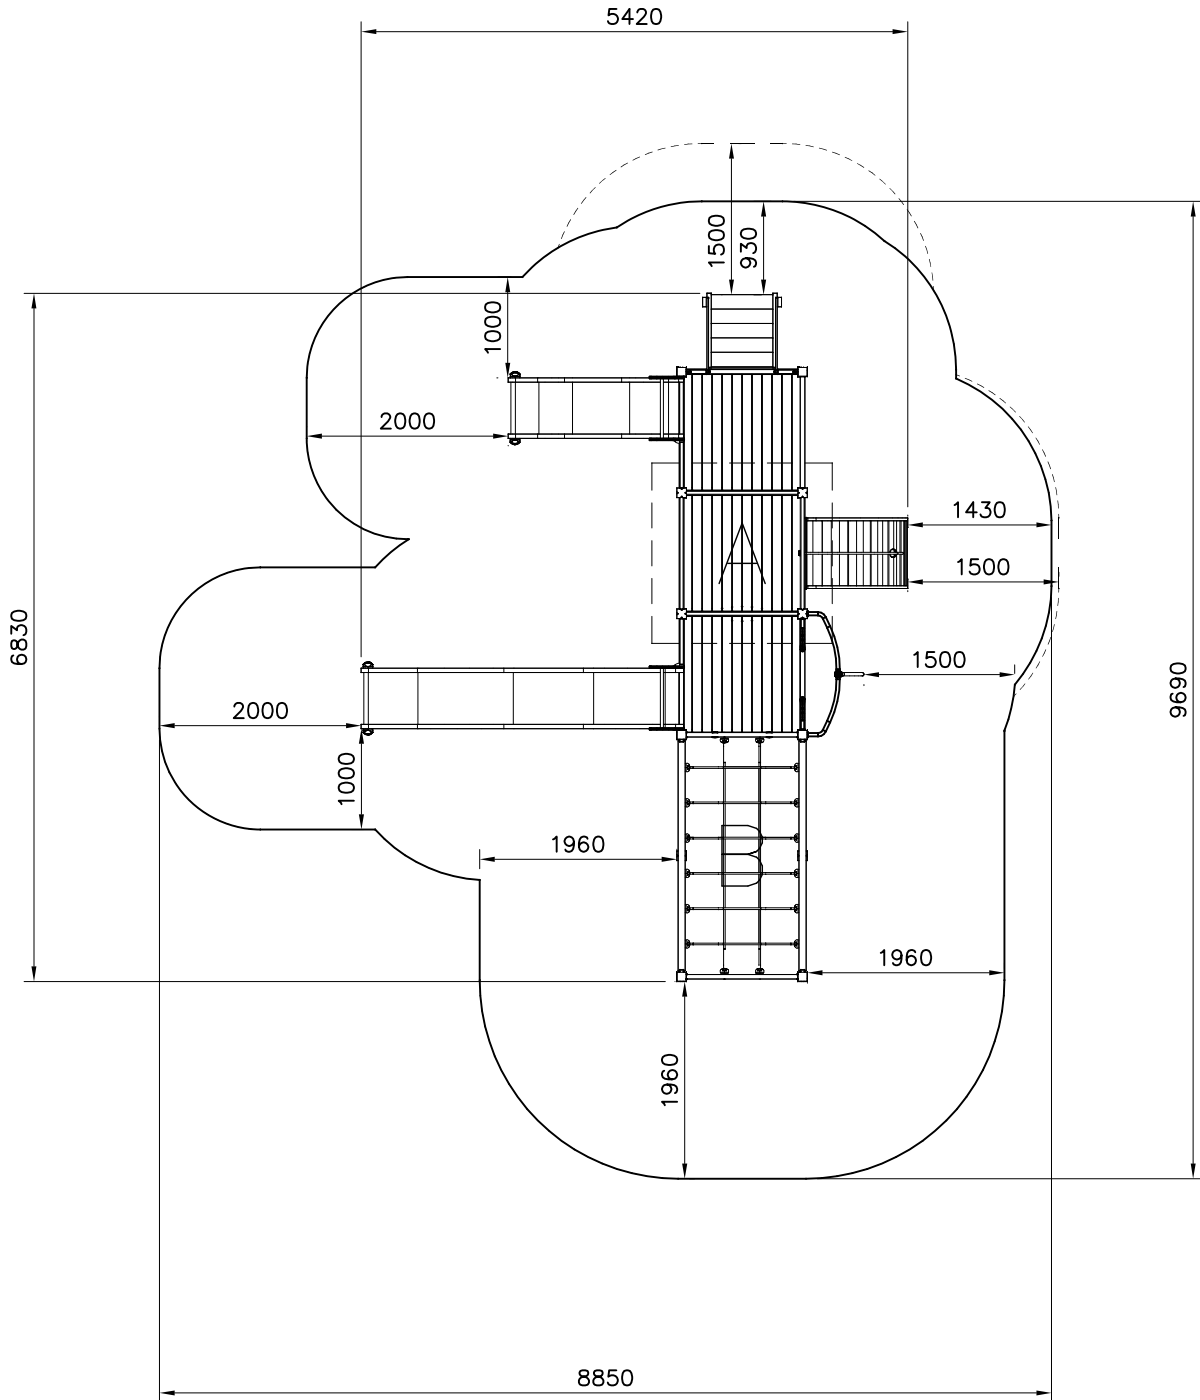

LAPPSET®

FINNO

ASENNUSOHJE
MONTERINGSANSVISNING
INSTALLATION INSTRUCTION
AUFBAUANLEITUNG
NOTICE D'INSTALLATION

DATE: 20.4.2015

120124M

— EN/AS Impact Area 59.9 m²
+ Grid size = 1000 mm +
- - - Falling Space 62.1 m²

—— EN/AS Impact Area 59.9 m²
- - - - Falling Space 62.1 m²
Max Falling Height 2200 mm

DATE: 20.4.2015

1:50

(A)

(B)

(C)

(D)

DATE: 20.4.2015