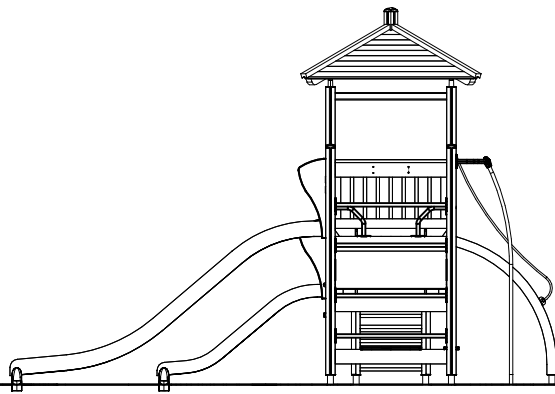

LAPPSET®

FINNO

ASENNUSOHJE
MONTERINGSANSVISNING
INSTALLATION INSTRUCTION
AUFBAUANLEITUNG
NOTICE D'INSTALLATION

DATE: 20.4.2015

120124M

— EN/AS Impact Area 59.9 m²
+ Grid size = 1000 mm +
- - - Falling Space 62.1 m²

—— EN/AS Impact Area 59.9 m²
- - - - Falling Space 62.1 m²
Max Falling Height 2200 mm

DATE: 20.4.2015

1:50

(A)

(B)

(C)

(D)

DATE: 20.4.2015