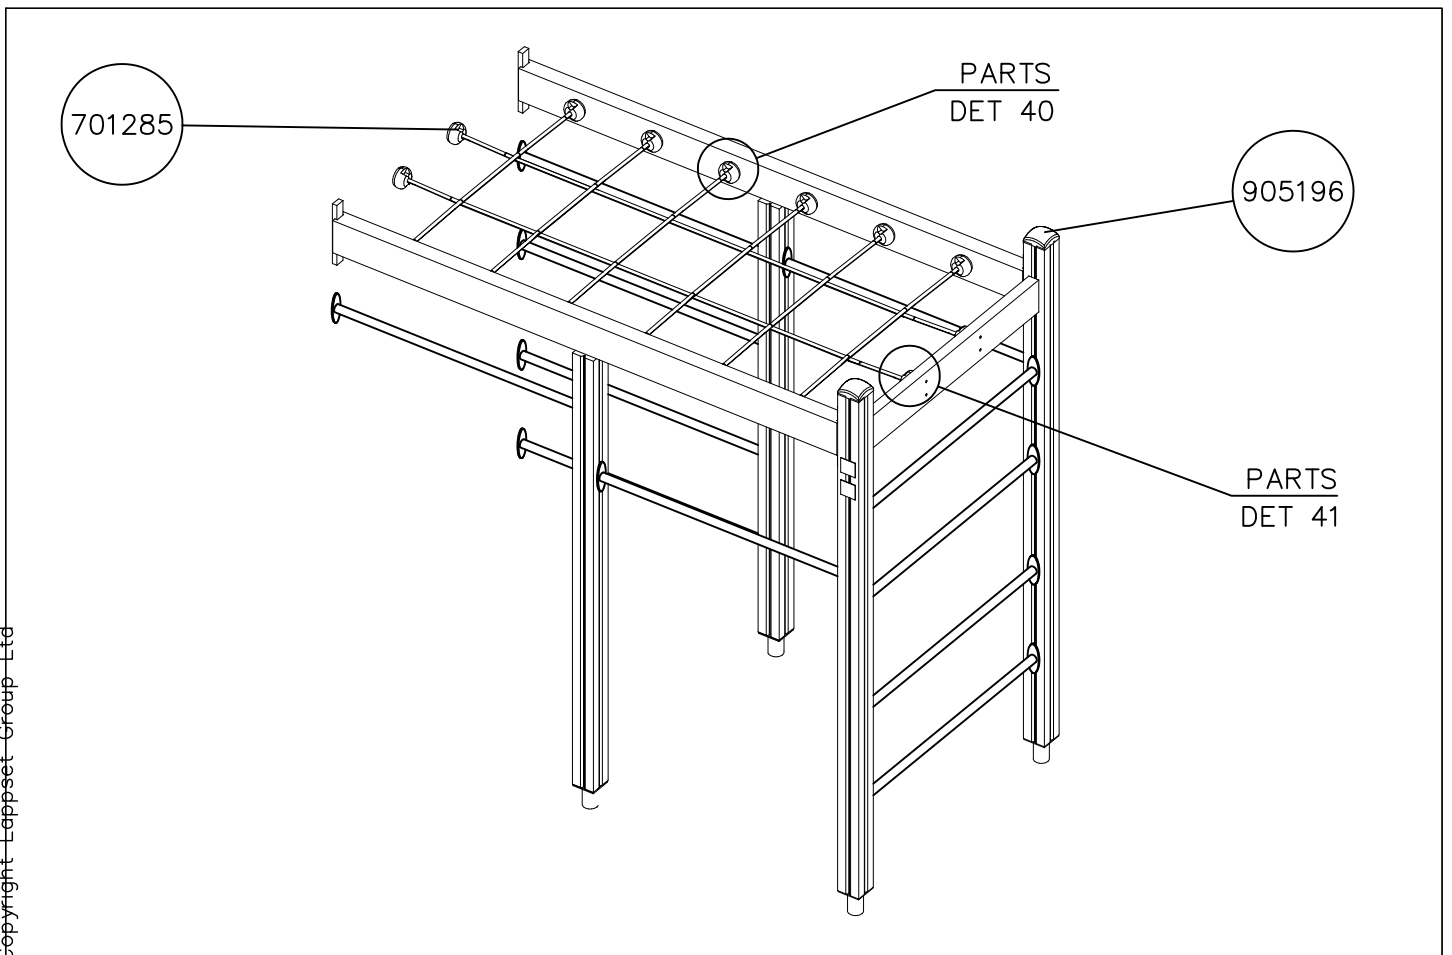

LAPPSET®

FINNO

ASENNUSOHJE
MONTERINGSANSVISNING
INSTALLATION INSTRUCTION
AUFBAUANLEITUNG
NOTICE D'INSTALLATION

DATE: 20.4.2015

120124M

— EN/AS Impact Area 59.9 m²
+ Grid size = 1000 mm +
- - - Falling Space 62.1 m²

—— EN/AS Impact Area 59.9 m²
- - - - Falling Space 62.1 m²
Max Falling Height 2200 mm

DATE: 20.4.2015

1:50

(A)

(B)

(C)

(D)

DATE: 20.4.2015