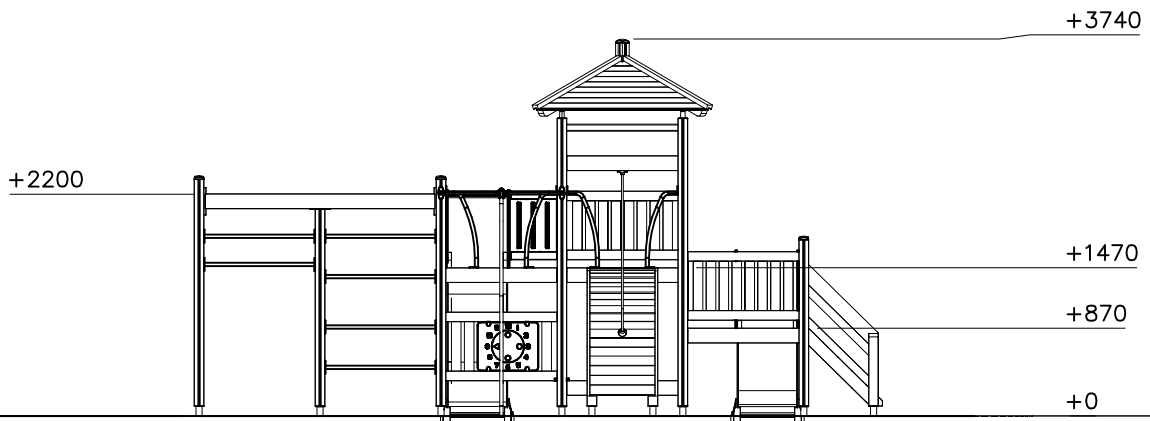

LAPPSET®

FINNO

ASENNUSOHJE
MONTERINGSANSVISNING
INSTALLATION INSTRUCTION
AUFBAUANLEITUNG
NOTICE D'INSTALLATION

DATE: 20.4.2015

120124M

— EN/AS Impact Area 59.9 m²
+ Grid size = 1000 mm +
- - - Falling Space 62.1 m²

—— EN/AS Impact Area 59.9 m²
- - - - Falling Space 62.1 m²
Max Falling Height 2200 mm

DATE: 20.4.2015

1:50

(A)

(B)

(C)

(D)

DATE: 20.4.2015