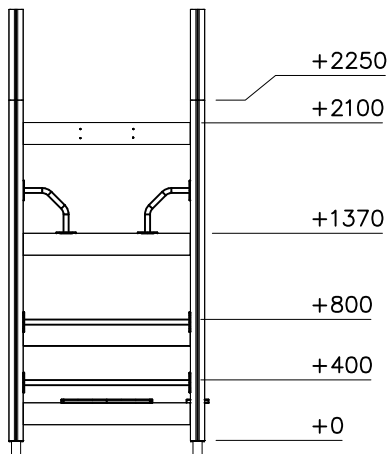

LAPPSET®

FINNO

ASENNUSOHJE
MONTERINGSANSVISNING
INSTALLATION INSTRUCTION
AUFBAUANLEITUNG
NOTICE D'INSTALLATION

DATE: 20.4.2015

120124M

— EN/AS Impact Area 59.9 m²
+ Grid size = 1000 mm +
- - - Falling Space 62.1 m²

—— EN/AS Impact Area 59.9 m²
- - - - Falling Space 62.1 m²
Max Falling Height 2200 mm

DATE: 20.4.2015

1:50

(A)

(B)

(C)

(D)

DATE: 20.4.2015