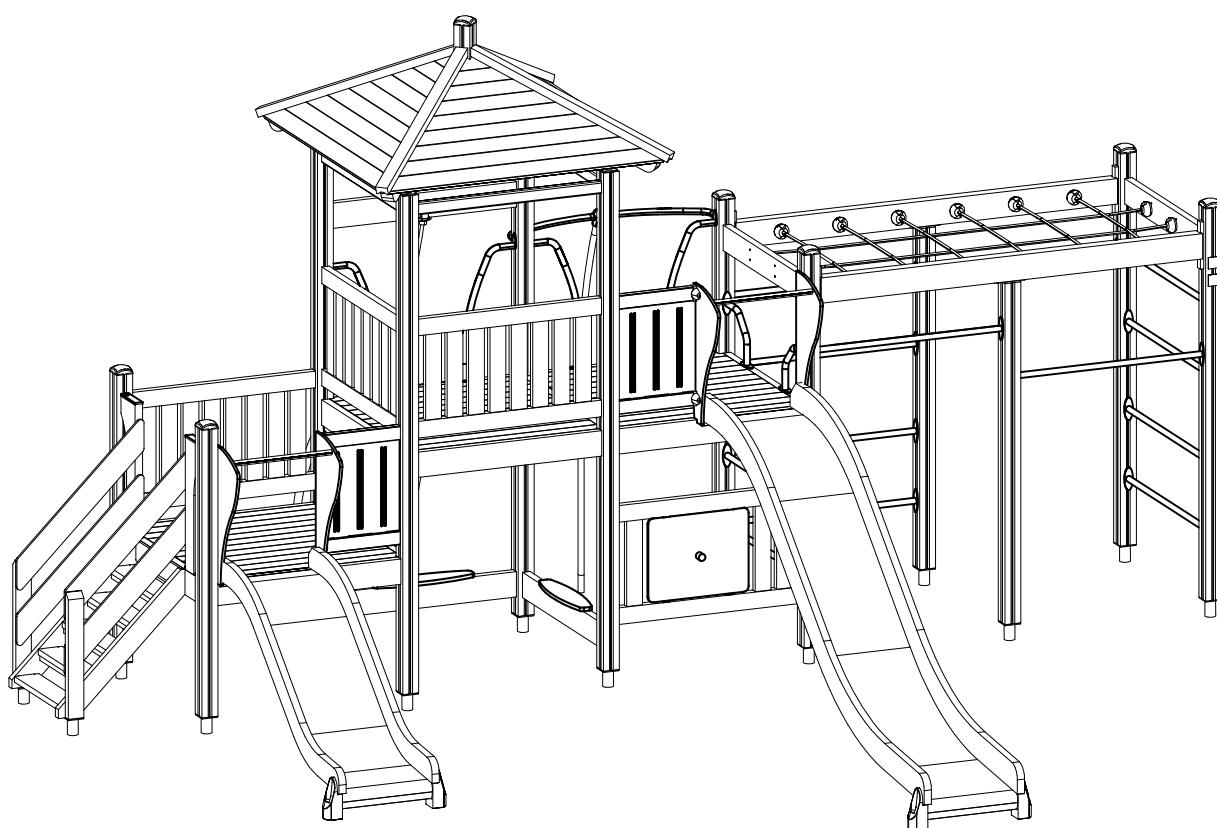

LAPPSET®

FINNO

ASENNUSOHJE
MONTERINGSANSVISNING
INSTALLATION INSTRUCTION
AUFBAUANLEITUNG
NOTICE D'INSTALLATION

DATE: 20.4.2015

120124M

— EN/AS Impact Area 59.9 m²
+ Grid size = 1000 mm +
- - - Falling Space 62.1 m²

—— EN/AS Impact Area 59.9 m²
- - - - Falling Space 62.1 m²
Max Falling Height 2200 mm

DATE: 20.4.2015

1:50

(A)

(B)

(C)

(D)

DATE: 20.4.2015