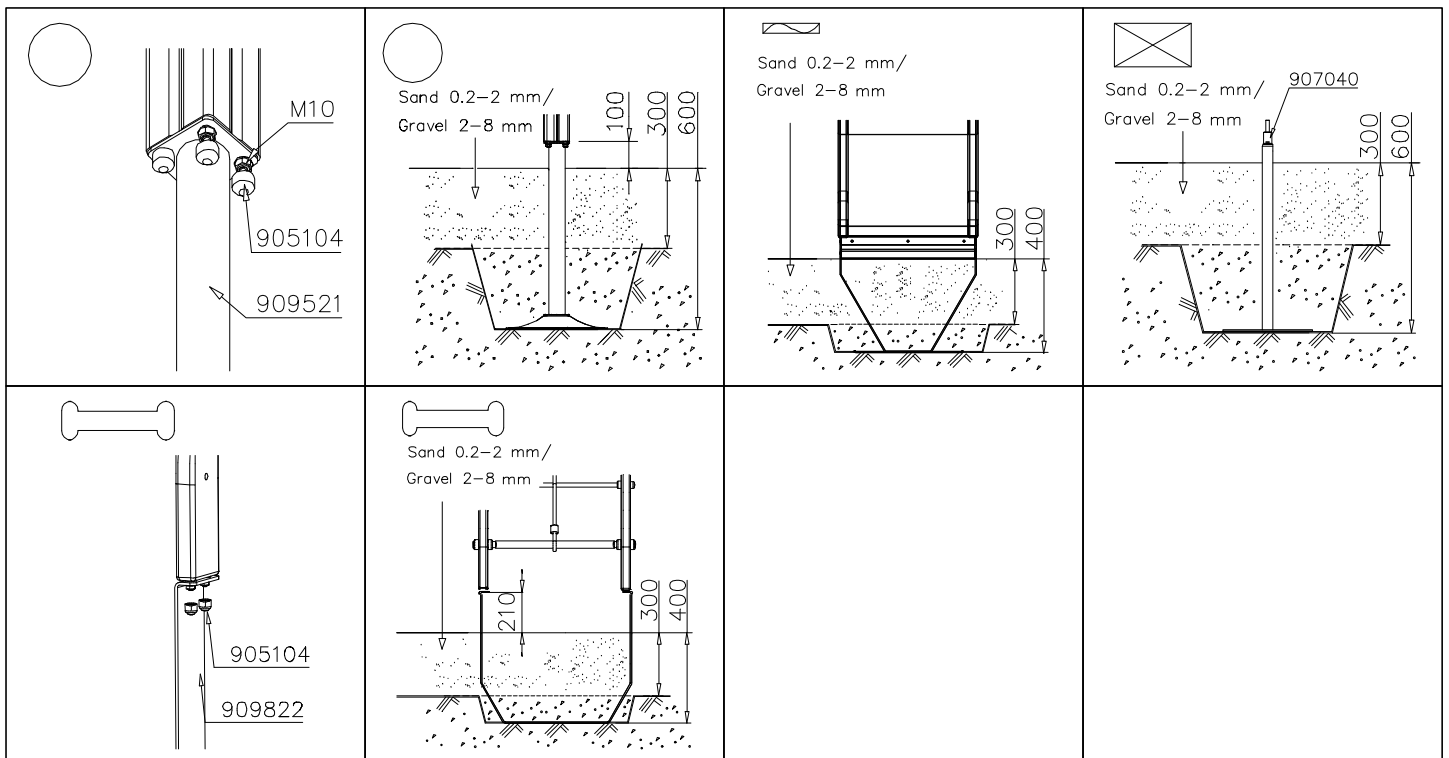

LAPPSET®

FINNO

ASENNUSOHJE
MONTERINGSANSVISNING
INSTALLATION INSTRUCTION
AUFBAUANLEITUNG
NOTICE D'INSTALLATION

REF: 120130
DATE: 1.4.2005

120130

001770  	PCS 2	001823  	PCS 1	001870  	PCS 1	002799  	PCS 1	003010  	PCS 1	003120  	PCS 2
003613  	PCS 1	003787   BLUE	PCS 4	003880  	PCS 1	005077  	PCS 1	005607  L 1104	PCS 3	005692  L 1104	PCS 5
006822  L 2250	PCS 2	006828  L 2850	PCS 8	007333  	PCS 2	008902  	PCS 1	008907  	PCS 1	900240  8x70	PCS 24
905051  Ø24/8.4	PCS 32	905104  M10	PCS 40	905120  Ø14	PCS 20	905138  GREY	PCS 6	905196  GREY	PCS 6	907043  L 2690	PCS 1
909238  8x90	PCS 32	909521  	PCS 10	909540 	PCS 8	980131  6x60	PCS 24		PCS		PCS
	PCS		PCS		PCS		PCS		PCS		PCS
	PCS		PCS		PCS		PCS		PCS		PCS

EN Impact Area 62.6 m²

<p>DET 1</p>	<p>DET 2</p>	<p>DET 3</p>	<p>DET 4</p>
<p>DET 5</p>			