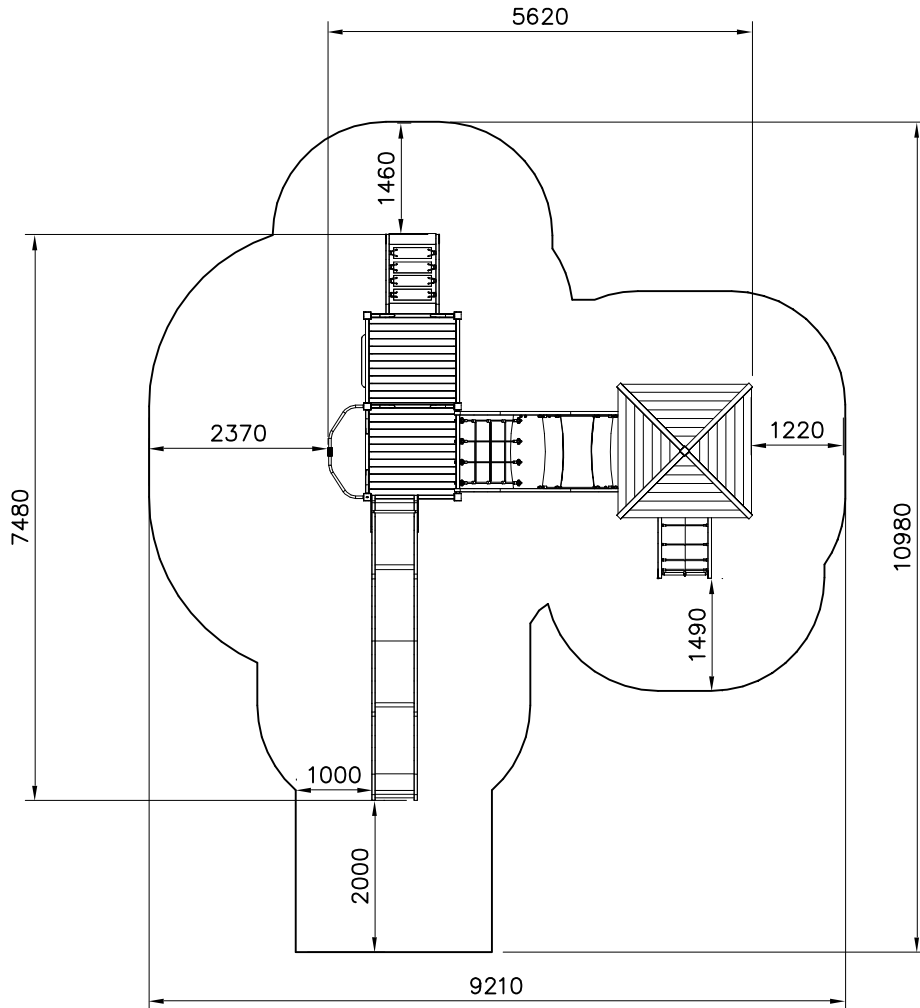

LAPPSET®

FINNO

ASENNUSOHJE
MONTERINGSANSVISNING
INSTALLATION INSTRUCTION
AUFBAUANLEITUNG
NOTICE D'INSTALLATION

REF: 120130
DATE: 1.4.2005

120130

001770  	PCS 2	001823  	PCS 1	001870  	PCS 1	002799  	PCS 1	003010  	PCS 1	003120  	PCS 2
003613  	PCS 1	003787   BLUE	PCS 4	003880  	PCS 1	005077  	PCS 1	005607  L 1104	PCS 3	005692  L 1104	PCS 5
006822  L 2250	PCS 2	006828  L 2850	PCS 8	007333  	PCS 2	008902  	PCS 1	008907  	PCS 1	900240  8x70	PCS 24
905051  Ø24/8.4	PCS 32	905104  M10	PCS 40	905120  Ø14	PCS 20	905138  GREY	PCS 6	905196  GREY	PCS 6	907043  L 2690	PCS 1
909238  8x90	PCS 32	909521  	PCS 10	909540 	PCS 8	980131  6x60	PCS 24		PCS		PCS
	PCS		PCS		PCS		PCS		PCS		PCS
	PCS		PCS		PCS		PCS		PCS		PCS

EN Impact Area 62.6 m²

<p>DET 1</p>	<p>DET 2</p>	<p>DET 3</p>	<p>DET 4</p>
<p>DET 5</p>			