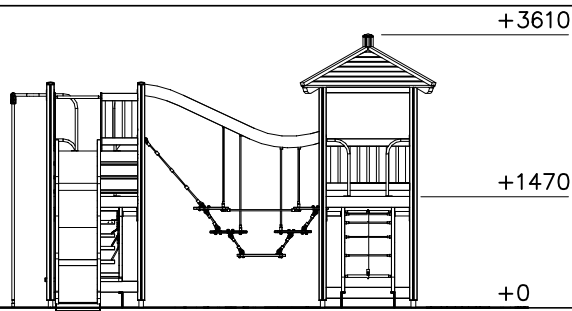

LAPPSET®

FINNO

ASENNUSOHJE
MONTERINGSANSVISNING
INSTALLATION INSTRUCTION
AUFBAUANLEITUNG
NOTICE D'INSTALLATION

REF: 120130
DATE: 1.4.2005

120130

001770  	PCS 2	001823  	PCS 1	001870  	PCS 1	002799  	PCS 1	003010  	PCS 1	003120  	PCS 2
003613  	PCS 1	003787   BLUE	PCS 4	003880  	PCS 1	005077  	PCS 1	005607  L 1104	PCS 3	005692  L 1104	PCS 5
006822  L 2250	PCS 2	006828  L 2850	PCS 8	007333  	PCS 2	008902  	PCS 1	008907  	PCS 1	900240  8x70	PCS 24
905051  Ø24/8.4	PCS 32	905104  M10	PCS 40	905120  Ø14	PCS 20	905138  GREY	PCS 6	905196  GREY	PCS 6	907043  L 2690	PCS 1
909238  8x90	PCS 32	909521  	PCS 10	909540 	PCS 8	980131  6x60	PCS 24		PCS		PCS
	PCS		PCS		PCS		PCS		PCS		PCS
	PCS		PCS		PCS		PCS		PCS		PCS

EN Impact Area 62.6 m²

<p>DET 1</p>	<p>DET 2</p>	<p>DET 3</p>	<p>DET 4</p>
<p>DET 5</p>			