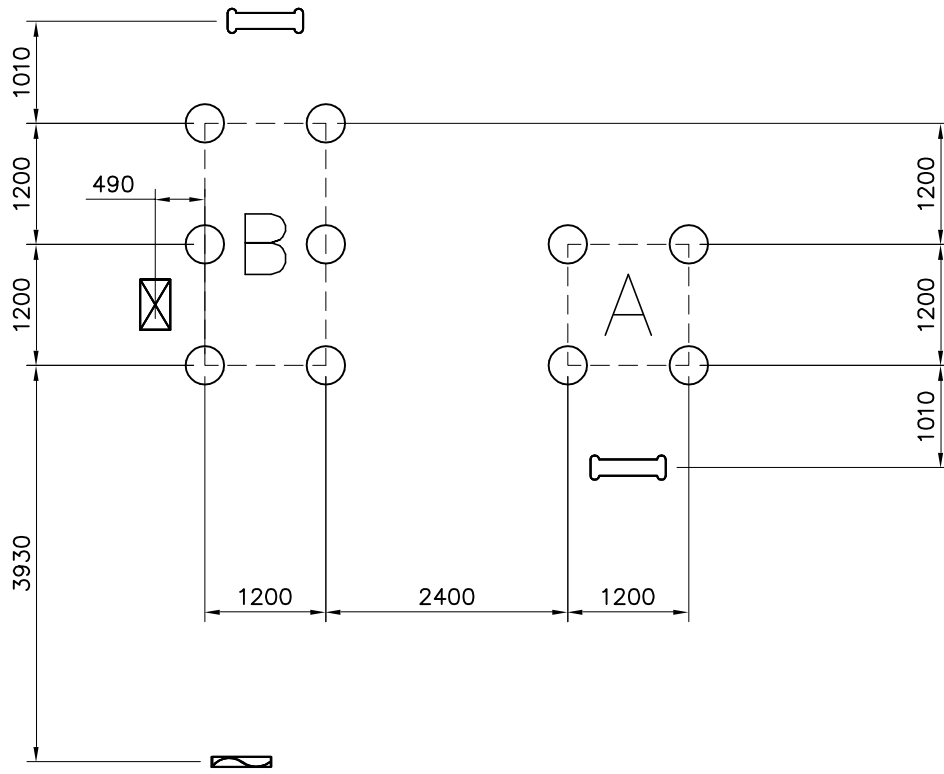

LAPPSET®

FINNO

ASENNUSOHJE
MONTERINGSANSVISNING
INSTALLATION INSTRUCTION
AUFBAUANLEITUNG
NOTICE D'INSTALLATION

REF: 120130
DATE: 1.4.2005

120130

001770  	PCS 2	001823  	PCS 1	001870  	PCS 1	002799  	PCS 1	003010  	PCS 1	003120  	PCS 2
003613  	PCS 1	003787   BLUE	PCS 4	003880  	PCS 1	005077  	PCS 1	005607  L 1104	PCS 3	005692  L 1104	PCS 5
006822  L 2250	PCS 2	006828  L 2850	PCS 8	007333  	PCS 2	008902  	PCS 1	008907  	PCS 1	900240  8x70	PCS 24
905051  Ø24/8.4	PCS 32	905104  M10	PCS 40	905120  Ø14	PCS 20	905138  GREY	PCS 6	905196  GREY	PCS 6	907043  L 2690	PCS 1
909238  8x90	PCS 32	909521  	PCS 10	909540 	PCS 8	980131  6x60	PCS 24		PCS		PCS
	PCS		PCS		PCS		PCS		PCS		PCS
	PCS		PCS		PCS		PCS		PCS		PCS

EN Impact Area 62.6 m²

<p>DET 1</p>	<p>DET 2</p>	<p>DET 3</p>	<p>DET 4</p>
<p>DET 5</p>			