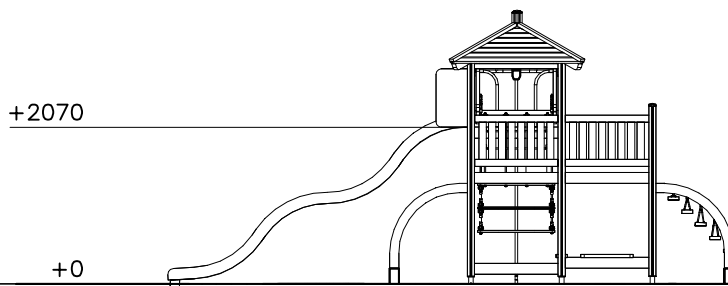

EN Impact Area 62.6 m²