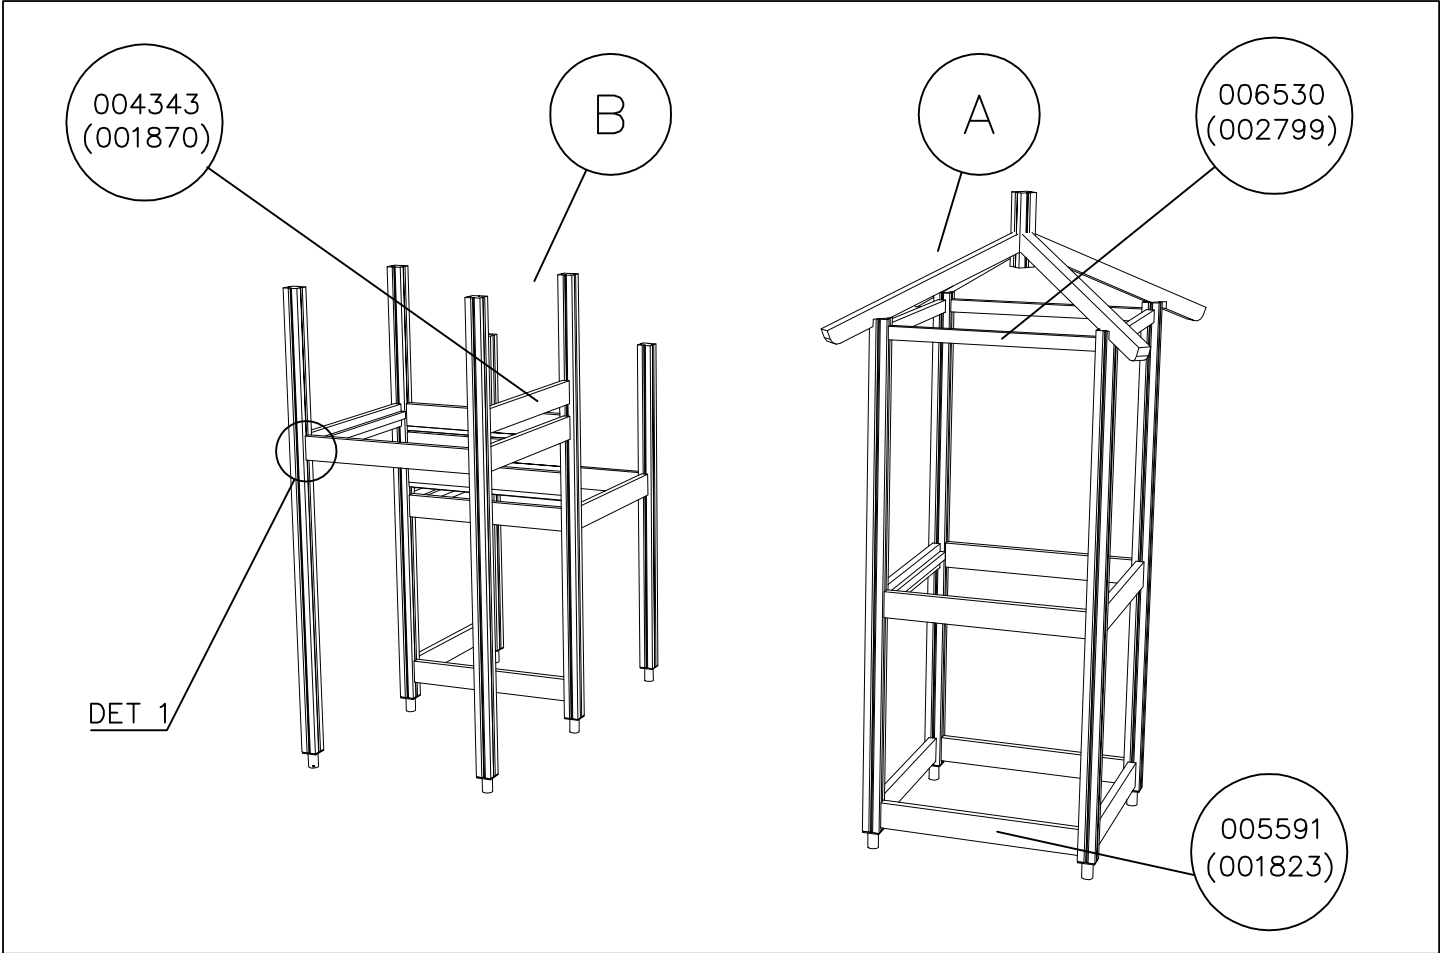

LAPPSET®

FINNO

ASENNUSOHJE
MONTERINGSANSVISNING
INSTALLATION INSTRUCTION
AUFBAUANLEITUNG
NOTICE D'INSTALLATION

REF: 120130
DATE: 1.4.2005

120130

001770  	PCS 2	001823  	PCS 1	001870  	PCS 1	002799  	PCS 1	003010  	PCS 1	003120  	PCS 2
003613  	PCS 1	003787   BLUE	PCS 4	003880  	PCS 1	005077  	PCS 1	005607  L 1104	PCS 3	005692  L 1104	PCS 5
006822  L 2250	PCS 2	006828  L 2850	PCS 8	007333  	PCS 2	008902  	PCS 1	008907  	PCS 1	900240  8x70	PCS 24
905051  Ø24/8.4	PCS 32	905104  M10	PCS 40	905120  Ø14	PCS 20	905138  GREY	PCS 6	905196  GREY	PCS 6	907043  L 2690	PCS 1
909238  8x90	PCS 32	909521  	PCS 10	909540 	PCS 8	980131  6x60	PCS 24		PCS		PCS
	PCS		PCS		PCS		PCS		PCS		PCS
	PCS		PCS		PCS		PCS		PCS		PCS

EN Impact Area 62.6 m²

<p>DET 1</p>	<p>DET 2</p>	<p>DET 3</p>	<p>DET 4</p>
<p>DET 5</p>			