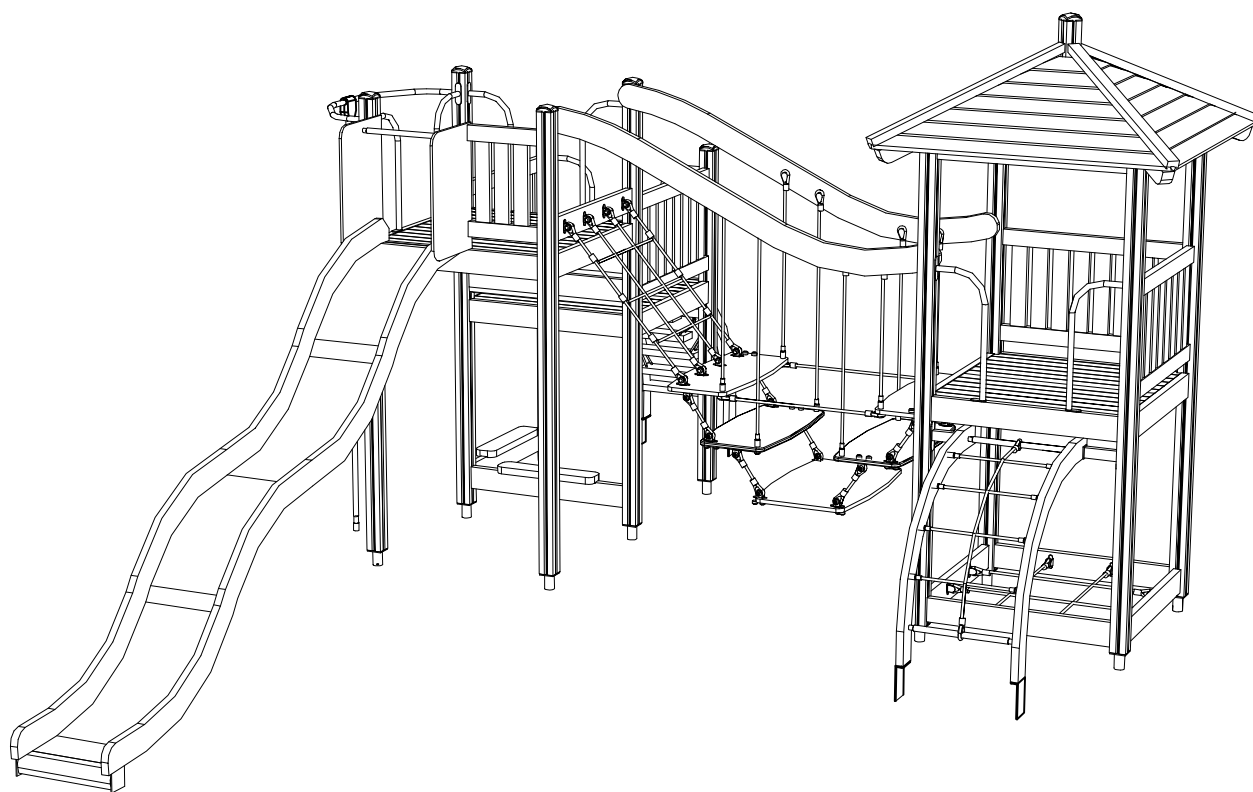

LAPPSET®

FINNO

ASENNUSOHJE
MONTERINGSANSVISNING
INSTALLATION INSTRUCTION
AUFBAUANLEITUNG
NOTICE D'INSTALLATION

REF: 120130
DATE: 1.4.2005

120130

001770  	PCS 2	001823  	PCS 1	001870  	PCS 1	002799  	PCS 1	003010  	PCS 1	003120  	PCS 2
003613  	PCS 1	003787   BLUE	PCS 4	003880  	PCS 1	005077  	PCS 1	005607  L 1104	PCS 3	005692  L 1104	PCS 5
006822  L 2250	PCS 2	006828  L 2850	PCS 8	007333  	PCS 2	008902  	PCS 1	008907  	PCS 1	900240  8x70	PCS 24
905051  Ø24/8.4	PCS 32	905104  M10	PCS 40	905120  Ø14	PCS 20	905138  GREY	PCS 6	905196  GREY	PCS 6	907043  L 2690	PCS 1
909238  8x90	PCS 32	909521  	PCS 10	909540 	PCS 8	980131  6x60	PCS 24		PCS		PCS
	PCS		PCS		PCS		PCS		PCS		PCS
	PCS		PCS		PCS		PCS		PCS		PCS

EN Impact Area 62.6 m²

<p>DET 1</p>	<p>DET 2</p>	<p>DET 3</p>	<p>DET 4</p>
<p>DET 5</p>			