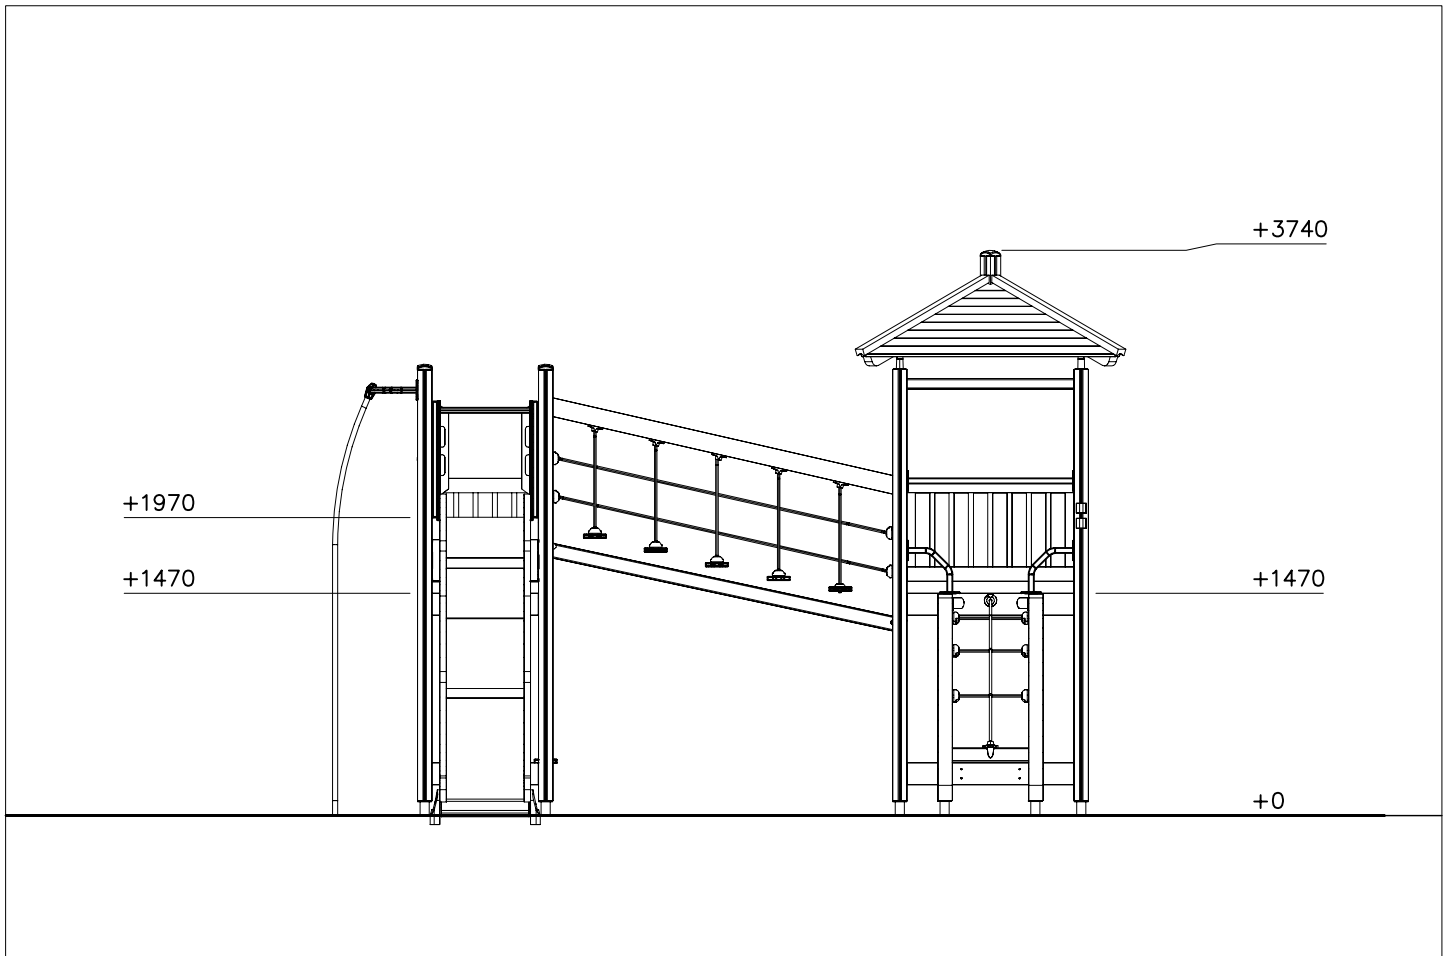

LAPPSET®

FINNO

ASENNUSOHJE
MONTERINGSANSVISNING
INSTALLATION INSTRUCTION
AUFBAUANLEITUNG
NOTICE D'INSTALLATION

DATE: 1.4.2011

120130M

- EN Impact Area 51.4 m²
- - - Falling Space 52.1 m²
- Max Falling Height 1970 mm