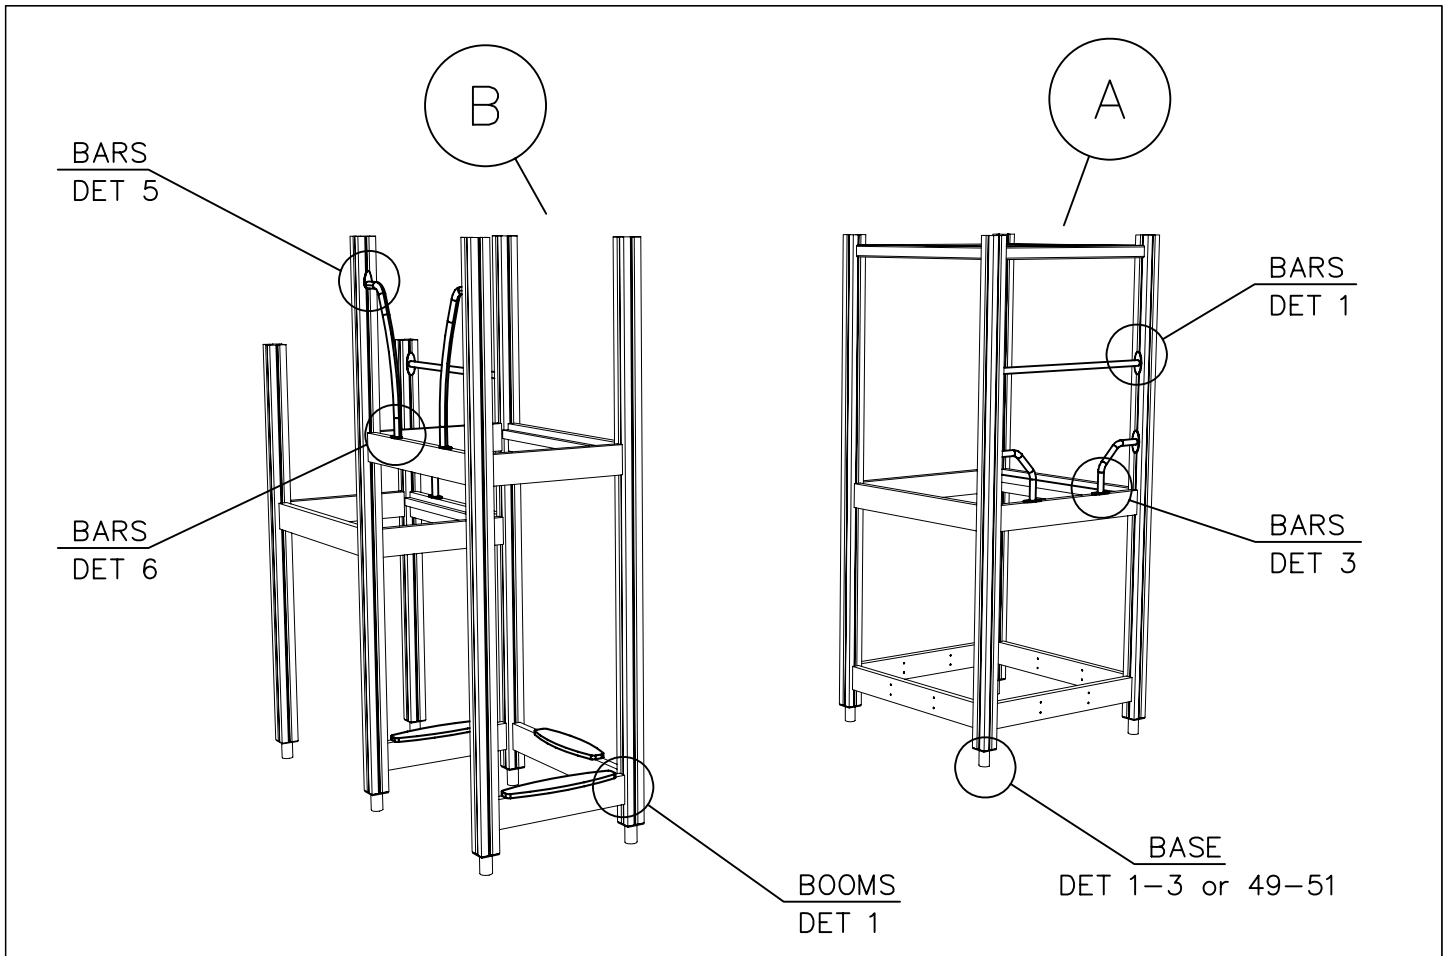

LAPPSET®

FINNO

ASENNUSOHJE
MONTERINGSANSVISNING
INSTALLATION INSTRUCTION
AUFBAUANLEITUNG
NOTICE D'INSTALLATION

DATE: 1.4.2011

120130M

- EN Impact Area 51.4 m²
- - - Falling Space 52.1 m²
- Max Falling Height 1970 mm