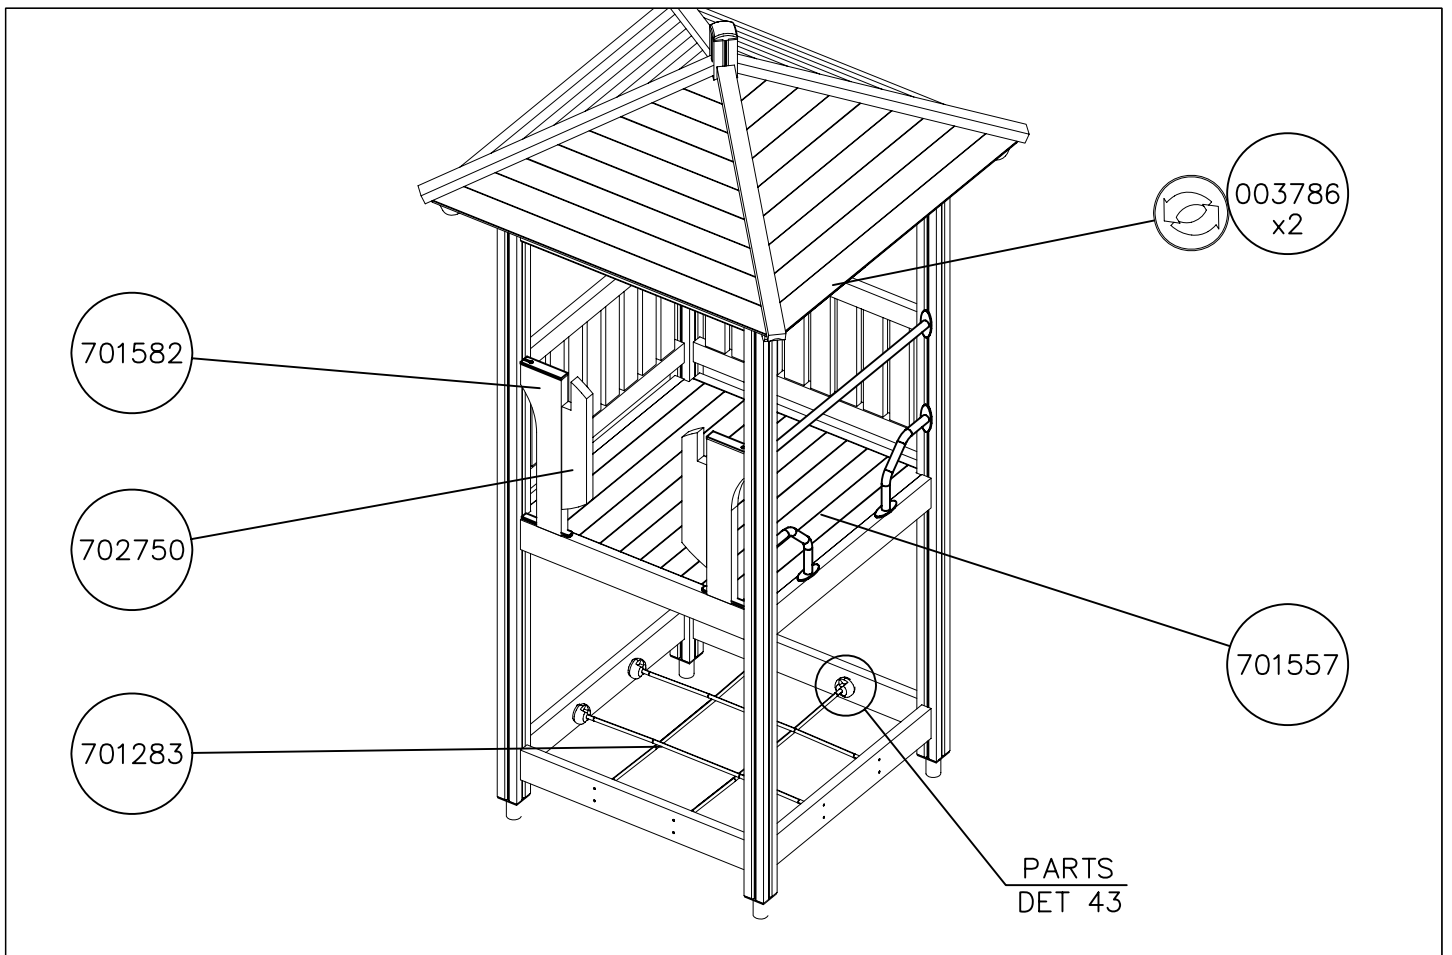

LAPPSET®

FINNO

ASENNUSOHJE
MONTERINGSANSVISNING
INSTALLATION INSTRUCTION
AUFBAUANLEITUNG
NOTICE D'INSTALLATION

DATE: 1.4.2011

120130M

- EN Impact Area 51.4 m²
- - - Falling Space 52.1 m²
- Max Falling Height 1970 mm