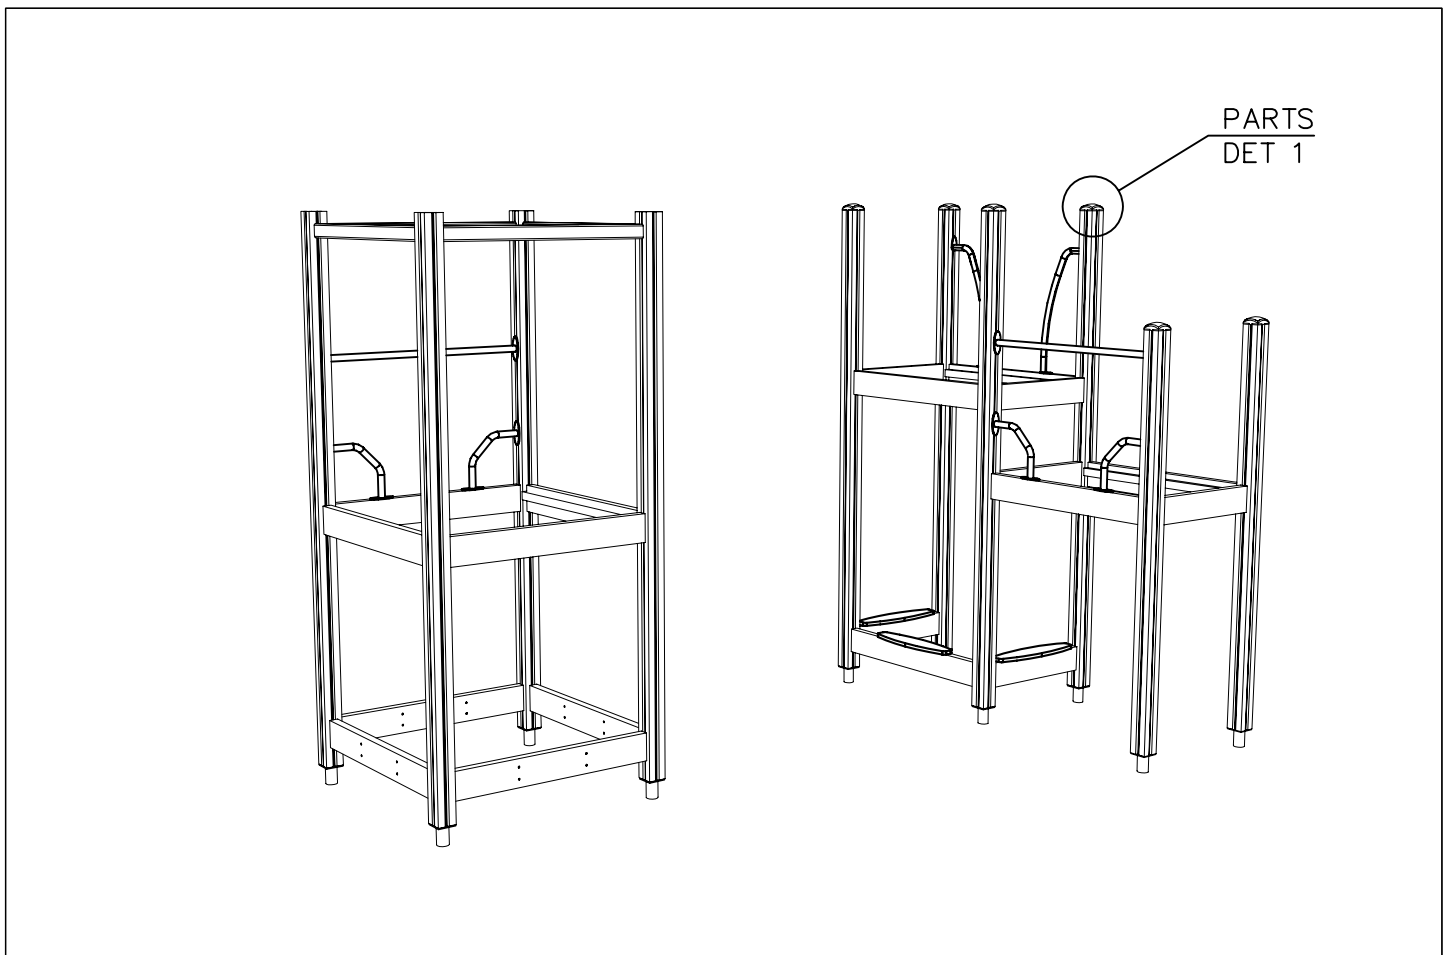

LAPPSET®

FINNO

ASENNUSOHJE
MONTERINGSANSVISNING
INSTALLATION INSTRUCTION
AUFBAUANLEITUNG
NOTICE D'INSTALLATION

DATE: 1.4.2011

120130M

- EN Impact Area 51.4 m²
- - - Falling Space 52.1 m²
- Max Falling Height 1970 mm