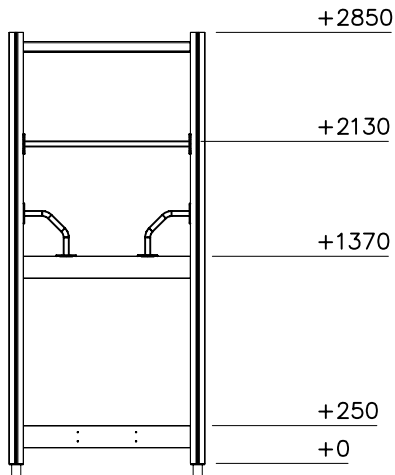

DATE: 1.4.2011

1:50

(A)