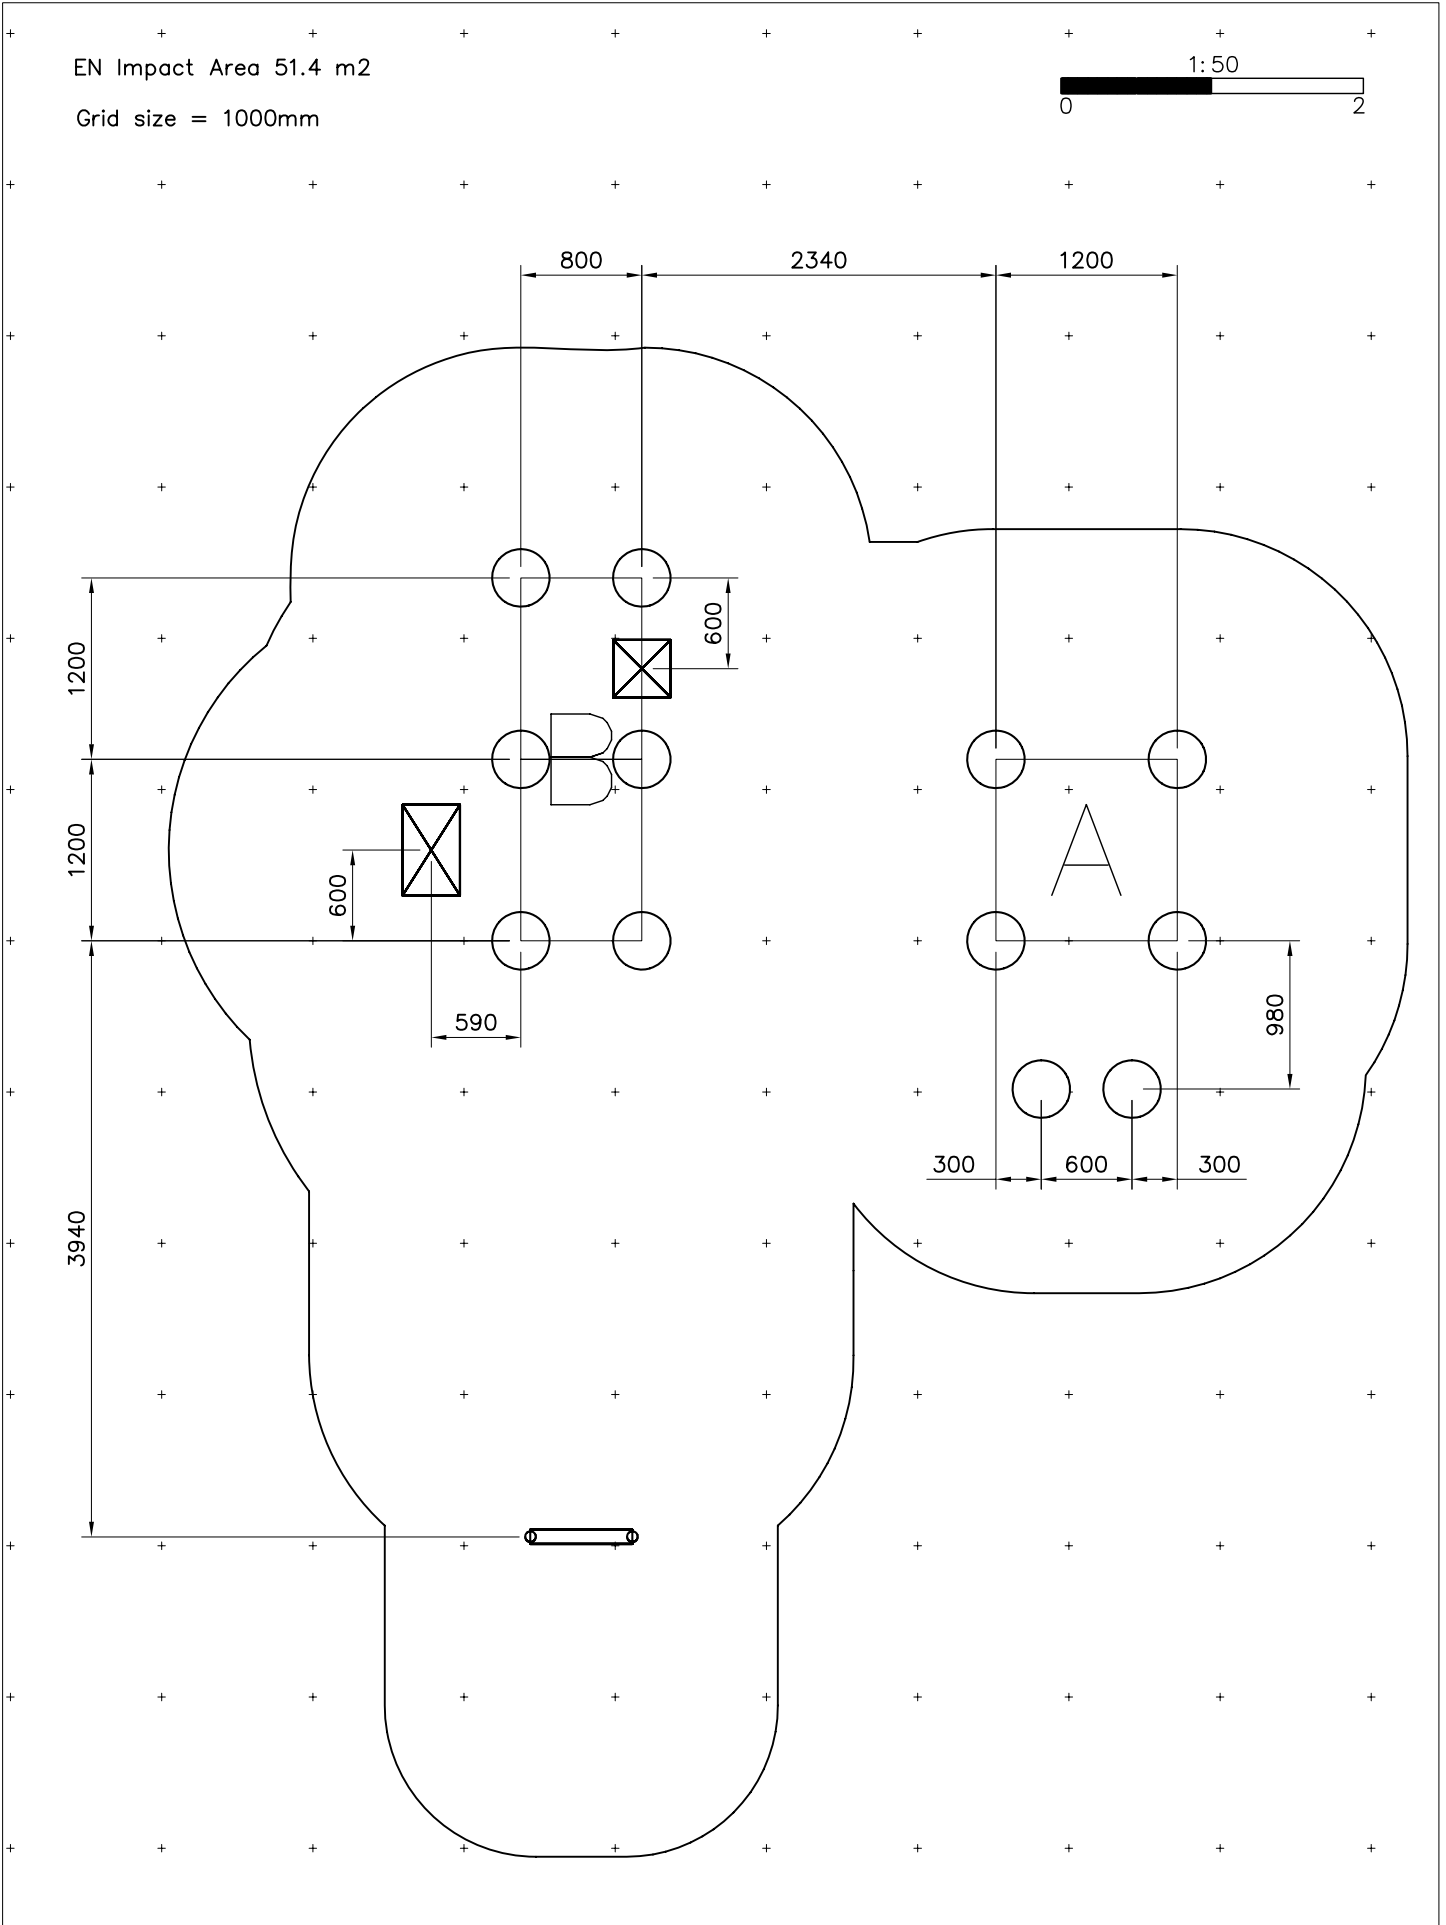

LAPPSET®

FINNO

ASENNUSOHJE
MONTERINGSANSVISNING
INSTALLATION INSTRUCTION
AUFBAUANLEITUNG
NOTICE D'INSTALLATION

DATE: 1.4.2011

120130M

- EN Impact Area 51.4 m²
- - - Falling Space 52.1 m²
- Max Falling Height 1970 mm