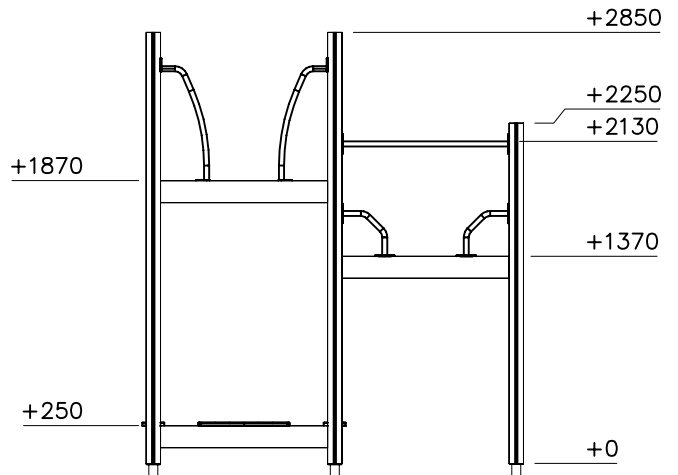

DATE: 1.4.2011

1:50

(A)

(B)

(C)

(D)