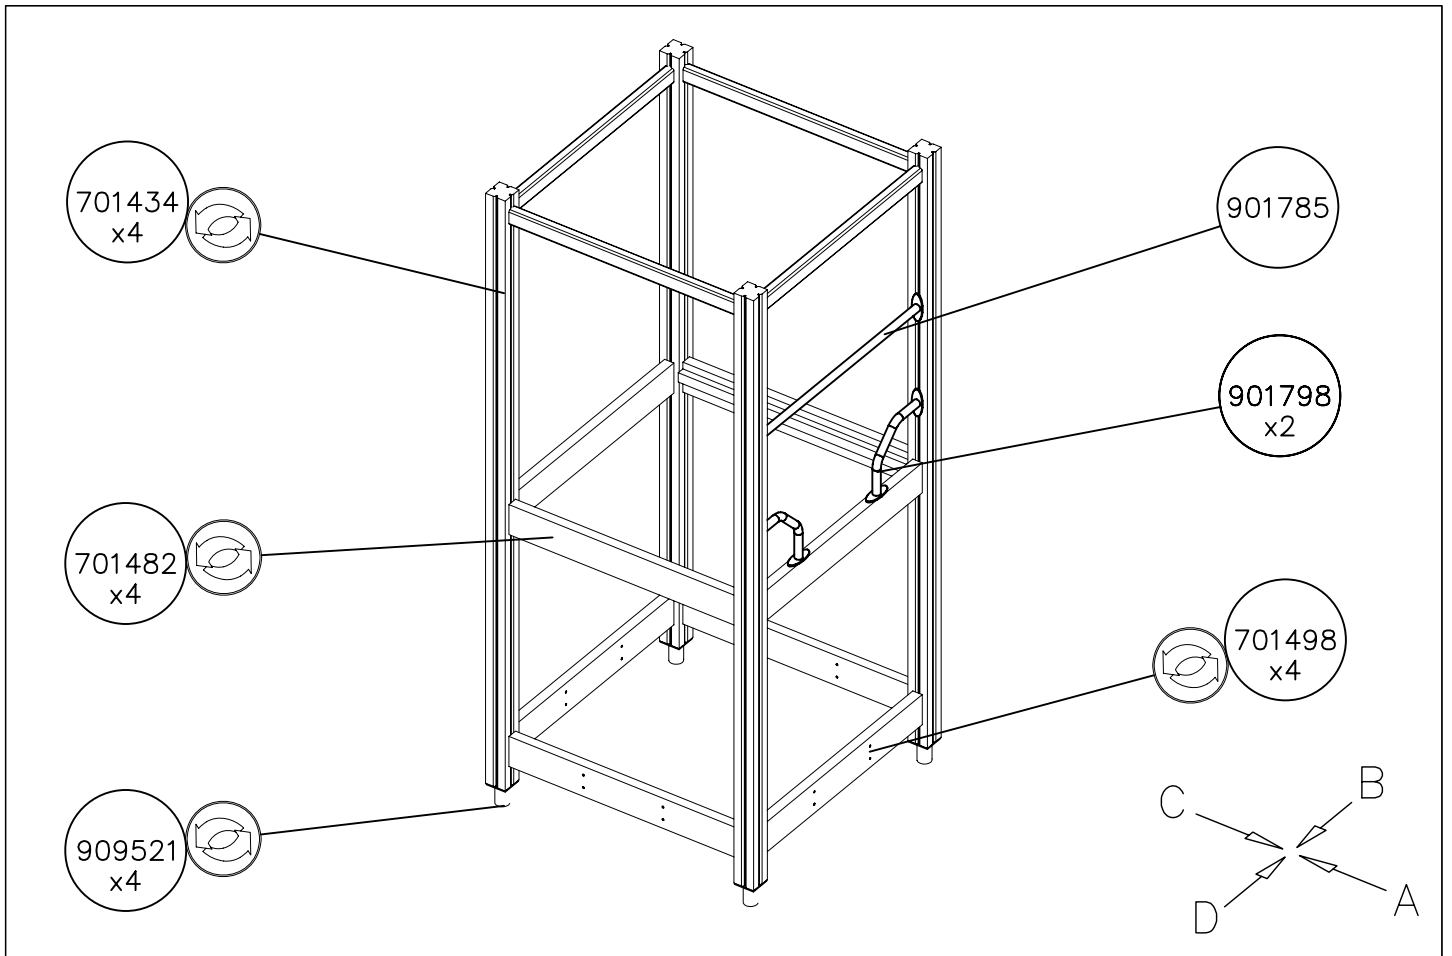

LAPPSET®

FINNO

ASENNUSOHJE
MONTERINGSANSVISNING
INSTALLATION INSTRUCTION
AUFBAUANLEITUNG
NOTICE D'INSTALLATION

DATE: 1.4.2011

120130M

- EN Impact Area 51.4 m²
- - - Falling Space 52.1 m²
- Max Falling Height 1970 mm