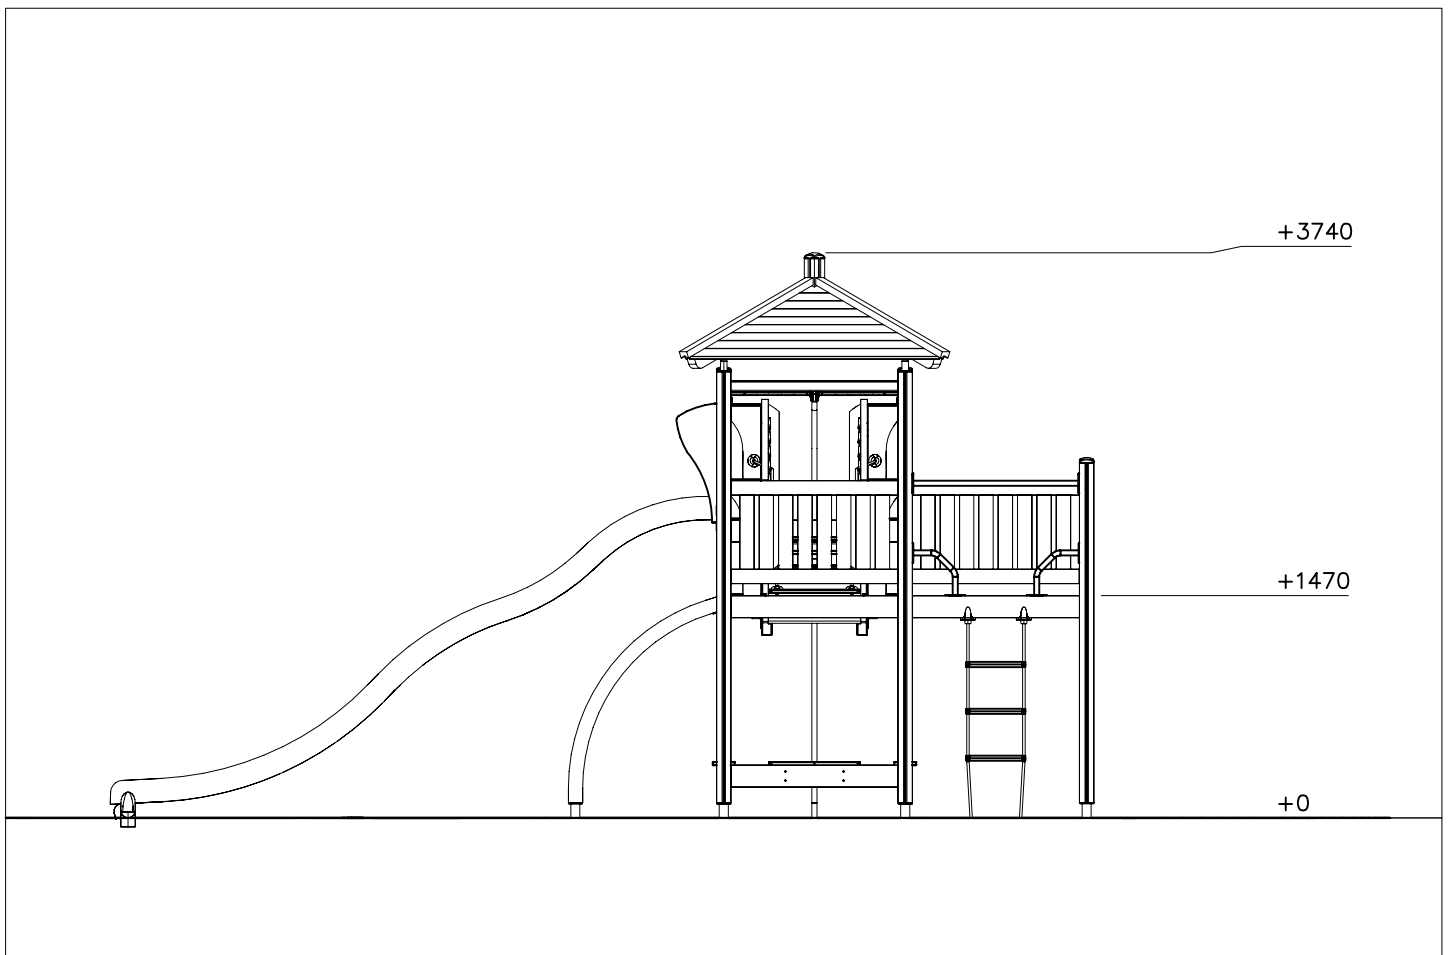

LAPPSET®

FINNO

ASENNUSOHJE
MONTERINGSANSVISNING
INSTALLATION INSTRUCTION
AUFBAUANLEITUNG
NOTICE D'INSTALLATION

DATE: 1.4.2011

120130M

- EN Impact Area 51.4 m²
- - - Falling Space 52.1 m²
- Max Falling Height 1970 mm