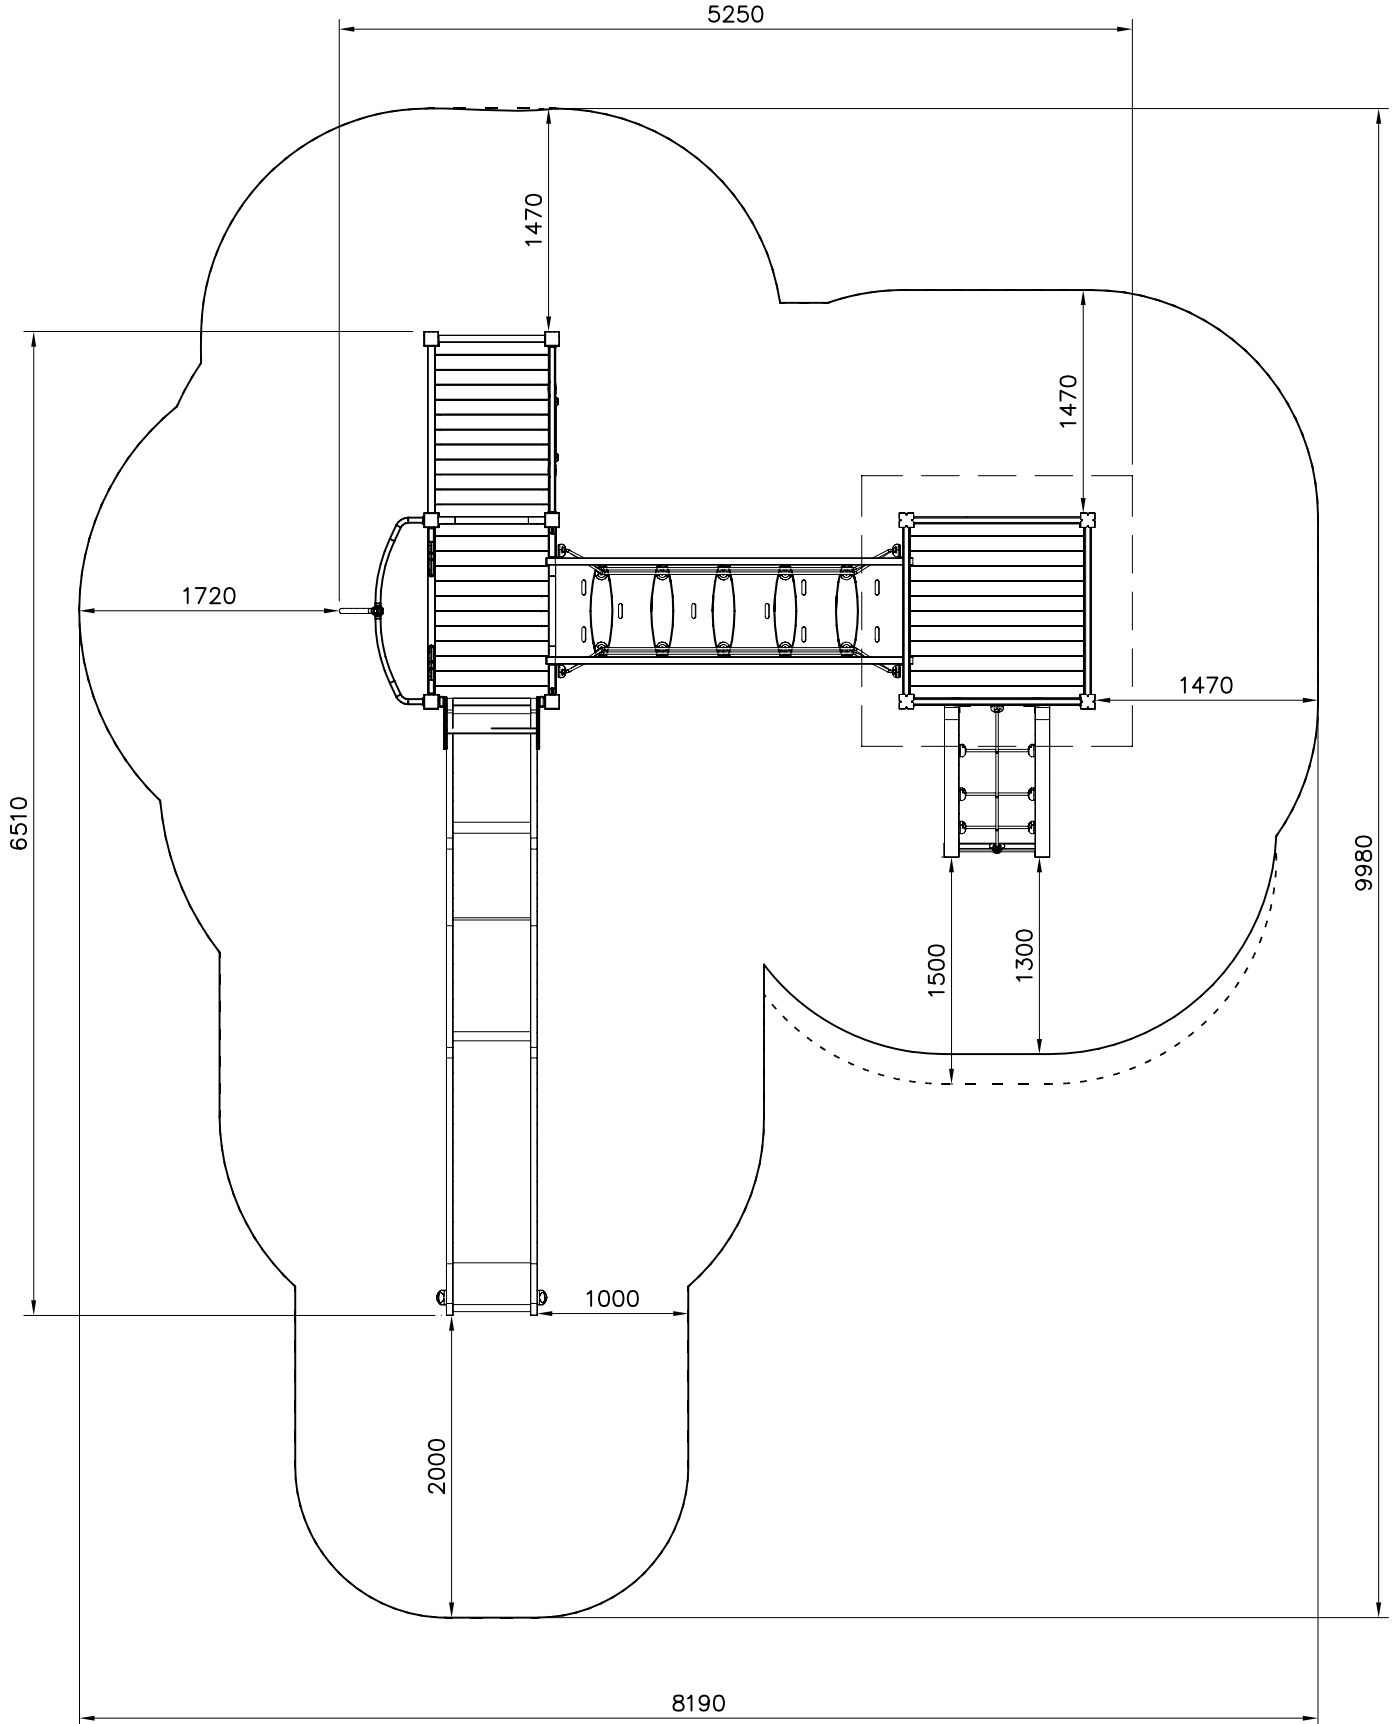

LAPPSET®

FINNO

ASENNUSOHJE
MONTERINGSANSVISNING
INSTALLATION INSTRUCTION
AUFBAUANLEITUNG
NOTICE D'INSTALLATION

DATE: 1.4.2011

120130M

- EN Impact Area 51.4 m²
- - - Falling Space 52.1 m²
- Max Falling Height 1970 mm