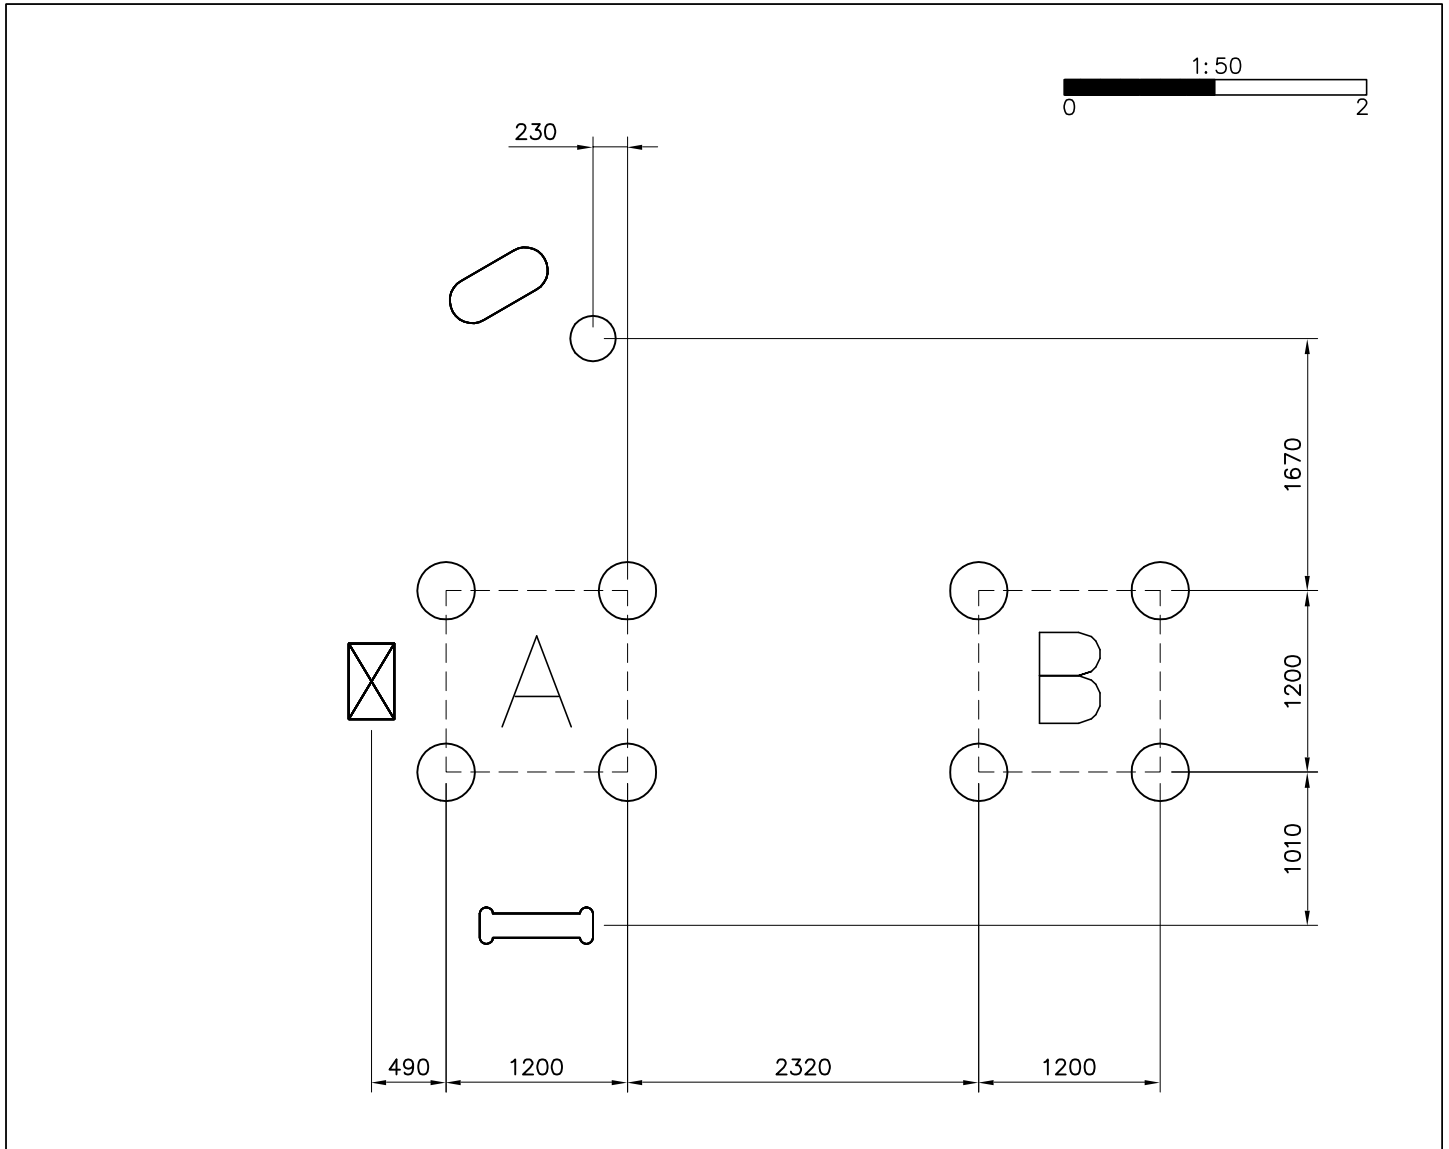

LAPPSET®

FINNO

ASENNUSOHJE
MONTERINGSANSVISNING
INSTALLATION INSTRUCTION
AUFBAUANLEITUNG
NOTICE D'INSTALLATION

REF: 120131
DATE: 1.4.2005

120131

001770	PCS 1	001779	PCS 1	001821	PCS 1	001855	PCS 1	002799	PCS 1	003120	PCS 3
003122	PCS 2	003603	PCS 1	003787	PCS 3	005077	PCS 1	005692	PCS 5	006822	PCS 2
					BLUE				L 1104		L 2250
006828	PCS 2	006834	PCS 4	007333	PCS 1	008902	PCS 1	900240	PCS 12	905051	PCS 20
	L 2850		L 3450						8x70		Ø24/8.4
905104	PCS 32	905120	PCS 16	905138	PCS 4	905196	PCS 4	907044	PCS 1	909238	PCS 20
	M10		Ø14		GREY		GREY		L 2090		8x90
909521	PCS 8	909540	PCS 4	980131	PCS 16						
					6x60						
	PCS		PCS		PCS		PCS		PCS		PCS
	PCS		PCS		PCS		PCS		PCS		PCS

<p>DET 1</p>	<p>DET 2</p>	<p>DET 3</p>	<p>DET 4</p>
<p>DET 5</p>	<p>DET 6</p>		