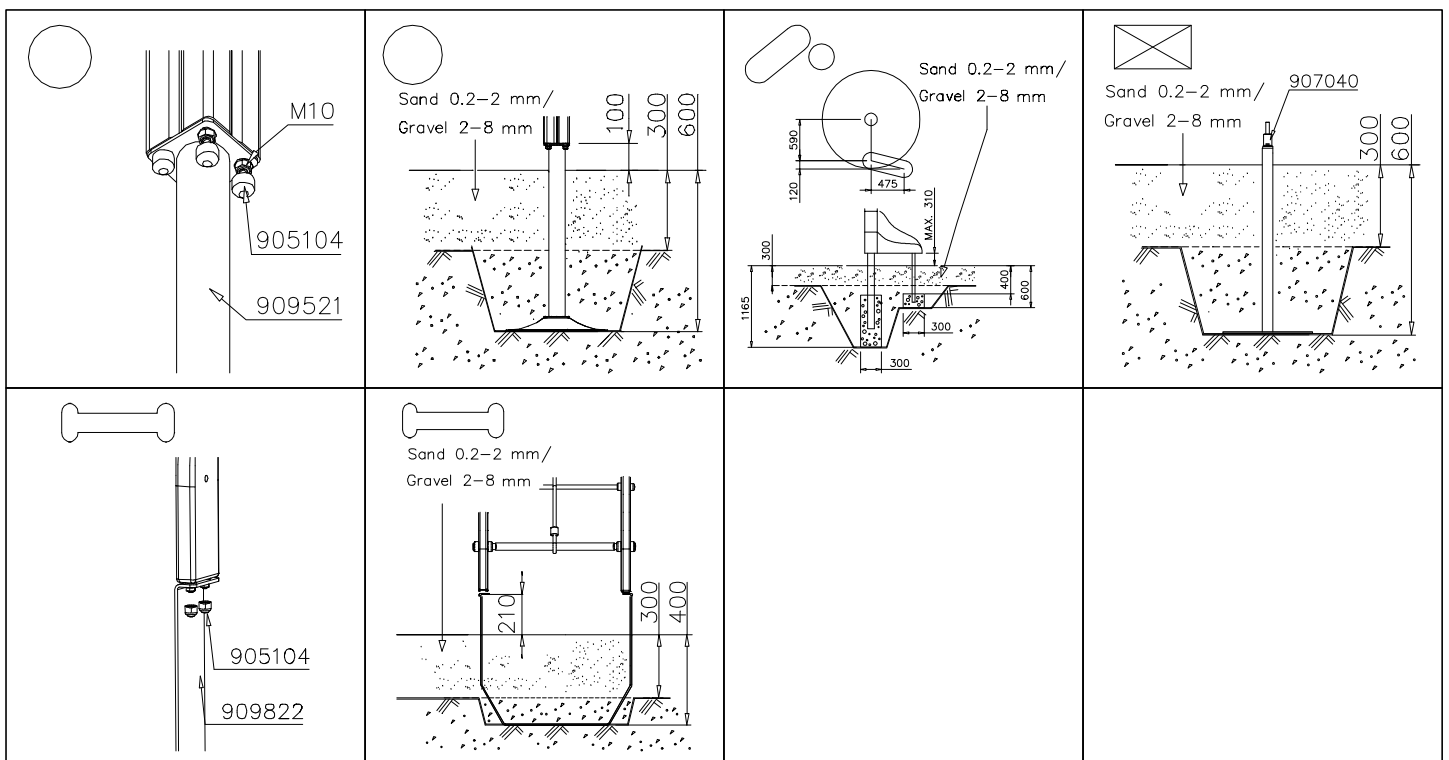

LAPPSET®

FINNO

ASENNUSOHJE
MONTERINGSANSVISNING
INSTALLATION INSTRUCTION
AUFBAUANLEITUNG
NOTICE D'INSTALLATION

REF: 120131
DATE: 1.4.2005

120131

001770	PCS 1	001779	PCS 1	001821	PCS 1	001855	PCS 1	002799	PCS 1	003120	PCS 3
003122	PCS 2	003603	PCS 1	003787	PCS 3	005077	PCS 1	005692	PCS 5	006822	PCS 2
					BLUE				L 1104		L 2250
006828	PCS 2	006834	PCS 4	007333	PCS 1	008902	PCS 1	900240	PCS 12	905051	PCS 20
	L 2850		L 3450						8x70		Ø24/8.4
905104	PCS 32	905120	PCS 16	905138	PCS 4	905196	PCS 4	907044	PCS 1	909238	PCS 20
	M10		Ø14		GREY		GREY		L 2090		8x90
909521	PCS 8	909540	PCS 4	980131	PCS 16						
					6x60						
	PCS		PCS		PCS		PCS		PCS		PCS
	PCS		PCS		PCS		PCS		PCS		PCS

<p>DET 1</p>	<p>DET 2</p>	<p>DET 3</p>	<p>DET 4</p>
<p>DET 5</p>	<p>DET 6</p>		