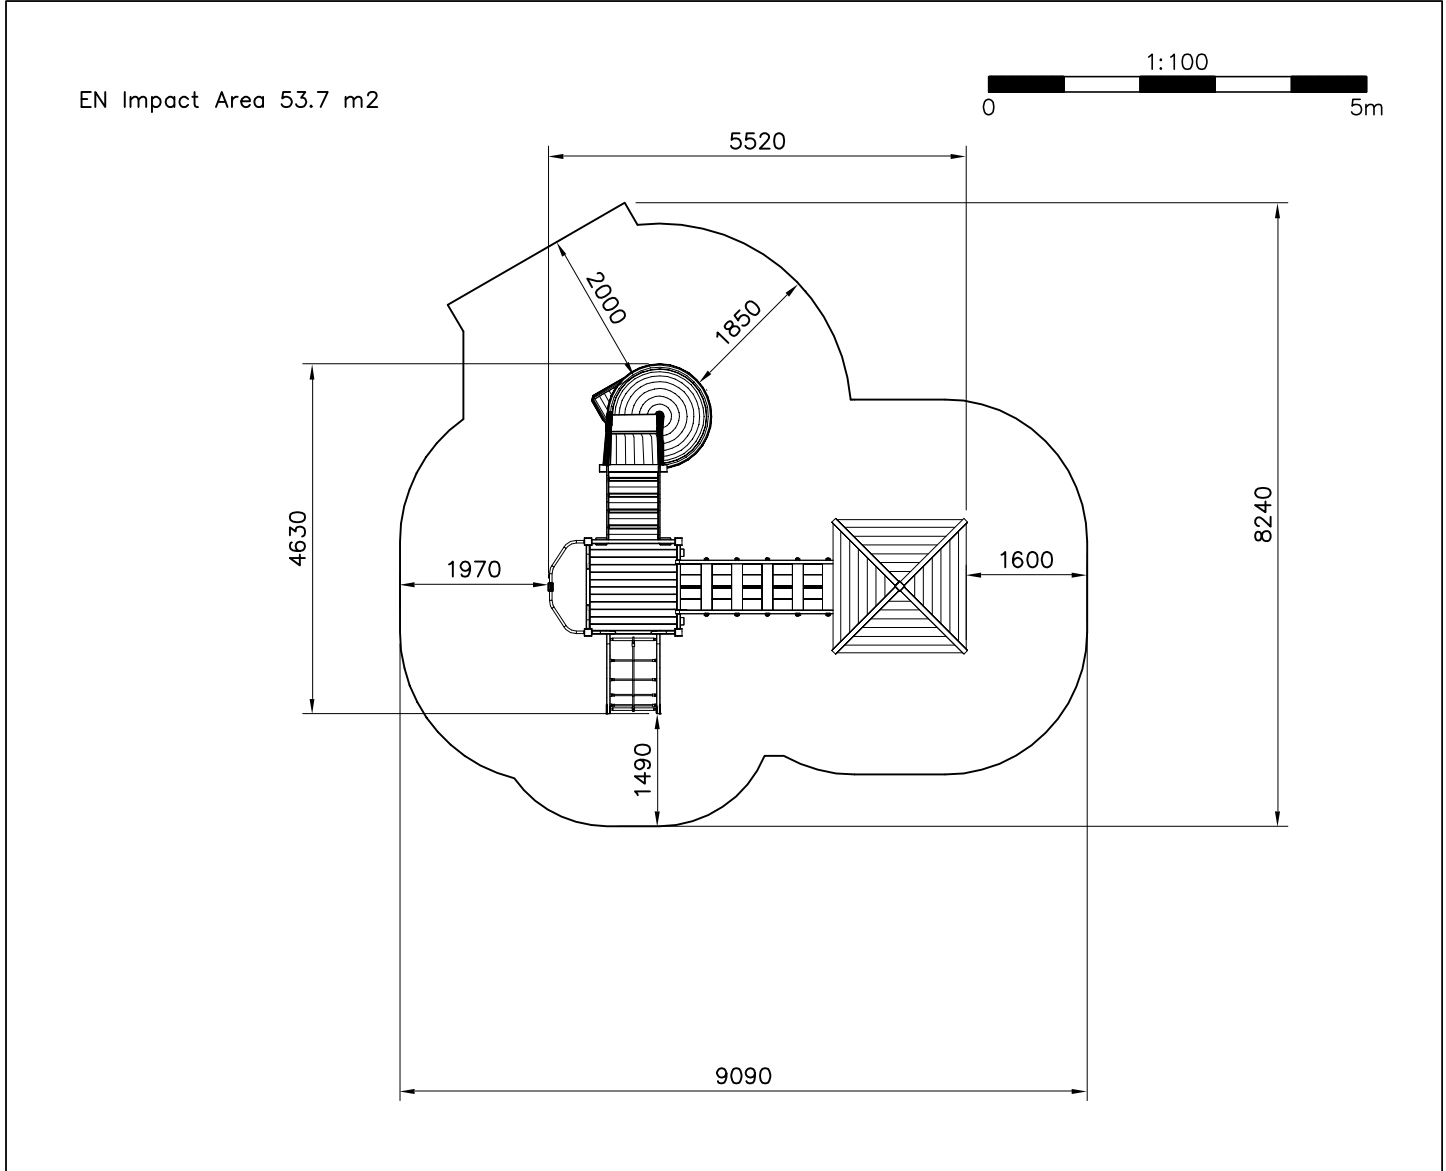

LAPPSET®

FINNO

ASENNUSOHJE
MONTERINGSANSVISNING
INSTALLATION INSTRUCTION
AUFBAUANLEITUNG
NOTICE D'INSTALLATION

REF: 120131
DATE: 1.4.2005

120131

001770	PCS 1	001779	PCS 1	001821	PCS 1	001855	PCS 1	002799	PCS 1	003120	PCS 3
003122	PCS 2	003603	PCS 1	003787	PCS 3	005077	PCS 1	005692	PCS 5	006822	PCS 2
					BLUE				L 1104		L 2250
006828	PCS 2	006834	PCS 4	007333	PCS 1	008902	PCS 1	900240	PCS 12	905051	PCS 20
	L 2850		L 3450						8x70		Ø24/8.4
905104	PCS 32	905120	PCS 16	905138	PCS 4	905196	PCS 4	907044	PCS 1	909238	PCS 20
	M10		Ø14		GREY		GREY		L 2090		8x90
909521	PCS 8	909540	PCS 4	980131	PCS 16						
					6x60						
	PCS		PCS		PCS		PCS		PCS		PCS
	PCS		PCS		PCS		PCS		PCS		PCS

<p>DET 1</p>	<p>DET 2</p>	<p>DET 3</p>	<p>DET 4</p>
<p>DET 5</p>	<p>DET 6</p>		