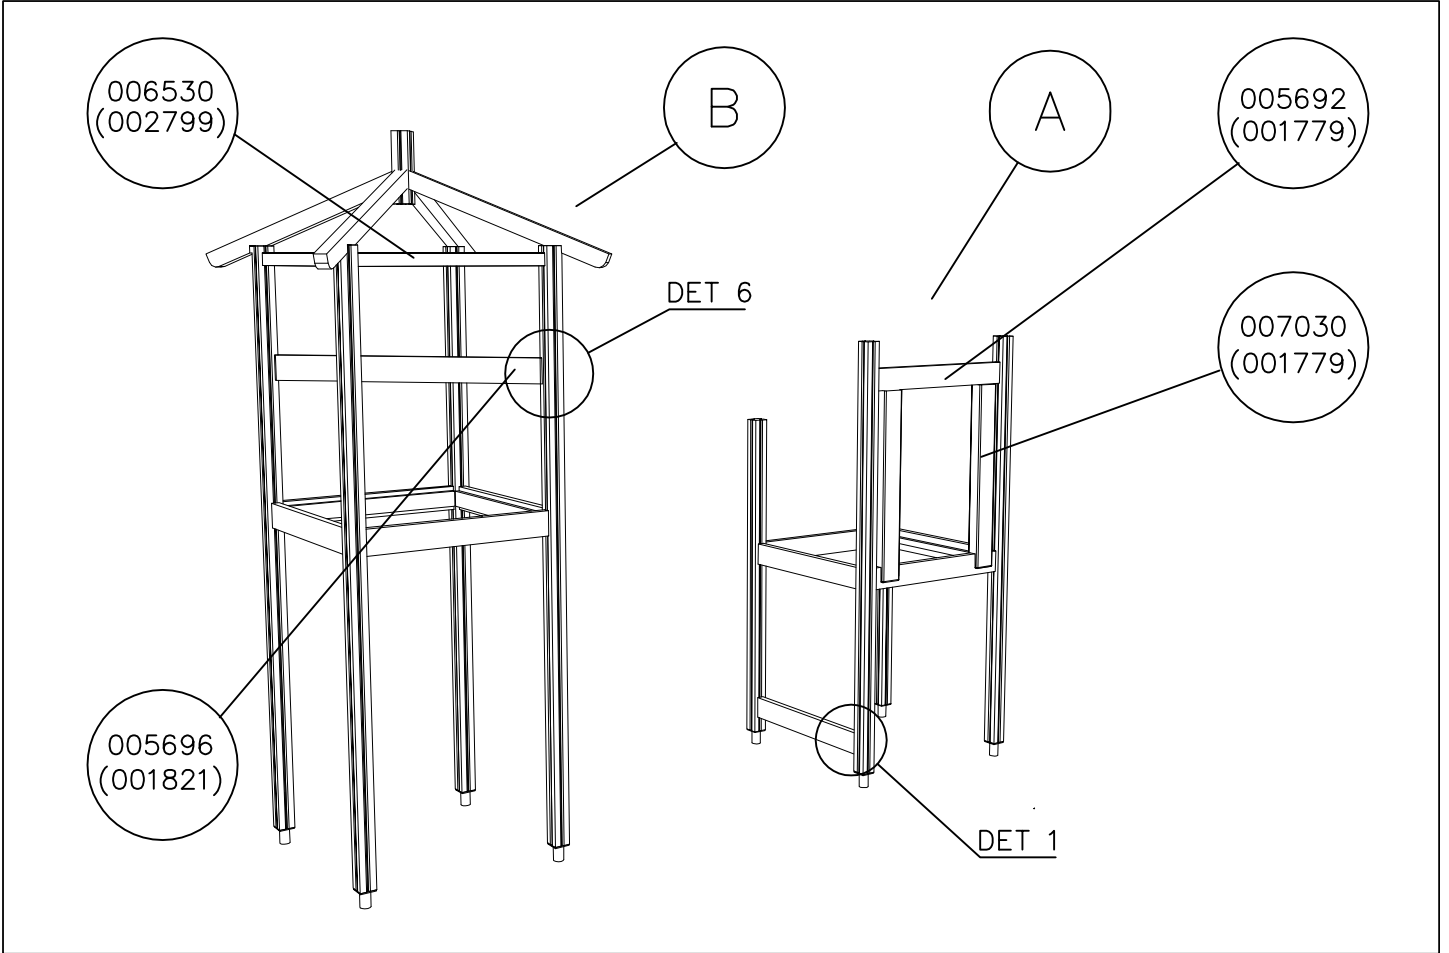

LAPPSET®

FINNO

ASENNUSOHJE
MONTERINGSANSVISNING
INSTALLATION INSTRUCTION
AUFBAUANLEITUNG
NOTICE D'INSTALLATION

REF: 120131
DATE: 1.4.2005

120131

001770	PCS 1	001779	PCS 1	001821	PCS 1	001855	PCS 1	002799	PCS 1	003120	PCS 3
003122	PCS 2	003603	PCS 1	003787	PCS 3	005077	PCS 1	005692	PCS 5	006822	PCS 2
					BLUE				L 1104		L 2250
006828	PCS 2	006834	PCS 4	007333	PCS 1	008902	PCS 1	900240	PCS 12	905051	PCS 20
	L 2850		L 3450						8x70		Ø24/8.4
905104	PCS 32	905120	PCS 16	905138	PCS 4	905196	PCS 4	907044	PCS 1	909238	PCS 20
	M10		Ø14		GREY		GREY		L 2090		8x90
909521	PCS 8	909540	PCS 4	980131	PCS 16						
					6x60						
	PCS		PCS		PCS		PCS		PCS		PCS
	PCS		PCS		PCS		PCS		PCS		PCS

<p>DET 1</p>	<p>DET 2</p>	<p>DET 3</p>	<p>DET 4</p>
<p>DET 5</p>	<p>DET 6</p>		