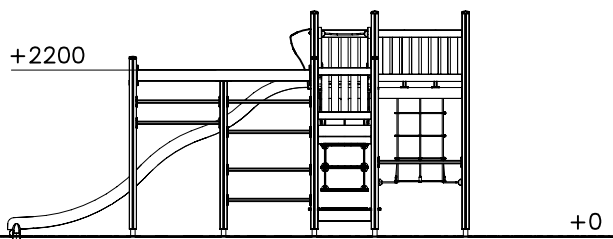

LAPPSET®

FINNO

ASENNUSOHJE
MONTERINGSANSVISNING
INSTALLATION INSTRUCTION
AUFBAUANLEITUNG
NOTICE D'INSTALLATION

REF: 120132M

DATE: 1.4.2011

120132M

EN Impact Area 63.7 m²
Grid size = 1000mm

— EN Impact Area 63.7 m²
 - - - Falling Space 63.7 m²
 Max Falling Height 2200 mm

1:50

(A)

(B)

(C)

(D)

1:50

(A)

(B)