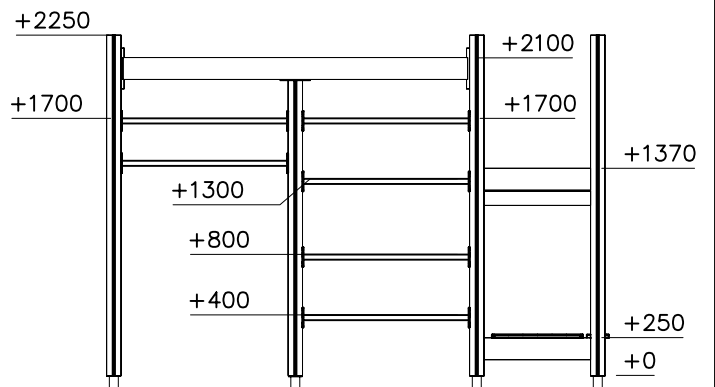

LAPPSET®

FINNO

ASENNUSOHJE
MONTERINGSANSVISNING
INSTALLATION INSTRUCTION
AUFBAUANLEITUNG
NOTICE D'INSTALLATION

REF: 120132M

DATE: 1.4.2011

120132M

EN Impact Area 63.7 m²
Grid size = 1000mm

— EN Impact Area 63.7 m²
 - - - Falling Space 63.7 m²
 Max Falling Height 2200 mm

1:50

(A)

(B)

(C)

(D)

1:50

(A)

(B)