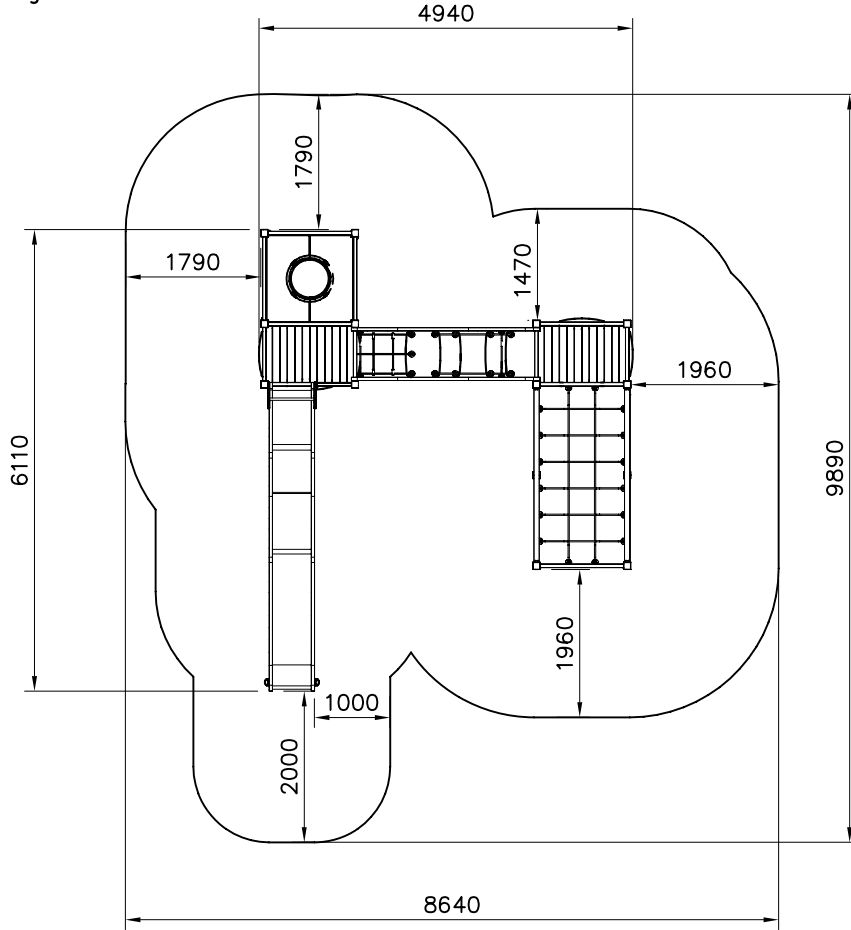

LAPPSET®

FINNO

ASENNUSOHJE
MONTERINGSANSVISNING
INSTALLATION INSTRUCTION
AUFBAUANLEITUNG
NOTICE D'INSTALLATION

REF: 120132M

DATE: 1.4.2011

120132M

EN Impact Area 63.7 m²
Grid size = 1000mm

— EN Impact Area 63.7 m²
 - - - Falling Space 63.7 m²
 Max Falling Height 2200 mm

1:50

(A)

(B)

(C)

(D)

1:50

(A)

(B)