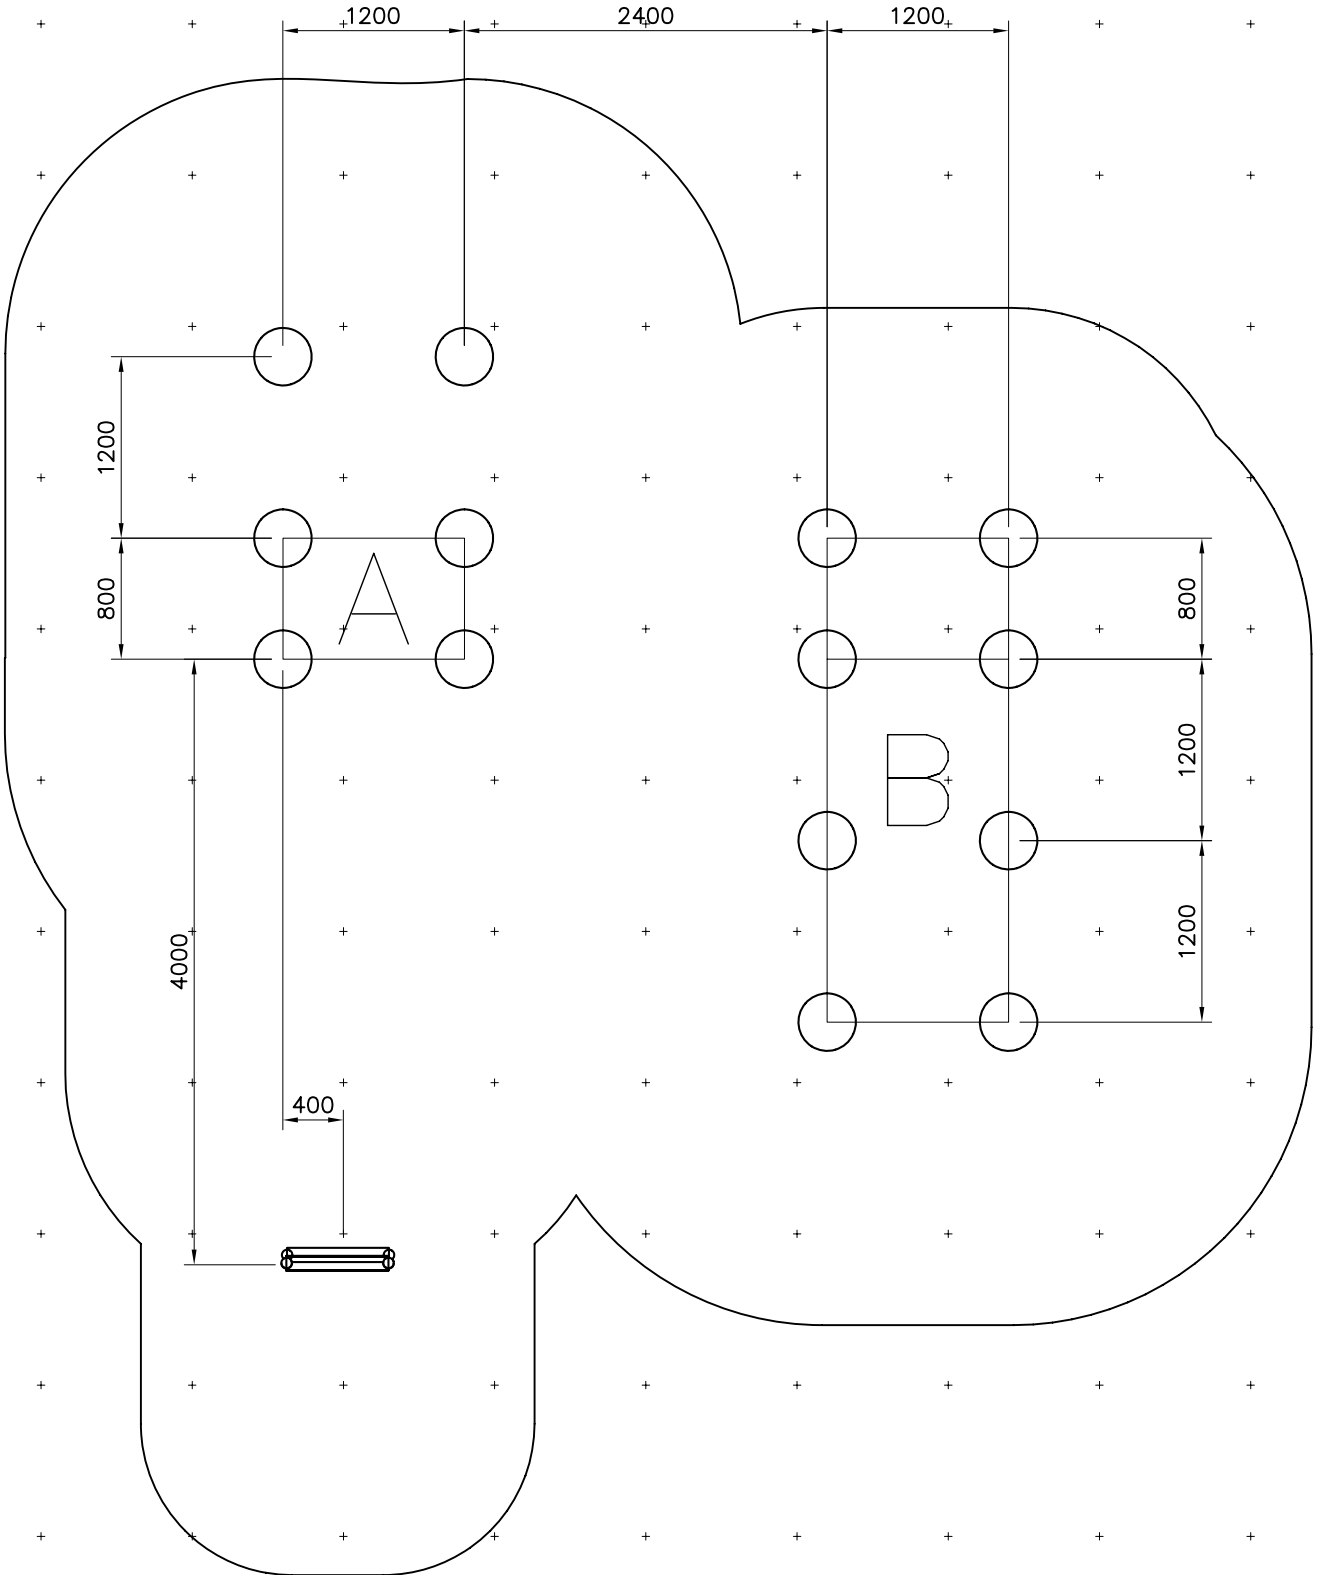

LAPPSET®

FINNO

ASENNUSOHJE
MONTERINGSANSVISNING
INSTALLATION INSTRUCTION
AUFBAUANLEITUNG
NOTICE D'INSTALLATION

REF: 120132M

DATE: 1.4.2011

120132M

EN Impact Area 63.7 m²
Grid size = 1000mm

— EN Impact Area 63.7 m²
 - - - Falling Space 63.7 m²
 Max Falling Height 2200 mm

1:50

(A)

(B)

(C)

(D)

1:50

(A)

(B)