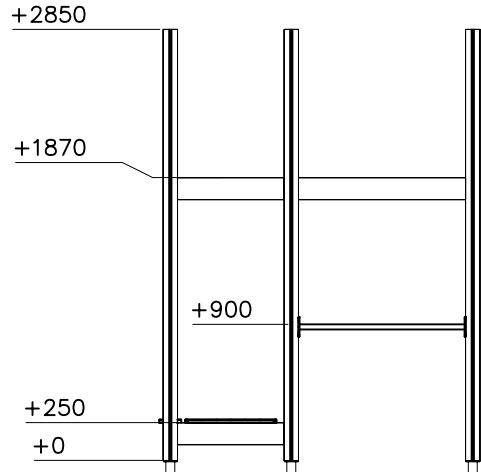

LAPPSET®

FINNO

ASENNUSOHJE
MONTERINGSANSVISNING
INSTALLATION INSTRUCTION
AUFBAUANLEITUNG
NOTICE D'INSTALLATION

REF: 120132M

DATE: 1.4.2011

120132M

EN Impact Area 63.7 m²
Grid size = 1000mm

— EN Impact Area 63.7 m²
 - - - Falling Space 63.7 m²
 Max Falling Height 2200 mm

1:50

(A)

(B)

(C)

(D)

1:50

(A)

(B)