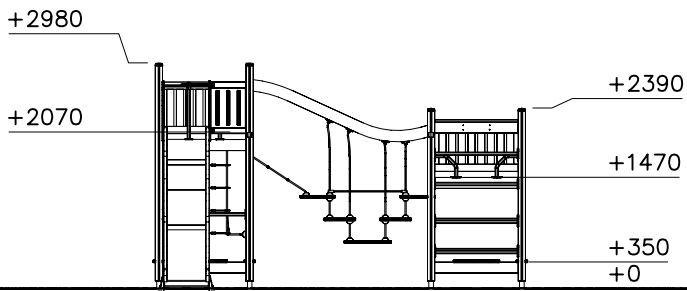

LAPPSET®

FINNO

ASENNUSOHJE
MONTERINGSANSVISNING
INSTALLATION INSTRUCTION
AUFBAUANLEITUNG
NOTICE D'INSTALLATION

REF: 120132M

DATE: 1.4.2011

120132M

EN Impact Area 63.7 m²
Grid size = 1000mm

— EN Impact Area 63.7 m²
 - - - Falling Space 63.7 m²
 Max Falling Height 2200 mm