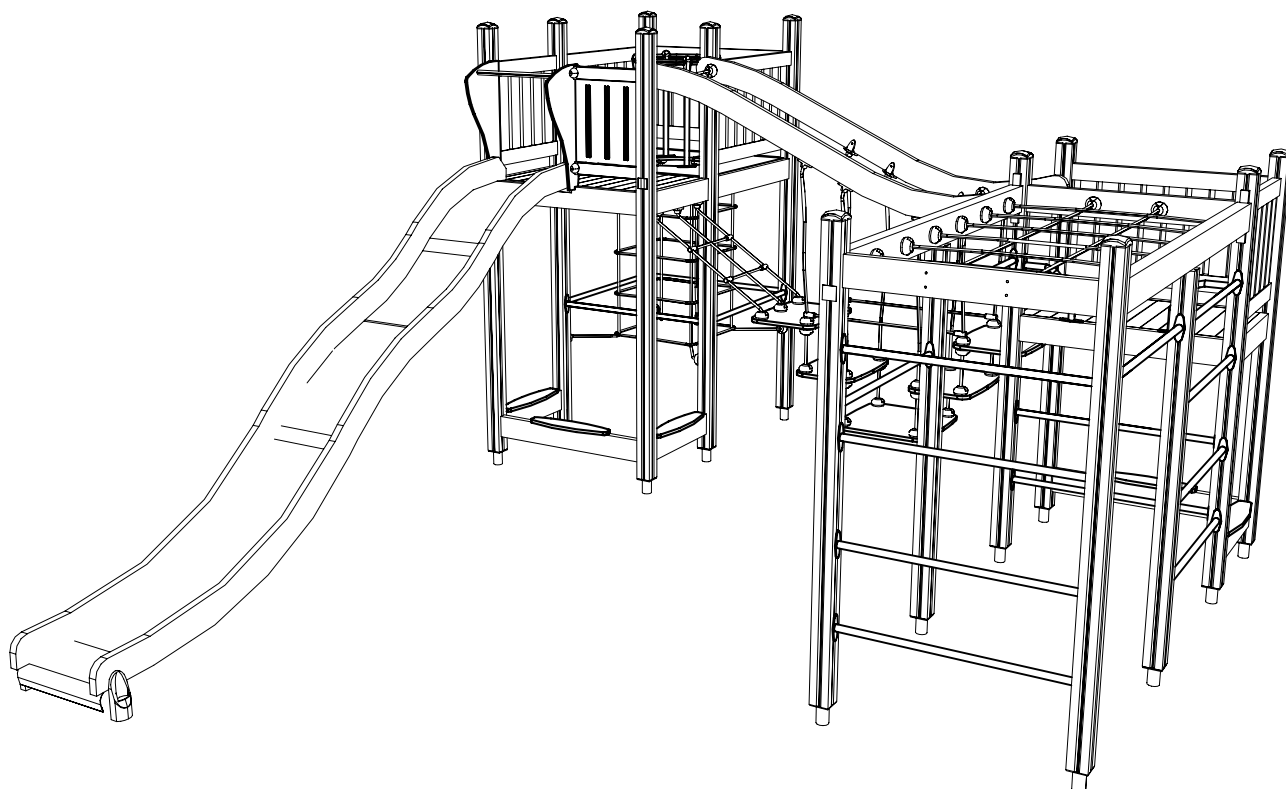

LAPPSET®

FINNO

ASENNUSOHJE
MONTERINGSANSVISNING
INSTALLATION INSTRUCTION
AUFBAUANLEITUNG
NOTICE D'INSTALLATION

REF: 120132M

DATE: 1.4.2011

120132M

EN Impact Area 63.7 m²
Grid size = 1000mm

— EN Impact Area 63.7 m²
 - - - Falling Space 63.7 m²
 Max Falling Height 2200 mm

1:50

(A)

(B)

(C)

(D)

1:50

(A)

(B)