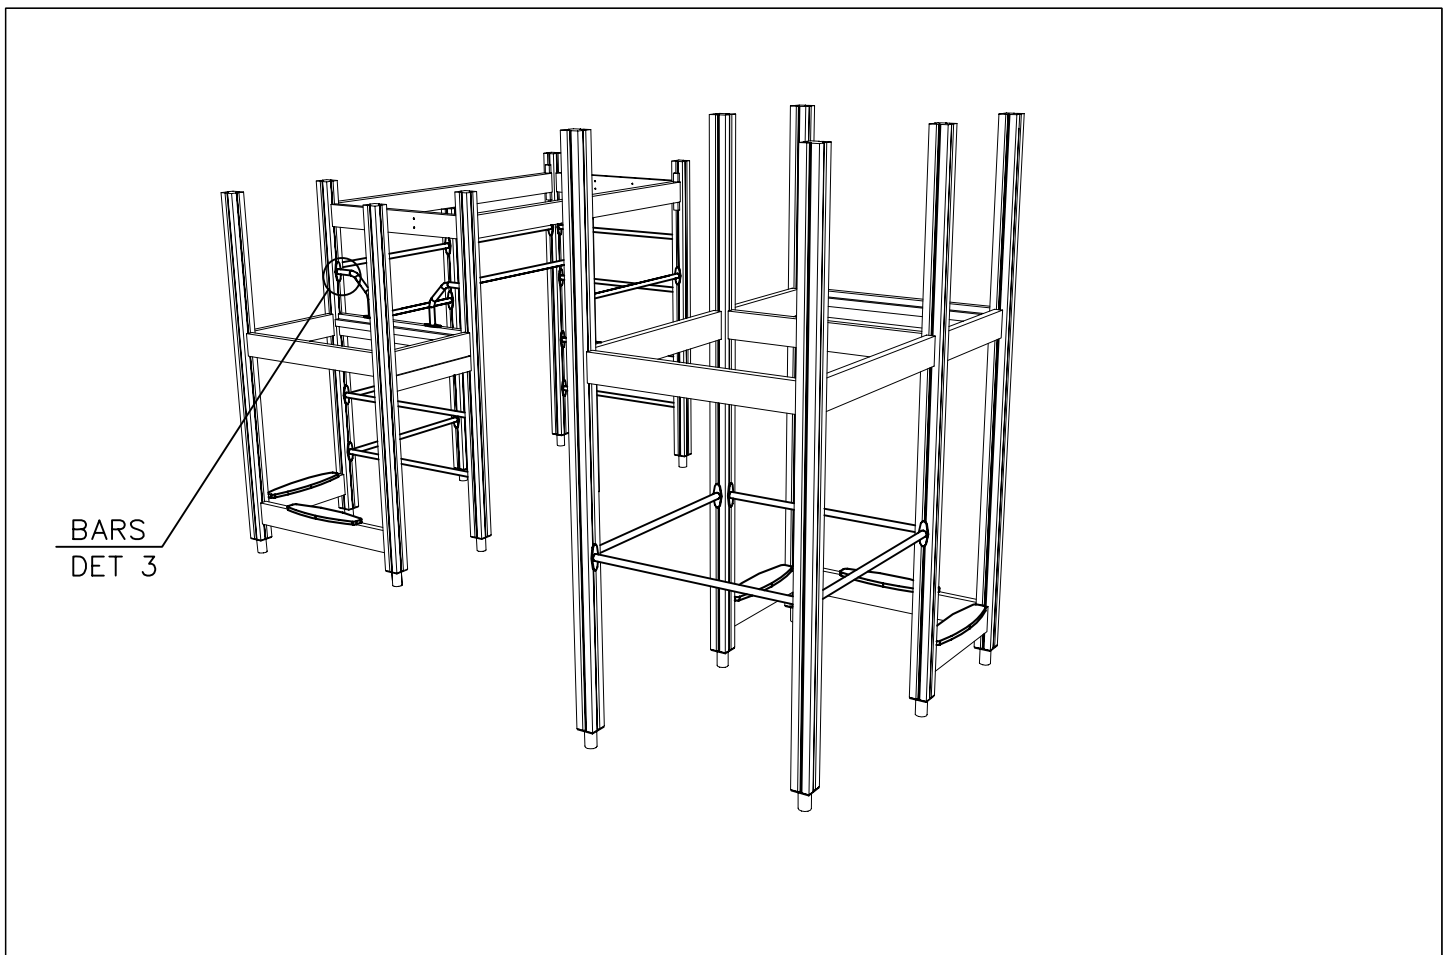

LAPPSET®

FINNO

ASENNUSOHJE
MONTERINGSANSVISNING
INSTALLATION INSTRUCTION
AUFBAUANLEITUNG
NOTICE D'INSTALLATION

REF: 120132M

DATE: 1.4.2011

120132M

EN Impact Area 63.7 m²
Grid size = 1000mm

— EN Impact Area 63.7 m²
 - - - Falling Space 63.7 m²
 Max Falling Height 2200 mm