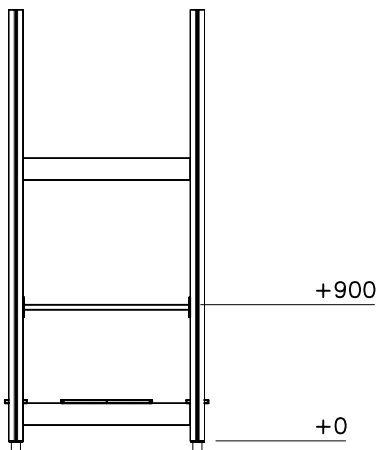

LAPPSET®

FINNO

ASENNUSOHJE
MONTERINGSANSVISNING
INSTALLATION INSTRUCTION
AUFBAUANLEITUNG
NOTICE D'INSTALLATION

REF: 120132M

DATE: 1.4.2011

120132M

EN Impact Area 63.7 m²
Grid size = 1000mm

— EN Impact Area 63.7 m²
 - - - Falling Space 63.7 m²
 Max Falling Height 2200 mm

1:50

(A)

(B)

(C)

(D)

1:50

(A)

(B)