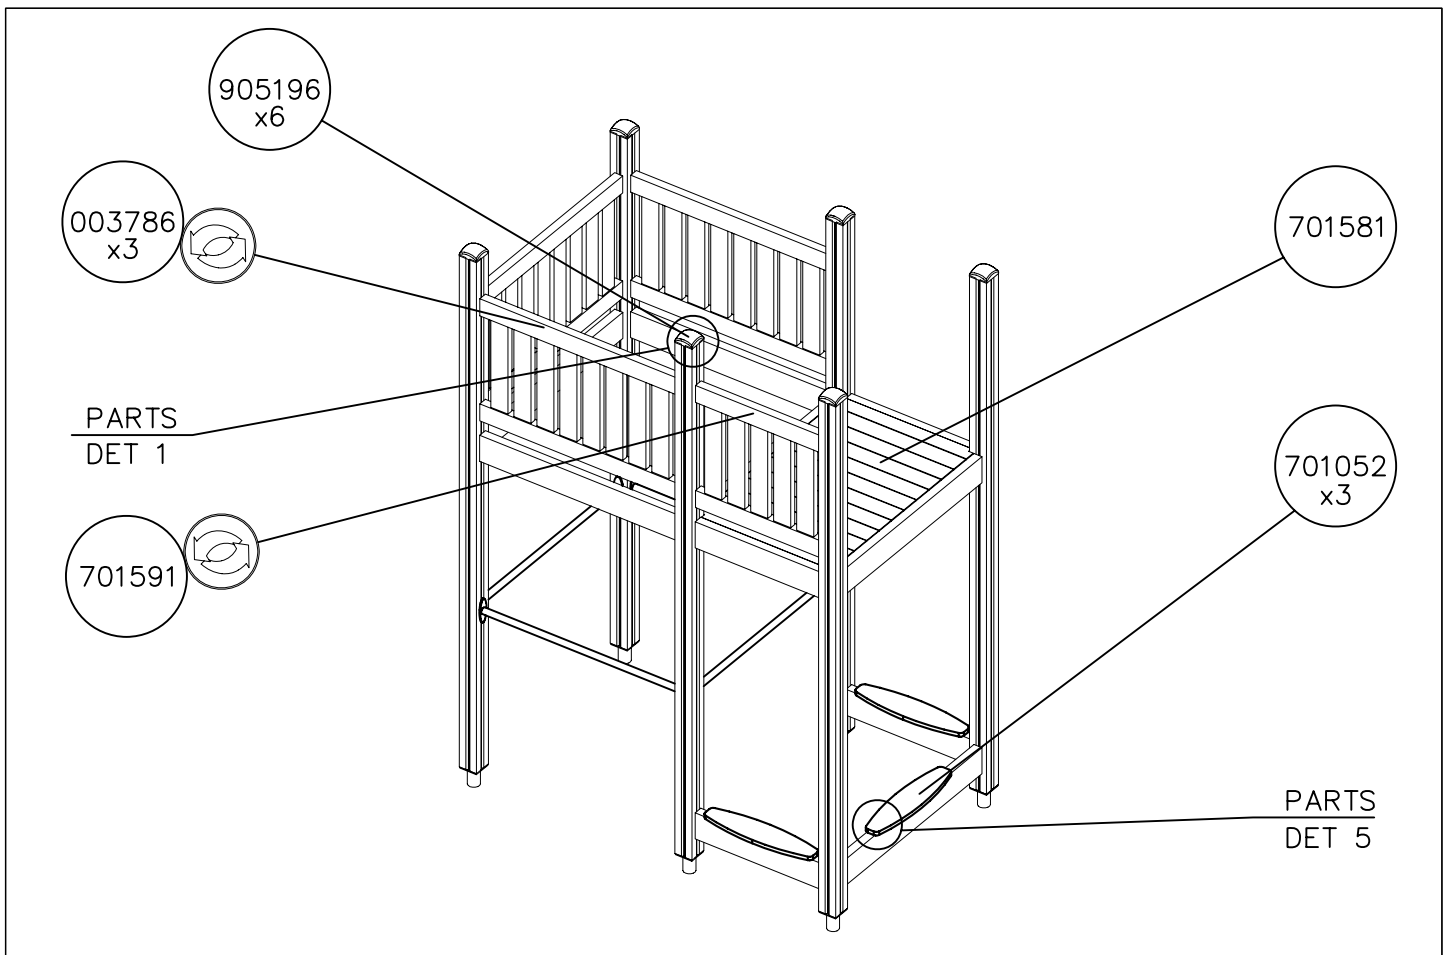

LAPPSET®

FINNO

ASENNUSOHJE
MONTERINGSANSVISNING
INSTALLATION INSTRUCTION
AUFBAUANLEITUNG
NOTICE D'INSTALLATION

REF: 120132M

DATE: 1.4.2011

120132M

EN Impact Area 63.7 m²
Grid size = 1000mm

— EN Impact Area 63.7 m²
 - - - Falling Space 63.7 m²
 Max Falling Height 2200 mm