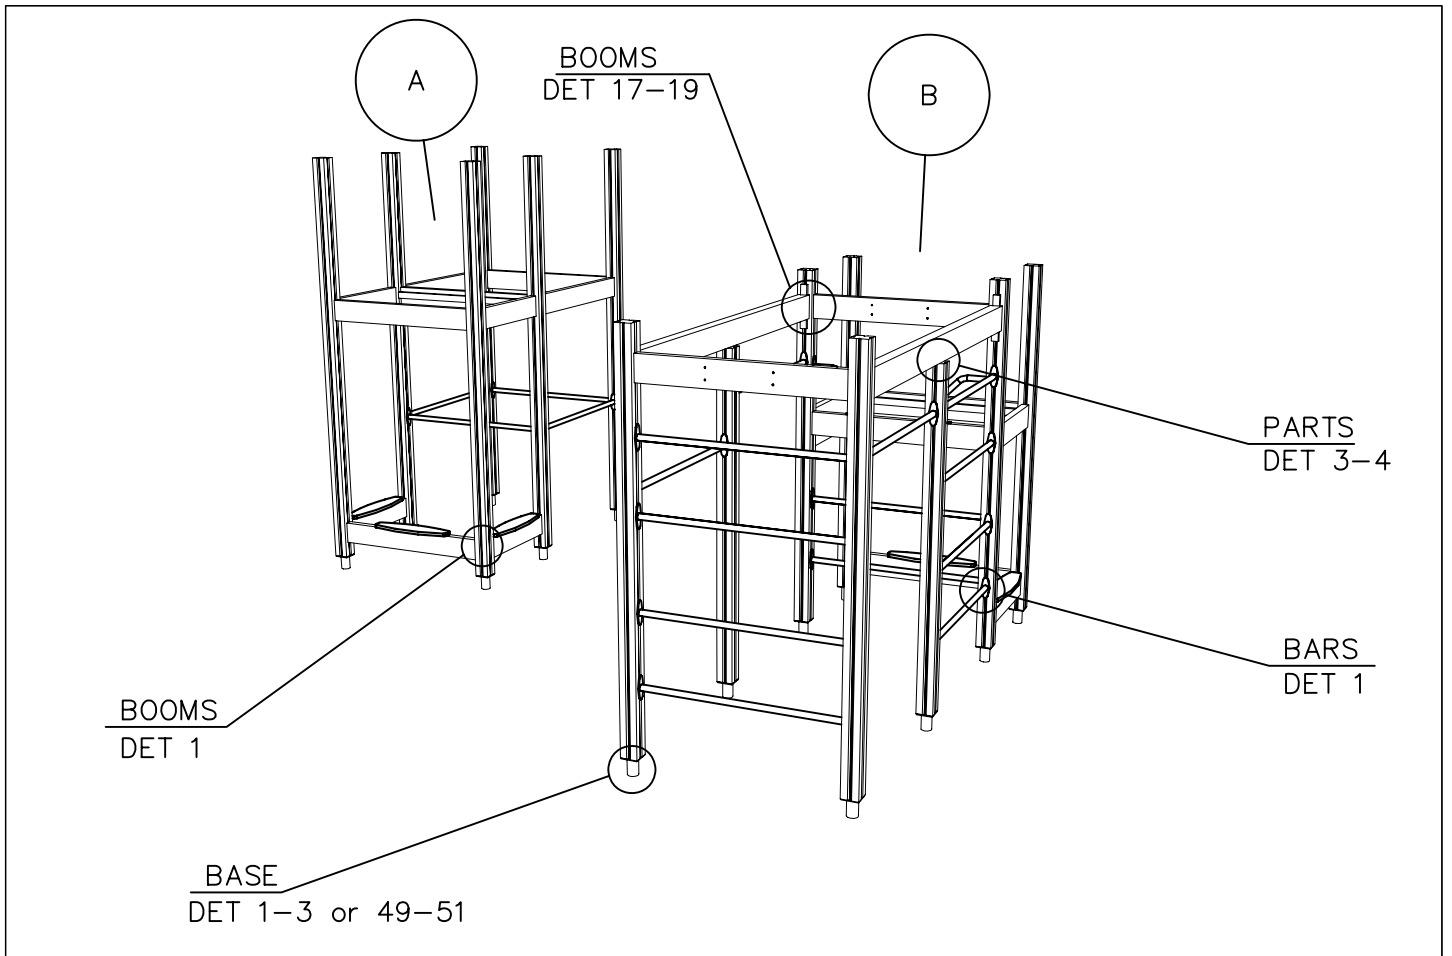

LAPPSET®

FINNO

ASENNUSOHJE
MONTERINGSANSVISNING
INSTALLATION INSTRUCTION
AUFBAUANLEITUNG
NOTICE D'INSTALLATION

REF: 120132M

DATE: 1.4.2011

120132M

EN Impact Area 63.7 m²
Grid size = 1000mm

— EN Impact Area 63.7 m²
 - - - Falling Space 63.7 m²
 Max Falling Height 2200 mm