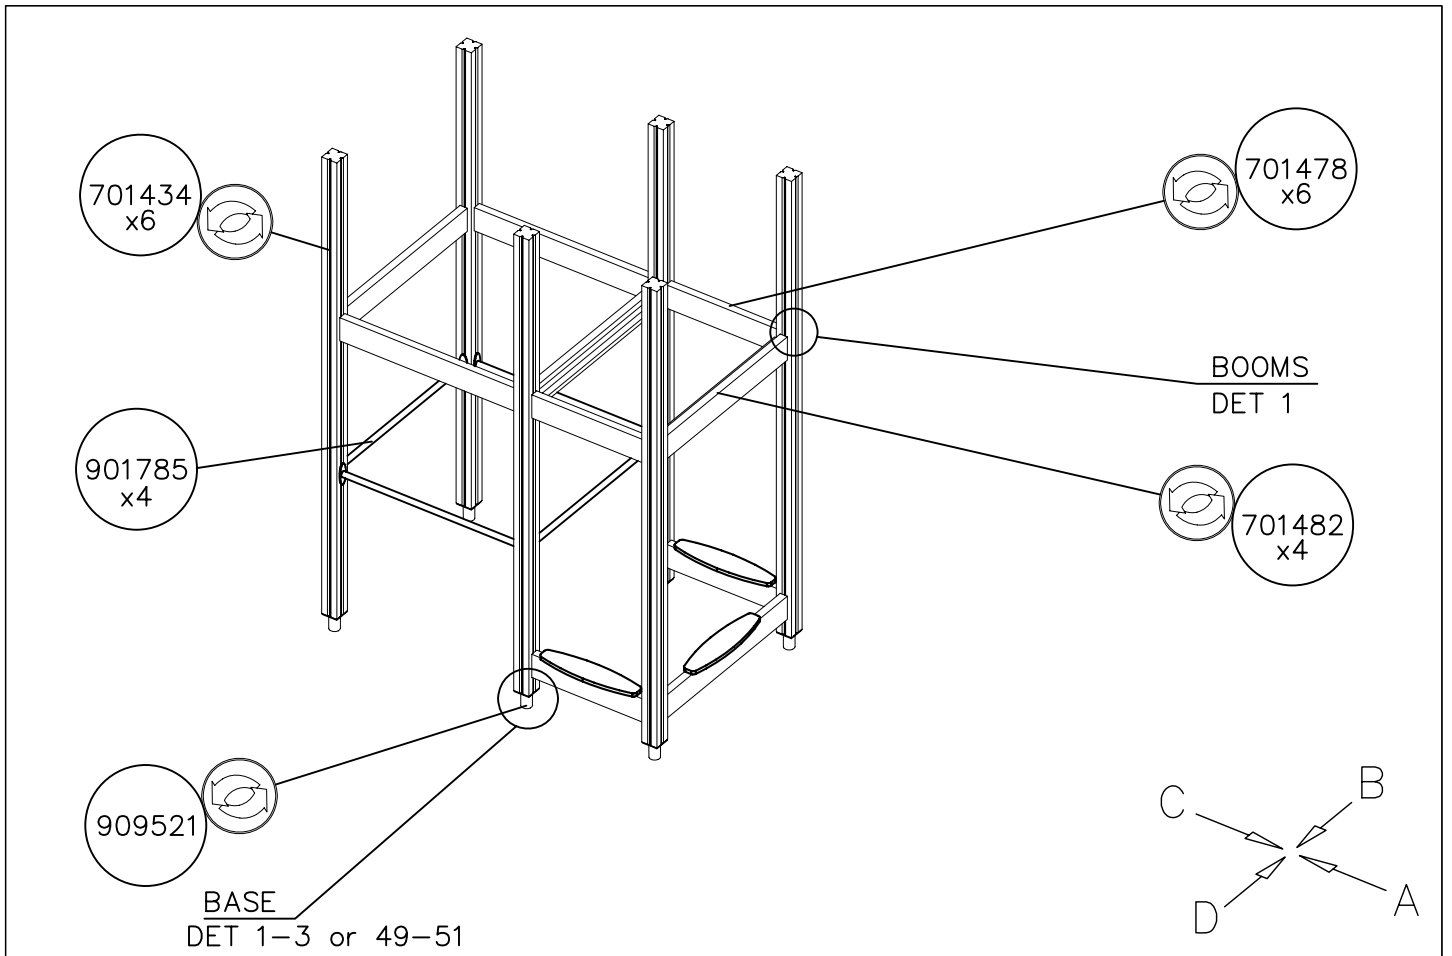

LAPPSET®

FINNO

ASENNUSOHJE
MONTERINGSANSVISNING
INSTALLATION INSTRUCTION
AUFBAUANLEITUNG
NOTICE D'INSTALLATION

REF: 120132M

DATE: 1.4.2011

120132M

EN Impact Area 63.7 m²
Grid size = 1000mm

— EN Impact Area 63.7 m²
 - - - Falling Space 63.7 m²
 Max Falling Height 2200 mm