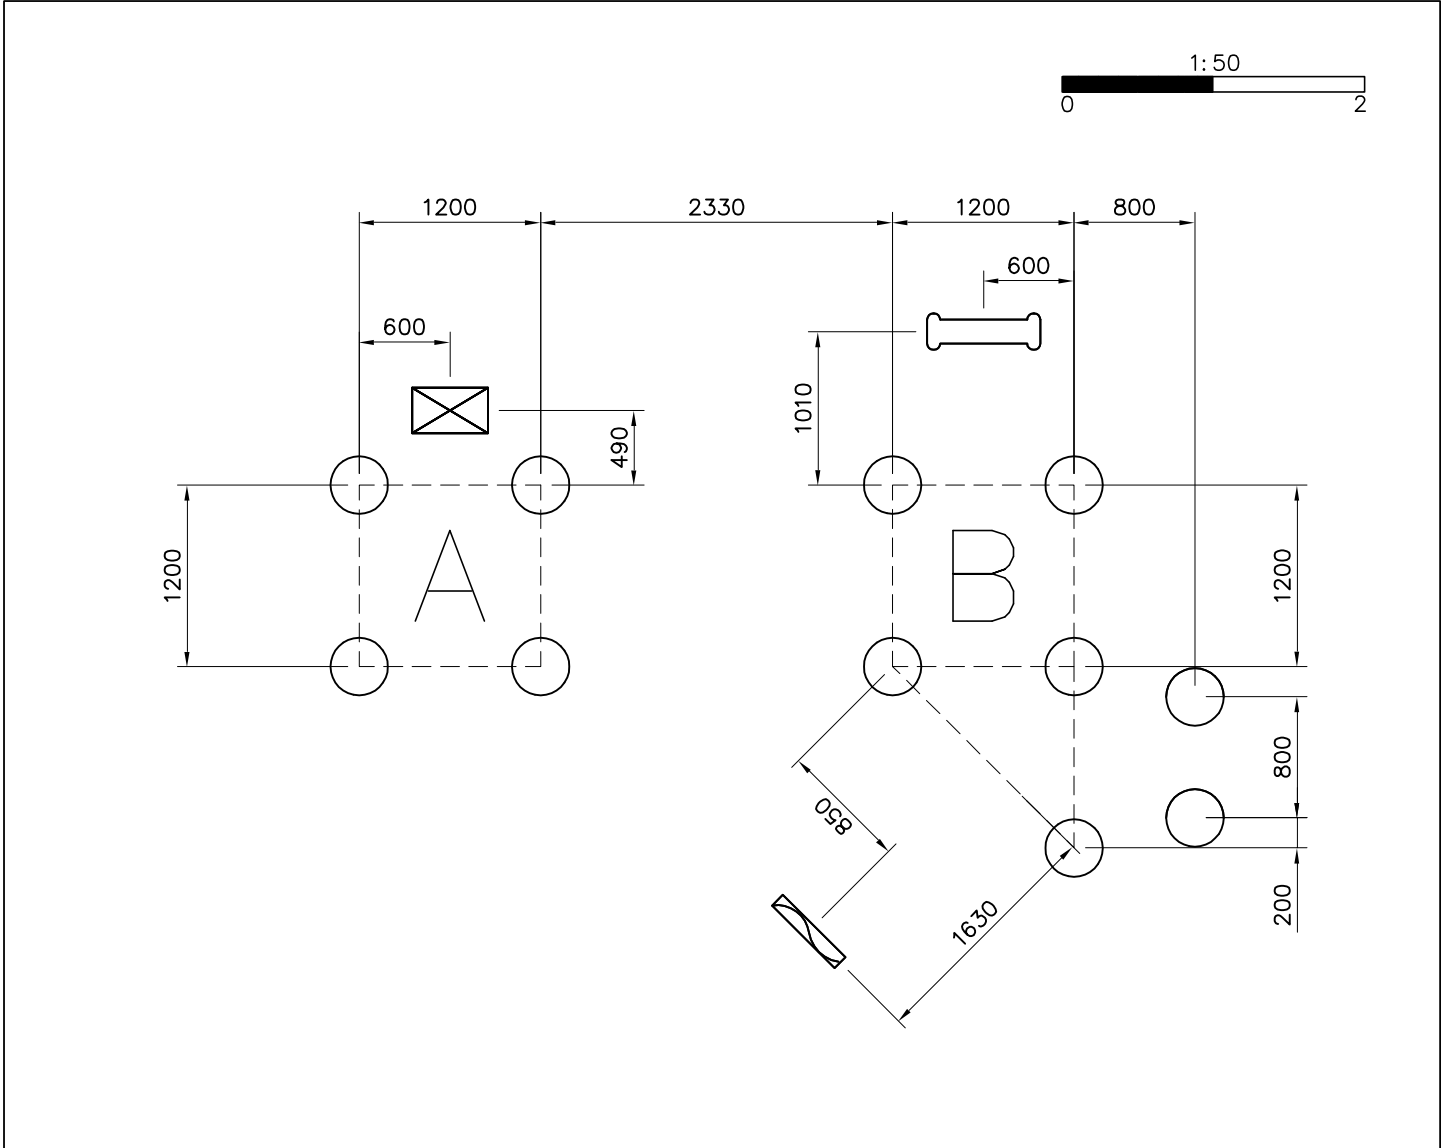

LAPPSET®

FINNO

ASENNUSOHJE
MONTERINGSANSVISNING
INSTALLATION INSTRUCTION
AUFBAUANLEITUNG
NOTICE D'INSTALLATION

REF: 120133
DATE: 1.4.2005

120133

001770	PCS 2	001848	PCS 1	001854	PCS 1	002799	PCS 1	003011	PCS 1	003120	PCS 1
003122	PCS 2	003618	PCS 1	003700	PCS 1	003787	PCS 3	003850	PCS 1	003886	PCS 1
005077	PCS 1	005273	PCS 1	005285	PCS 1	005610	PCS 1	005692	PCS 6	006810	PCS 2
								L 1104		L 1050	
006816	PCS 1	006828	PCS 8	007333	PCS 1	008902	PCS 1	900240	PCS 18	905051	PCS 24
L 1650		L 2850						8x70		Ø24/8.4	
905104	PCS 44	905120	PCS 26	905138	PCS 7	905196	PCS 7	907043	PCS 1	909238	PCS 24
M10		Ø14		GREY		GREY		L 2690		8x90	
909521	PCS 11	909540	PCS 6	980131	PCS 28						
				6x60							
	PCS		PCS		PCS		PCS		PCS		PCS

EN Impact Area 53.4 m²

<p>DET 1</p>	<p>DET 2</p>	<p>DET 3</p>	<p>DET 4</p>
<p>DET 5</p>	<p>DET 6</p>	<p>DET 7</p>	