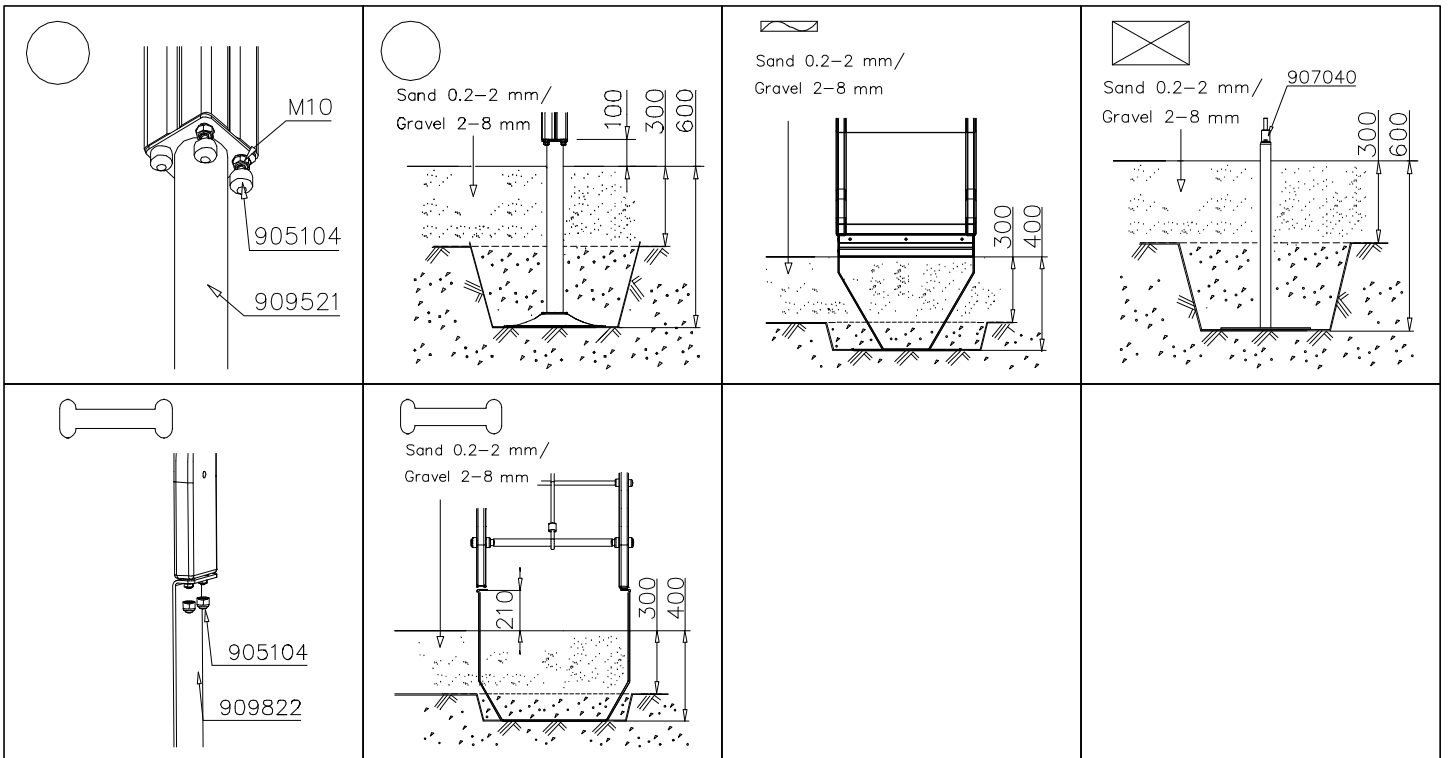

LAPPSET®

FINNO

ASENNUSOHJE
MONTERINGSANSVISNING
INSTALLATION INSTRUCTION
AUFBAUANLEITUNG
NOTICE D'INSTALLATION

REF: 120133
DATE: 1.4.2005

120133

001770	PCS 2	001848	PCS 1	001854	PCS 1	002799	PCS 1	003011	PCS 1	003120	PCS 1
003122	PCS 2	003618	PCS 1	003700	PCS 1	003787	PCS 3	003850	PCS 1	003886	PCS 1
005077	PCS 1	005273	PCS 1	005285	PCS 1	005610	PCS 1	005692	PCS 6	006810	PCS 2
								L 1104		L 1050	
006816	PCS 1	006828	PCS 8	007333	PCS 1	008902	PCS 1	900240	PCS 18	905051	PCS 24
L 1650		L 2850						8x70		Ø24/8.4	
905104	PCS 44	905120	PCS 26	905138	PCS 7	905196	PCS 7	907043	PCS 1	909238	PCS 24
M10		Ø14		GREY		GREY		L 2690		8x90	
909521	PCS 11	909540	PCS 6	980131	PCS 28						
				6x60							
	PCS		PCS		PCS		PCS		PCS		PCS

EN Impact Area 53.4 m²

<p>DET 1</p>	<p>DET 2</p>	<p>DET 3</p>	<p>DET 4</p>
<p>DET 5</p>	<p>DET 6</p>	<p>DET 7</p>	