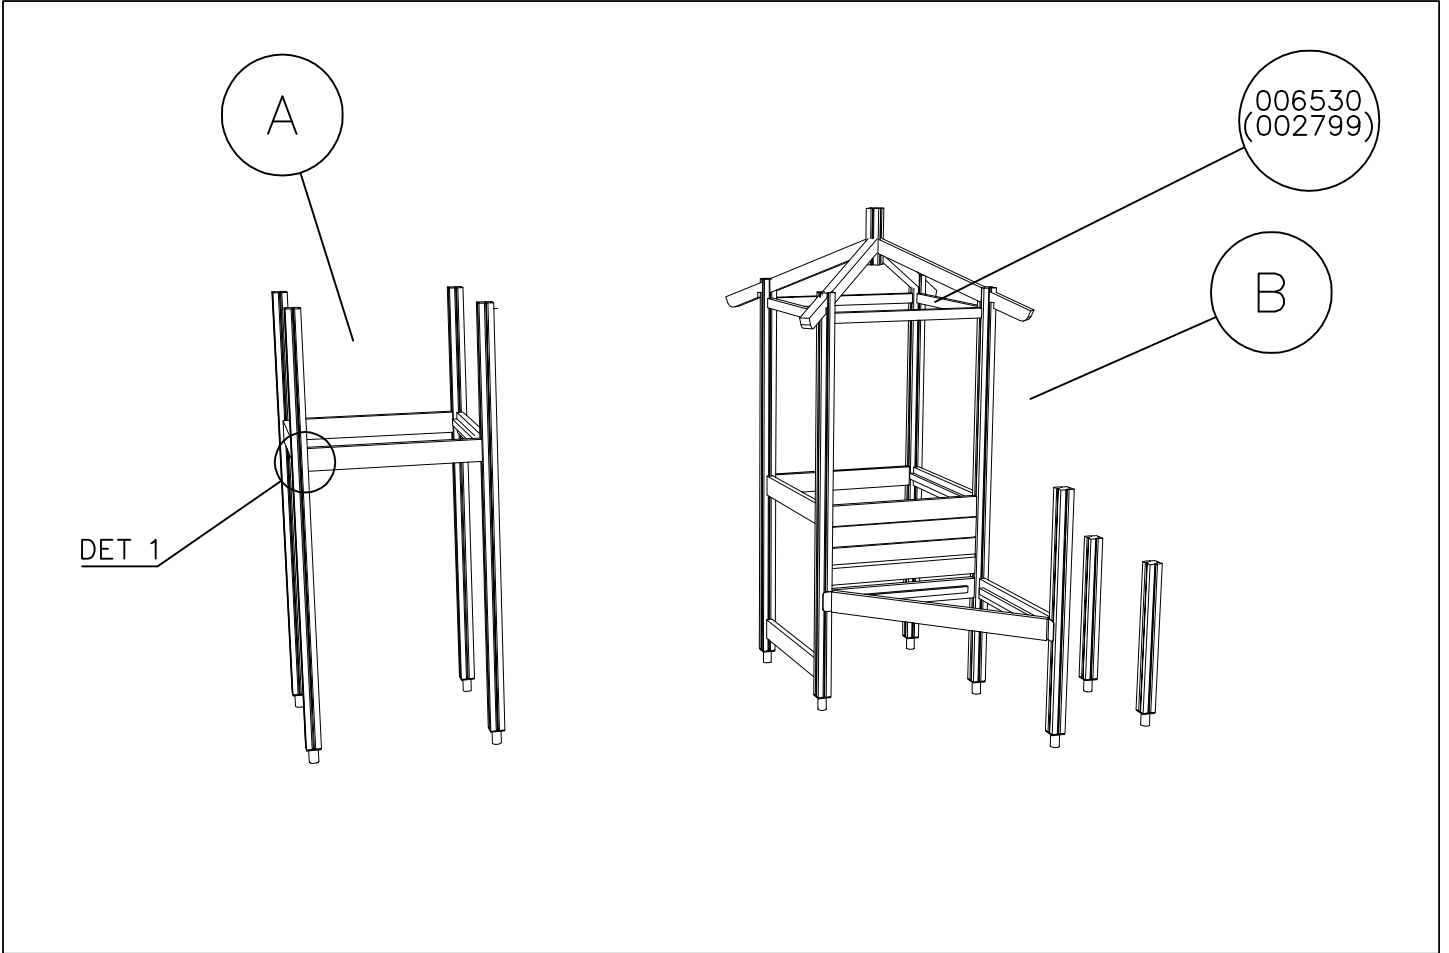

LAPPSET®

FINNO

ASENNUSOHJE
MONTERINGSANSVISNING
INSTALLATION INSTRUCTION
AUFBAUANLEITUNG
NOTICE D'INSTALLATION

REF: 120133
DATE: 1.4.2005

120133

001770	PCS 2	001848	PCS 1	001854	PCS 1	002799	PCS 1	003011	PCS 1	003120	PCS 1
003122	PCS 2	003618	PCS 1	003700	PCS 1	003787	PCS 3	003850	PCS 1	003886	PCS 1
005077	PCS 1	005273	PCS 1	005285	PCS 1	005610	PCS 1	005692	PCS 6	006810	PCS 2
								L 1104		L 1050	
006816	PCS 1	006828	PCS 8	007333	PCS 1	008902	PCS 1	900240	PCS 18	905051	PCS 24
L 1650		L 2850						8x70		Ø24/8.4	
905104	PCS 44	905120	PCS 26	905138	PCS 7	905196	PCS 7	907043	PCS 1	909238	PCS 24
M10		Ø14		GREY		GREY		L 2690		8x90	
909521	PCS 11	909540	PCS 6	980131	PCS 28						
				6x60							
	PCS		PCS		PCS		PCS		PCS		PCS

EN Impact Area 53.4 m²

<p>DET 1</p>	<p>DET 2</p>	<p>DET 3</p>	<p>DET 4</p>
<p>DET 5</p>	<p>DET 6</p>	<p>DET 7</p>	