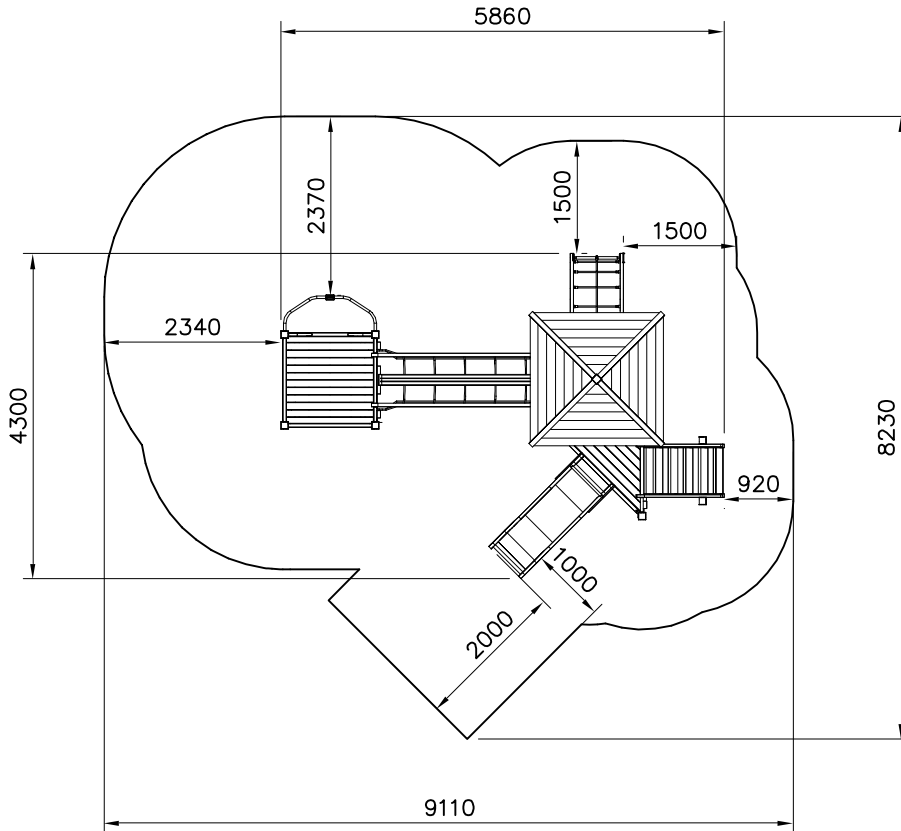

LAPPSET®

FINNO

ASENNUSOHJE
MONTERINGSANSVISNING
INSTALLATION INSTRUCTION
AUFBAUANLEITUNG
NOTICE D'INSTALLATION

REF: 120133
DATE: 1.4.2005

120133

001770	PCS 2	001848	PCS 1	001854	PCS 1	002799	PCS 1	003011	PCS 1	003120	PCS 1
003122	PCS 2	003618	PCS 1	003700	PCS 1	003787	PCS 3	003850	PCS 1	003886	PCS 1
005077	PCS 1	005273	PCS 1	005285	PCS 1	005610	PCS 1	005692	PCS 6	006810	PCS 2
								L 1104		L 1050	
006816	PCS 1	006828	PCS 8	007333	PCS 1	008902	PCS 1	900240	PCS 18	905051	PCS 24
L 1650		L 2850						8x70		Ø24/8.4	
905104	PCS 44	905120	PCS 26	905138	PCS 7	905196	PCS 7	907043	PCS 1	909238	PCS 24
M10		Ø14		GREY		GREY		L 2690		8x90	
909521	PCS 11	909540	PCS 6	980131	PCS 28						
				6x60							
	PCS		PCS		PCS		PCS		PCS		PCS

EN Impact Area 53.4 m²

<p>DET 1</p>	<p>DET 2</p>	<p>DET 3</p>	<p>DET 4</p>
<p>DET 5</p>	<p>DET 6</p>	<p>DET 7</p>	