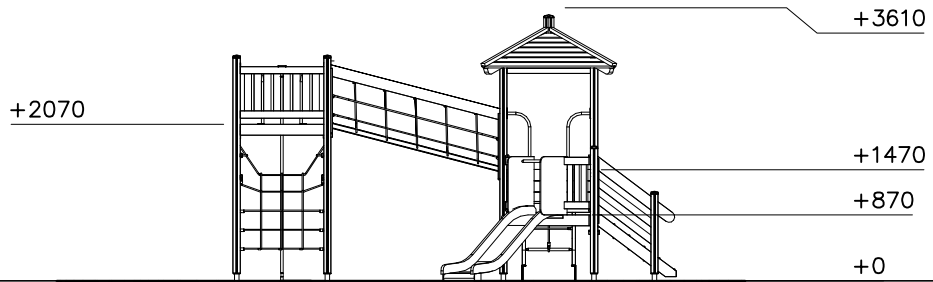

LAPPSET®

FINNO

ASENNUSOHJE
MONTERINGSANSVISNING
INSTALLATION INSTRUCTION
AUFBAUANLEITUNG
NOTICE D'INSTALLATION

REF: 120133
DATE: 1.4.2005

120133

001770	PCS 2	001848	PCS 1	001854	PCS 1	002799	PCS 1	003011	PCS 1	003120	PCS 1
003122	PCS 2	003618	PCS 1	003700	PCS 1	003787	PCS 3	003850	PCS 1	003886	PCS 1
005077	PCS 1	005273	PCS 1	005285	PCS 1	005610	PCS 1	005692	PCS 6	006810	PCS 2
								L 1104		L 1050	
006816	PCS 1	006828	PCS 8	007333	PCS 1	008902	PCS 1	900240	PCS 18	905051	PCS 24
L 1650		L 2850						8x70		Ø24/8.4	
905104	PCS 44	905120	PCS 26	905138	PCS 7	905196	PCS 7	907043	PCS 1	909238	PCS 24
M10		Ø14		GREY		GREY		L 2690		8x90	
909521	PCS 11	909540	PCS 6	980131	PCS 28						
				6x60							
	PCS		PCS		PCS		PCS		PCS		PCS

EN Impact Area 53.4 m²

<p>DET 1</p>	<p>DET 2</p>	<p>DET 3</p>	<p>DET 4</p>
<p>DET 5</p>	<p>DET 6</p>	<p>DET 7</p>	