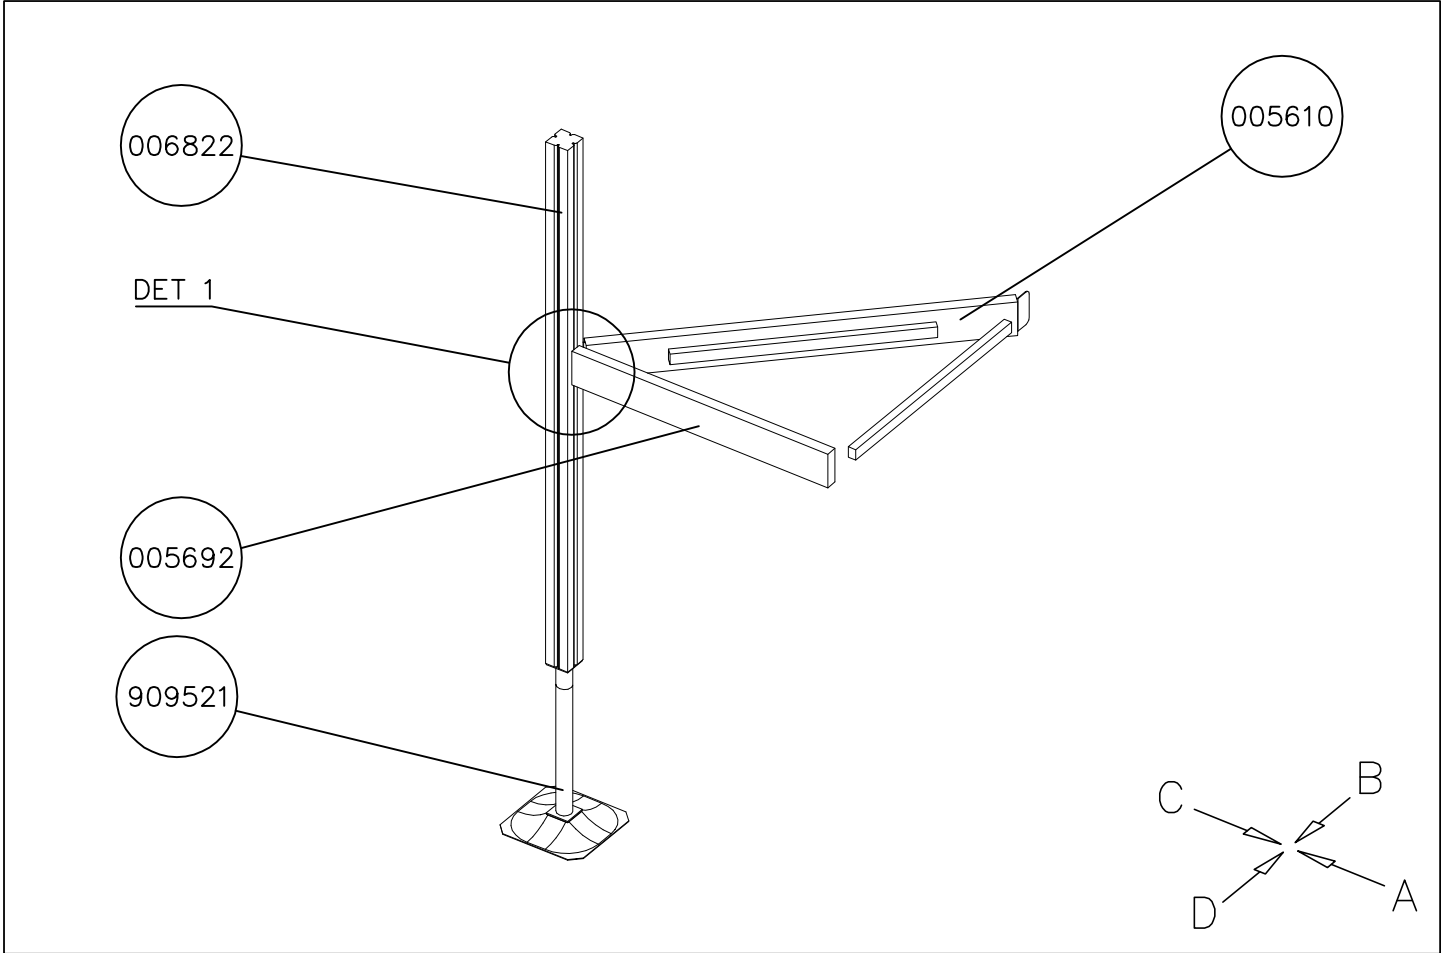

EN Impact Area 54.6 m²

1:125

1:125

<p>DET 1</p> <p>8x90 Ø24/8.4</p>	<p>DET 2</p> <p>6x60</p>	<p>DET 3</p> <p>Ø24/8.4 8x90</p>	<p>DET 4</p> <p>8x70</p>
<p>DET 5</p> <p>8x70</p>	<p>DET 6</p> <p>905120</p>		