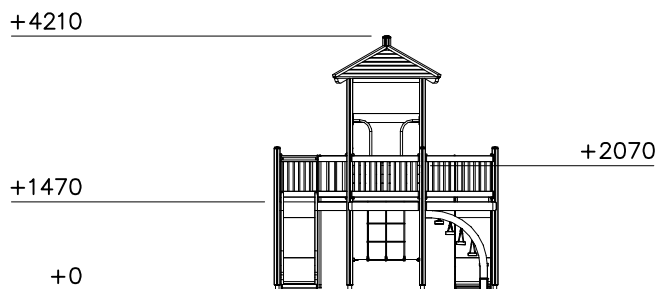

LAPPSET®

FINNO

ASENNUSOHJE
MONTERINGSANSVISNING
INSTALLATION INSTRUCTION
AUFBAUANLEITUNG
NOTICE D'INSTALLATION

REF: 120134
DATE: 1.4.2005

120134

001821  PCS 1	002799  PCS 1	003010  PCS 2	003120  PCS 1	003614  PCS 2	003780  PCS 4
003886  PCS 4	005077  PCS 1	005610  PCS 4	005692  PCS 24 L 1104	006822  PCS 4 L 2250	006834  PCS 4 L 3450
008907  PCS 1	900240  PCS 36 8x70	905051  PCS 96 Ø24/8.4	905104  PCS 32 M10	905120  PCS 16 Ø14	905138  PCS 4 GREY
905196  PCS 4 GREY	907044  PCS 1 L 2090	909238  PCS 96 8x90	909521  PCS 8	909540  PCS 12	980131  PCS 16 6x60

EN Impact Area 54.6 m²

1:125

1:125

<p>DET 1</p> <p>8x90 Ø24/8.4</p>	<p>DET 2</p> <p>6x60</p>	<p>DET 3</p> <p>Ø24/8.4 8x90</p>	<p>DET 4</p> <p>8x70</p>
<p>DET 5</p> <p>8x70</p>	<p>DET 6</p> <p>905120</p>		