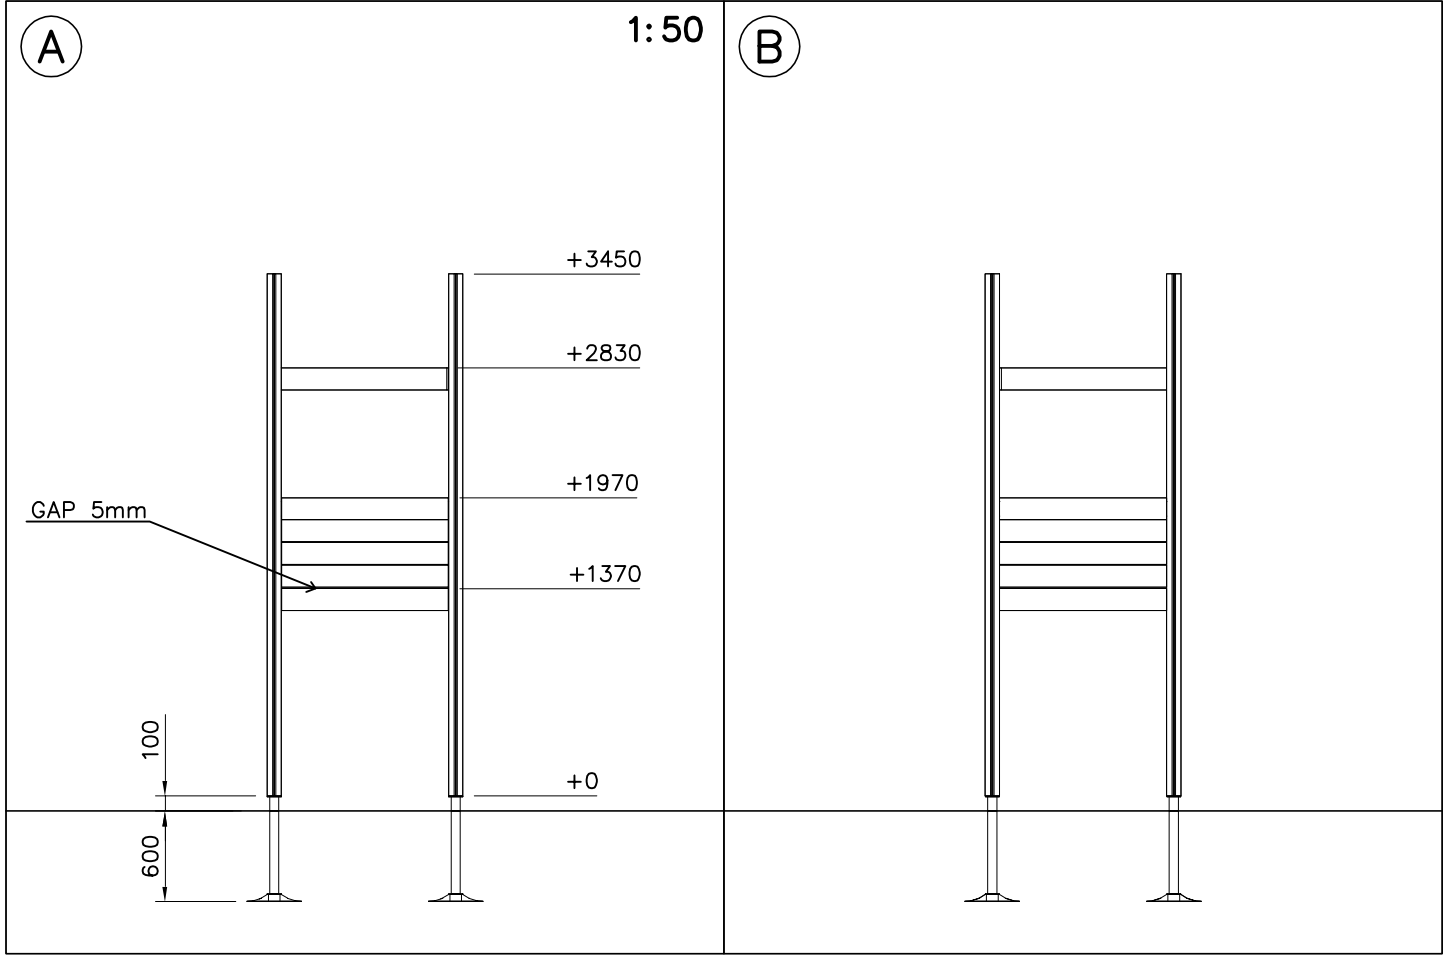

EN Impact Area 54.6 m²

1:125

1:125

<p>DET 1</p> <p>8x90 Ø24/8.4</p>	<p>DET 2</p> <p>6x60</p>	<p>DET 3</p> <p>Ø24/8.4 8x90</p>	<p>DET 4</p> <p>8x70</p>
<p>DET 5</p> <p>8x70</p>	<p>DET 6</p> <p>905120</p>		