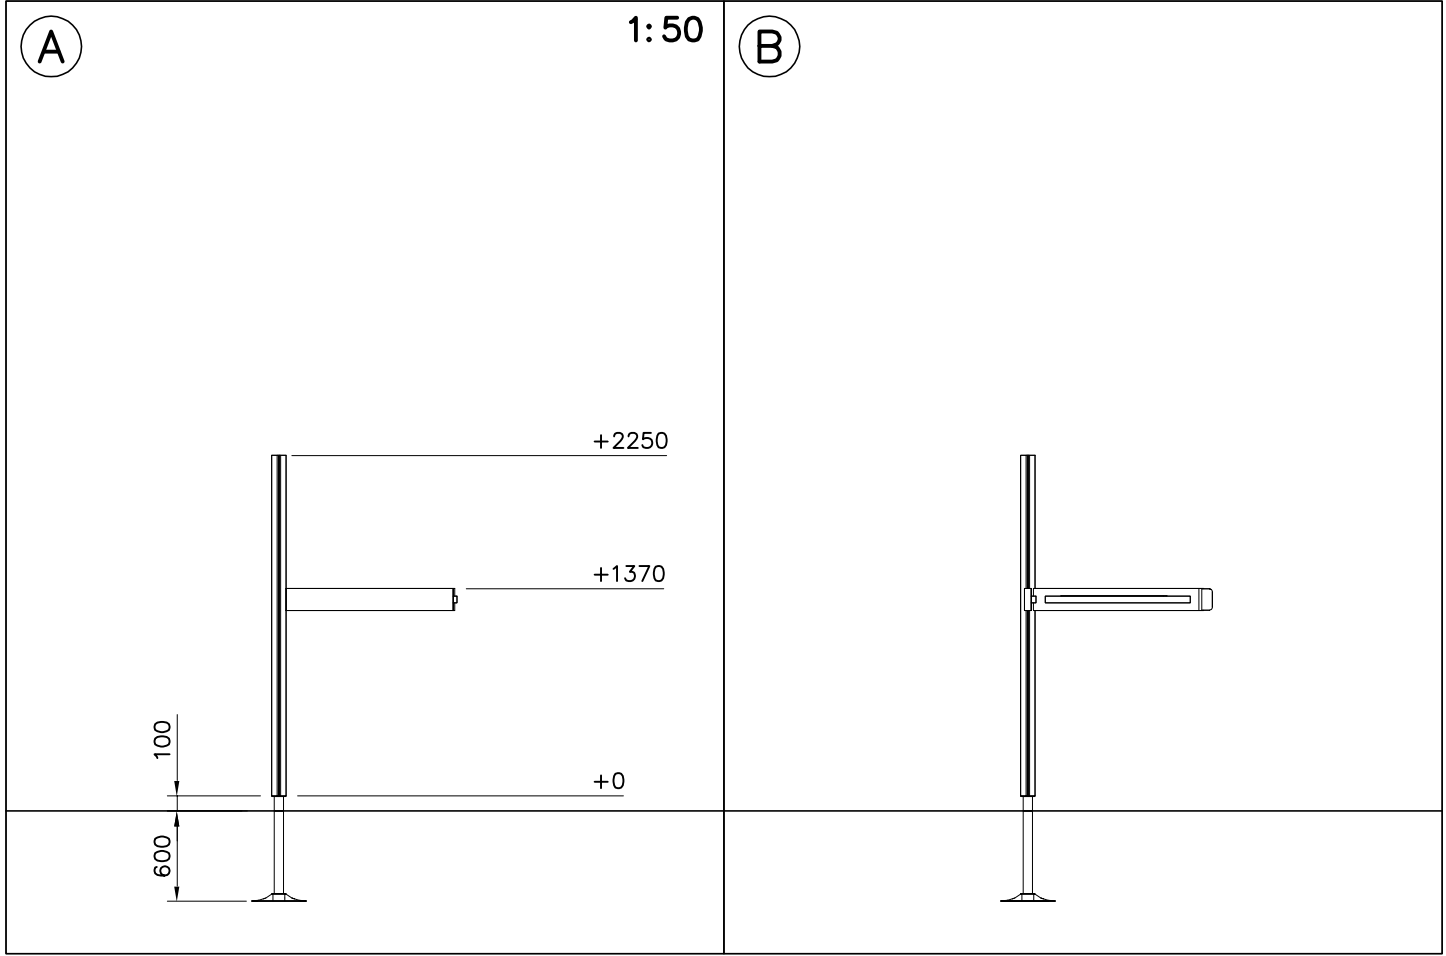

EN Impact Area 54.6 m²

1:125

1:125

<p>DET 1</p> <p>8x90 Ø24/8.4</p>	<p>DET 2</p> <p>6x60</p>	<p>DET 3</p> <p>Ø24/8.4 8x90</p>	<p>DET 4</p> <p>8x70</p>
<p>DET 5</p> <p>8x70</p>	<p>DET 6</p> <p>905120</p>		