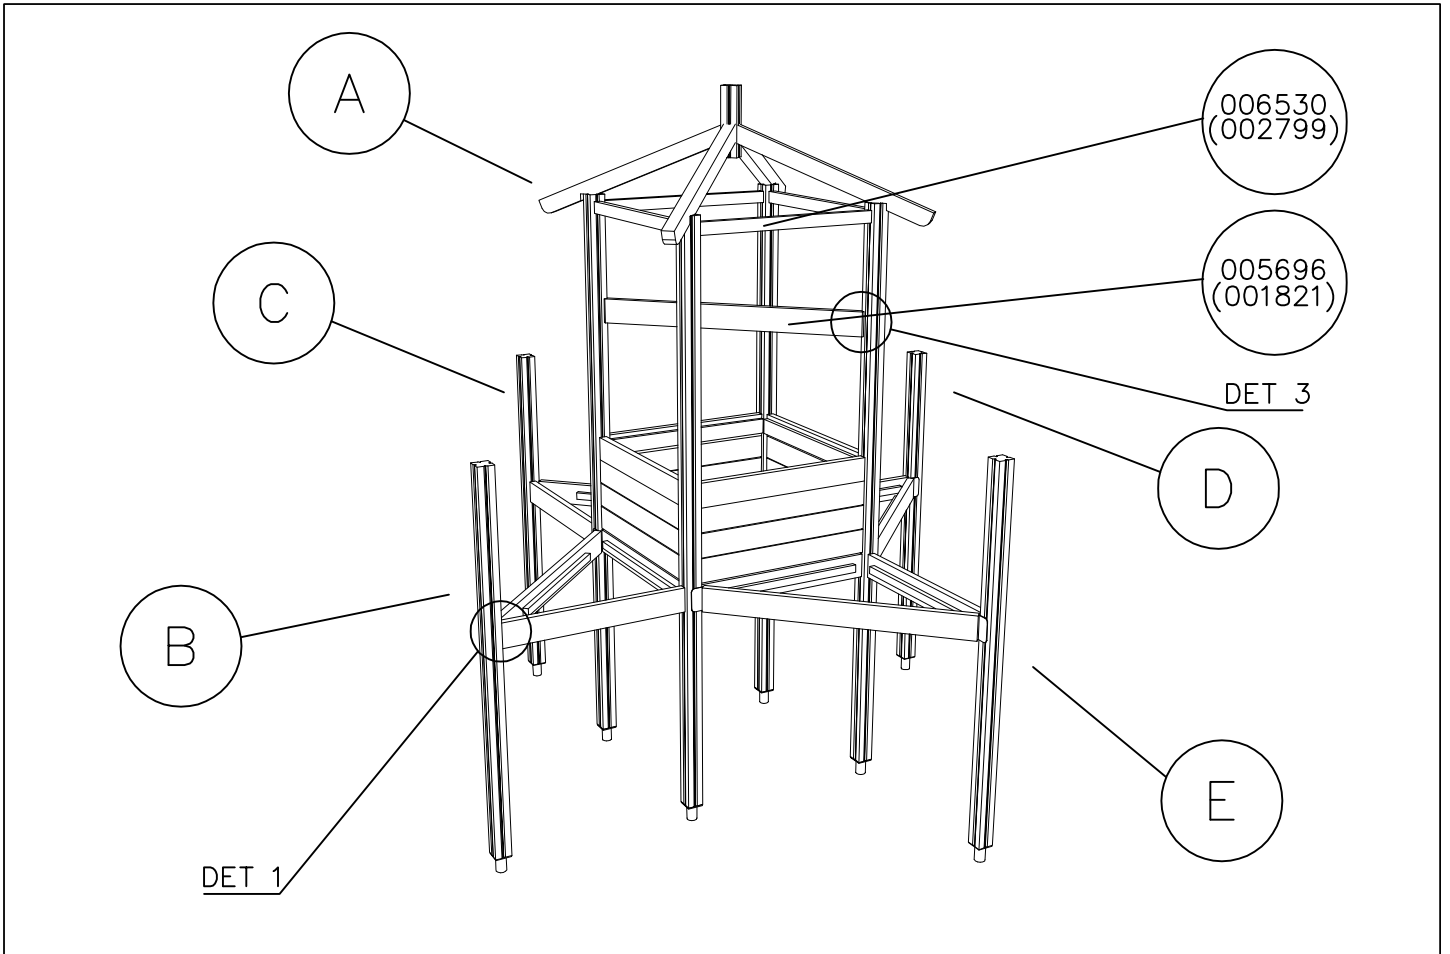

EN Impact Area 54.6 m²

1:125

1:125

<p>DET 1</p> <p>8x90 Ø24/8.4</p>	<p>DET 2</p> <p>6x60</p>	<p>DET 3</p> <p>Ø24/8.4 8x90</p>	<p>DET 4</p> <p>8x70</p>
<p>DET 5</p> <p>8x70</p>	<p>DET 6</p> <p>905120</p>		