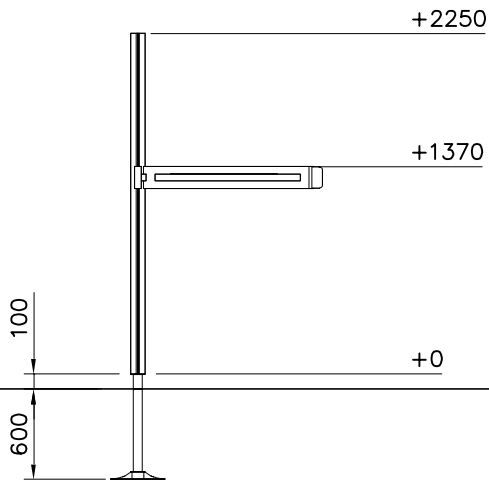

(A)

1:50

(B)