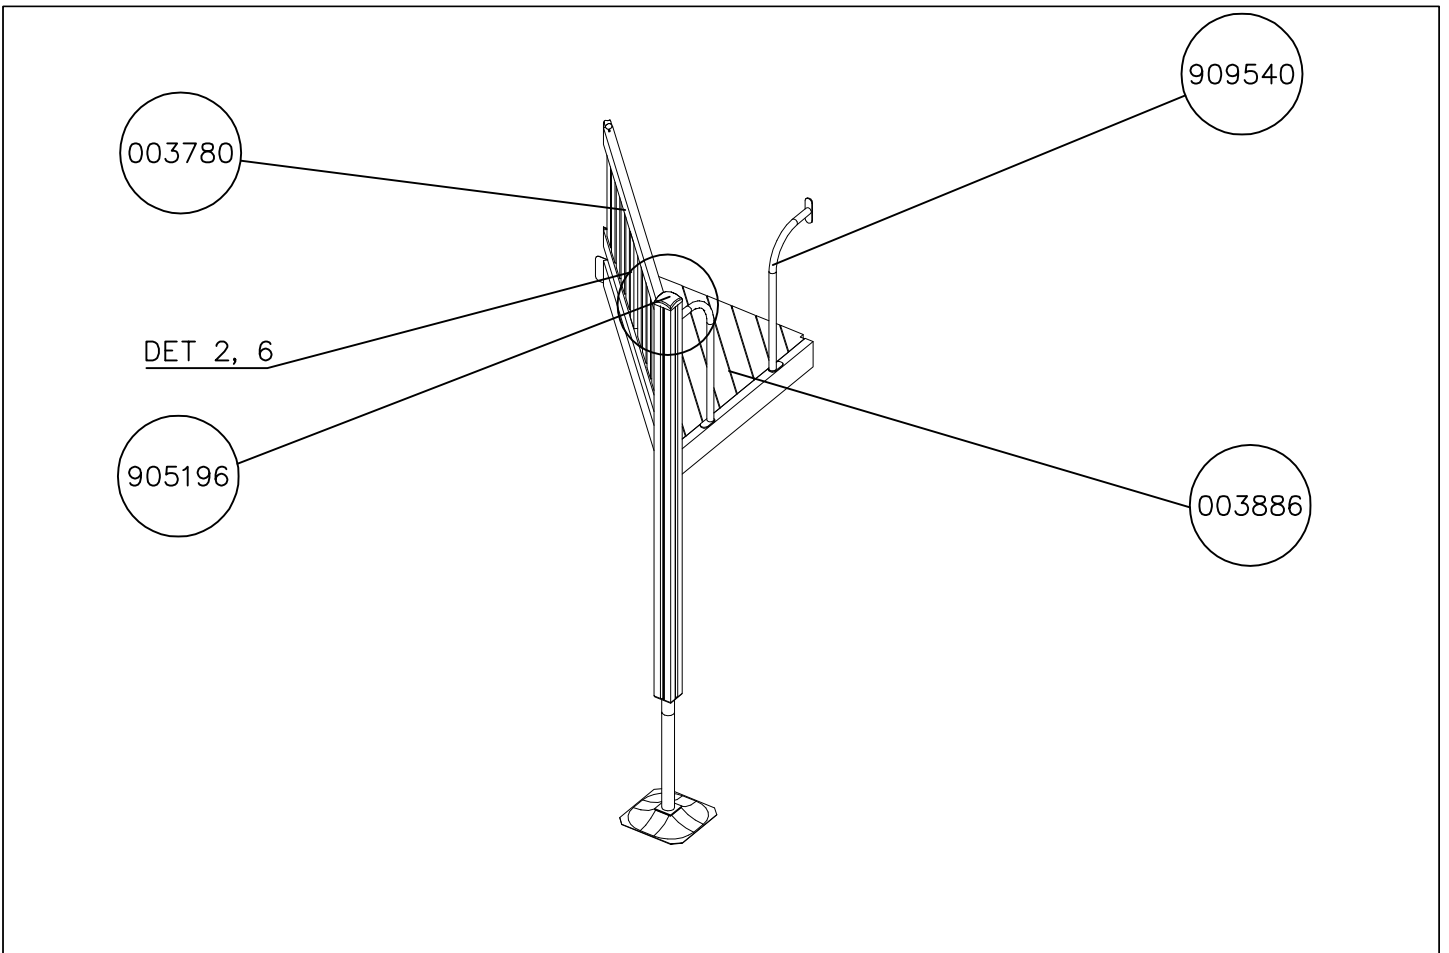

EN Impact Area 54.6 m²

1:125

1:125

<p>DET 1</p> <p>8x90 Ø24/8.4</p>	<p>DET 2</p> <p>6x60</p>	<p>DET 3</p> <p>Ø24/8.4 8x90</p>	<p>DET 4</p> <p>8x70</p>
<p>DET 5</p> <p>8x70</p>	<p>DET 6</p> <p>905120</p>		