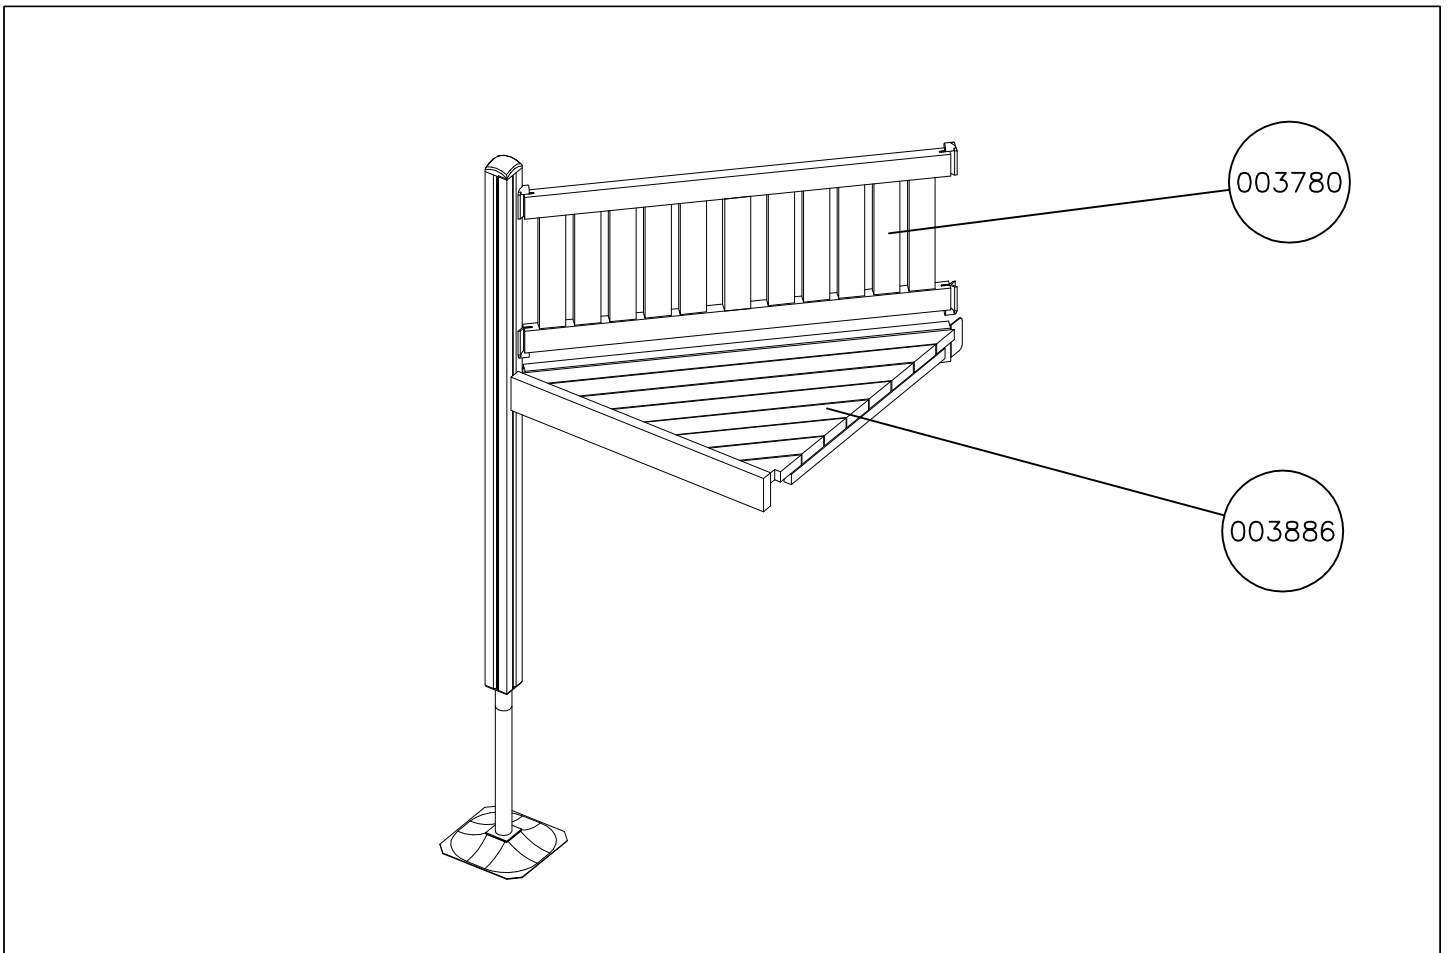

EN Impact Area 54.6 m²

1:125

1:125

<p>DET 1</p> <p>8x90 Ø24/8.4</p>	<p>DET 2</p> <p>6x60</p>	<p>DET 3</p> <p>Ø24/8.4 8x90</p>	<p>DET 4</p> <p>8x70</p>
<p>DET 5</p> <p>8x70</p>	<p>DET 6</p> <p>905120</p>		