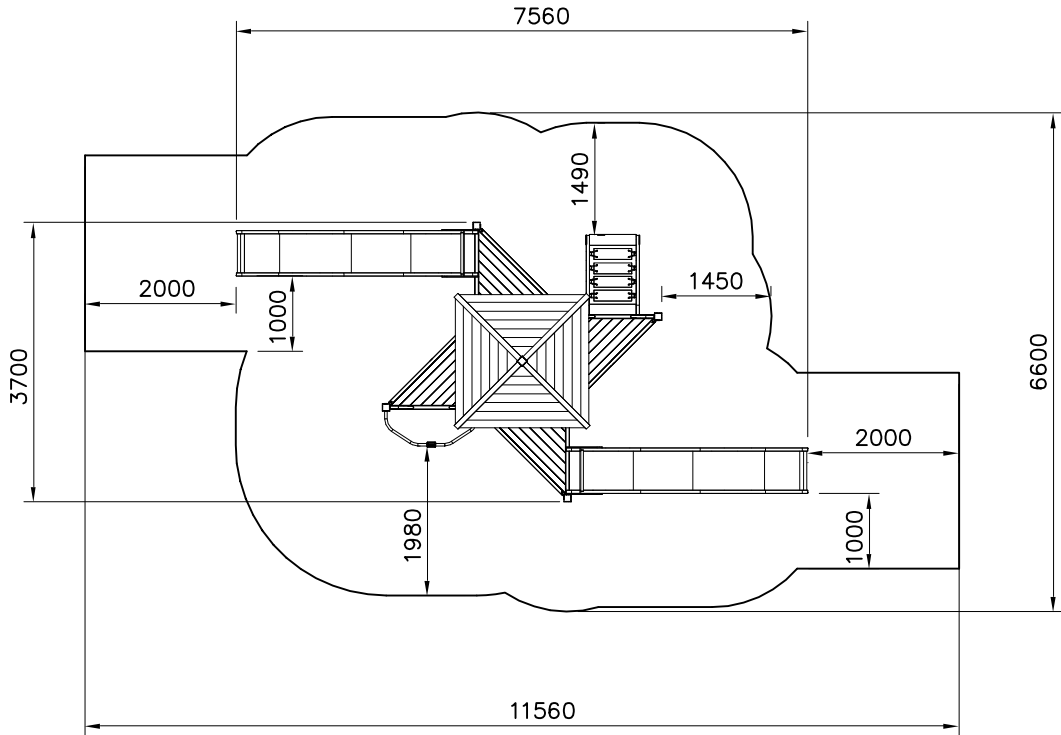

LAPPSET®

FINNO

ASENNUSOHJE
MONTERINGSANSVISNING
INSTALLATION INSTRUCTION
AUFBAUANLEITUNG
NOTICE D'INSTALLATION

REF: 120134
DATE: 1.4.2005

120134

001821  PCS 1	002799  PCS 1	003010  PCS 2	003120  PCS 1	003614  PCS 2	003780  PCS 4
003886  PCS 4	005077  PCS 1	005610  PCS 4	005692  PCS 24 L 1104	006822  PCS 4 L 2250	006834  PCS 4 L 3450
008907  PCS 1	900240  PCS 36 8x70	905051  PCS 96 Ø24/8.4	905104  PCS 32 M10	905120  PCS 16 Ø14	905138  PCS 4 GREY
905196  PCS 4 GREY	907044  PCS 1 L 2090	909238  PCS 96 8x90	909521  PCS 8	909540  PCS 12	980131  PCS 16 6x60

EN Impact Area 54.6 m²

1:125

1:125

<p>DET 1</p> <p>8x90 Ø24/8.4</p>	<p>DET 2</p> <p>6x60</p>	<p>DET 3</p> <p>Ø24/8.4 8x90</p>	<p>DET 4</p> <p>8x70</p>
<p>DET 5</p> <p>8x70</p>	<p>DET 6</p> <p>905120</p>		