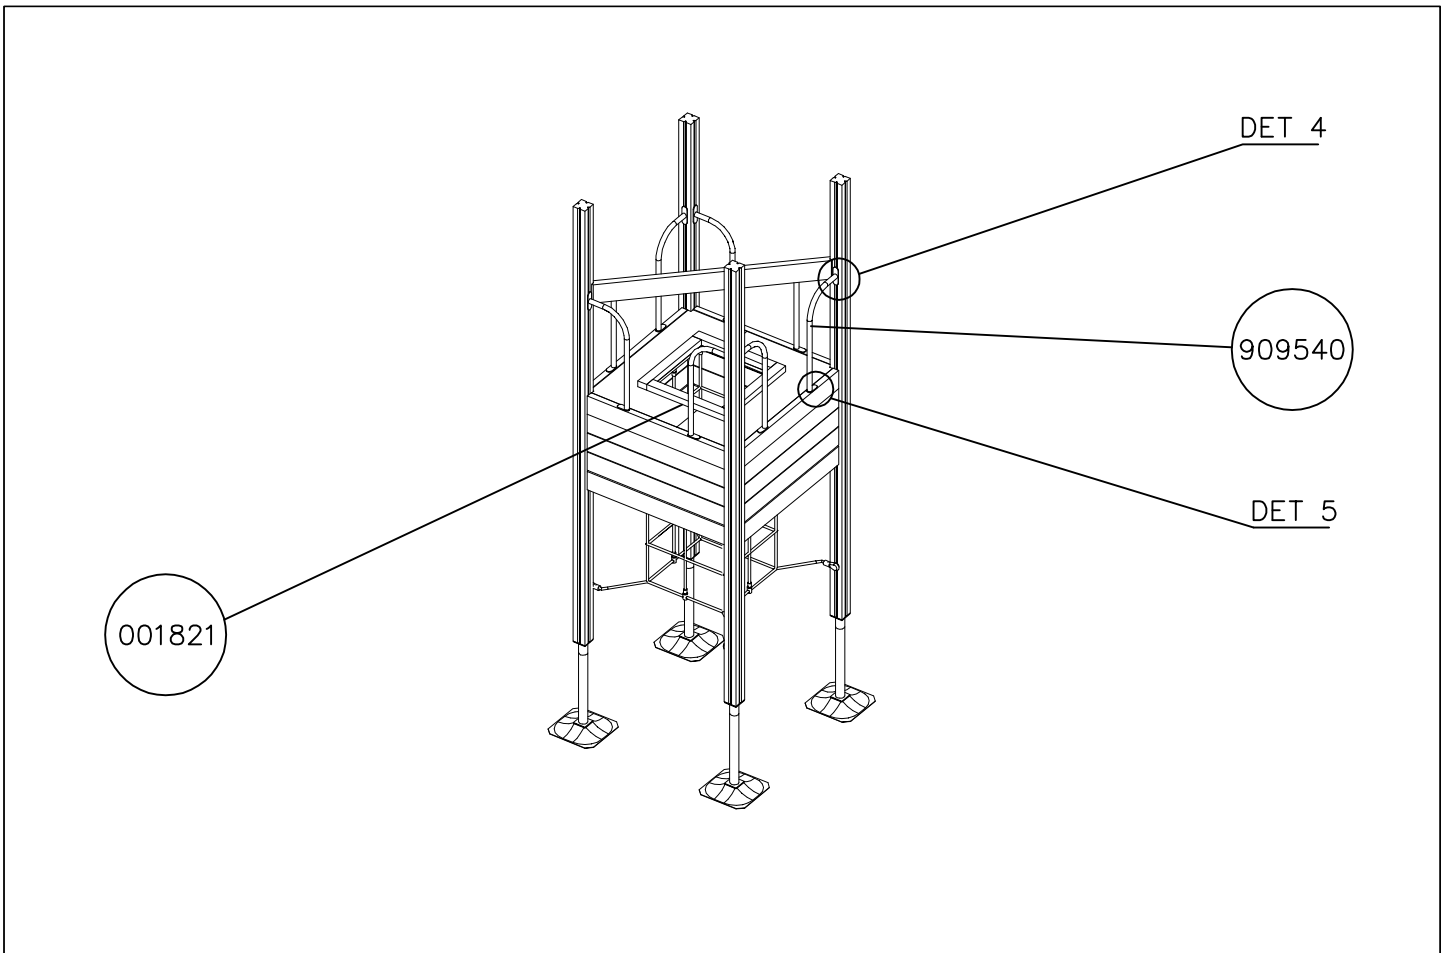

EN Impact Area 54.6 m²

1:125

1:125

<p>DET 1</p> <p>8x90 Ø24/8.4</p>	<p>DET 2</p> <p>6x60</p>	<p>DET 3</p> <p>Ø24/8.4 8x90</p>	<p>DET 4</p> <p>8x70</p>
<p>DET 5</p> <p>8x70</p>	<p>DET 6</p> <p>905120</p>		