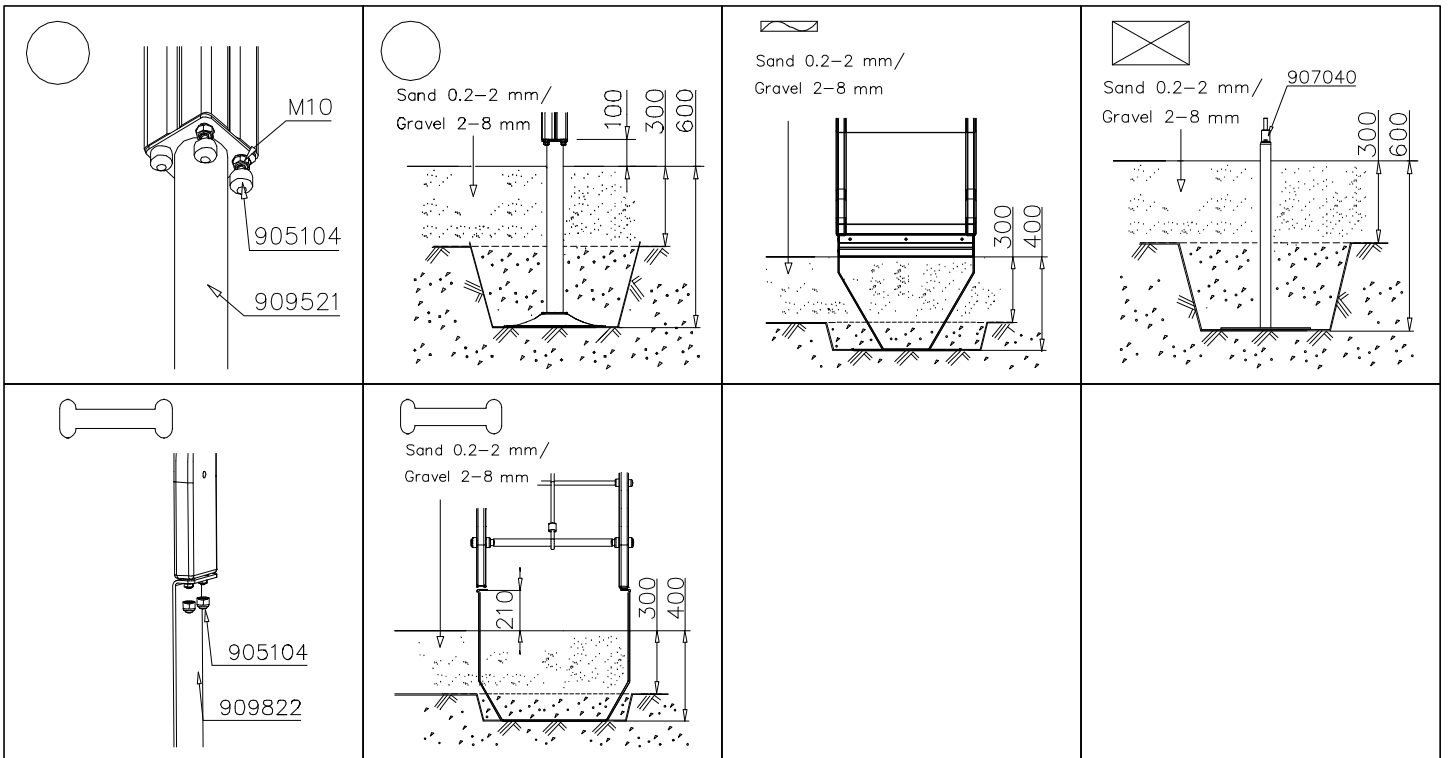

LAPPSET®

FINNO

ASENNUSOHJE
MONTERINGSANSVISNING
INSTALLATION INSTRUCTION
AUFBAUANLEITUNG
NOTICE D'INSTALLATION

REF: 120134
DATE: 1.4.2005

120134

001821  PCS 1	002799  PCS 1	003010  PCS 2	003120  PCS 1	003614  PCS 2	003780  PCS 4
003886  PCS 4	005077  PCS 1	005610  PCS 4	005692  PCS 24 L 1104	006822  PCS 4 L 2250	006834  PCS 4 L 3450
008907  PCS 1	900240  PCS 36 8x70	905051  PCS 96 Ø24/8.4	905104  PCS 32 M10	905120  PCS 16 Ø14	905138  PCS 4 GREY
905196  PCS 4 GREY	907044  PCS 1 L 2090	909238  PCS 96 8x90	909521  PCS 8	909540  PCS 12	980131  PCS 16 6x60

EN Impact Area 54.6 m²

1:125

1:125

<p>DET 1</p> <p>8x90 Ø24/8.4</p>	<p>DET 2</p> <p>6x60</p>	<p>DET 3</p> <p>Ø24/8.4 8x90</p>	<p>DET 4</p> <p>8x70</p>
<p>DET 5</p> <p>8x70</p>	<p>DET 6</p> <p>905120</p>		