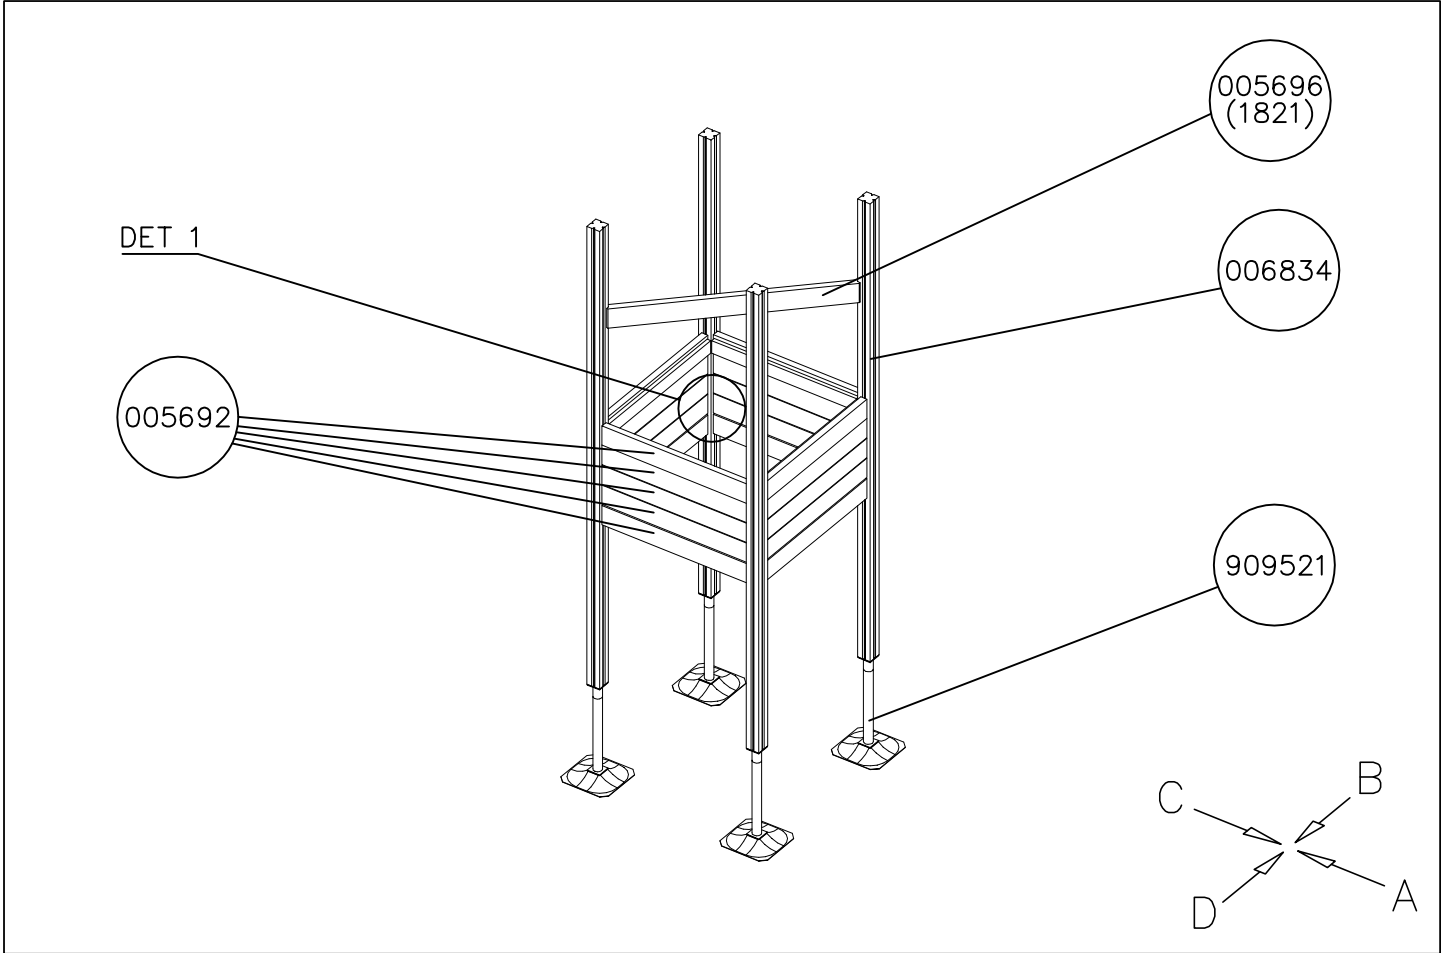

EN Impact Area 54.6 m²

1:125

1:125

<p>DET 1</p> <p>8x90 Ø24/8.4</p>	<p>DET 2</p> <p>6x60</p>	<p>DET 3</p> <p>Ø24/8.4 8x90</p>	<p>DET 4</p> <p>8x70</p>
<p>DET 5</p> <p>8x70</p>	<p>DET 6</p> <p>905120</p>		