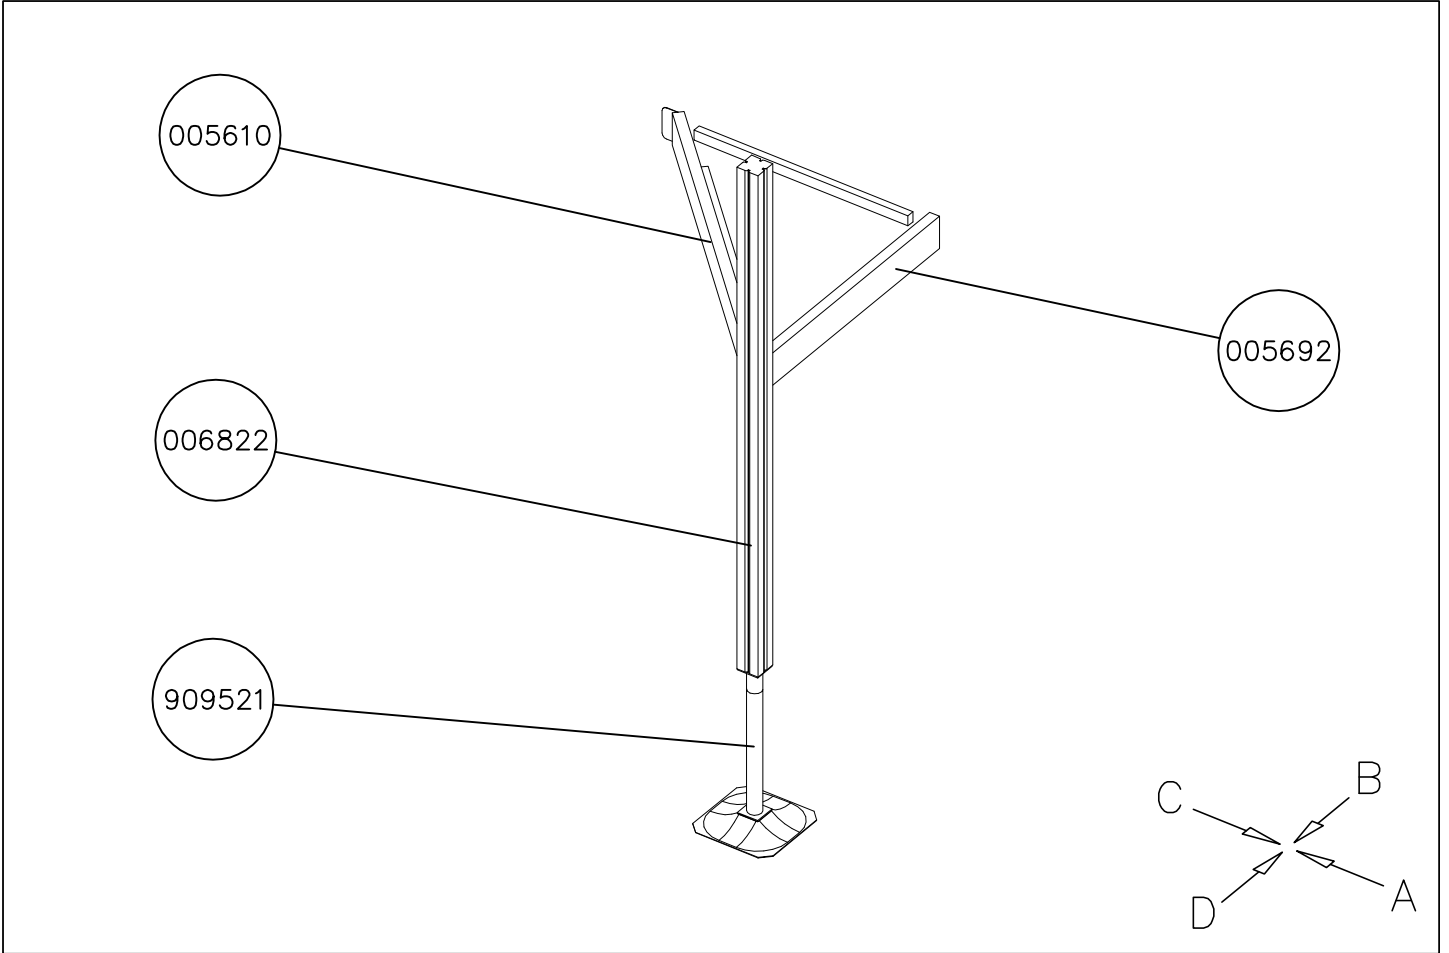

EN Impact Area 54.6 m²

1:125

1:125

<p>DET 1</p> <p>8x90 Ø24/8.4</p>	<p>DET 2</p> <p>6x60</p>	<p>DET 3</p> <p>Ø24/8.4 8x90</p>	<p>DET 4</p> <p>8x70</p>
<p>DET 5</p> <p>8x70</p>	<p>DET 6</p> <p>905120</p>		