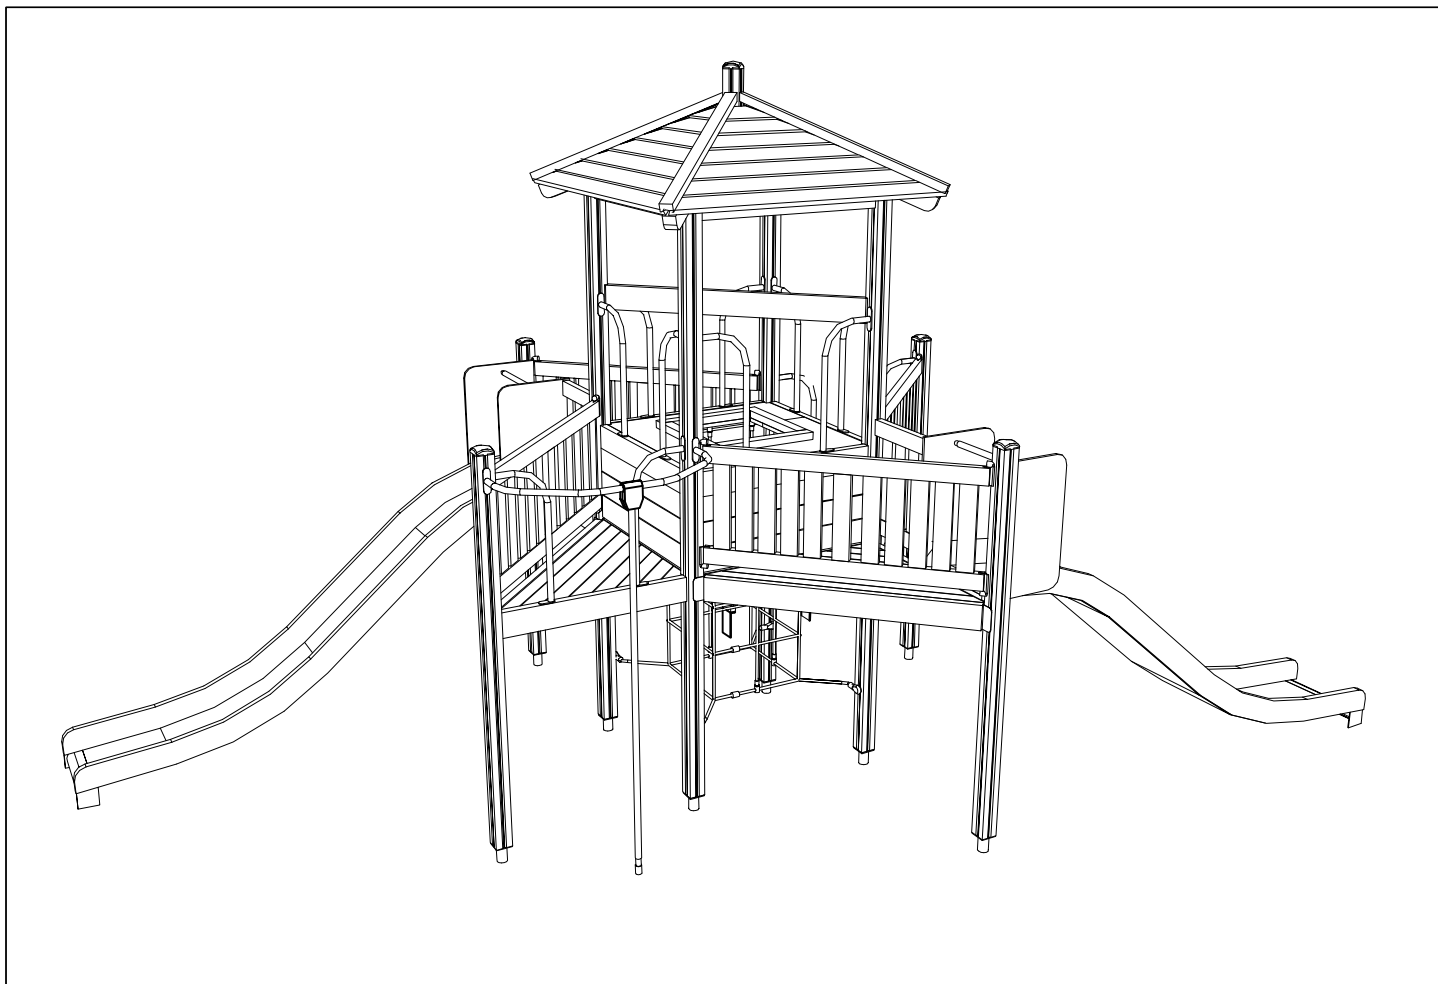

LAPPSET®

FINNO

ASENNUSOHJE
MONTERINGSANSVISNING
INSTALLATION INSTRUCTION
AUFBAUANLEITUNG
NOTICE D'INSTALLATION

REF: 120134
DATE: 1.4.2005

120134

001821  PCS 1	002799  PCS 1	003010  PCS 2	003120  PCS 1	003614  PCS 2	003780  PCS 4
003886  PCS 4	005077  PCS 1	005610  PCS 4	005692  PCS 24 L 1104	006822  PCS 4 L 2250	006834  PCS 4 L 3450
008907  PCS 1	900240  PCS 36 8x70	905051  PCS 96 Ø24/8.4	905104  PCS 32 M10	905120  PCS 16 Ø14	905138  PCS 4 GREY
905196  PCS 4 GREY	907044  PCS 1 L 2090	909238  PCS 96 8x90	909521  PCS 8	909540  PCS 12	980131  PCS 16 6x60

EN Impact Area 54.6 m²

1:125

1:125

<p>DET 1</p> <p>8x90 Ø24/8.4</p>	<p>DET 2</p> <p>6x60</p>	<p>DET 3</p> <p>Ø24/8.4 8x90</p>	<p>DET 4</p> <p>8x70</p>
<p>DET 5</p> <p>8x70</p>	<p>DET 6</p> <p>905120</p>		