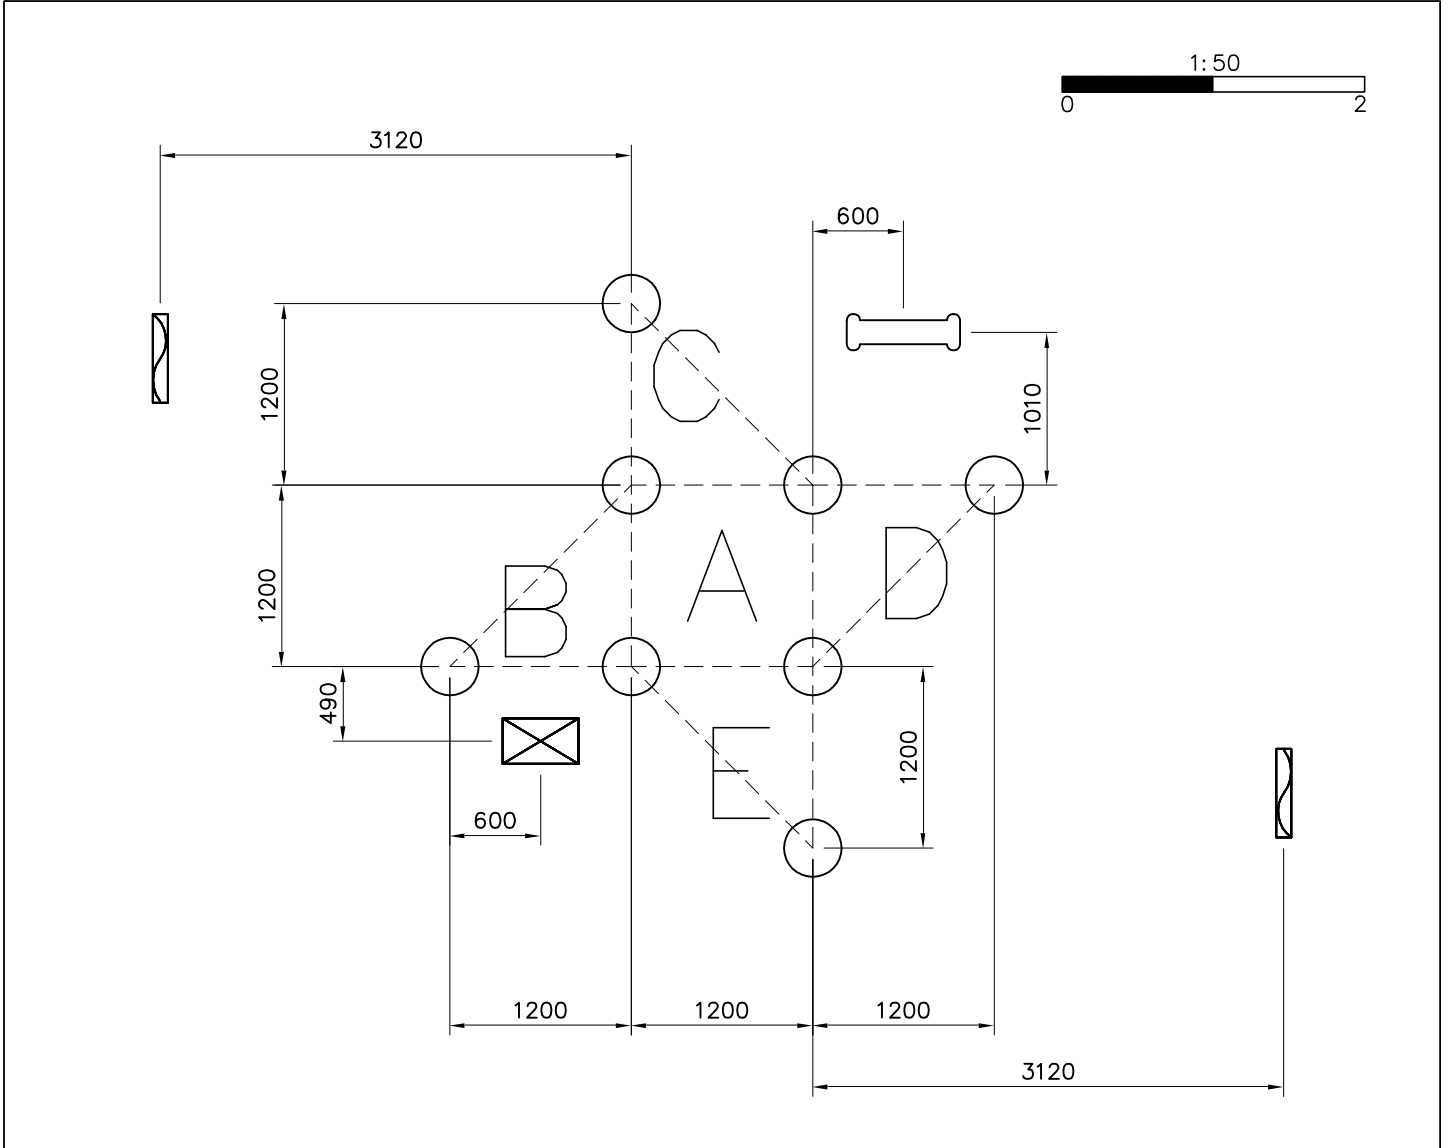

LAPPSET®

FINNO

ASENNUSOHJE
MONTERINGSANSVISNING
INSTALLATION INSTRUCTION
AUFBAUANLEITUNG
NOTICE D'INSTALLATION

REF: 120134
DATE: 1.4.2005

120134

001821  PCS 1	002799  PCS 1	003010  PCS 2	003120  PCS 1	003614  PCS 2	003780  PCS 4
003886  PCS 4	005077  PCS 1	005610  PCS 4	005692  PCS 24 L 1104	006822  PCS 4 L 2250	006834  PCS 4 L 3450
008907  PCS 1	900240  PCS 36 8x70	905051  PCS 96 Ø24/8.4	905104  PCS 32 M10	905120  PCS 16 Ø14	905138  PCS 4 GREY
905196  PCS 4 GREY	907044  PCS 1 L 2090	909238  PCS 96 8x90	909521  PCS 8	909540  PCS 12	980131  PCS 16 6x60

EN Impact Area 54.6 m²

1:125

1:125

<p>DET 1</p> <p>8x90 Ø24/8.4</p>	<p>DET 2</p> <p>6x60</p>	<p>DET 3</p> <p>Ø24/8.4 8x90</p>	<p>DET 4</p> <p>8x70</p>
<p>DET 5</p> <p>8x70</p>	<p>DET 6</p> <p>905120</p>		