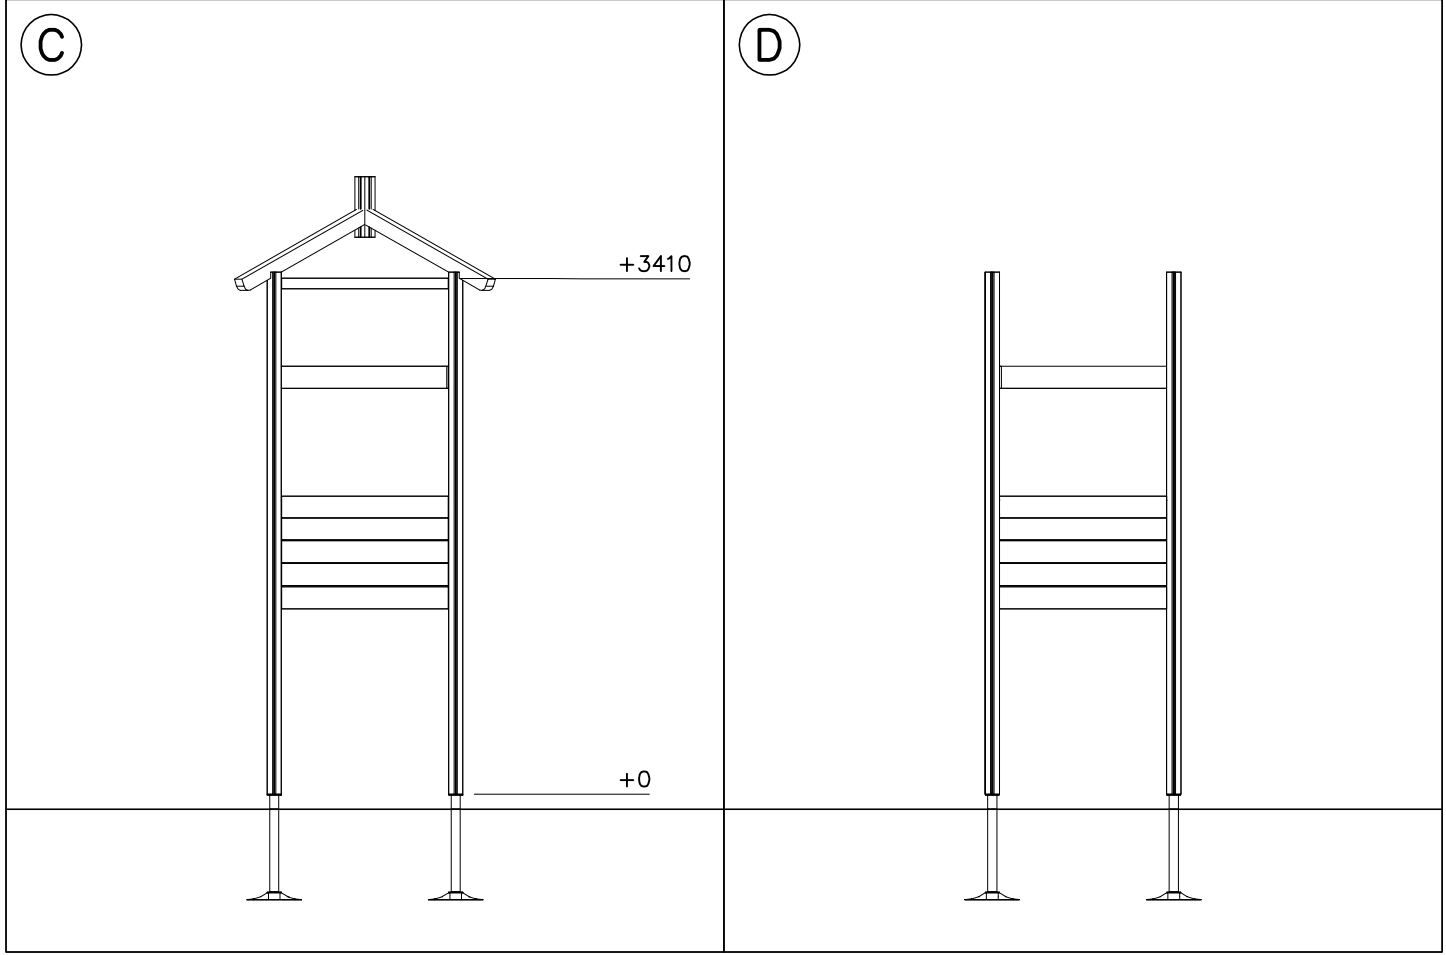

EN Impact Area 54.6 m²

1:125

1:125

<p>DET 1</p> <p>8x90 Ø24/8.4</p>	<p>DET 2</p> <p>6x60</p>	<p>DET 3</p> <p>Ø24/8.4 8x90</p>	<p>DET 4</p> <p>8x70</p>
<p>DET 5</p> <p>8x70</p>	<p>DET 6</p> <p>905120</p>		