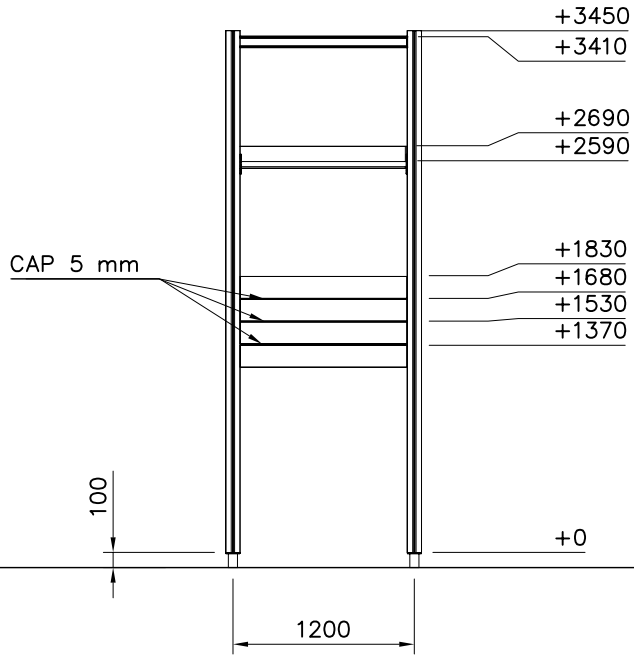

LAPPSET®

FINNO

ASENNUSOHJE
MONTERINGSANSVISNING
INSTALLATION INSTRUCTION
AUFBAUANLEITUNG
NOTICE D'INSTALLATION

REF: 120134M

DATE: 11.12.2006

120134M

EN Impact Area 51.3 m²
 MAX FALLING HEIGHT 1930 mm.

1:125

1:125

+4380

+2390

+1920

+1470

+0

1:50

(A)