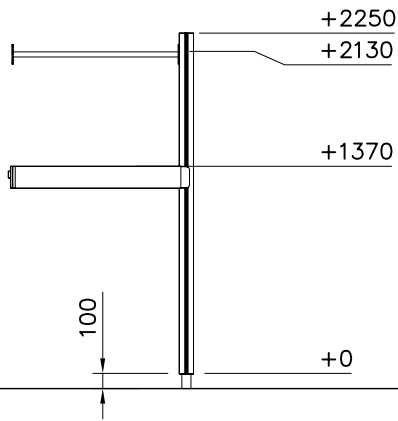

LAPPSET®

FINNO

ASENNUSOHJE
MONTERINGSANSVISNING
INSTALLATION INSTRUCTION
AUFBAUANLEITUNG
NOTICE D'INSTALLATION

REF: 120134M

DATE: 11.12.2006

120134M

EN Impact Area 51.3 m²
 MAX FALLING HEIGHT 1930 mm.

1:125

1:125

+4380

+2390

+1920

+1470

+0

1:50

(A)

1:50

(A)

(B)

(C)

(D)

1:50

(A)

(B)