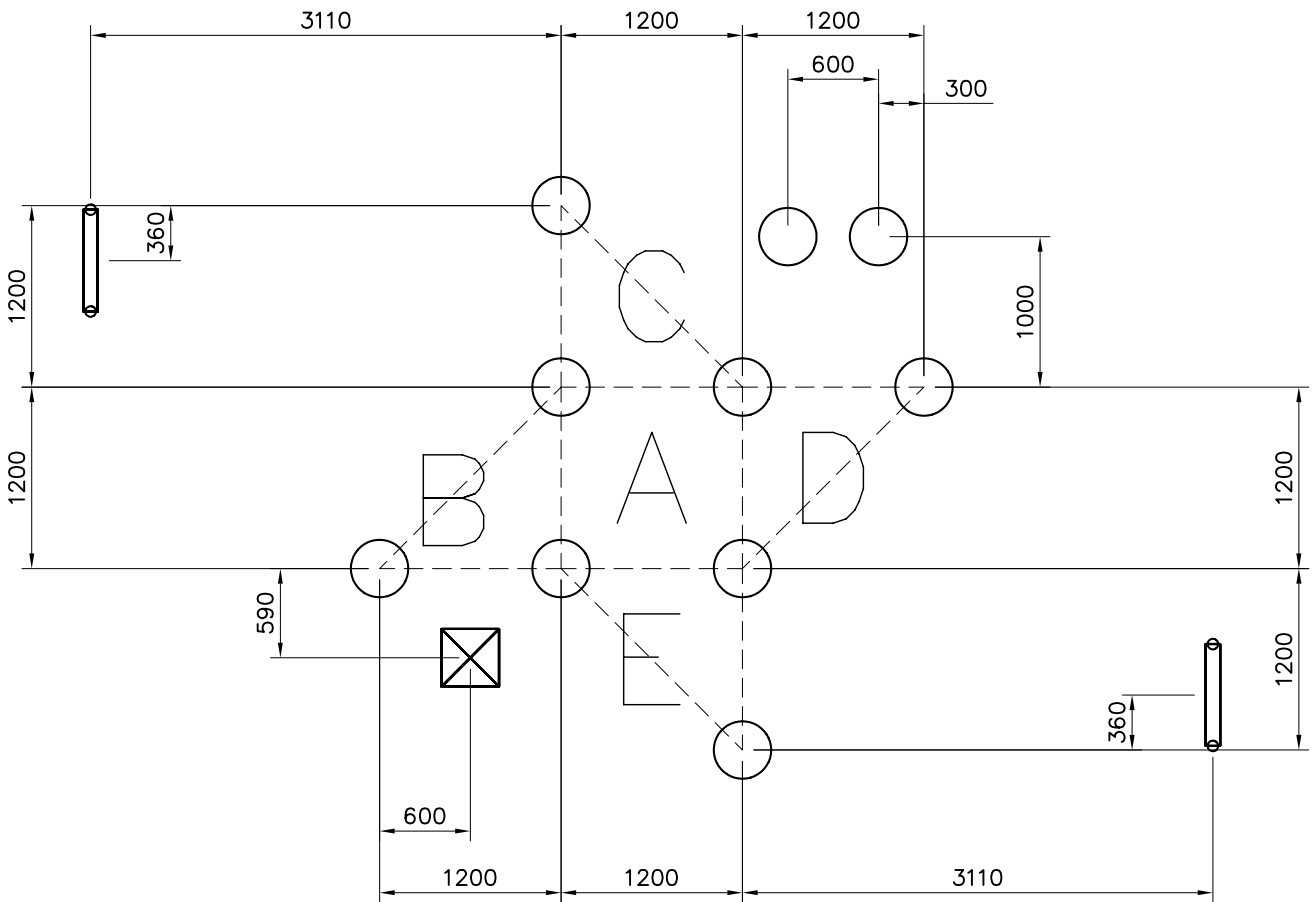

LAPPSET®

FINNO

ASENNUSOHJE
MONTERINGSANSVISNING
INSTALLATION INSTRUCTION
AUFBAUANLEITUNG
NOTICE D'INSTALLATION

REF: 120134M

DATE: 11.12.2006

120134M

EN Impact Area 51.3 m²
 MAX FALLING HEIGHT 1930 mm.

1:125

1:125

+4380

+2390

+1920

+1470

+0

1:50

(A)