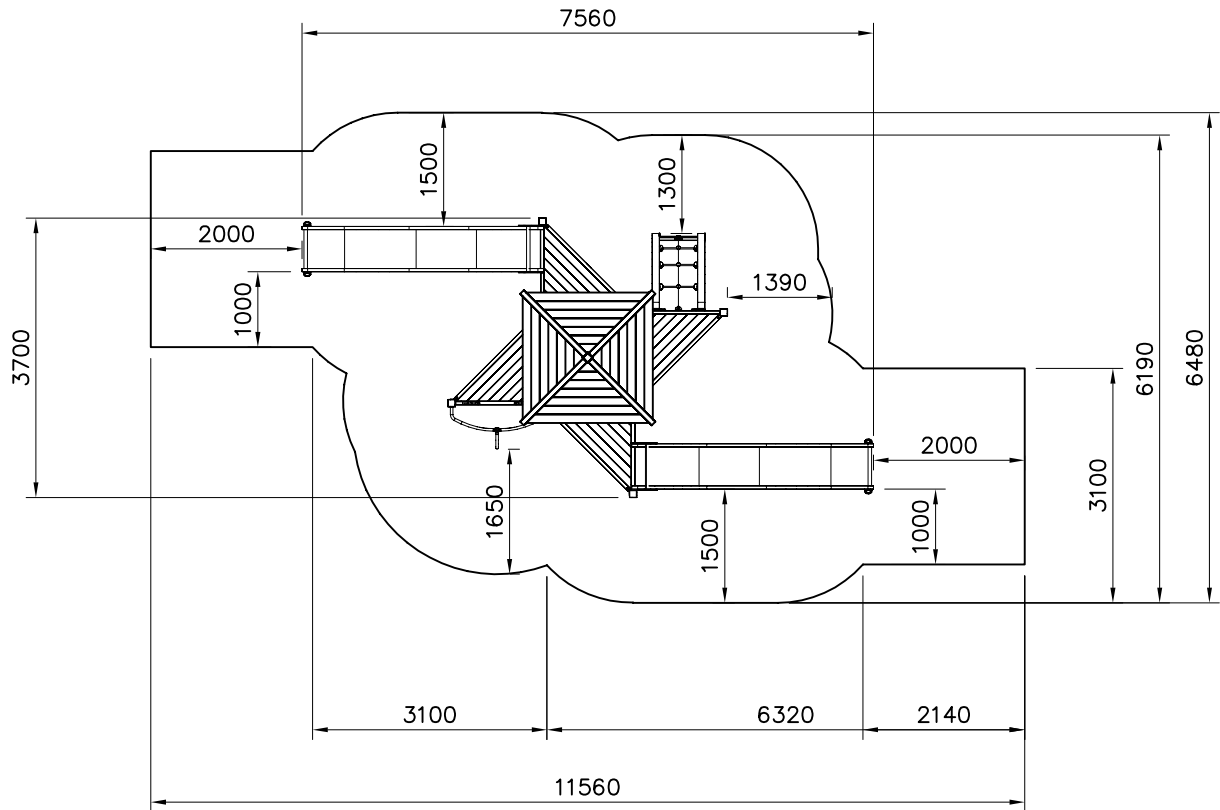

LAPPSET®

FINNO

ASENNUSOHJE
MONTERINGSANSVISNING
INSTALLATION INSTRUCTION
AUFBAUANLEITUNG
NOTICE D'INSTALLATION

REF: 120134M

DATE: 11.12.2006

120134M

EN Impact Area 51.3 m²
 MAX FALLING HEIGHT 1930 mm.

1:125

1:125

+4380

+2390

+1920

+1470

+0

1:50

(A)