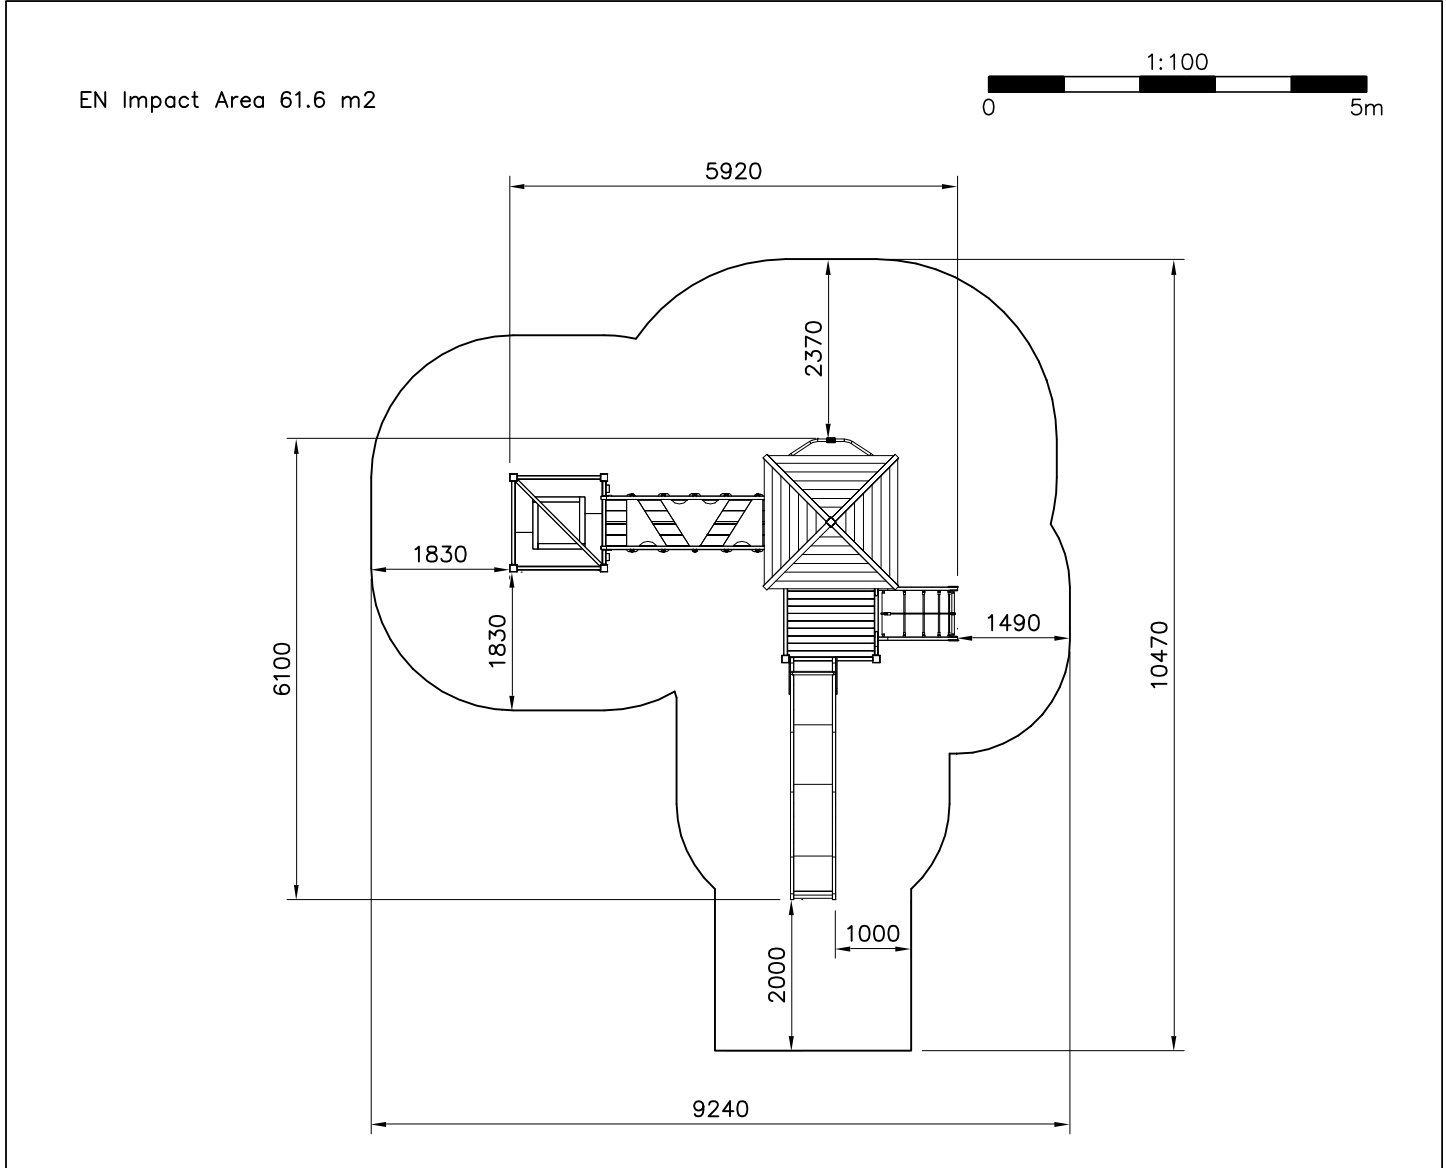

## **FINNO**

ASENNUSOHJE  
MONTERINGSANSVISNING  
INSTALLATION INSTRUCTION  
AUFBAUANLEITUNG  
NOTICE D'INSTALLATION

REF: 120135  
DATE: 1.4.2005

# **120135**

001770	PCS 2	001821	PCS 1	001856	PCS 1	002799	PCS 1	003010	PCS 1	003120	PCS 3
											
											
003122	PCS 2	003614	PCS 1	003786	PCS 2	003787	PCS 3	003850	PCS 1	005077	PCS 1
											
					RED		BLUE				
005692	PCS 4	006822	PCS 2	006828	PCS 4	006834	PCS 4	008902	PCS 1	900240	PCS 18
											
L 1104		L 2250		L 2850		L 3450				8x70	
905051	PCS 16	905104	PCS 40	905120	PCS 20	905138	PCS 6	905196	PCS 6	907043	PCS 1
											
Ø24/8.4		M10		Ø14		GREY		GREY		L 2690	
909238	PCS 16	909521	PCS 10	909540	PCS 6	980131	PCS 24				
											
8x90						6x60					
	PCS		PCS		PCS		PCS		PCS		PCS
	PCS		PCS		PCS		PCS		PCS		PCS

<p>M10 905104 909521</p>	<p>Sand 0.2-2 mm/ Gravel 2-8 mm 100 300 600</p>	<p>Sand 0.2-2 mm/ Gravel 2-8 mm 300 400</p>	<p>907040 Sand 0.2-2 mm/ Gravel 2-8 mm 300 600</p>
<p>905104 909822</p>	<p>Sand 0.2-2 mm/ Gravel 2-8 mm 210 300 400</p>		