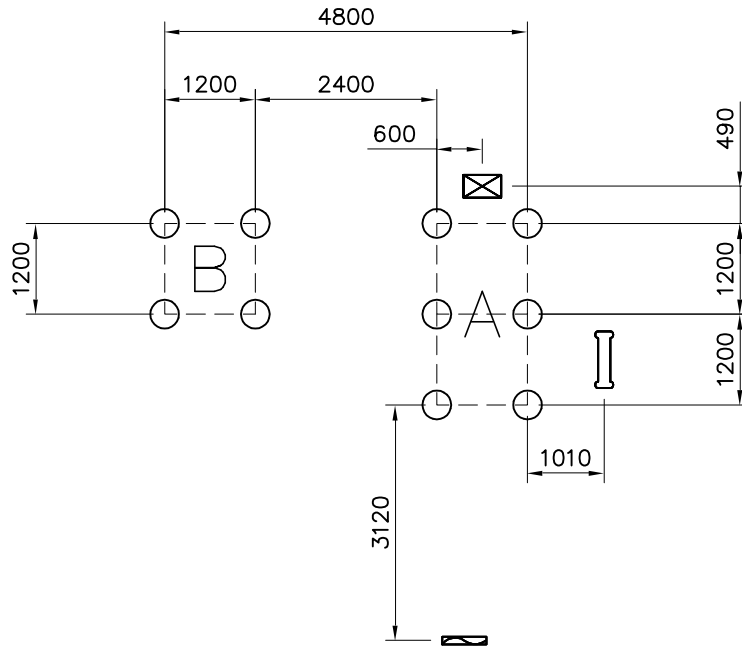

## **FINNO**

ASENNUSOHJE  
MONTERINGSANSVISNING  
INSTALLATION INSTRUCTION  
AUFBAUANLEITUNG  
NOTICE D'INSTALLATION

REF: 120135  
DATE: 1.4.2005

# **120135**

001770	PCS 2	001821	PCS 1	001856	PCS 1	002799	PCS 1	003010	PCS 1	003120	PCS 3
											
											
003122	PCS 2	003614	PCS 1	003786	PCS 2	003787	PCS 3	003850	PCS 1	005077	PCS 1
											
					RED		BLUE				
005692	PCS 4	006822	PCS 2	006828	PCS 4	006834	PCS 4	008902	PCS 1	900240	PCS 18
											
L 1104		L 2250		L 2850		L 3450				8x70	
905051	PCS 16	905104	PCS 40	905120	PCS 20	905138	PCS 6	905196	PCS 6	907043	PCS 1
											
Ø24/8.4		M10		Ø14		GREY		GREY		L 2690	
909238	PCS 16	909521	PCS 10	909540	PCS 6	980131	PCS 24				
											
8x90						6x60					
	PCS		PCS		PCS		PCS		PCS		PCS
	PCS		PCS		PCS		PCS		PCS		PCS

<p>M10 905104 909521</p>	<p>Sand 0.2-2 mm/ Gravel 2-8 mm 100 300 600</p>	<p>Sand 0.2-2 mm/ Gravel 2-8 mm 300 400</p>	<p>907040 Sand 0.2-2 mm/ Gravel 2-8 mm 300 600</p>
<p>905104 909822</p>	<p>Sand 0.2-2 mm/ Gravel 2-8 mm 210 300 400</p>		

<p>DET 1</p>	<p>DET 2</p>	<p>DET 3</p>	<p>DET 4</p>
<p>DET 5</p>	<p>DET 6</p>	<p>DET 7</p>	<p>DET 8</p>