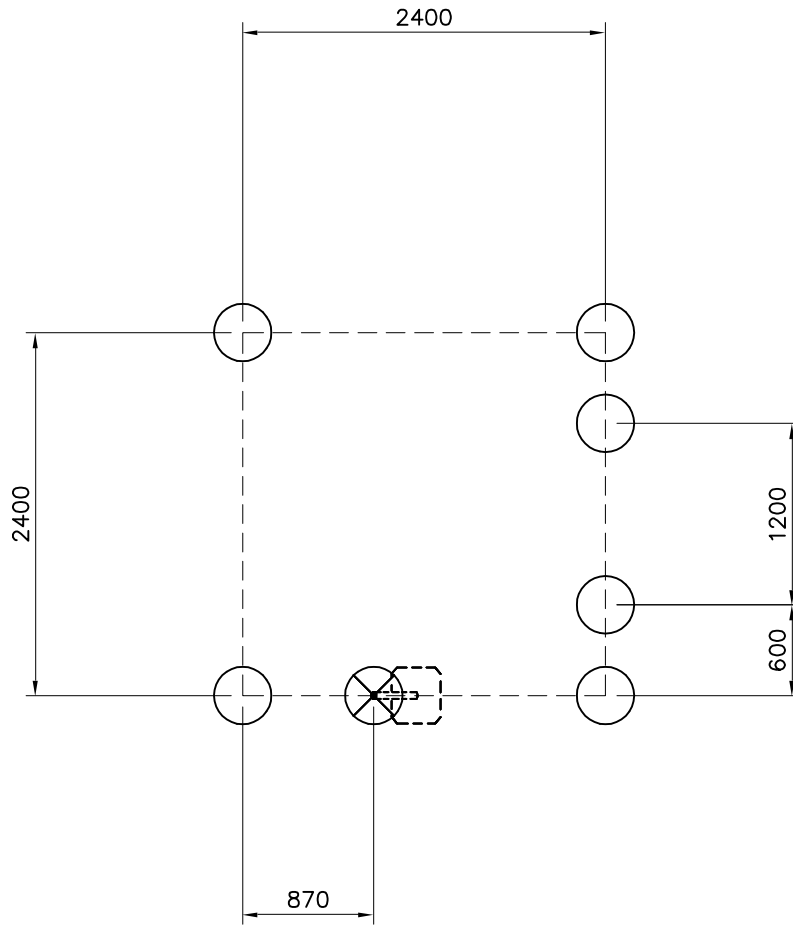

## **FINNO**

ASENNUSOHJE  
MONTERINGSANSVISNING  
INSTALLATION INSTRUCTION  
AUFBAUANLEITUNG  
NOTICE D'INSTALLATION

REF: 120254  
DATE: 1.4.2005

# **120254**

005607  L 1104	PCS 7	005692  L 1104	PCS 2	006800  L 1530	PCS 1	006816  L 1650	PCS 2	006819  L 1950	PCS 4	006932  L 2260	PCS 4
006942 	PCS 1	006943  2400x2400	PCS 1	900240  8x70	PCS 12	905051  Ø24/8.5	PCS 38	905083  Ø32	PCS 15	905102  SR-H-2040	PCS 16
905103  PT-28/32-H	PCS 16	905104  M10	PCS 28	905112  Ø22	PCS 24	905120  Ø14	PCS 12	905138  GREY	PCS 4	905196  GREY	PCS 4
909126  8x90	PCS 17	909217  8x70	PCS 6	909231  8x130	PCS 1	909233  8x100	PCS 1	909238  8x90	PCS 36	909521  Ø14	PCS 7
909547 	PCS 2	909574  6x40x200	PCS 2	909578  Ø16/8.4	PCS 8	909638  Ø20/10.5	PCS 16	909862  10x60	PCS 16	980100  5x60	PCS 8
980131  6x60	PCS 16	980150  M8	PCS 18	980151  Ø16/8.4	PCS 24	909125  8x100	PCS 1		PCS		PCS
	PCS		PCS		PCS		PCS		PCS		PCS

 <p>M10 905104 909521</p>	 <p>Sand 0.2–2 mm/ Gravel 2–8 mm</p> <p>100 300 600</p>	 <p>Sand 0.2–2 mm/ Gravel 2–8 mm</p> <p>100 300 580</p>

EN Impact Area 33 m2

<p>DET 1</p>	<p>DET 2</p>	<p>DET 3</p>	<p>DET 4</p>
<p>DET 5</p>	<p>DET 6</p>	<p>DET 7</p>	<p>DET 8</p>
<p>DET 9</p>	<p>DET 10</p>	<p>DET 11</p>	<p>DET 12</p>
<p>DET 13</p>	<p>DET 14</p>	<p>DET 15</p>	<p>DET 16</p>
<p>DET 17</p>			