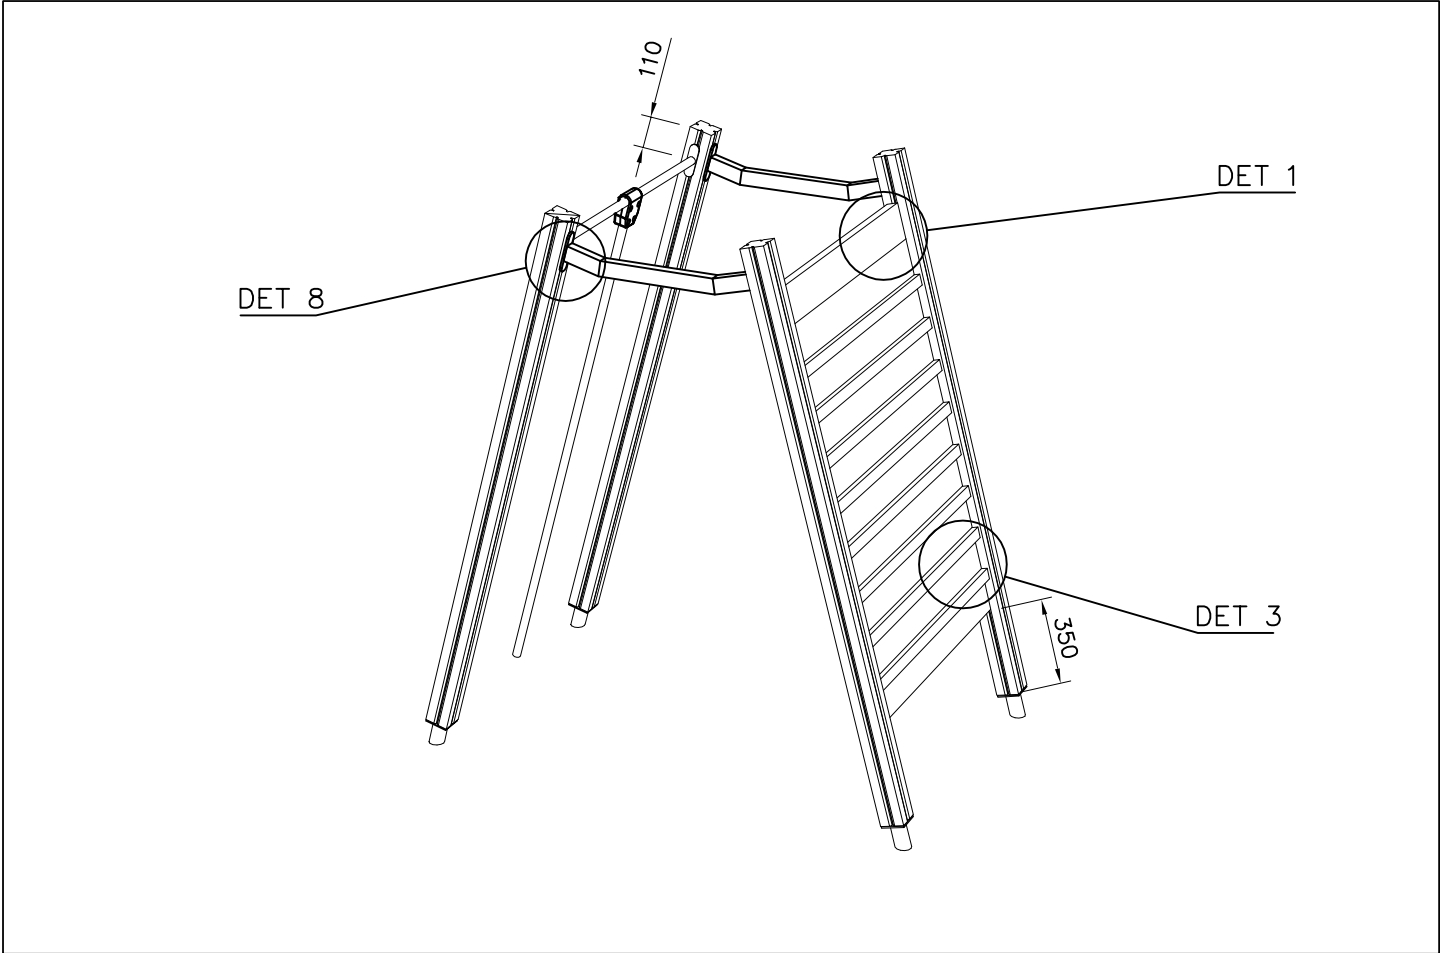

LAPPSET®

FINNO

ASENNUSOHJE
MONTERINGSANSVISNING
INSTALLATION INSTRUCTION
AUFBAUANLEITUNG
NOTICE D'INSTALLATION

REF: 120257
DATE: 15.6.2003

120257

005607  L 1104	PCS 8	005692  L 1104	PCS 2	006822  L 2250	PCS 4	007552 	PCS 1	008922 	PCS 1	905051  Ø24/8.4	PCS 40
905083  Ø32	PCS 14	905104  M10	PCS 16	905112  Ø22	PCS 34	905120  Ø14	PCS 8	905138  GREY	PCS 4	905196  GREY	PCS 4
907040 	PCS 1	907044  L 2090	PCS 1	909072 	PCS 2	909210  M8x40	PCS 4	909217  8x70	PCS 14	909238  8x90	PCS 48
909267  M8x70	PCS 2	909521  L 2090	PCS 4	909542  L 1104	PCS 1	909555 	PCS 2	980131  6x60	PCS 16	980150  M8	PCS 6
980151  Ø16/8.4	PCS 34		PCS		PCS		PCS		PCS		PCS
	PCS		PCS		PCS		PCS		PCS		PCS
	PCS		PCS		PCS		PCS		PCS		PCS

<p>M10 905104 909521</p>	<p>Sand 0.2-2 mm/ Gravel 2-8 mm 100 300 580</p>	<p>Sand 0.2-2 mm/ Gravel 2-8 mm 300 600</p>	<p>Sand 0.2-2 mm/ Gravel 2-8 mm 907040 300 600</p>
<p>Copyright Lappset Group Ltd</p>			

<p>DET 1</p> <p>8x90 Ø24/8.4</p>	<p>DET 2</p> <p>6x60</p>	<p>DET 3</p> <p>8x90 Ø24/8.4 005607</p>	<p>DET 4</p> <p>905112 8x70 Ø16/8.4</p>
<p>DET 5</p> <p>905112 M8 Ø16/8.4 909072 Ø16/8.4 8 x 40</p>	<p>DET 6</p> <p>8x70 905083 Ø16/8.4 M8 905112</p>	<p>DET 7</p> <p>Ø16/8.4 905112 8x70 905083</p>	<p>DET 8</p> <p>905083 Ø16/8.4 8x90 905112</p>
<p>DET 9</p> <p>905120</p>			