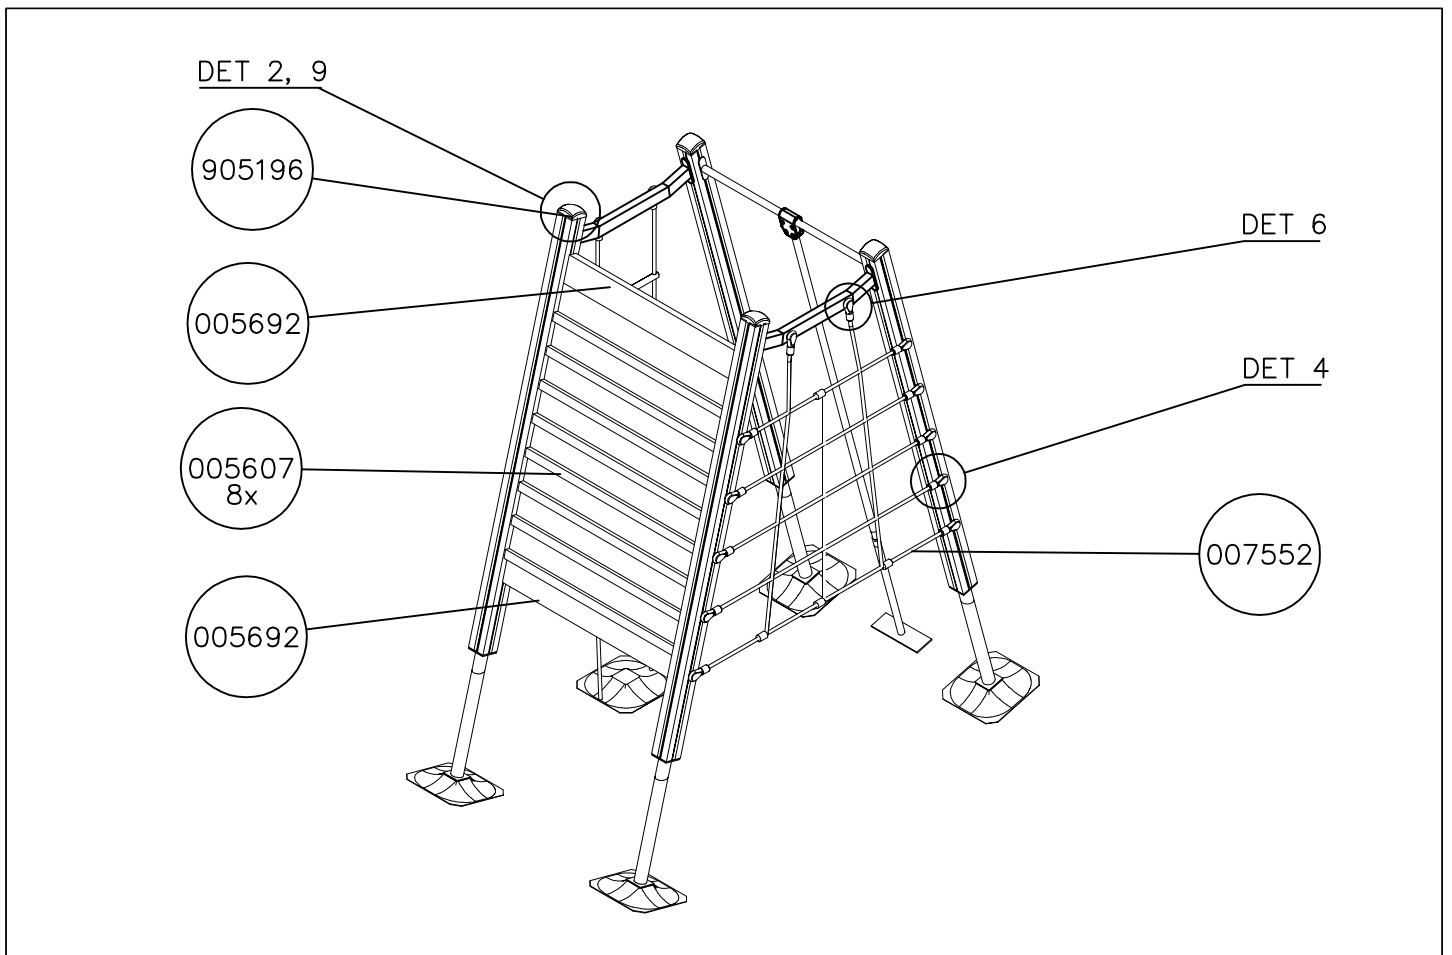

LAPPSET®

FINNO

ASENNUSOHJE
MONTERINGSANSVISNING
INSTALLATION INSTRUCTION
AUFBAUANLEITUNG
NOTICE D'INSTALLATION

REF: 120257
DATE: 15.6.2003

120257

005607  L 1104	PCS 8	005692  L 1104	PCS 2	006822  L 2250	PCS 4	007552 	PCS 1	008922 	PCS 1	905051  Ø24/8.4	PCS 40
905083  Ø32	PCS 14	905104  M10	PCS 16	905112  Ø22	PCS 34	905120  Ø14	PCS 8	905138  GREY	PCS 4	905196  GREY	PCS 4
907040 	PCS 1	907044  L 2090	PCS 1	909072 	PCS 2	909210  M8x40	PCS 4	909217  8x70	PCS 14	909238  8x90	PCS 48
909267  M8x70	PCS 2	909521  L 2090	PCS 4	909542  L 1104	PCS 1	909555 	PCS 2	980131  6x60	PCS 16	980150  M8	PCS 6
980151  Ø16/8.4	PCS 34		PCS		PCS		PCS		PCS		PCS
	PCS		PCS		PCS		PCS		PCS		PCS
	PCS		PCS		PCS		PCS		PCS		PCS

<p>M10 905104 909521</p>	<p>Sand 0.2-2 mm/ Gravel 2-8 mm 100 300 580</p>	<p>Sand 0.2-2 mm/ Gravel 2-8 mm 300 600</p>	<p>Sand 0.2-2 mm/ Gravel 2-8 mm 907040 300 600</p>
<p>Copyright Lappset Group Ltd</p>			

<p>DET 1</p> <p>8x90 Ø24/8.4</p>	<p>DET 2</p> <p>6x60</p>	<p>DET 3</p> <p>8x90 Ø24/8.4 005607</p>	<p>DET 4</p> <p>905112 8x70 Ø16/8.4</p>
<p>DET 5</p> <p>905112 M8 Ø16/8.4 909072 Ø16/8.4 8 x 40</p>	<p>DET 6</p> <p>8x70 905083 Ø16/8.4 M8 905112</p>	<p>DET 7</p> <p>Ø16/8.4 905112 8x70 905083</p>	<p>DET 8</p> <p>905083 Ø16/8.4 8x90 905112</p>
<p>DET 9</p> <p>905120</p>			