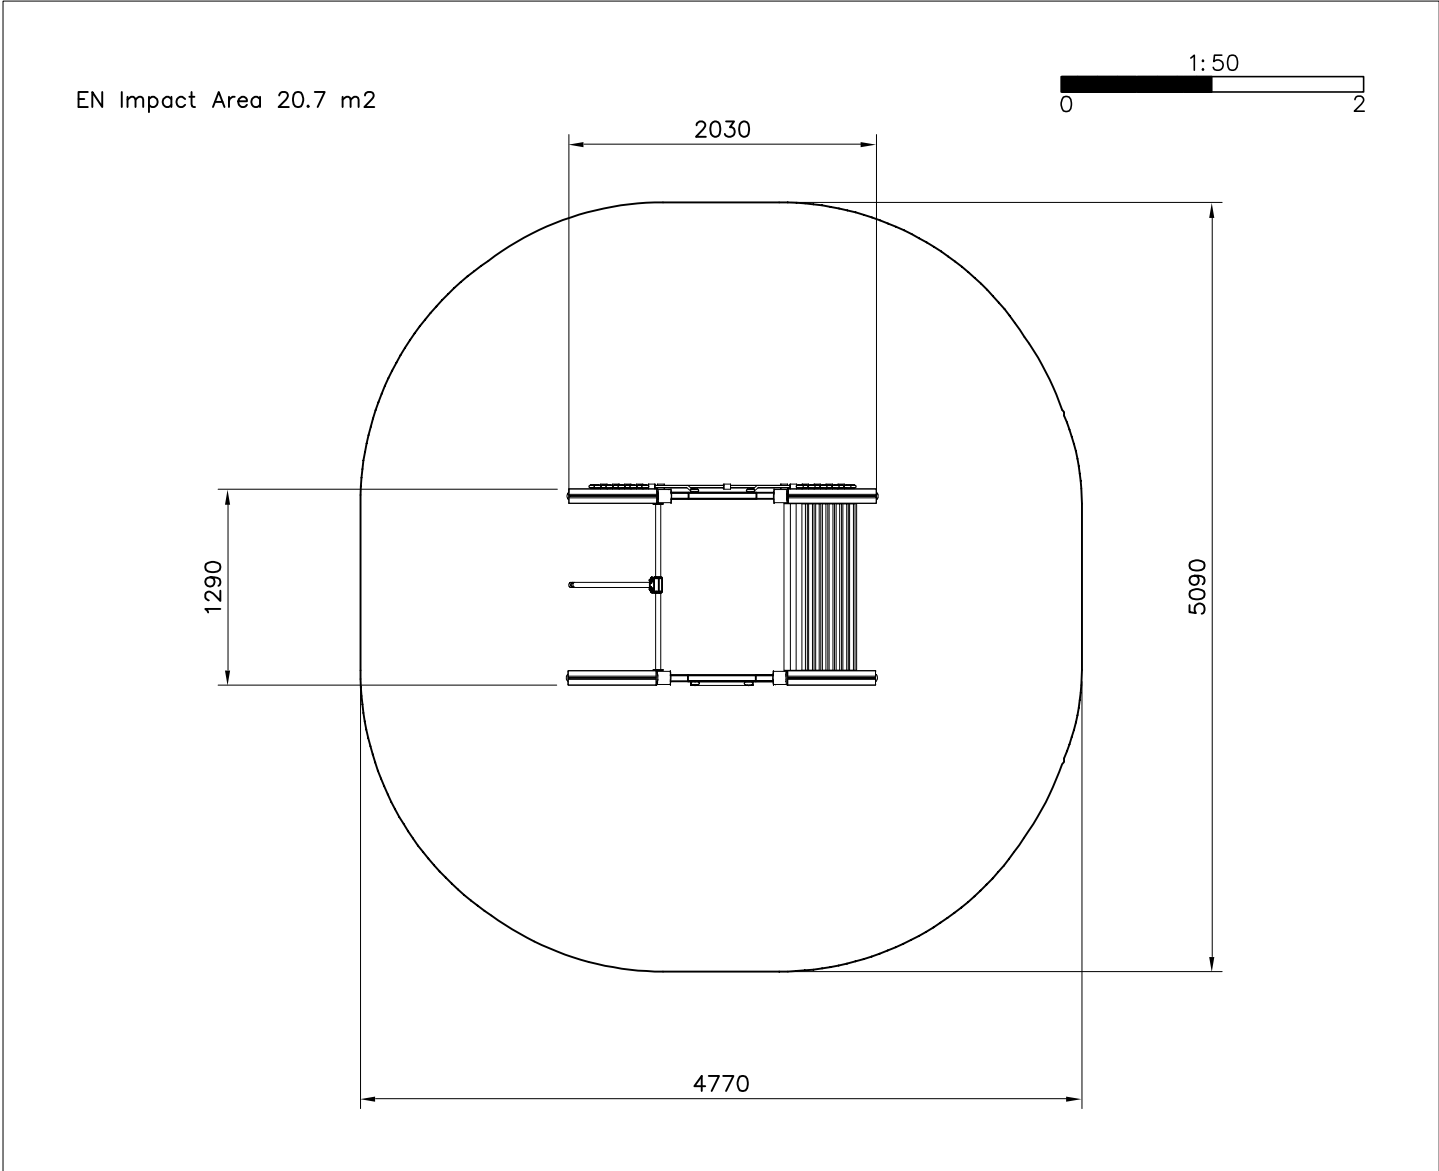

LAPPSET®

FINNO

ASENNUSOHJE
MONTERINGSANSVISNING
INSTALLATION INSTRUCTION
AUFBAUANLEITUNG
NOTICE D'INSTALLATION

REF: 120257
DATE: 15.6.2003

120257

005607  L 1104	PCS 8	005692  L 1104	PCS 2	006822  L 2250	PCS 4	007552 	PCS 1	008922 	PCS 1	905051  Ø24/8.4	PCS 40
905083  Ø32	PCS 14	905104  M10	PCS 16	905112  Ø22	PCS 34	905120  Ø14	PCS 8	905138  GREY	PCS 4	905196  GREY	PCS 4
907040 	PCS 1	907044  L 2090	PCS 1	909072 	PCS 2	909210  M8x40	PCS 4	909217  8x70	PCS 14	909238  8x90	PCS 48
909267  M8x70	PCS 2	909521  L 2090	PCS 4	909542  L 1104	PCS 1	909555 	PCS 2	980131  6x60	PCS 16	980150  M8	PCS 6
980151  Ø16/8.4	PCS 34		PCS		PCS		PCS		PCS		PCS
	PCS		PCS		PCS		PCS		PCS		PCS
	PCS		PCS		PCS		PCS		PCS		PCS

<p>M10 905104 909521</p>	<p>Sand 0.2-2 mm/ Gravel 2-8 mm 100 300 580</p>	<p>Sand 0.2-2 mm/ Gravel 2-8 mm 300 600</p>	<p>Sand 0.2-2 mm/ Gravel 2-8 mm 907040 300 600</p>
<p>Copyright Lappset Group Ltd</p>			

<p>DET 1</p> <p>8x90 Ø24/8.4</p>	<p>DET 2</p> <p>6x60</p>	<p>DET 3</p> <p>8x90 Ø24/8.4 005607</p>	<p>DET 4</p> <p>905112 8x70 Ø16/8.4</p>
<p>DET 5</p> <p>905112 M8 Ø16/8.4 909072 Ø16/8.4 8 x 40</p>	<p>DET 6</p> <p>8x70 905083 Ø16/8.4 M8 905112</p>	<p>DET 7</p> <p>Ø16/8.4 905112 8x70 905083</p>	<p>DET 8</p> <p>905083 Ø16/8.4 8x90 905112</p>
<p>DET 9</p> <p>905120</p>			