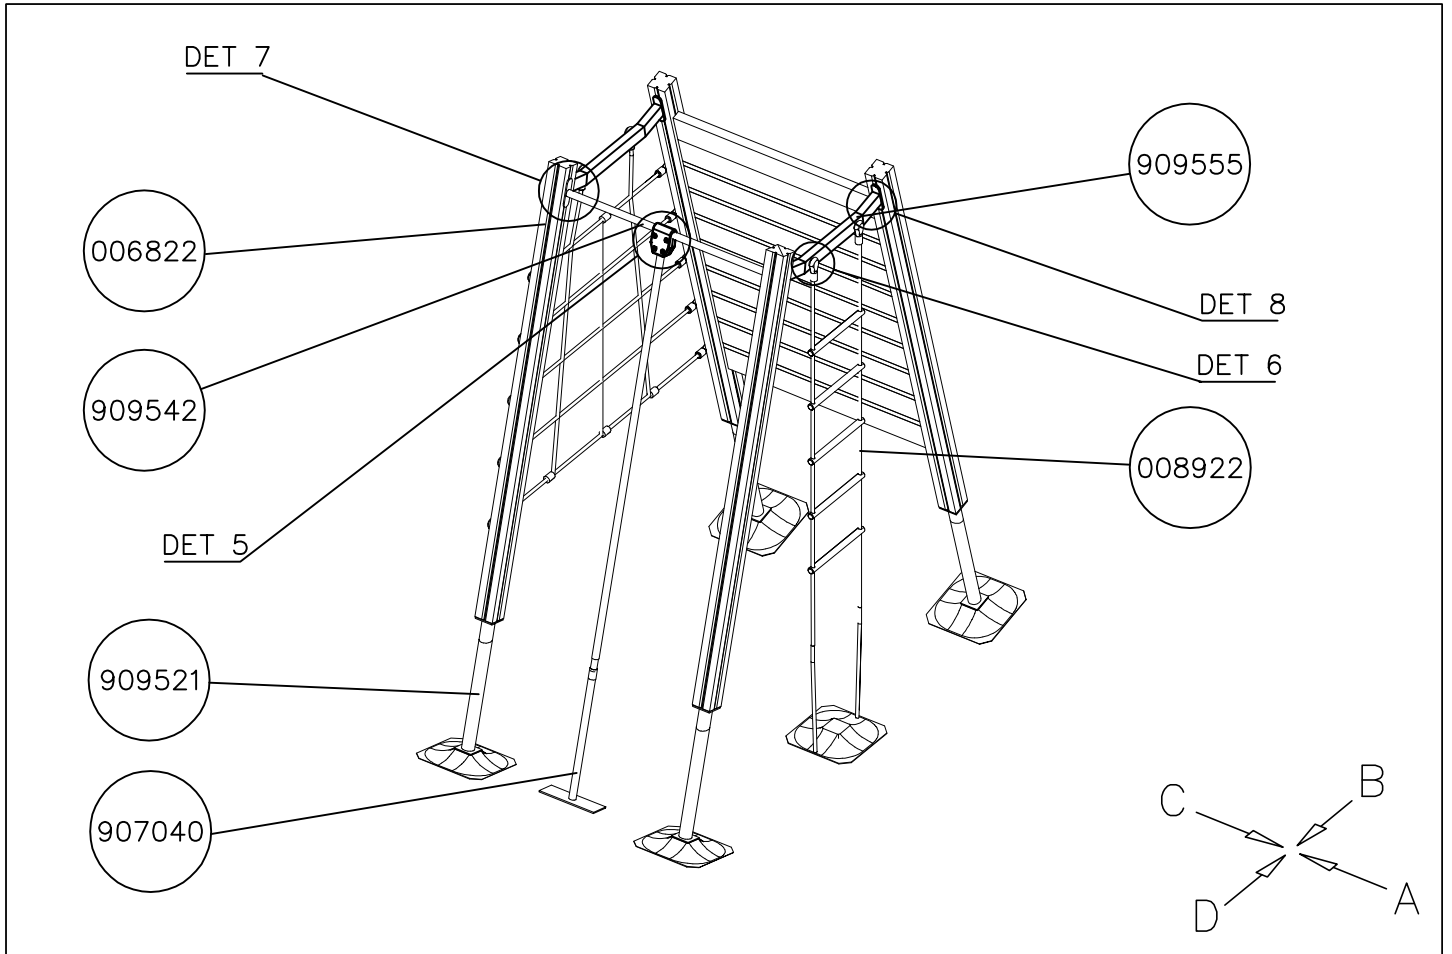

LAPPSET®

FINNO

ASENNUSOHJE
MONTERINGSANSVISNING
INSTALLATION INSTRUCTION
AUFBAUANLEITUNG
NOTICE D'INSTALLATION

REF: 120257
DATE: 15.6.2003

120257

005607  L 1104	PCS 8	005692  L 1104	PCS 2	006822  L 2250	PCS 4	007552 	PCS 1	008922 	PCS 1	905051  Ø24/8.4	PCS 40
905083  Ø32	PCS 14	905104  M10	PCS 16	905112  Ø22	PCS 34	905120  Ø14	PCS 8	905138  GREY	PCS 4	905196  GREY	PCS 4
907040 	PCS 1	907044  L 2090	PCS 1	909072 	PCS 2	909210  M8x40	PCS 4	909217  8x70	PCS 14	909238  8x90	PCS 48
909267  M8x70	PCS 2	909521  L 2090	PCS 4	909542  L 1104	PCS 1	909555 	PCS 2	980131  6x60	PCS 16	980150  M8	PCS 6
980151  Ø16/8.4	PCS 34		PCS		PCS		PCS		PCS		PCS
	PCS		PCS		PCS		PCS		PCS		PCS
	PCS		PCS		PCS		PCS		PCS		PCS

<p>M10 905104 909521</p>	<p>Sand 0.2-2 mm/ Gravel 2-8 mm 100 300 580</p>	<p>Sand 0.2-2 mm/ Gravel 2-8 mm 300 600</p>	<p>Sand 0.2-2 mm/ Gravel 2-8 mm 907040 300 600</p>
<p>Copyright Lappset Group Ltd</p>			

<p>DET 1</p> <p>8x90 Ø24/8.4</p>	<p>DET 2</p> <p>6x60</p>	<p>DET 3</p> <p>8x90 Ø24/8.4 005607</p>	<p>DET 4</p> <p>905112 8x70 Ø16/8.4</p>
<p>DET 5</p> <p>905112 M8 Ø16/8.4 909072 Ø16/8.4 8 x 40</p>	<p>DET 6</p> <p>8x70 905083 Ø16/8.4 M8 905112</p>	<p>DET 7</p> <p>Ø16/8.4 905112 8x70 905083</p>	<p>DET 8</p> <p>905083 Ø16/8.4 8x90 905112</p>
<p>DET 9</p> <p>905120</p>			