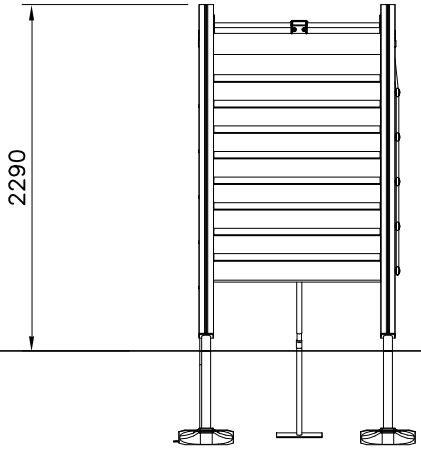

(A)

1:50

(B)