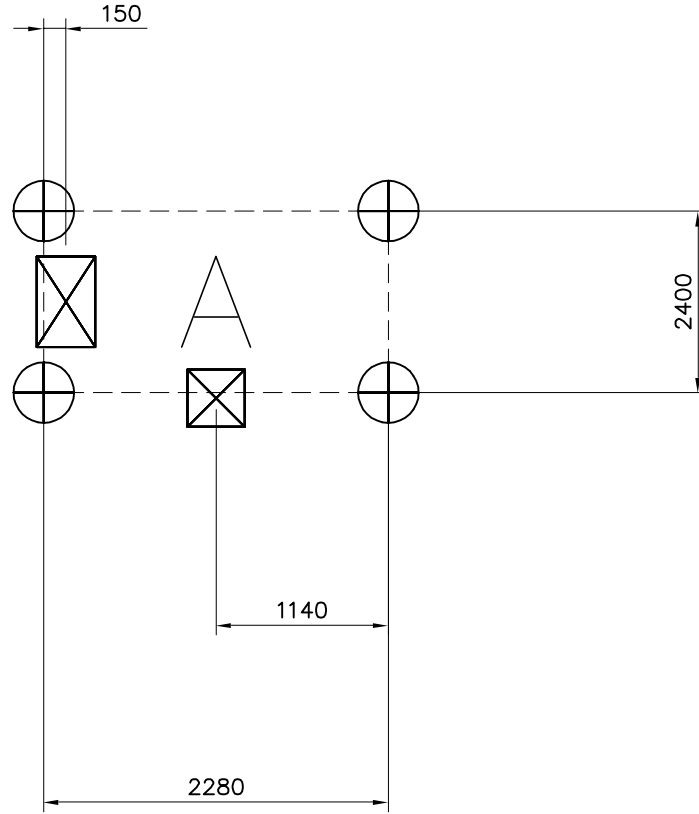

LAPPSET®

FINNO

ASENNUSOHJE
MONTERINGSANSVISNING
INSTALLATION INSTRUCTION
AUFBAUANLEITUNG
NOTICE D'INSTALLATION

REF: 120257
DATE: 15.6.2003

120257

005607  L 1104	PCS 8	005692  L 1104	PCS 2	006822  L 2250	PCS 4	007552 	PCS 1	008922 	PCS 1	905051  Ø24/8.4	PCS 40
905083  Ø32	PCS 14	905104  M10	PCS 16	905112  Ø22	PCS 34	905120  Ø14	PCS 8	905138  GREY	PCS 4	905196  GREY	PCS 4
907040 	PCS 1	907044  L 2090	PCS 1	909072 	PCS 2	909210  M8x40	PCS 4	909217  8x70	PCS 14	909238  8x90	PCS 48
909267  M8x70	PCS 2	909521  L 2090	PCS 4	909542  L 1104	PCS 1	909555 	PCS 2	980131  6x60	PCS 16	980150  M8	PCS 6
980151  Ø16/8.4	PCS 34		PCS		PCS		PCS		PCS		PCS
	PCS		PCS		PCS		PCS		PCS		PCS
	PCS		PCS		PCS		PCS		PCS		PCS

<p>M10 905104 909521</p>	<p>Sand 0.2-2 mm/ Gravel 2-8 mm 100 300 580</p>	<p>Sand 0.2-2 mm/ Gravel 2-8 mm 300 600</p>	<p>Sand 0.2-2 mm/ Gravel 2-8 mm 907040 300 600</p>
<p>Copyright Lappset Group Ltd</p>			

<p>DET 1</p> <p>8x90 Ø24/8.4</p>	<p>DET 2</p> <p>6x60</p>	<p>DET 3</p> <p>8x90 Ø24/8.4 005607</p>	<p>DET 4</p> <p>905112 8x70 Ø16/8.4</p>
<p>DET 5</p> <p>905112 M8 Ø16/8.4 909072 Ø16/8.4 8 x 40</p>	<p>DET 6</p> <p>8x70 905083 Ø16/8.4 M8 905112</p>	<p>DET 7</p> <p>Ø16/8.4 905112 8x70 905083</p>	<p>DET 8</p> <p>905083 Ø16/8.4 8x90 905112</p>
<p>DET 9</p> <p>905120</p>			