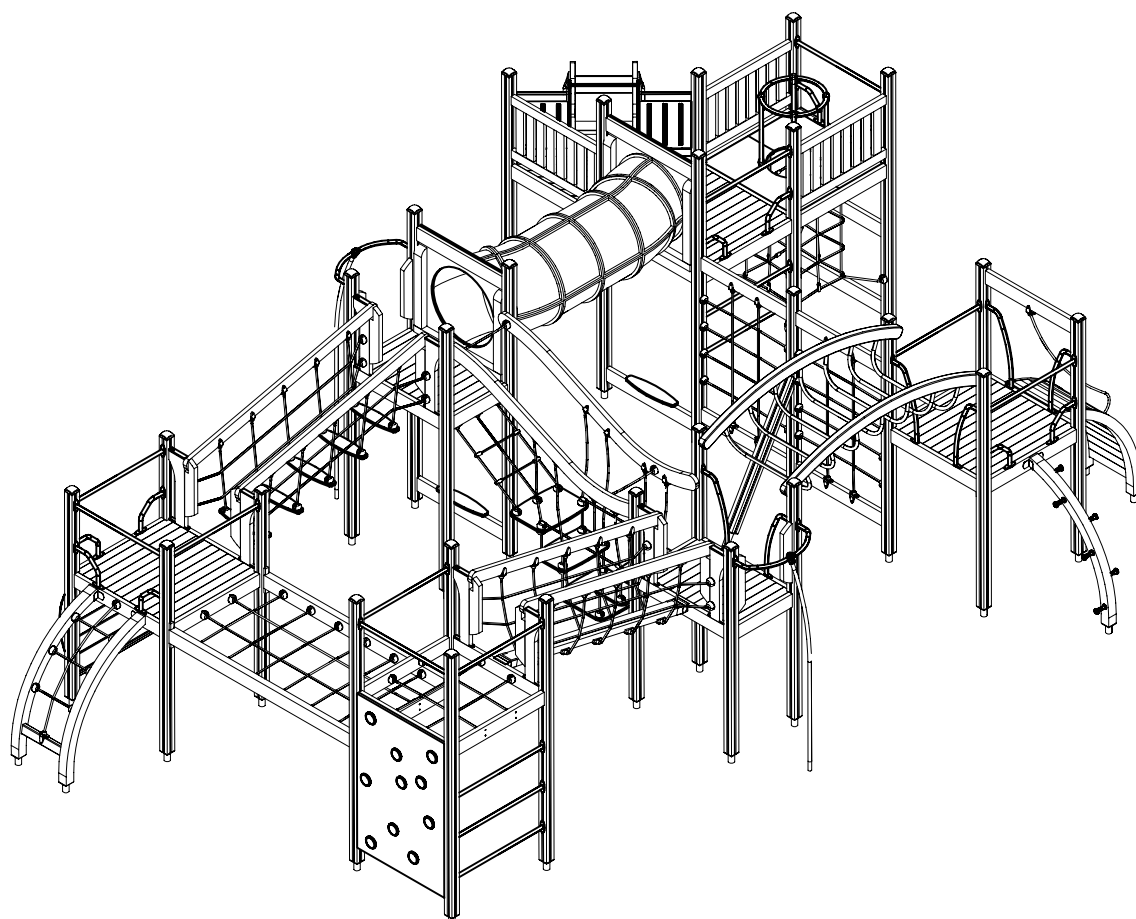

LAPPSET®

FINNO

ASENNUSOHJE
MONTERINGSANSVISNING
INSTALLATION INSTRUCTION
AUFBAUANLEITUNG
NOTICE D'INSTALLATION

REF: 120301M

DATE: 1.4.2011

120301M

EN Impact Area 119.6 m²
Grid size = 1000mm

1:50