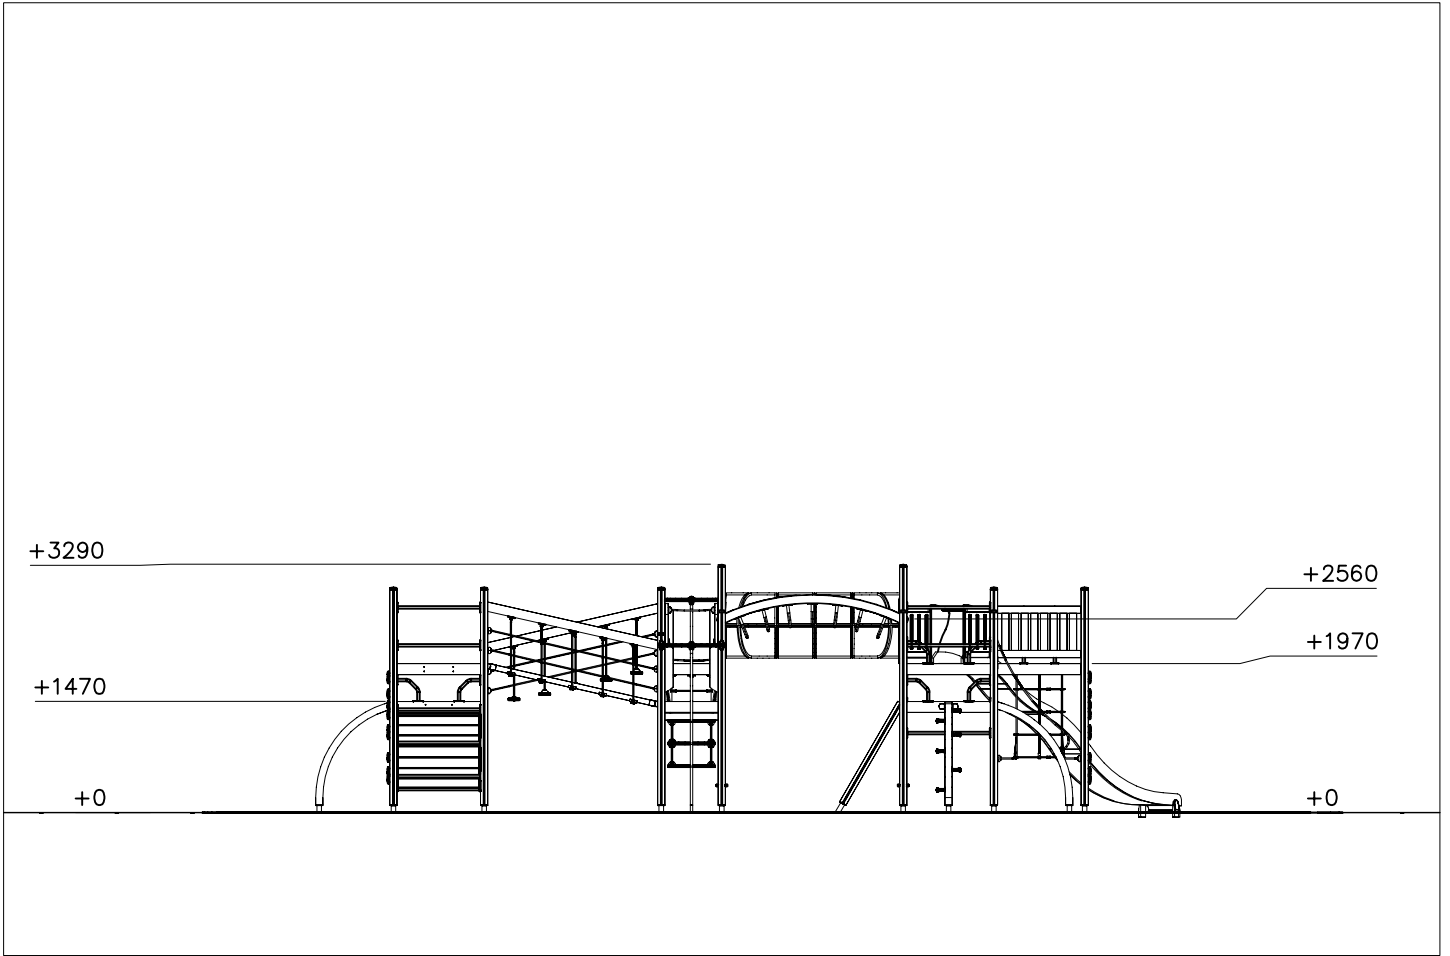

LAPPSET®

FINNO

ASENNUSOHJE
MONTERINGSANSVISNING
INSTALLATION INSTRUCTION
AUFBAUANLEITUNG
NOTICE D'INSTALLATION

REF: 120301M

DATE: 1.4.2011

120301M

EN Impact Area 119.6 m²
Grid size = 1000mm

1:50