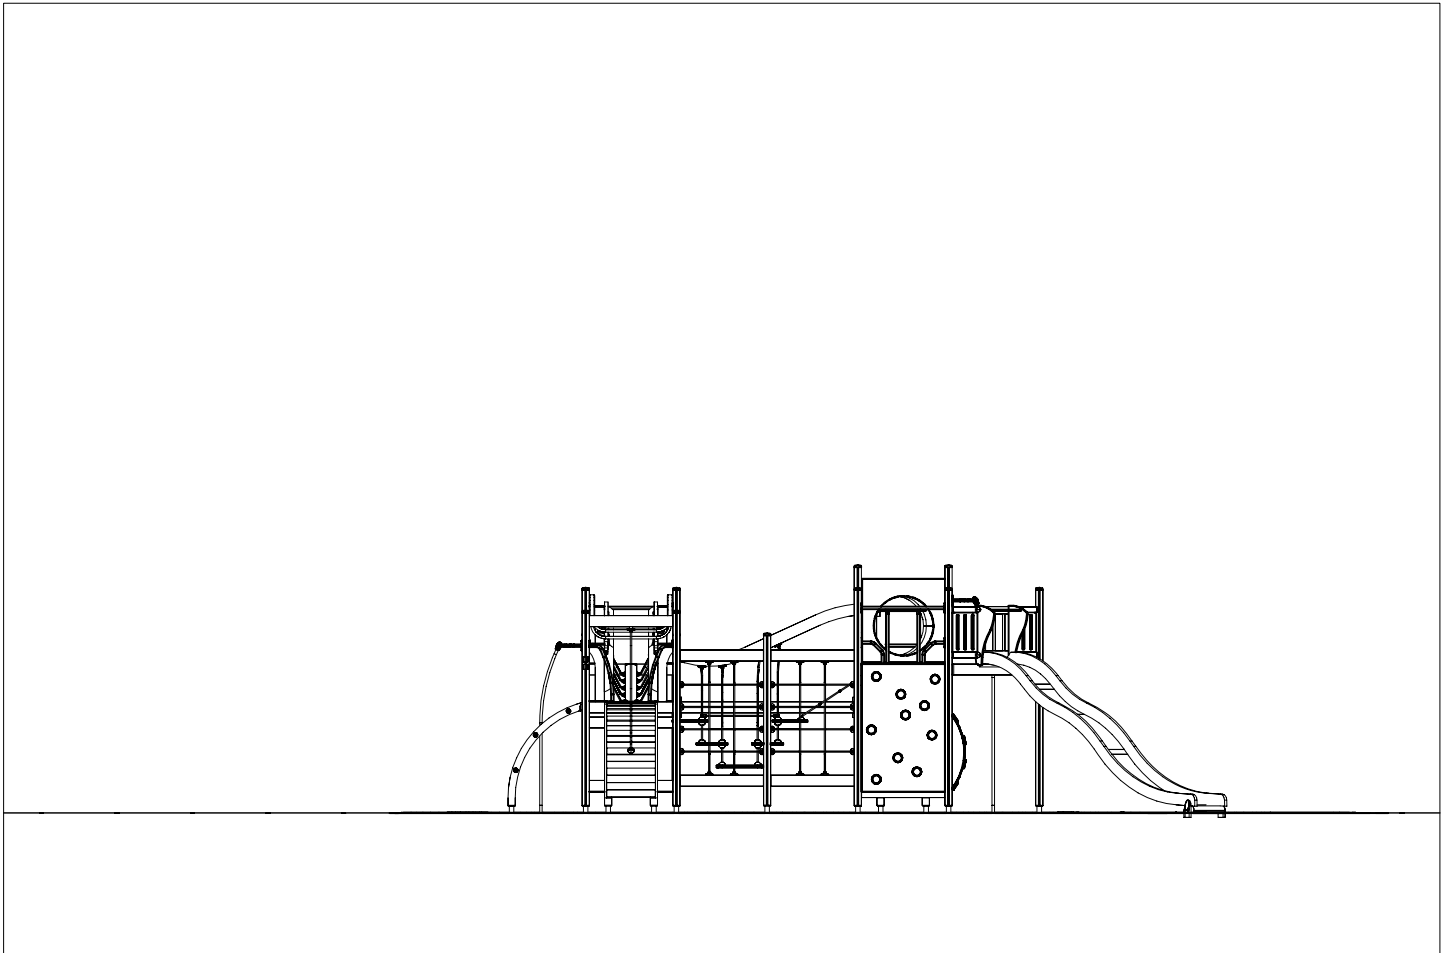

LAPPSET®

FINNO

ASENNUSOHJE
MONTERINGSANSVISNING
INSTALLATION INSTRUCTION
AUFBAUANLEITUNG
NOTICE D'INSTALLATION

REF: 120301M

DATE: 1.4.2011

120301M

EN Impact Area 119.6 m²
Grid size = 1000mm

1:50