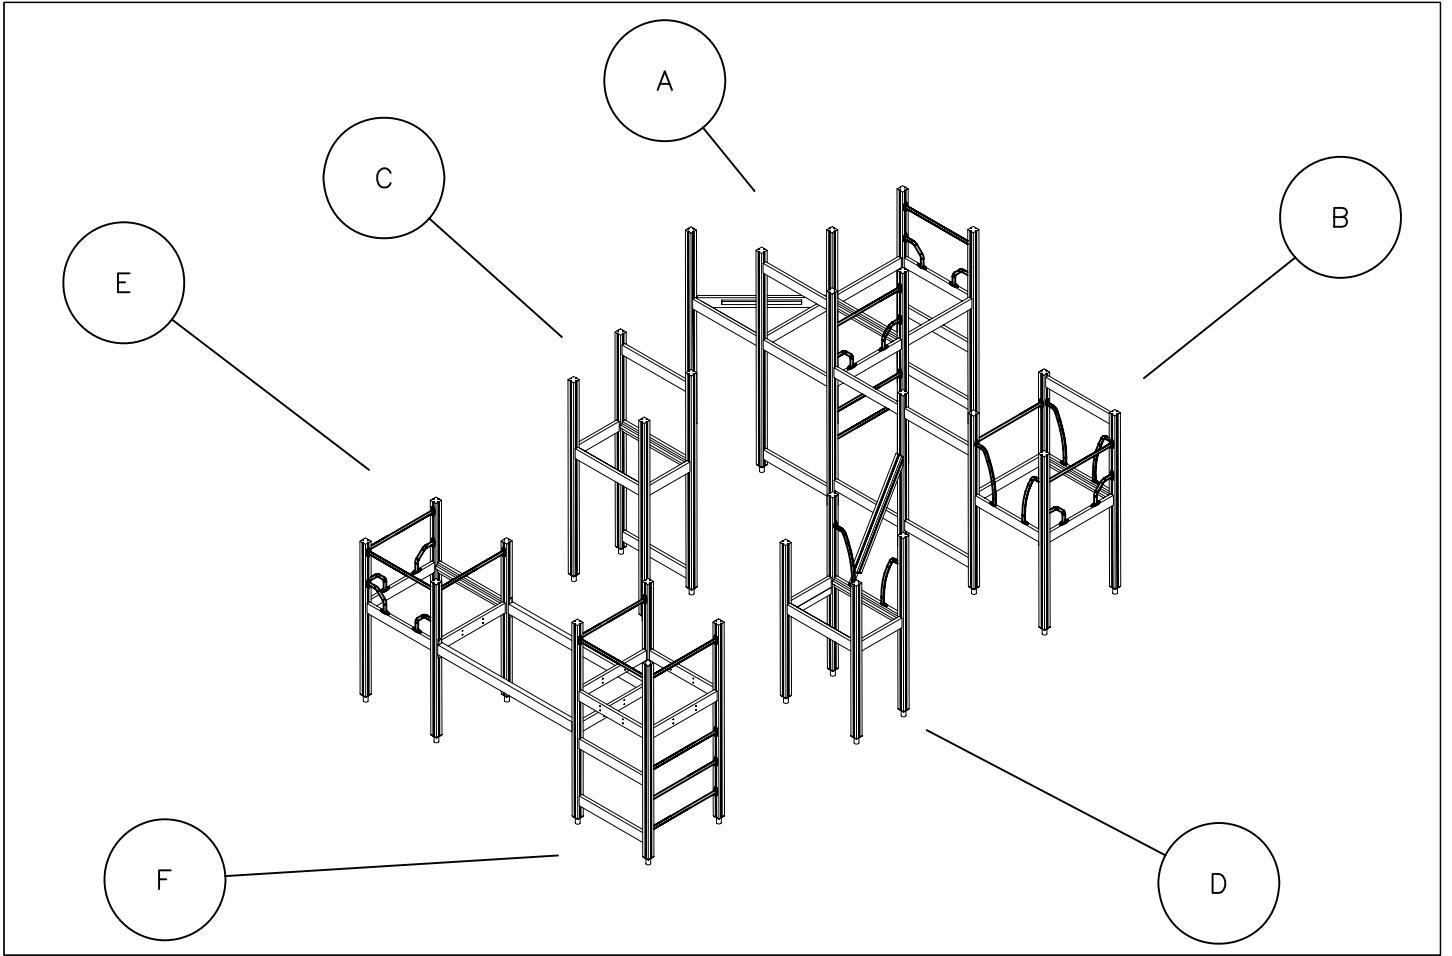

LAPPSET®

FINNO

ASENNUSOHJE
MONTERINGSANSVISNING
INSTALLATION INSTRUCTION
AUFBAUANLEITUNG
NOTICE D'INSTALLATION

REF: 120301M

DATE: 1.4.2011

120301M

EN Impact Area 119.6 m²
Grid size = 1000mm

1:50