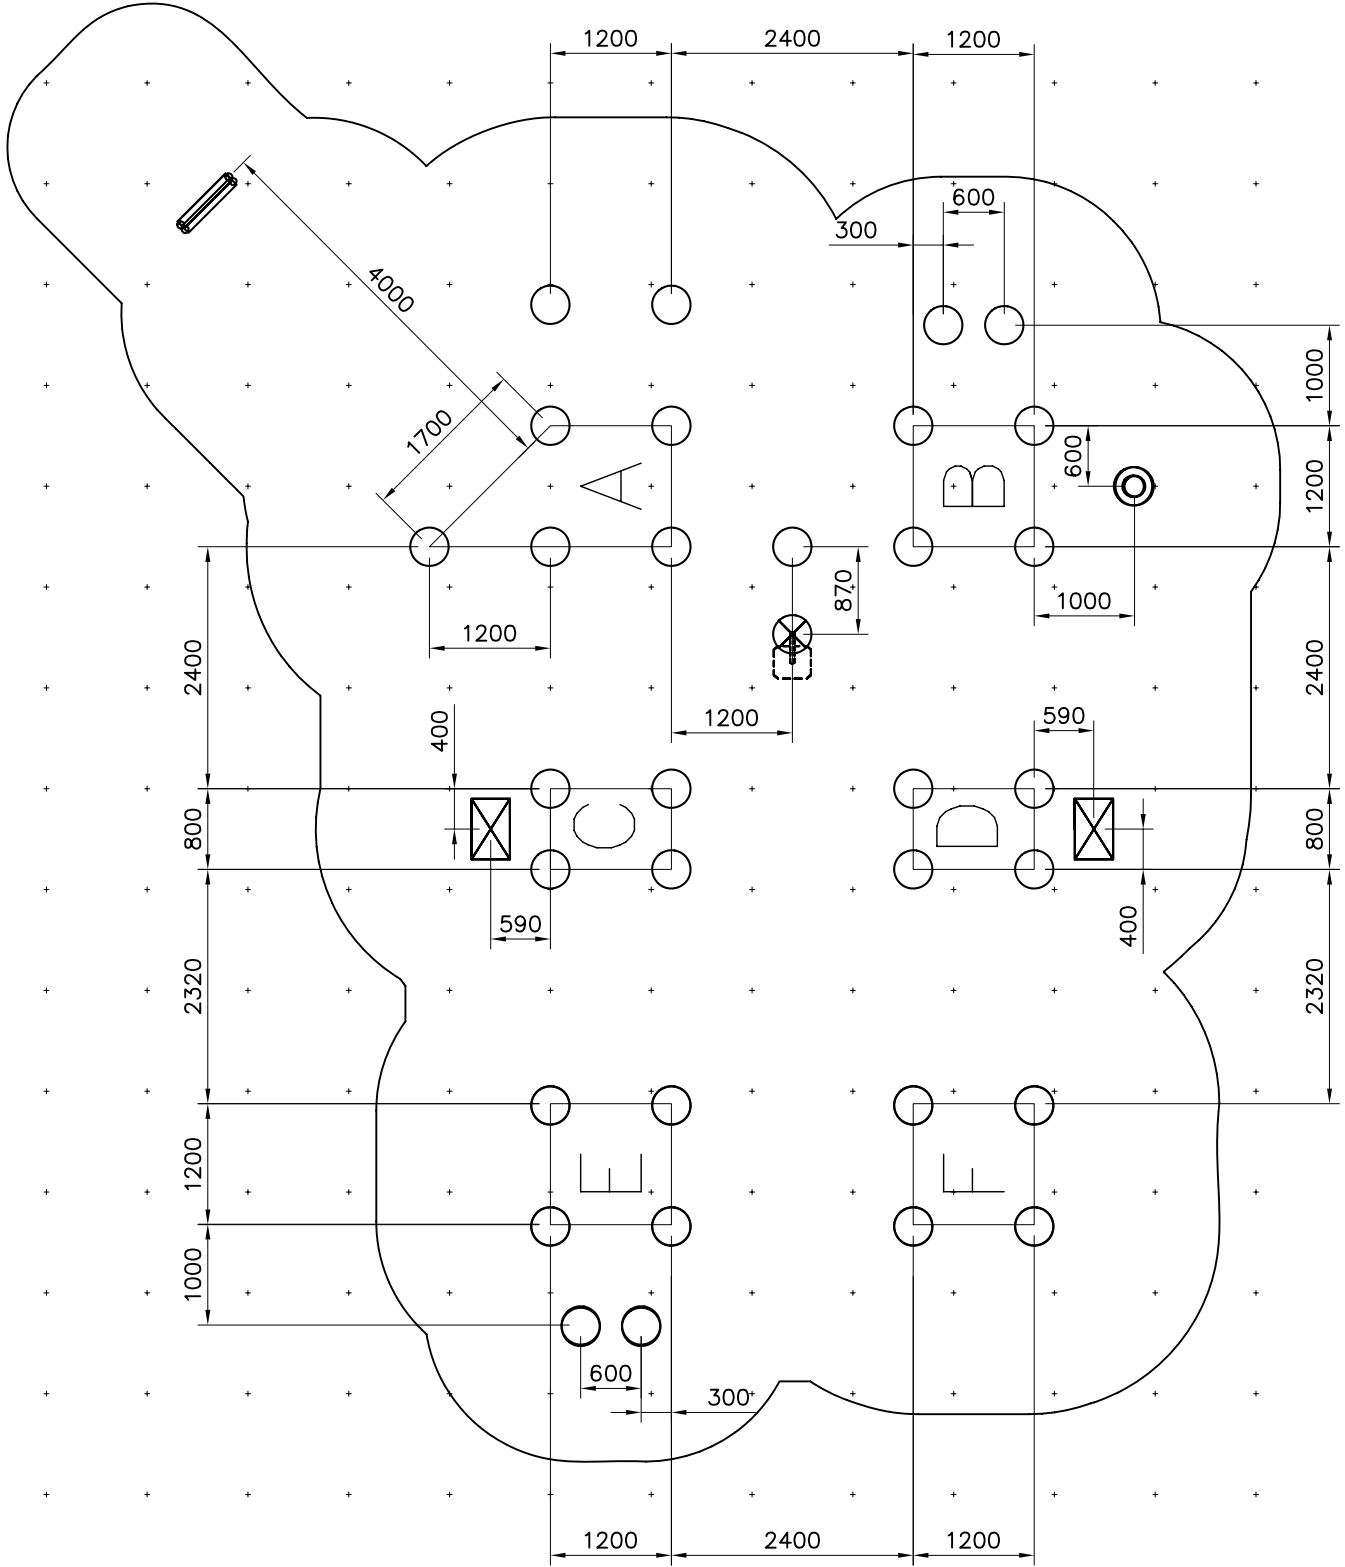

LAPPSET®

FINNO

ASENNUSOHJE
MONTERINGSANSVISNING
INSTALLATION INSTRUCTION
AUFBAUANLEITUNG
NOTICE D'INSTALLATION

REF: 120301M

DATE: 1.4.2011

120301M

EN Impact Area 119.6 m²
Grid size = 1000mm

1:50

(D)

1:50

(A)

(B)

(C)

(D)

1:50

(A)