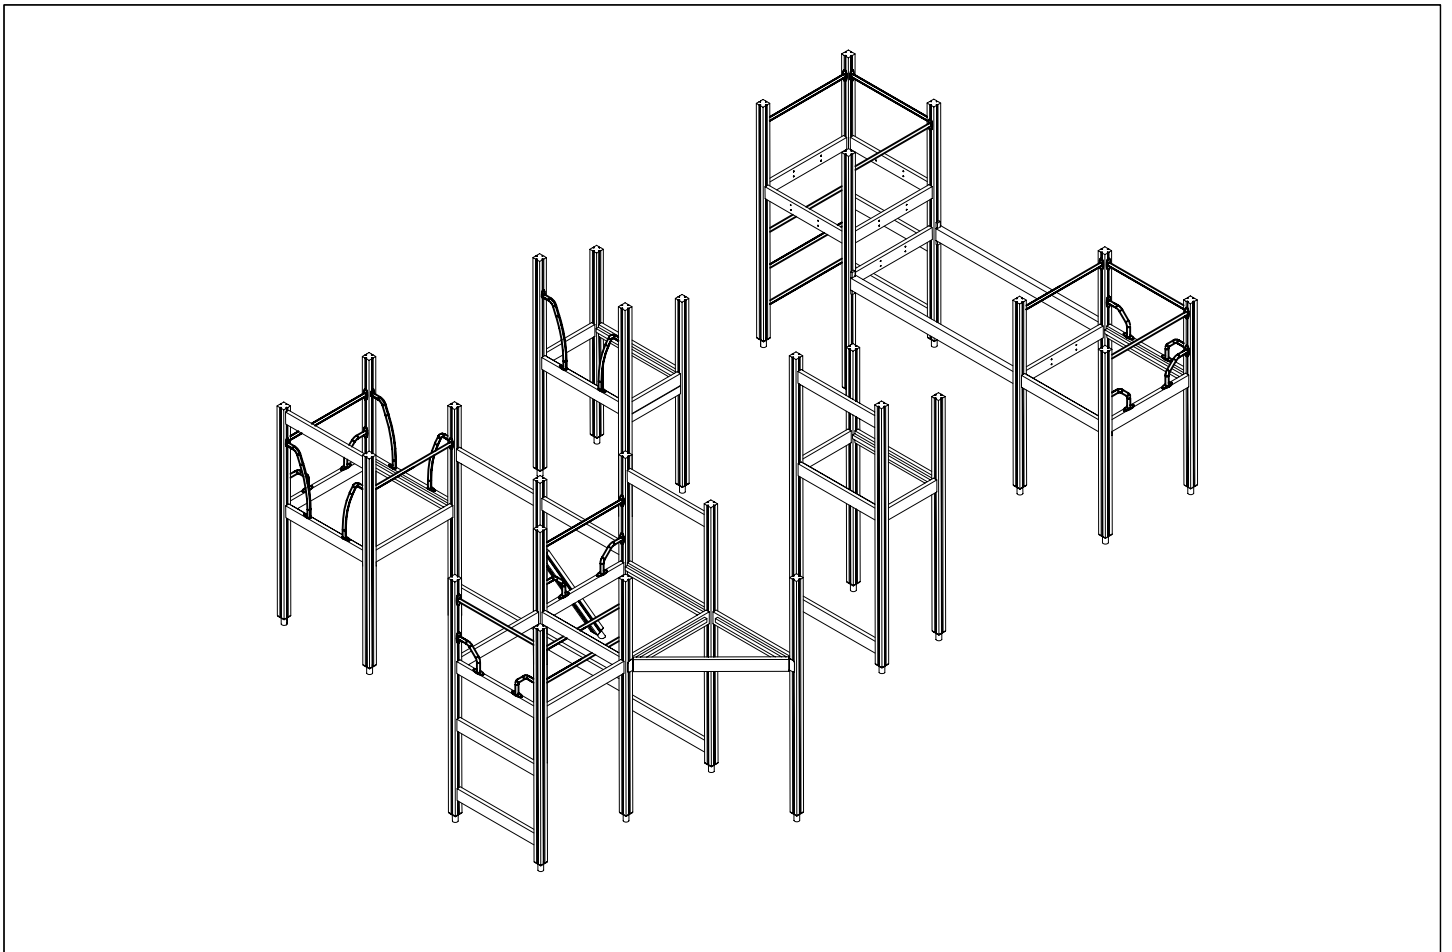

LAPPSET®

FINNO

ASENNUSOHJE
MONTERINGSANSVISNING
INSTALLATION INSTRUCTION
AUFBAUANLEITUNG
NOTICE D'INSTALLATION

REF: 120301M

DATE: 1.4.2011

120301M

EN Impact Area 119.6 m²
Grid size = 1000mm

1:50