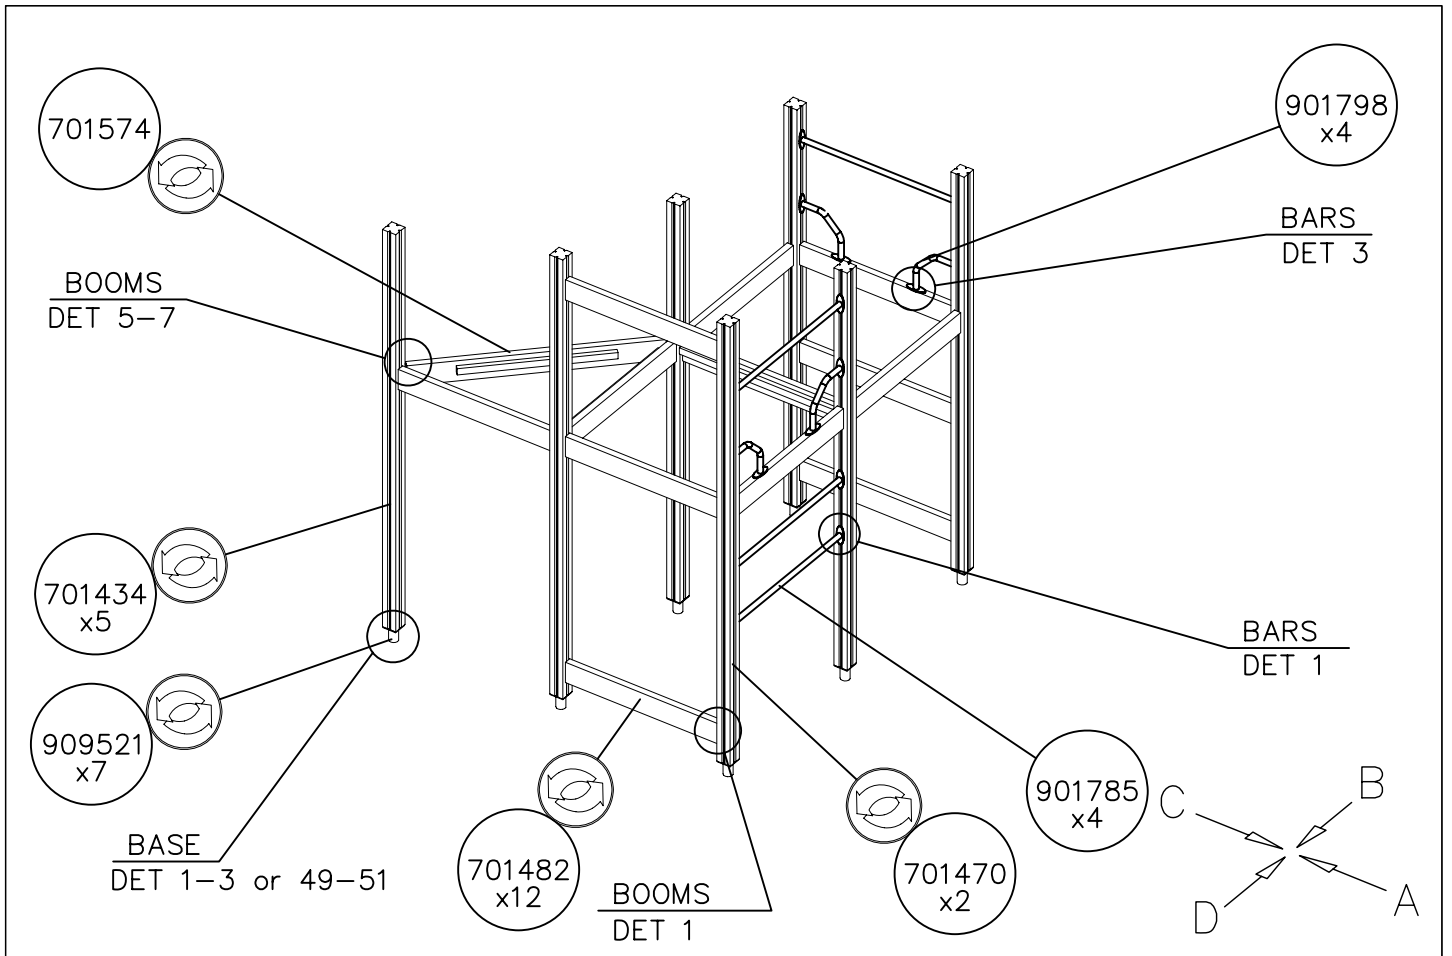

LAPPSET®

FINNO

ASENNUSOHJE
MONTERINGSANSVISNING
INSTALLATION INSTRUCTION
AUFBAUANLEITUNG
NOTICE D'INSTALLATION

REF: 120301M

DATE: 1.4.2011

120301M

EN Impact Area 119.6 m²
Grid size = 1000mm

1:50