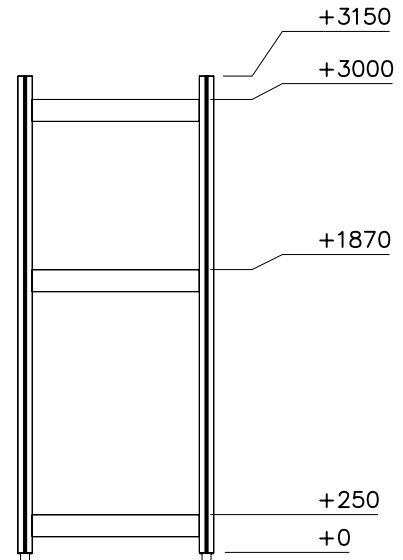

LAPPSET®

FINNO

ASENNUSOHJE
MONTERINGSANSVISNING
INSTALLATION INSTRUCTION
AUFBAUANLEITUNG
NOTICE D'INSTALLATION

REF: 120301M

DATE: 1.4.2011

120301M

EN Impact Area 119.6 m²
Grid size = 1000mm

1:50

(D)

1:50

(A)

(B)

(C)

(D)

1:50

(A)