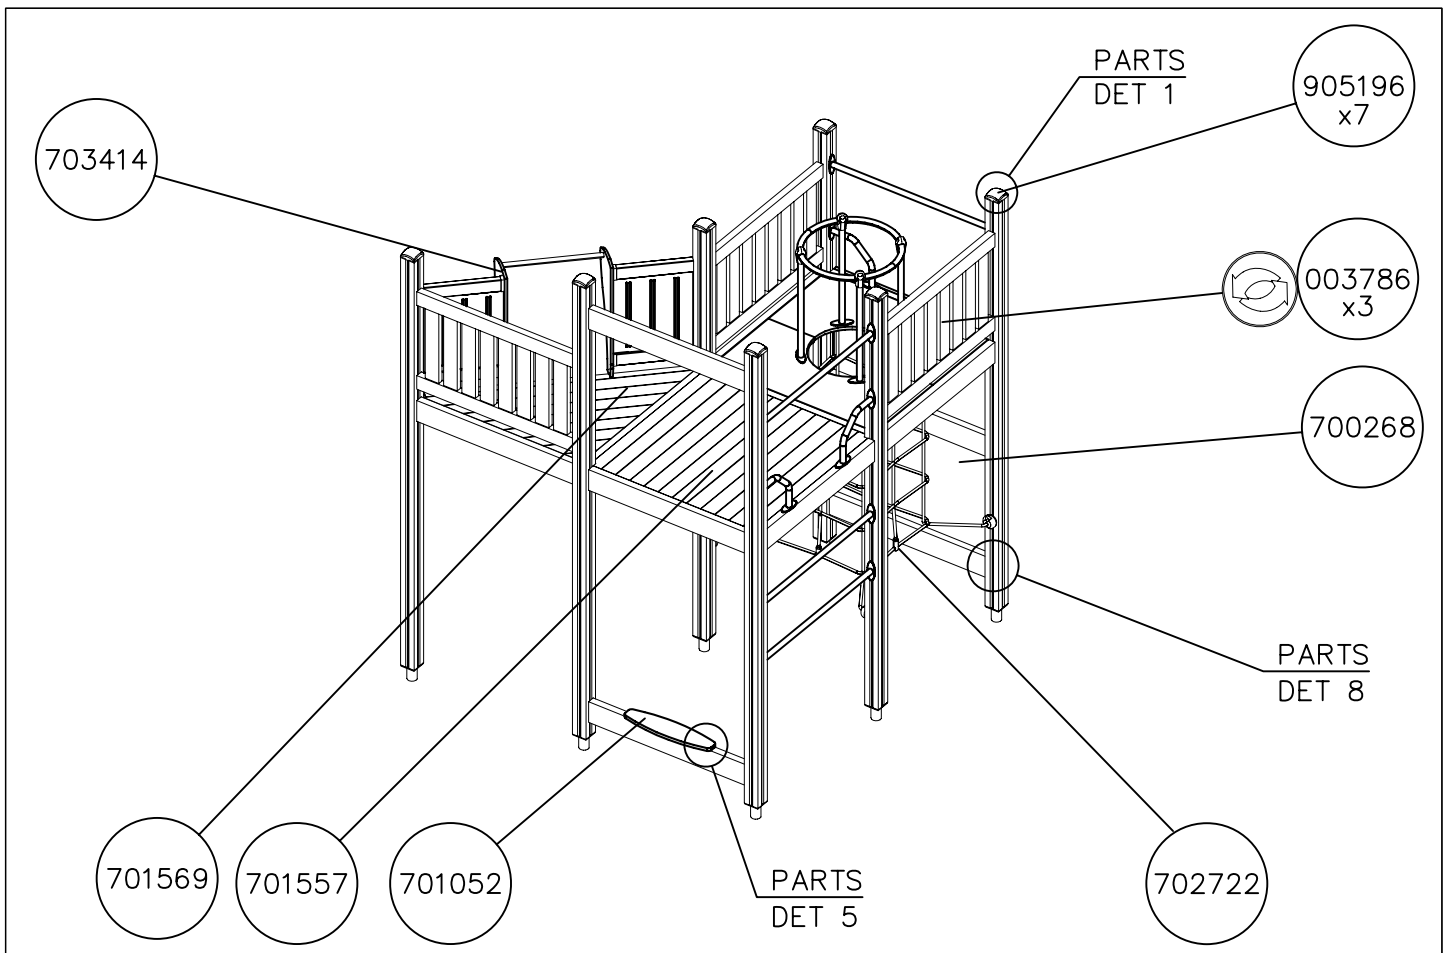

LAPPSET®

FINNO

ASENNUSOHJE
MONTERINGSANSVISNING
INSTALLATION INSTRUCTION
AUFBAUANLEITUNG
NOTICE D'INSTALLATION

REF: 120301M

DATE: 1.4.2011

120301M

EN Impact Area 119.6 m²
Grid size = 1000mm

1:50