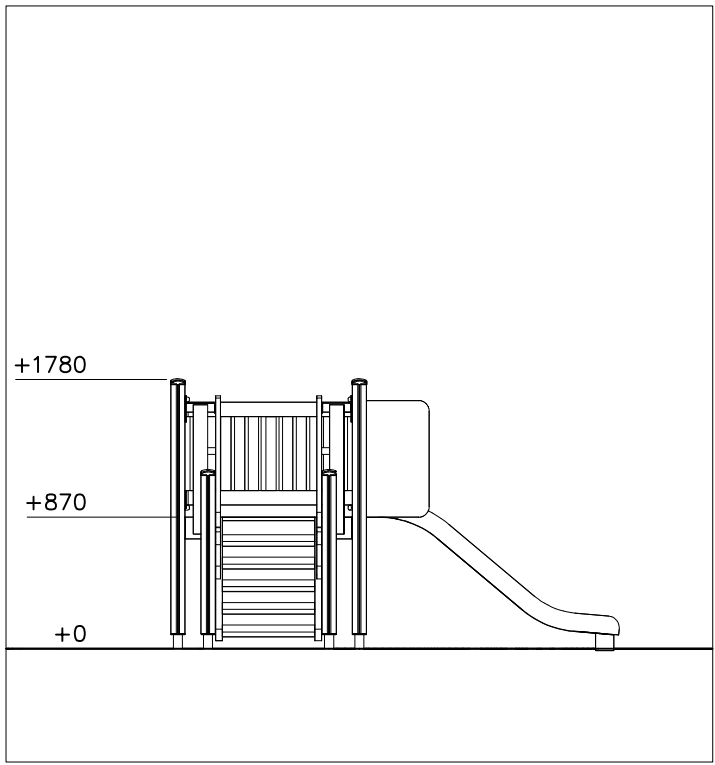

LAPPSET®

FINNO

ASENNUSOHJE
MONTERINGSANSVISNING
INSTALLATION INSTRUCTION
AUFBAUANLEITUNG
NOTICE D'INSTALLATION

REF: 120338
DATE: 15.6.2003

120338

001848  PCS 1	003010  PCS 1	003618  PCS 1	003780  PCS 1	003886  PCS 1	005610  PCS 1
005692  L 1104 PCS 2	006810  L 1050 PCS 2	006816  L 1650 PCS 3	905051  Ø24/8.4 PCS 8	905104  M10 PCS 20	905120  Ø14 PCS 10
905138  GREY PCS 5	905196  GREY PCS 5	909238  8x90 PCS 8	909521  PCS 5	980131  6x60 PCS 20	

<p>M10 905104 909521</p>	<p>Sand 0.2-2 mm/ Gravel 2-8 mm</p> <p>100 300 600</p>	<p>Sand 0.2-2 mm/ Gravel 2-8 mm</p> <p>300 400</p>	

<p>DET 1</p>	<p>DET 2</p>	<p>DET 3</p>	