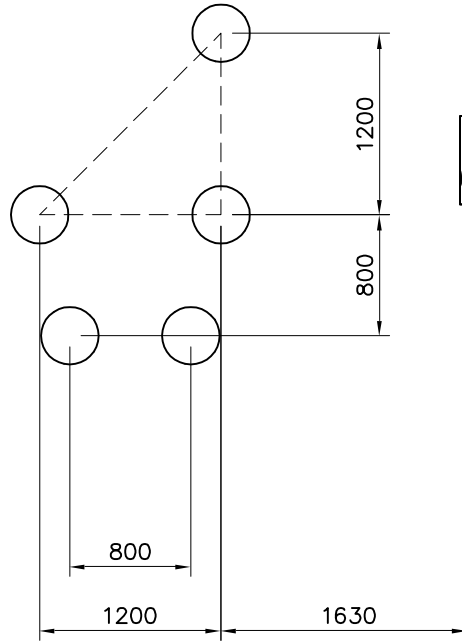

LAPPSET®

FINNO

ASENNUSOHJE
MONTERINGSANSVISNING
INSTALLATION INSTRUCTION
AUFBAUANLEITUNG
NOTICE D'INSTALLATION

REF: 120338
DATE: 15.6.2003

120338

001848  PCS 1	003010  PCS 1	003618  PCS 1	003780  PCS 1	003886  PCS 1	005610  PCS 1
005692  L 1104 PCS 2	006810  L 1050 PCS 2	006816  L 1650 PCS 3	905051  Ø24/8.4 PCS 8	905104  M10 PCS 20	905120  Ø14 PCS 10
905138  GREY PCS 5	905196  GREY PCS 5	909238  8x90 PCS 8	909521  PCS 5	980131  6x60 PCS 20	

<p>M10 905104 909521</p>	<p>Sand 0.2-2 mm/ Gravel 2-8 mm</p> <p>100 300 600</p>	<p>Sand 0.2-2 mm/ Gravel 2-8 mm</p> <p>300 400</p>	

<p>DET 1</p>	<p>DET 2</p>	<p>DET 3</p>	