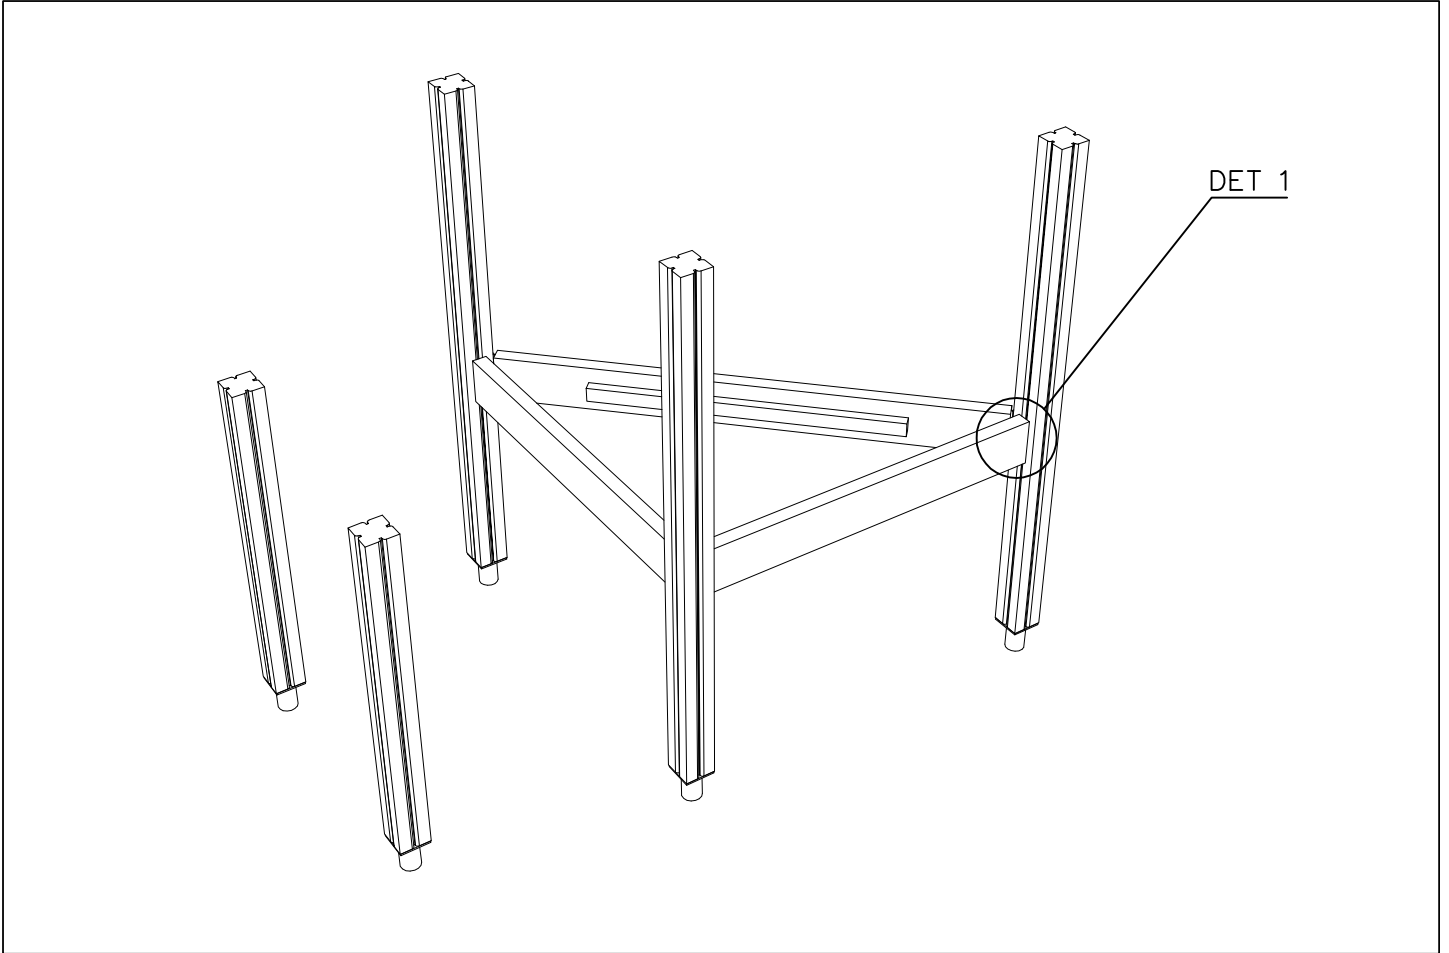

LAPPSET®

FINNO

ASENNUSOHJE
MONTERINGSANSVISNING
INSTALLATION INSTRUCTION
AUFBAUANLEITUNG
NOTICE D'INSTALLATION

REF: 120338
DATE: 15.6.2003

120338

001848  PCS 1	003010  PCS 1	003618  PCS 1	003780  PCS 1	003886  PCS 1	005610  PCS 1
005692  L 1104 PCS 2	006810  L 1050 PCS 2	006816  L 1650 PCS 3	905051  Ø24/8.4 PCS 8	905104  M10 PCS 20	905120  Ø14 PCS 10
905138  GREY PCS 5	905196  GREY PCS 5	909238  8x90 PCS 8	909521  PCS 5	980131  6x60 PCS 20	

<p>M10 905104 909521</p>	<p>Sand 0.2-2 mm/ Gravel 2-8 mm</p> <p>100 300 600</p>	<p>Sand 0.2-2 mm/ Gravel 2-8 mm</p> <p>300 400</p>	

<p>DET 1</p>	<p>DET 2</p>	<p>DET 3</p>	