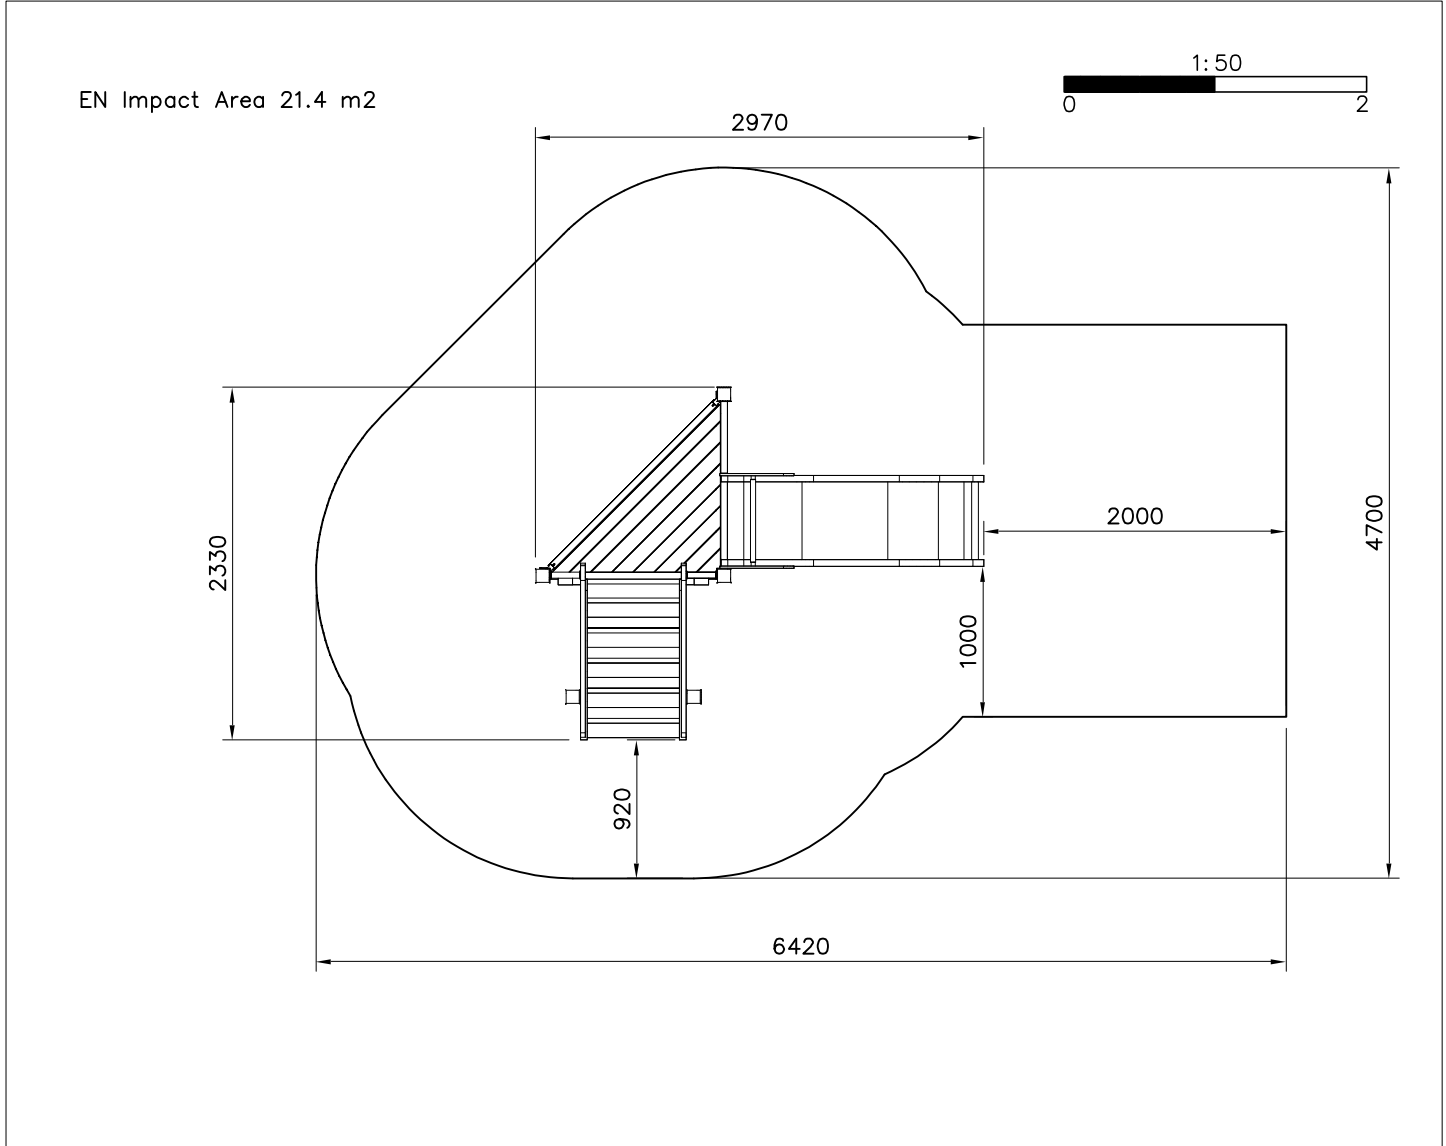

LAPPSET®

FINNO

ASENNUSOHJE
MONTERINGSANSVISNING
INSTALLATION INSTRUCTION
AUFBAUANLEITUNG
NOTICE D'INSTALLATION

REF: 120338
DATE: 15.6.2003

120338

001848  PCS 1	003010  PCS 1	003618  PCS 1	003780  PCS 1	003886  PCS 1	005610  PCS 1
005692  L 1104 PCS 2	006810  L 1050 PCS 2	006816  L 1650 PCS 3	905051  Ø24/8.4 PCS 8	905104  M10 PCS 20	905120  Ø14 PCS 10
905138  GREY PCS 5	905196  GREY PCS 5	909238  8x90 PCS 8	909521  PCS 5	980131  6x60 PCS 20	

<p>M10 905104 909521</p>	<p>Sand 0.2-2 mm/ Gravel 2-8 mm</p> <p>100 300 600</p>	<p>Sand 0.2-2 mm/ Gravel 2-8 mm</p> <p>300 400</p>	

<p>DET 1</p>	<p>DET 2</p>	<p>DET 3</p>	