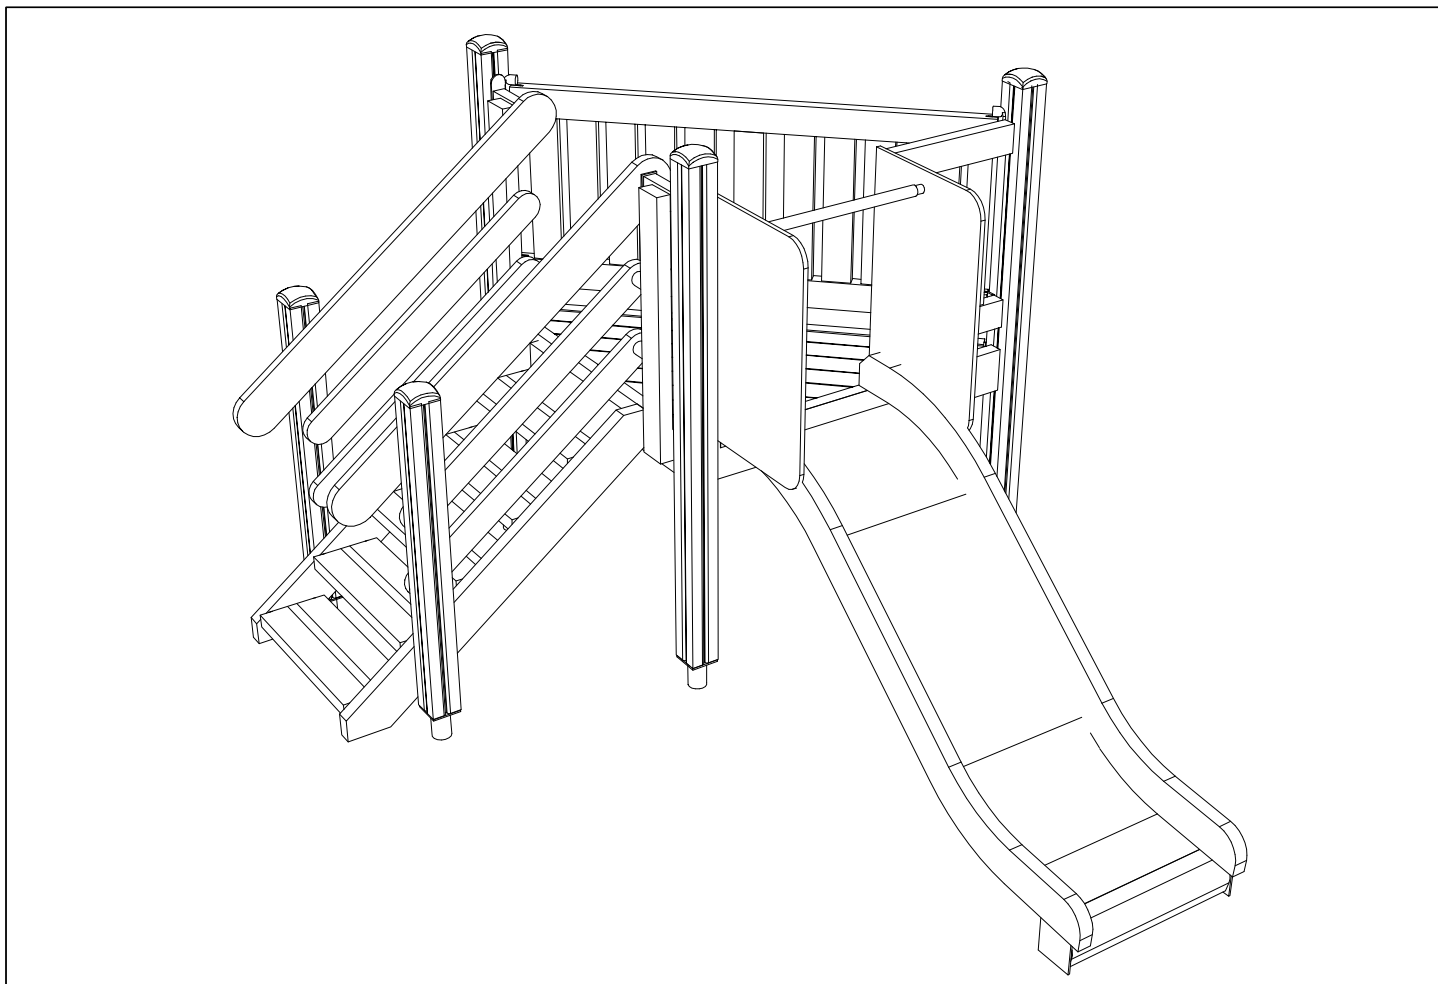

LAPPSET®

FINNO

ASENNUSOHJE
MONTERINGSANSVISNING
INSTALLATION INSTRUCTION
AUFBAUANLEITUNG
NOTICE D'INSTALLATION

REF: 120338
DATE: 15.6.2003

120338

001848  PCS 1	003010  PCS 1	003618  PCS 1	003780  PCS 1	003886  PCS 1	005610  PCS 1
005692  L 1104 PCS 2	006810  L 1050 PCS 2	006816  L 1650 PCS 3	905051  Ø24/8.4 PCS 8	905104  M10 PCS 20	905120  Ø14 PCS 10
905138  GREY PCS 5	905196  GREY PCS 5	909238  8x90 PCS 8	909521  PCS 5	980131  6x60 PCS 20	

<p>M10 905104 909521</p>	<p>Sand 0.2-2 mm/ Gravel 2-8 mm</p> <p>100 300 600</p>	<p>Sand 0.2-2 mm/ Gravel 2-8 mm</p> <p>300 400</p>	

<p>DET 1</p>	<p>DET 2</p>	<p>DET 3</p>	