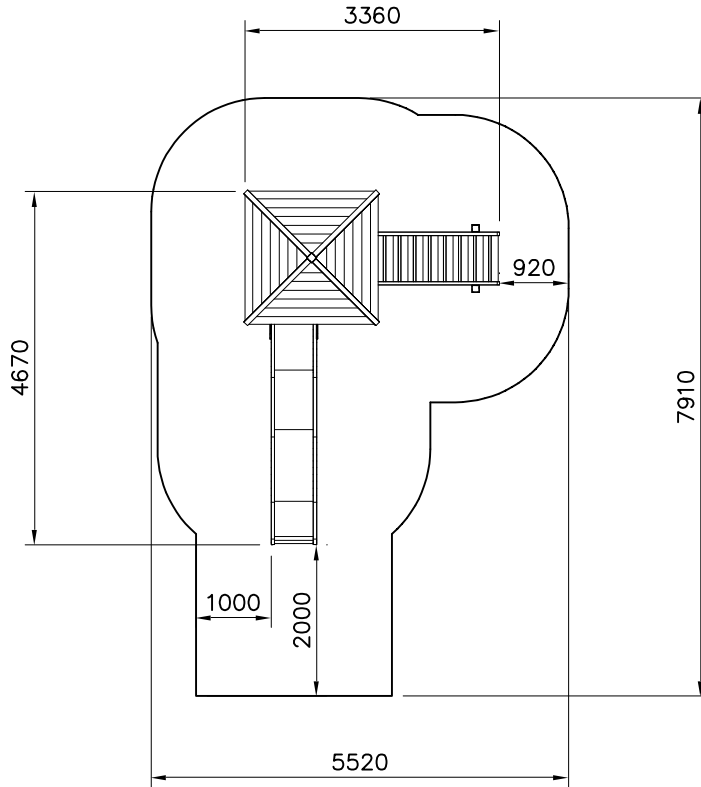

LAPPSET®

FINNO

ASENNUSOHJE
MONTERINGSANSVISNING
INSTALLATION INSTRUCTION
AUFBAUANLEITUNG
NOTICE D'INSTALLATION

REF: 120345
DATE: 15.6.2003

120345

001770	PCS 1	001849	PCS 1	002799	PCS 1	003010	PCS 1	003614	PCS 1	003788	PCS 2
											YELLOW
005692	PCS 2	006810	PCS 2	006828	PCS 4	007333	PCS 2	905051	PCS 8	905104	PCS 24
L 1104		L 1050		L 2850				Ø24/8.4		M10	
905120	PCS 12	905138	PCS 2	905196	PCS 2	909238	PCS 8	909521	PCS 6	980131	PCS 8
Ø14		GREY		GREY		8x90				6x60	
	PCS		PCS		PCS		PCS		PCS		PCS
	PCS		PCS		PCS		PCS		PCS		PCS
	PCS		PCS		PCS		PCS		PCS		PCS

	<p>Sand 0.2-2 mm/ Gravel 2-8 mm</p>	<p>Sand 0.2-2 mm/ Gravel 2-8 mm</p>	

EN Impact Area 31.7 m²

DET 1 	DET 2 	DET 3 