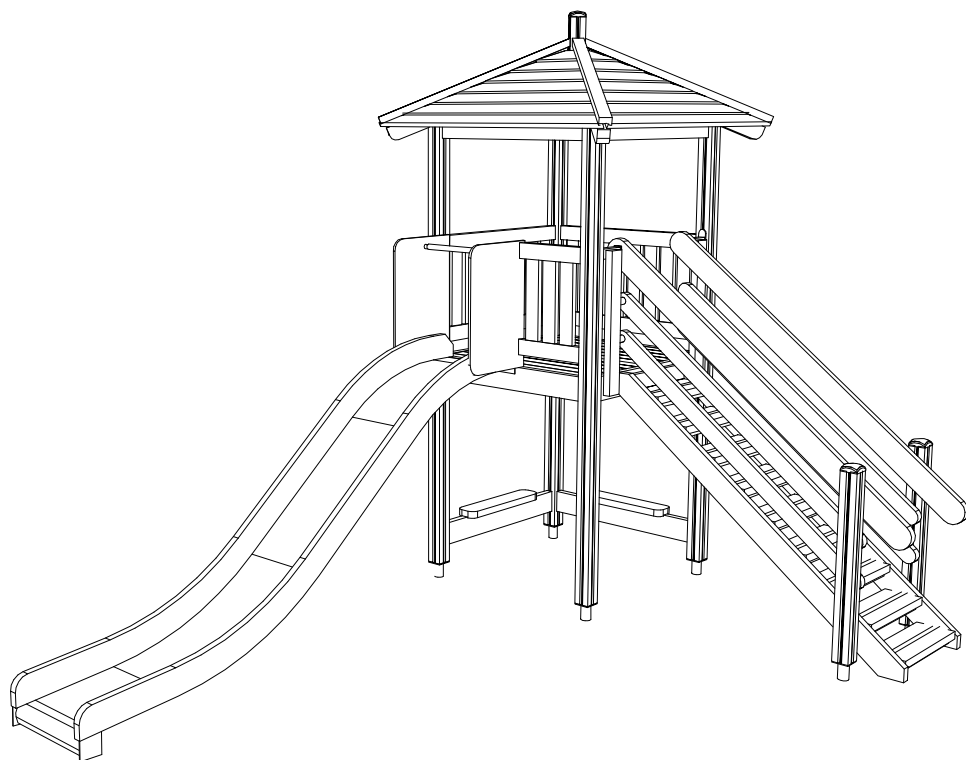

LAPPSET®

FINNO

ASENNUSOHJE
MONTERINGSANSVISNING
INSTALLATION INSTRUCTION
AUFBAUANLEITUNG
NOTICE D'INSTALLATION

REF: 120345
DATE: 15.6.2003

120345

001770	PCS 1	001849	PCS 1	002799	PCS 1	003010	PCS 1	003614	PCS 1	003788	PCS 2
											YELLOW
005692	PCS 2	006810	PCS 2	006828	PCS 4	007333	PCS 2	905051	PCS 8	905104	PCS 24
L 1104		L 1050		L 2850				Ø24/8.4		M10	
905120	PCS 12	905138	PCS 2	905196	PCS 2	909238	PCS 8	909521	PCS 6	980131	PCS 8
Ø14		GREY		GREY		8x90				6x60	
	PCS		PCS		PCS		PCS		PCS		PCS
	PCS		PCS		PCS		PCS		PCS		PCS
	PCS		PCS		PCS		PCS		PCS		PCS

	<p>Sand 0.2-2 mm/ Gravel 2-8 mm</p>	<p>Sand 0.2-2 mm/ Gravel 2-8 mm</p>	

EN Impact Area 31.7 m²

DET 1 	DET 2 	DET 3 