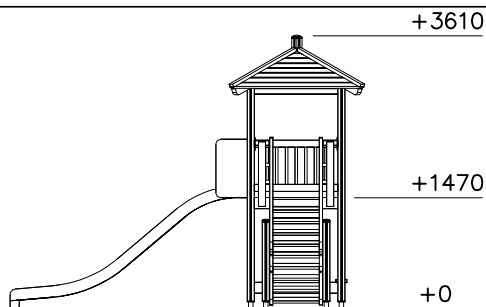

LAPPSET®

FINNO

ASENNUSOHJE
MONTERINGSANSVISNING
INSTALLATION INSTRUCTION
AUFBAUANLEITUNG
NOTICE D'INSTALLATION

REF: 120345
DATE: 15.6.2003

120345

001770	PCS 1	001849	PCS 1	002799	PCS 1	003010	PCS 1	003614	PCS 1	003788	PCS 2
											YELLOW
005692	PCS 2	006810	PCS 2	006828	PCS 4	007333	PCS 2	905051	PCS 8	905104	PCS 24
L 1104		L 1050		L 2850				Ø24/8.4		M10	
905120	PCS 12	905138	PCS 2	905196	PCS 2	909238	PCS 8	909521	PCS 6	980131	PCS 8
Ø14		GREY		GREY		8x90				6x60	
	PCS		PCS		PCS		PCS		PCS		PCS
	PCS		PCS		PCS		PCS		PCS		PCS
	PCS		PCS		PCS		PCS		PCS		PCS

	<p>Sand 0.2-2 mm/ Gravel 2-8 mm</p>	<p>Sand 0.2-2 mm/ Gravel 2-8 mm</p>	

EN Impact Area 31.7 m²

DET 1 	DET 2 	DET 3 