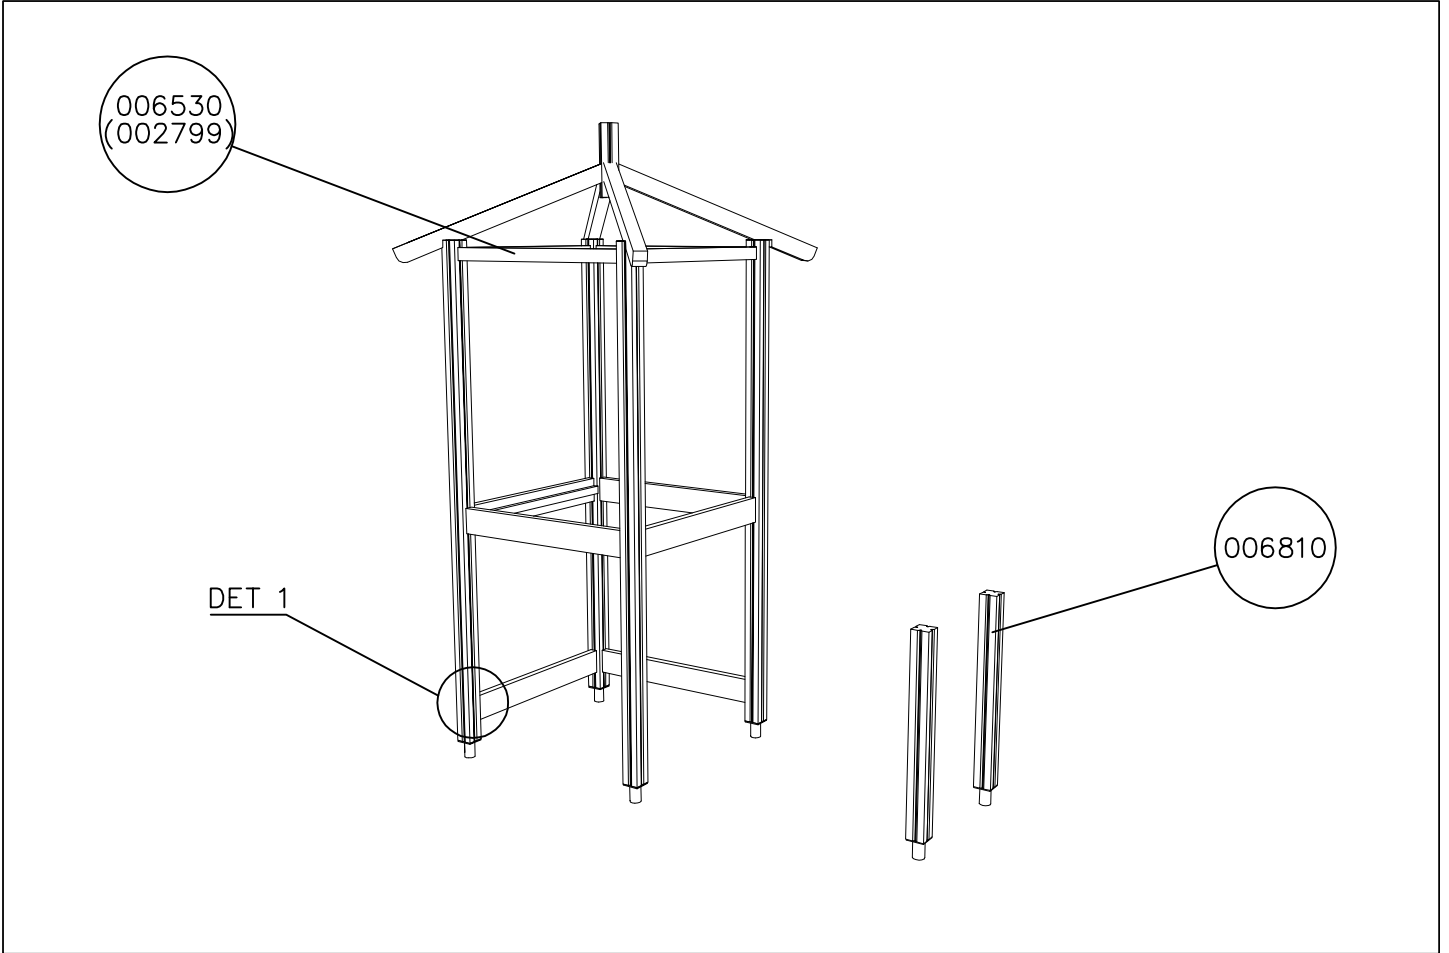

LAPPSET®

FINNO

ASENNUSOHJE
MONTERINGSANSVISNING
INSTALLATION INSTRUCTION
AUFBAUANLEITUNG
NOTICE D'INSTALLATION

REF: 120345
DATE: 15.6.2003

120345

001770	PCS 1	001849	PCS 1	002799	PCS 1	003010	PCS 1	003614	PCS 1	003788	PCS 2
											YELLOW
005692	PCS 2	006810	PCS 2	006828	PCS 4	007333	PCS 2	905051	PCS 8	905104	PCS 24
L 1104		L 1050		L 2850				Ø24/8.4		M10	
905120	PCS 12	905138	PCS 2	905196	PCS 2	909238	PCS 8	909521	PCS 6	980131	PCS 8
Ø14		GREY		GREY		8x90				6x60	
	PCS		PCS		PCS		PCS		PCS		PCS
	PCS		PCS		PCS		PCS		PCS		PCS
	PCS		PCS		PCS		PCS		PCS		PCS

	<p>Sand 0.2-2 mm/ Gravel 2-8 mm</p>	<p>Sand 0.2-2 mm/ Gravel 2-8 mm</p>	

EN Impact Area 31.7 m²

DET 1 	DET 2 	DET 3 