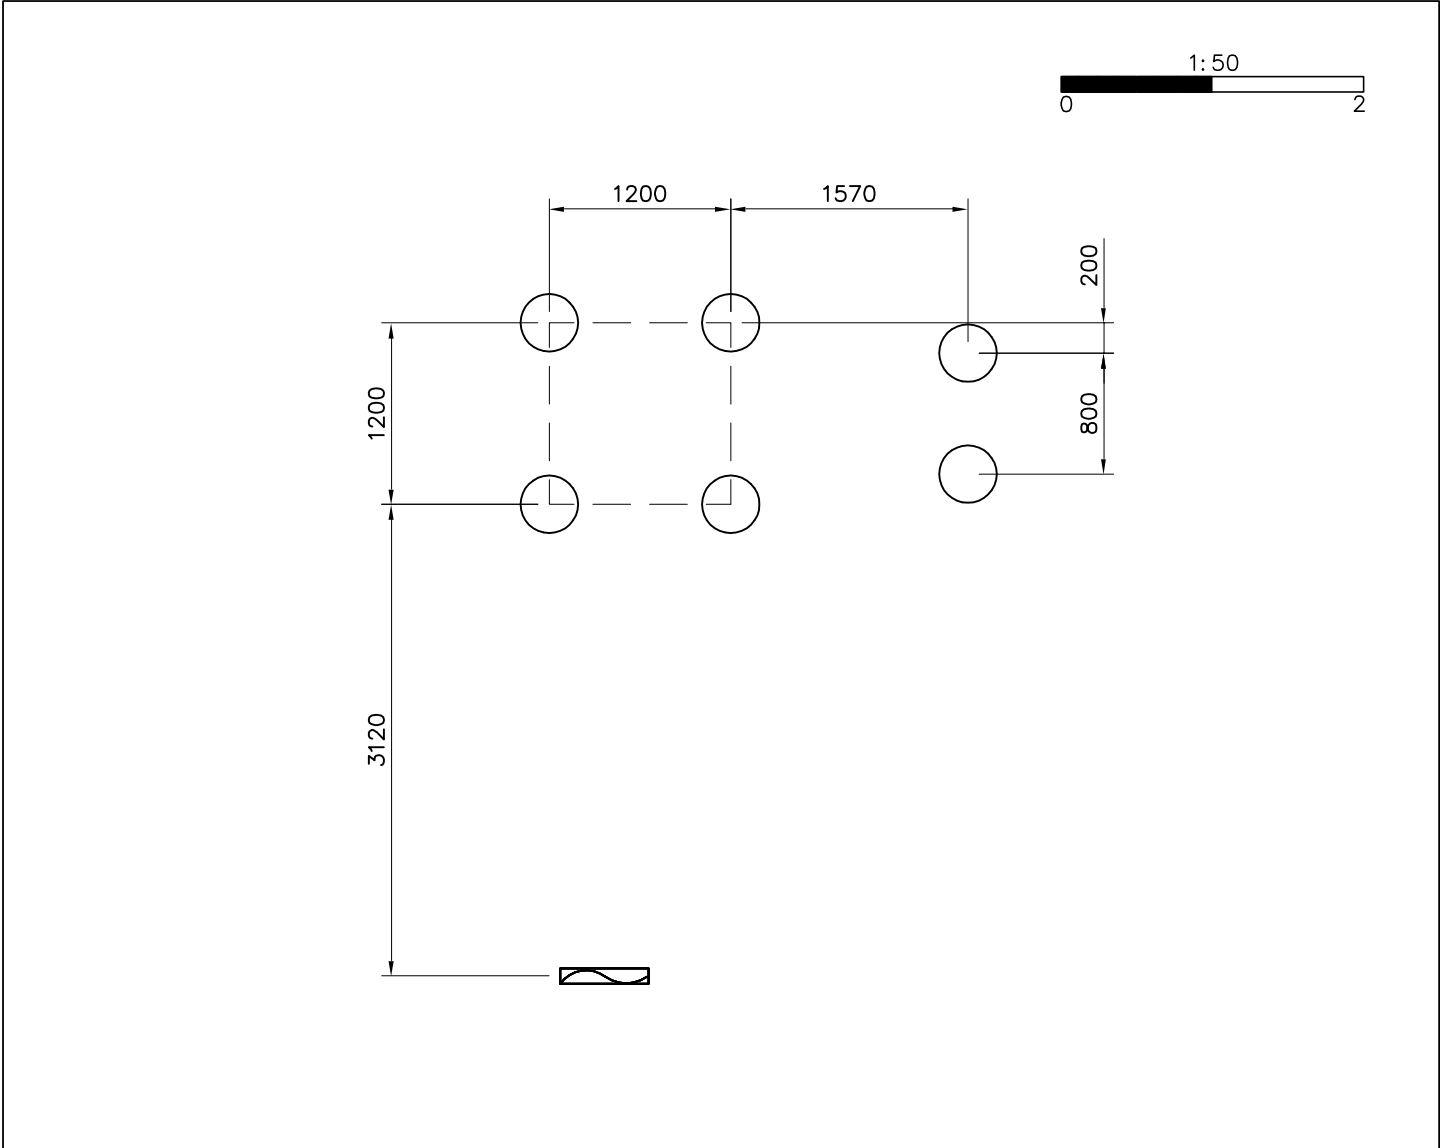

LAPPSET®

FINNO

ASENNUSOHJE
MONTERINGSANSVISNING
INSTALLATION INSTRUCTION
AUFBAUANLEITUNG
NOTICE D'INSTALLATION

REF: 120345
DATE: 15.6.2003

120345

001770	PCS 1	001849	PCS 1	002799	PCS 1	003010	PCS 1	003614	PCS 1	003788	PCS 2
											YELLOW
005692	PCS 2	006810	PCS 2	006828	PCS 4	007333	PCS 2	905051	PCS 8	905104	PCS 24
L 1104		L 1050		L 2850				Ø24/8.4		M10	
905120	PCS 12	905138	PCS 2	905196	PCS 2	909238	PCS 8	909521	PCS 6	980131	PCS 8
Ø14		GREY		GREY		8x90				6x60	
	PCS		PCS		PCS		PCS		PCS		PCS
	PCS		PCS		PCS		PCS		PCS		PCS
	PCS		PCS		PCS		PCS		PCS		PCS

	<p>Sand 0.2-2 mm/ Gravel 2-8 mm</p>	<p>Sand 0.2-2 mm/ Gravel 2-8 mm</p>	

EN Impact Area 31.7 m²

DET 1 	DET 2 	DET 3 