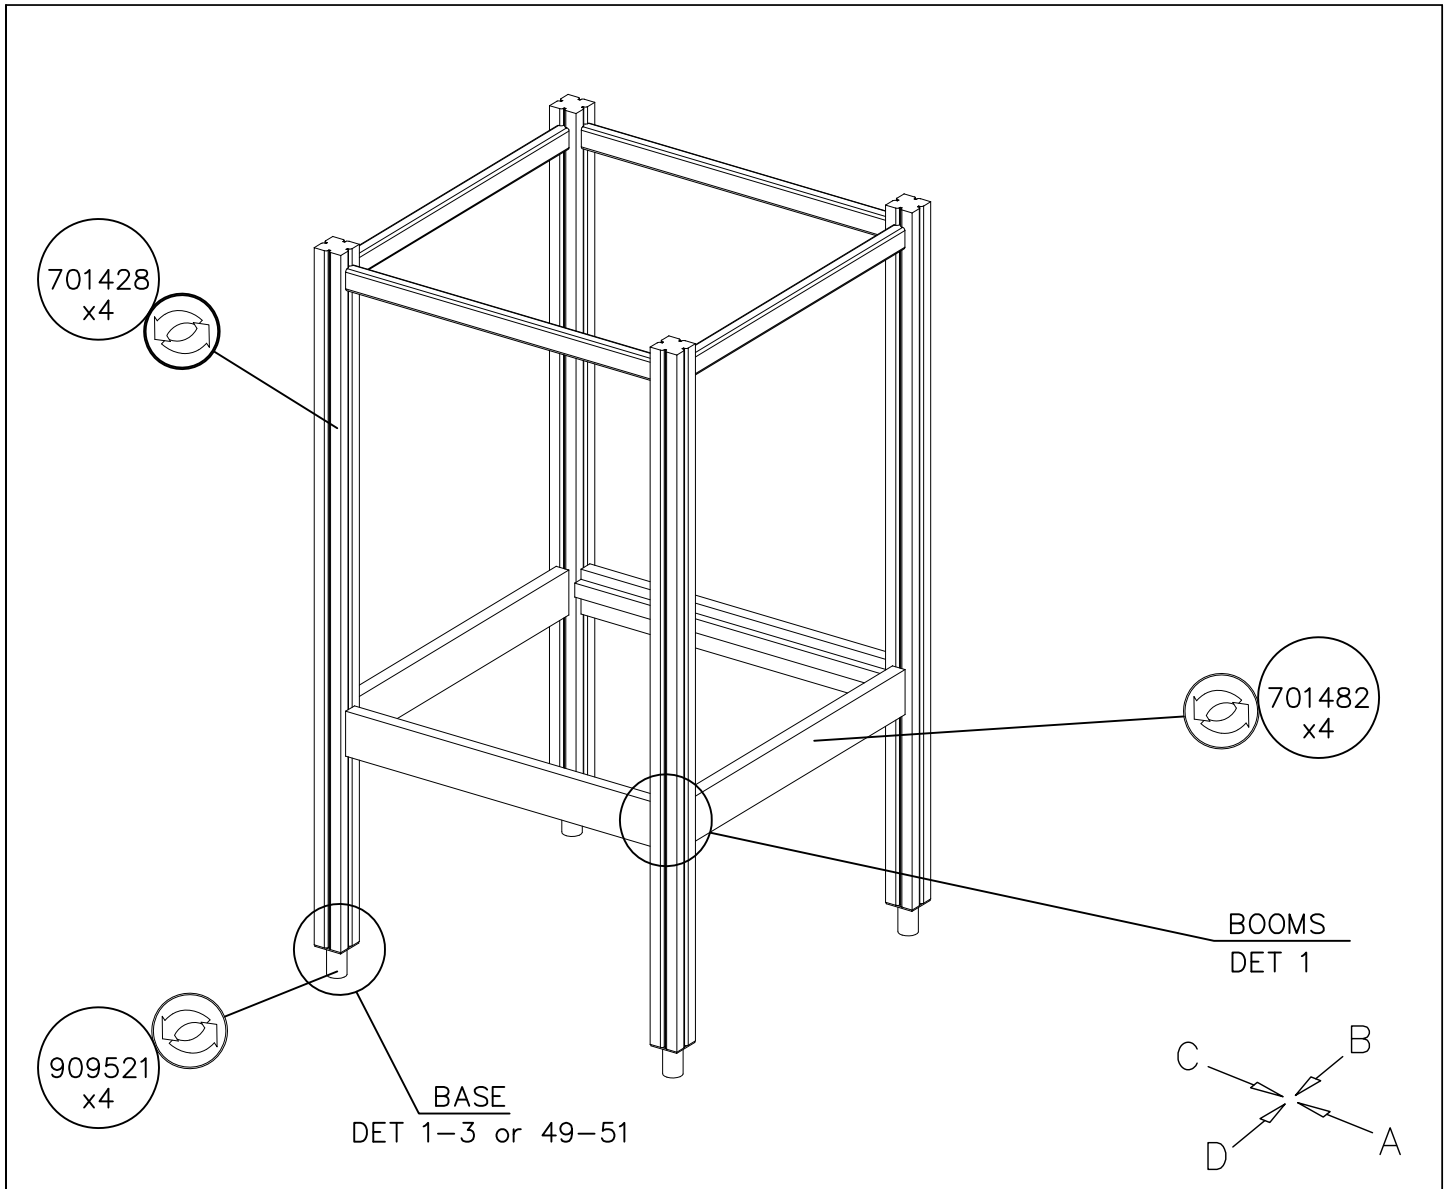

EN Impact Area 22 m²
Grid size = 500mm

— EN Impact Area 22 m²
 - - - Falling Space 24.1 m²
 Max Falling Height 1000 mm

(A)

1:40

(B)

1:40

(C)

1:40