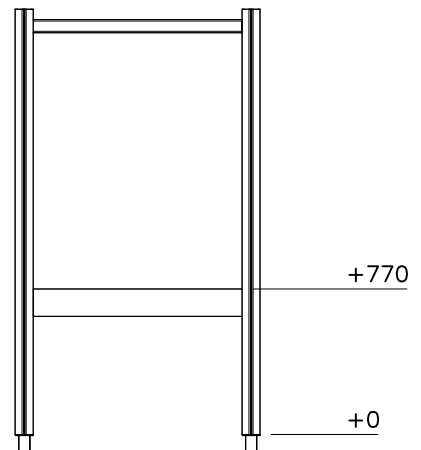

EN Impact Area 22 m²
Grid size = 500mm

— EN Impact Area 22 m²
 - - - Falling Space 24.1 m²
 Max Falling Height 1000 mm

(A)

1:40

(B)

1:40

(C)

1:40