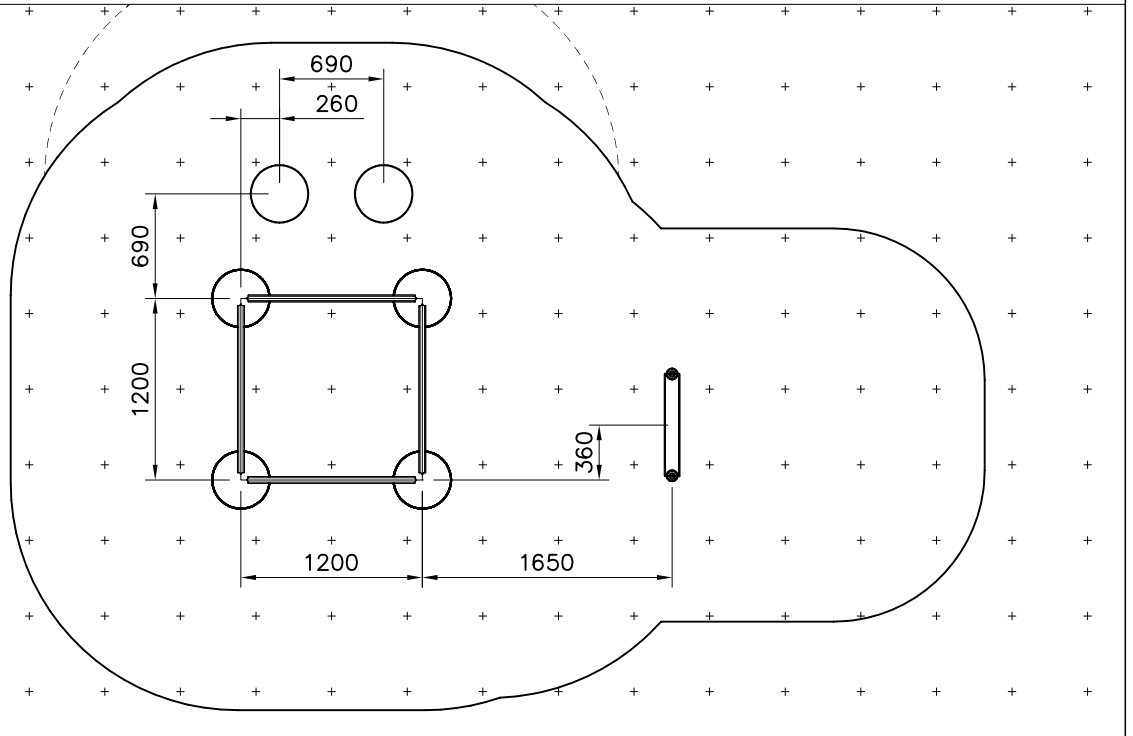

EN Impact Area 22 m²
Grid size = 500mm

— EN Impact Area 22 m²
 - - - Falling Space 24.1 m²
 Max Falling Height 1000 mm

(A)

1:40

(B)

1:40

(C)

1:40