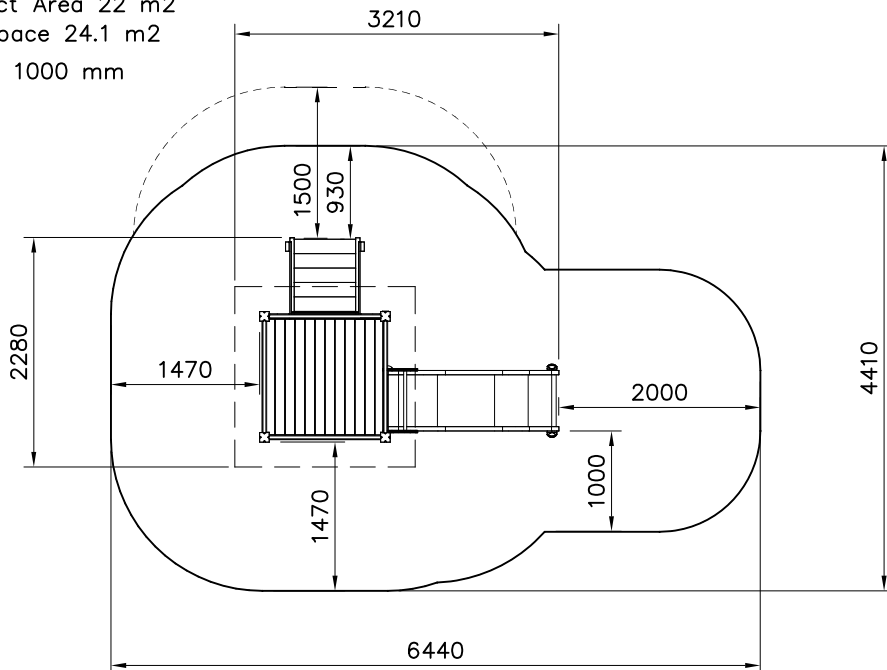

EN Impact Area 22 m²
Grid size = 500mm

— EN Impact Area 22 m²
 - - - Falling Space 24.1 m²
 Max Falling Height 1000 mm

(A)

1:40

(B)

1:40

(C)

1:40