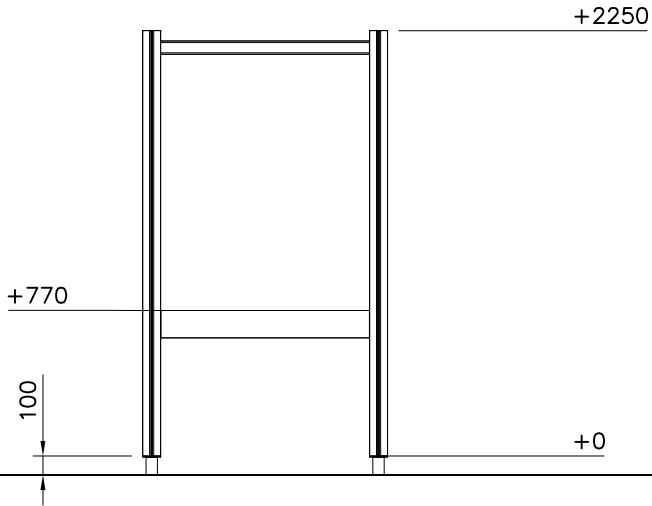

EN Impact Area 22 m²
Grid size = 500mm

— EN Impact Area 22 m²
 - - - Falling Space 24.1 m²
 Max Falling Height 1000 mm

(A)

1:40

(B)

1:40

(C)

1:40