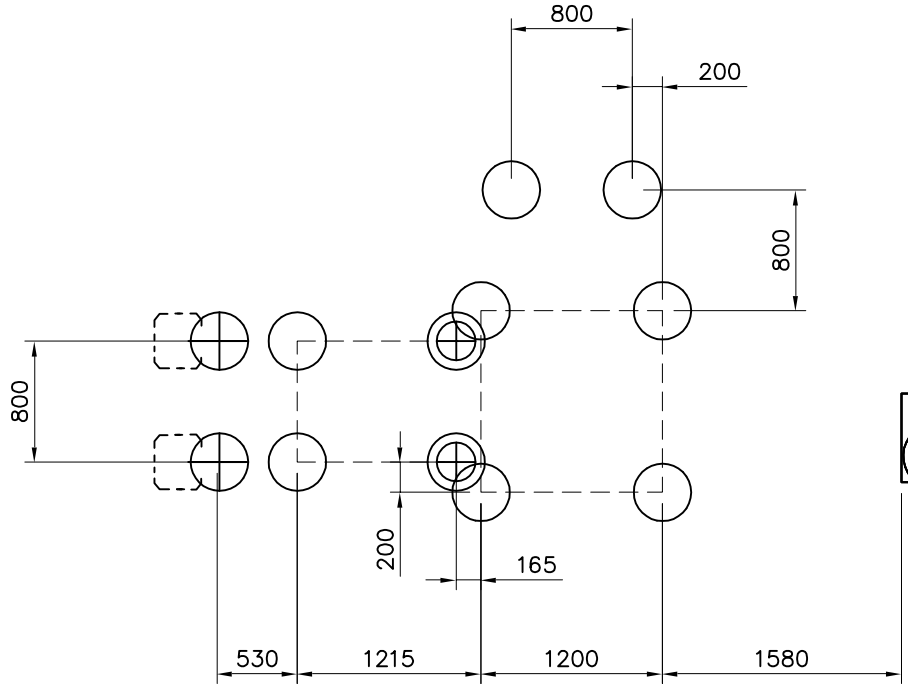

## **FINNO**

ASENNUSOHJE  
MONTERINGSANSVISNING  
INSTALLATION INSTRUCTION  
AUFBAUANLEITUNG  
NOTICE D'INSTALLATION

REF: 120350  
DATE: 15.6.2003

# **120350**

001770	PCS 1	001848	PCS 1	002780	PCS 1	003010	PCS 1	003347	PCS 10	003618	PCS 1
											
003788	PCS 1	003950	PCS 1	005692	PCS 5	005695	PCS 2	006200	PCS 4	006212	PCS 2
											
				L 1104		L 704		L 855			
006684	PCS 2	006810	PCS 6	006822	PCS 4	008903	PCS 1	905051	PCS 92	905083	PCS 8
											
L 1145		L 1050		L 2250				Ø24/8.5		Ø32	
905104	PCS 56	905112	PCS 8	905120	PCS 24	905138	PCS 6	905196	PCS 6	909210	PCS 8
											
M10		Ø22		Ø14		GREY		GREY		M8x40	
909238	PCS 84	909511	PCS 2	909521	PCS 10	980104	PCS 46	980131	PCS 24	980150	PCS 8
											
8x90						5x90		6x60		M8	
980151	PCS 8		PCS		PCS		PCS		PCS		PCS
											
Ø16/8.4											
	PCS		PCS		PCS		PCS		PCS		PCS

<p>M10          905104          909521</p>	<p>Sand 0.2–2 mm/          Gravel 2–8 mm          100          300          600</p>	<p>Sand 0.2–2 mm/          Gravel 2–8 mm          100          300          580</p>	<p>Sand 0.2–2 mm/          Gravel 2–8 mm          300          400</p>
<p>909511          905051          6212          8x40          905051</p>	<p>Sand 0.2–2 mm/          Gravel 2–8 mm          100          300          555</p>		

EN Impact Area 28.1 m<sup>2</sup>

<p>DET 1</p> <p>8x90 Ø24/8.4</p>	<p>DET 2</p> <p>3347 Ø24/8.5 8x90</p>	<p>DET 3</p> <p>Ø24/8.5 8x90</p>	<p>DET 4</p> <p>905083 Ø16/8.4 8x90 905112</p>
<p>DET 5</p> <p>5x90</p>	<p>DET 6</p> <p>5x90</p>	<p>DET 7</p> <p>905120</p>	<p>DET 8</p> <p>6x60</p>