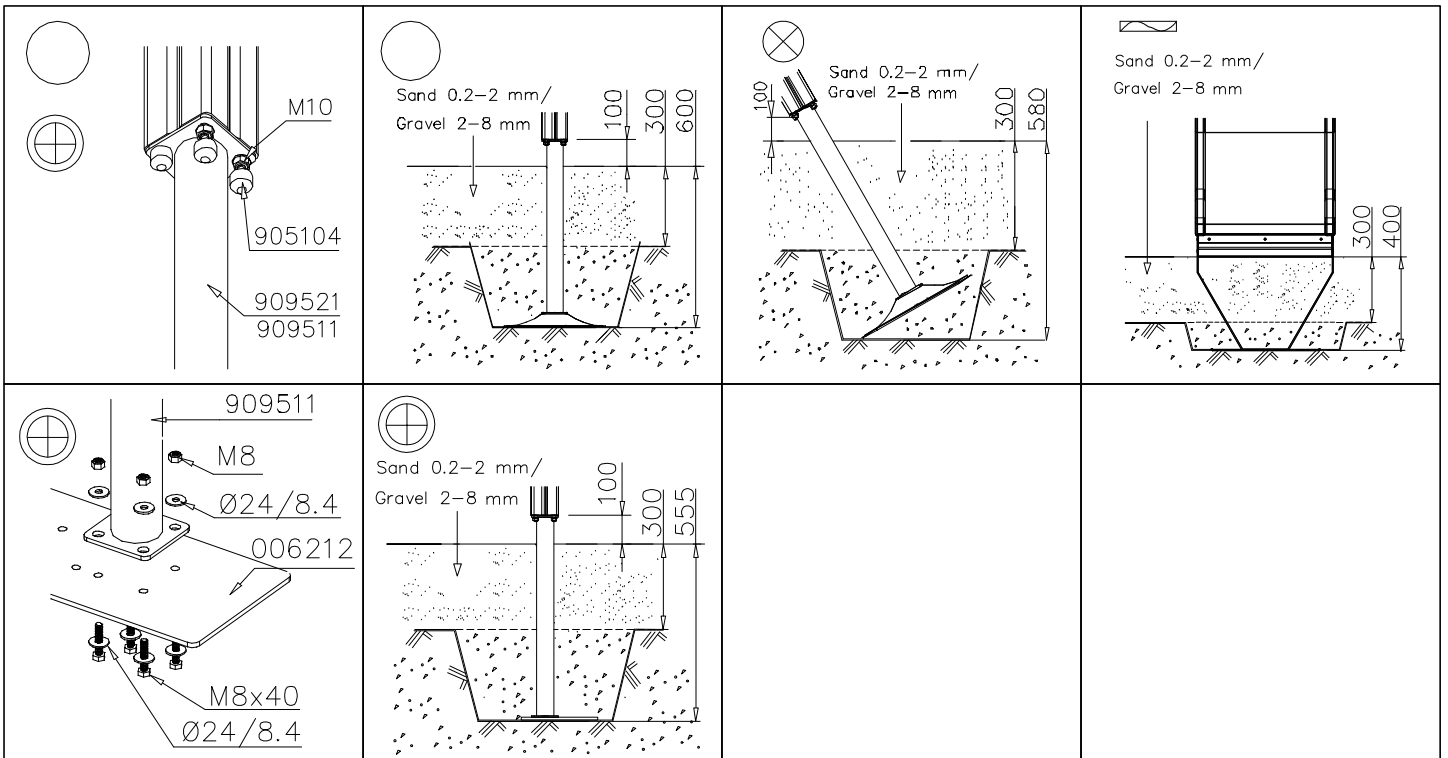

## **FINNO**

ASENNUSOHJE  
MONTERINGSANSVISNING  
INSTALLATION INSTRUCTION  
AUFBAUANLEITUNG  
NOTICE D'INSTALLATION

REF: 120351  
DATE: 15.6.2003

# **120351**

001770  PCS 2	001848  PCS 1	001855  PCS 1	002780  PCS 1	003010  PCS 1	003120  PCS 2
003122  PCS 2	003347  PCS 16	003618  PCS 1	003787  PCS 3 BLUE	003950  PCS 1	005692  PCS 9 L 1104
005695  PCS 2 L 704	006200  PCS 4 L 855	006212  PCS 2	006684  PCS 2 L 1145	006810  PCS 6 L 1050	006816  PCS 4 L 1650
006822  PCS 4 L 2250	008903  PCS 1	905051  PCS 132 Ø24/8.5	905083  PCS 8 Ø32	905104  PCS 64 M10	905112  PCS 8 Ø22
905120  PCS 28 Ø14	905138  PCS 10 GREY	905196  PCS 10 GREY	909210  PCS 8 8x40	909238  PCS 124 8x90	909511  PCS 2
909521  PCS 14	980104  PCS 22 5x90	980131  PCS 40 6x60	980150  PCS 8 M8	980151  PCS 8 Ø16/8.4	