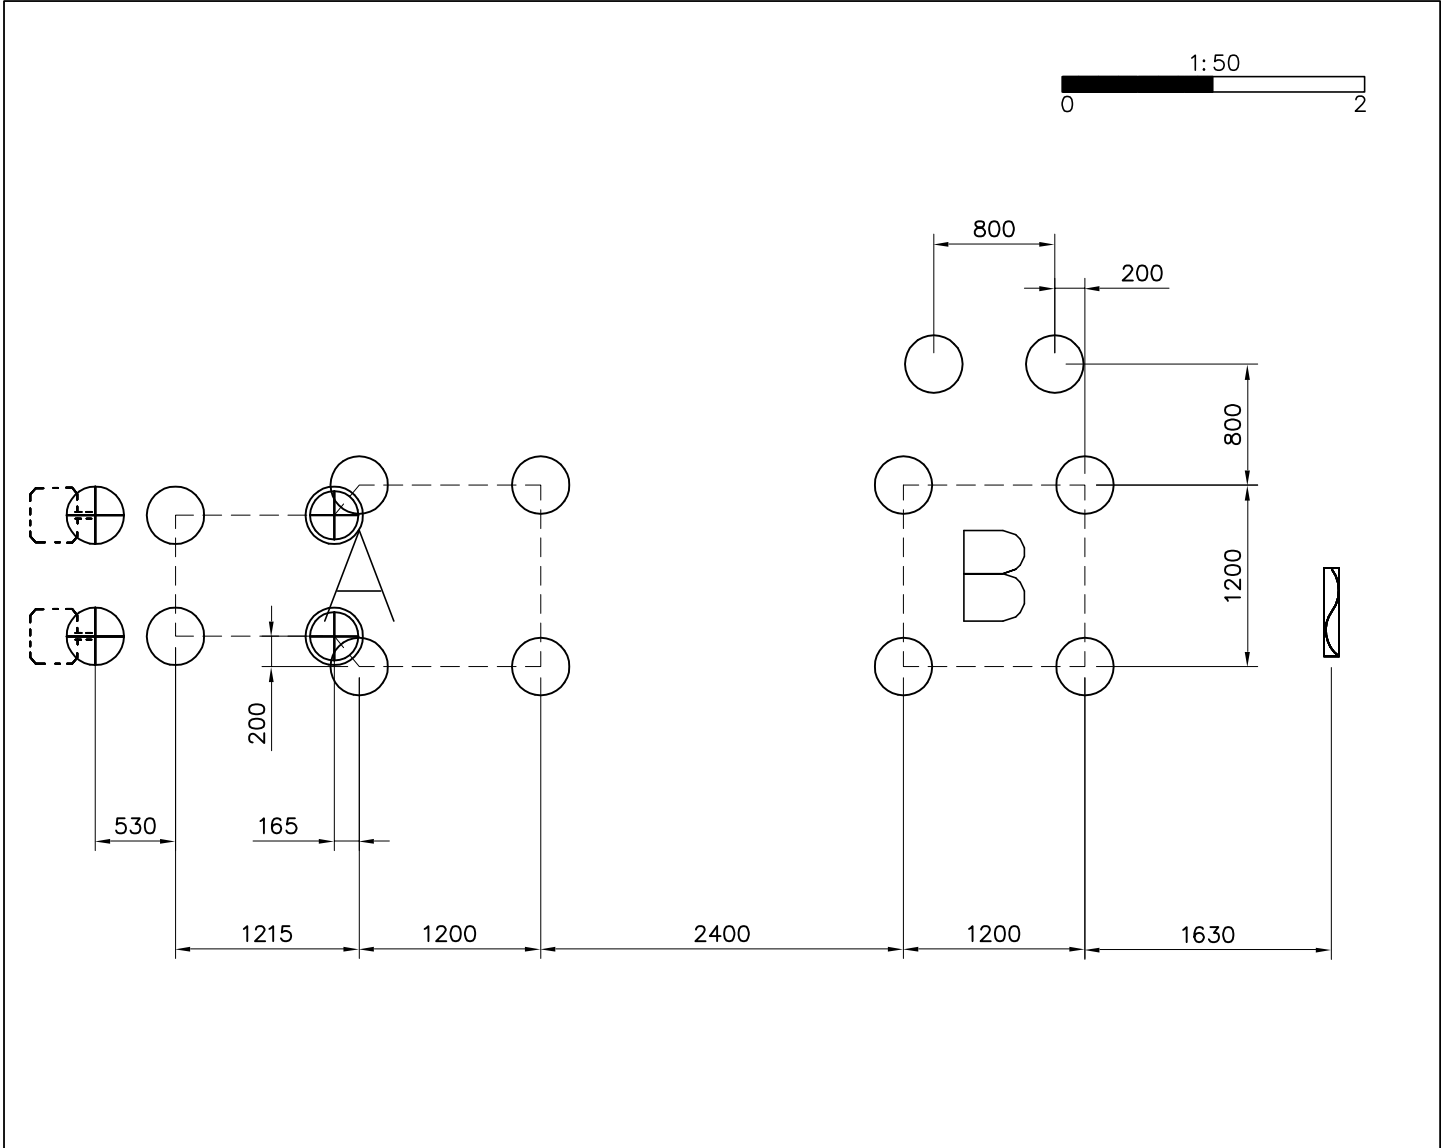

## **FINNO**

ASENNUSOHJE  
MONTERINGSANSVISNING  
INSTALLATION INSTRUCTION  
AUFBAUANLEITUNG  
NOTICE D'INSTALLATION

REF: 120351  
DATE: 15.6.2003

# **120351**

001770  PCS 2	001848  PCS 1	001855  PCS 1	002780  PCS 1	003010  PCS 1	003120  PCS 2
003122  PCS 2	003347  PCS 16	003618  PCS 1	003787  PCS 3 BLUE	003950  PCS 1	005692  PCS 9 L 1104
005695  PCS 2 L 704	006200  PCS 4 L 855	006212  PCS 2	006684  PCS 2 L 1145	006810  PCS 6 L 1050	006816  PCS 4 L 1650
006822  PCS 4 L 2250	008903  PCS 1	905051  PCS 132 Ø24/8.5	905083  PCS 8 Ø32	905104  PCS 64 M10	905112  PCS 8 Ø22
905120  PCS 28 Ø14	905138  PCS 10 GREY	905196  PCS 10 GREY	909210  PCS 8 8x40	909238  PCS 124 8x90	909511  PCS 2
909521  PCS 14	980104  PCS 22 5x90	980131  PCS 40 6x60	980150  PCS 8 M8	980151  PCS 8 Ø16/8.4	

EN Impact Area 42.7 m<sup>2</sup>

<p>DET 1</p>	<p>DET 2</p>	<p>DET 3</p>	<p>DET 4</p>
<p>DET 5</p>	<p>DET 6</p>	<p>DET 7</p>	<p>DET 8</p>