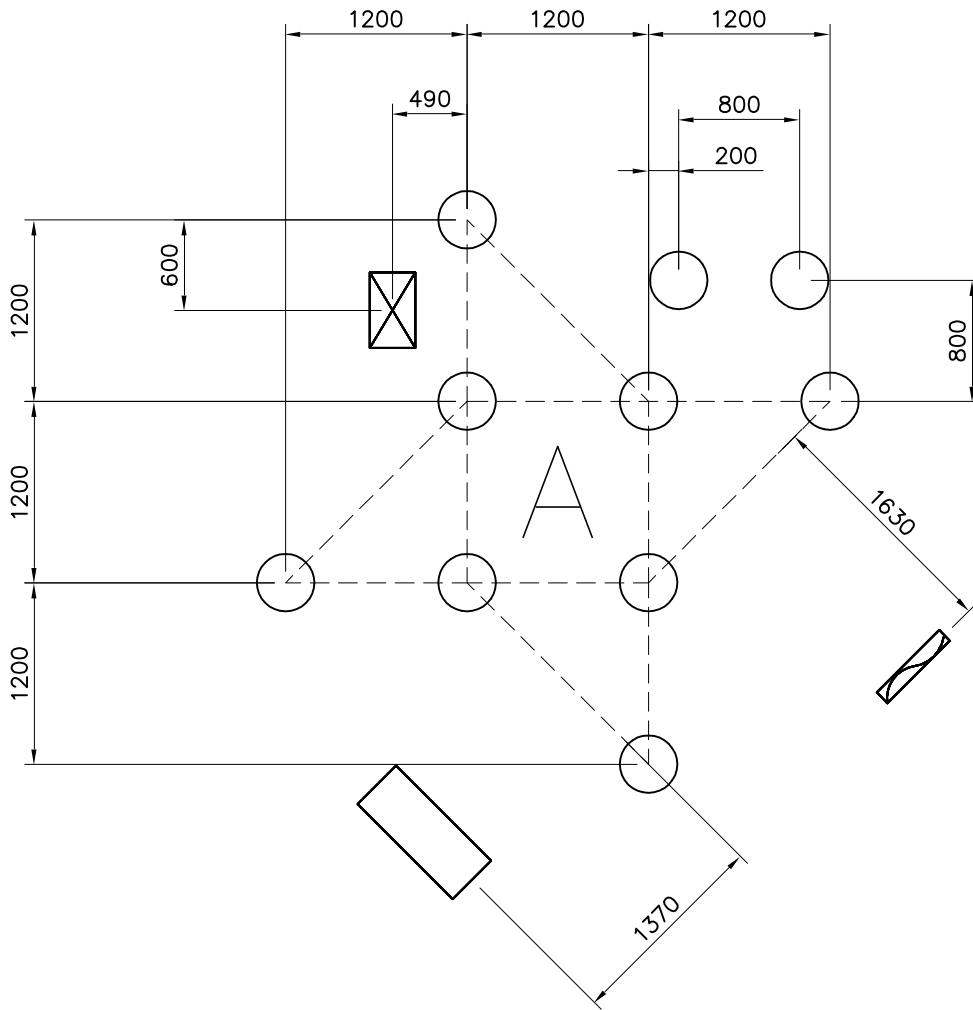

## **FINNO**

ASENNUSOHJE  
MONTERINGSANSVISNING  
INSTALLATION INSTRUCTION  
AUFBAUANLEITUNG  
NOTICE D'INSTALLATION

REF: 120354  
DATE: 1.4.2005

# **120354**

001770	PCS 1	001848	PCS 1	002799	PCS 1	003011	PCS 1	003618	PCS 1	003775	PCS 1
											
003780	PCS 2	003787	PCS 1	003798	PCS 1	003886	PCS 4	005077	PCS 1	005271	PCS 1
			BLUE								
005610	PCS 4	005692	PCS 4	006810	PCS 2	006816	PCS 4	006822	PCS 4	007875	PCS 1
			L 1104		L 1050		L 1650		L 2250		
900240	PCS 6	905051	PCS 16	905104	PCS 40	905120	PCS 20	905138	PCS 6	905196	PCS 6
	8x70		Ø24/8.4		M10		Ø14		GREY		GREY
907045	PCS 1	909238	PCS 16	909521	PCS 10	909540	PCS 2	980131	PCS 24		PCS
	L 1490		8x90						6x60		
	PCS		PCS		PCS		PCS		PCS		PCS
	PCS		PCS		PCS		PCS		PCS		PCS

<p>M10          905104          909521</p>	<p>Sand 0.2-2 mm/          Gravel 2-8 mm          100 300 600</p>	<p>Sand 0.2-2 mm/          Gravel 2-8 mm          300 400</p>
<p>Sand 0.2-2 mm/          Gravel 2-8 mm          907040          300 600</p>	<p>Sand 0.2-2 mm/          Gravel 2-8 mm          300 600</p>	<p>909519          Ø24/8.4          M8</p>

EN Impact Area 37.7 m<sup>2</sup>

+3010

+870

+0

<p>DET 1</p>  <p>8x90 Ø24/8.4</p>	<p>DET 2</p>  <p>6x60</p>	<p>DET 3</p>  <p>8x90 Ø24/8.4 005607</p>	<p>DET 4</p>  <p>8x70</p>
<p>DET 5</p>  <p>8x70</p>	<p>DET 6</p>  <p>905120</p>		