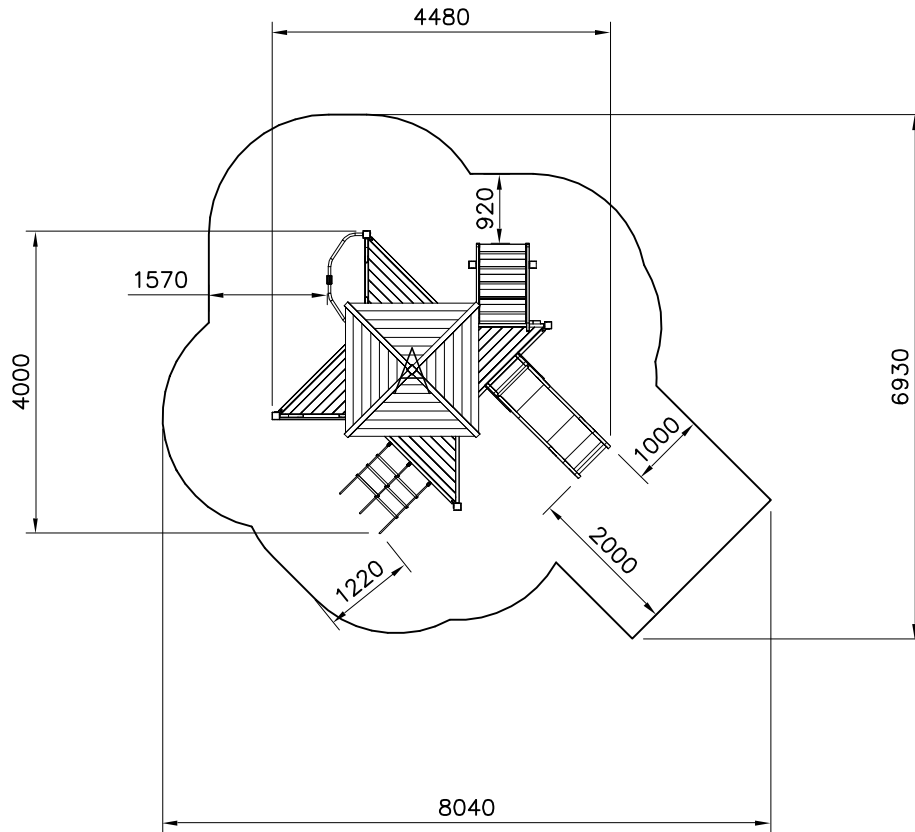

## **FINNO**

ASENNUSOHJE  
MONTERINGSANSVISNING  
INSTALLATION INSTRUCTION  
AUFBAUANLEITUNG  
NOTICE D'INSTALLATION

REF: 120354  
DATE: 1.4.2005

# **120354**

001770	PCS 1	001848	PCS 1	002799	PCS 1	003011	PCS 1	003618	PCS 1	003775	PCS 1
											
003780	PCS 2	003787	PCS 1	003798	PCS 1	003886	PCS 4	005077	PCS 1	005271	PCS 1
			BLUE								
005610	PCS 4	005692	PCS 4	006810	PCS 2	006816	PCS 4	006822	PCS 4	007875	PCS 1
			L 1104		L 1050		L 1650		L 2250		
900240	PCS 6	905051	PCS 16	905104	PCS 40	905120	PCS 20	905138	PCS 6	905196	PCS 6
	8x70		Ø24/8.4		M10		Ø14		GREY		GREY
907045	PCS 1	909238	PCS 16	909521	PCS 10	909540	PCS 2	980131	PCS 24		PCS
	L 1490		8x90						6x60		
	PCS		PCS		PCS		PCS		PCS		PCS
	PCS		PCS		PCS		PCS		PCS		PCS

<p>M10          905104          909521</p>	<p>Sand 0.2-2 mm/          Gravel 2-8 mm          100 300 600</p>	<p>Sand 0.2-2 mm/          Gravel 2-8 mm          300 400</p>
<p>Sand 0.2-2 mm/          Gravel 2-8 mm          907040          300 600</p>	<p>Sand 0.2-2 mm/          Gravel 2-8 mm          300 600</p>	<p>909519          Ø24/8.4          M8</p>

EN Impact Area 37.7 m<sup>2</sup>

+3010

+870

+0

<p>DET 1</p>  <p>8x90 Ø24/8.4</p>	<p>DET 2</p>  <p>6x60</p>	<p>DET 3</p>  <p>8x90 Ø24/8.4 005607</p>	<p>DET 4</p>  <p>8x70</p>
<p>DET 5</p>  <p>8x70</p>	<p>DET 6</p>  <p>905120</p>		