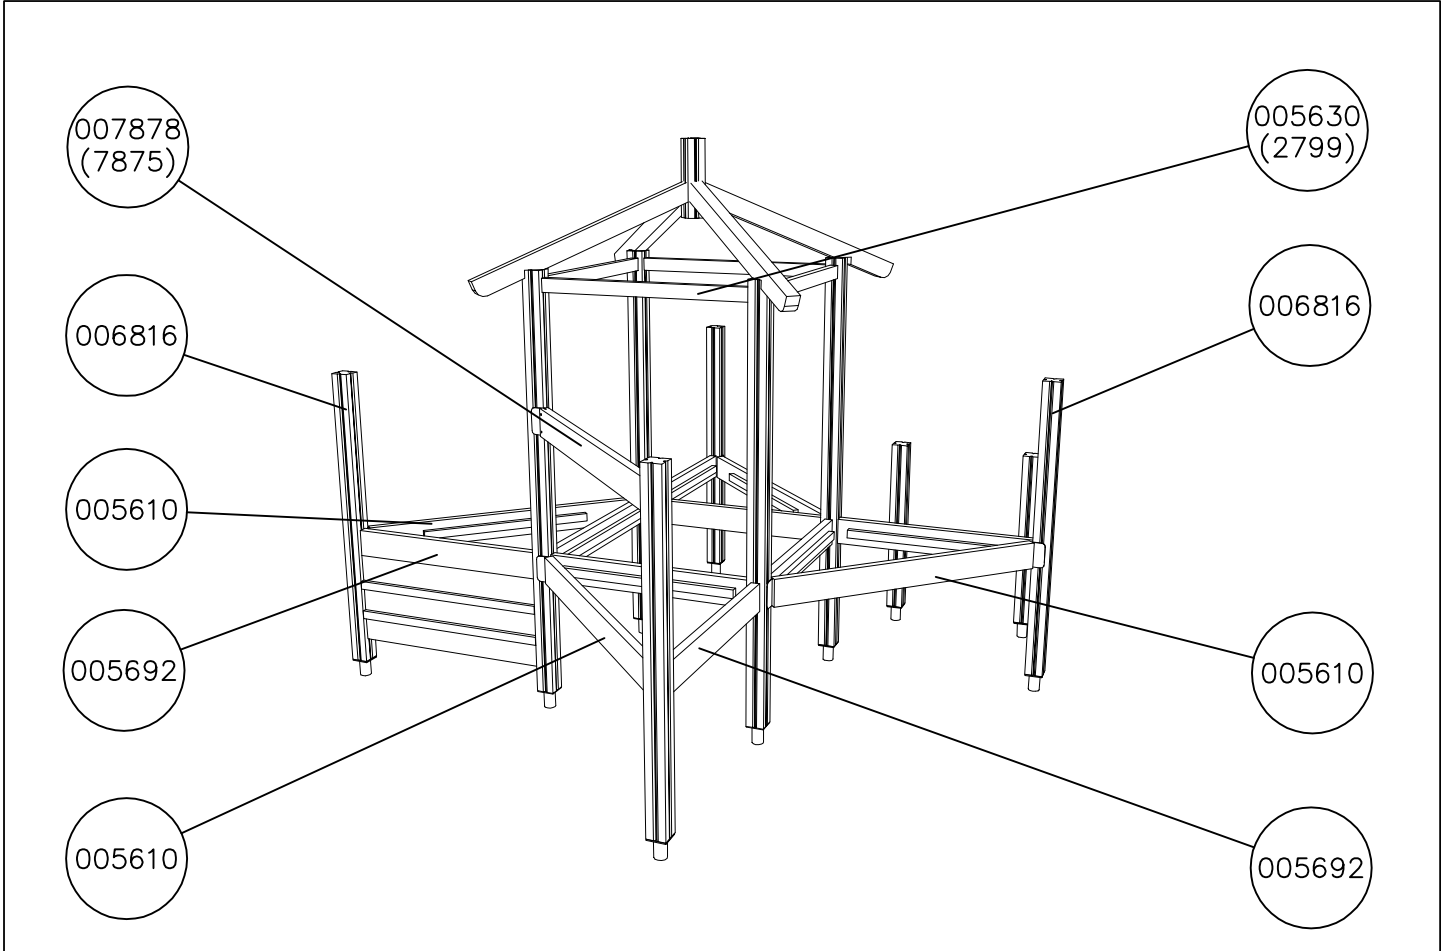

<p>M10          905104          909521</p>	<p>Sand 0.2-2 mm/          Gravel 2-8 mm          100 300 600</p>	<p>Sand 0.2-2 mm/          Gravel 2-8 mm          300 400</p>
<p>Sand 0.2-2 mm/          Gravel 2-8 mm          907040          300 600</p>	<p>Sand 0.2-2 mm/          Gravel 2-8 mm          300 600</p>	<p>909519          Ø24/8.4          M8</p>

EN Impact Area 37.7 m<sup>2</sup>

+3010

+870

+0

<p>DET 1</p>  <p>8x90 Ø24/8.4</p>	<p>DET 2</p>  <p>6x60</p>	<p>DET 3</p>  <p>8x90 Ø24/8.4 005607</p>	<p>DET 4</p>  <p>8x70</p>
<p>DET 5</p>  <p>8x70</p>	<p>DET 6</p>  <p>905120</p>		