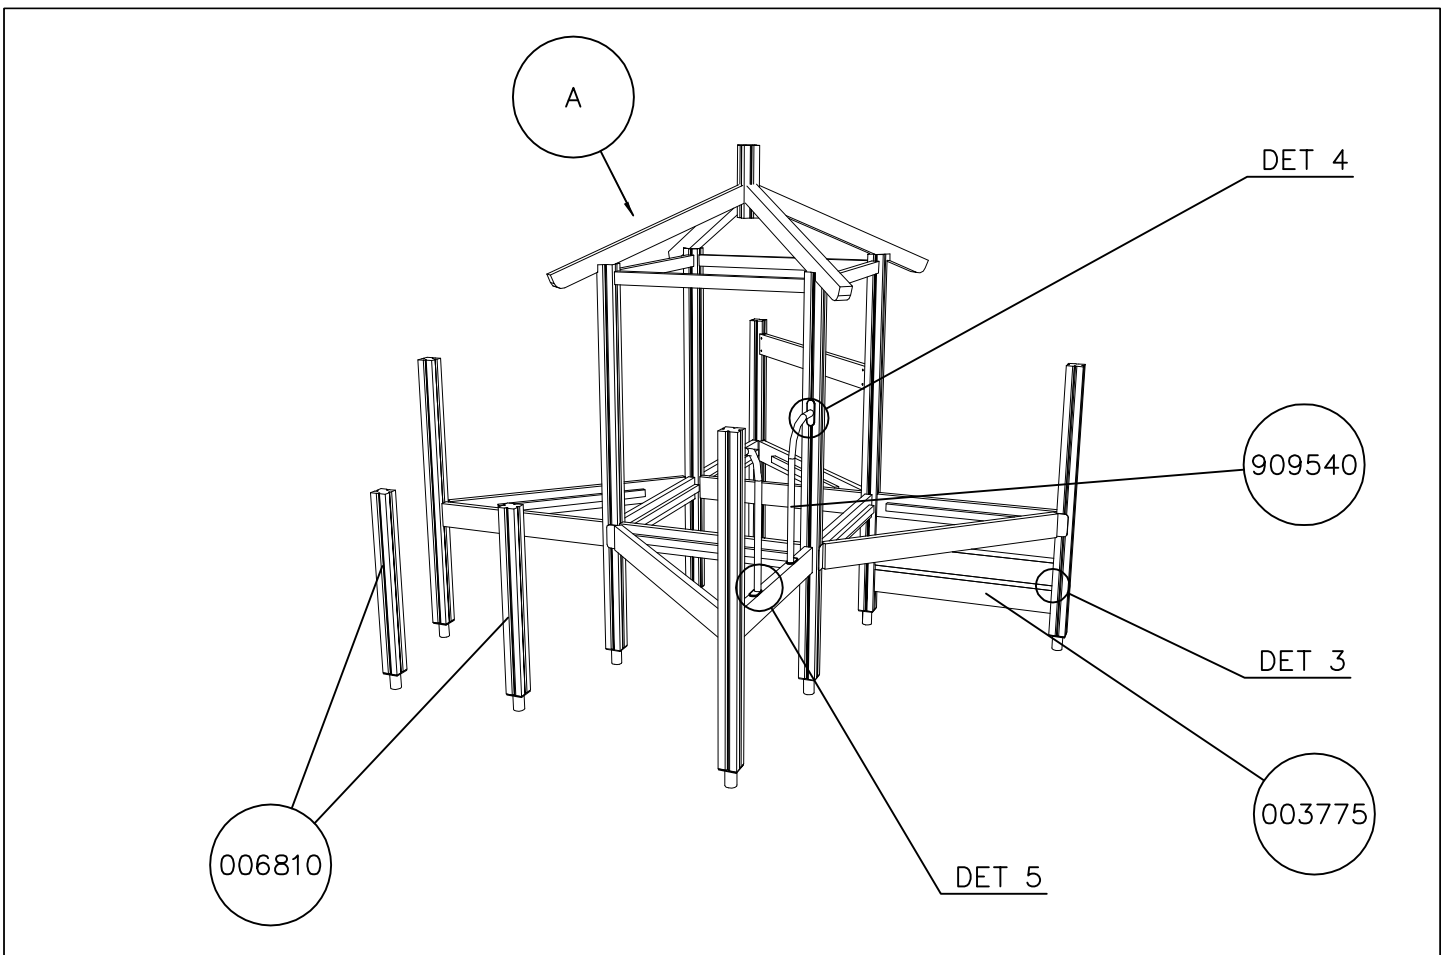

<p>M10          905104          909521</p>	<p>Sand 0.2-2 mm/          Gravel 2-8 mm          100 300 600</p>	<p>Sand 0.2-2 mm/          Gravel 2-8 mm          300 400</p>
<p>Sand 0.2-2 mm/          Gravel 2-8 mm          907040          300 600</p>	<p>Sand 0.2-2 mm/          Gravel 2-8 mm          300 600</p>	<p>909519          Ø24/8.4          M8</p>

EN Impact Area 37.7 m<sup>2</sup>

+3010

+870

+0

<p>DET 1</p>  <p>8x90 Ø24/8.4</p>	<p>DET 2</p>  <p>6x60</p>	<p>DET 3</p>  <p>8x90 Ø24/8.4 005607</p>	<p>DET 4</p>  <p>8x70</p>
<p>DET 5</p>  <p>8x70</p>	<p>DET 6</p>  <p>905120</p>		