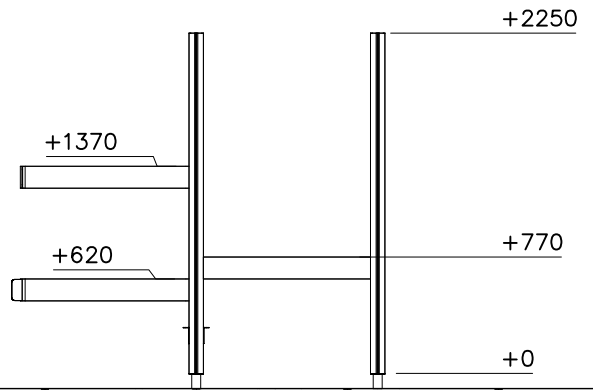

LAPPSET®

FINNO

ASENNUSOHJE
MONTERINGSANSVISNING
INSTALLATION INSTRUCTION
AUFBAUANLEITUNG
NOTICE D'INSTALLATION

120354M

DATE: 20.4.2015

120354M

—— EN/AS Impact Area 35 m²
 - - - - Falling Space 36.8 m²
 Max Falling Height 1470 mm

DATE: 120354M
20.4.2015

DATE: 120354M
20.4.2015

1:50

(A)

(B)

(C)

(D)