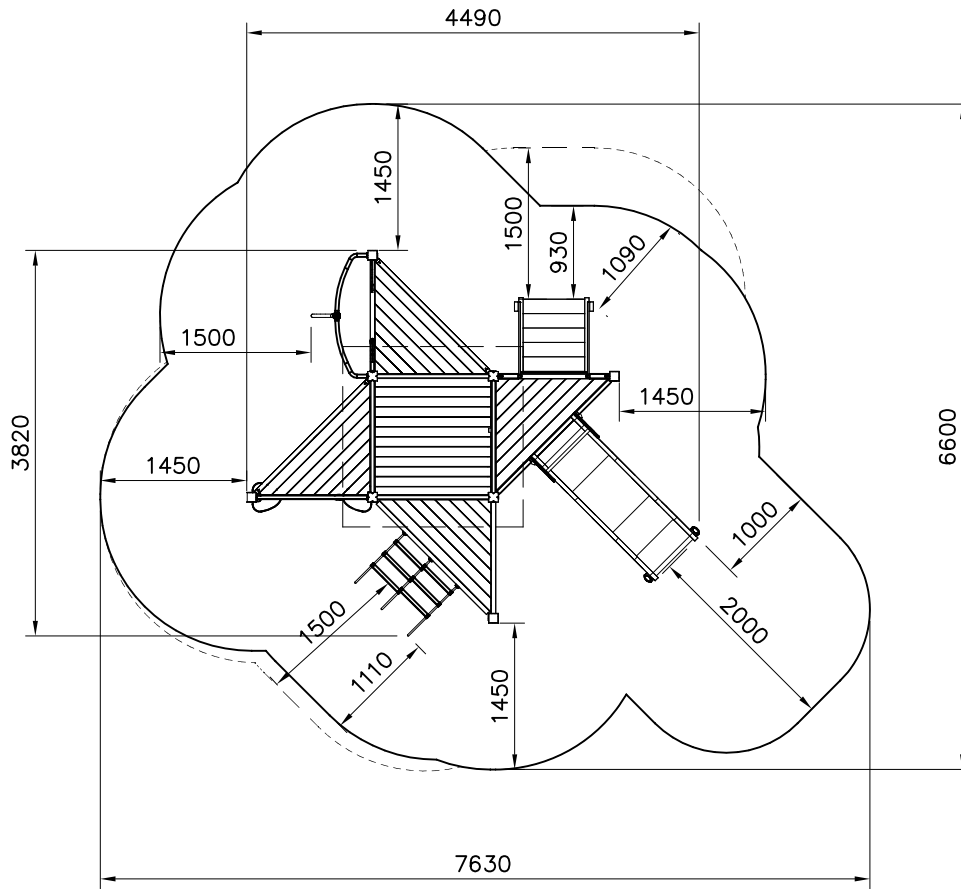

LAPPSET®

FINNO

ASENNUSOHJE
MONTERINGSANSVISNING
INSTALLATION INSTRUCTION
AUFBAUANLEITUNG
NOTICE D'INSTALLATION

120354M

DATE: 20.4.2015

120354M

—— EN/AS Impact Area 35 m²
 - - - - Falling Space 36.8 m²
 Max Falling Height 1470 mm

DATE: 120354M
20.4.2015

DATE: 120354M
20.4.2015

1:50

(A)

(B)

(C)

(D)