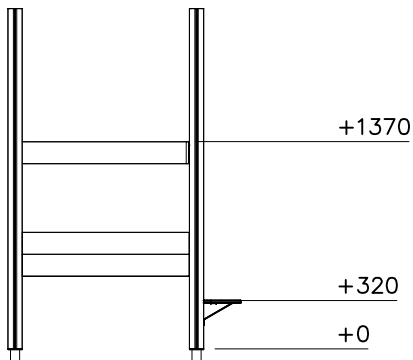

DATE: 120354M
20.4.2015

1:50

(A)

(B)

(C)

(D)