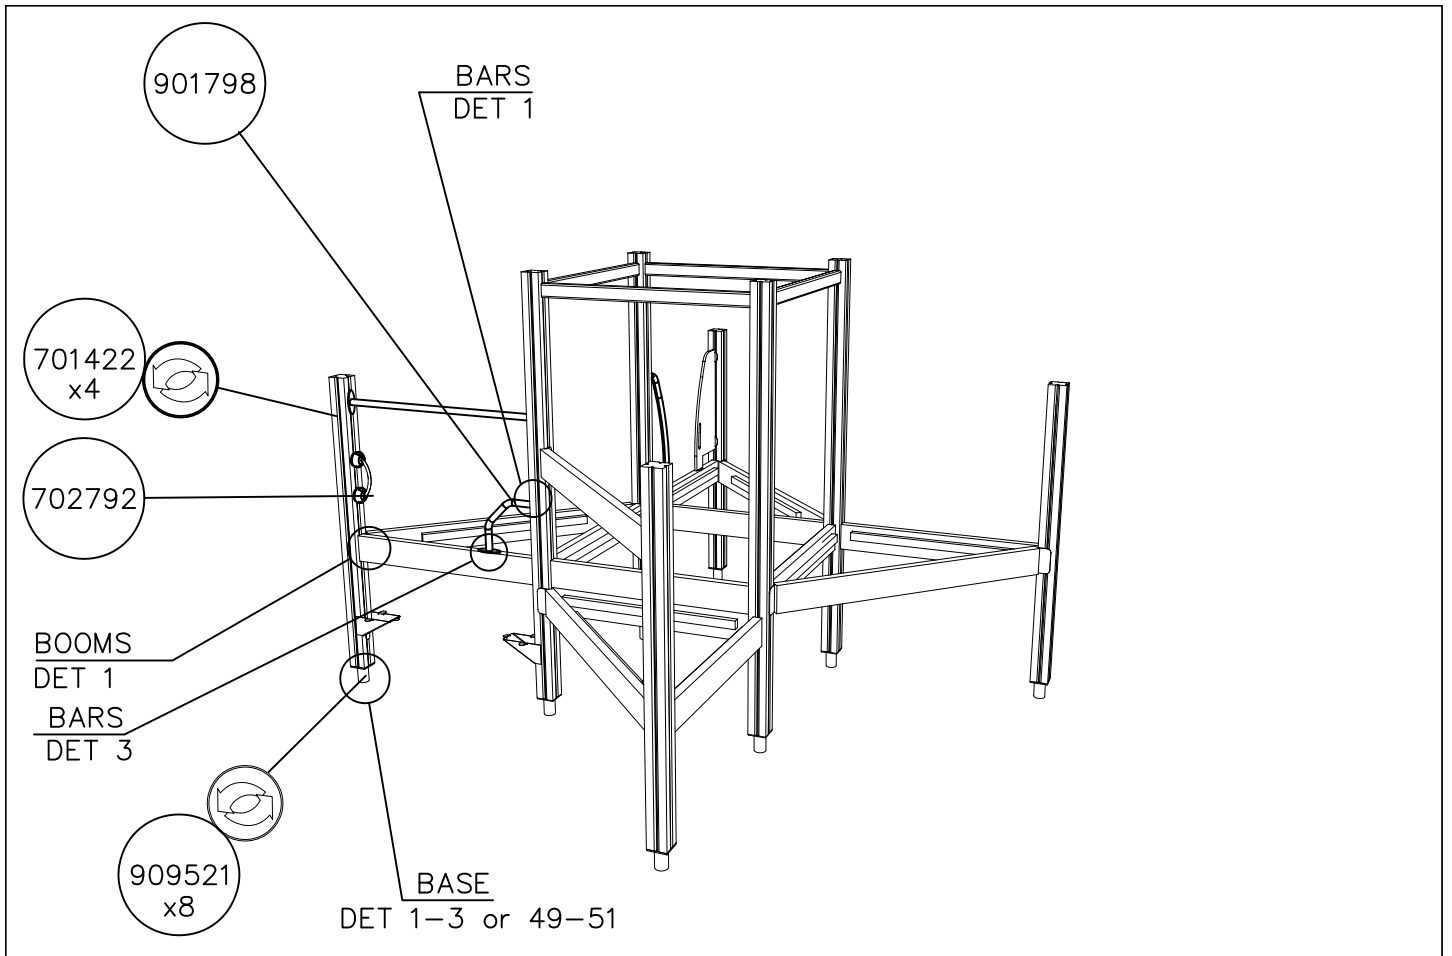

LAPPSET®

FINNO

ASENNUSOHJE
MONTERINGSANSVISNING
INSTALLATION INSTRUCTION
AUFBAUANLEITUNG
NOTICE D'INSTALLATION

120354M

DATE: 20.4.2015

120354M

—— EN/AS Impact Area 35 m²
 - - - - Falling Space 36.8 m²
 Max Falling Height 1470 mm

DATE: 120354M
20.4.2015

DATE: 120354M
20.4.2015

1:50

(A)

(B)

(C)

(D)