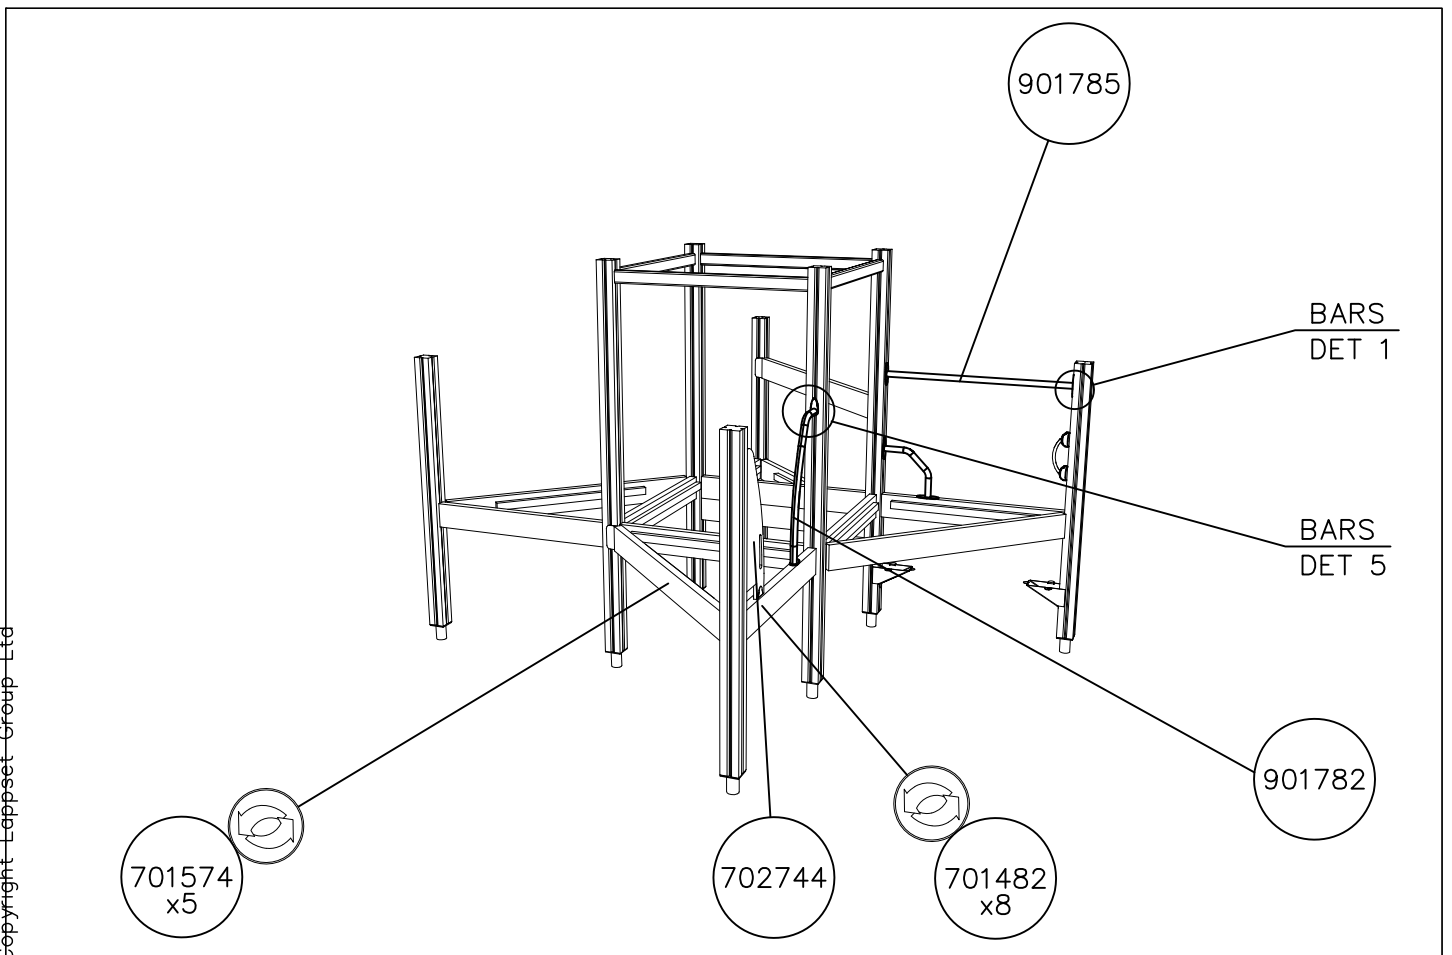

LAPPSET®

FINNO

ASENNUSOHJE
MONTERINGSANSVISNING
INSTALLATION INSTRUCTION
AUFBAUANLEITUNG
NOTICE D'INSTALLATION

120354M

DATE: 20.4.2015

120354M

—— EN/AS Impact Area 35 m²
 - - - - Falling Space 36.8 m²
 Max Falling Height 1470 mm

DATE: 120354M
20.4.2015

DATE: 120354M
20.4.2015

1:50

(A)

(B)

(C)

(D)