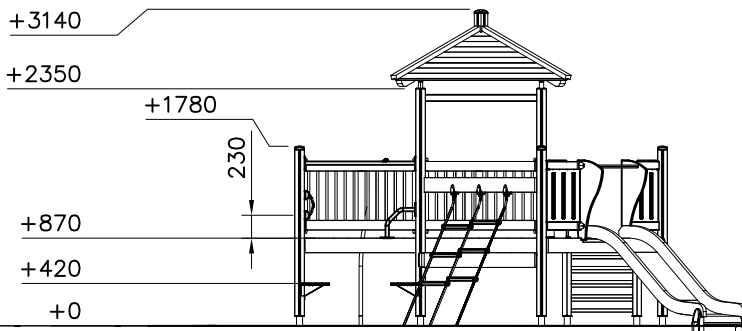

LAPPSET®

FINNO

ASENNUSOHJE
MONTERINGSANSVISNING
INSTALLATION INSTRUCTION
AUFBAUANLEITUNG
NOTICE D'INSTALLATION

120354M

DATE: 20.4.2015

120354M

—— EN/AS Impact Area 35 m²
 - - - - Falling Space 36.8 m²
 Max Falling Height 1470 mm