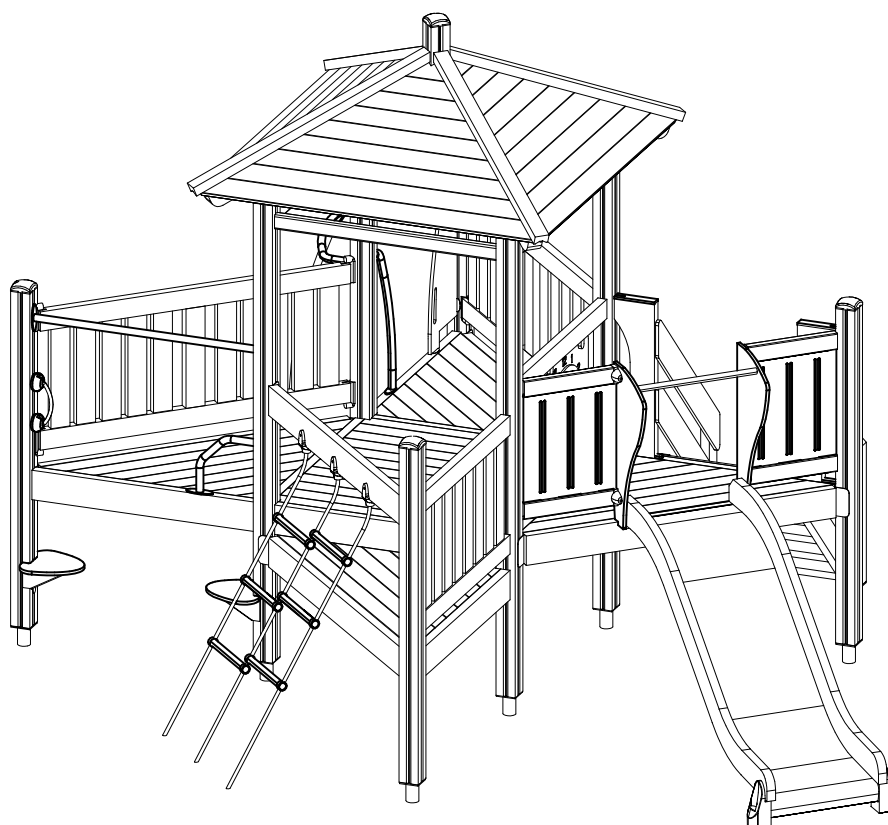

LAPPSET®

FINNO

ASENNUSOHJE
MONTERINGSANSVISNING
INSTALLATION INSTRUCTION
AUFBAUANLEITUNG
NOTICE D'INSTALLATION

120354M

DATE: 20.4.2015

120354M

—— EN/AS Impact Area 35 m²
 - - - - Falling Space 36.8 m²
 Max Falling Height 1470 mm