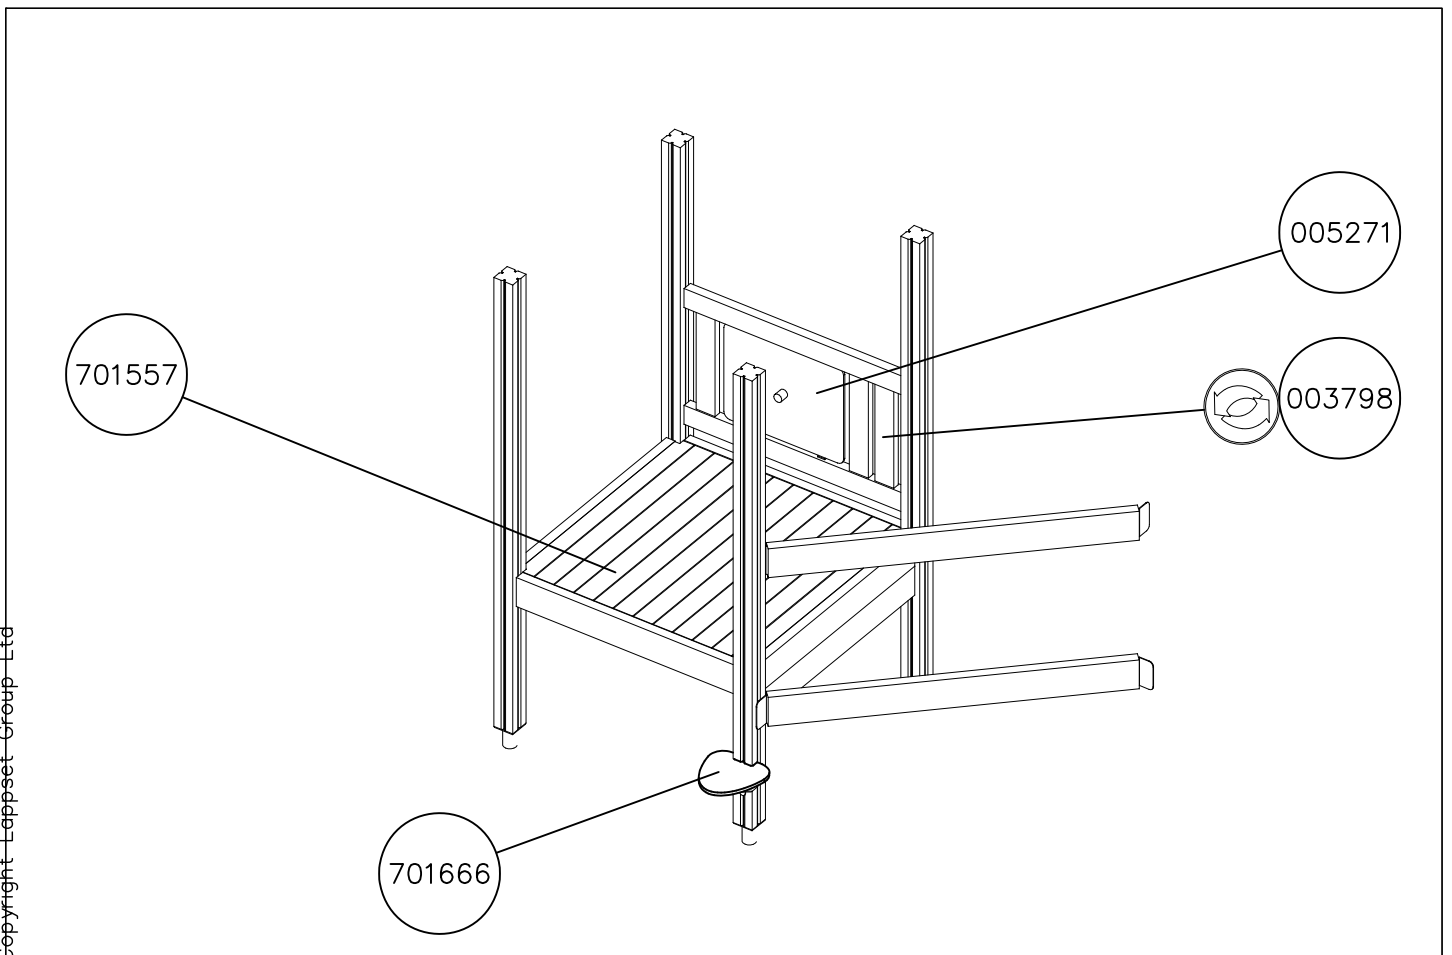

LAPPSET®

FINNO

ASENNUSOHJE
MONTERINGSANSVISNING
INSTALLATION INSTRUCTION
AUFBAUANLEITUNG
NOTICE D'INSTALLATION

120354M

DATE: 20.4.2015

120354M

—— EN/AS Impact Area 35 m²
 - - - - Falling Space 36.8 m²
 Max Falling Height 1470 mm

DATE: 120354M
20.4.2015

DATE: 120354M
20.4.2015

1:50

(A)

(B)

(C)

(D)