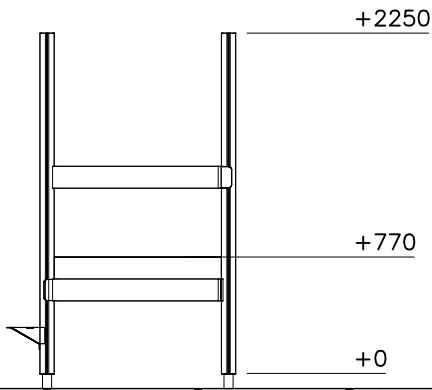

DATE: 120354M
20.4.2015

1:50

(A)