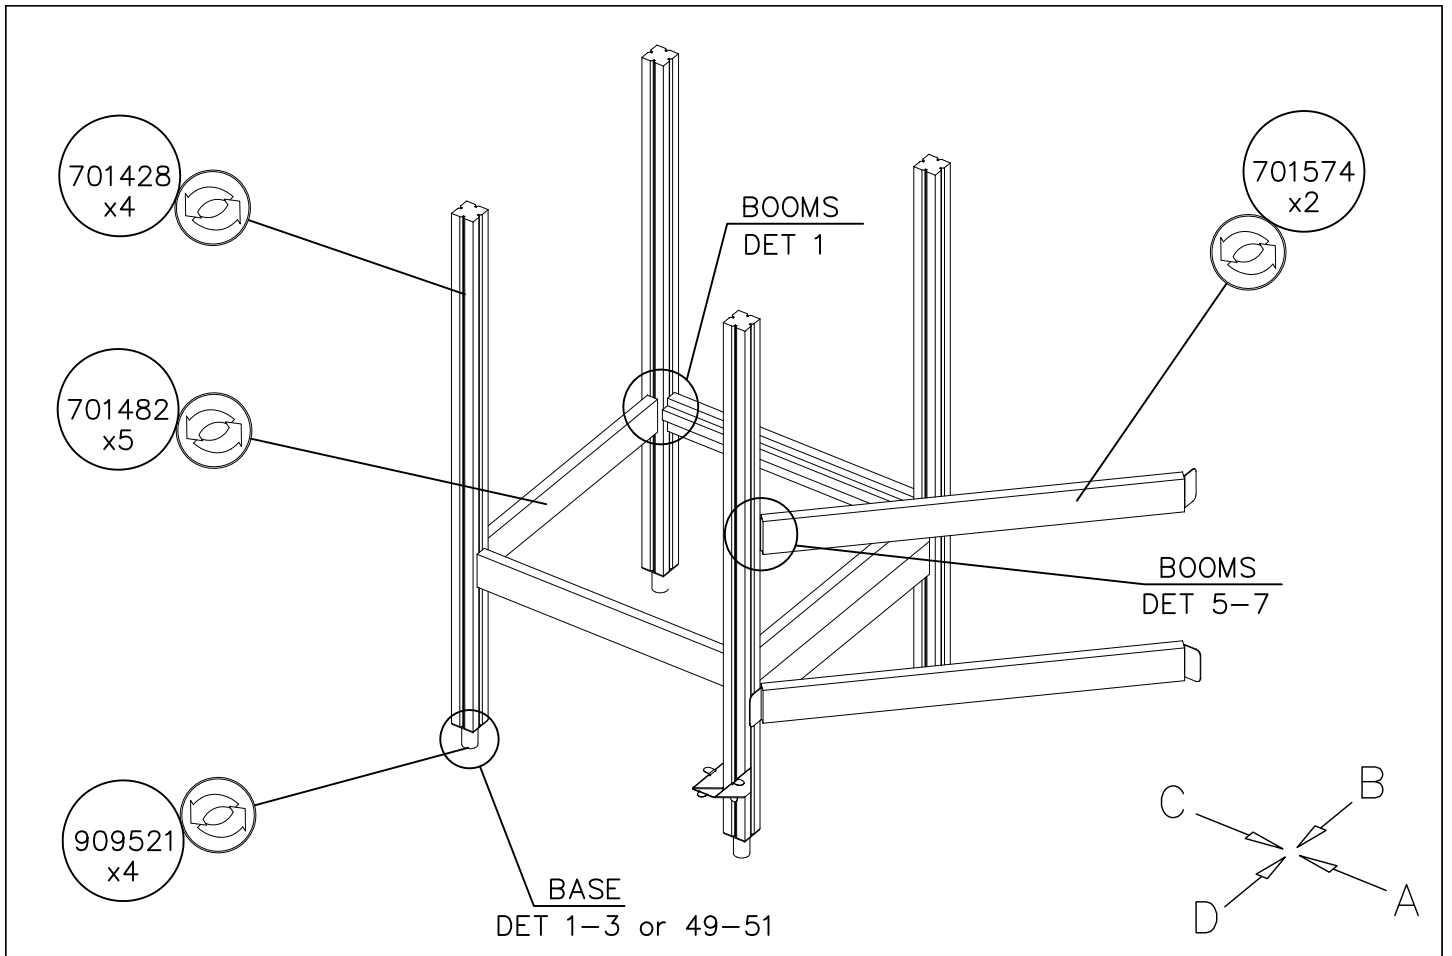

LAPPSET®

FINNO

ASENNUSOHJE
MONTERINGSANSVISNING
INSTALLATION INSTRUCTION
AUFBAUANLEITUNG
NOTICE D'INSTALLATION

120354M

DATE: 20.4.2015

120354M

—— EN/AS Impact Area 35 m²
 - - - - Falling Space 36.8 m²
 Max Falling Height 1470 mm

DATE: 120354M
20.4.2015

DATE: 120354M
20.4.2015

1:50

(A)

(B)

(C)

(D)