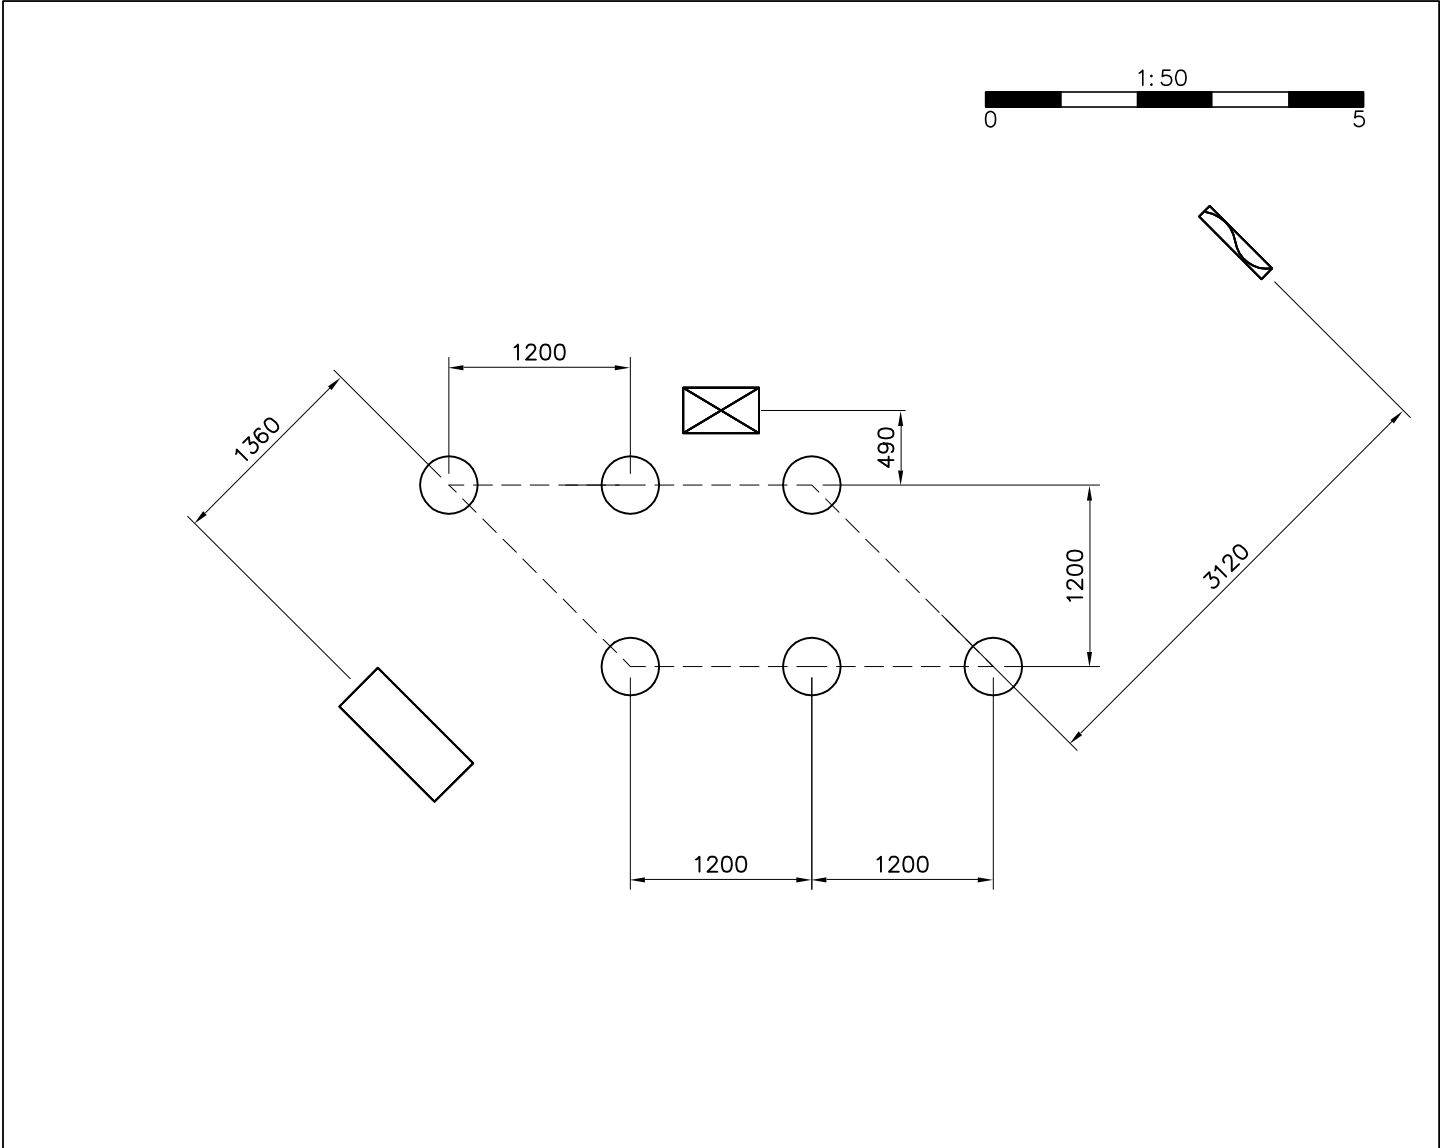

LAPPSET®

FINNO

ASENNUSOHJE
MONTERINGSANSVISNING
INSTALLATION INSTRUCTION
AUFBAUANLEITUNG
NOTICE D'INSTALLATION

REF: 120358
DATE: 15.6.2003

120358

001770	PCS 1	002799	PCS 1	003011	PCS 1	003614	PCS 1	003787	PCS 1	003788	PCS 1
003886	PCS 2	005077	PCS 1	005610	PCS 2	005692	PCS 6	006816	PCS 1	006822	PCS 1
006828	PCS 4	007875	PCS 1	905051	PCS 24	905083	PCS 24	905104	PCS 24	905112	PCS 24
905120	PCS 12	905138	PCS 2	905196	PCS 2	907044	PCS 1	909217	PCS 24	909238	PCS 24
909521	PCS 6	909540	PCS 4	909542	PCS 3	980131	PCS 8	980151	PCS 24		PCS
	PCS		PCS		PCS		PCS		PCS		PCS
	PCS		PCS		PCS		PCS		PCS		PCS

EN Impact Area 38.3 m²

+3600

+870

+0

+1170

+0

+1470

+0

<p>DET 1</p> <p>8x90 Ø24/8.4</p>	<p>DET 2</p> <p>6x60</p>	<p>DET 3</p> <p>8x70 905083 905112 Ø16/8.4</p>	<p>DET 4</p> <p>905112 Ø16/8.4 905083 8x70</p>
<p>DET 5</p> <p>Ø16/8.4 905112 8x70 905083</p>	<p>DET 6</p> <p>905120</p>		