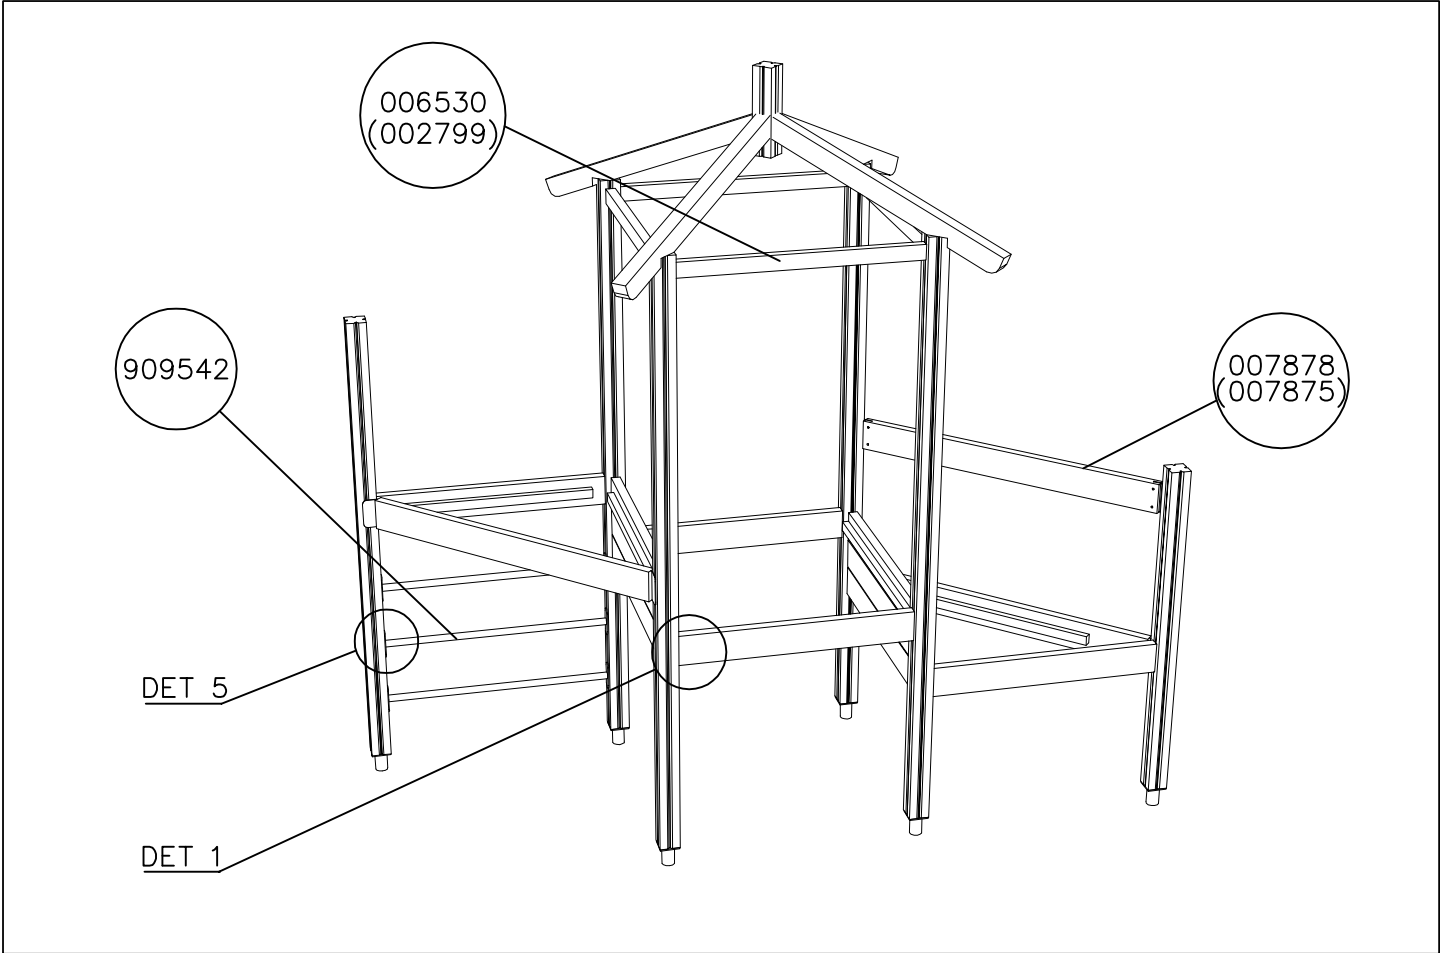

EN Impact Area 38.3 m²

+3600

+870

+0

+1170

+0

+1470

+0

<p>DET 1</p> <p>8x90 Ø24/8.4</p>	<p>DET 2</p> <p>6x60</p>	<p>DET 3</p> <p>8x70 905083 905112 Ø16/8.4</p>	<p>DET 4</p> <p>905112 Ø16/8.4 905083 8x70</p>
<p>DET 5</p> <p>Ø16/8.4 905112 8x70 905083</p>	<p>DET 6</p> <p>905120</p>		