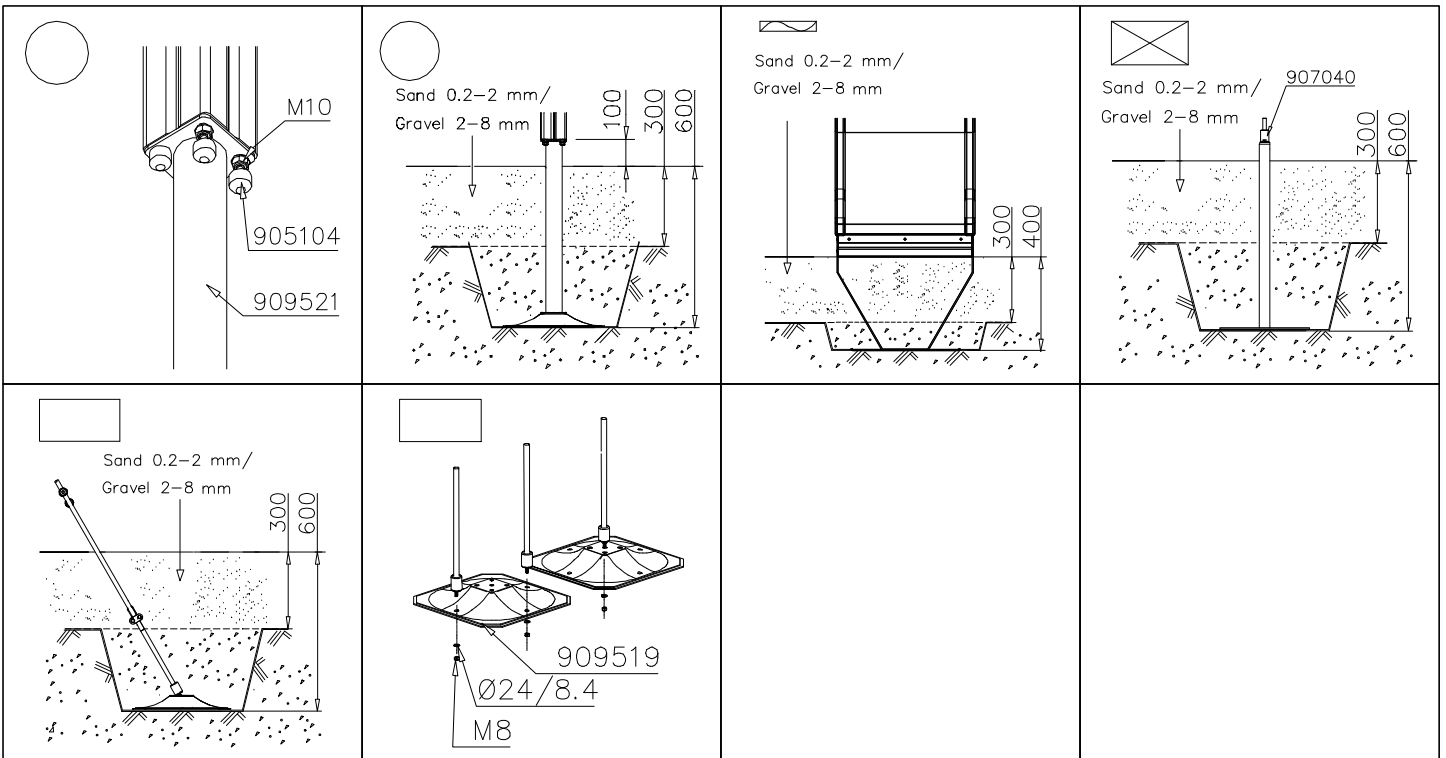

LAPPSET®

FINNO

ASENNUSOHJE
MONTERINGSANSVISNING
INSTALLATION INSTRUCTION
AUFBAUANLEITUNG
NOTICE D'INSTALLATION

REF: 120358
DATE: 15.6.2003

120358

001770	PCS 1	002799	PCS 1	003011	PCS 1	003614	PCS 1	003787	PCS 1	003788	PCS 1
003886	PCS 2	005077	PCS 1	005610	PCS 2	005692	PCS 6	006816	PCS 1	006822	PCS 1
006828	PCS 4	007875	PCS 1	905051	PCS 24	905083	PCS 24	905104	PCS 24	905112	PCS 24
905120	PCS 12	905138	PCS 2	905196	PCS 2	907044	PCS 1	909217	PCS 24	909238	PCS 24
909521	PCS 6	909540	PCS 4	909542	PCS 3	980131	PCS 8	980151	PCS 24		PCS
	PCS		PCS		PCS		PCS		PCS		PCS
	PCS		PCS		PCS		PCS		PCS		PCS

EN Impact Area 38.3 m²

+3600

+870

+0

+1170

+0

+1470

+0

<p>DET 1</p> <p>8x90 Ø24/8.4</p>	<p>DET 2</p> <p>6x60</p>	<p>DET 3</p> <p>8x70 905083 905112 Ø16/8.4</p>	<p>DET 4</p> <p>905112 Ø16/8.4 905083 8x70</p>
<p>DET 5</p> <p>Ø16/8.4 905112 8x70 905083</p>	<p>DET 6</p> <p>905120</p>		