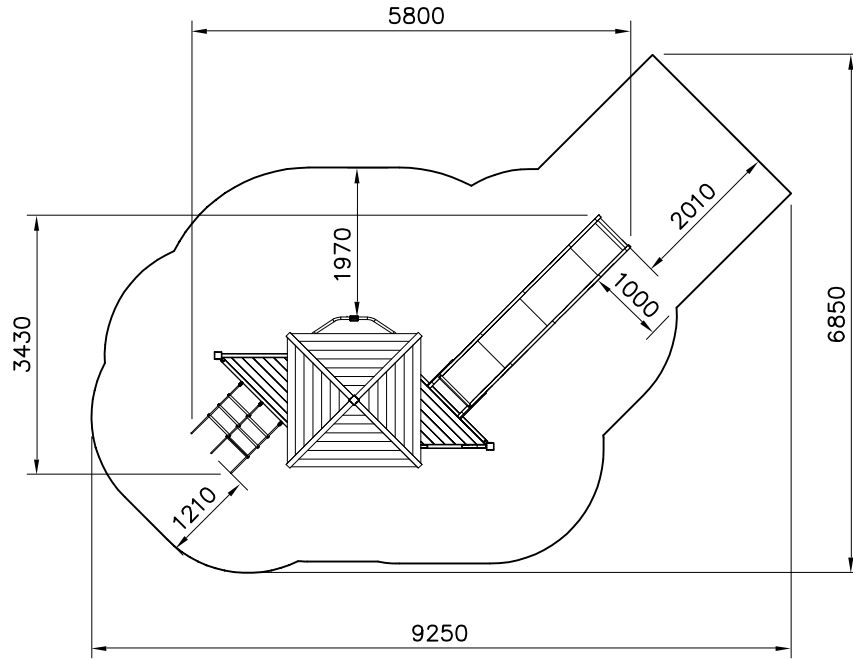

LAPPSET®

FINNO

ASENNUSOHJE
MONTERINGSANSVISNING
INSTALLATION INSTRUCTION
AUFBAUANLEITUNG
NOTICE D'INSTALLATION

REF: 120358
DATE: 15.6.2003

120358

001770	PCS 1	002799	PCS 1	003011	PCS 1	003614	PCS 1	003787	PCS 1	003788	PCS 1
003886	PCS 2	005077	PCS 1	005610	PCS 2	005692	PCS 6	006816	PCS 1	006822	PCS 1
006828	PCS 4	007875	PCS 1	905051	PCS 24	905083	PCS 24	905104	PCS 24	905112	PCS 24
905120	PCS 12	905138	PCS 2	905196	PCS 2	907044	PCS 1	909217	PCS 24	909238	PCS 24
909521	PCS 6	909540	PCS 4	909542	PCS 3	980131	PCS 8	980151	PCS 24		PCS
	PCS		PCS		PCS		PCS		PCS		PCS
	PCS		PCS		PCS		PCS		PCS		PCS

EN Impact Area 38.3 m²

+3600

+870

+0

+1170

+0

+1470

+0

<p>DET 1</p> <p>8x90 Ø24/8.4</p>	<p>DET 2</p> <p>6x60</p>	<p>DET 3</p> <p>8x70 905083 905112 Ø16/8.4</p>	<p>DET 4</p> <p>905112 Ø16/8.4 905083 8x70</p>
<p>DET 5</p> <p>Ø16/8.4 905112 8x70 905083</p>	<p>DET 6</p> <p>905120</p>		