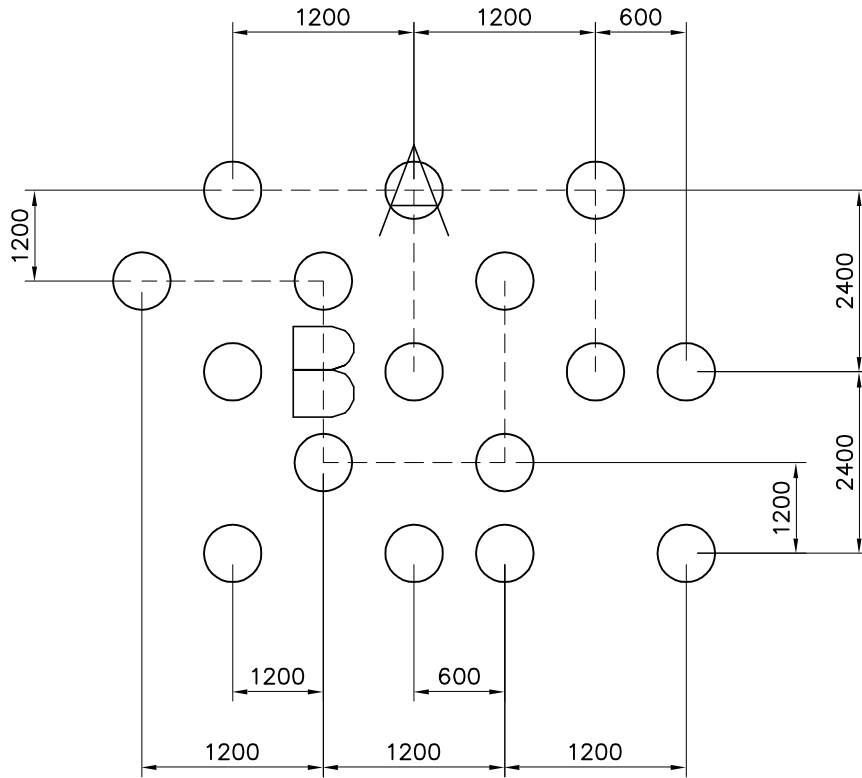

LAPPSET®

FINNO

ASENNUSOHJE
MONTERINGSANSVISNING
INSTALLATION INSTRUCTION
AUFBAUANLEITUNG
NOTICE D'INSTALLATION

REF: 120450
DATE: 15.6.2003

120450

003700  PCS 6	003701  PCS 6	005273  PCS 1	005274  PCS 1	005277  PCS 1	005278  PCS 1
005281  PCS 1	005282  PCS 1	005692  PCS 12 L 1104	006814  PCS 16 L 1450	905051  PCS 48 Ø24/8.4	905104  PCS 64 M10
905120  PCS 56 Ø14	905138  PCS 16 GREY	905196  PCS 16 GREY	909238  PCS 48 8x90	909521  PCS 16	980131  PCS 64 6x60

	<p>Sand 0.2-2 mm/ Gravel 2-8 mm</p> <p>100 300 600</p>		

DET 1	DET 2	DET 3	