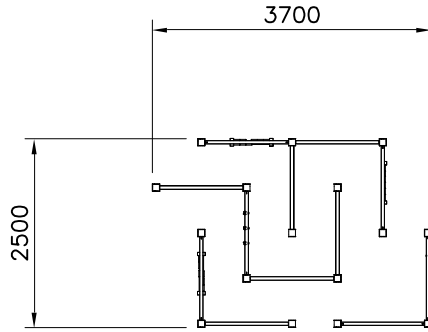

LAPPSET®

FINNO

ASENNUSOHJE
MONTERINGSANSVISNING
INSTALLATION INSTRUCTION
AUFBAUANLEITUNG
NOTICE D'INSTALLATION

REF: 120450
DATE: 15.6.2003

120450

003700  PCS 6	003701  PCS 6	005273  PCS 1	005274  PCS 1	005277  PCS 1	005278  PCS 1
005281  PCS 1	005282  PCS 1	005692  PCS 12 L 1104	006814  PCS 16 L 1450	905051  PCS 48 Ø24/8.4	905104  PCS 64 M10
905120  PCS 56 Ø14	905138  PCS 16 GREY	905196  PCS 16 GREY	909238  PCS 48 8x90	909521  PCS 16	980131  PCS 64 6x60

	<p>Sand 0.2-2 mm/ Gravel 2-8 mm</p> <p>100 300 600</p>		

DET 1	DET 2	DET 3	