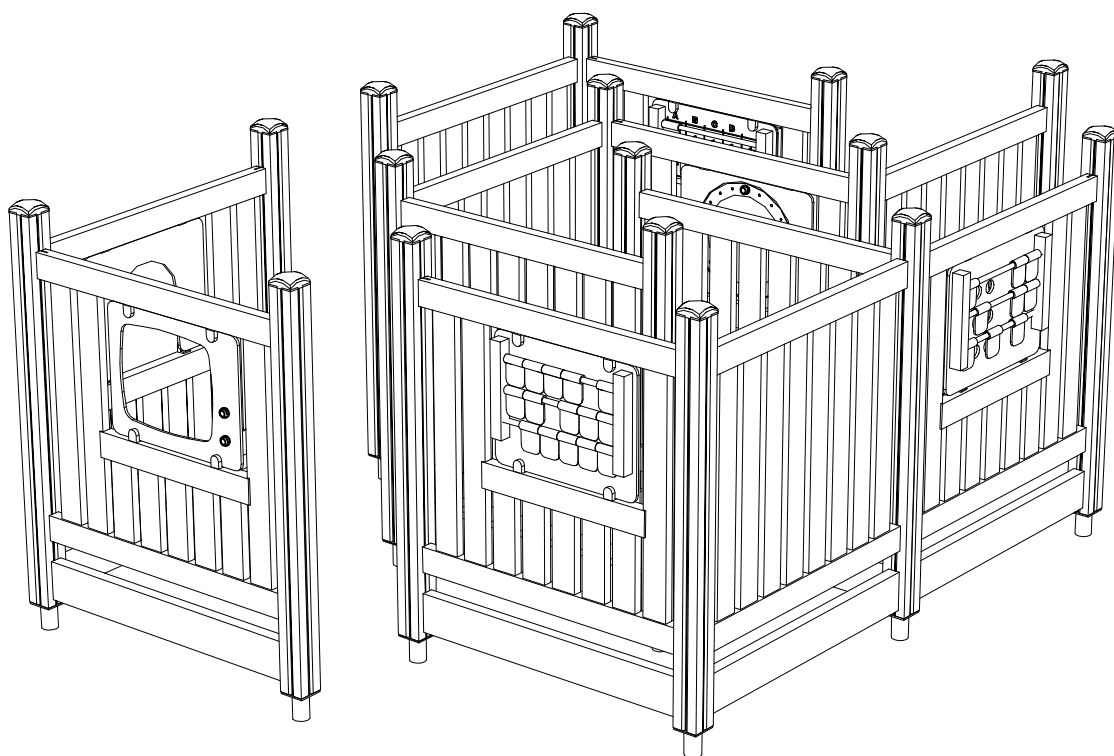

LAPPSET®

FINNO

ASENNUSOHJE
MONTERINGSANSVISNING
INSTALLATION INSTRUCTION
AUFBAUANLEITUNG
NOTICE D'INSTALLATION

REF: 120450
DATE: 15.6.2003

120450

003700  PCS 6	003701  PCS 6	005273  PCS 1	005274  PCS 1	005277  PCS 1	005278  PCS 1
005281  PCS 1	005282  PCS 1	005692  PCS 12 L 1104	006814  PCS 16 L 1450	905051  PCS 48 Ø24/8.4	905104  PCS 64 M10
905120  PCS 56 Ø14	905138  PCS 16 GREY	905196  PCS 16 GREY	909238  PCS 48 8x90	909521  PCS 16	980131  PCS 64 6x60

	<p>Sand 0.2-2 mm/ Gravel 2-8 mm</p> <p>100 300 600</p>		

DET 1	DET 2	DET 3	