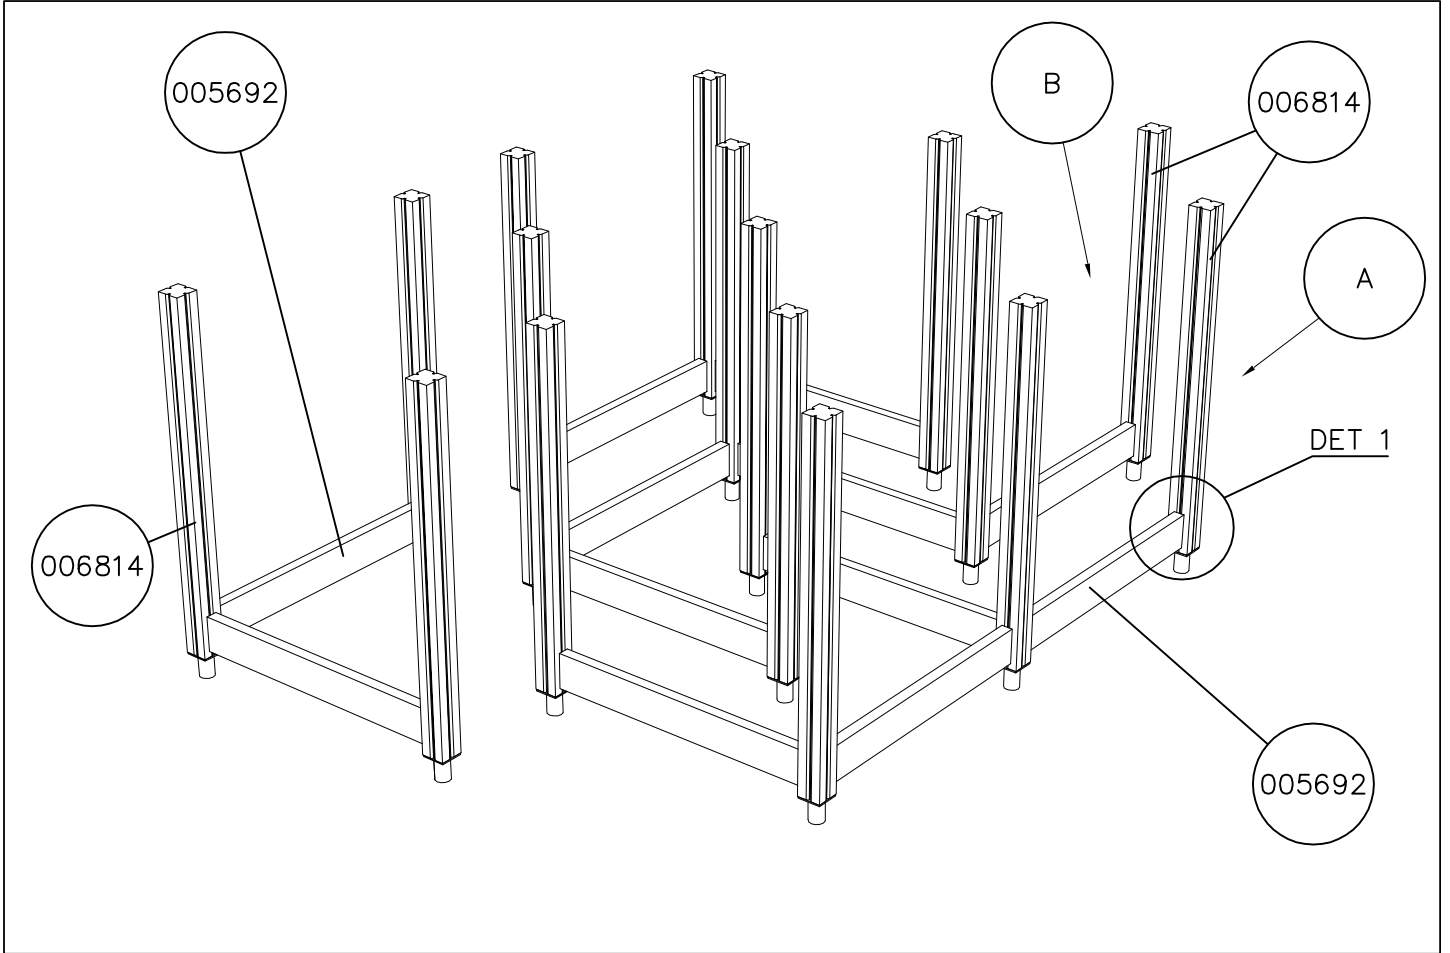

LAPPSET®

FINNO

ASENNUSOHJE
MONTERINGSANSVISNING
INSTALLATION INSTRUCTION
AUFBAUANLEITUNG
NOTICE D'INSTALLATION

REF: 120450
DATE: 15.6.2003

120450

003700  PCS 6	003701  PCS 6	005273  PCS 1	005274  PCS 1	005277  PCS 1	005278  PCS 1
005281  PCS 1	005282  PCS 1	005692  PCS 12 L 1104	006814  PCS 16 L 1450	905051  PCS 48 Ø24/8.4	905104  PCS 64 M10
905120  PCS 56 Ø14	905138  PCS 16 GREY	905196  PCS 16 GREY	909238  PCS 48 8x90	909521  PCS 16	980131  PCS 64 6x60

	<p>Sand 0.2-2 mm/ Gravel 2-8 mm</p> <p>100 300 600</p>		

DET 1	DET 2	DET 3	