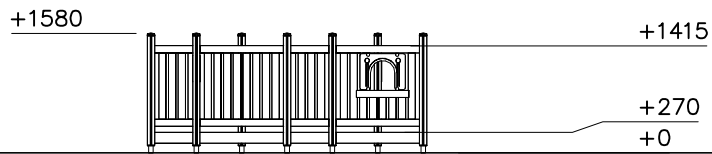

LAPPSET®

FINNO

ASENNUSOHJE
MONTERINGSANSVISNING
INSTALLATION INSTRUCTION
AUFBAUANLEITUNG
NOTICE D'INSTALLATION

REF: 120450
DATE: 15.6.2003

120450

003700  PCS 6	003701  PCS 6	005273  PCS 1	005274  PCS 1	005277  PCS 1	005278  PCS 1
005281  PCS 1	005282  PCS 1	005692  PCS 12 L 1104	006814  PCS 16 L 1450	905051  PCS 48 Ø24/8.4	905104  PCS 64 M10
905120  PCS 56 Ø14	905138  PCS 16 GREY	905196  PCS 16 GREY	909238  PCS 48 8x90	909521  PCS 16	980131  PCS 64 6x60

	<p>Sand 0.2-2 mm/ Gravel 2-8 mm</p> <p>100 300 600</p>		

DET 1	DET 2	DET 3	