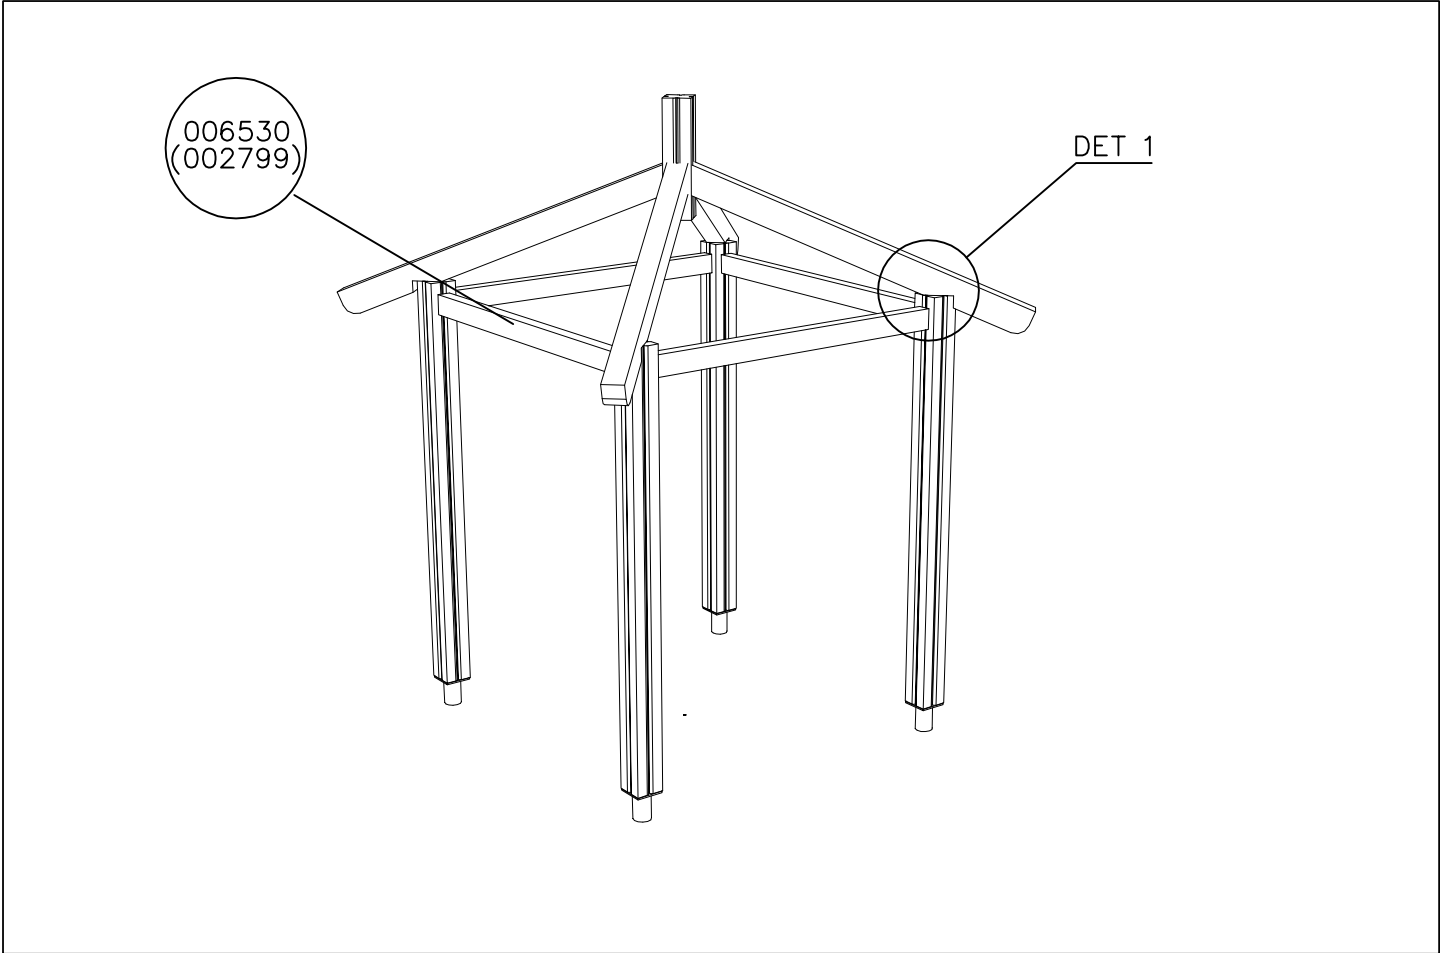

LAPPSET®

FINNO

ASENNUSOHJE
MONTERINGSANSVISNING
INSTALLATION INSTRUCTION
AUFBAUANLEITUNG
NOTICE D'INSTALLATION

REF: 120452
DATE: 15.6.2003

120452

002799	PCS 1	003798	PCS 3	005271	PCS 1	005272	PCS 1	005275	PCS 1	006814	PCS 4
											
										L 1450	
905104	PCS 16	905120	PCS 8	909521	PCS 4		PCS		PCS		PCS
											
M10		Ø14									
	PCS		PCS		PCS		PCS		PCS		PCS
	PCS		PCS		PCS		PCS		PCS		PCS
	PCS		PCS		PCS		PCS		PCS		PCS
	PCS		PCS		PCS		PCS		PCS		PCS

<p>M10 905104 909521</p>	<p>Sand 0.2-2 mm / Gravel 2-8 mm 100 300 600</p>		

<p>DET 1</p>  <p>905120</p>			