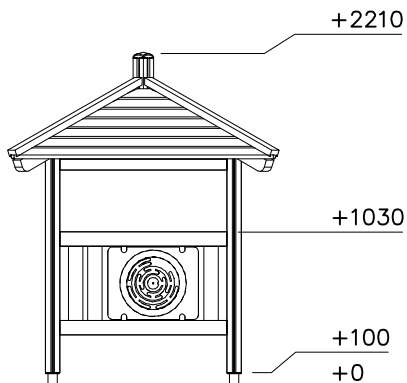

LAPPSET®

FINNO

ASENNUSOHJE
MONTERINGSANSVISNING
INSTALLATION INSTRUCTION
AUFBAUANLEITUNG
NOTICE D'INSTALLATION

REF: 120452
DATE: 15.6.2003

120452

002799	PCS 1	003798	PCS 3	005271	PCS 1	005272	PCS 1	005275	PCS 1	006814	PCS 4
											
										L 1450	
905104	PCS 16	905120	PCS 8	909521	PCS 4		PCS		PCS		PCS
											
M10		Ø14									
	PCS		PCS		PCS		PCS		PCS		PCS
	PCS		PCS		PCS		PCS		PCS		PCS
	PCS		PCS		PCS		PCS		PCS		PCS
	PCS		PCS		PCS		PCS		PCS		PCS

<p>M10 905104 909521</p>	<p>Sand 0.2-2 mm / Gravel 2-8 mm 100 300 600</p>		

<p>DET 1</p>  <p>905120</p>			