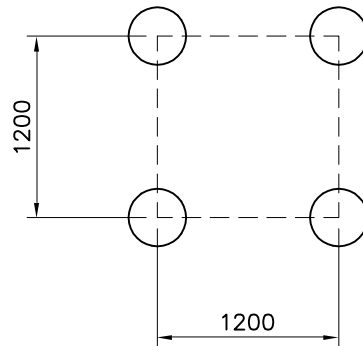

LAPPSET®

FINNO

ASENNUSOHJE
MONTERINGSANSVISNING
INSTALLATION INSTRUCTION
AUFBAUANLEITUNG
NOTICE D'INSTALLATION

REF: 120452
DATE: 15.6.2003

120452

002799	PCS 1	003798	PCS 3	005271	PCS 1	005272	PCS 1	005275	PCS 1	006814	PCS 4
											
										L 1450	
905104	PCS 16	905120	PCS 8	909521	PCS 4		PCS		PCS		PCS
											
M10		Ø14									
	PCS		PCS		PCS		PCS		PCS		PCS
	PCS		PCS		PCS		PCS		PCS		PCS
	PCS		PCS		PCS		PCS		PCS		PCS
	PCS		PCS		PCS		PCS		PCS		PCS

<p>M10 905104 909521</p>	<p>Sand 0.2-2 mm / Gravel 2-8 mm 100 300 600</p>		

<p>DET 1</p>  <p>905120</p>			