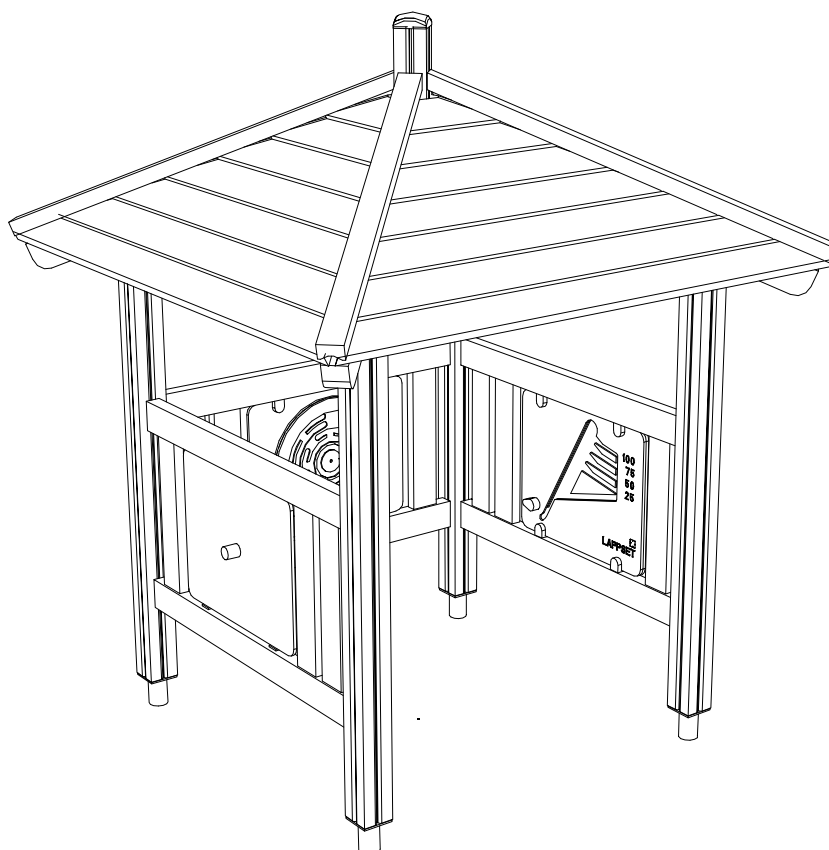

LAPPSET®

FINNO

ASENNUSOHJE
MONTERINGSANSVISNING
INSTALLATION INSTRUCTION
AUFBAUANLEITUNG
NOTICE D'INSTALLATION

REF: 120452
DATE: 15.6.2003

120452

002799	PCS 1	003798	PCS 3	005271	PCS 1	005272	PCS 1	005275	PCS 1	006814	PCS 4
											
										L 1450	
905104	PCS 16	905120	PCS 8	909521	PCS 4		PCS		PCS		PCS
											
M10		Ø14									
	PCS		PCS		PCS		PCS		PCS		PCS
	PCS		PCS		PCS		PCS		PCS		PCS
	PCS		PCS		PCS		PCS		PCS		PCS
	PCS		PCS		PCS		PCS		PCS		PCS

<p>M10 905104 909521</p>	<p>Sand 0.2-2 mm / Gravel 2-8 mm 100 300 600</p>		

<p>DET 1</p>  <p>905120</p>			