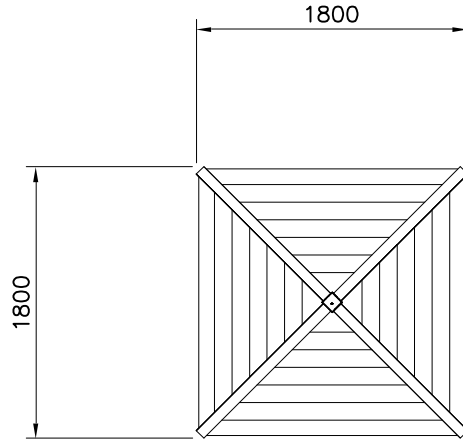

LAPPSET®

FINNO

ASENNUSOHJE
MONTERINGSANSVISNING
INSTALLATION INSTRUCTION
AUFBAUANLEITUNG
NOTICE D'INSTALLATION

REF: 120452
DATE: 15.6.2003

120452

002799	PCS 1	003798	PCS 3	005271	PCS 1	005272	PCS 1	005275	PCS 1	006814	PCS 4
											
										L 1450	
905104	PCS 16	905120	PCS 8	909521	PCS 4		PCS		PCS		PCS
											
M10		Ø14									
	PCS		PCS		PCS		PCS		PCS		PCS
	PCS		PCS		PCS		PCS		PCS		PCS
	PCS		PCS		PCS		PCS		PCS		PCS
	PCS		PCS		PCS		PCS		PCS		PCS

<p>M10 905104 909521</p>	<p>Sand 0.2-2 mm / Gravel 2-8 mm 100 300 600</p>		

<p>DET 1</p>  <p>905120</p>			