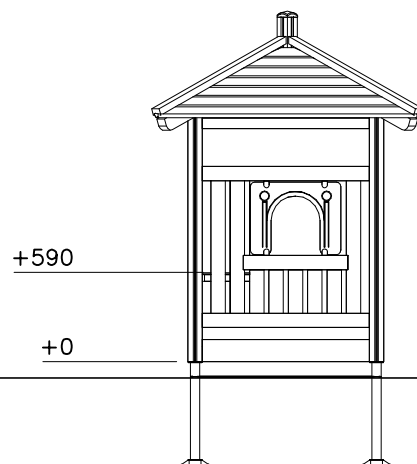

LAPPSET®

FINNO

ASENNUSOHJE
MONTERINGSANSVISNING
INSTALLATION INSTRUCTION
AUFBAUANLEITUNG
NOTICE D'INSTALLATION

REF: 120453
DATE: 30.10.2003

120453

001770	PCS 1	002799	PCS 1	003700	PCS 2	003701	PCS 1	003702	PCS 1	005273	PCS 1
											
005274	PCS 1	005286	PCS 1	006816	PCS 4	905104	PCS 16	905120	PCS 8	909521	PCS 4
					L 1650		M10		Ø14		
980101	PCS 8		PCS		PCS		PCS		PCS		PCS
											
4.5x70											
	PCS		PCS		PCS		PCS		PCS		PCS
	PCS		PCS		PCS		PCS		PCS		PCS
	PCS		PCS		PCS		PCS		PCS		PCS

<p>M10 905104 909521</p>	<p>Sand 0.2-2 mm/ Gravel 2-8 mm 100 300 600</p>		

<p>DET 1</p> <p>8x90 Ø24/8.4</p>	<p>DET 2</p> <p>005286 4.5x70</p>	<p>DET 3</p> <p>905120</p>	