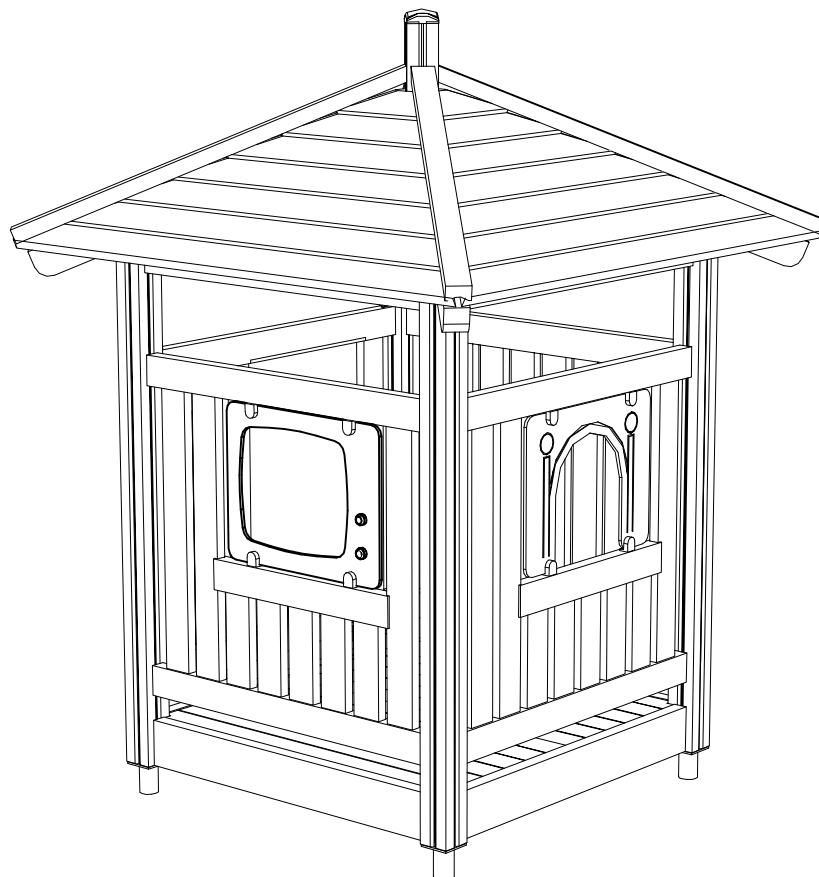

LAPPSET®

FINNO

ASENNUSOHJE
MONTERINGSANSVISNING
INSTALLATION INSTRUCTION
AUFBAUANLEITUNG
NOTICE D'INSTALLATION

REF: 120453
DATE: 30.10.2003

120453

001770	PCS 1	002799	PCS 1	003700	PCS 2	003701	PCS 1	003702	PCS 1	005273	PCS 1
											
005274	PCS 1	005286	PCS 1	006816	PCS 4	905104	PCS 16	905120	PCS 8	909521	PCS 4
					L 1650		M10		Ø14		
980101	PCS 8		PCS		PCS		PCS		PCS		PCS
											
4.5x70											
	PCS		PCS		PCS		PCS		PCS		PCS
	PCS		PCS		PCS		PCS		PCS		PCS
	PCS		PCS		PCS		PCS		PCS		PCS

<p>M10 905104 909521</p>	<p>Sand 0.2-2 mm/ Gravel 2-8 mm 100 300 600</p>		

<p>DET 1</p> <p>8x90 Ø24/8.4</p>	<p>DET 2</p> <p>005286 4.5x70</p>	<p>DET 3</p> <p>905120</p>	