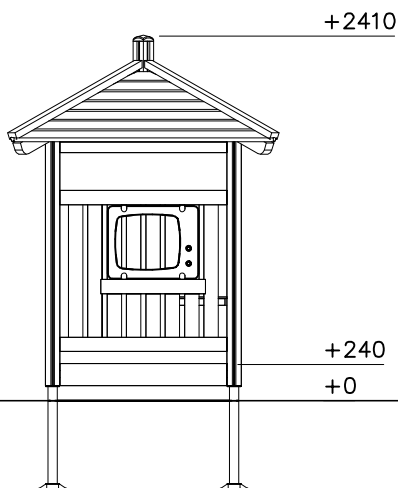

LAPPSET®

FINNO

ASENNUSOHJE
MONTERINGSANSVISNING
INSTALLATION INSTRUCTION
AUFBAUANLEITUNG
NOTICE D'INSTALLATION

REF: 120453
DATE: 30.10.2003

120453

001770	PCS 1	002799	PCS 1	003700	PCS 2	003701	PCS 1	003702	PCS 1	005273	PCS 1
											
005274	PCS 1	005286	PCS 1	006816	PCS 4	905104	PCS 16	905120	PCS 8	909521	PCS 4
					L 1650		M10		Ø14		
980101	PCS 8		PCS		PCS		PCS		PCS		PCS
											
4.5x70											
	PCS		PCS		PCS		PCS		PCS		PCS
	PCS		PCS		PCS		PCS		PCS		PCS
	PCS		PCS		PCS		PCS		PCS		PCS

<p>M10 905104 909521</p>	<p>Sand 0.2-2 mm/ Gravel 2-8 mm 100 300 600</p>		

<p>DET 1</p> <p>8x90 Ø24/8.4</p>	<p>DET 2</p> <p>005286 4.5x70</p>	<p>DET 3</p> <p>905120</p>	