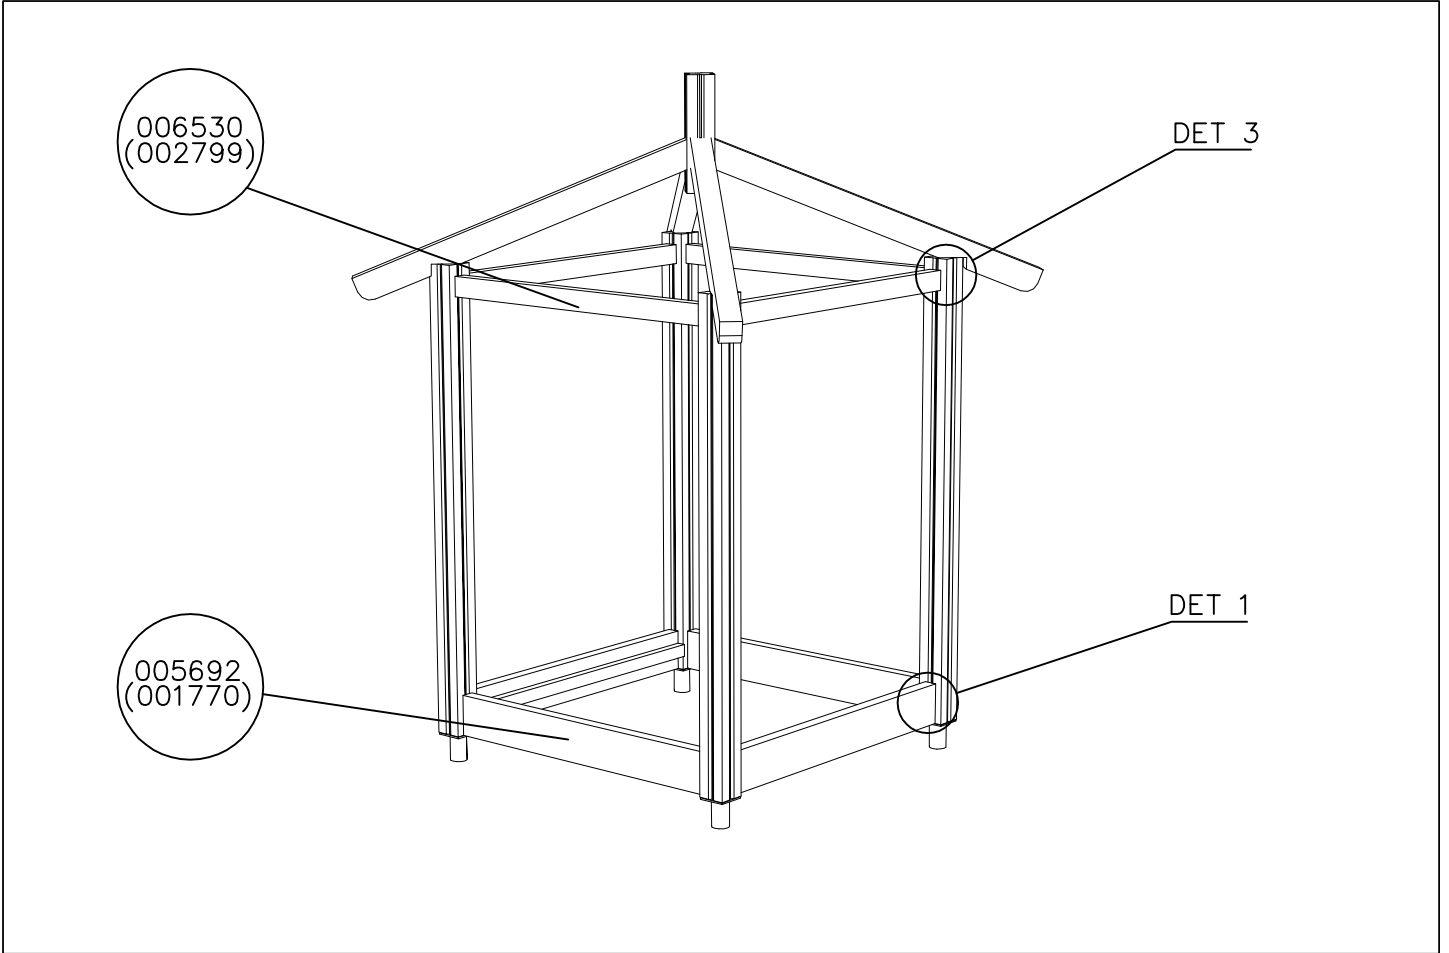

LAPPSET®

FINNO

ASENNUSOHJE
MONTERINGSANSVISNING
INSTALLATION INSTRUCTION
AUFBAUANLEITUNG
NOTICE D'INSTALLATION

REF: 120453
DATE: 30.10.2003

120453

001770	PCS 1	002799	PCS 1	003700	PCS 2	003701	PCS 1	003702	PCS 1	005273	PCS 1
											
005274	PCS 1	005286	PCS 1	006816	PCS 4	905104	PCS 16	905120	PCS 8	909521	PCS 4
					L 1650		M10		Ø14		
980101	PCS 8		PCS		PCS		PCS		PCS		PCS
											
4.5x70											
	PCS		PCS		PCS		PCS		PCS		PCS
	PCS		PCS		PCS		PCS		PCS		PCS
	PCS		PCS		PCS		PCS		PCS		PCS

<p>M10 905104 909521</p>	<p>Sand 0.2-2 mm/ Gravel 2-8 mm 100 300 600</p>		

<p>DET 1</p> <p>8x90 Ø24/8.4</p>	<p>DET 2</p> <p>005286 4.5x70</p>	<p>DET 3</p> <p>905120</p>	