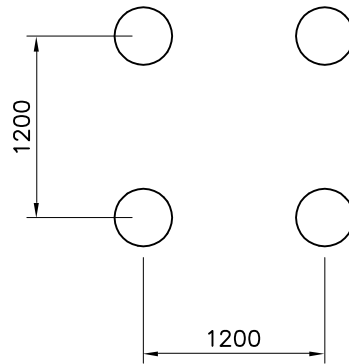

LAPPSET®

FINNO

ASENNUSOHJE
MONTERINGSANSVISNING
INSTALLATION INSTRUCTION
AUFBAUANLEITUNG
NOTICE D'INSTALLATION

REF: 120453
DATE: 30.10.2003

120453

001770	PCS 1	002799	PCS 1	003700	PCS 2	003701	PCS 1	003702	PCS 1	005273	PCS 1
											
005274	PCS 1	005286	PCS 1	006816	PCS 4	905104	PCS 16	905120	PCS 8	909521	PCS 4
					L 1650		M10		Ø14		
980101	PCS 8		PCS		PCS		PCS		PCS		PCS
											
4.5x70											
	PCS		PCS		PCS		PCS		PCS		PCS
	PCS		PCS		PCS		PCS		PCS		PCS
	PCS		PCS		PCS		PCS		PCS		PCS

<p>M10 905104 909521</p>	<p>Sand 0.2-2 mm/ Gravel 2-8 mm 100 300 600</p>		

<p>DET 1</p> <p>8x90 Ø24/8.4</p>	<p>DET 2</p> <p>005286 4.5x70</p>	<p>DET 3</p> <p>905120</p>	