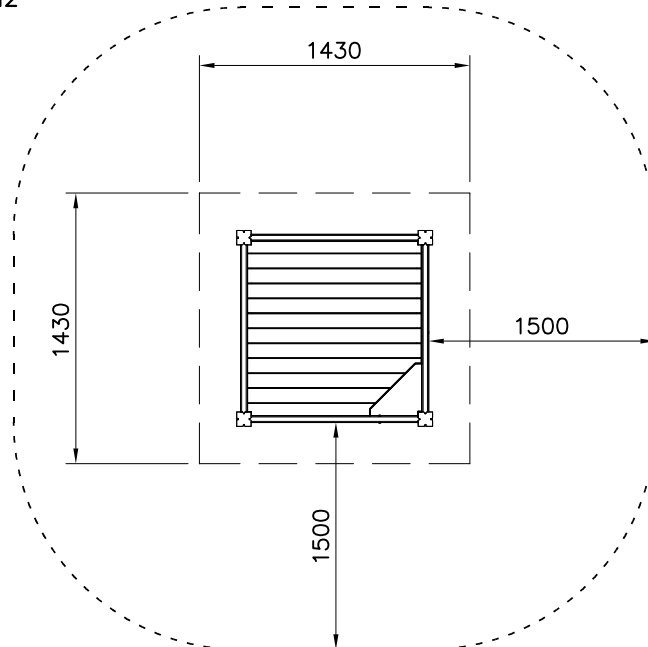

----- Falling Space 16.1 m2

(A)

1:40

(B)

1:40

(C)

1:40

(D)