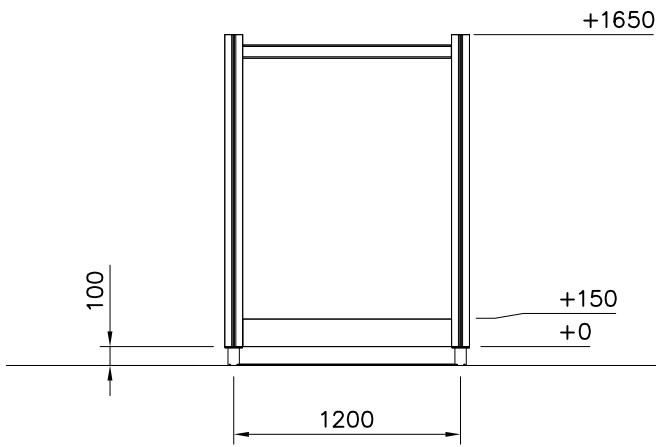

----- Falling Space 16.1 m2

(A)

1:40

(B)

1:40

(C)

1:40

(D)