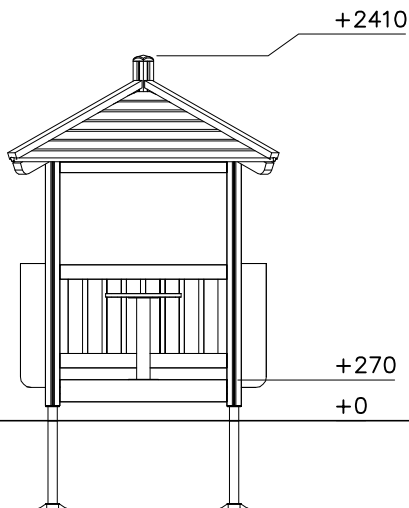

LAPPSET®

FINNO

ASENNUSOHJE
MONTERINGSANSVISNING
INSTALLATION INSTRUCTION
AUFBAUANLEITUNG
NOTICE D'INSTALLATION

REF: 120455
DATE: 15.6.2003

120455

001770	PCS 1	002799	PCS 1	003788	PCS 1	003795	PCS 2	003939	PCS 1	006816	PCS 4
				 YELLOW						 L 1650	
											
905104	PCS 16	905120	PCS 8	909521	PCS 4		PCS		PCS		PCS
											
M10		Ø14									
	PCS		PCS		PCS		PCS		PCS		PCS
	PCS		PCS		PCS		PCS		PCS		PCS
	PCS		PCS		PCS		PCS		PCS		PCS
	PCS		PCS		PCS		PCS		PCS		PCS

<p>M10 905104 909521</p>	<p>Sand 0.2-2 mm/ Gravel 2-8 mm 100 300 600</p>		

<p>DET 1</p>	<p>DET 2</p>		