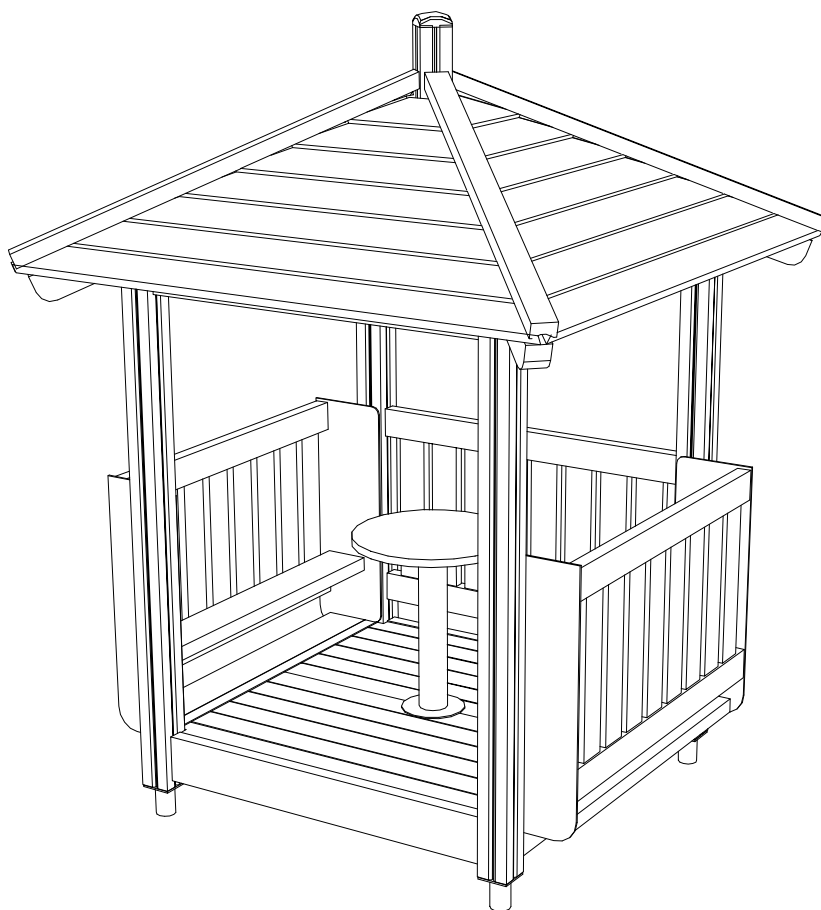

LAPPSET®

FINNO

ASENNUSOHJE
MONTERINGSANSVISNING
INSTALLATION INSTRUCTION
AUFBAUANLEITUNG
NOTICE D'INSTALLATION

REF: 120455
DATE: 15.6.2003

120455

001770	PCS 1	002799	PCS 1	003788	PCS 1	003795	PCS 2	003939	PCS 1	006816	PCS 4
				 YELLOW						 L 1650	
											
905104	PCS 16	905120	PCS 8	909521	PCS 4		PCS		PCS		PCS
											
M10		Ø14									
	PCS		PCS		PCS		PCS		PCS		PCS
	PCS		PCS		PCS		PCS		PCS		PCS
	PCS		PCS		PCS		PCS		PCS		PCS
	PCS		PCS		PCS		PCS		PCS		PCS

<p>M10 905104 909521</p>	<p>Sand 0.2-2 mm/ Gravel 2-8 mm 100 300 600</p>		

<p>DET 1</p>	<p>DET 2</p>		