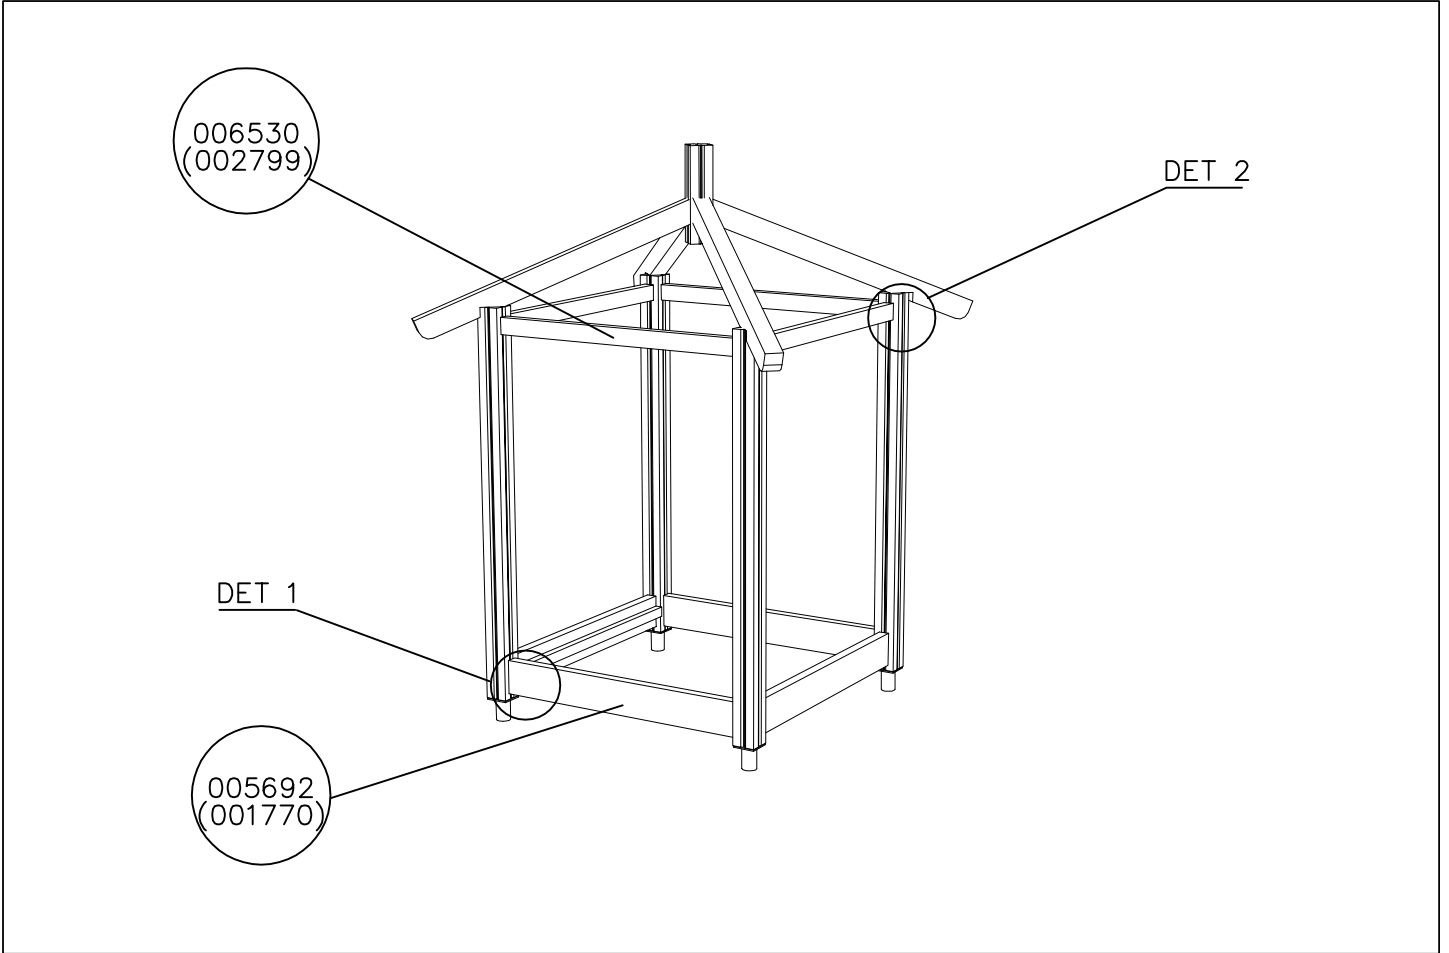

LAPPSET®

FINNO

ASENNUSOHJE
MONTERINGSANSVISNING
INSTALLATION INSTRUCTION
AUFBAUANLEITUNG
NOTICE D'INSTALLATION

REF: 120455
DATE: 15.6.2003

120455

001770	PCS 1	002799	PCS 1	003788	PCS 1	003795	PCS 2	003939	PCS 1	006816	PCS 4
				 YELLOW						 L 1650	
											
905104	PCS 16	905120	PCS 8	909521	PCS 4		PCS		PCS		PCS
											
M10		Ø14									
	PCS		PCS		PCS		PCS		PCS		PCS
	PCS		PCS		PCS		PCS		PCS		PCS
	PCS		PCS		PCS		PCS		PCS		PCS
	PCS		PCS		PCS		PCS		PCS		PCS

<p>M10 905104 909521</p>	<p>Sand 0.2-2 mm/ Gravel 2-8 mm 100 300 600</p>		

<p>DET 1</p>	<p>DET 2</p>		