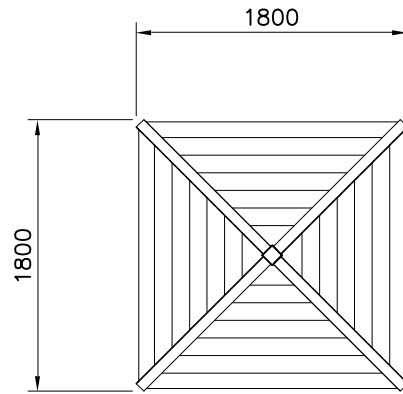

LAPPSET®

FINNO

ASENNUSOHJE
MONTERINGSANSVISNING
INSTALLATION INSTRUCTION
AUFBAUANLEITUNG
NOTICE D'INSTALLATION

REF: 120455
DATE: 15.6.2003

120455

001770	PCS 1	002799	PCS 1	003788	PCS 1	003795	PCS 2	003939	PCS 1	006816	PCS 4
				 YELLOW						 L 1650	
											
905104	PCS 16	905120	PCS 8	909521	PCS 4		PCS		PCS		PCS
											
M10		Ø14									
	PCS		PCS		PCS		PCS		PCS		PCS
	PCS		PCS		PCS		PCS		PCS		PCS
	PCS		PCS		PCS		PCS		PCS		PCS
	PCS		PCS		PCS		PCS		PCS		PCS

<p>M10 905104 909521</p>	<p>Sand 0.2-2 mm/ Gravel 2-8 mm 100 300 600</p>		

<p>DET 1</p>	<p>DET 2</p>		