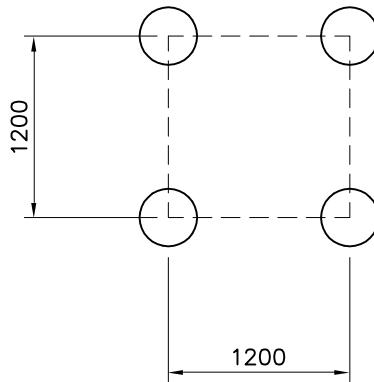

LAPPSET®

FINNO

ASENNUSOHJE
MONTERINGSANSVISNING
INSTALLATION INSTRUCTION
AUFBAUANLEITUNG
NOTICE D'INSTALLATION

REF: 120455
DATE: 15.6.2003

120455

001770	PCS 1	002799	PCS 1	003788	PCS 1	003795	PCS 2	003939	PCS 1	006816	PCS 4
				 YELLOW						 L 1650	
											
905104	PCS 16	905120	PCS 8	909521	PCS 4		PCS		PCS		PCS
											
M10		Ø14									
	PCS		PCS		PCS		PCS		PCS		PCS
	PCS		PCS		PCS		PCS		PCS		PCS
	PCS		PCS		PCS		PCS		PCS		PCS
	PCS		PCS		PCS		PCS		PCS		PCS

<p>M10 905104 909521</p>	<p>Sand 0.2-2 mm/ Gravel 2-8 mm 100 300 600</p>		

<p>DET 1</p>	<p>DET 2</p>		