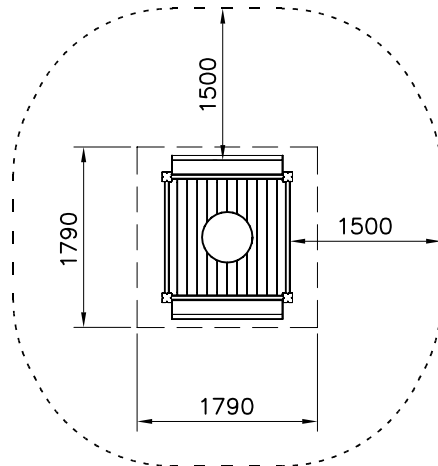

----- Falling Space 17 m²

(A)

1:40

(B)

1:40

(C)

1:40

(D)