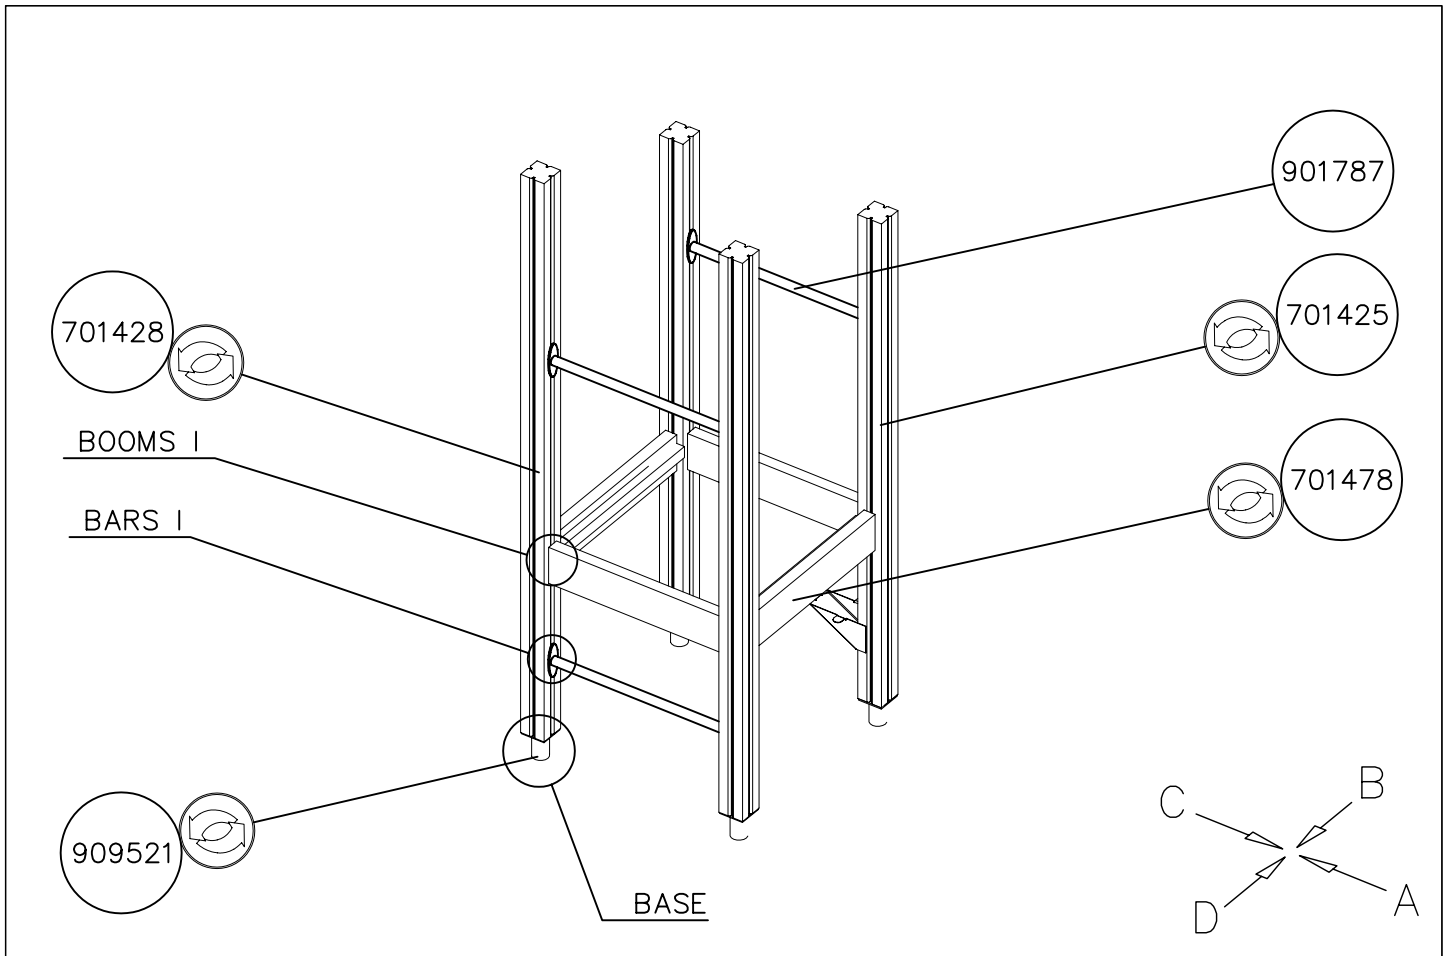

LAPPSET®

FINNO

ASENNUSOHJE
MONTERINGSANSVISNING
INSTALLATION INSTRUCTION
AUFBAUANLEITUNG
NOTICE D'INSTALLATION

REF: 122052M
DATE: 30.8.2007

122052M

EN Impact Area 19 m²
 MAX FALLING HEIGHT 870 mm.

1:50

(A)