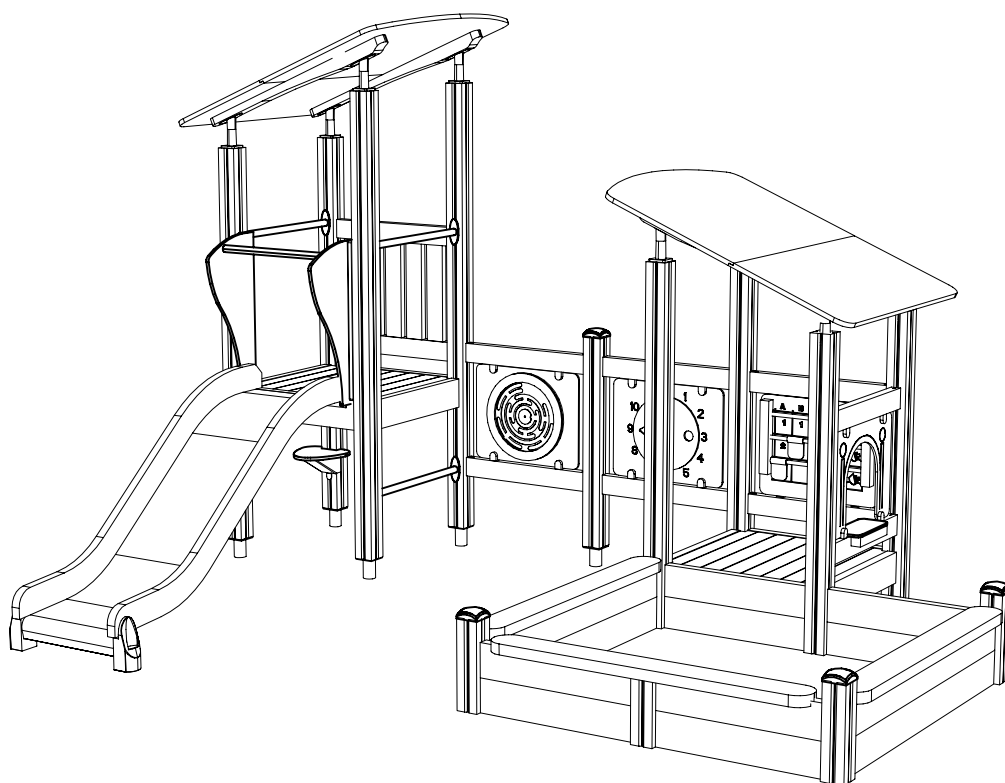

LAPPSET®

FINNO

ASENNUSOHJE
MONTERINGSANSVISNING
INSTALLATION INSTRUCTION
AUFBAUANLEITUNG
NOTICE D'INSTALLATION

REF: 122052M
DATE: 30.8.2007

122052M

EN Impact Area 19 m²
 MAX FALLING HEIGHT 870 mm.

1:50

(A)