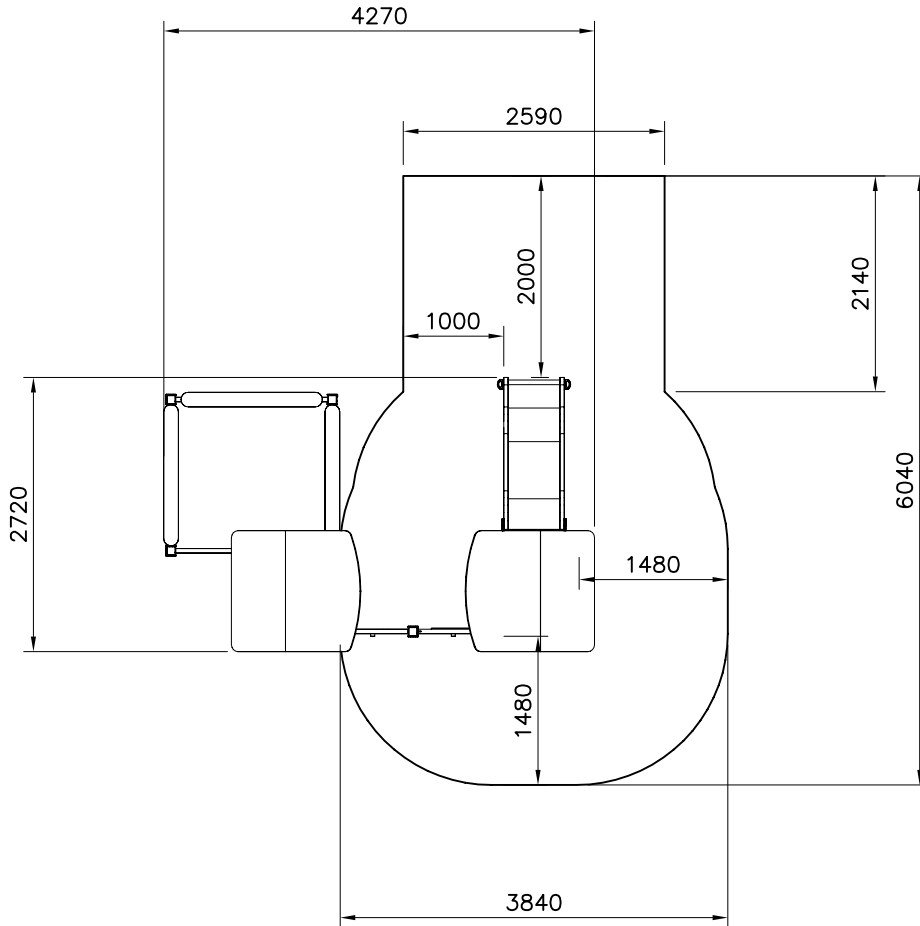

LAPPSET®

FINNO

ASENNUSOHJE
MONTERINGSANSVISNING
INSTALLATION INSTRUCTION
AUFBAUANLEITUNG
NOTICE D'INSTALLATION

REF: 122052M
DATE: 30.8.2007

122052M

EN Impact Area 19 m²
 MAX FALLING HEIGHT 870 mm.

1:50

(A)