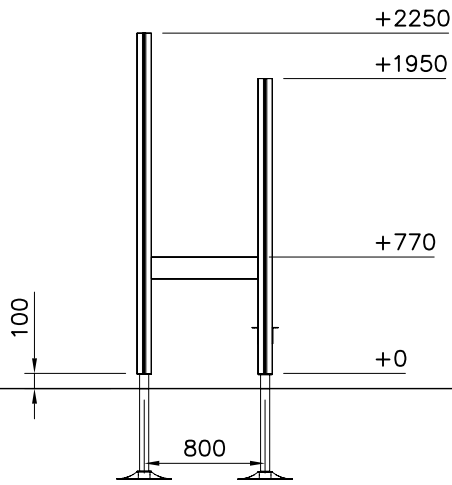

LAPPSET®

FINNO

ASENNUSOHJE
MONTERINGSANSVISNING
INSTALLATION INSTRUCTION
AUFBAUANLEITUNG
NOTICE D'INSTALLATION

REF: 122052M
DATE: 30.8.2007

122052M

EN Impact Area 19 m²
 MAX FALLING HEIGHT 870 mm.

1:50

(A)