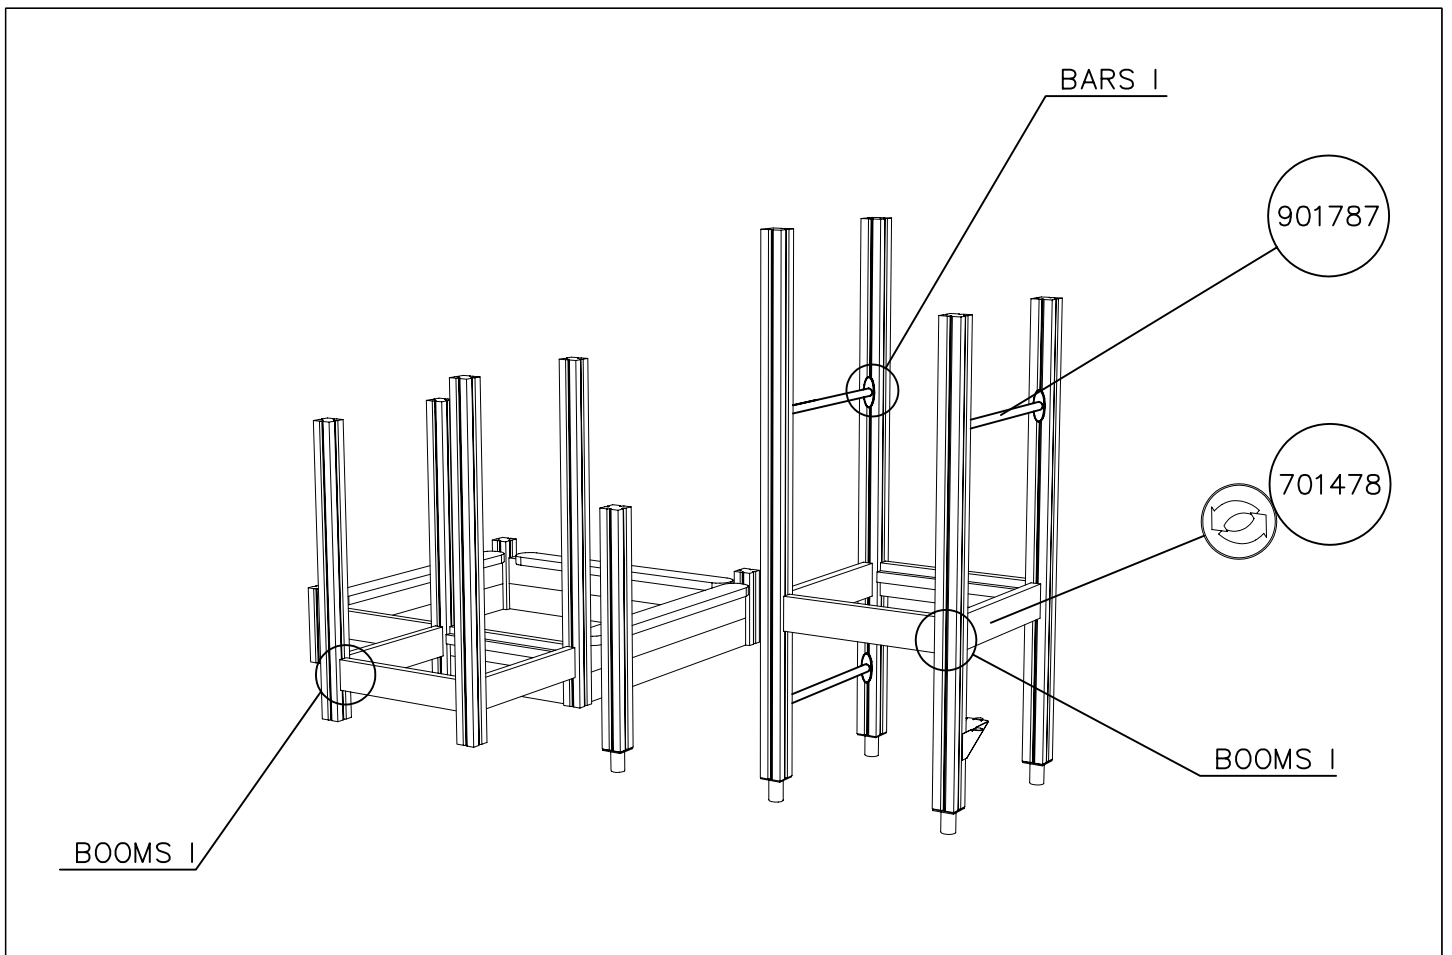

LAPPSET®

FINNO

ASENNUSOHJE
MONTERINGSANSVISNING
INSTALLATION INSTRUCTION
AUFBAUANLEITUNG
NOTICE D'INSTALLATION

REF: 122052M
DATE: 30.8.2007

122052M

EN Impact Area 19 m²
 MAX FALLING HEIGHT 870 mm.

1:50

(A)