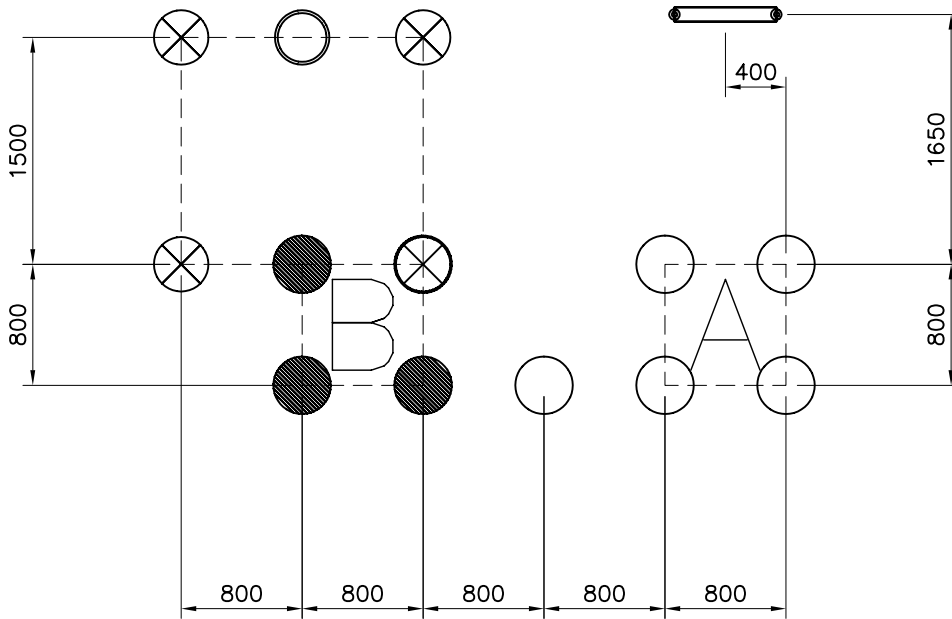

LAPPSET®

FINNO

ASENNUSOHJE
MONTERINGSANSVISNING
INSTALLATION INSTRUCTION
AUFBAUANLEITUNG
NOTICE D'INSTALLATION

REF: 122052M
DATE: 30.8.2007

122052M

EN Impact Area 19 m²
 MAX FALLING HEIGHT 870 mm.

1:50

(A)

(B)

(C)

(D)

1:50

(A)

(B)

(C)

(D)