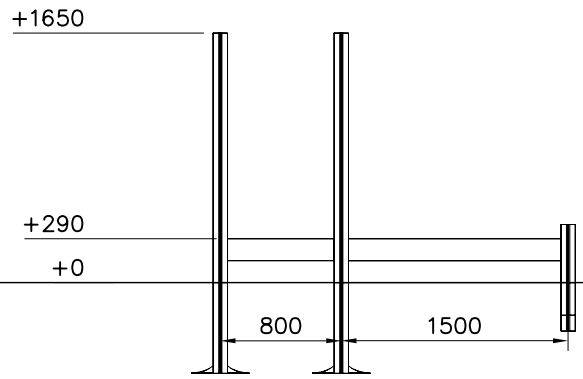

LAPPSET®

FINNO

ASENNUSOHJE
MONTERINGSANSVISNING
INSTALLATION INSTRUCTION
AUFBAUANLEITUNG
NOTICE D'INSTALLATION

REF: 122052M
DATE: 30.8.2007

122052M

EN Impact Area 19 m²
 MAX FALLING HEIGHT 870 mm.

1:50

(A)

(B)

(C)

(D)

1:50

(A)

(B)

(C)

(D)