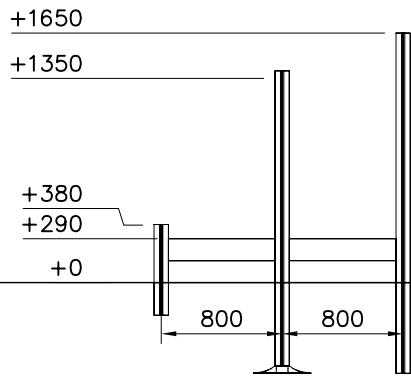

LAPPSET®

FINNO

ASENNUSOHJE
MONTERINGSANSVISNING
INSTALLATION INSTRUCTION
AUFBAUANLEITUNG
NOTICE D'INSTALLATION

REF: 122052M
DATE: 30.8.2007

122052M

EN Impact Area 19 m²
 MAX FALLING HEIGHT 870 mm.

1:50

(A)

(B)

(C)

(D)

1:50

(A)

(B)

(C)

(D)