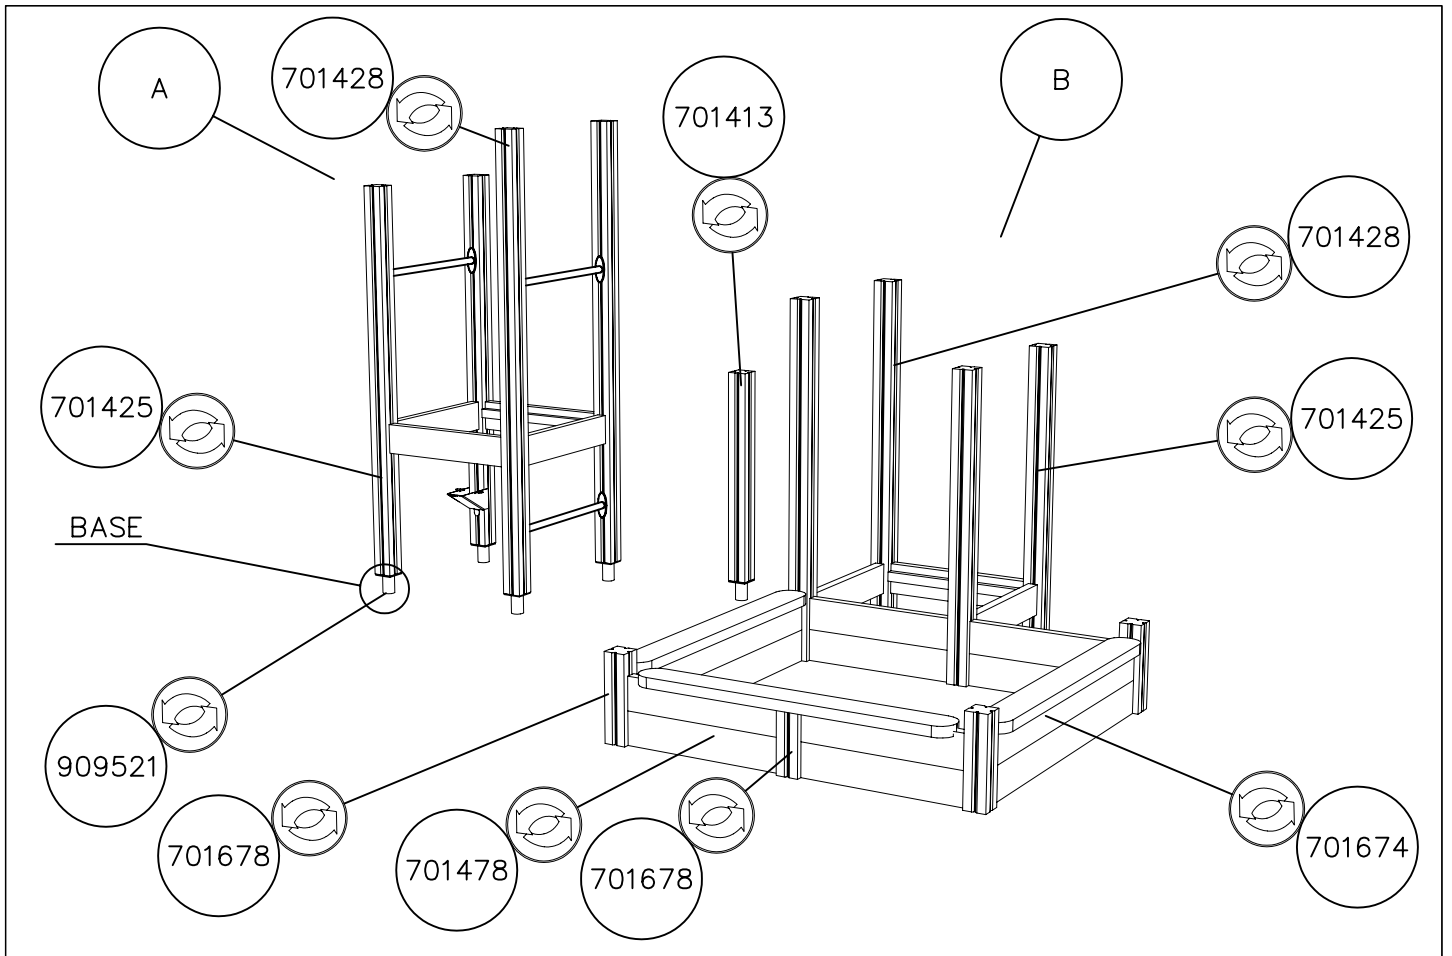

LAPPSET®

FINNO

ASENNUSOHJE
MONTERINGSANSVISNING
INSTALLATION INSTRUCTION
AUFBAUANLEITUNG
NOTICE D'INSTALLATION

REF: 122052M
DATE: 30.8.2007

122052M

EN Impact Area 19 m²
 MAX FALLING HEIGHT 870 mm.

1:50

(A)