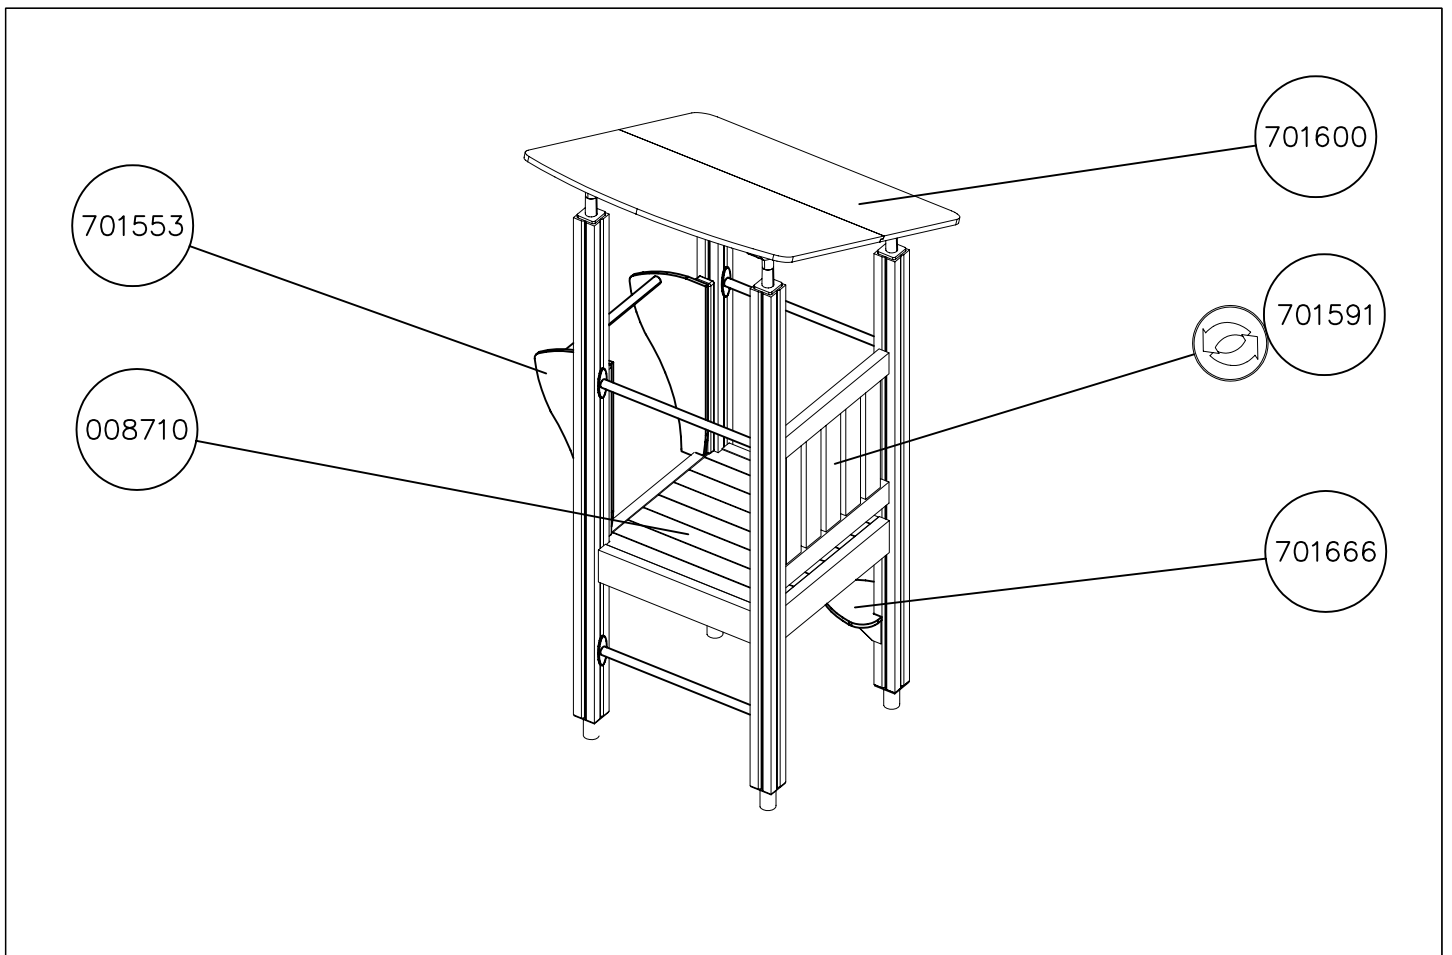

LAPPSET®

FINNO

ASENNUSOHJE
MONTERINGSANSVISNING
INSTALLATION INSTRUCTION
AUFBAUANLEITUNG
NOTICE D'INSTALLATION

REF: 122052M
DATE: 30.8.2007

122052M

EN Impact Area 19 m²
 MAX FALLING HEIGHT 870 mm.

1:50

(A)