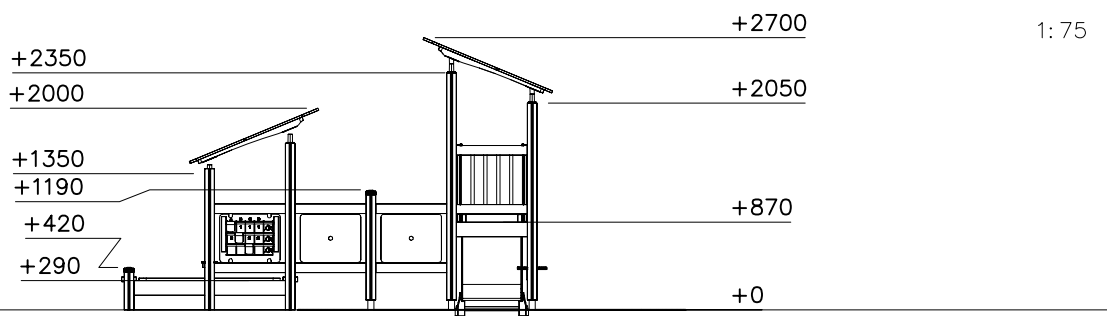

LAPPSET®

FINNO

ASENNUSOHJE
MONTERINGSANSVISNING
INSTALLATION INSTRUCTION
AUFBAUANLEITUNG
NOTICE D'INSTALLATION

REF: 122052M
DATE: 30.8.2007

122052M

EN Impact Area 19 m²
 MAX FALLING HEIGHT 870 mm.

1:50

(A)