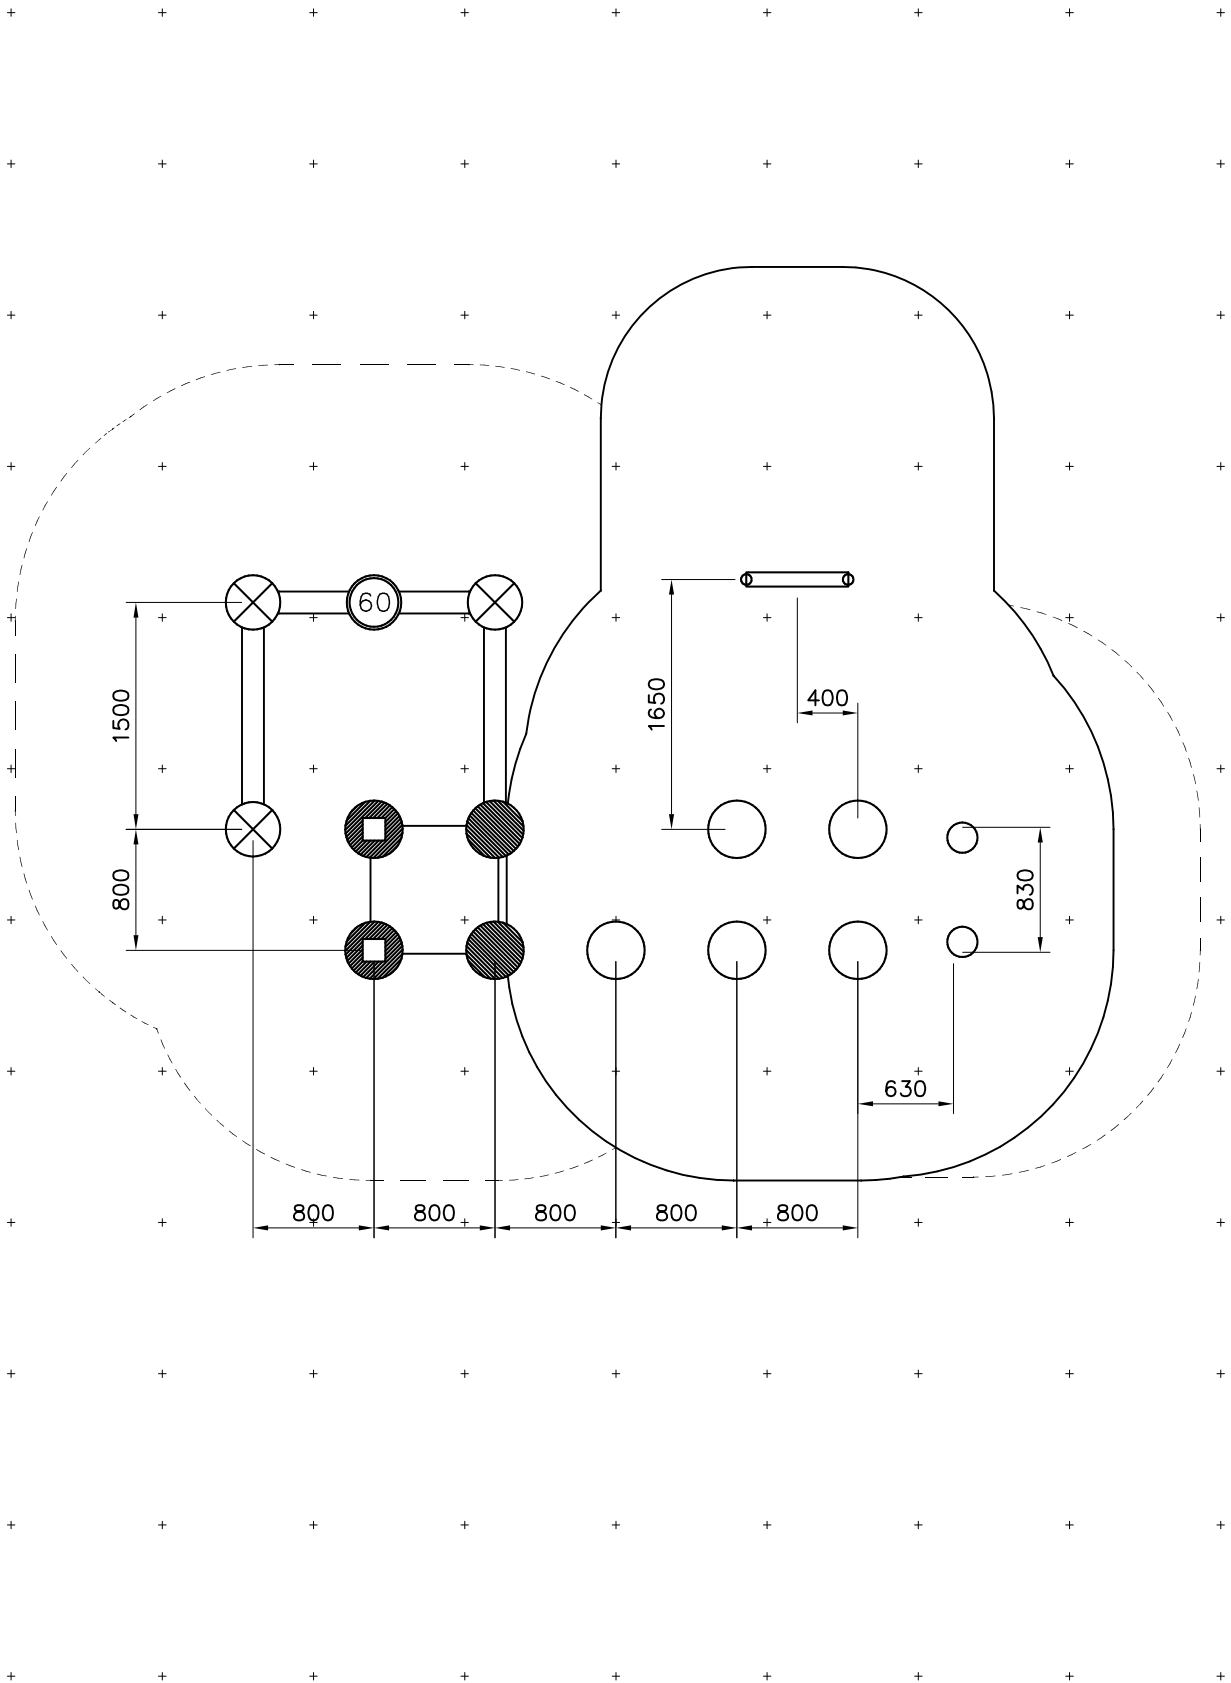

LAPPSET®

FINNO

ASENNUSOHJE
MONTERINGSANSVISNING
INSTALLATION INSTRUCTION
AUFBAUANLEITUNG
NOTICE D'INSTALLATION

REF: 122055M
DATE: 17.4.2015

122055M

— + EN/AS Impact Area 20.3 m² + + + + +
 - - - Falling Space 37.8 m²
 Grid size = 1000 mm

— EN/AS Impact Area 20.3 m²
- - - Falling Space 37.8 m²
Max Falling Height 1000 mm

1:50

(A)

(B)

(C)

(D)

1:50

(A)