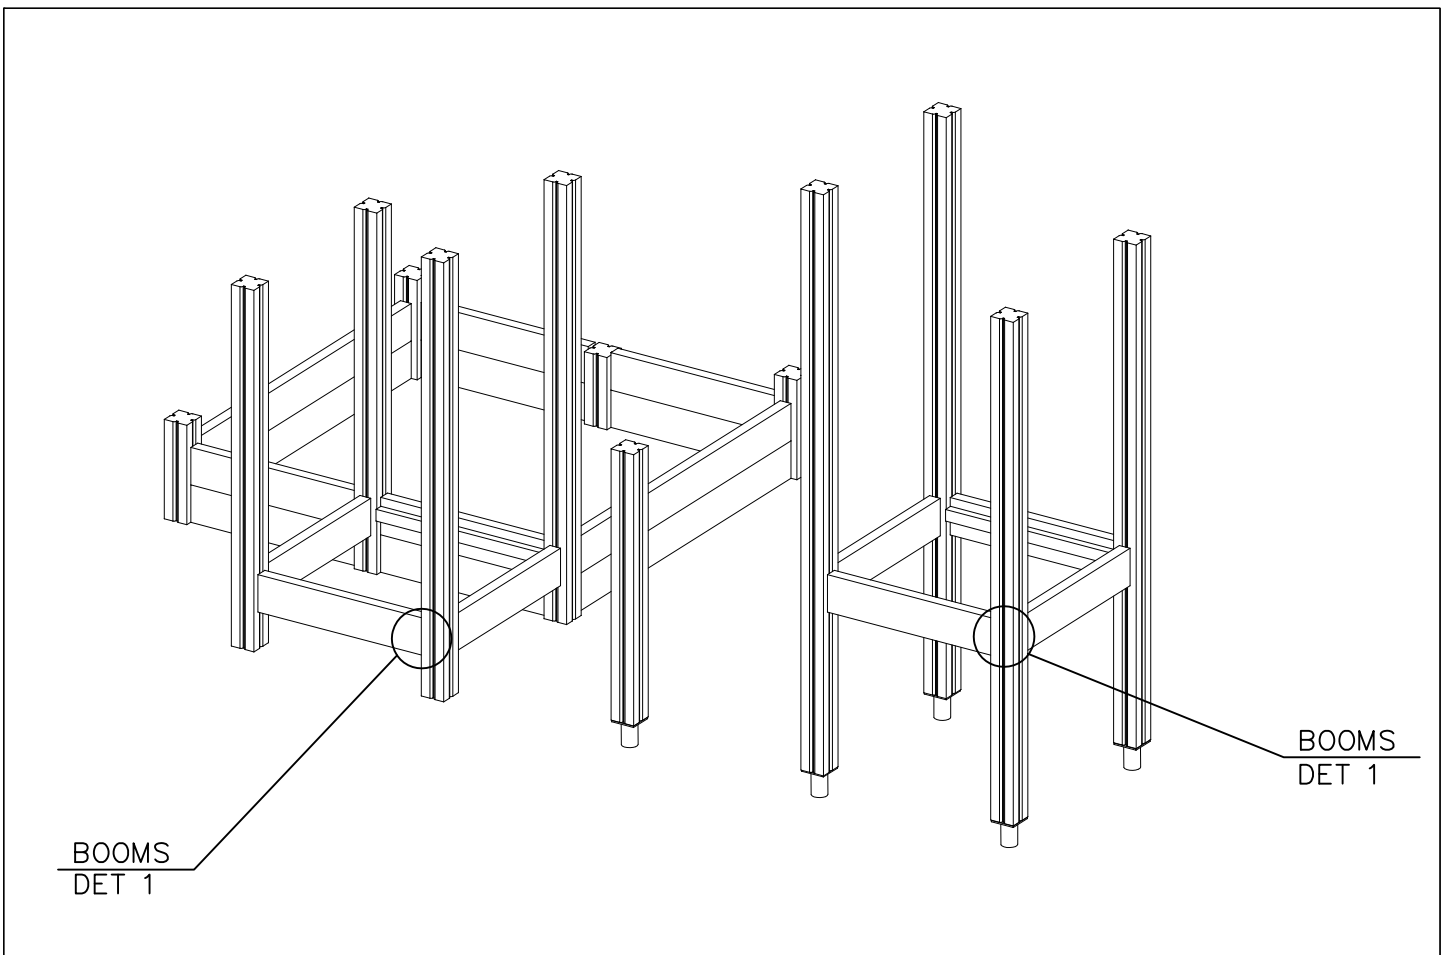

LAPPSET®

FINNO

ASENNUSOHJE
MONTERINGSANSVISNING
INSTALLATION INSTRUCTION
AUFBAUANLEITUNG
NOTICE D'INSTALLATION

REF: 122055M
DATE: 17.4.2015

122055M

— + EN/AS Impact Area 20.3 m² + + + + +
 - - - Falling Space 37.8 m²
 Grid size = 1000 mm

— EN/AS Impact Area 20.3 m²
- - - Falling Space 37.8 m²
Max Falling Height 1000 mm

1:50

(A)

(B)

(C)

(D)

1:50

(A)