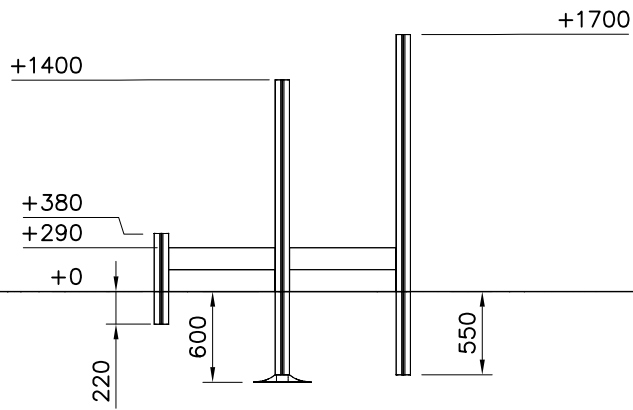

LAPPSET®

FINNO

ASENNUSOHJE
MONTERINGSANSVISNING
INSTALLATION INSTRUCTION
AUFBAUANLEITUNG
NOTICE D'INSTALLATION

REF: 122055M
DATE: 17.4.2015

122055M

— + EN/AS Impact Area 20.3 m² + + + + +
 - - - Falling Space 37.8 m²
 Grid size = 1000 mm

— EN/AS Impact Area 20.3 m²
- - - Falling Space 37.8 m²
Max Falling Height 1000 mm

1:50

(A)

(B)

(C)

(D)

1:50

(A)