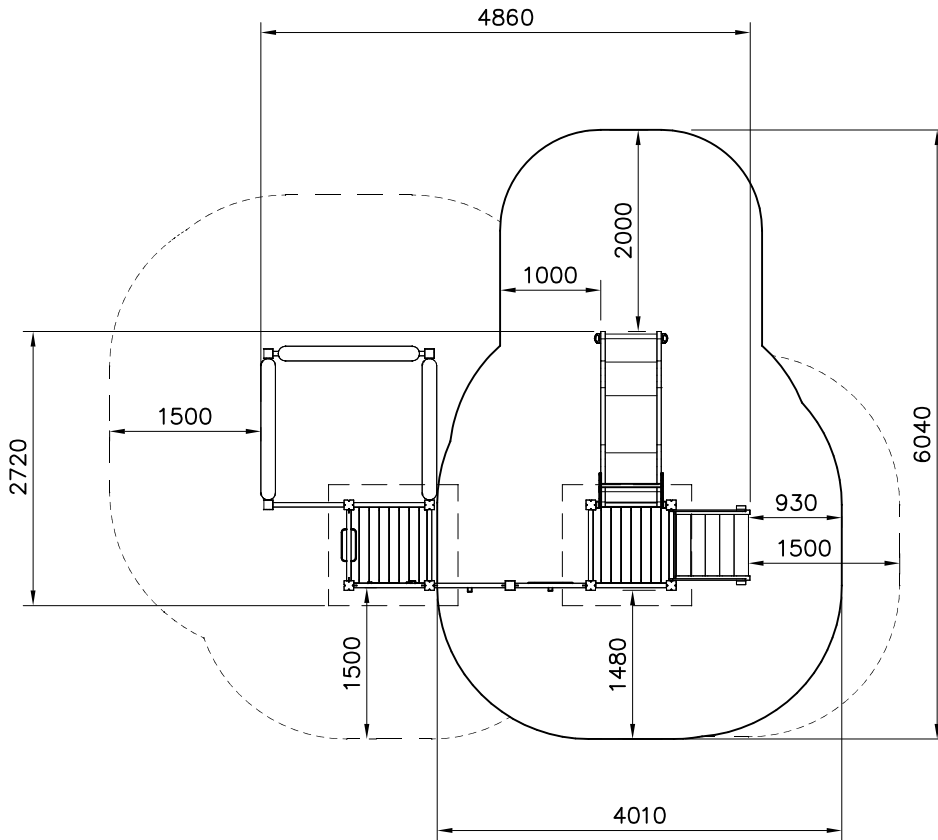

LAPPSET®

FINNO

ASENNUSOHJE
MONTERINGSANSVISNING
INSTALLATION INSTRUCTION
AUFBAUANLEITUNG
NOTICE D'INSTALLATION

REF: 122055M
DATE: 17.4.2015

122055M

— + EN/AS Impact Area 20.3 m² + + + + +
 - - - Falling Space 37.8 m²
 Grid size = 1000 mm

— EN/AS Impact Area 20.3 m²
- - - Falling Space 37.8 m²
Max Falling Height 1000 mm

1:50

(A)

(B)

(C)

(D)

1:50

(A)