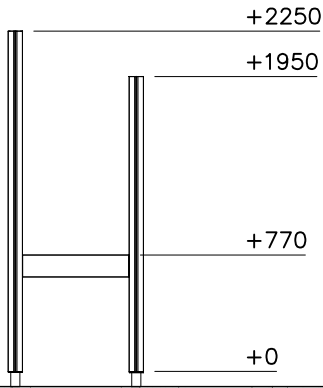

LAPPSET®

FINNO

ASENNUSOHJE
MONTERINGSANSVISNING
INSTALLATION INSTRUCTION
AUFBAUANLEITUNG
NOTICE D'INSTALLATION

REF: 122055M
DATE: 17.4.2015

122055M

— + EN/AS Impact Area 20.3 m² + + + + +
 - - - Falling Space 37.8 m²
 Grid size = 1000 mm

— EN/AS Impact Area 20.3 m²
- - - Falling Space 37.8 m²
Max Falling Height 1000 mm

1:50

(A)

(B)

(C)

(D)

1:50

(A)