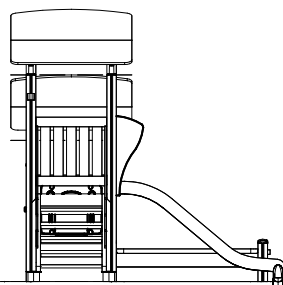

LAPPSET®

FINNO

ASENNUSOHJE
MONTERINGSANSVISNING
INSTALLATION INSTRUCTION
AUFBAUANLEITUNG
NOTICE D'INSTALLATION

REF: 122055M
DATE: 17.4.2015

122055M

— + EN/AS Impact Area 20.3 m² + + + + +
 - - - Falling Space 37.8 m²
 Grid size = 1000 mm

— EN/AS Impact Area 20.3 m²
- - - Falling Space 37.8 m²
Max Falling Height 1000 mm

1:50

(A)

(B)

(C)

(D)

1:50

(A)