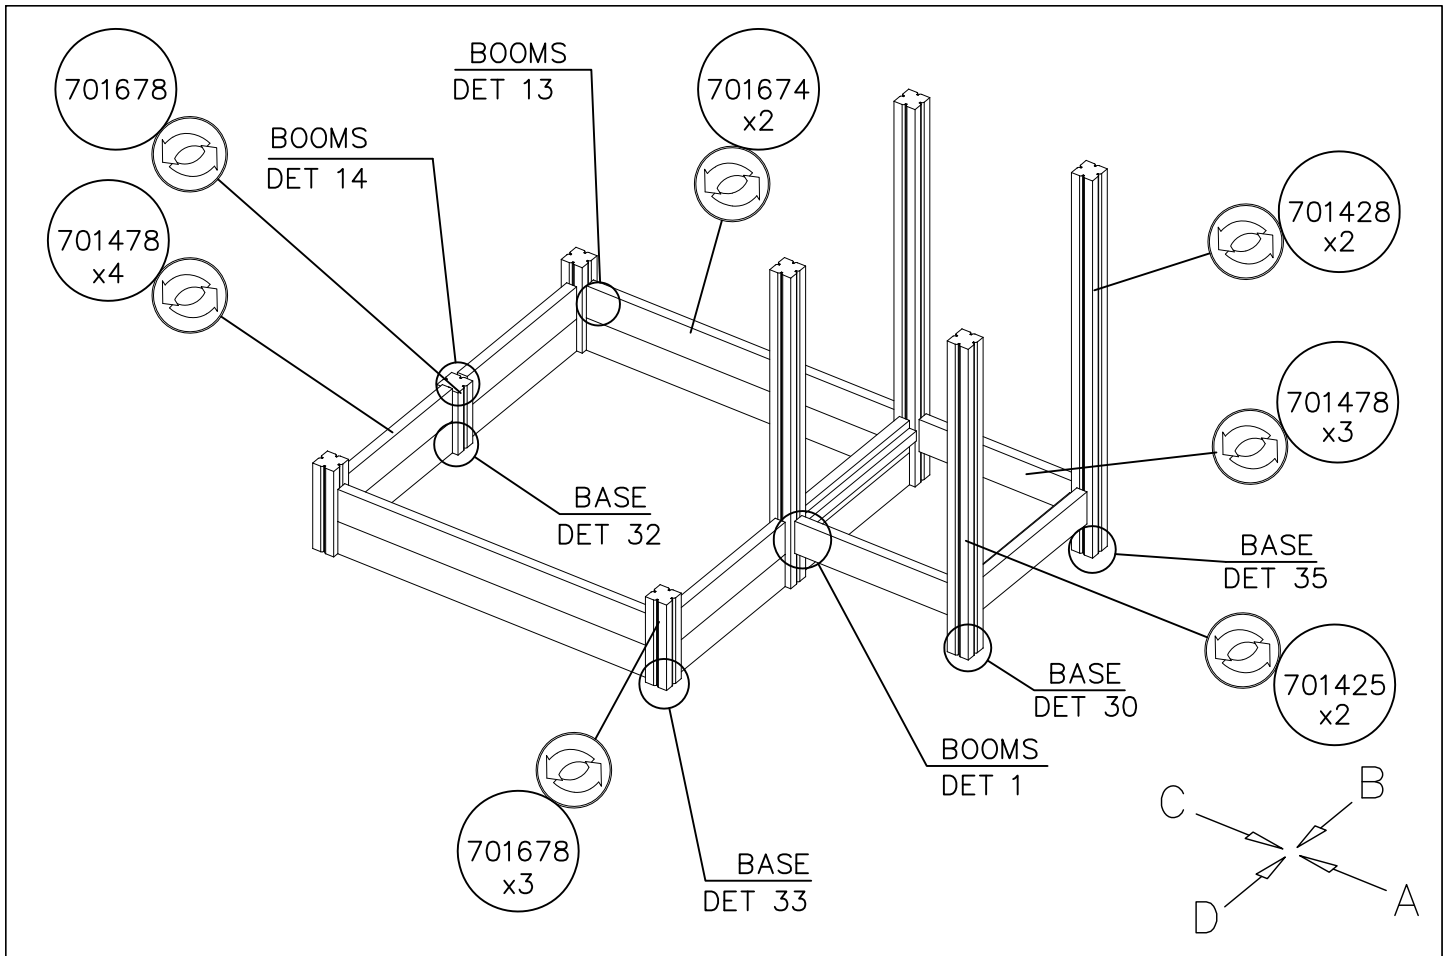

LAPPSET®

FINNO

ASENNUSOHJE
MONTERINGSANSVISNING
INSTALLATION INSTRUCTION
AUFBAUANLEITUNG
NOTICE D'INSTALLATION

REF: 122055M
DATE: 17.4.2015

122055M

— + EN/AS Impact Area 20.3 m² + + + + +
 - - - Falling Space 37.8 m²
 Grid size = 1000 mm

— EN/AS Impact Area 20.3 m²
- - - Falling Space 37.8 m²
Max Falling Height 1000 mm

1:50

(A)

(B)

(C)

(D)

1:50

(A)