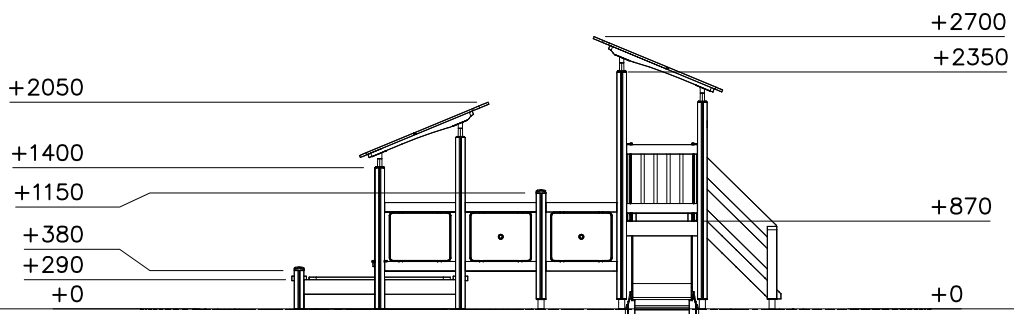

LAPPSET®

FINNO

ASENNUSOHJE
MONTERINGSANSVISNING
INSTALLATION INSTRUCTION
AUFBAUANLEITUNG
NOTICE D'INSTALLATION

REF: 122055M
DATE: 17.4.2015

122055M

— + EN/AS Impact Area 20.3 m² + + + + +
 - - - Falling Space 37.8 m²
 Grid size = 1000 mm

— EN/AS Impact Area 20.3 m²
- - - Falling Space 37.8 m²
Max Falling Height 1000 mm

1:50

(A)

(B)

(C)

(D)

1:50

(A)