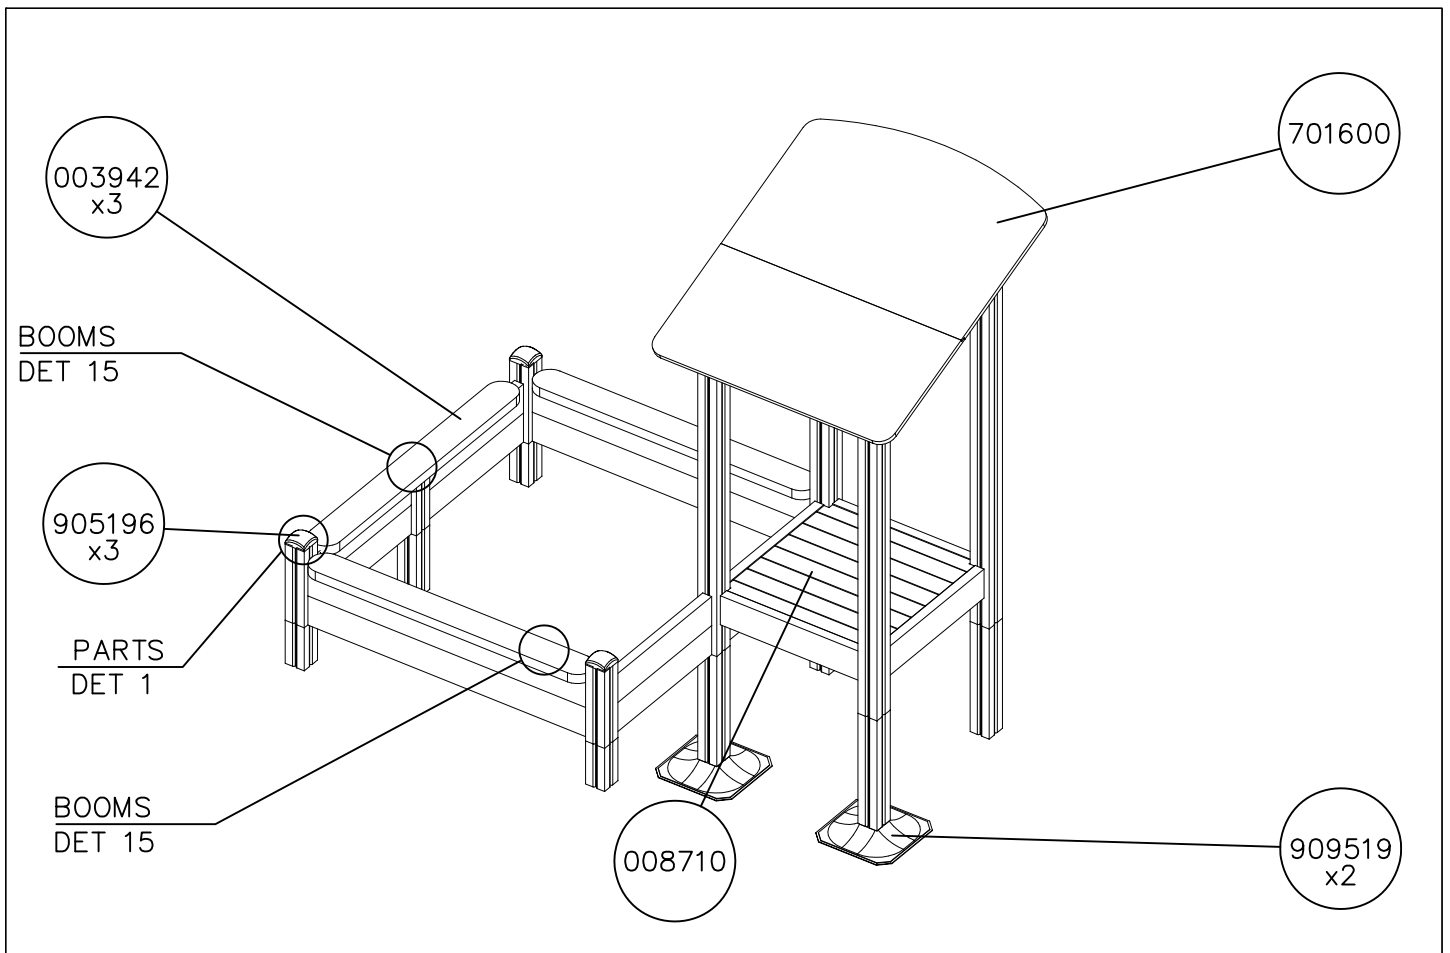

LAPPSET®

FINNO

ASENNUSOHJE
MONTERINGSANSVISNING
INSTALLATION INSTRUCTION
AUFBAUANLEITUNG
NOTICE D'INSTALLATION

REF: 122055M
DATE: 17.4.2015

122055M

— + EN/AS Impact Area 20.3 m² + + + + +
 - - - Falling Space 37.8 m²
 Grid size = 1000 mm

— EN/AS Impact Area 20.3 m²
- - - Falling Space 37.8 m²
Max Falling Height 1000 mm

1:50

(A)

(B)

(C)

(D)

1:50

(A)