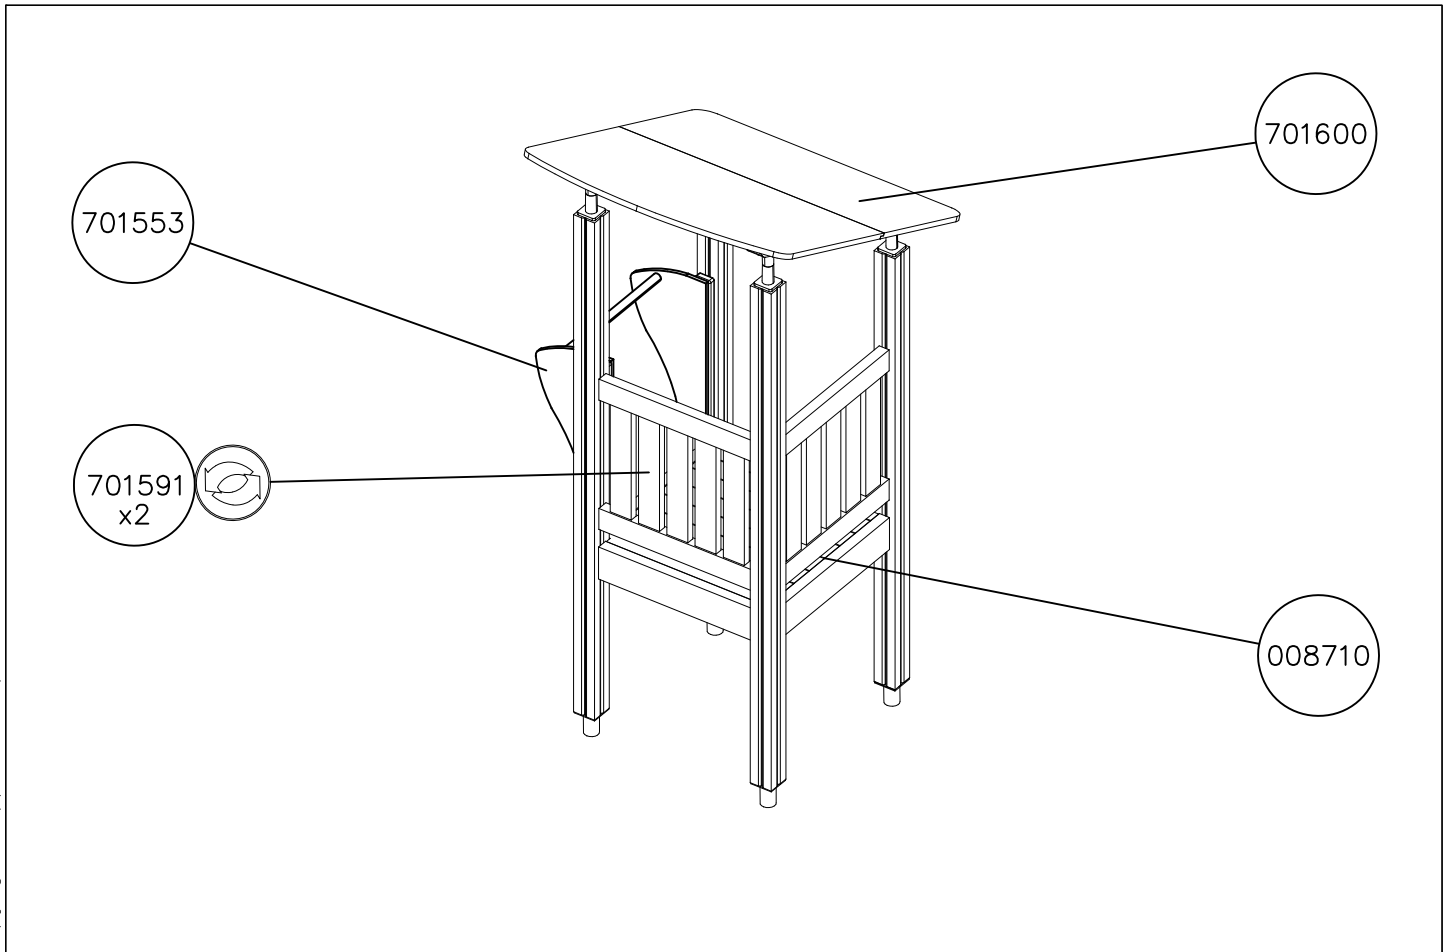

LAPPSET®

FINNO

ASENNUSOHJE
MONTERINGSANSVISNING
INSTALLATION INSTRUCTION
AUFBAUANLEITUNG
NOTICE D'INSTALLATION

REF: 122055M
DATE: 17.4.2015

122055M

— + EN/AS Impact Area 20.3 m² + + + + +
 - - - Falling Space 37.8 m²
 Grid size = 1000 mm

— EN/AS Impact Area 20.3 m²
- - - Falling Space 37.8 m²
Max Falling Height 1000 mm

1:50

(A)

(B)

(C)

(D)

1:50

(A)