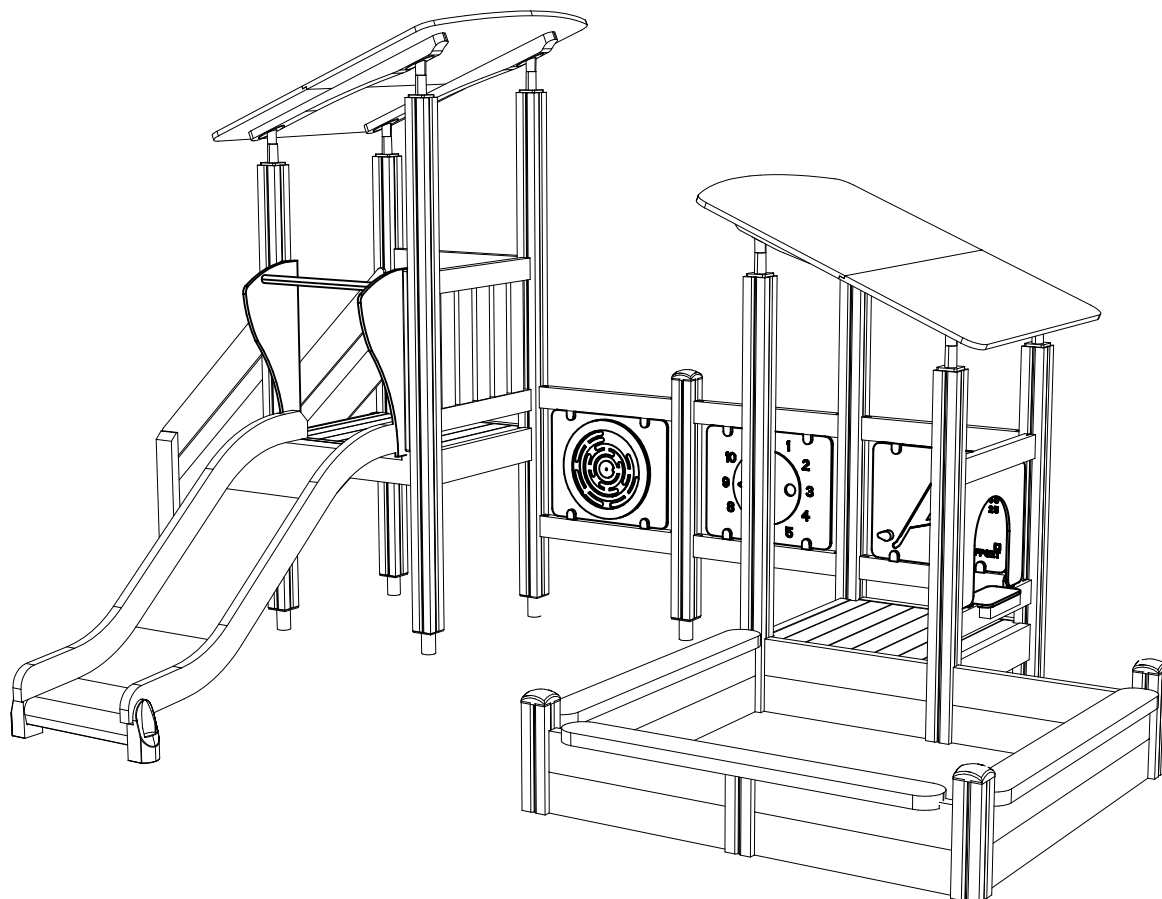

LAPPSET®

FINNO

ASENNUSOHJE
MONTERINGSANSVISNING
INSTALLATION INSTRUCTION
AUFBAUANLEITUNG
NOTICE D'INSTALLATION

REF: 122055M
DATE: 17.4.2015

122055M

— + EN/AS Impact Area 20.3 m² + + + + +
 - - - Falling Space 37.8 m²
 Grid size = 1000 mm

— EN/AS Impact Area 20.3 m²
- - - Falling Space 37.8 m²
Max Falling Height 1000 mm

1:50

(A)

(B)

(C)

(D)

1:50

(A)