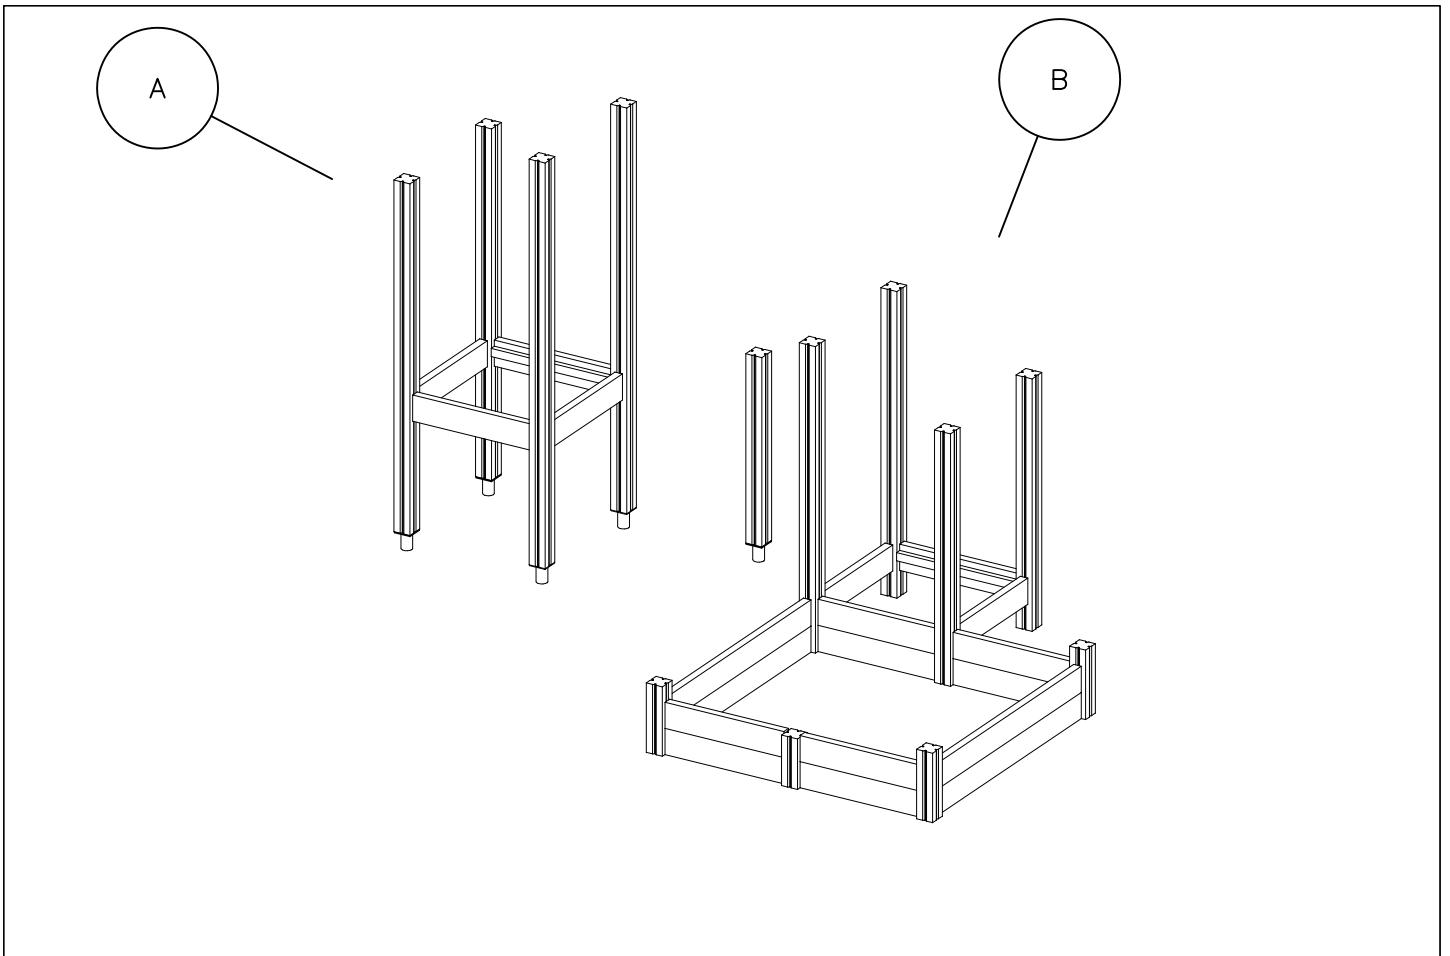

LAPPSET®

FINNO

ASENNUSOHJE
MONTERINGSANSVISNING
INSTALLATION INSTRUCTION
AUFBAUANLEITUNG
NOTICE D'INSTALLATION

REF: 122055M
DATE: 17.4.2015

122055M

— + EN/AS Impact Area 20.3 m² + + + + +
 - - - Falling Space 37.8 m²
 Grid size = 1000 mm

— EN/AS Impact Area 20.3 m²
- - - Falling Space 37.8 m²
Max Falling Height 1000 mm

1:50

(A)

(B)

(C)

(D)

1:50

(A)