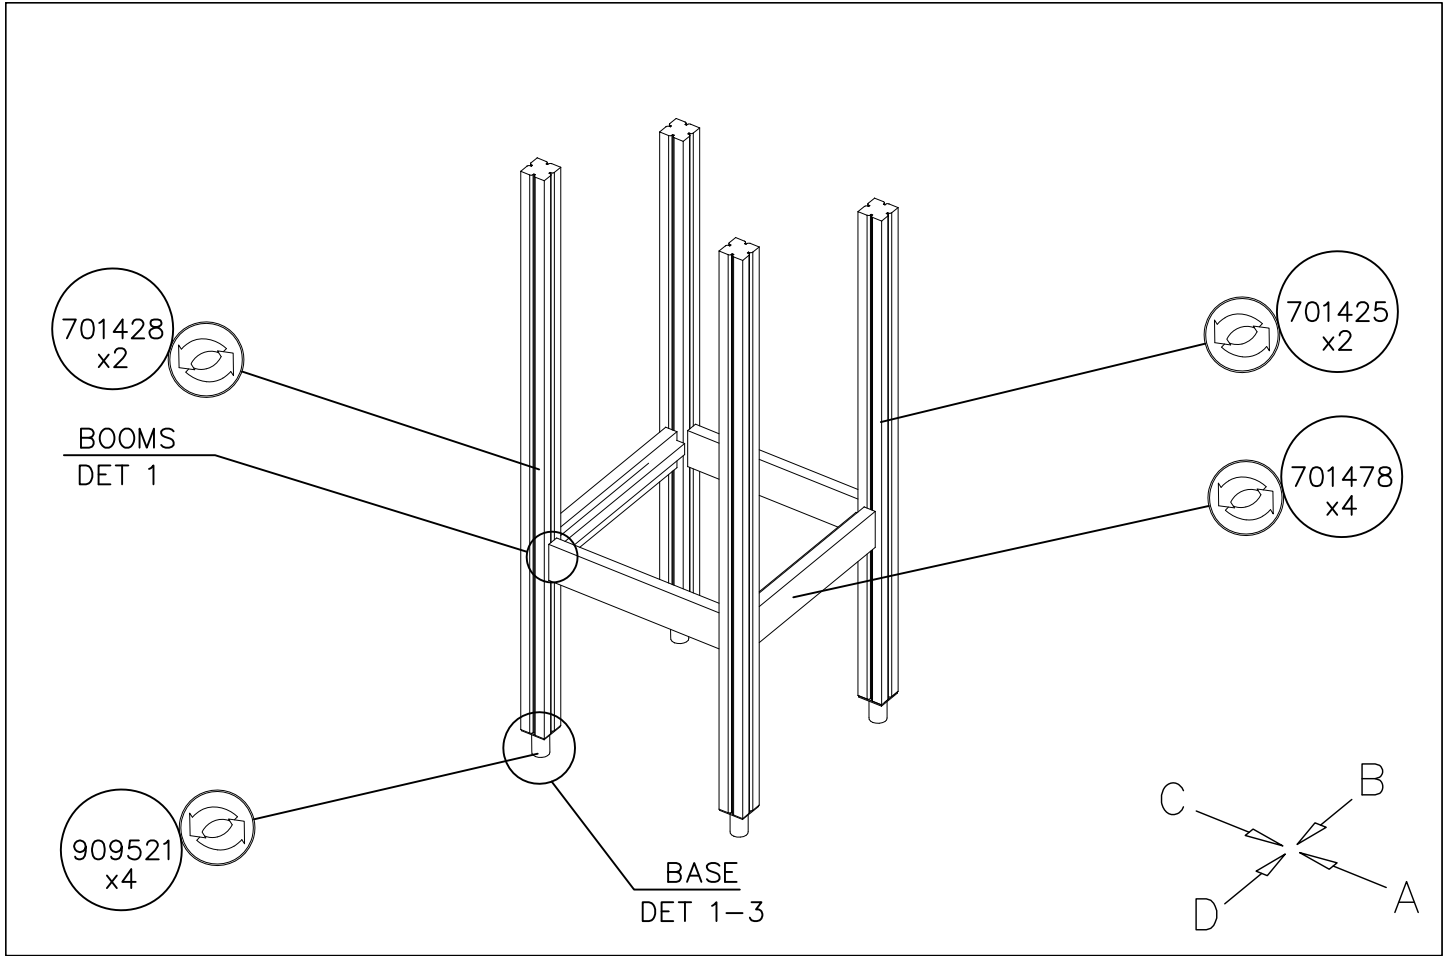

LAPPSET®

FINNO

ASENNUSOHJE
MONTERINGSANSVISNING
INSTALLATION INSTRUCTION
AUFBAUANLEITUNG
NOTICE D'INSTALLATION

REF: 122055M
DATE: 17.4.2015

122055M

— + EN/AS Impact Area 20.3 m² + + + + +
 - - - Falling Space 37.8 m²
 Grid size = 1000 mm

— EN/AS Impact Area 20.3 m²
- - - Falling Space 37.8 m²
Max Falling Height 1000 mm

1:50

(A)

(B)

(C)

(D)

1:50

(A)