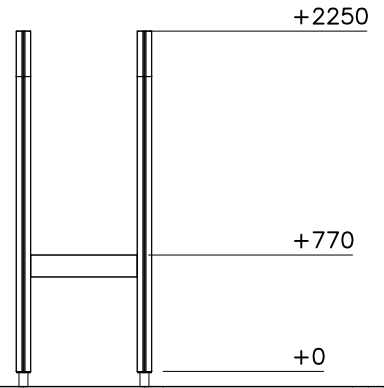

LAPPSET®

FINNO

ASENNUSOHJE
MONTERINGSANSVISNING
INSTALLATION INSTRUCTION
AUFBAUANLEITUNG
NOTICE D'INSTALLATION

REF: 122055M
DATE: 17.4.2015

122055M

— + EN/AS Impact Area 20.3 m² + + + + +
 - - - Falling Space 37.8 m²
 Grid size = 1000 mm

— EN/AS Impact Area 20.3 m²
- - - Falling Space 37.8 m²
Max Falling Height 1000 mm

1:50

(A)

(B)

(C)

(D)

1:50

(A)