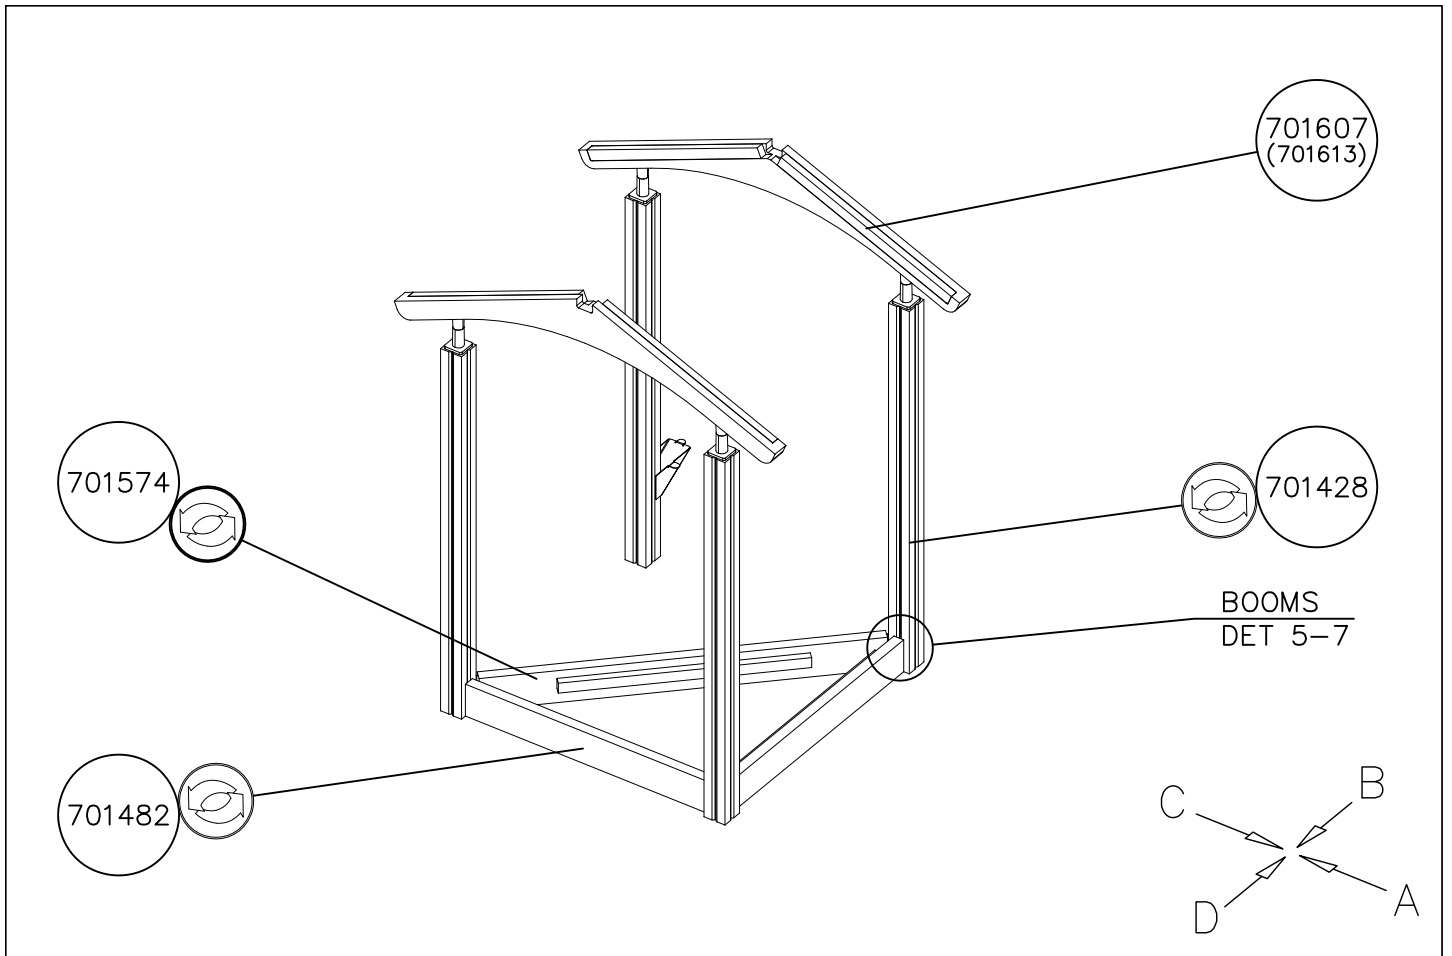

LAPPSET®

FINNO

ASENNUSOHJE
MONTERINGSANSVISNING
INSTALLATION INSTRUCTION
AUFBAUANLEITUNG
NOTICE D'INSTALLATION

REF: 122460M
DATE: 20.2.2013

122460M

----- Falling Space 52 m²
Max Falling Height 400 mm

1:50

(A)