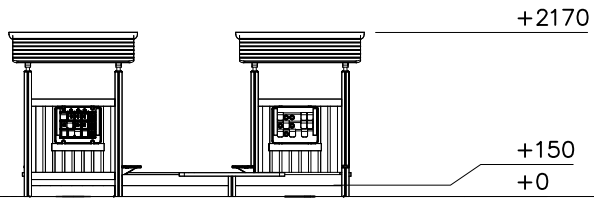

LAPPSET®

FINNO

ASENNUSOHJE
MONTERINGSANSVISNING
INSTALLATION INSTRUCTION
AUFBAUANLEITUNG
NOTICE D'INSTALLATION

REF: 122460M
DATE: 20.2.2013

122460M

----- Falling Space 52 m²
Max Falling Height 400 mm

1:50

(A)