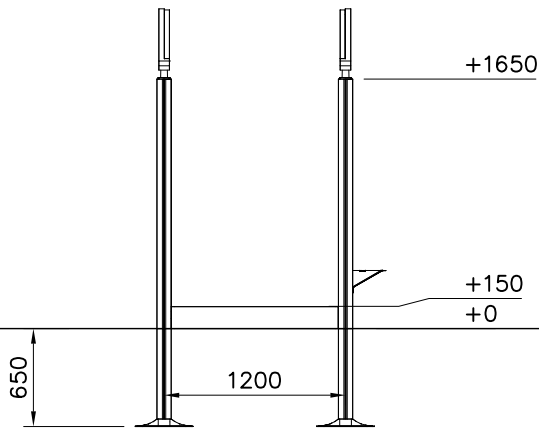

LAPPSET®

FINNO

ASENNUSOHJE
MONTERINGSANSVISNING
INSTALLATION INSTRUCTION
AUFBAUANLEITUNG
NOTICE D'INSTALLATION

REF: 122460M
DATE: 20.2.2013

122460M

----- Falling Space 52 m²
Max Falling Height 400 mm

1:50

(A)