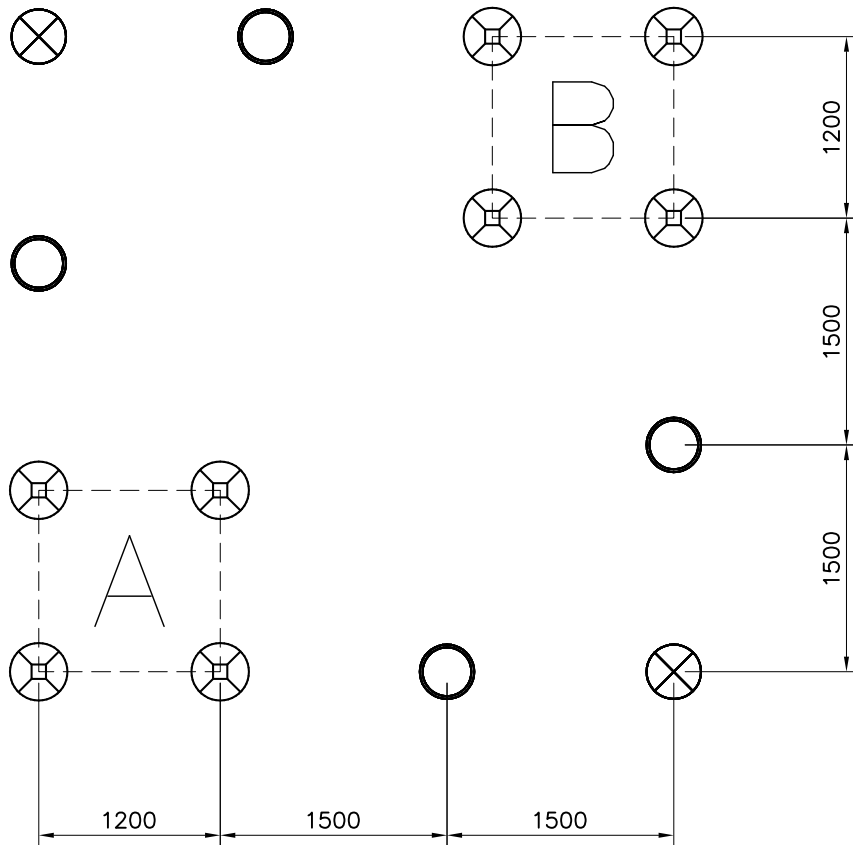

LAPPSET®

FINNO

ASENNUSOHJE
MONTERINGSANSVISNING
INSTALLATION INSTRUCTION
AUFBAUANLEITUNG
NOTICE D'INSTALLATION

REF: 122460M
DATE: 20.2.2013

122460M

----- Falling Space 52 m²
Max Falling Height 400 mm

1:50

(A)

(B)

(C)

(D)

1:50

(A)

(B)

(C)

(D)