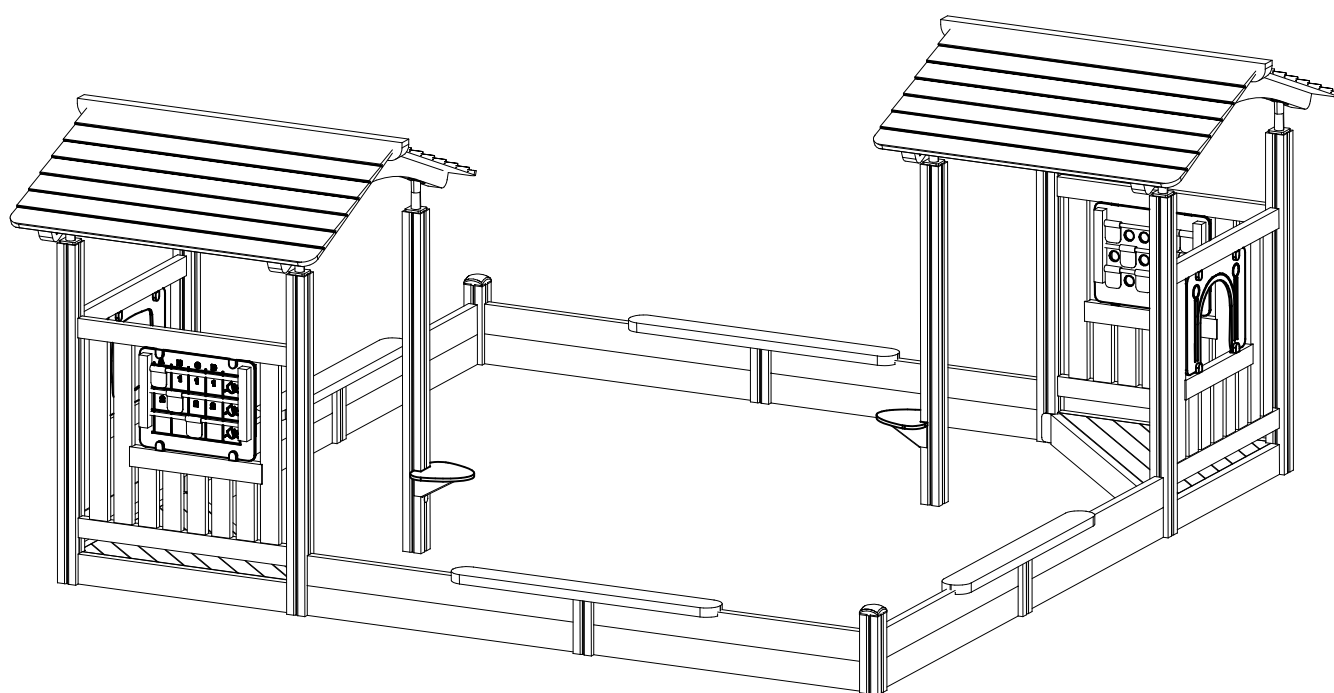

LAPPSET®

FINNO

ASENNUSOHJE
MONTERINGSANSVISNING
INSTALLATION INSTRUCTION
AUFBAUANLEITUNG
NOTICE D'INSTALLATION

REF: 122460M
DATE: 20.2.2013

122460M

----- Falling Space 52 m²
Max Falling Height 400 mm

1:50

(A)