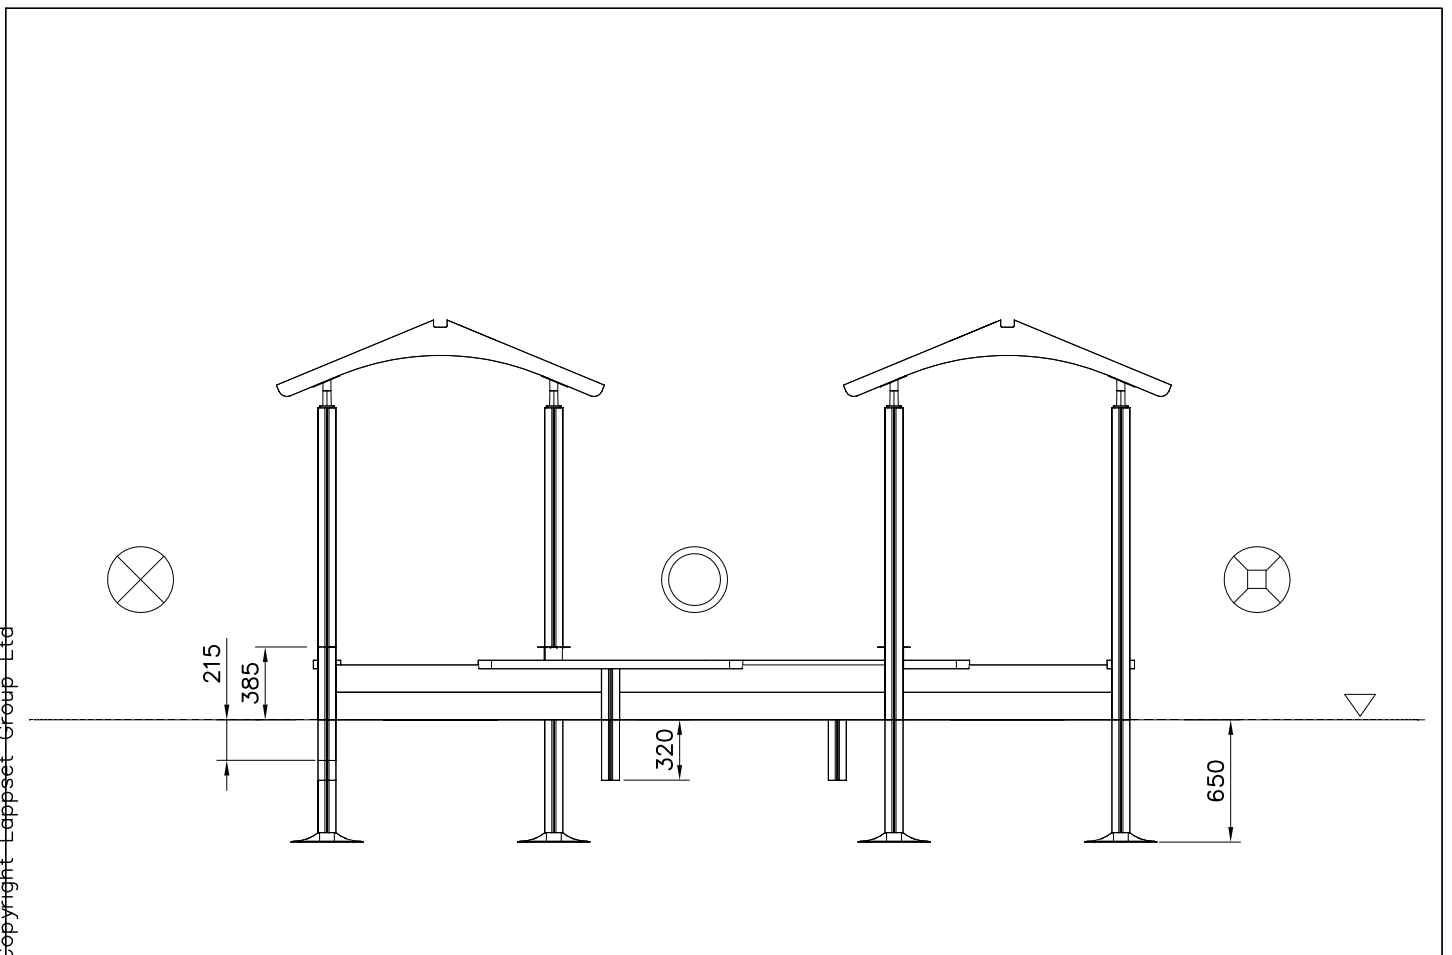

LAPPSET®

FINNO

ASENNUSOHJE
MONTERINGSANSVISNING
INSTALLATION INSTRUCTION
AUFBAUANLEITUNG
NOTICE D'INSTALLATION

REF: 122460M
DATE: 20.2.2013

122460M

----- Falling Space 52 m²
Max Falling Height 400 mm

1:50

(A)