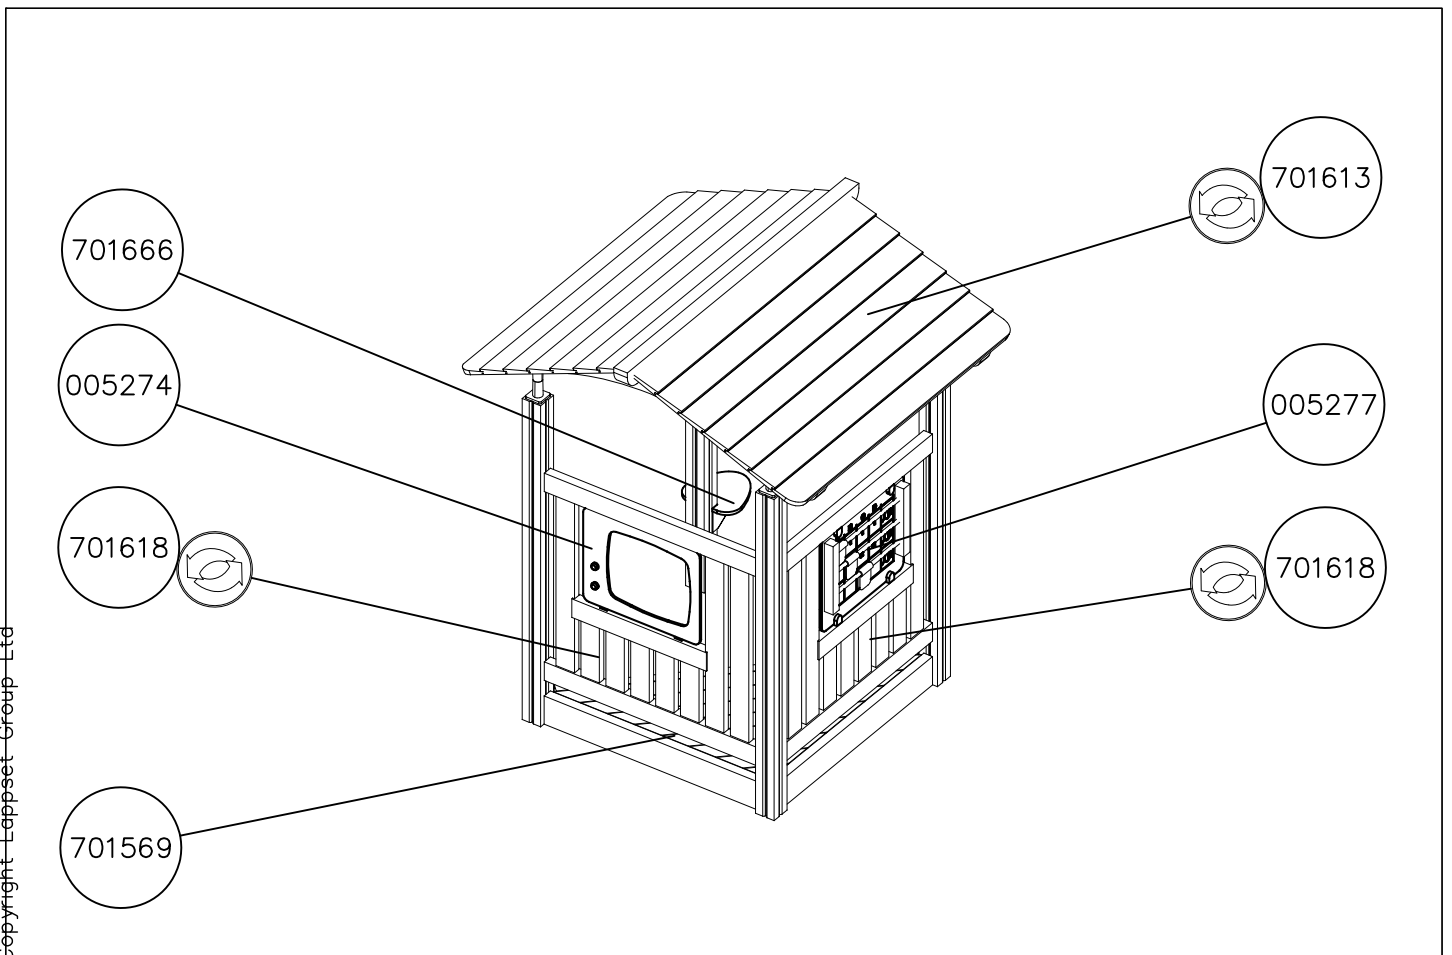

LAPPSET®

FINNO

ASENNUSOHJE
MONTERINGSANSVISNING
INSTALLATION INSTRUCTION
AUFBAUANLEITUNG
NOTICE D'INSTALLATION

REF: 122460M
DATE: 20.2.2013

122460M

----- Falling Space 52 m²
Max Falling Height 400 mm

1:50

(A)