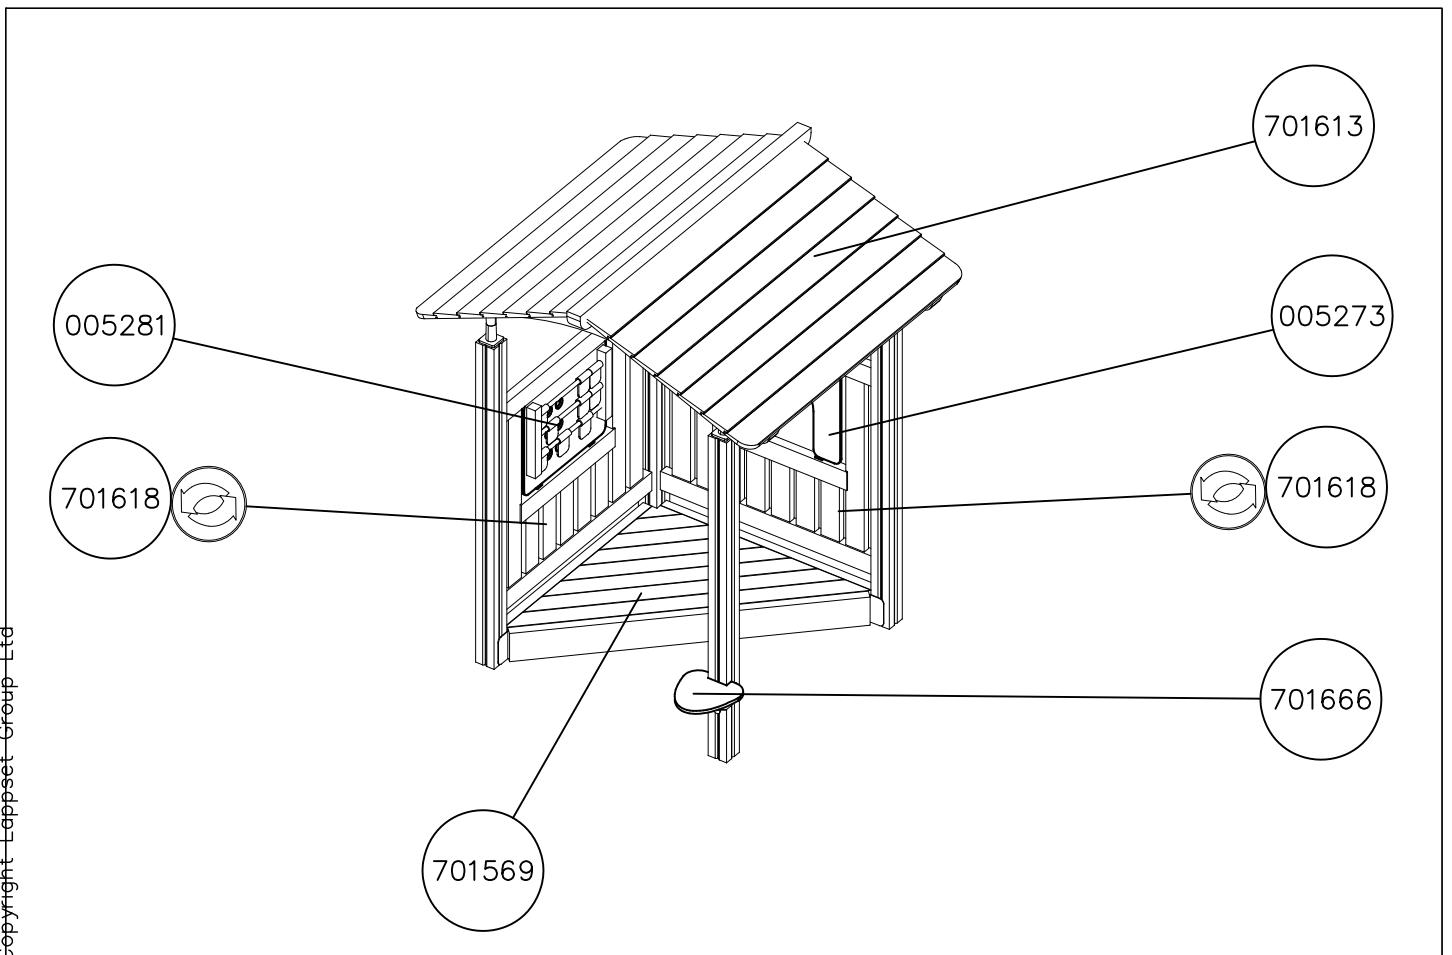

LAPPSET®

FINNO

ASENNUSOHJE
MONTERINGSANSVISNING
INSTALLATION INSTRUCTION
AUFBAUANLEITUNG
NOTICE D'INSTALLATION

REF: 122460M
DATE: 20.2.2013

122460M

----- Falling Space 52 m²
Max Falling Height 400 mm

1:50

(A)

(B)

(C)

(D)

1:50

(A)

(B)

(C)

(D)