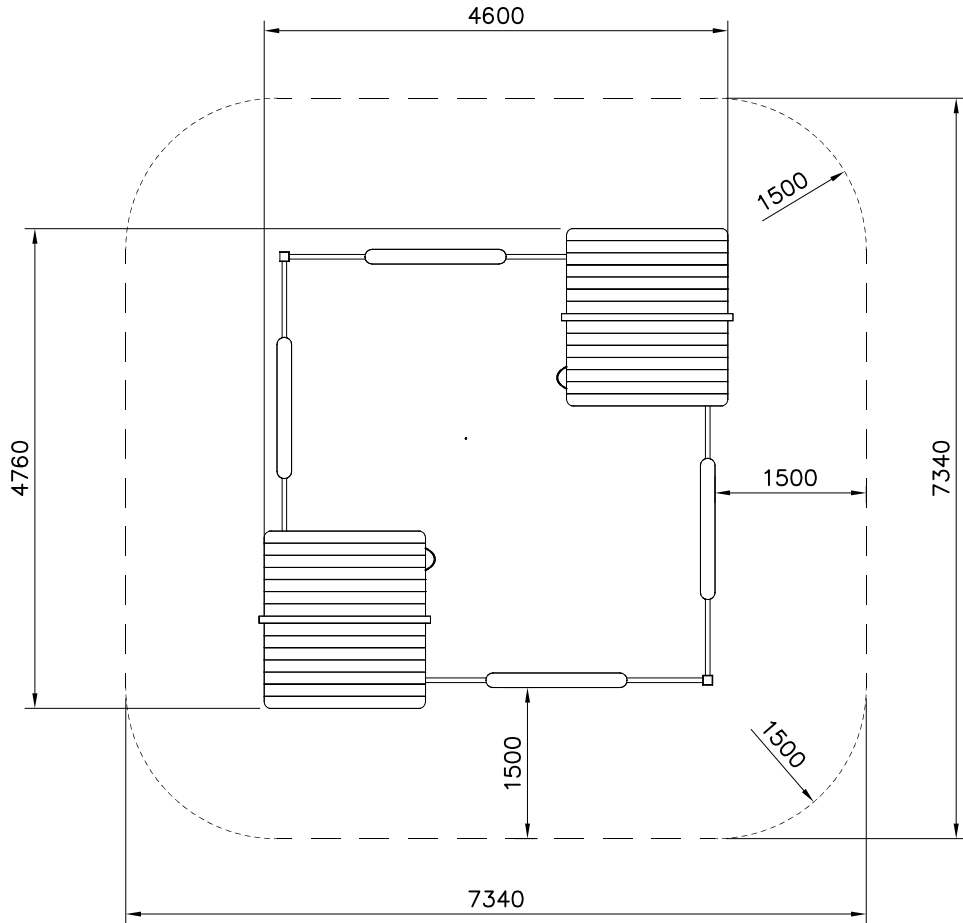

LAPPSET®

FINNO

ASENNUSOHJE
MONTERINGSANSVISNING
INSTALLATION INSTRUCTION
AUFBAUANLEITUNG
NOTICE D'INSTALLATION

REF: 122460M
DATE: 20.2.2013

122460M

----- Falling Space 52 m²
Max Falling Height 400 mm

1:50

(A)