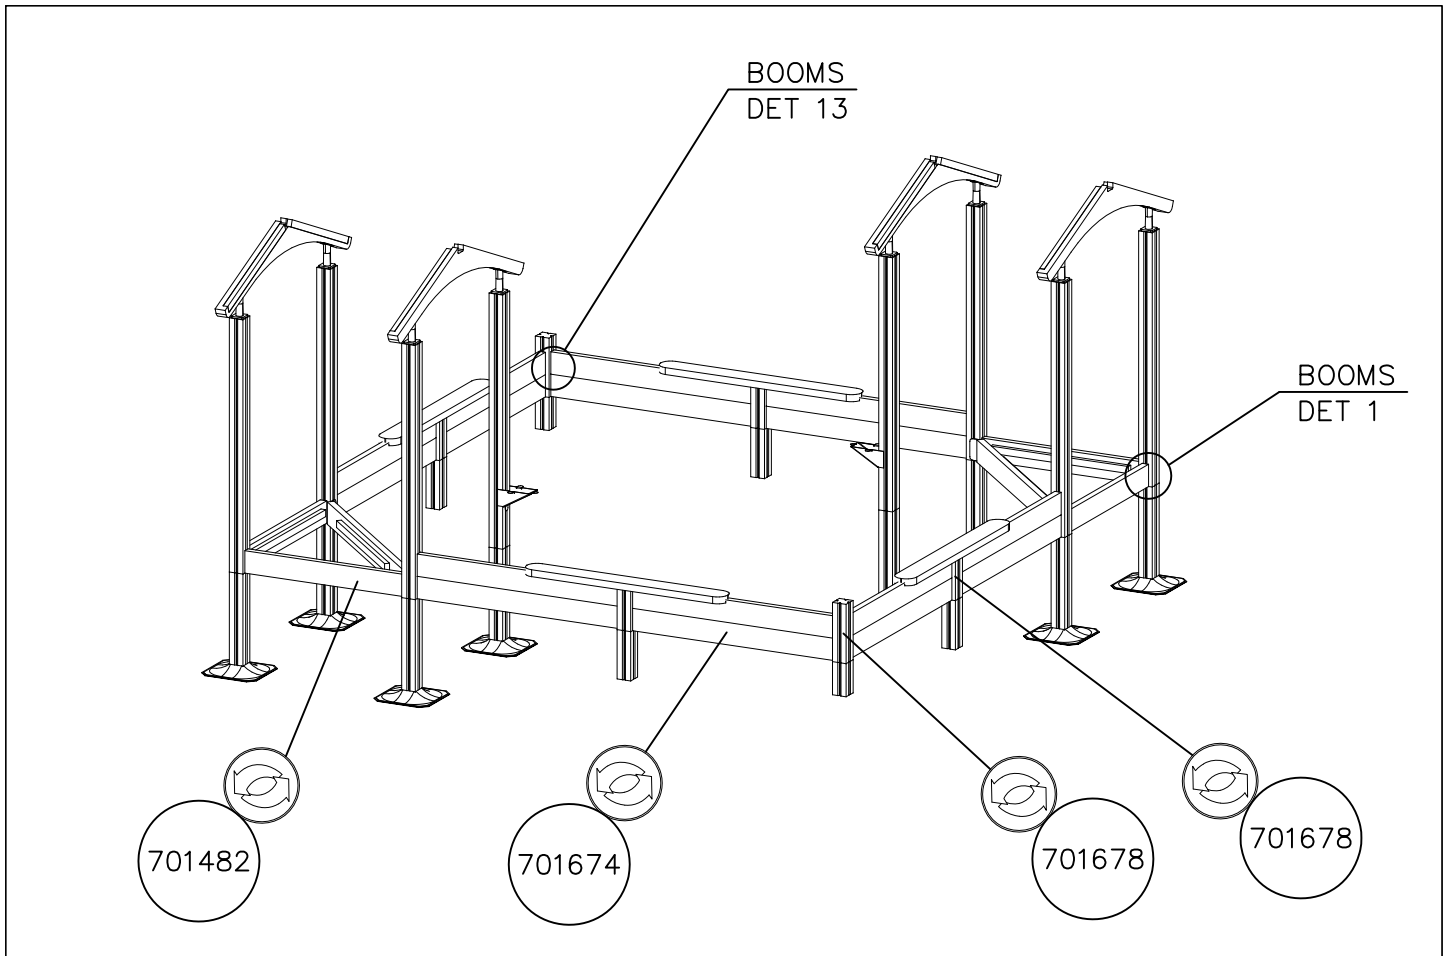

LAPPSET®

FINNO

ASENNUSOHJE
MONTERINGSANSVISNING
INSTALLATION INSTRUCTION
AUFBAUANLEITUNG
NOTICE D'INSTALLATION

REF: 122460M
DATE: 20.2.2013

122460M

----- Falling Space 52 m²
Max Falling Height 400 mm

1:50

(A)