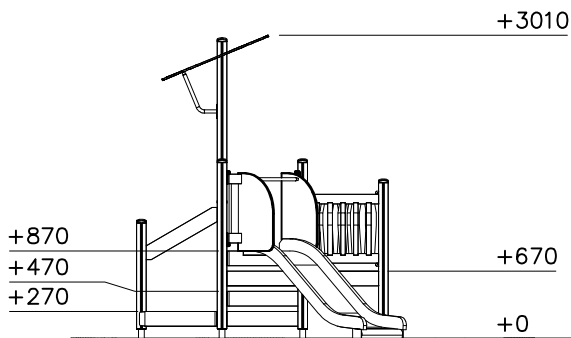

LAPPSET®

FOREST

ASENNUSOHJE
MONTERINGSANSVISNING
INSTALLATION INSTRUCTION
AUFBAUANLEITUNG
NOTICE D'INSTALLATION

REF: 138015
DATE: 15.6.2003

138015

003618  L 1050	PCS 1	005282  L 1050	PCS 1	006810  L 1050	PCS 2	006812  L 1250	PCS 1	006814  L 1450	PCS 2	006816  L 1650	PCS 2
006828  L 2850	PCS 1	007530  L 1050	PCS 2	008570  L 1050	PCS 1	008572  L 1250	PCS 1	008574  L 1450	PCS 1	008705  L 1050	PCS 5
008715  L 1050	PCS 1	008750  L 1050	PCS 1	008752  L 1050	PCS 2	008791  L 1050	PCS 1	008875  GREEN	PCS 1	008940  L 704	PCS 1
905051  Ø24/8.4	PCS 8	905067  S35H	PCS 4	905104  M10	PCS 32	905120  Ø14	PCS 16	905137  YELLOW	PCS 8	905195  YELLOW	PCS 8
909231  8x130	PCS 4	909238  8x90	PCS 4	909521  L 1050	PCS 8	909575  L 1050	PCS 1	980131  6x60	PCS 32		PCS
	PCS		PCS		PCS		PCS		PCS		PCS
	PCS		PCS		PCS		PCS		PCS		PCS

EN Impact Area 20.8 m²

<p>DET 1</p> <p>8x90 Ø24/8.4</p>	<p>DET 2</p> <p>6x60</p>	<p>DET 3</p> <p>905067 8x130 Ø24/8.4 8752</p>	<p>DET 4</p> <p>8752 Ø24/8.4 8x130 905067</p>
<p>DET 5</p> <p>905120</p>			