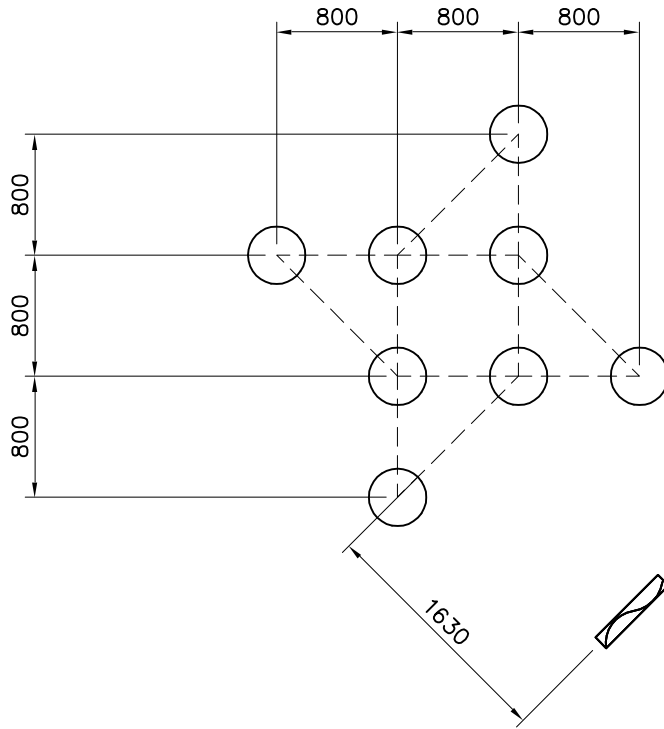

LAPPSET®

FOREST

ASENNUSOHJE
MONTERINGSANSVISNING
INSTALLATION INSTRUCTION
AUFBAUANLEITUNG
NOTICE D'INSTALLATION

REF: 138015
DATE: 15.6.2003

138015

003618  L 1050	PCS 1	005282  L 1050	PCS 1	006810  L 1050	PCS 2	006812  L 1250	PCS 1	006814  L 1450	PCS 2	006816  L 1650	PCS 2
006828  L 2850	PCS 1	007530  L 1050	PCS 2	008570  L 1050	PCS 1	008572  L 1250	PCS 1	008574  L 1450	PCS 1	008705  L 1050	PCS 5
008715  L 1050	PCS 1	008750  L 1050	PCS 1	008752  L 1050	PCS 2	008791  L 1050	PCS 1	008875  GREEN	PCS 1	008940  L 704	PCS 1
905051  Ø24/8.4	PCS 8	905067  S35H	PCS 4	905104  M10	PCS 32	905120  Ø14	PCS 16	905137  YELLOW	PCS 8	905195  YELLOW	PCS 8
909231  8x130	PCS 4	909238  8x90	PCS 4	909521  L 1050	PCS 8	909575  L 1050	PCS 1	980131  6x60	PCS 32		PCS
	PCS		PCS		PCS		PCS		PCS		PCS
	PCS		PCS		PCS		PCS		PCS		PCS

EN Impact Area 20.8 m²

<p>DET 1</p> <p>8x90 Ø24/8.4</p>	<p>DET 2</p> <p>6x60</p>	<p>DET 3</p> <p>905067 8x130 Ø24/8.4 8752</p>	<p>DET 4</p> <p>8752 Ø24/8.4 8x130 905067</p>
<p>DET 5</p> <p>905120</p>			