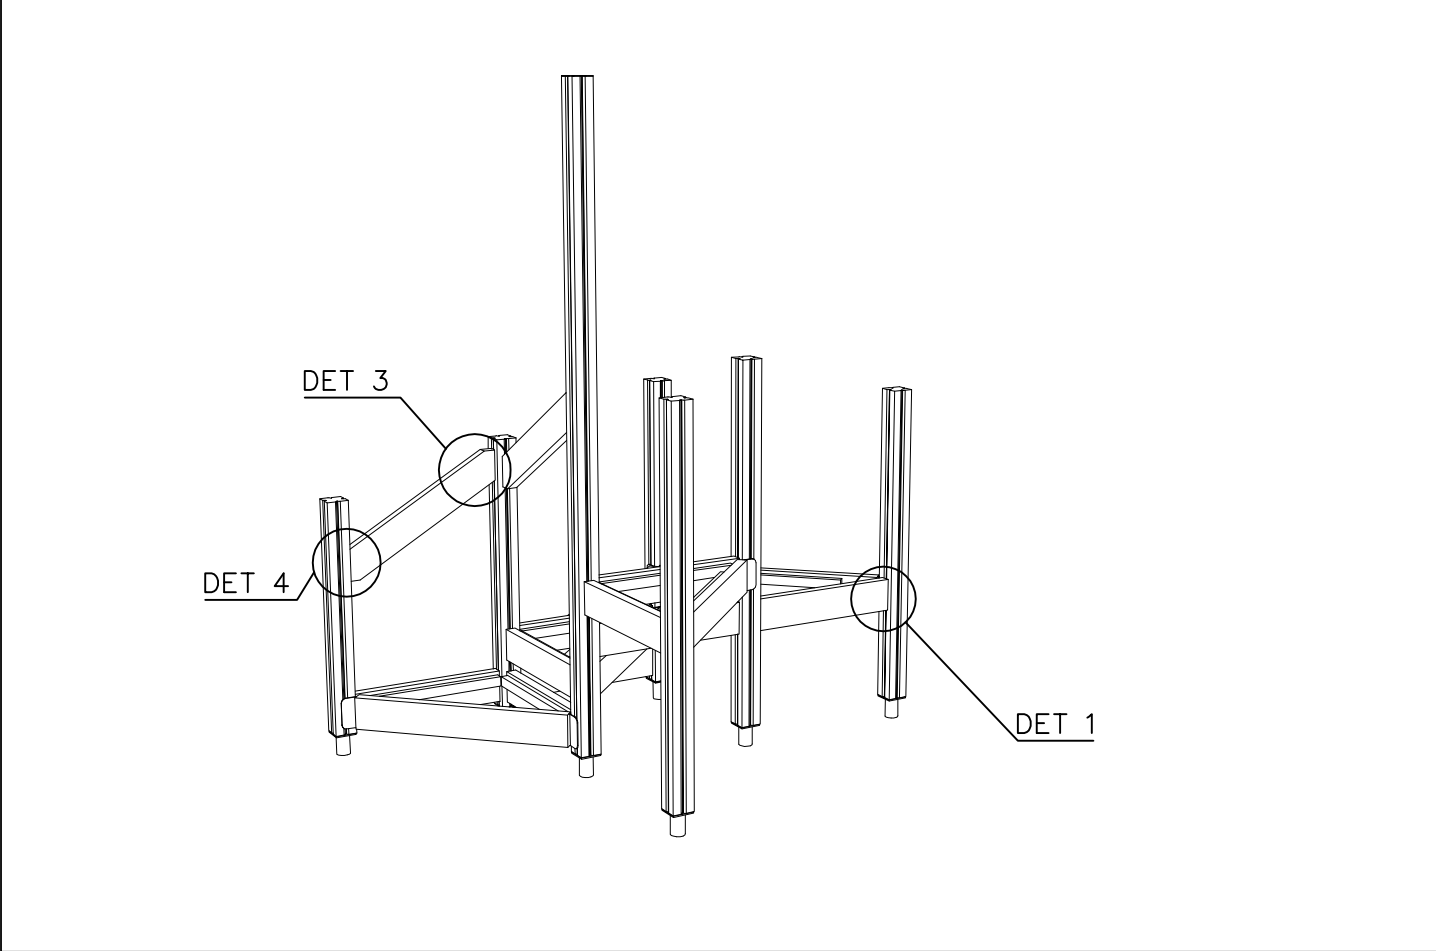

LAPPSET®

FOREST

ASENNUSOHJE
MONTERINGSANSVISNING
INSTALLATION INSTRUCTION
AUFBAUANLEITUNG
NOTICE D'INSTALLATION

REF: 138015
DATE: 15.6.2003

138015

003618  L 1050	PCS 1	005282  L 1050	PCS 1	006810  L 1050	PCS 2	006812  L 1250	PCS 1	006814  L 1450	PCS 2	006816  L 1650	PCS 2
006828  L 2850	PCS 1	007530  L 1050	PCS 2	008570  L 1050	PCS 1	008572  L 1250	PCS 1	008574  L 1450	PCS 1	008705  L 1050	PCS 5
008715  L 1050	PCS 1	008750  L 1050	PCS 1	008752  L 1050	PCS 2	008791  L 1050	PCS 1	008875  GREEN	PCS 1	008940  L 704	PCS 1
905051  Ø24/8.4	PCS 8	905067  S35H	PCS 4	905104  M10	PCS 32	905120  Ø14	PCS 16	905137  YELLOW	PCS 8	905195  YELLOW	PCS 8
909231  8x130	PCS 4	909238  8x90	PCS 4	909521  L 1050	PCS 8	909575  L 1050	PCS 1	980131  6x60	PCS 32		PCS
	PCS		PCS		PCS		PCS		PCS		PCS
	PCS		PCS		PCS		PCS		PCS		PCS

EN Impact Area 20.8 m²

<p>DET 1</p> <p>8x90 Ø24/8.4</p>	<p>DET 2</p> <p>6x60</p>	<p>DET 3</p> <p>905067 8x130 Ø24/8.4 8752</p>	<p>DET 4</p> <p>8752 Ø24/8.4 8x130 905067</p>
<p>DET 5</p> <p>905120</p>			