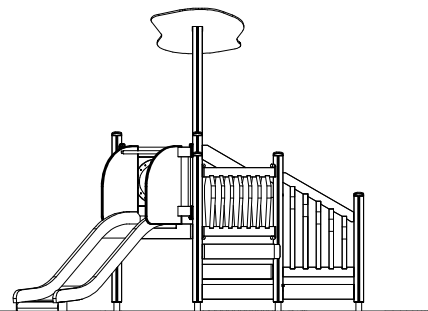

LAPPSET®

FOREST

ASENNUSOHJE
MONTERINGSANSVISNING
INSTALLATION INSTRUCTION
AUFBAUANLEITUNG
NOTICE D'INSTALLATION

REF: 138015
DATE: 15.6.2003

138015

003618  L 1050	PCS 1	005282  L 1050	PCS 1	006810  L 1050	PCS 2	006812  L 1250	PCS 1	006814  L 1450	PCS 2	006816  L 1650	PCS 2
006828  L 2850	PCS 1	007530  L 1050	PCS 2	008570  L 1050	PCS 1	008572  L 1250	PCS 1	008574  L 1450	PCS 1	008705  L 1050	PCS 5
008715  L 1050	PCS 1	008750  L 1050	PCS 1	008752  L 1050	PCS 2	008791  L 1050	PCS 1	008875  GREEN	PCS 1	008940  L 704	PCS 1
905051  Ø24/8.4	PCS 8	905067  S35H	PCS 4	905104  M10	PCS 32	905120  Ø14	PCS 16	905137  YELLOW	PCS 8	905195  YELLOW	PCS 8
909231  8x130	PCS 4	909238  8x90	PCS 4	909521  L 1050	PCS 8	909575  L 1050	PCS 1	980131  6x60	PCS 32		PCS
	PCS		PCS		PCS		PCS		PCS		PCS
	PCS		PCS		PCS		PCS		PCS		PCS

EN Impact Area 20.8 m²

<p>DET 1</p> <p>8x90 Ø24/8.4</p>	<p>DET 2</p> <p>6x60</p>	<p>DET 3</p> <p>905067 8x130 Ø24/8.4 8752</p>	<p>DET 4</p> <p>8752 Ø24/8.4 8x130 905067</p>
<p>DET 5</p> <p>905120</p>			