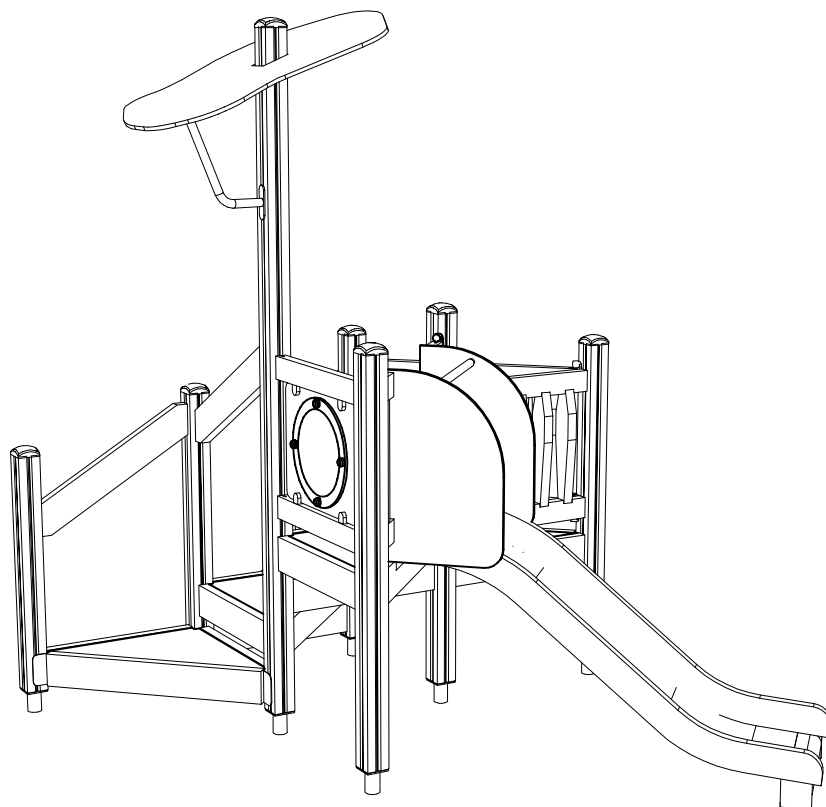

LAPPSET®

FOREST

ASENNUSOHJE
MONTERINGSANSVISNING
INSTALLATION INSTRUCTION
AUFBAUANLEITUNG
NOTICE D'INSTALLATION

REF: 138015
DATE: 15.6.2003

138015

003618  L 1050	PCS 1	005282  L 1050	PCS 1	006810  L 1050	PCS 2	006812  L 1250	PCS 1	006814  L 1450	PCS 2	006816  L 1650	PCS 2
006828  L 2850	PCS 1	007530  L 1050	PCS 2	008570  L 1050	PCS 1	008572  L 1250	PCS 1	008574  L 1450	PCS 1	008705  L 1050	PCS 5
008715  L 1050	PCS 1	008750  L 1050	PCS 1	008752  L 1050	PCS 2	008791  L 1050	PCS 1	008875  GREEN	PCS 1	008940  L 704	PCS 1
905051  Ø24/8.4	PCS 8	905067  S35H	PCS 4	905104  M10	PCS 32	905120  Ø14	PCS 16	905137  YELLOW	PCS 8	905195  YELLOW	PCS 8
909231  8x130	PCS 4	909238  8x90	PCS 4	909521  L 1050	PCS 8	909575  L 1050	PCS 1	980131  6x60	PCS 32		PCS
	PCS		PCS		PCS		PCS		PCS		PCS
	PCS		PCS		PCS		PCS		PCS		PCS

EN Impact Area 20.8 m²

<p>DET 1</p> <p>8x90 Ø24/8.4</p>	<p>DET 2</p> <p>6x60</p>	<p>DET 3</p> <p>905067 8x130 Ø24/8.4 8752</p>	<p>DET 4</p> <p>8752 Ø24/8.4 8x130 905067</p>
<p>DET 5</p> <p>905120</p>			