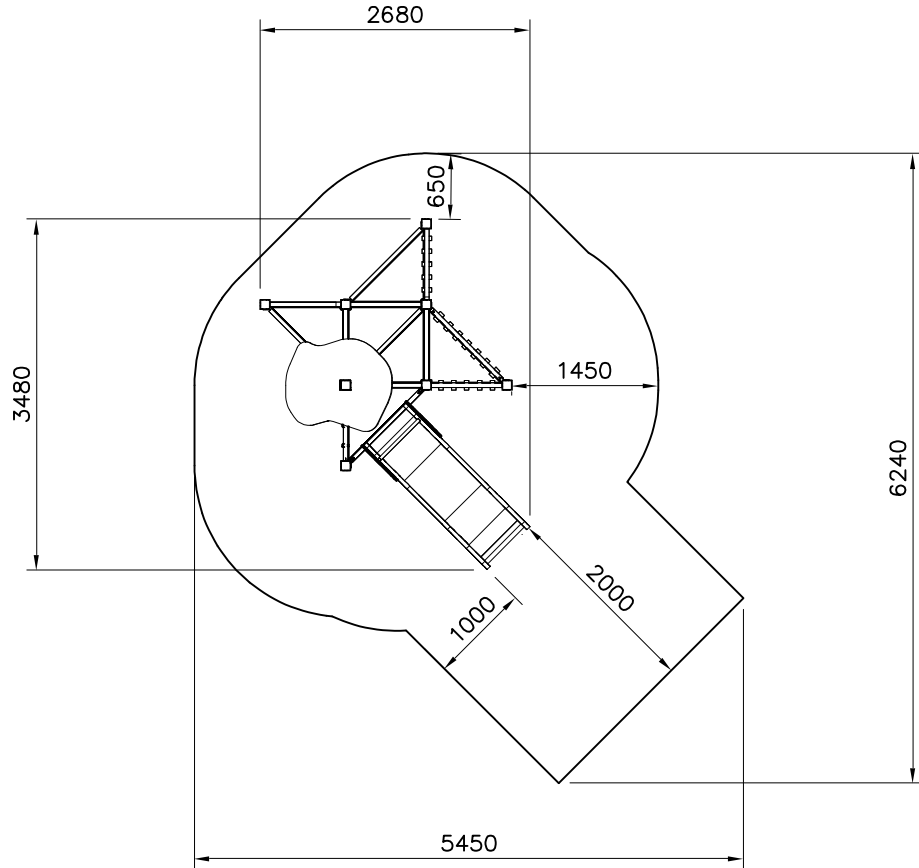

LAPPSET®

FOREST

ASENNUSOHJE
MONTERINGSANSVISNING
INSTALLATION INSTRUCTION
AUFBAUANLEITUNG
NOTICE D'INSTALLATION

REF: 138015
DATE: 15.6.2003

138015

003618  L 1050	PCS 1	005282  L 1050	PCS 1	006810  L 1050	PCS 2	006812  L 1250	PCS 1	006814  L 1450	PCS 2	006816  L 1650	PCS 2
006828  L 2850	PCS 1	007530  L 1050	PCS 2	008570  L 1050	PCS 1	008572  L 1250	PCS 1	008574  L 1450	PCS 1	008705  L 1050	PCS 5
008715  L 1050	PCS 1	008750  L 1050	PCS 1	008752  L 1050	PCS 2	008791  L 1050	PCS 1	008875  GREEN	PCS 1	008940  L 704	PCS 1
905051  Ø24/8.4	PCS 8	905067  S35H	PCS 4	905104  M10	PCS 32	905120  Ø14	PCS 16	905137  YELLOW	PCS 8	905195  YELLOW	PCS 8
909231  8x130	PCS 4	909238  8x90	PCS 4	909521  L 1050	PCS 8	909575  L 1050	PCS 1	980131  6x60	PCS 32		PCS
	PCS		PCS		PCS		PCS		PCS		PCS
	PCS		PCS		PCS		PCS		PCS		PCS

EN Impact Area 20.8 m²

<p>DET 1</p> <p>8x90 Ø24/8.4</p>	<p>DET 2</p> <p>6x60</p>	<p>DET 3</p> <p>905067 8x130 Ø24/8.4 8752</p>	<p>DET 4</p> <p>8752 Ø24/8.4 8x130 905067</p>
<p>DET 5</p> <p>905120</p>			