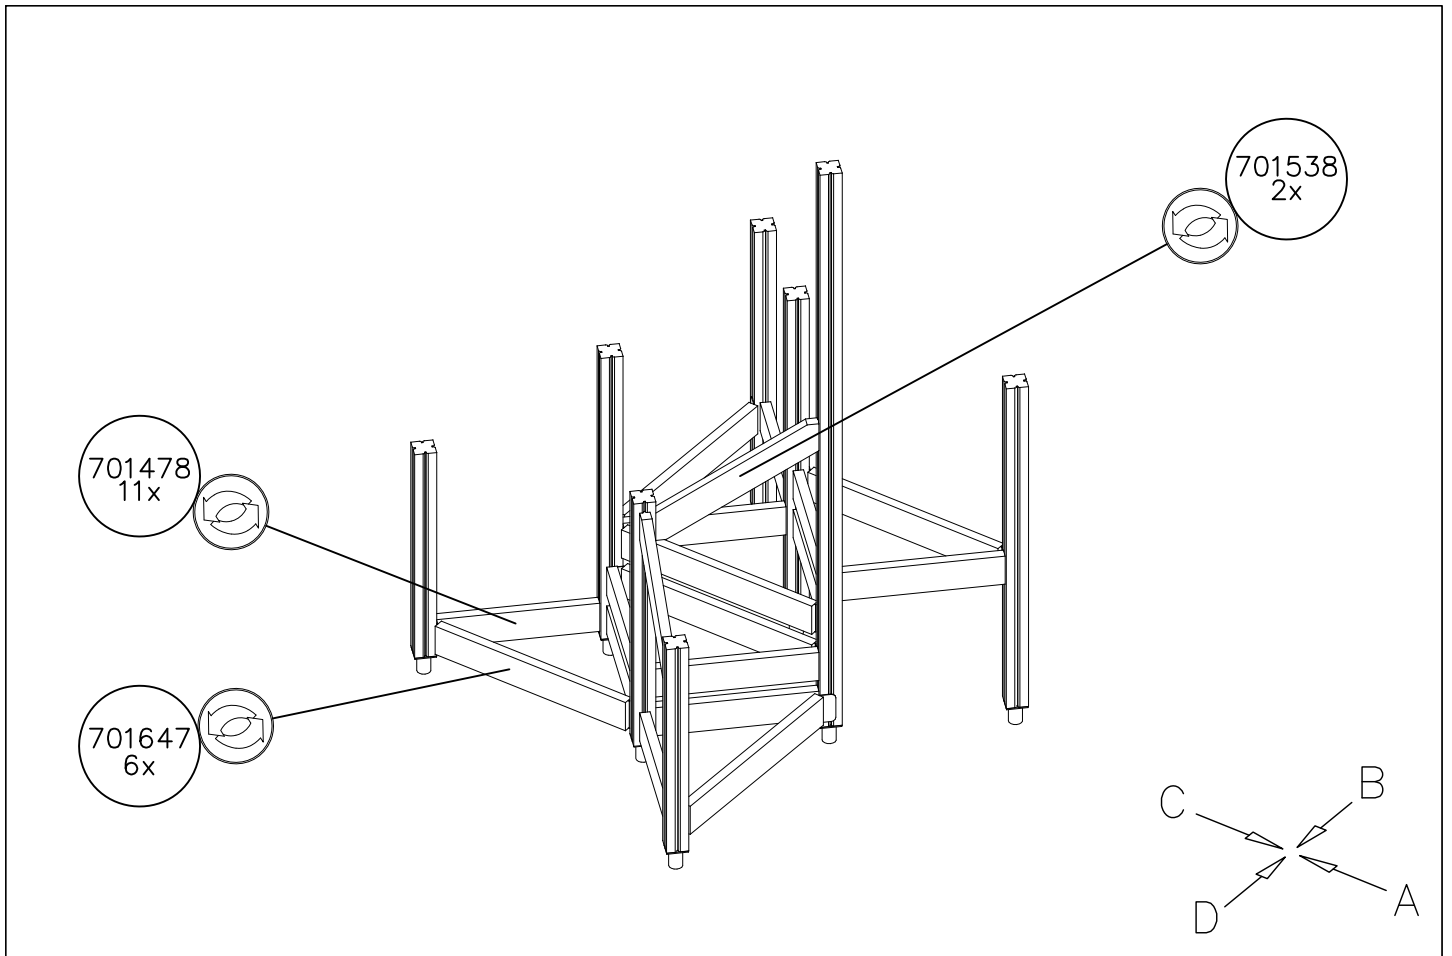

LAPPSET®

FINNO

ASENNUSOHJE
MONTERINGSANSVISNING
INSTALLATION INSTRUCTION
AUFBAUANLEITUNG
NOTICE D'INSTALLATION

REF: 138015M
DATE: 9.10.2012

138015M

EN Impact Area 20.4 m²
Grid size = 500mm

— EN Impact Area 20.4 m²
 - - - Falling Space 25.1 m²
 Max Falling Height 1000 mm

+3010

+870
 +670
 +470
 +270
 +0

1:50

(A)

(B)

(C)

(D)