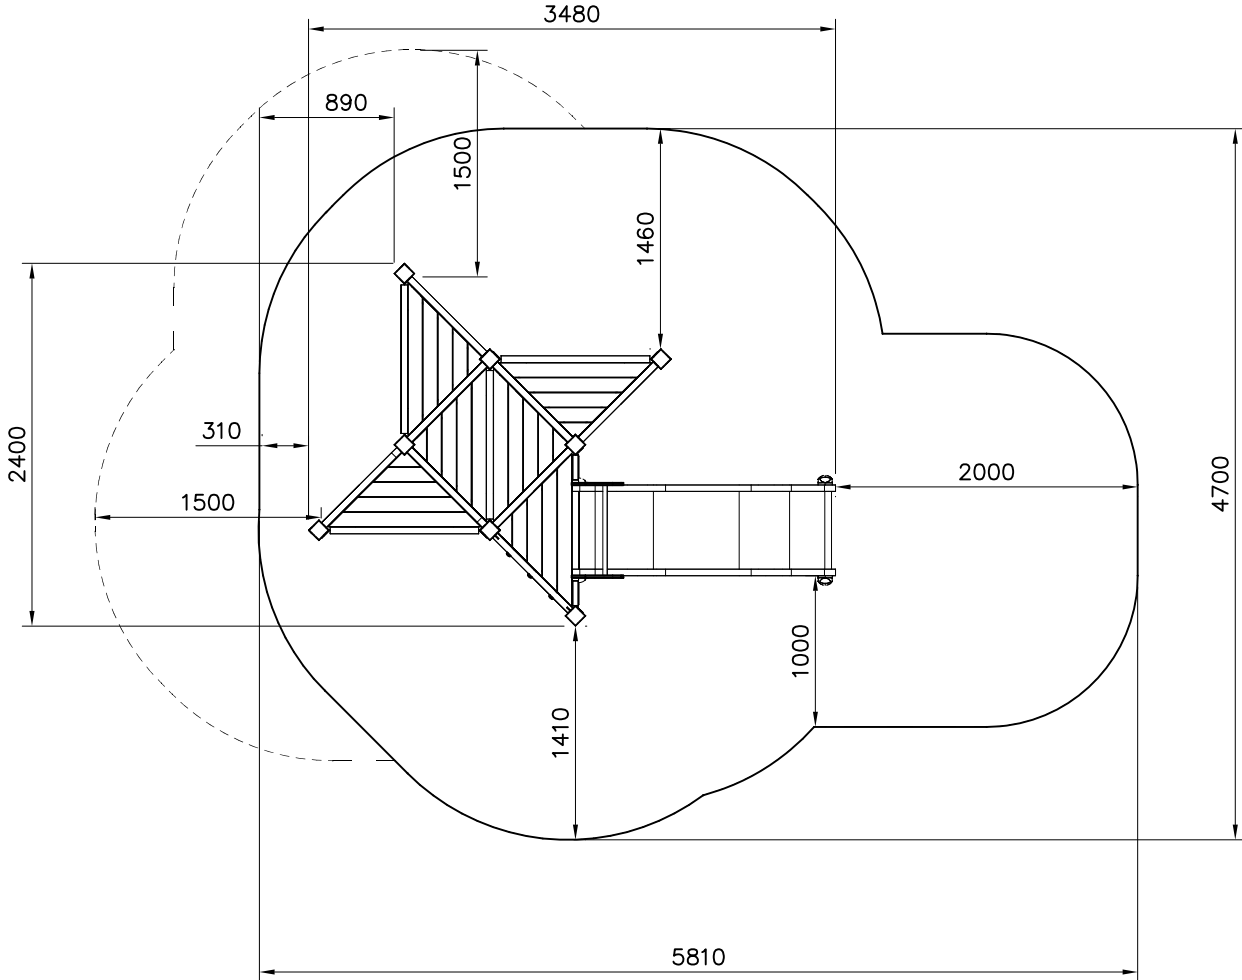

LAPPSET®

FINNO

ASENNUSOHJE
MONTERINGSANSVISNING
INSTALLATION INSTRUCTION
AUFBAUANLEITUNG
NOTICE D'INSTALLATION

REF: 138015M
DATE: 9.10.2012

138015M

EN Impact Area 20.4 m²
Grid size = 500mm

— EN Impact Area 20.4 m²
 - - - Falling Space 25.1 m²
 Max Falling Height 1000 mm