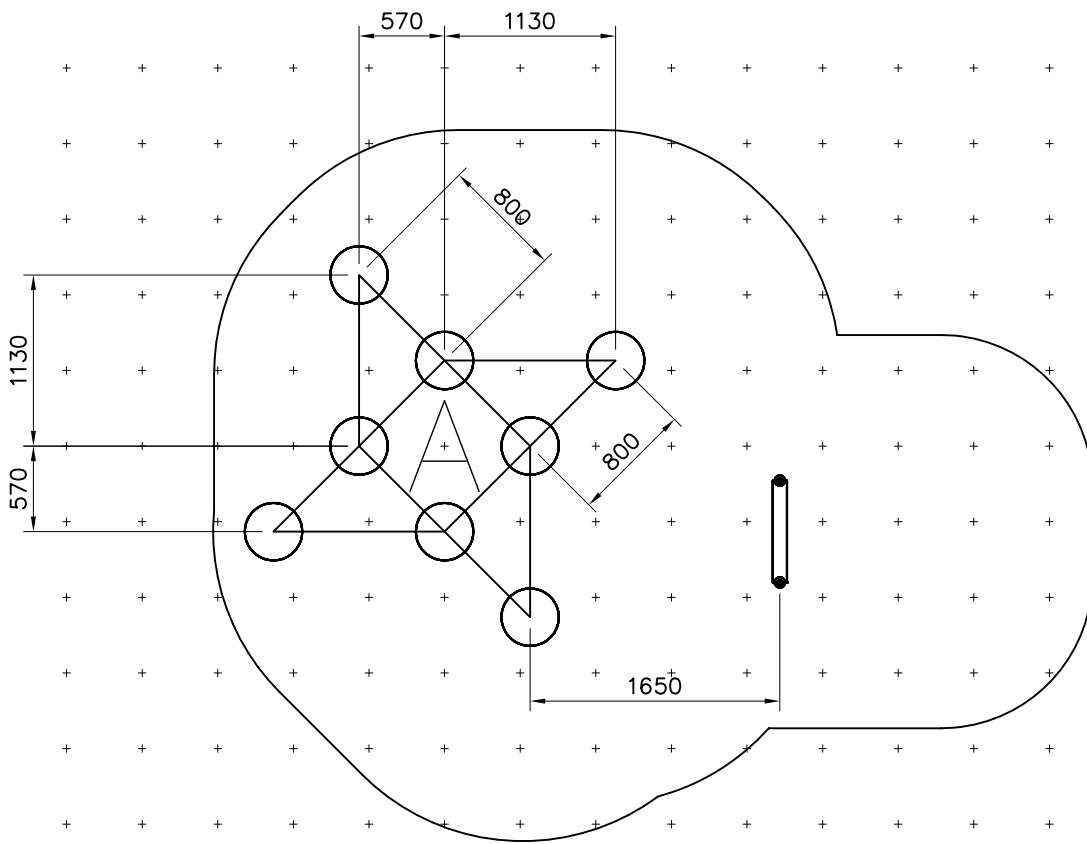

LAPPSET®

FINNO

ASENNUSOHJE
MONTERINGSANSVISNING
INSTALLATION INSTRUCTION
AUFBAUANLEITUNG
NOTICE D'INSTALLATION

REF: 138015M
DATE: 9.10.2012

138015M

EN Impact Area 20.4 m²
Grid size = 500mm

— EN Impact Area 20.4 m²
 - - - Falling Space 25.1 m²
 Max Falling Height 1000 mm

+3010

+870
 +670
 +470
 +270
 +0

1:50

(A)

(B)

(C)

(D)