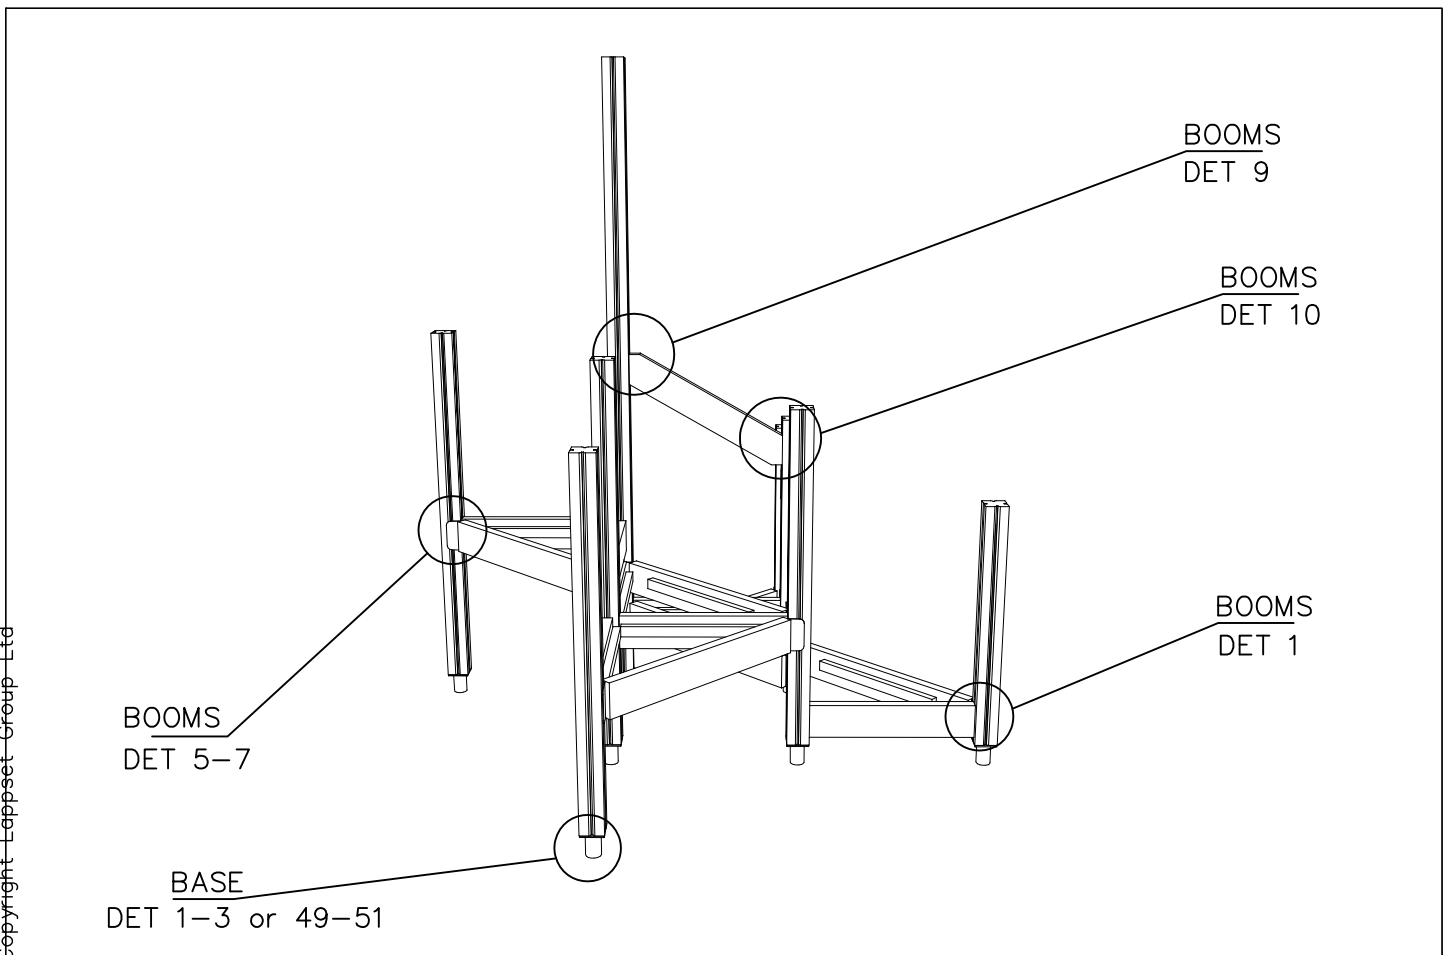

LAPPSET®

FINNO

ASENNUSOHJE
MONTERINGSANSVISNING
INSTALLATION INSTRUCTION
AUFBAUANLEITUNG
NOTICE D'INSTALLATION

REF: 138015M
DATE: 9.10.2012

138015M

EN Impact Area 20.4 m²
Grid size = 500mm

— EN Impact Area 20.4 m²
 - - - Falling Space 25.1 m²
 Max Falling Height 1000 mm

+3010

+870
 +670
 +470
 +270
 +0

1:50

(A)

(B)

(C)

(D)