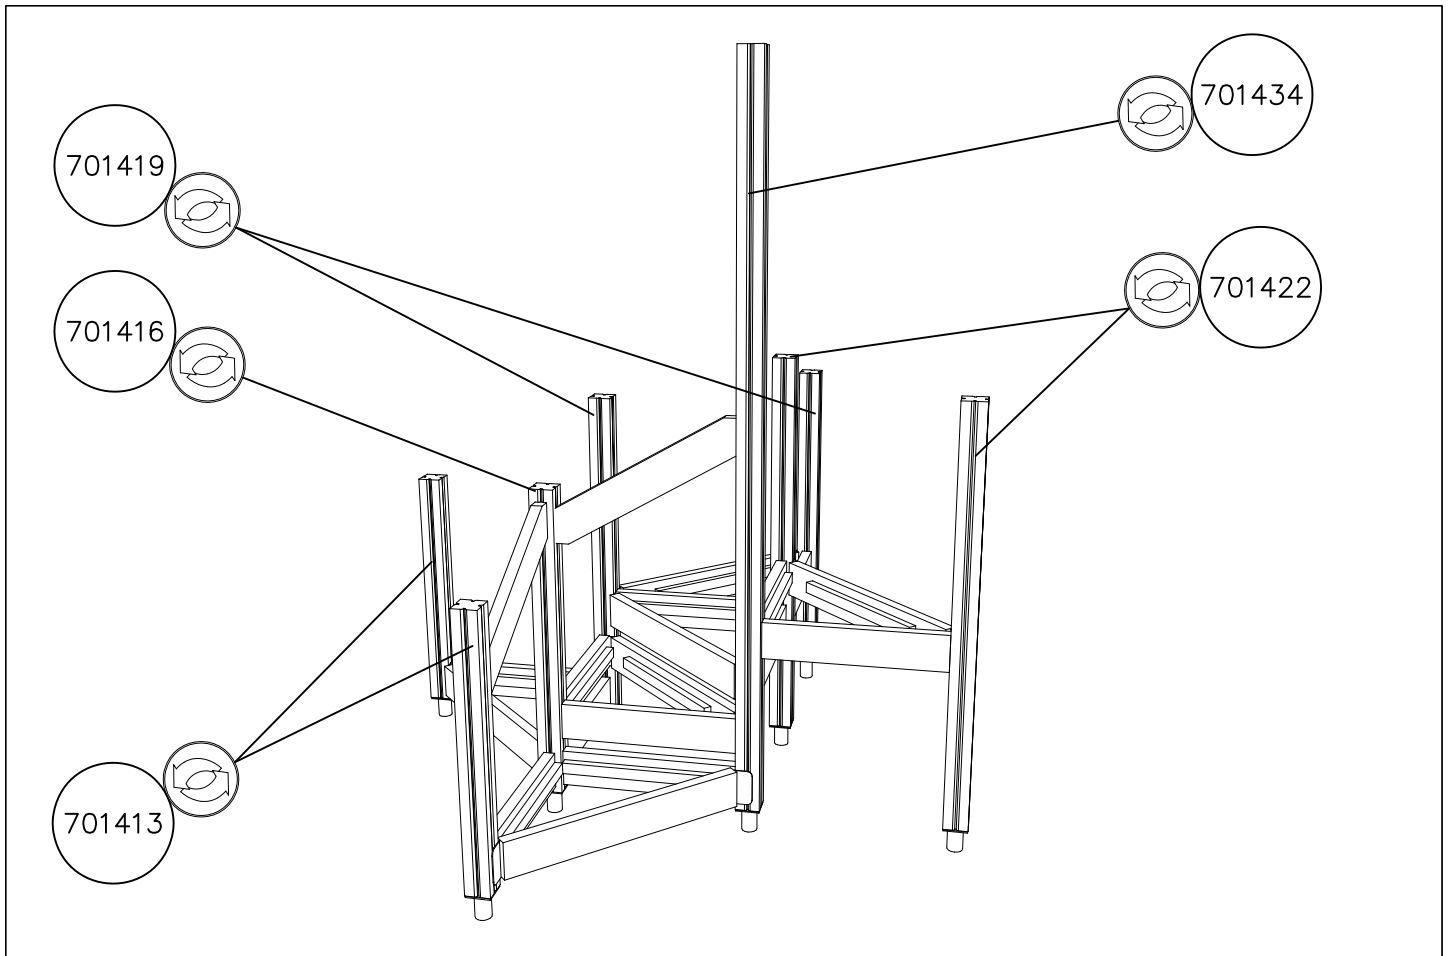

LAPPSET®

FINNO

ASENNUSOHJE
MONTERINGSANSVISNING
INSTALLATION INSTRUCTION
AUFBAUANLEITUNG
NOTICE D'INSTALLATION

REF: 138015M
DATE: 9.10.2012

138015M

EN Impact Area 20.4 m²
Grid size = 500mm

— EN Impact Area 20.4 m²
 - - - Falling Space 25.1 m²
 Max Falling Height 1000 mm

+3010

+870
 +670
 +470
 +270
 +0

1:50

(A)

(B)

(C)

(D)