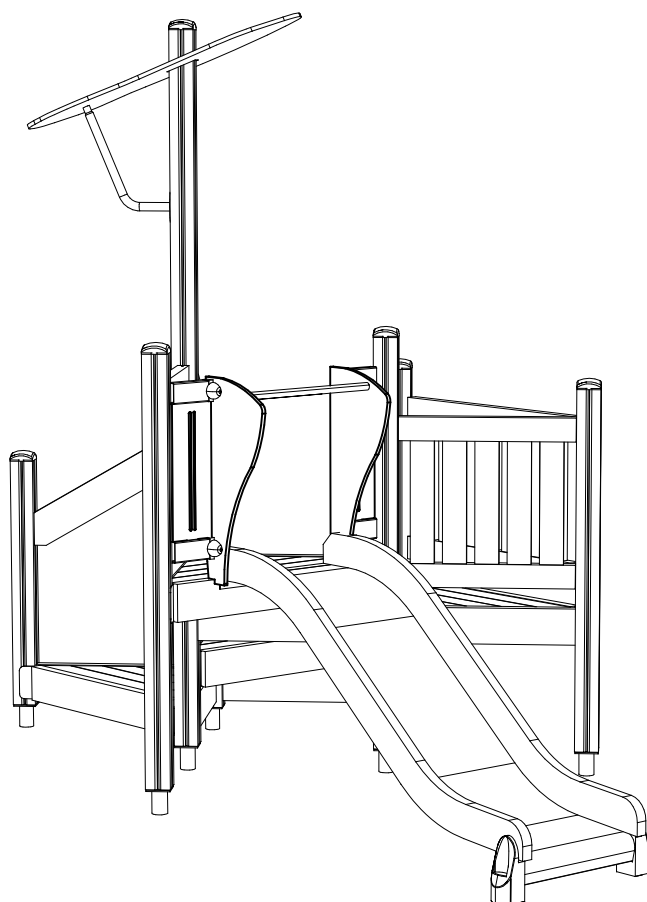

LAPPSET®

FINNO

ASENNUSOHJE
MONTERINGSANSVISNING
INSTALLATION INSTRUCTION
AUFBAUANLEITUNG
NOTICE D'INSTALLATION

REF: 138015M
DATE: 9.10.2012

138015M

EN Impact Area 20.4 m²
Grid size = 500mm

— EN Impact Area 20.4 m²
 - - - Falling Space 25.1 m²
 Max Falling Height 1000 mm