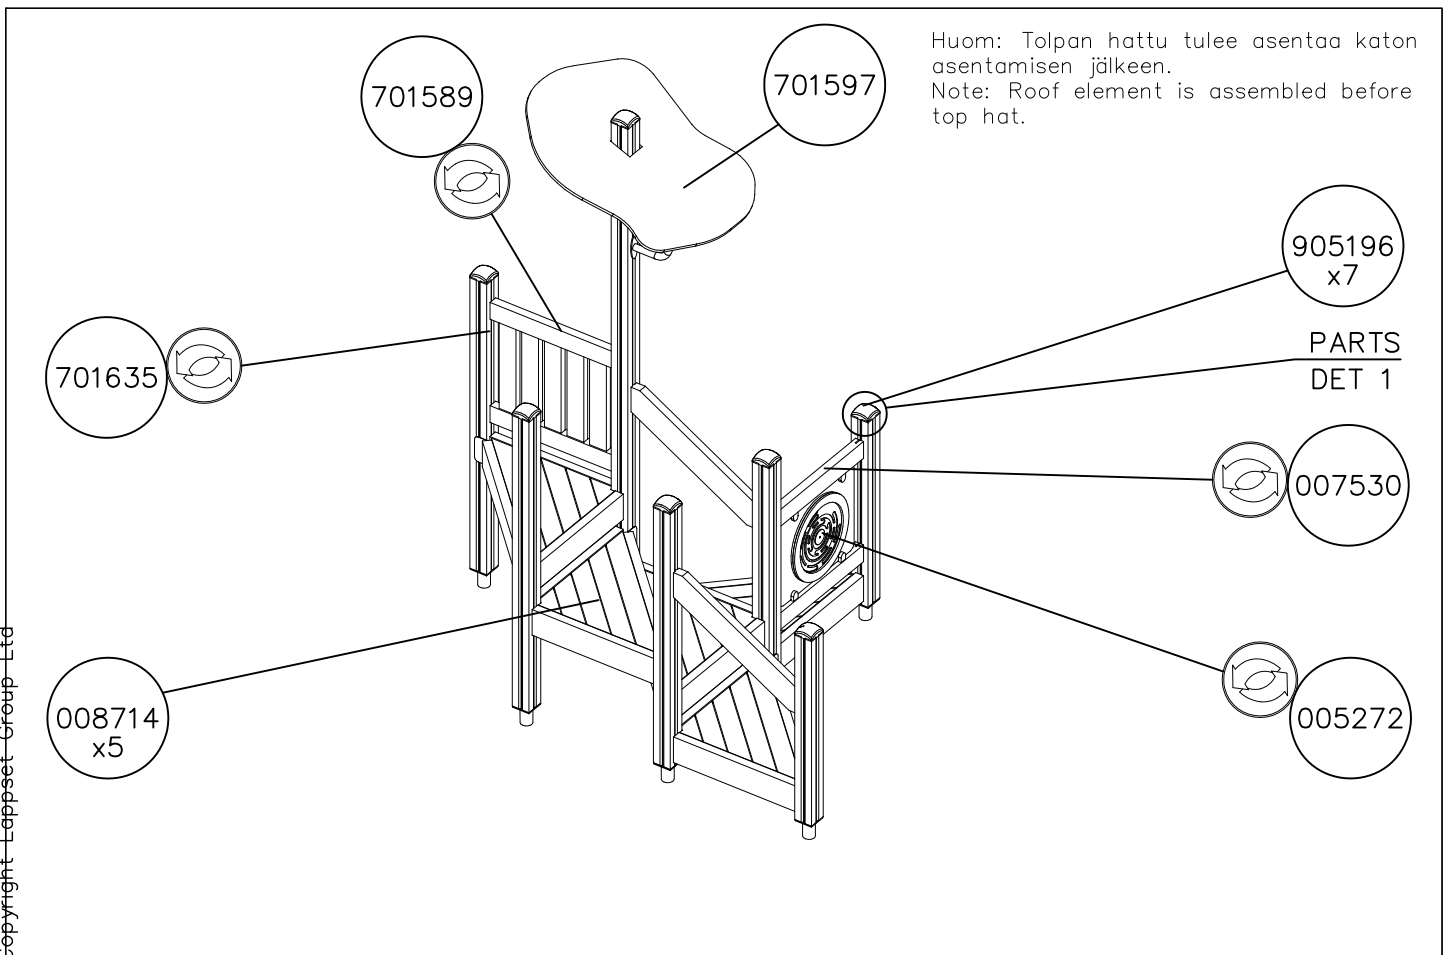

LAPPSET®

FINNO

ASENNUSOHJE
MONTERINGSANSVISNING
INSTALLATION INSTRUCTION
AUFBAUANLEITUNG
NOTICE D'INSTALLATION

REF: 138020M
DATE: 12.10.2012

138020M

EN Impact Area 28.9 m²
Grid size = 1000 mm

—— EN Impact Area 28.9 m²
 - - - - Falling Space 37 m²
 Max Falling Height 1000 mm

1:50

(A)

(B)

(C)

(D)

1:50

(A)

(B)

(C)

(D)