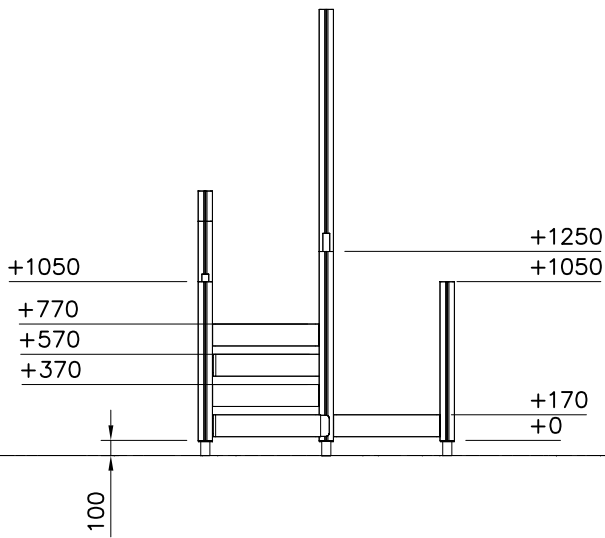

LAPPSET®

FINNO

ASENNUSOHJE
MONTERINGSANSVISNING
INSTALLATION INSTRUCTION
AUFBAUANLEITUNG
NOTICE D'INSTALLATION

REF: 138020M
DATE: 12.10.2012

138020M

EN Impact Area 28.9 m²
Grid size = 1000 mm

—— EN Impact Area 28.9 m²
 - - - - Falling Space 37 m²
 Max Falling Height 1000 mm

1:50

(A)

(B)

(C)

(D)

1:50

(A)

(B)