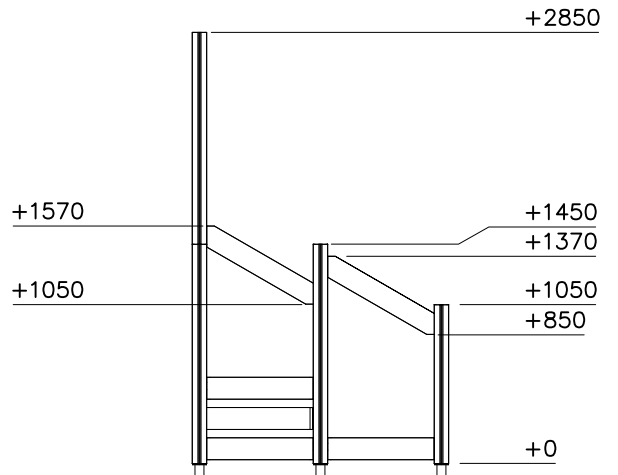

LAPPSET®

FINNO

ASENNUSOHJE
MONTERINGSANSVISNING
INSTALLATION INSTRUCTION
AUFBAUANLEITUNG
NOTICE D'INSTALLATION

REF: 138020M
DATE: 12.10.2012

138020M

EN Impact Area 28.9 m²
Grid size = 1000 mm

—— EN Impact Area 28.9 m²
 - - - - Falling Space 37 m²
 Max Falling Height 1000 mm

1:50

(A)

(B)

(C)

(D)

1:50

(A)

(B)