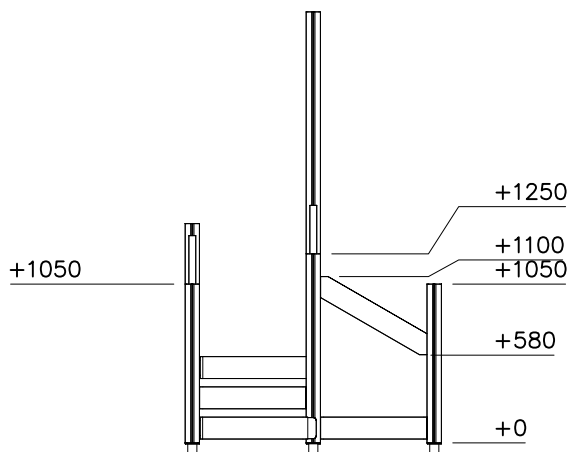

LAPPSET®

FINNO

ASENNUSOHJE
MONTERINGSANSVISNING
INSTALLATION INSTRUCTION
AUFBAUANLEITUNG
NOTICE D'INSTALLATION

REF: 138020M
DATE: 12.10.2012

138020M

EN Impact Area 28.9 m²
Grid size = 1000 mm

—— EN Impact Area 28.9 m²
 - - - - Falling Space 37 m²
 Max Falling Height 1000 mm

1:50

(A)

(B)

(C)

(D)

1:50

(A)

(B)