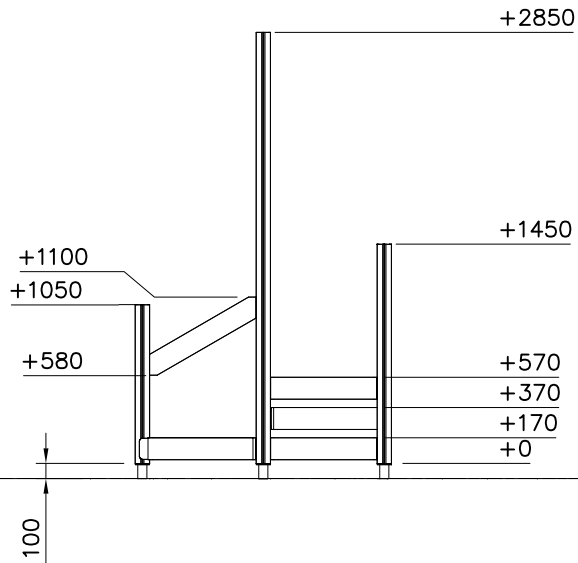

LAPPSET®

FINNO

ASENNUSOHJE
MONTERINGSANSVISNING
INSTALLATION INSTRUCTION
AUFBAUANLEITUNG
NOTICE D'INSTALLATION

REF: 138020M
DATE: 12.10.2012

138020M

EN Impact Area 28.9 m²
Grid size = 1000 mm

—— EN Impact Area 28.9 m²
 - - - - Falling Space 37 m²
 Max Falling Height 1000 mm

1:50

(A)

(B)

(C)

(D)

1:50

(A)

(B)