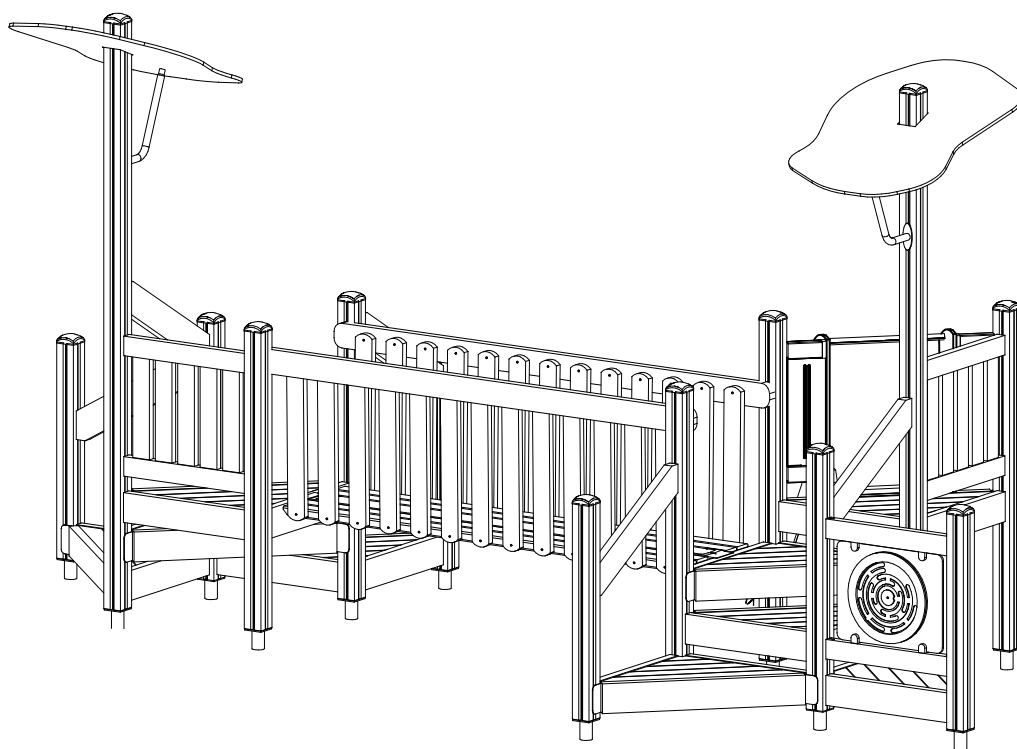

LAPPSET®

FINNO

ASENNUSOHJE
MONTERINGSANSVISNING
INSTALLATION INSTRUCTION
AUFBAUANLEITUNG
NOTICE D'INSTALLATION

REF: 138020M
DATE: 12.10.2012

138020M

EN Impact Area 28.9 m²
Grid size = 1000 mm

—— EN Impact Area 28.9 m²
 - - - - Falling Space 37 m²
 Max Falling Height 1000 mm