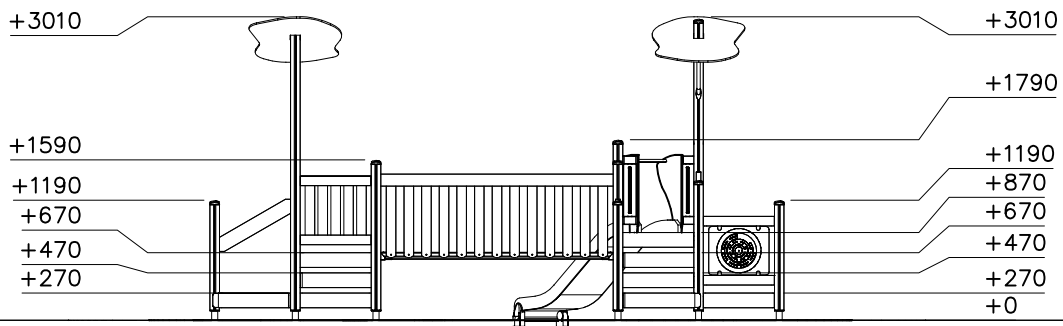

LAPPSET®

FINNO

ASENNUSOHJE
MONTERINGSANSVISNING
INSTALLATION INSTRUCTION
AUFBAUANLEITUNG
NOTICE D'INSTALLATION

REF: 138020M
DATE: 12.10.2012

138020M

EN Impact Area 28.9 m²
Grid size = 1000 mm

—— EN Impact Area 28.9 m²
 - - - - Falling Space 37 m²
 Max Falling Height 1000 mm

1:50

(A)

(B)

(C)

(D)

1:50

(A)

(B)