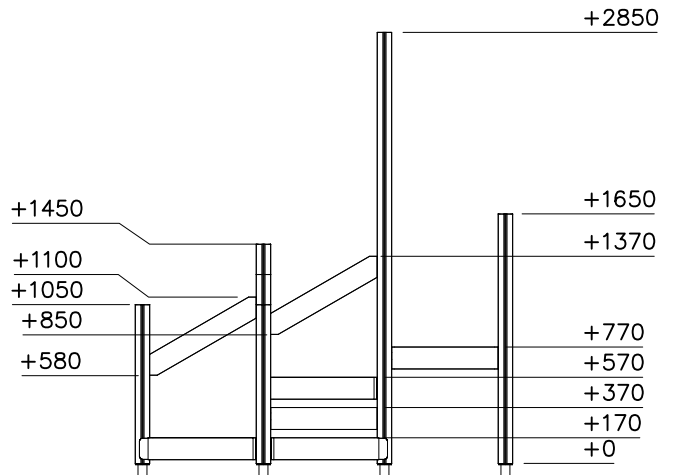

LAPPSET®

FINNO

ASENNUSOHJE
MONTERINGSANSVISNING
INSTALLATION INSTRUCTION
AUFBAUANLEITUNG
NOTICE D'INSTALLATION

REF: 138020M
DATE: 12.10.2012

138020M

EN Impact Area 28.9 m²
Grid size = 1000 mm

—— EN Impact Area 28.9 m²
 - - - - Falling Space 37 m²
 Max Falling Height 1000 mm

1:50

(A)

(B)

(C)

(D)

1:50

(A)

(B)