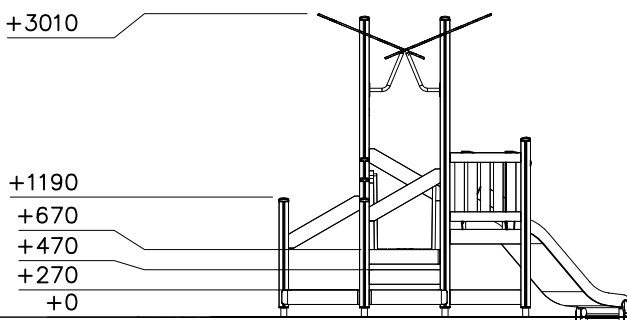

LAPPSET®

FINNO

ASENNUSOHJE
MONTERINGSANSVISNING
INSTALLATION INSTRUCTION
AUFBAUANLEITUNG
NOTICE D'INSTALLATION

REF: 138020M
DATE: 12.10.2012

138020M

EN Impact Area 28.9 m²
Grid size = 1000 mm

—— EN Impact Area 28.9 m²
 - - - - Falling Space 37 m²
 Max Falling Height 1000 mm

1:50

(A)

(B)

(C)

(D)

1:50

(A)

(B)