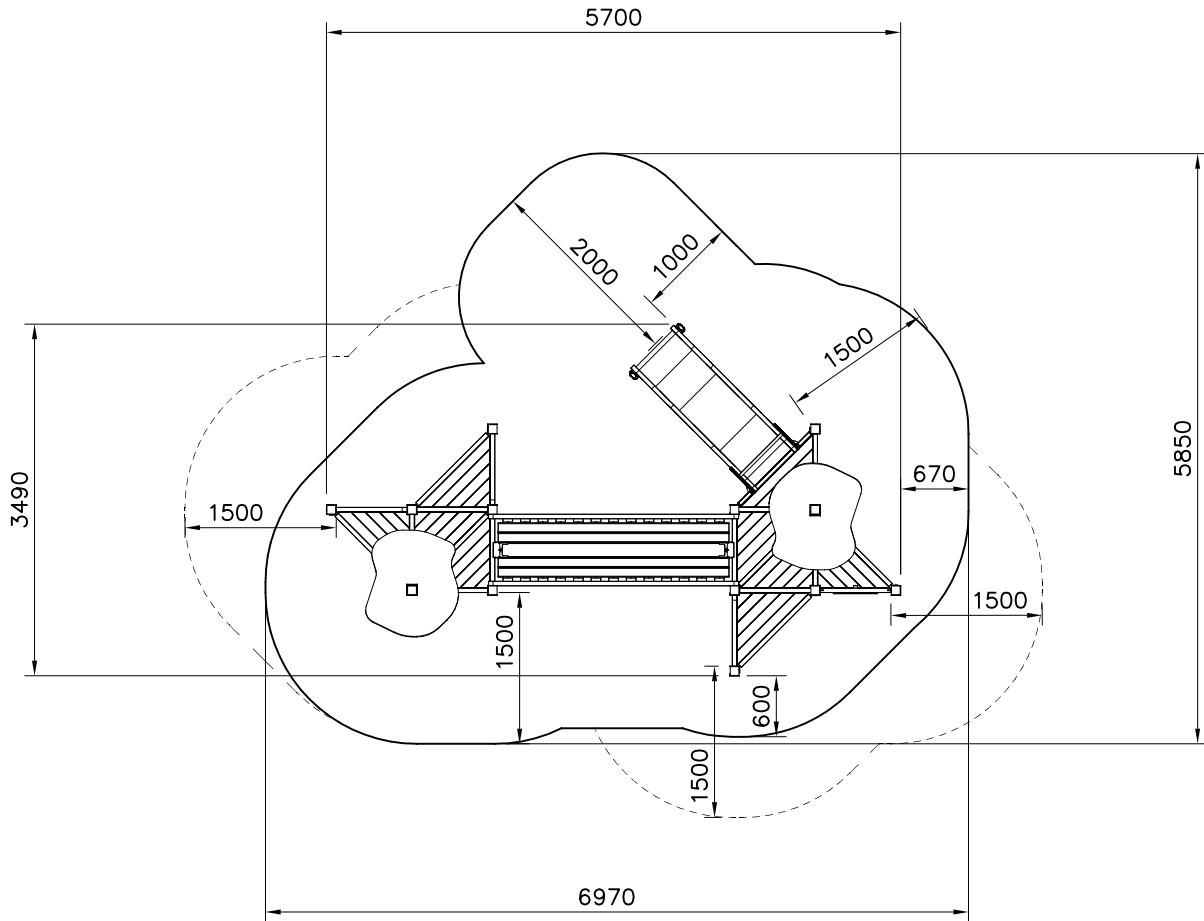

LAPPSET®

FINNO

ASENNUSOHJE
MONTERINGSANSVISNING
INSTALLATION INSTRUCTION
AUFBAUANLEITUNG
NOTICE D'INSTALLATION

REF: 138020M
DATE: 12.10.2012

138020M

EN Impact Area 28.9 m²
Grid size = 1000 mm

—— EN Impact Area 28.9 m²
 - - - - Falling Space 37 m²
 Max Falling Height 1000 mm