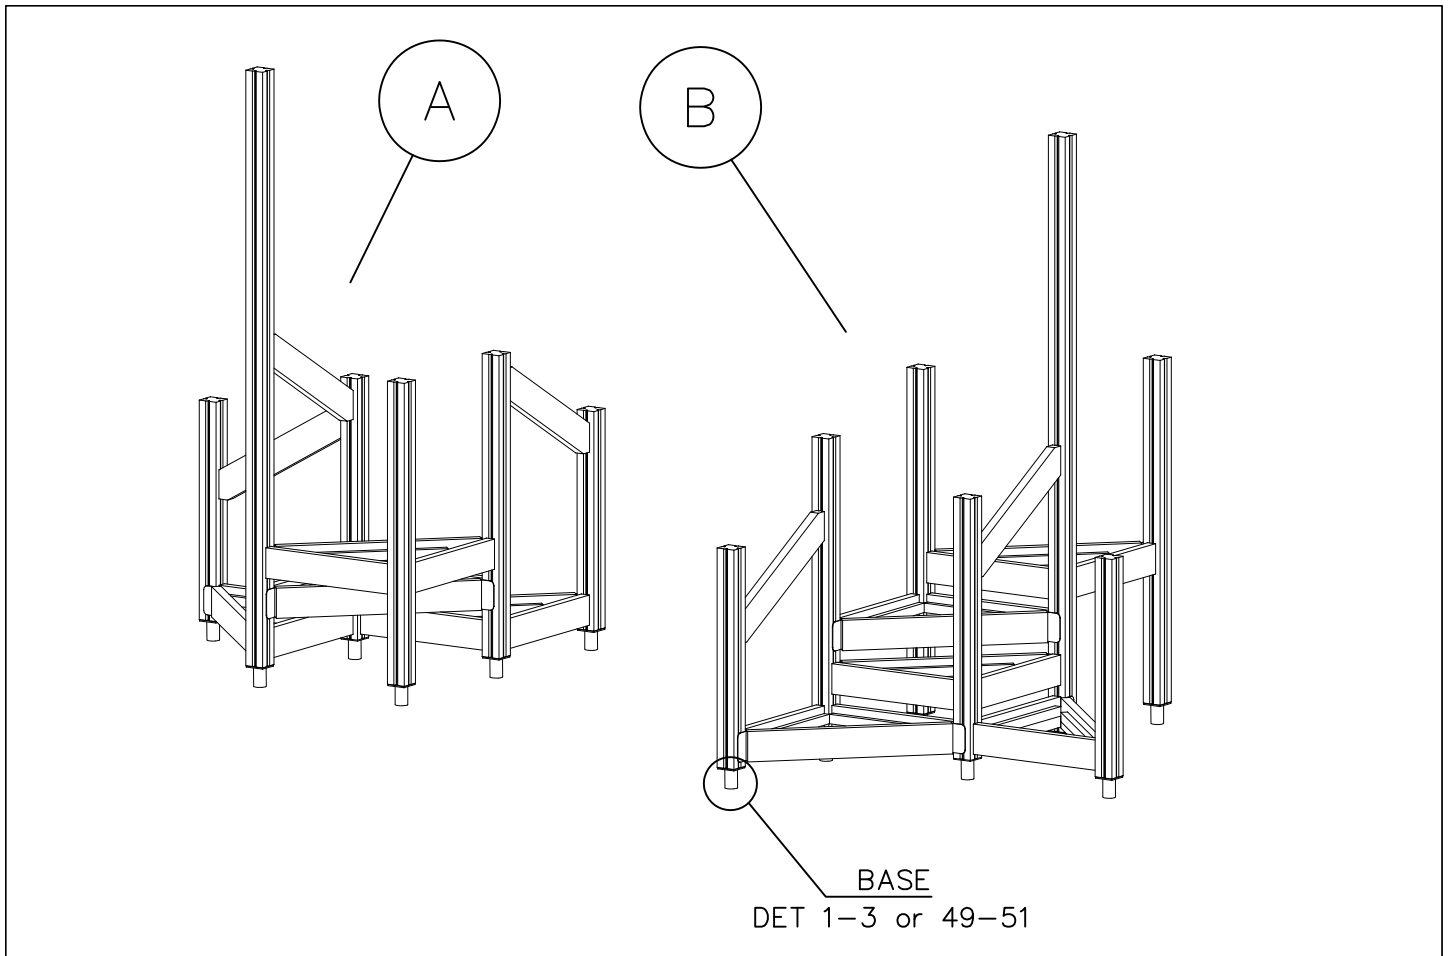

LAPPSET®

FINNO

ASENNUSOHJE
MONTERINGSANSVISNING
INSTALLATION INSTRUCTION
AUFBAUANLEITUNG
NOTICE D'INSTALLATION

REF: 138020M
DATE: 12.10.2012

138020M

EN Impact Area 28.9 m²
Grid size = 1000 mm

—— EN Impact Area 28.9 m²
 - - - - Falling Space 37 m²
 Max Falling Height 1000 mm