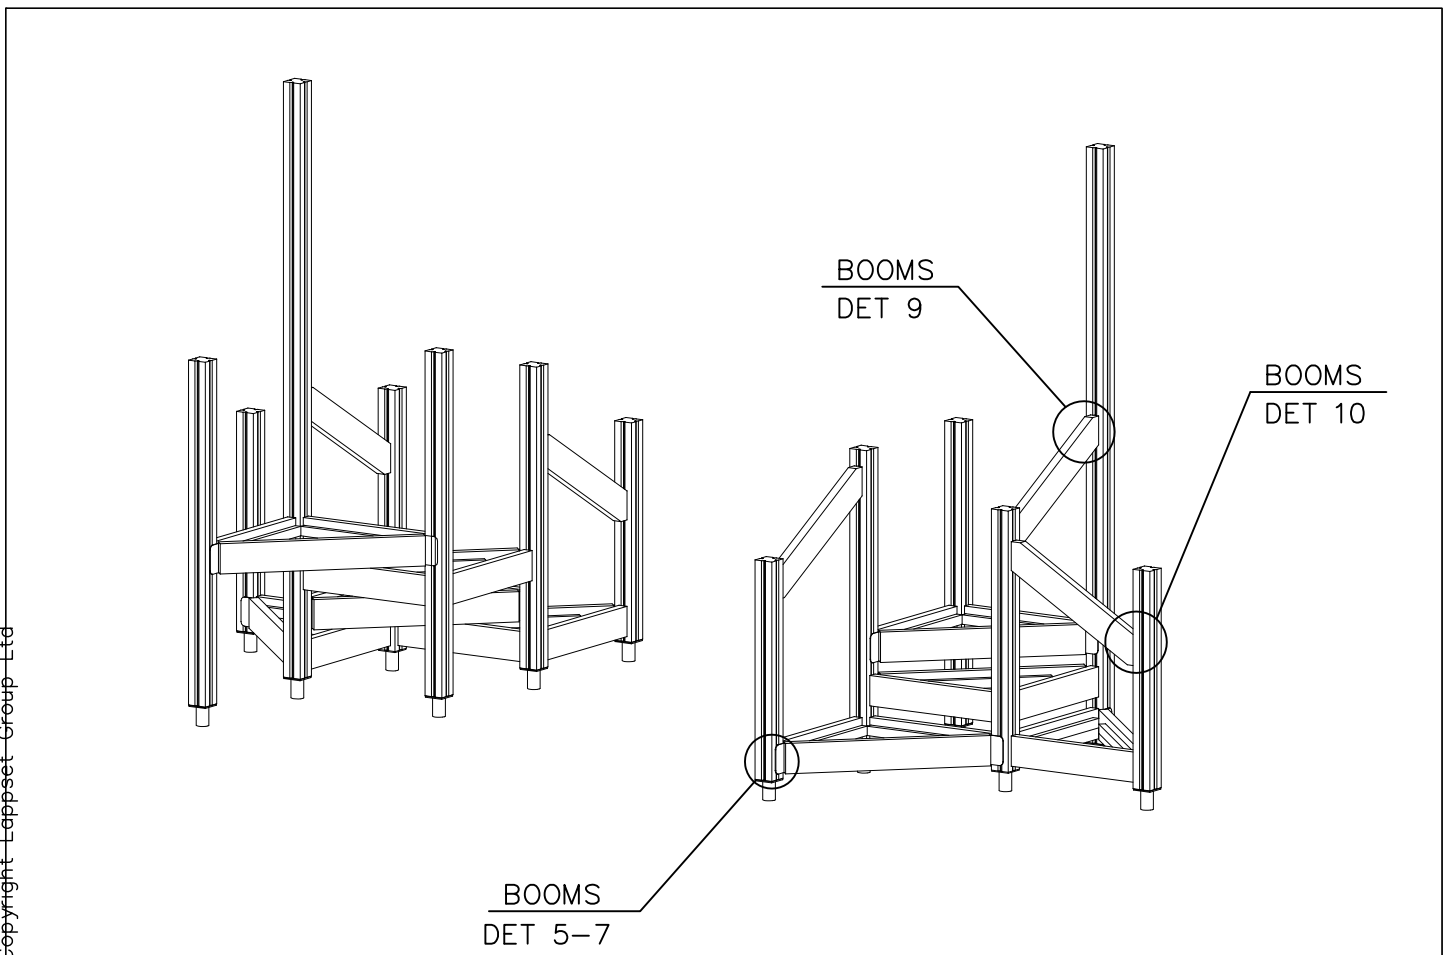

LAPPSET®

FINNO

ASENNUSOHJE
MONTERINGSANSVISNING
INSTALLATION INSTRUCTION
AUFBAUANLEITUNG
NOTICE D'INSTALLATION

REF: 138020M
DATE: 12.10.2012

138020M

EN Impact Area 28.9 m²
Grid size = 1000 mm

—— EN Impact Area 28.9 m²
 - - - - Falling Space 37 m²
 Max Falling Height 1000 mm