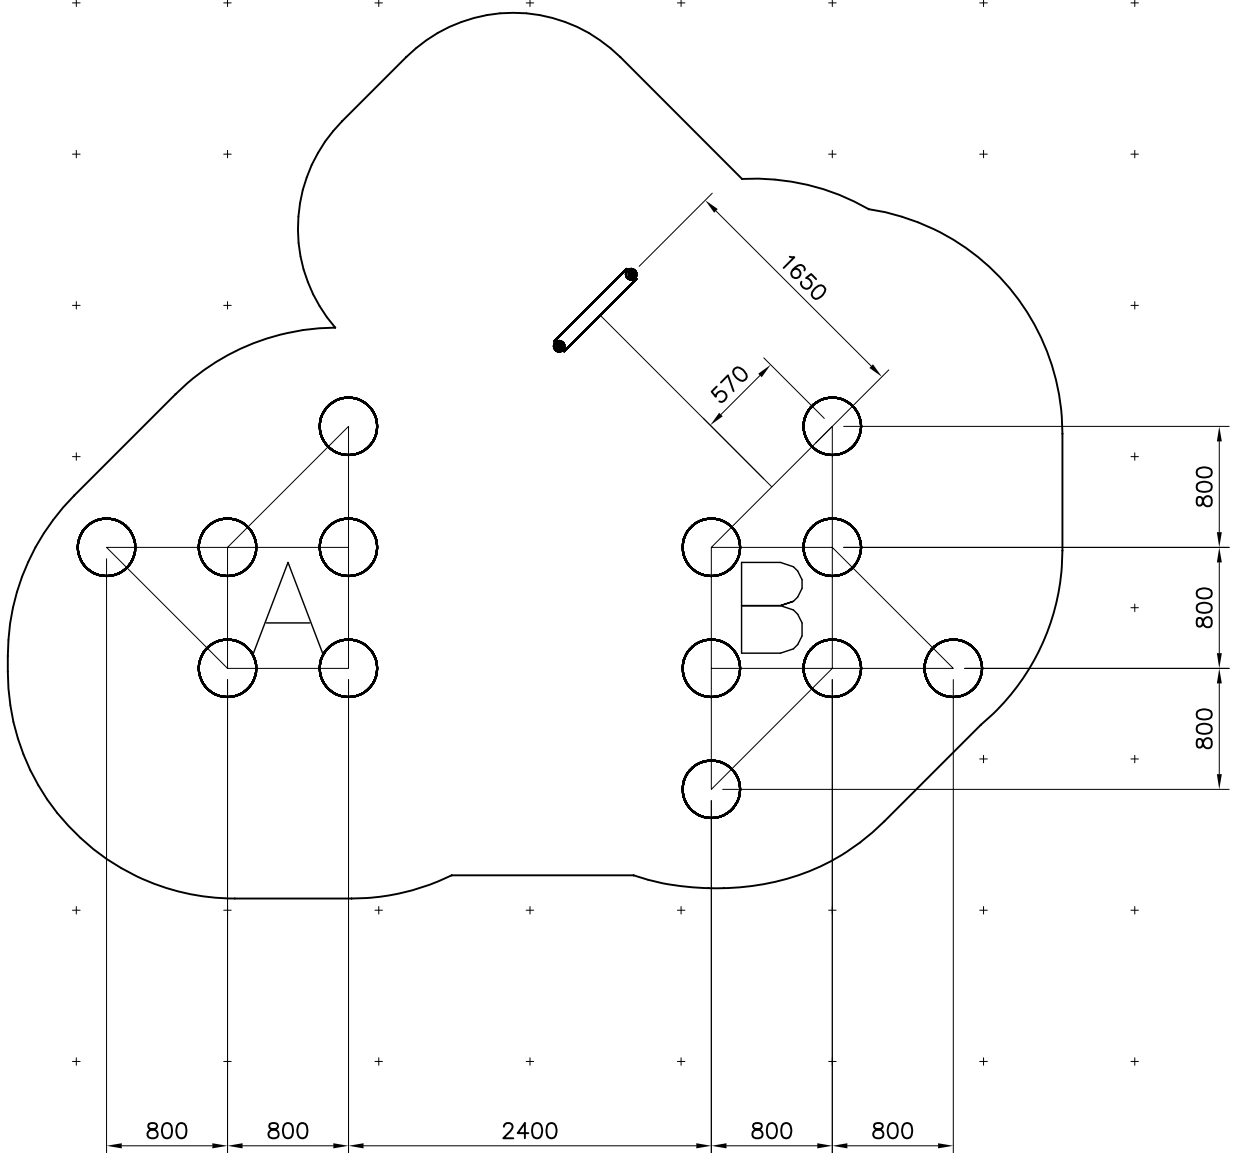

LAPPSET®

FINNO

ASENNUSOHJE
MONTERINGSANSVISNING
INSTALLATION INSTRUCTION
AUFBAUANLEITUNG
NOTICE D'INSTALLATION

REF: 138020M
DATE: 12.10.2012

138020M

EN Impact Area 28.9 m²
Grid size = 1000 mm

—— EN Impact Area 28.9 m²
 - - - - Falling Space 37 m²
 Max Falling Height 1000 mm

1:50

(A)

(B)

(C)

(D)

1:50

(A)

(B)