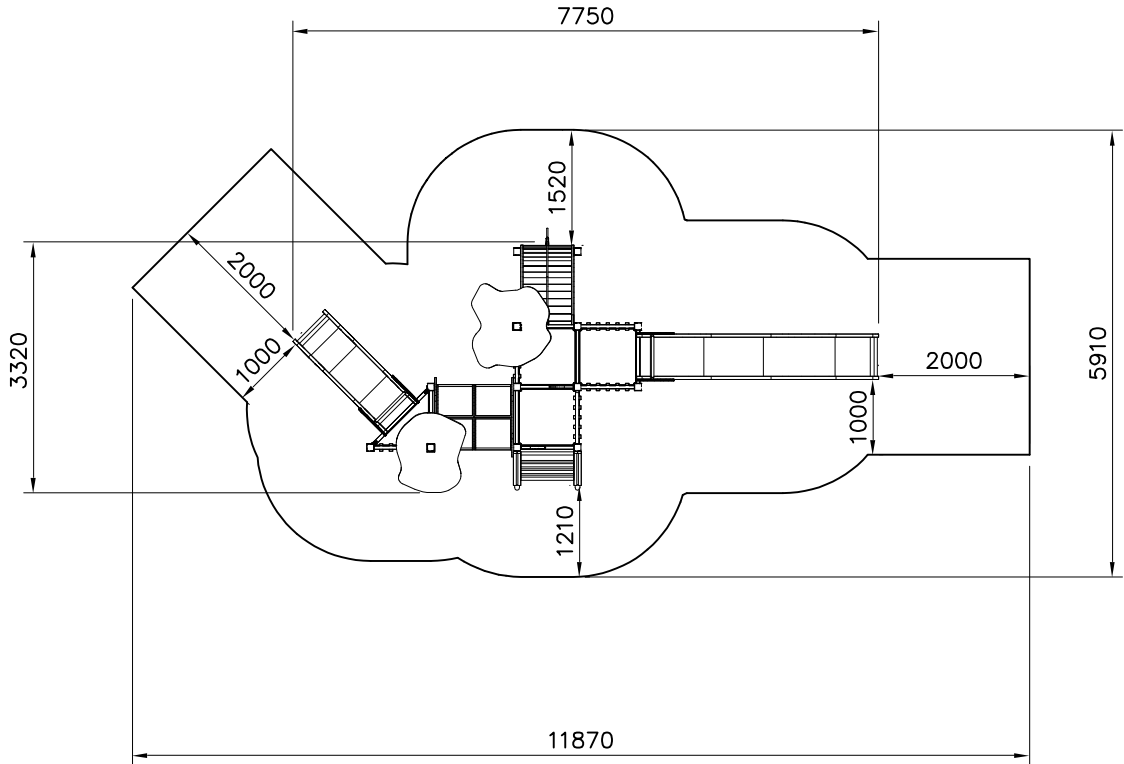

LAPPSET®

FOREST

ASENNUSOHJE
MONTERINGSANSVISNING
INSTALLATION INSTRUCTION
AUFBAUANLEITUNG
NOTICE D'INSTALLATION

REF: 138031
DATE: 15.6.2003

138031

002305  L 704	PCS 1	003614  L 450	PCS 1	003618  L 1650	PCS 1	005695  L 704	PCS 3	006804  L 450	PCS 2	006816  L 1650	PCS 3
006819  L 1950	PCS 1	006822  L 2250	PCS 4	006828  L 2850	PCS 2	006834  L 3450	PCS 1	008572  L 450	PCS 1	008574  L 450	PCS 4
008701  L 704	PCS 2	008705  L 450	PCS 1	008711  L 1650	PCS 1	008790  L 704	PCS 1	008791  L 450	PCS 1	008875  GREEN	PCS 1
008876  BLUE	PCS 1	008900  L 450	PCS 1	008903  L 1650	PCS 1	008940  L 704	PCS 3	905051  Ø24/8.4	PCS 24	905083  Ø32	PCS 9
905104  M10	PCS 60	905112  Ø22	PCS 9	905120  Ø14	PCS 26	905137  YELLOW	PCS 13	905195  YELLOW	PCS 13	909217  8x70	PCS 9
909238  8x90	PCS 24	909521  L 450	PCS 15	909540  L 1650	PCS 3	909575  L 704	PCS 2	980131  6x60	PCS 52	980151  Ø16/8.4	PCS 9
	PCS		PCS		PCS		PCS		PCS		PCS

EN Impact Area 45.6 m²

<p>DET 1</p> <p>8x90 Ø24/8.4</p>	<p>DET 2</p> <p>6x60</p>	<p>DET 3</p> <p>8x70 905083 905112 Ø16/8.4</p>	<p>DET 4</p> <p>905112 Ø16/8.4 905083 8x70</p>
<p>DET 5</p> <p>905120</p>			