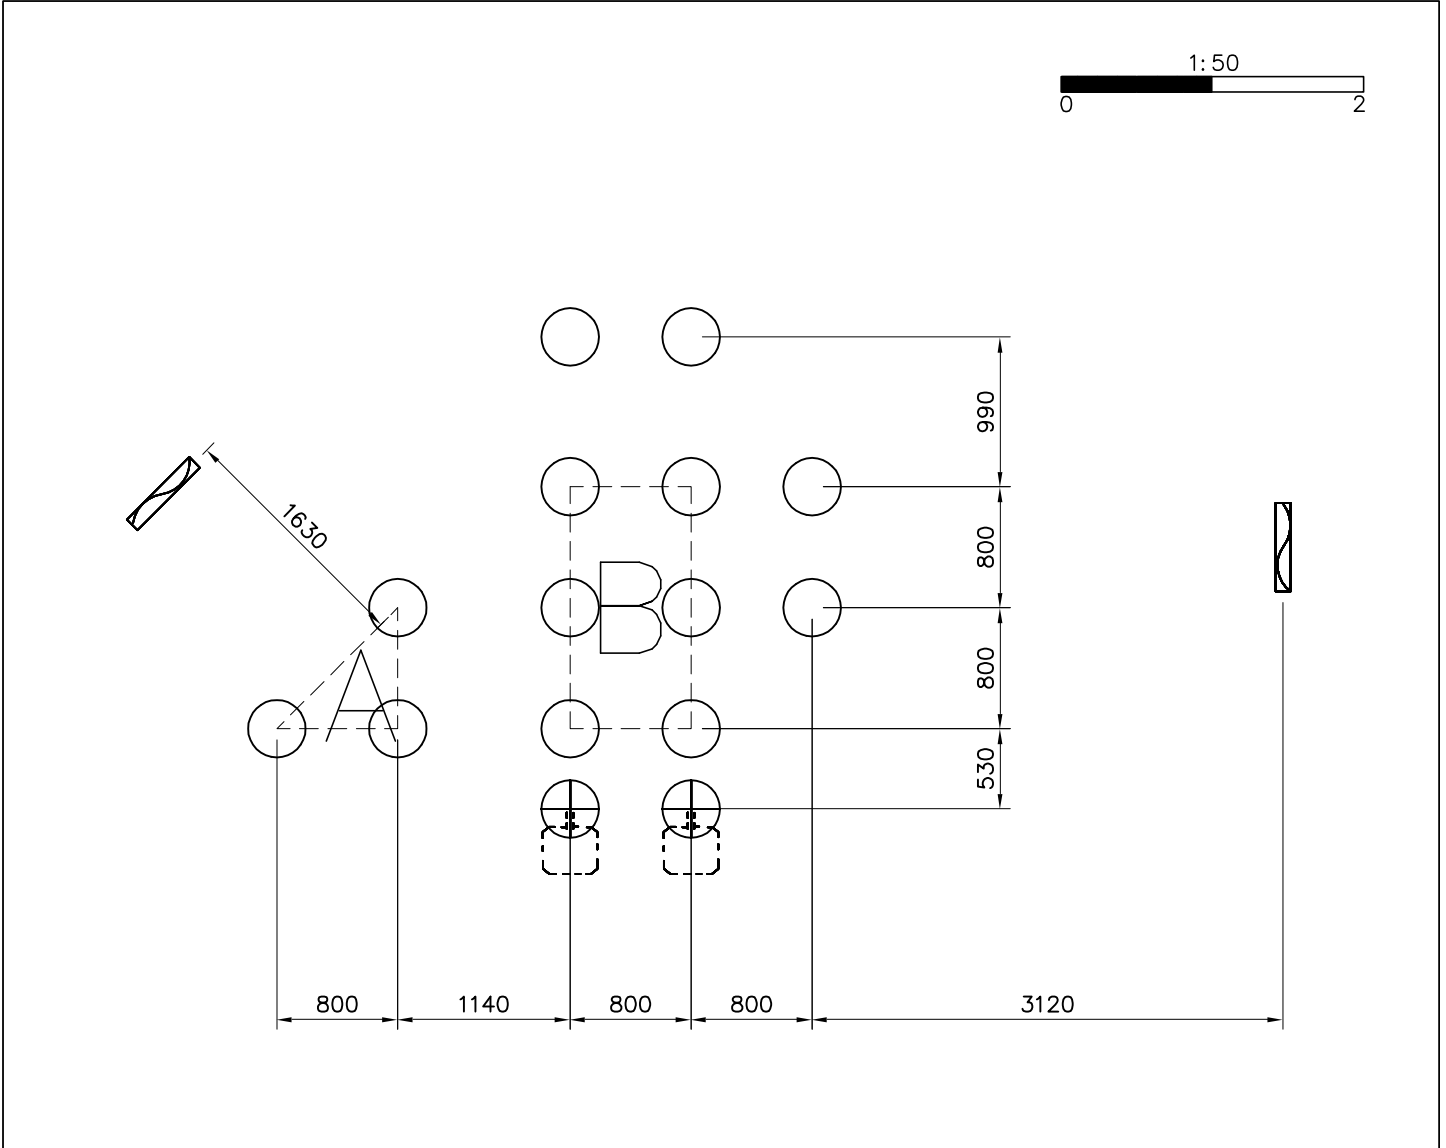

LAPPSET®

FOREST

ASENNUSOHJE
MONTERINGSANSVISNING
INSTALLATION INSTRUCTION
AUFBAUANLEITUNG
NOTICE D'INSTALLATION

REF: 138031
DATE: 15.6.2003

138031

002305  L 704	PCS 1	003614  L 450	PCS 1	003618  L 1650	PCS 1	005695  L 704	PCS 3	006804  L 450	PCS 2	006816  L 1650	PCS 3
006819  L 1950	PCS 1	006822  L 2250	PCS 4	006828  L 2850	PCS 2	006834  L 3450	PCS 1	008572  L 450	PCS 1	008574  L 450	PCS 4
008701  L 704	PCS 2	008705  L 450	PCS 1	008711  L 1650	PCS 1	008790  L 704	PCS 1	008791  L 450	PCS 1	008875  GREEN	PCS 1
008876  BLUE	PCS 1	008900  L 450	PCS 1	008903  L 1650	PCS 1	008940  L 704	PCS 3	905051  Ø24/8.4	PCS 24	905083  Ø32	PCS 9
905104  M10	PCS 60	905112  Ø22	PCS 9	905120  Ø14	PCS 26	905137  YELLOW	PCS 13	905195  YELLOW	PCS 13	909217  8x70	PCS 9
909238  8x90	PCS 24	909521  L 450	PCS 15	909540  L 1650	PCS 3	909575  L 704	PCS 2	980131  6x60	PCS 52	980151  Ø16/8.4	PCS 9
	PCS		PCS		PCS		PCS		PCS		PCS

EN Impact Area 45.6 m²

<p>DET 1</p> <p>8x90 Ø24/8.4</p>	<p>DET 2</p> <p>6x60</p>	<p>DET 3</p> <p>8x70 905083 905112 Ø16/8.4</p>	<p>DET 4</p> <p>905112 Ø16/8.4 905083 8x70</p>
<p>DET 5</p> <p>905120</p>			