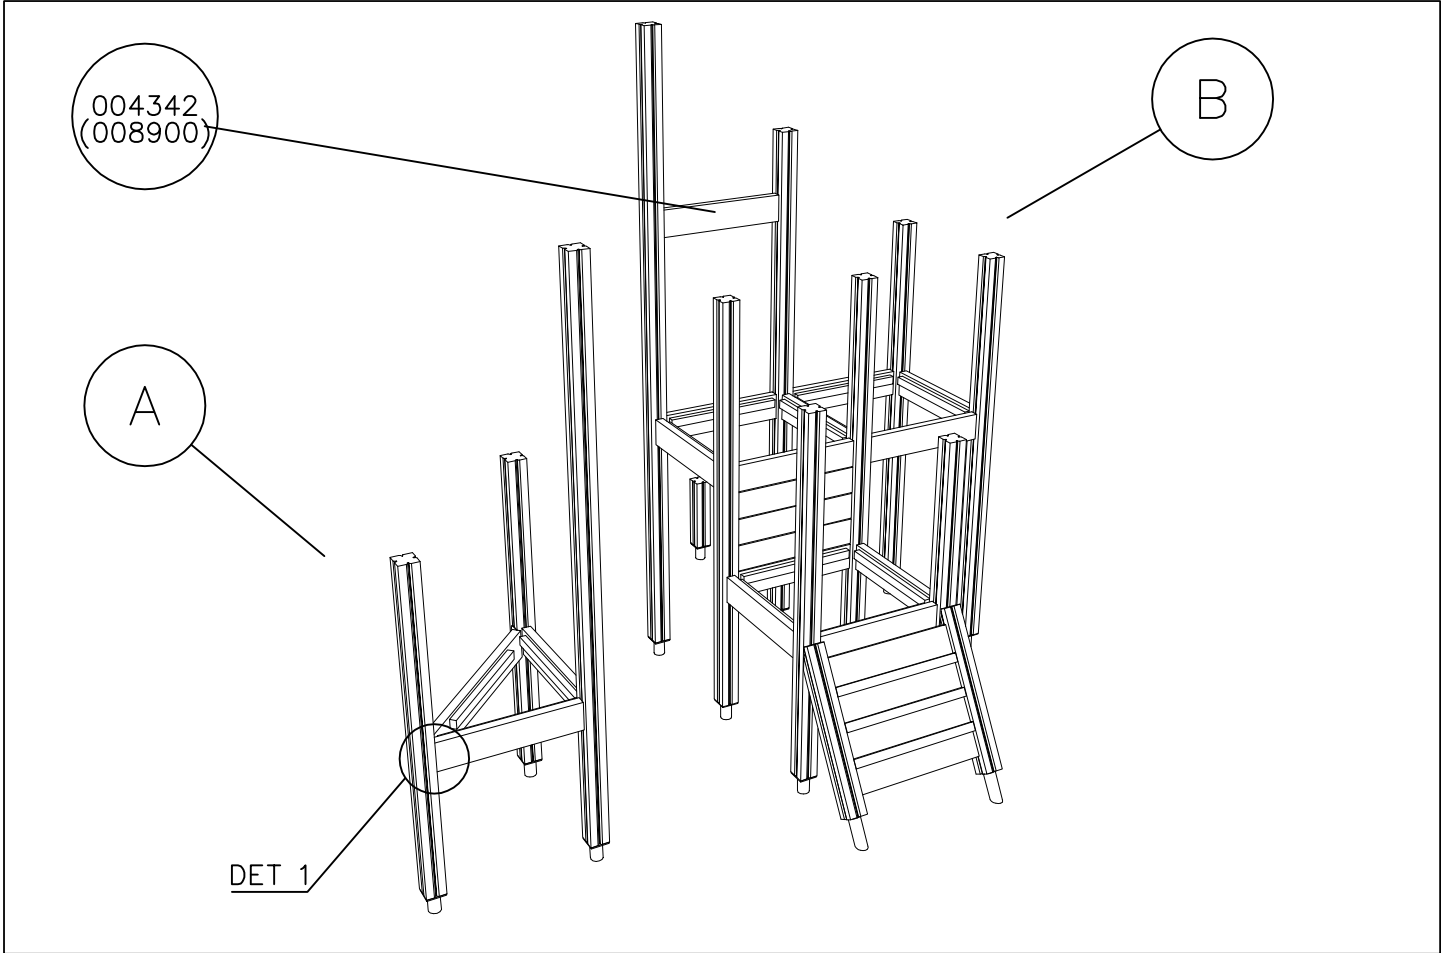

LAPPSET®

FOREST

ASENNUSOHJE
MONTERINGSANSVISNING
INSTALLATION INSTRUCTION
AUFBAUANLEITUNG
NOTICE D'INSTALLATION

REF: 138031
DATE: 15.6.2003

138031

002305  L 704	PCS 1	003614  L 450	PCS 1	003618  L 1650	PCS 1	005695  L 704	PCS 3	006804  L 450	PCS 2	006816  L 1650	PCS 3
006819  L 1950	PCS 1	006822  L 2250	PCS 4	006828  L 2850	PCS 2	006834  L 3450	PCS 1	008572  L 450	PCS 1	008574  L 450	PCS 4
008701  L 704	PCS 2	008705  L 450	PCS 1	008711  L 1650	PCS 1	008790  L 704	PCS 1	008791  L 450	PCS 1	008875  GREEN	PCS 1
008876  BLUE	PCS 1	008900  L 450	PCS 1	008903  L 1650	PCS 1	008940  L 704	PCS 3	905051  Ø24/8.4	PCS 24	905083  Ø32	PCS 9
905104  M10	PCS 60	905112  Ø22	PCS 9	905120  Ø14	PCS 26	905137  YELLOW	PCS 13	905195  YELLOW	PCS 13	909217  8x70	PCS 9
909238  8x90	PCS 24	909521  L 450	PCS 15	909540  L 1650	PCS 3	909575  L 704	PCS 2	980131  6x60	PCS 52	980151  Ø16/8.4	PCS 9
	PCS		PCS		PCS		PCS		PCS		PCS

EN Impact Area 45.6 m²

<p>DET 1</p> <p>8x90 Ø24/8.4</p>	<p>DET 2</p> <p>6x60</p>	<p>DET 3</p> <p>8x70 905083 905112 Ø16/8.4</p>	<p>DET 4</p> <p>905112 Ø16/8.4 905083 8x70</p>
<p>DET 5</p> <p>905120</p>			