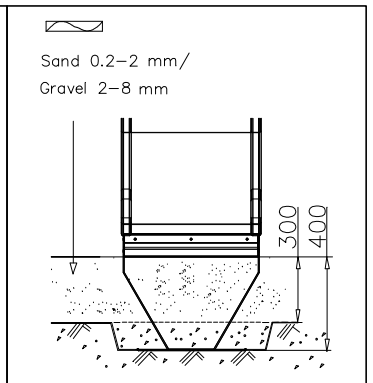

LAPPSET®

FOREST

ASENNUSOHJE
MONTERINGSANSVISNING
INSTALLATION INSTRUCTION
AUFBAUANLEITUNG
NOTICE D'INSTALLATION

REF: 138031
DATE: 15.6.2003

138031

002305  L 704	PCS 1	003614  L 450	PCS 1	003618  L 1650	PCS 1	005695  L 704	PCS 3	006804  L 450	PCS 2	006816  L 1650	PCS 3
006819  L 1950	PCS 1	006822  L 2250	PCS 4	006828  L 2850	PCS 2	006834  L 3450	PCS 1	008572  L 450	PCS 1	008574  L 450	PCS 4
008701  L 704	PCS 2	008705  L 450	PCS 1	008711  L 1650	PCS 1	008790  L 704	PCS 1	008791  L 450	PCS 1	008875  GREEN	PCS 1
008876  BLUE	PCS 1	008900  L 450	PCS 1	008903  L 1650	PCS 1	008940  L 704	PCS 3	905051  Ø24/8.4	PCS 24	905083  Ø32	PCS 9
905104  M10	PCS 60	905112  Ø22	PCS 9	905120  Ø14	PCS 26	905137  YELLOW	PCS 13	905195  YELLOW	PCS 13	909217  8x70	PCS 9
909238  8x90	PCS 24	909521  L 450	PCS 15	909540  L 1650	PCS 3	909575  L 704	PCS 2	980131  6x60	PCS 52	980151  Ø16/8.4	PCS 9
	PCS		PCS		PCS		PCS		PCS		PCS

EN Impact Area 45.6 m²

<p>DET 1</p> <p>8x90 Ø24/8.4</p>	<p>DET 2</p> <p>6x60</p>	<p>DET 3</p> <p>8x70 905083 905112 Ø16/8.4</p>	<p>DET 4</p> <p>905112 Ø16/8.4 905083 8x70</p>
<p>DET 5</p> <p>905120</p>			