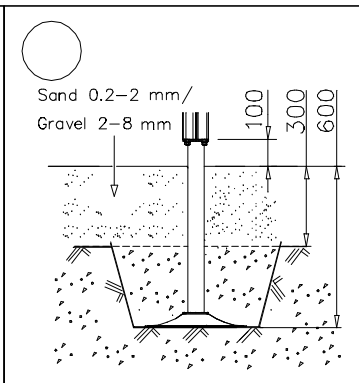

LAPPSET®

FOREST

ASENNUSOHJE
MONTERINGSANSVISNING
INSTALLATION INSTRUCTION
AUFBAUANLEITUNG
NOTICE D'INSTALLATION

REF: 138031
DATE: 15.6.2003

138031

002305  L 704	PCS 1	003614  L 450	PCS 1	003618  L 1650	PCS 1	005695  L 704	PCS 3	006804  L 450	PCS 2	006816  L 1650	PCS 3
006819  L 1950	PCS 1	006822  L 2250	PCS 4	006828  L 2850	PCS 2	006834  L 3450	PCS 1	008572  L 450	PCS 1	008574  L 450	PCS 4
008701  L 704	PCS 2	008705  L 450	PCS 1	008711  L 1650	PCS 1	008790  L 704	PCS 1	008791  L 450	PCS 1	008875  GREEN	PCS 1
008876  BLUE	PCS 1	008900  L 450	PCS 1	008903  L 1650	PCS 1	008940  L 704	PCS 3	905051  Ø24/8.4	PCS 24	905083  Ø32	PCS 9
905104  M10	PCS 60	905112  Ø22	PCS 9	905120  Ø14	PCS 26	905137  YELLOW	PCS 13	905195  YELLOW	PCS 13	909217  8x70	PCS 9
909238  8x90	PCS 24	909521  L 450	PCS 15	909540  L 1650	PCS 3	909575  L 704	PCS 2	980131  6x60	PCS 52	980151  Ø16/8.4	PCS 9
	PCS		PCS		PCS		PCS		PCS		PCS

EN Impact Area 45.6 m²

<p>DET 1</p> <p>8x90 Ø24/8.4</p>	<p>DET 2</p> <p>6x60</p>	<p>DET 3</p> <p>8x70 905083 905112 Ø16/8.4</p>	<p>DET 4</p> <p>905112 Ø16/8.4 905083 8x70</p>
<p>DET 5</p> <p>905120</p>			