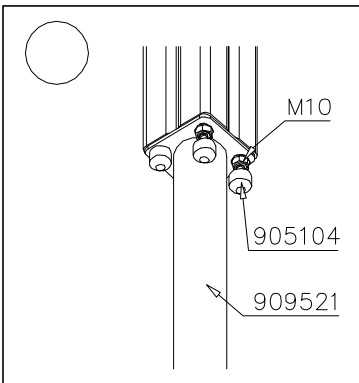

LAPPSET®

FOREST

ASENNUSOHJE
MONTERINGSANSVISNING
INSTALLATION INSTRUCTION
AUFBAUANLEITUNG
NOTICE D'INSTALLATION

REF: 138031
DATE: 15.6.2003

138031

002305  L 704	PCS 1	003614  L 450	PCS 1	003618  L 1650	PCS 1	005695  L 704	PCS 3	006804  L 450	PCS 2	006816  L 1650	PCS 3
006819  L 1950	PCS 1	006822  L 2250	PCS 4	006828  L 2850	PCS 2	006834  L 3450	PCS 1	008572  L 450	PCS 1	008574  L 450	PCS 4
008701  L 704	PCS 2	008705  L 450	PCS 1	008711  L 1650	PCS 1	008790  L 704	PCS 1	008791  L 450	PCS 1	008875  GREEN	PCS 1
008876  BLUE	PCS 1	008900  L 450	PCS 1	008903  L 1650	PCS 1	008940  L 704	PCS 3	905051  Ø24/8.4	PCS 24	905083  Ø32	PCS 9
905104  M10	PCS 60	905112  Ø22	PCS 9	905120  Ø14	PCS 26	905137  YELLOW	PCS 13	905195  YELLOW	PCS 13	909217  8x70	PCS 9
909238  8x90	PCS 24	909521  L 450	PCS 15	909540  L 1650	PCS 3	909575  L 704	PCS 2	980131  6x60	PCS 52	980151  Ø16/8.4	PCS 9
	PCS		PCS		PCS		PCS		PCS		PCS

EN Impact Area 45.6 m²

<p>DET 1</p> <p>8x90 Ø24/8.4</p>	<p>DET 2</p> <p>6x60</p>	<p>DET 3</p> <p>8x70 905083 905112 Ø16/8.4</p>	<p>DET 4</p> <p>905112 Ø16/8.4 905083 8x70</p>
<p>DET 5</p> <p>905120</p>			