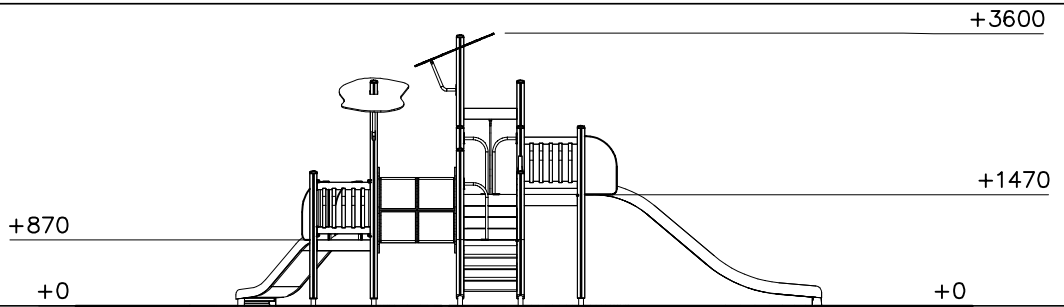

LAPPSET®

FOREST

ASENNUSOHJE
MONTERINGSANSVISNING
INSTALLATION INSTRUCTION
AUFBAUANLEITUNG
NOTICE D'INSTALLATION

REF: 138031
DATE: 15.6.2003

138031

002305  L 704	PCS 1	003614  L 450	PCS 1	003618  L 1650	PCS 1	005695  L 704	PCS 3	006804  L 450	PCS 2	006816  L 1650	PCS 3
006819  L 1950	PCS 1	006822  L 2250	PCS 4	006828  L 2850	PCS 2	006834  L 3450	PCS 1	008572  L 450	PCS 1	008574  L 450	PCS 4
008701  L 704	PCS 2	008705  L 450	PCS 1	008711  L 1650	PCS 1	008790  L 704	PCS 1	008791  L 450	PCS 1	008875  GREEN	PCS 1
008876  BLUE	PCS 1	008900  L 450	PCS 1	008903  L 1650	PCS 1	008940  L 704	PCS 3	905051  Ø24/8.4	PCS 24	905083  Ø32	PCS 9
905104  M10	PCS 60	905112  Ø22	PCS 9	905120  Ø14	PCS 26	905137  YELLOW	PCS 13	905195  YELLOW	PCS 13	909217  8x70	PCS 9
909238  8x90	PCS 24	909521  L 450	PCS 15	909540  L 1650	PCS 3	909575  L 704	PCS 2	980131  6x60	PCS 52	980151  Ø16/8.4	PCS 9
	PCS		PCS		PCS		PCS		PCS		PCS

EN Impact Area 45.6 m²

<p>DET 1</p> <p>8x90 Ø24/8.4</p>	<p>DET 2</p> <p>6x60</p>	<p>DET 3</p> <p>8x70 905083 905112 Ø16/8.4</p>	<p>DET 4</p> <p>905112 Ø16/8.4 905083 8x70</p>
<p>DET 5</p> <p>905120</p>			