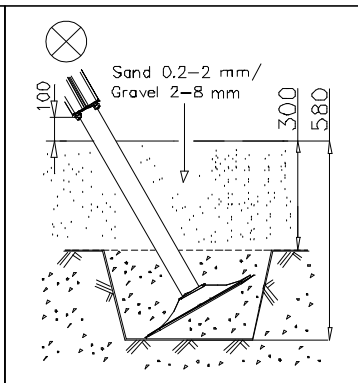

LAPPSET®

FOREST

ASENNUSOHJE
MONTERINGSANSVISNING
INSTALLATION INSTRUCTION
AUFBAUANLEITUNG
NOTICE D'INSTALLATION

REF: 138031
DATE: 15.6.2003

138031

002305  L 704	PCS 1	003614  L 450	PCS 1	003618  L 1650	PCS 1	005695  L 704	PCS 3	006804  L 450	PCS 2	006816  L 1650	PCS 3
006819  L 1950	PCS 1	006822  L 2250	PCS 4	006828  L 2850	PCS 2	006834  L 3450	PCS 1	008572  L 450	PCS 1	008574  L 450	PCS 4
008701  L 704	PCS 2	008705  L 450	PCS 1	008711  L 1650	PCS 1	008790  L 704	PCS 1	008791  L 450	PCS 1	008875  GREEN	PCS 1
008876  BLUE	PCS 1	008900  L 450	PCS 1	008903  L 1650	PCS 1	008940  L 704	PCS 3	905051  Ø24/8.4	PCS 24	905083  Ø32	PCS 9
905104  M10	PCS 60	905112  Ø22	PCS 9	905120  Ø14	PCS 26	905137  YELLOW	PCS 13	905195  YELLOW	PCS 13	909217  8x70	PCS 9
909238  8x90	PCS 24	909521  L 450	PCS 15	909540  L 1650	PCS 3	909575  L 704	PCS 2	980131  6x60	PCS 52	980151  Ø16/8.4	PCS 9
	PCS		PCS		PCS		PCS		PCS		PCS

EN Impact Area 45.6 m²

<p>DET 1</p> <p>8x90 Ø24/8.4</p>	<p>DET 2</p> <p>6x60</p>	<p>DET 3</p> <p>8x70 905083 905112 Ø16/8.4</p>	<p>DET 4</p> <p>905112 Ø16/8.4 905083 8x70</p>
<p>DET 5</p> <p>905120</p>			