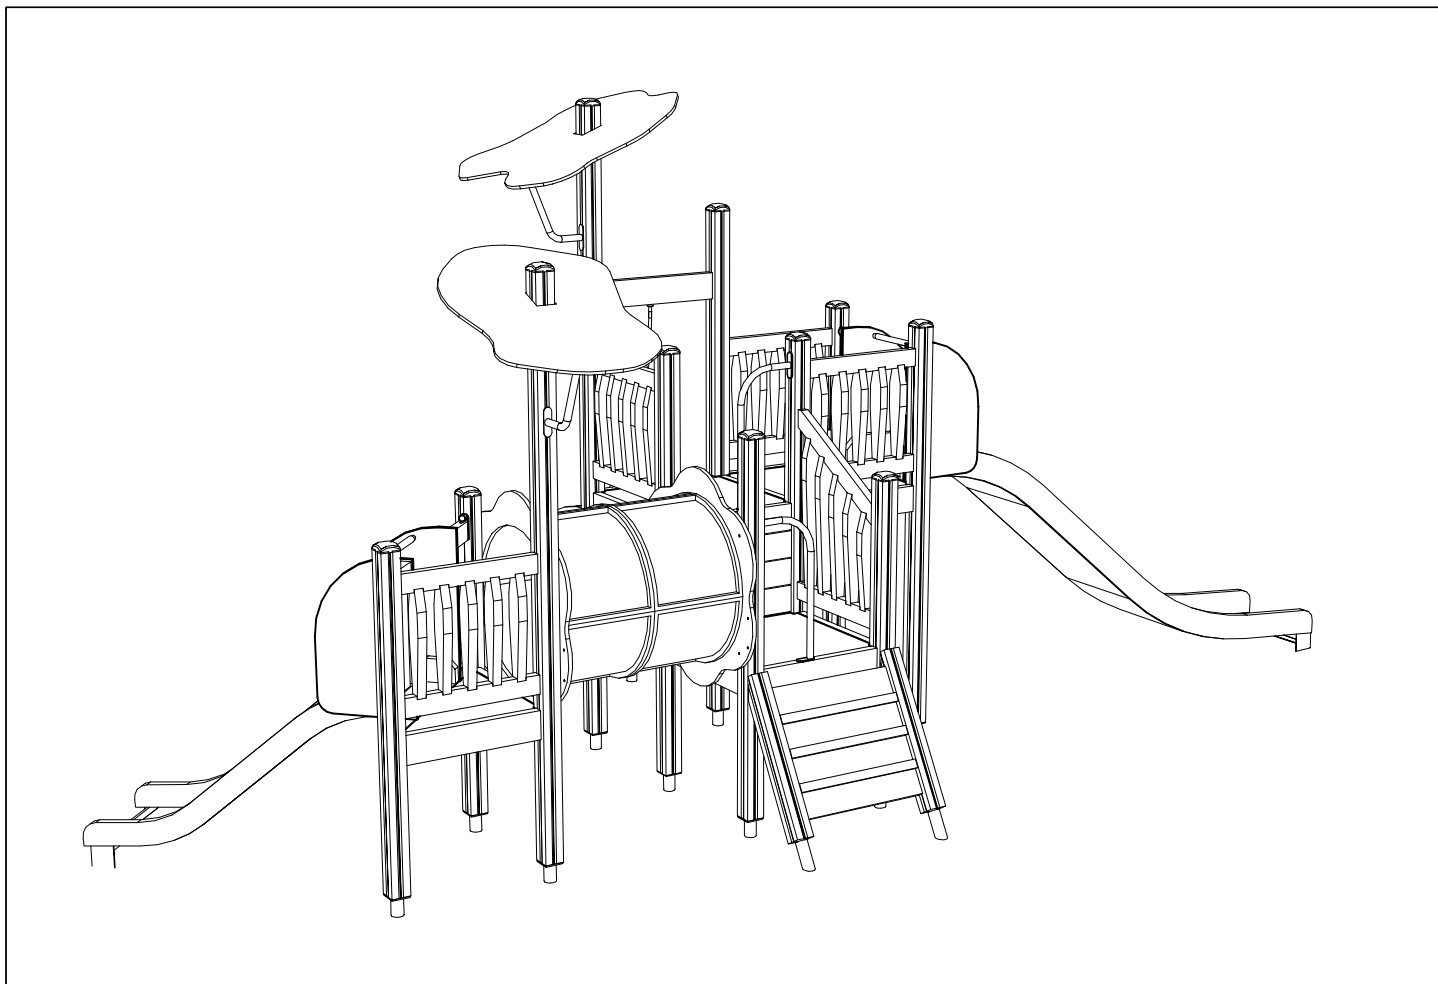

LAPPSET®

FOREST

ASENNUSOHJE
MONTERINGSANSVISNING
INSTALLATION INSTRUCTION
AUFBAUANLEITUNG
NOTICE D'INSTALLATION

REF: 138031
DATE: 15.6.2003

138031

002305  L 704	PCS 1	003614  L 450	PCS 1	003618  L 1650	PCS 1	005695  L 704	PCS 3	006804  L 450	PCS 2	006816  L 1650	PCS 3
006819  L 1950	PCS 1	006822  L 2250	PCS 4	006828  L 2850	PCS 2	006834  L 3450	PCS 1	008572  L 450	PCS 1	008574  L 450	PCS 4
008701  L 704	PCS 2	008705  L 450	PCS 1	008711  L 1650	PCS 1	008790  L 704	PCS 1	008791  L 450	PCS 1	008875  GREEN	PCS 1
008876  BLUE	PCS 1	008900  L 450	PCS 1	008903  L 1650	PCS 1	008940  L 704	PCS 3	905051  Ø24/8.4	PCS 24	905083  Ø32	PCS 9
905104  M10	PCS 60	905112  Ø22	PCS 9	905120  Ø14	PCS 26	905137  YELLOW	PCS 13	905195  YELLOW	PCS 13	909217  8x70	PCS 9
909238  8x90	PCS 24	909521  L 450	PCS 15	909540  L 1650	PCS 3	909575  L 704	PCS 2	980131  6x60	PCS 52	980151  Ø16/8.4	PCS 9
	PCS		PCS		PCS		PCS		PCS		PCS

EN Impact Area 45.6 m²

<p>DET 1</p> <p>8x90 Ø24/8.4</p>	<p>DET 2</p> <p>6x60</p>	<p>DET 3</p> <p>8x70 905083 905112 Ø16/8.4</p>	<p>DET 4</p> <p>905112 Ø16/8.4 905083 8x70</p>
<p>DET 5</p> <p>905120</p>			