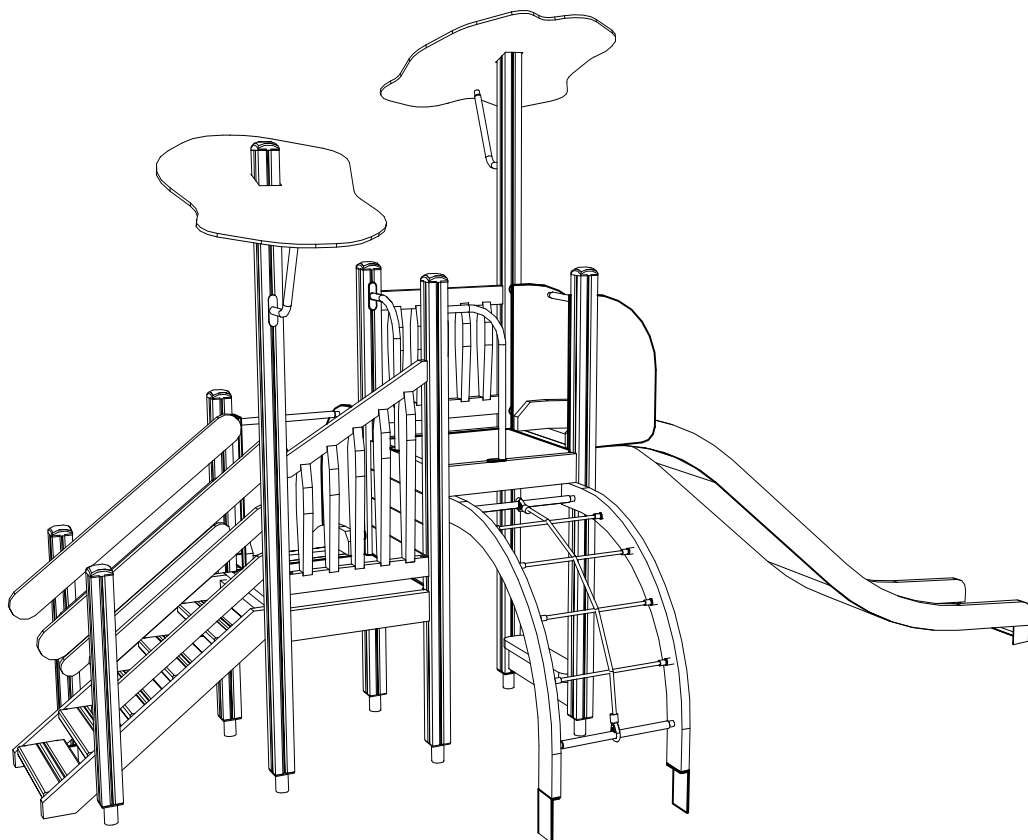

LAPPSET®

FOREST

ASENNUSOHJE
MONTERINGSANSVISNING
INSTALLATION INSTRUCTION
AUFBAUANLEITUNG
NOTICE D'INSTALLATION

REF: 138032
DATE: 15.6.2003

138032

001845  L 704	PCS 1	003614  L 1050	PCS 1	003618  L 1650	PCS 1	005695  L 2250	PCS 3	006810  L 2850	PCS 2	006816  L 3450	PCS 1
006822  L 2250	PCS 3	006828  L 2850	PCS 1	006834  L 3450	PCS 1	007333  L 704	PCS 1	008572  L 1050	PCS 1	008574  L 1650	PCS 1
008701  L 704	PCS 2	008790  L 1050	PCS 2	008875  L 1650	PCS 1	008876  L 2250	PCS 1	008902  L 2850	PCS 1	008940  L 3450	PCS 1
905051  Ø24/8.4	PCS 16	905083  Ø32	PCS 6	905104  M10	PCS 32	905112  Ø22	PCS 6	905120  Ø14	PCS 16	905137  YELLOW	PCS 8
905195  YELLOW	PCS 8	909217  8x70	PCS 6	909238  8x90	PCS 16	909521  L 1050	PCS 8	909540  L 1650	PCS 2	909575  L 2250	PCS 2
980131  6x60	PCS 32	980151  Ø16/8.4	PCS 6		PCS		PCS		PCS		PCS
	PCS		PCS		PCS		PCS		PCS		PCS

<p>DET 1</p>	<p>DET 2</p>	<p>DET 3</p>	<p>DET 4</p>
<p>DET 5</p>			