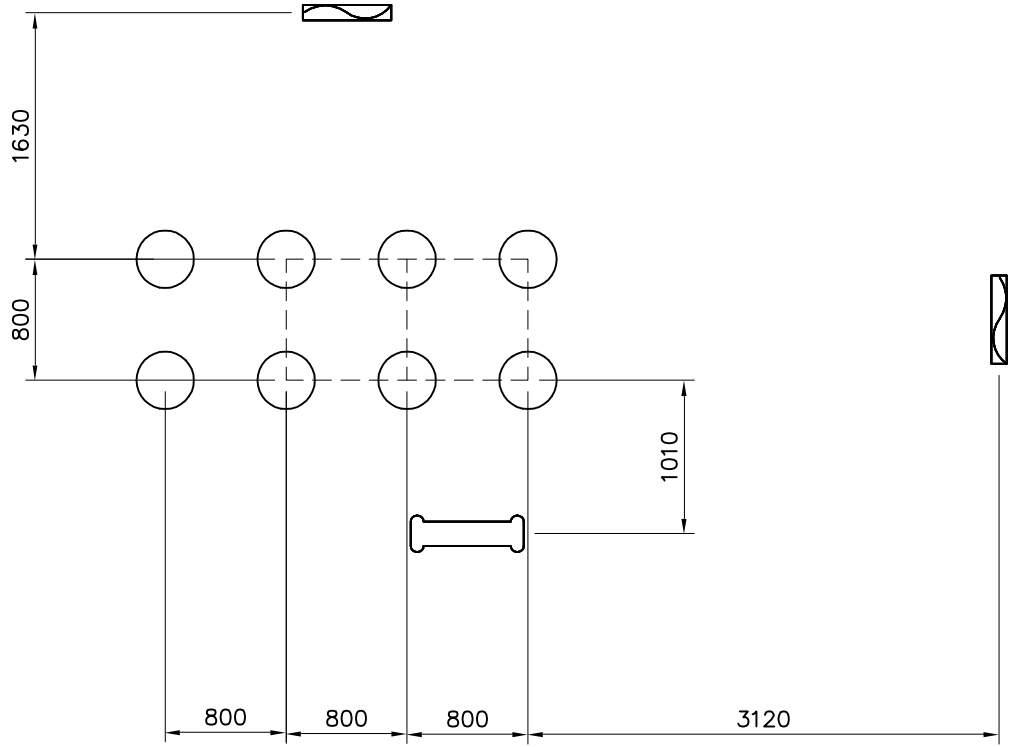

LAPPSET®

FOREST

ASENNUSOHJE
MONTERINGSANSVISNING
INSTALLATION INSTRUCTION
AUFBAUANLEITUNG
NOTICE D'INSTALLATION

REF: 138032
DATE: 15.6.2003

138032

001845  L 704	PCS 1	003614  L 1050	PCS 1	003618  L 1650	PCS 1	005695  L 2250	PCS 3	006810  L 2850	PCS 2	006816  L 3450	PCS 1
006822  L 2250	PCS 3	006828  L 2850	PCS 1	006834  L 3450	PCS 1	007333  L 704	PCS 1	008572  L 1050	PCS 1	008574  L 1650	PCS 1
008701  L 704	PCS 2	008790  L 1050	PCS 2	008875  L 1650	PCS 1	008876  L 2250	PCS 1	008902  L 2850	PCS 1	008940  L 3450	PCS 1
905051  Ø24/8.4	PCS 16	905083  Ø32	PCS 6	905104  M10	PCS 32	905112  Ø22	PCS 6	905120  Ø14	PCS 16	905137  YELLOW	PCS 8
905195  YELLOW	PCS 8	909217  8x70	PCS 6	909238  8x90	PCS 16	909521  L 1050	PCS 8	909540  L 1650	PCS 2	909575  L 2250	PCS 2
980131  6x60	PCS 32	980151  Ø16/8.4	PCS 6		PCS		PCS		PCS		PCS
	PCS		PCS		PCS		PCS		PCS		PCS

<p>DET 1</p>	<p>DET 2</p>	<p>DET 3</p>	<p>DET 4</p>
<p>DET 5</p>			