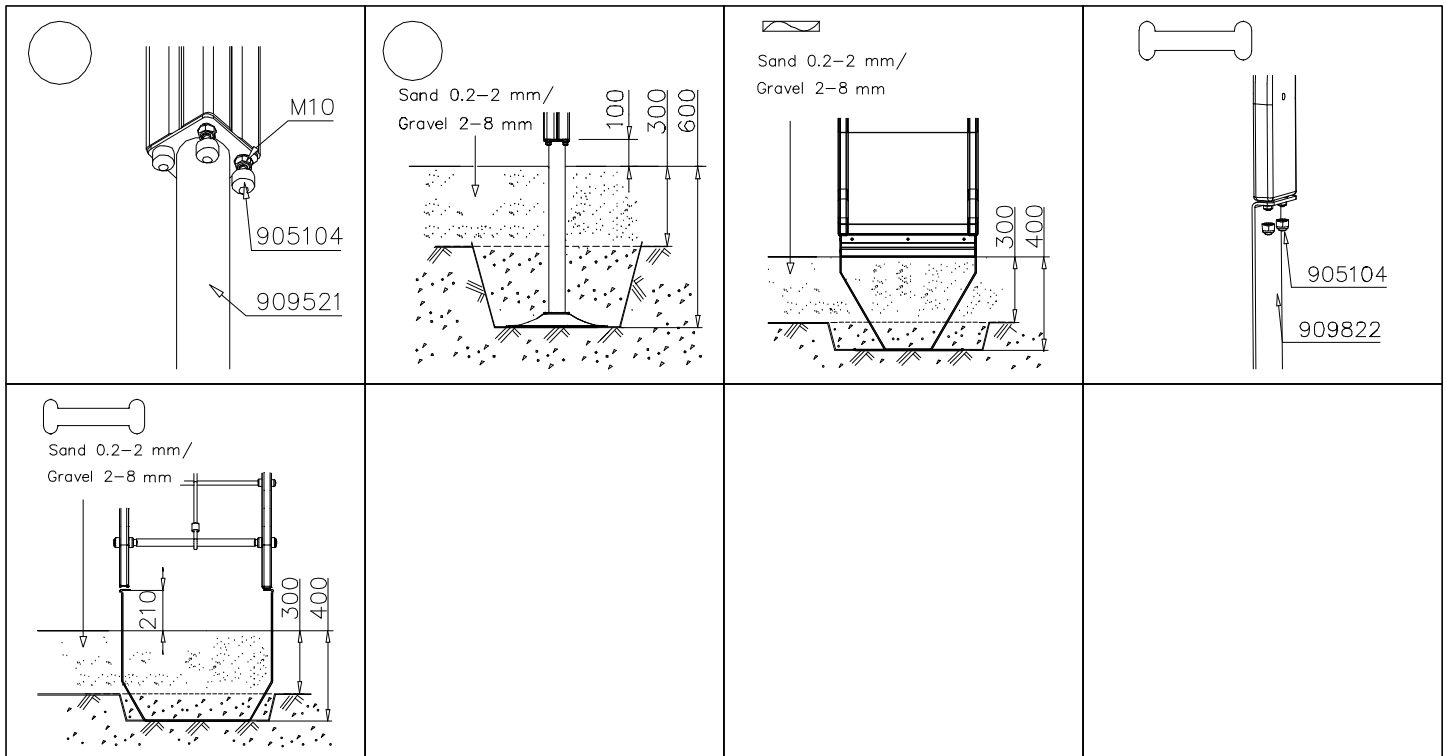

LAPPSET®

FOREST

ASENNUSOHJE
MONTERINGSANSVISNING
INSTALLATION INSTRUCTION
AUFBAUANLEITUNG
NOTICE D'INSTALLATION

REF: 138032
DATE: 15.6.2003

138032

001845  L 704	PCS 1	003614  L 1050	PCS 1	003618  L 1650	PCS 1	005695  L 2250	PCS 3	006810  L 2850	PCS 2	006816  L 3450	PCS 1
006822  L 2250	PCS 3	006828  L 2850	PCS 1	006834  L 3450	PCS 1	007333  L 704	PCS 1	008572  L 1050	PCS 1	008574  L 1650	PCS 1
008701  L 704	PCS 2	008790  L 1050	PCS 2	008875  L 1650	PCS 1	008876  L 2250	PCS 1	008902  L 2850	PCS 1	008940  L 3450	PCS 1
905051  Ø24/8.4	PCS 16	905083  Ø32	PCS 6	905104  M10	PCS 32	905112  Ø22	PCS 6	905120  Ø14	PCS 16	905137  YELLOW	PCS 8
905195  YELLOW	PCS 8	909217  8x70	PCS 6	909238  8x90	PCS 16	909521  L 1050	PCS 8	909540  L 1650	PCS 2	909575  L 2250	PCS 2
980131  6x60	PCS 32	980151  Ø16/8.4	PCS 6		PCS		PCS		PCS		PCS
	PCS		PCS		PCS		PCS		PCS		PCS

<p>DET 1</p>	<p>DET 2</p>	<p>DET 3</p>	<p>DET 4</p>
<p>DET 5</p>			