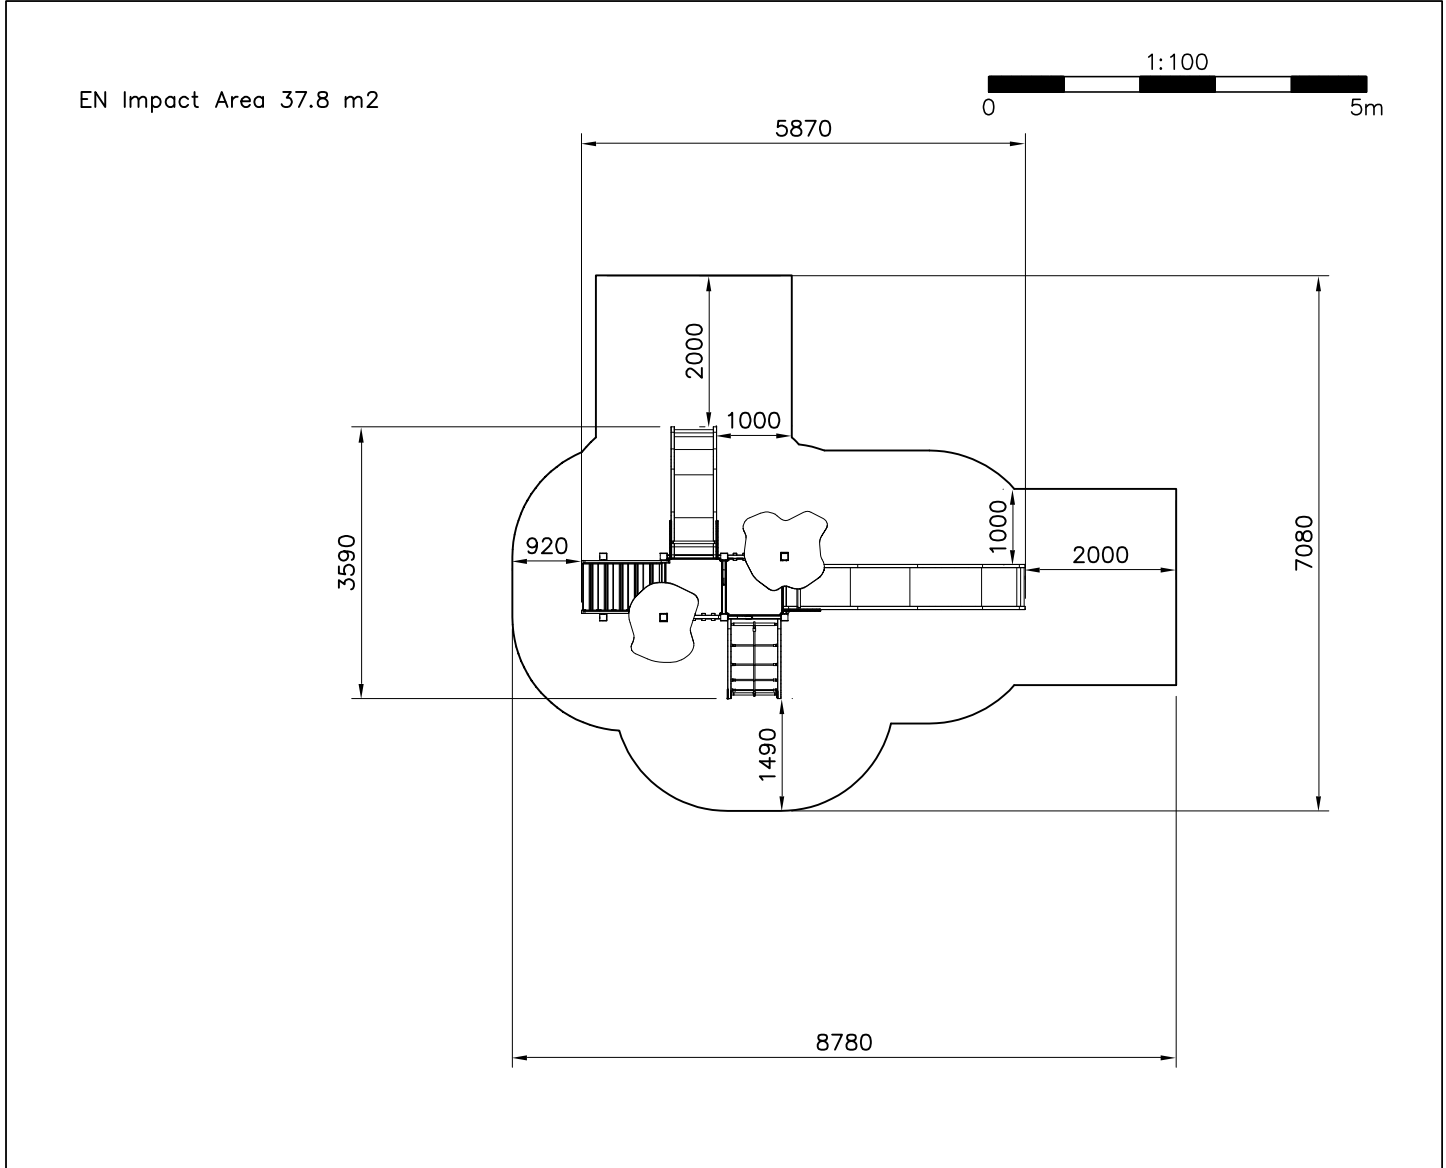

LAPPSET®

FOREST

ASENNUSOHJE
MONTERINGSANSVISNING
INSTALLATION INSTRUCTION
AUFBAUANLEITUNG
NOTICE D'INSTALLATION

REF: 138032
DATE: 15.6.2003

138032

001845  L 704	PCS 1	003614  L 1050	PCS 1	003618  L 1650	PCS 1	005695  L 2250	PCS 3	006810  L 2850	PCS 2	006816  L 3450	PCS 1
006822  L 2250	PCS 3	006828  L 2850	PCS 1	006834  L 3450	PCS 1	007333  L 704	PCS 1	008572  L 1050	PCS 1	008574  L 1650	PCS 1
008701  L 704	PCS 2	008790  L 1050	PCS 2	008875  L 1650	PCS 1	008876  L 2250	PCS 1	008902  L 2850	PCS 1	008940  L 3450	PCS 1
905051  Ø24/8.4	PCS 16	905083  Ø32	PCS 6	905104  M10	PCS 32	905112  Ø22	PCS 6	905120  Ø14	PCS 16	905137  YELLOW	PCS 8
905195  YELLOW	PCS 8	909217  8x70	PCS 6	909238  8x90	PCS 16	909521  L 1050	PCS 8	909540  L 1650	PCS 2	909575  L 2250	PCS 2
980131  6x60	PCS 32	980151  Ø16/8.4	PCS 6		PCS		PCS		PCS		PCS
	PCS		PCS		PCS		PCS		PCS		PCS

<p>DET 1</p>	<p>DET 2</p>	<p>DET 3</p>	<p>DET 4</p>
<p>DET 5</p>			