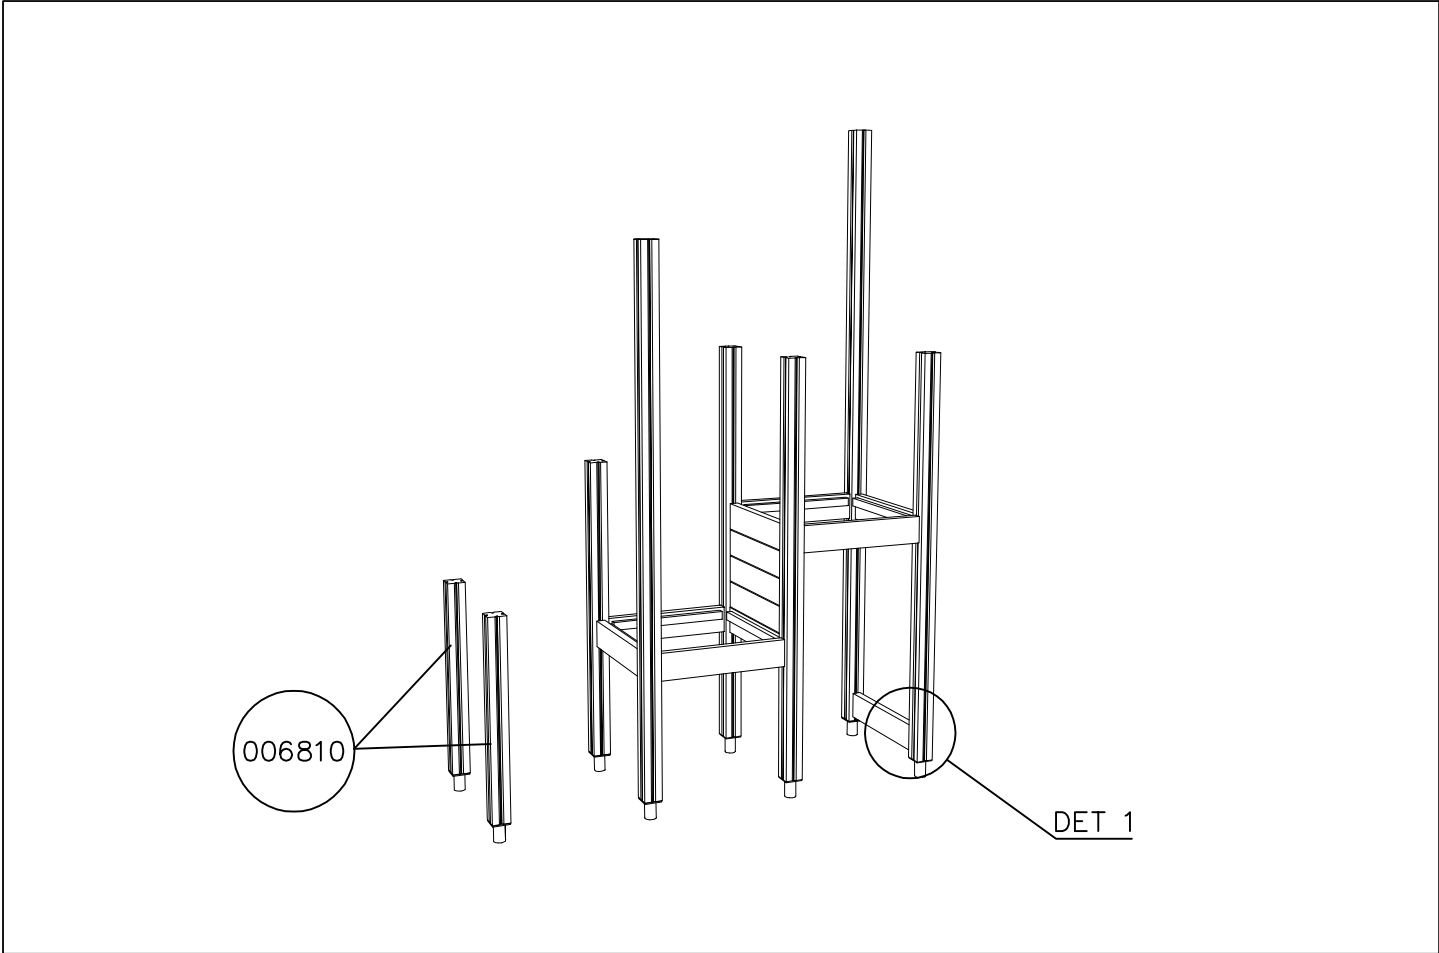

LAPPSET®

FOREST

ASENNUSOHJE
MONTERINGSANSVISNING
INSTALLATION INSTRUCTION
AUFBAUANLEITUNG
NOTICE D'INSTALLATION

REF: 138032
DATE: 15.6.2003

138032

001845  L 704	PCS 1	003614  L 1050	PCS 1	003618  L 1650	PCS 1	005695  L 2250	PCS 3	006810  L 2850	PCS 2	006816  L 3450	PCS 1
006822  L 2250	PCS 3	006828  L 2850	PCS 1	006834  L 3450	PCS 1	007333  L 704	PCS 1	008572  L 1050	PCS 1	008574  L 1650	PCS 1
008701  L 704	PCS 2	008790  L 1050	PCS 2	008875  L 1650	PCS 1	008876  L 2250	PCS 1	008902  L 2850	PCS 1	008940  L 3450	PCS 1
905051  Ø24/8.4	PCS 16	905083  Ø32	PCS 6	905104  M10	PCS 32	905112  Ø22	PCS 6	905120  Ø14	PCS 16	905137  YELLOW	PCS 8
905195  YELLOW	PCS 8	909217  8x70	PCS 6	909238  8x90	PCS 16	909521  L 1050	PCS 8	909540  L 1650	PCS 2	909575  L 2250	PCS 2
980131  6x60	PCS 32	980151  Ø16/8.4	PCS 6		PCS		PCS		PCS		PCS
	PCS		PCS		PCS		PCS		PCS		PCS

<p>DET 1</p>	<p>DET 2</p>	<p>DET 3</p>	<p>DET 4</p>
<p>DET 5</p>			