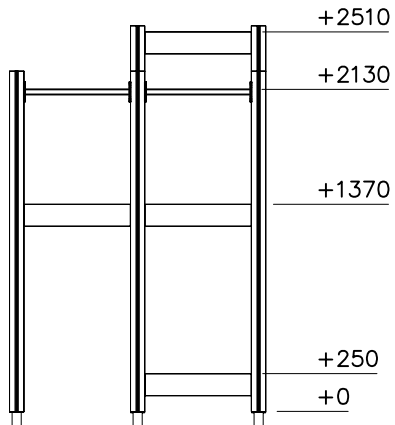

DATE: 1.1.2009

1:50

(A)