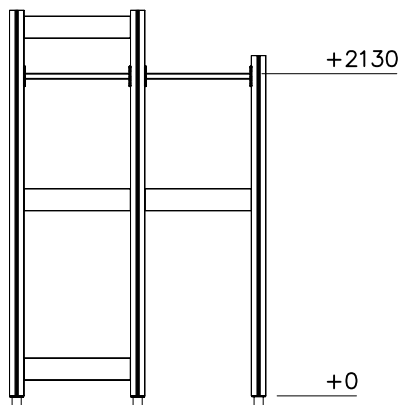

DATE: 1.1.2009

1:50

(A)

(B)

(C)

(D)