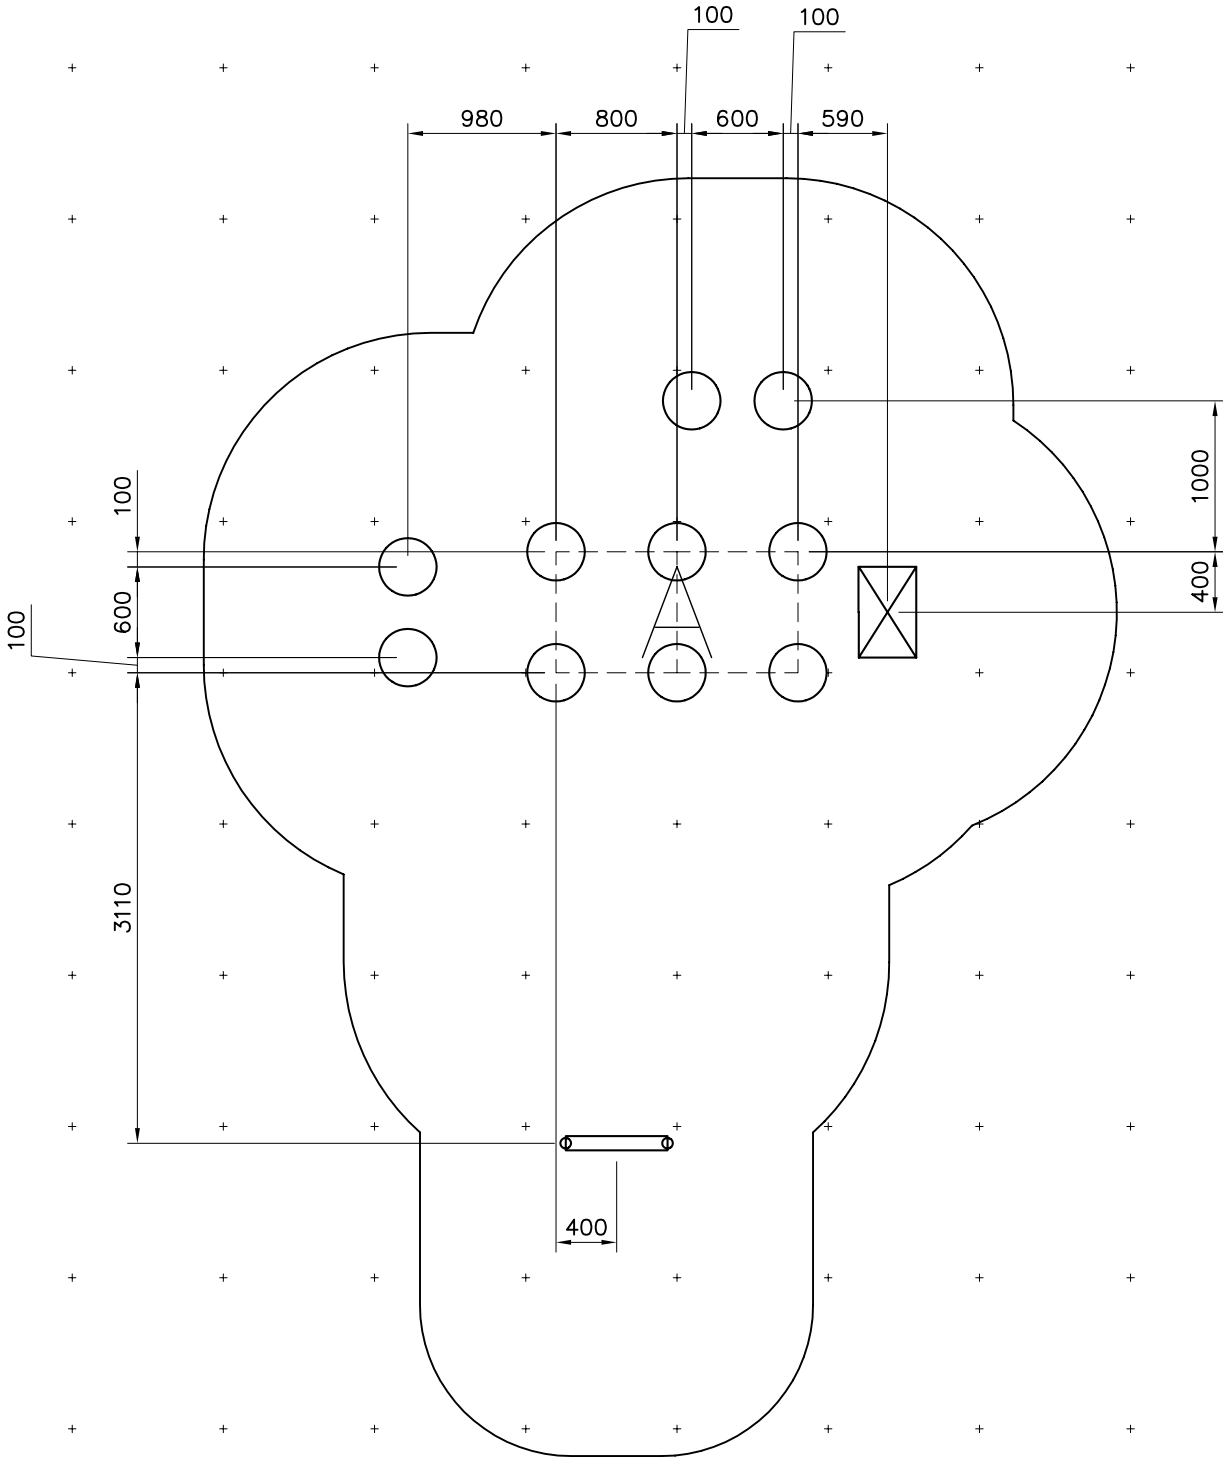

LAPPSET®

FINNO

ASENNUSOHJE
MONTERINGSANSVISNING
INSTALLATION INSTRUCTION
AUFBAUANLEITUNG
NOTICE D'INSTALLATION

DATE: 1.1.2009

138033M

EN Impact Area 33.1 m²

Grid size = 1000mm

—— EN Impact Area 33.1 m²
 - - - - Falling Space 34 m²
 Max Falling Height 1470 mm