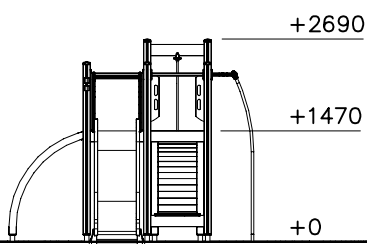

LAPPSET®

FINNO

ASENNUSOHJE
MONTERINGSANSVISNING
INSTALLATION INSTRUCTION
AUFBAUANLEITUNG
NOTICE D'INSTALLATION

DATE: 1.1.2009

138033M

EN Impact Area 33.1 m²

Grid size = 1000mm

—— EN Impact Area 33.1 m²
 - - - - Falling Space 34 m²
 Max Falling Height 1470 mm