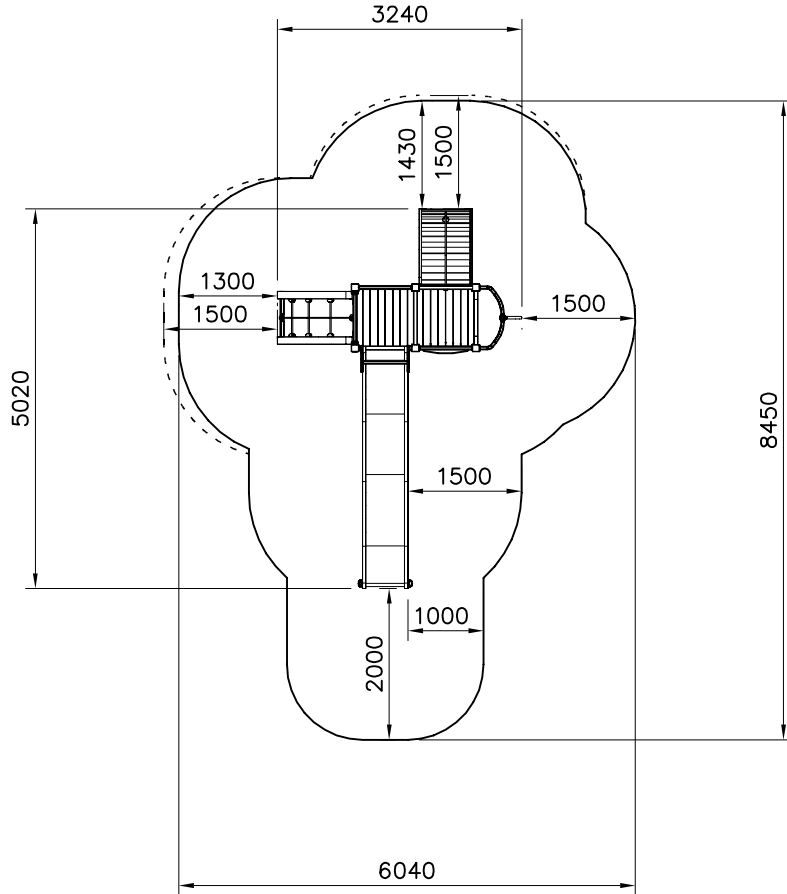

LAPPSET®

FINNO

ASENNUSOHJE
MONTERINGSANSVISNING
INSTALLATION INSTRUCTION
AUFBAUANLEITUNG
NOTICE D'INSTALLATION

DATE: 1.1.2009

138033M

EN Impact Area 33.1 m²

Grid size = 1000mm

—— EN Impact Area 33.1 m²
 - - - - Falling Space 34 m²
 Max Falling Height 1470 mm