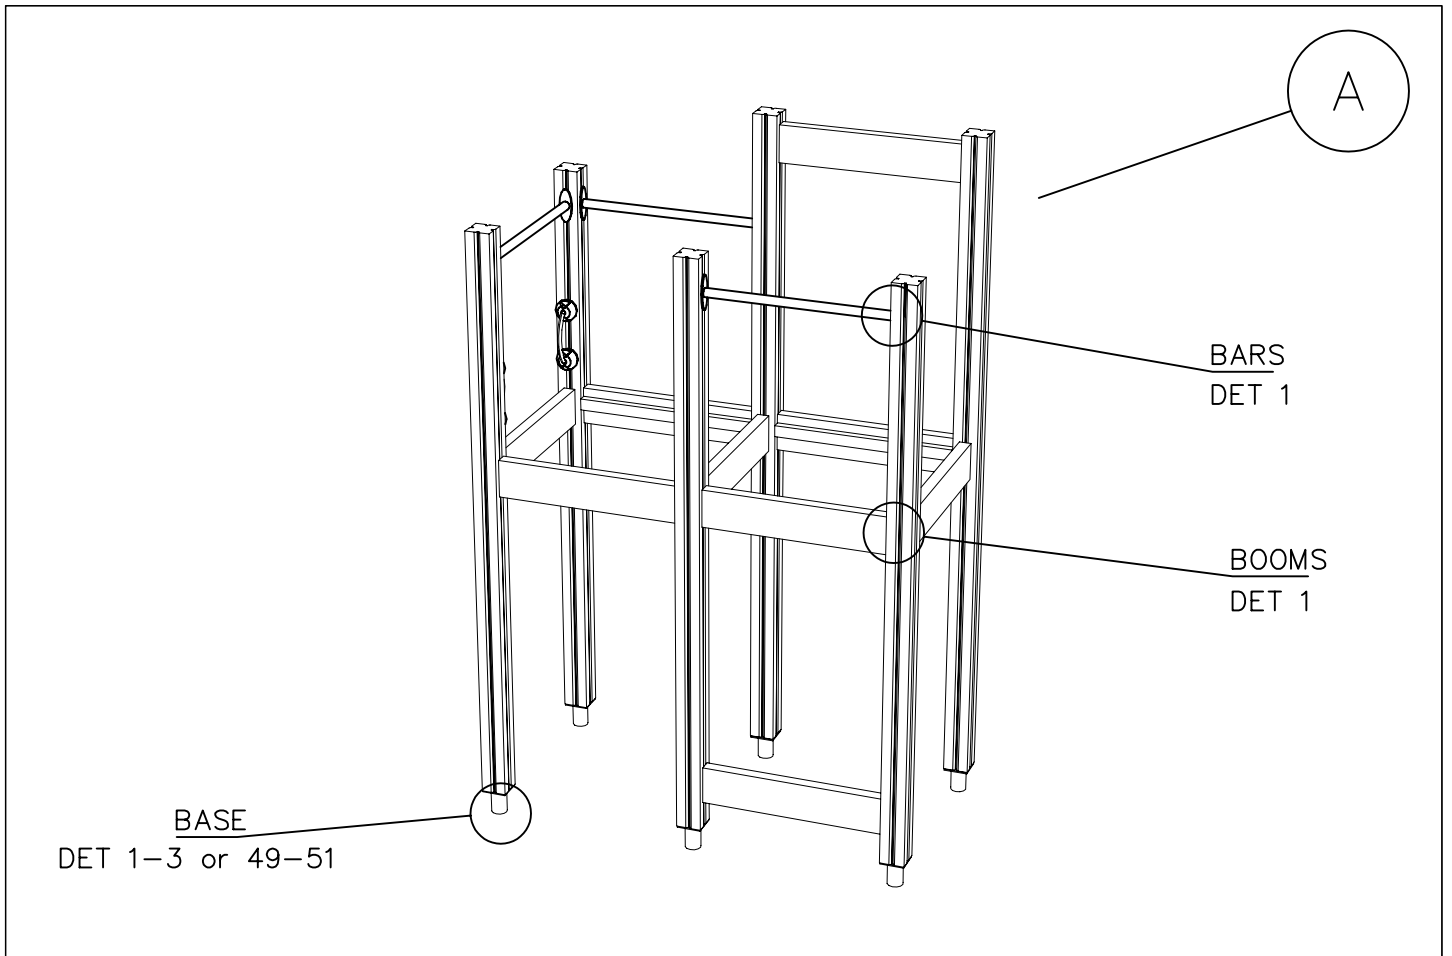

LAPPSET®

FINNO

ASENNUSOHJE
MONTERINGSANSVISNING
INSTALLATION INSTRUCTION
AUFBAUANLEITUNG
NOTICE D'INSTALLATION

DATE: 1.1.2009

138033M

EN Impact Area 33.1 m²

Grid size = 1000mm

—— EN Impact Area 33.1 m²
 - - - - Falling Space 34 m²
 Max Falling Height 1470 mm