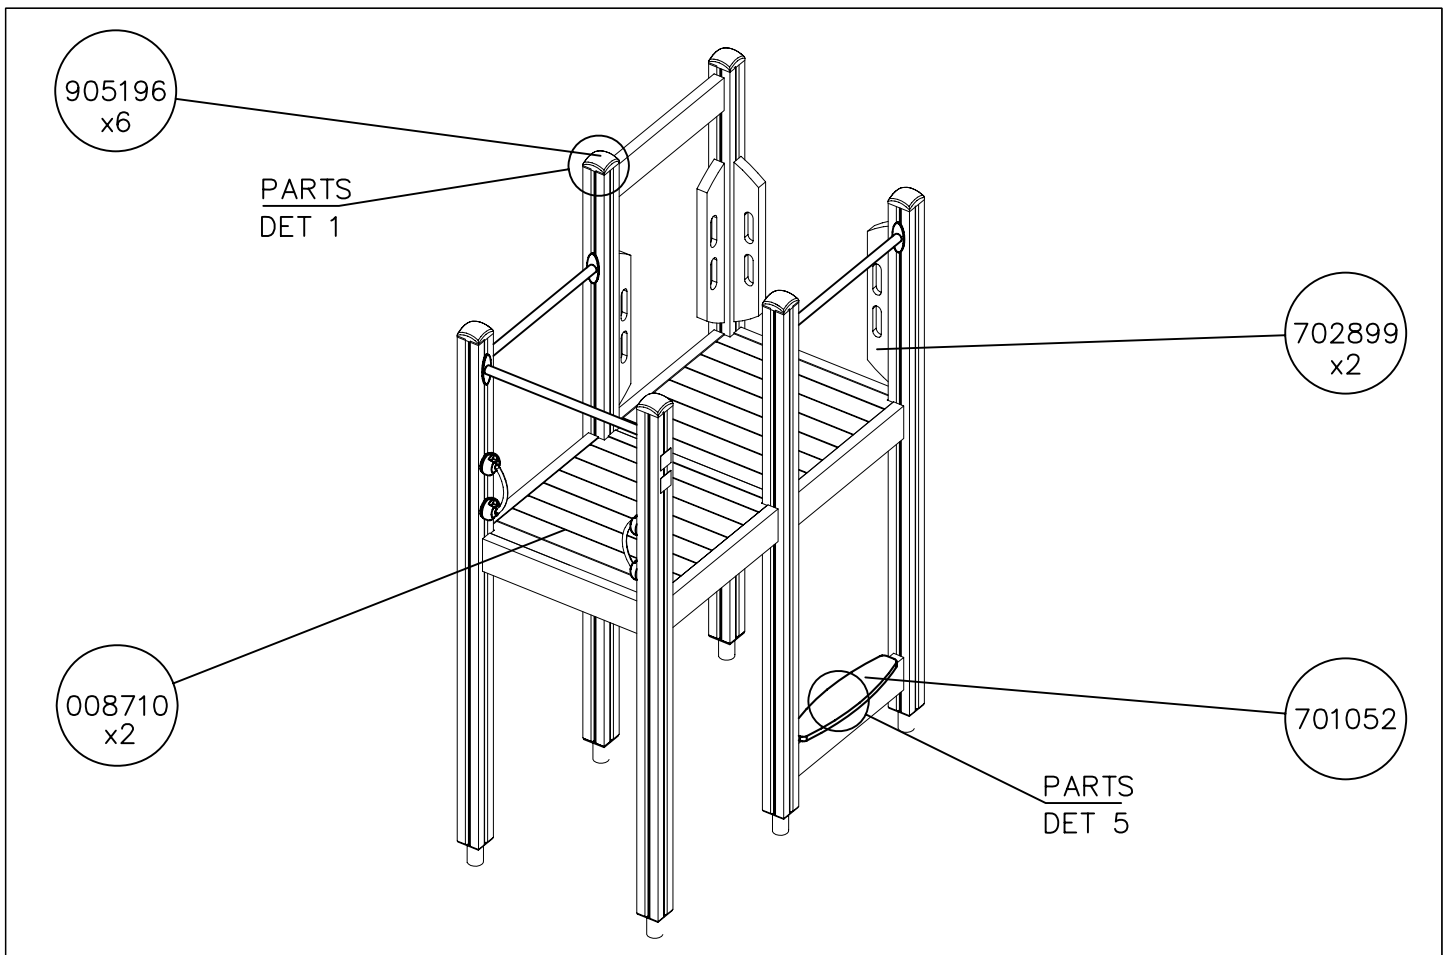

DATE: 1.1.2009