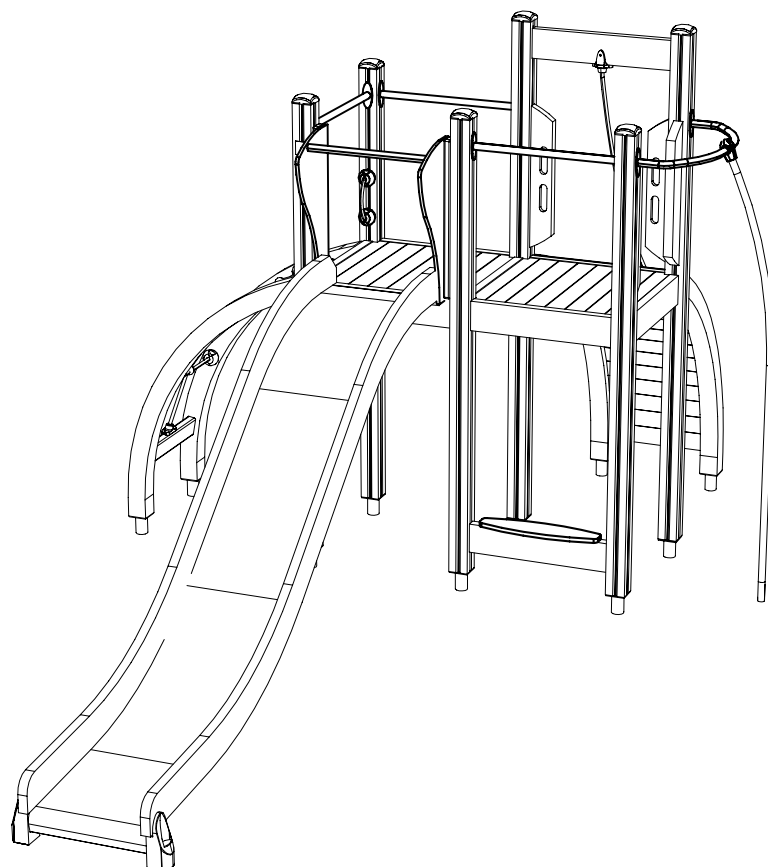

LAPPSET®

FINNO

ASENNUSOHJE
MONTERINGSANSVISNING
INSTALLATION INSTRUCTION
AUFBAUANLEITUNG
NOTICE D'INSTALLATION

DATE: 1.1.2009

138033M

EN Impact Area 33.1 m²

Grid size = 1000mm

—— EN Impact Area 33.1 m²
 - - - - Falling Space 34 m²
 Max Falling Height 1470 mm