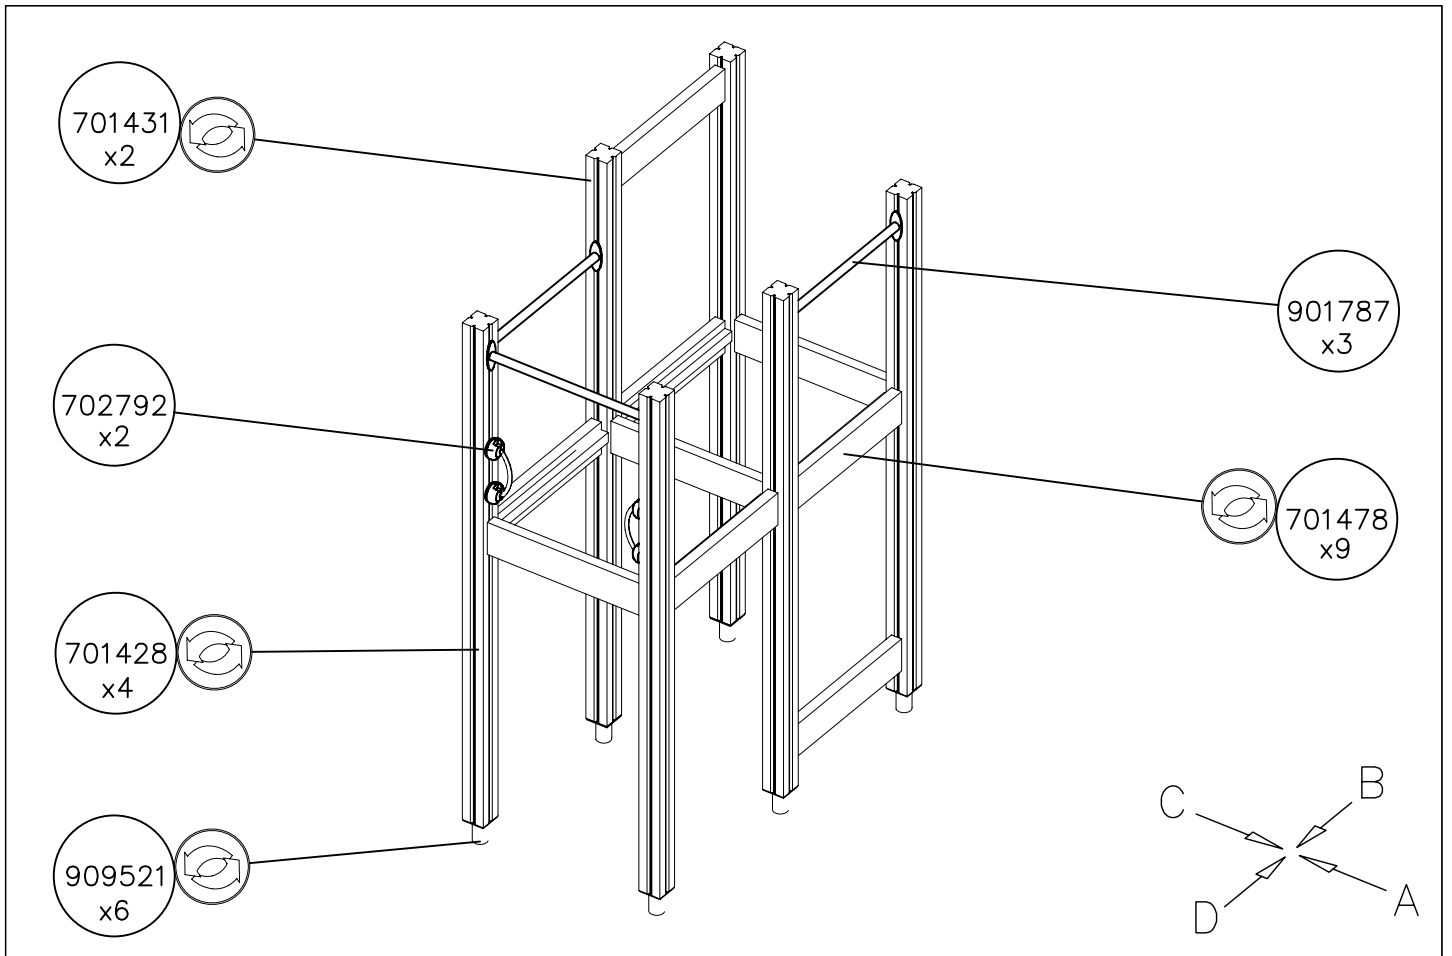

DATE: 1.1.2009