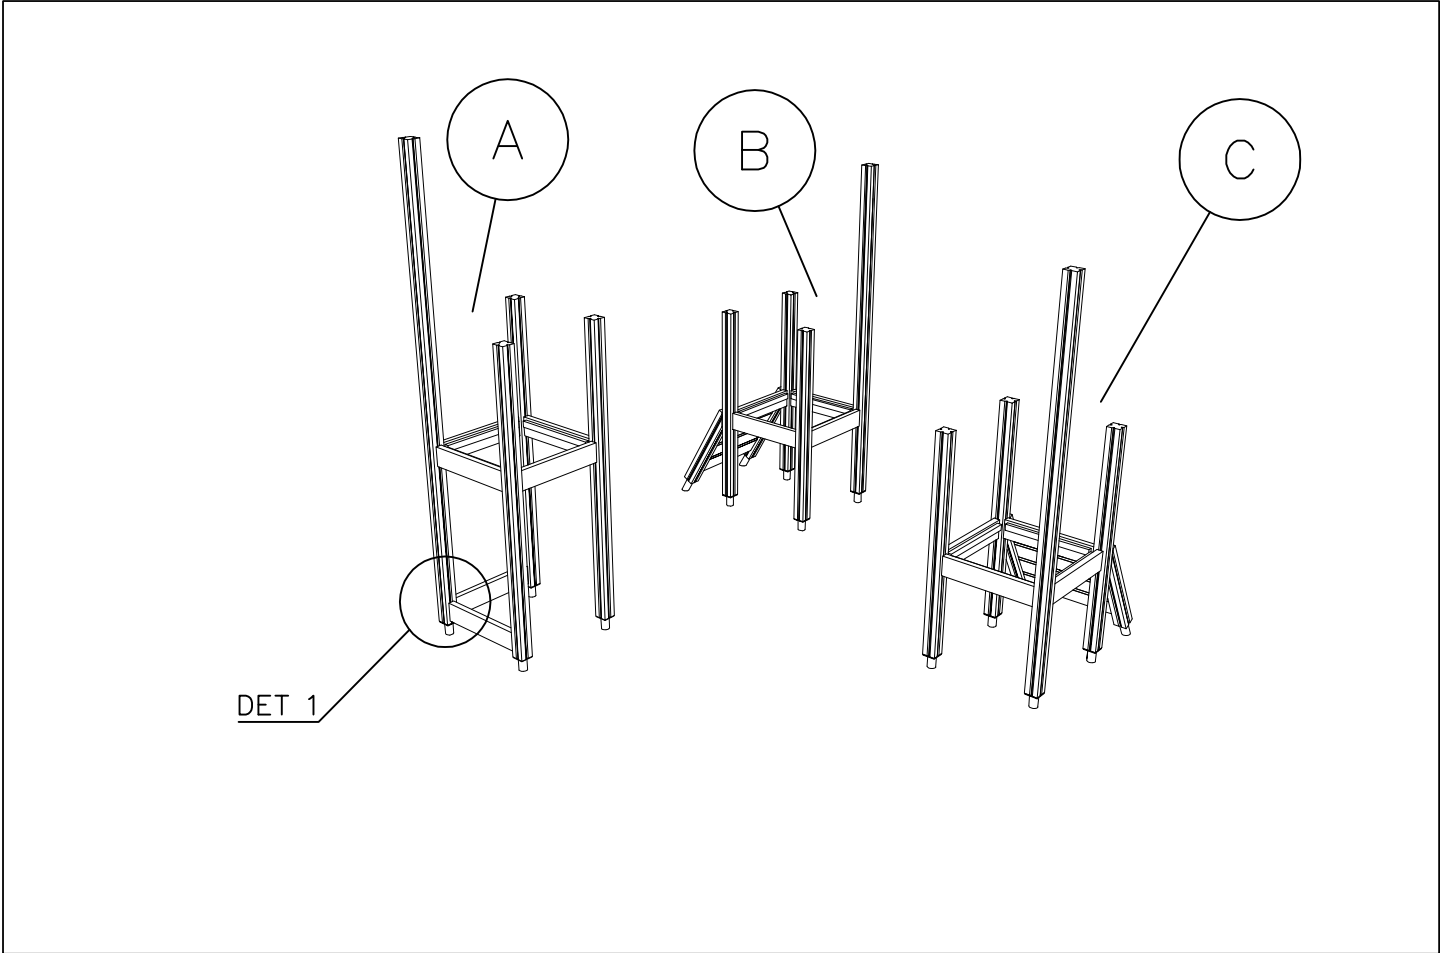

LAPPSET®

FOREST

ASENNUSOHJE
MONTERINGSANSVISNING
INSTALLATION INSTRUCTION
AUFBAUANLEITUNG
NOTICE D'INSTALLATION

REF: 138035
DATE: 15.6.2003

138035

001854  L 1650	PCS 1	002940  L 2250	PCS 1	003614 	PCS 1	005272 	PCS 1	006816  L 1650	PCS 6	006822  L 2250	PCS 3
006828  L 2850	PCS 2	006834  L 3450	PCS 1	007333 	PCS 2	007530 	PCS 2	008572 	PCS 5	008701 	PCS 3
008790 	PCS 1	008875  GREEN	PCS 2	008876  BLUE	PCS 1	008903 	PCS 2	008940  L 704	PCS 2	905051  Ø24/8.4	PCS 8
905083  Ø32	PCS 6	905104  M10	PCS 64	905112  Ø22	PCS 6	905120  Ø14	PCS 24	905137  YELLOW	PCS 12	905195  YELLOW	PCS 12
909217  8x70	PCS 6	909238  8x90	PCS 8	909521 	PCS 16	909540 	PCS 2	909575 	PCS 3	980131  6x60	PCS 48
980151  Ø16/8.4	PCS 6		PCS		PCS		PCS		PCS		PCS
	PCS		PCS		PCS		PCS		PCS		PCS

EN Impact Area 42.7 m²

<p>DET 1</p>	<p>DET 2</p>	<p>DET 3</p>	<p>DET 4</p>
<p>DET 5</p>			