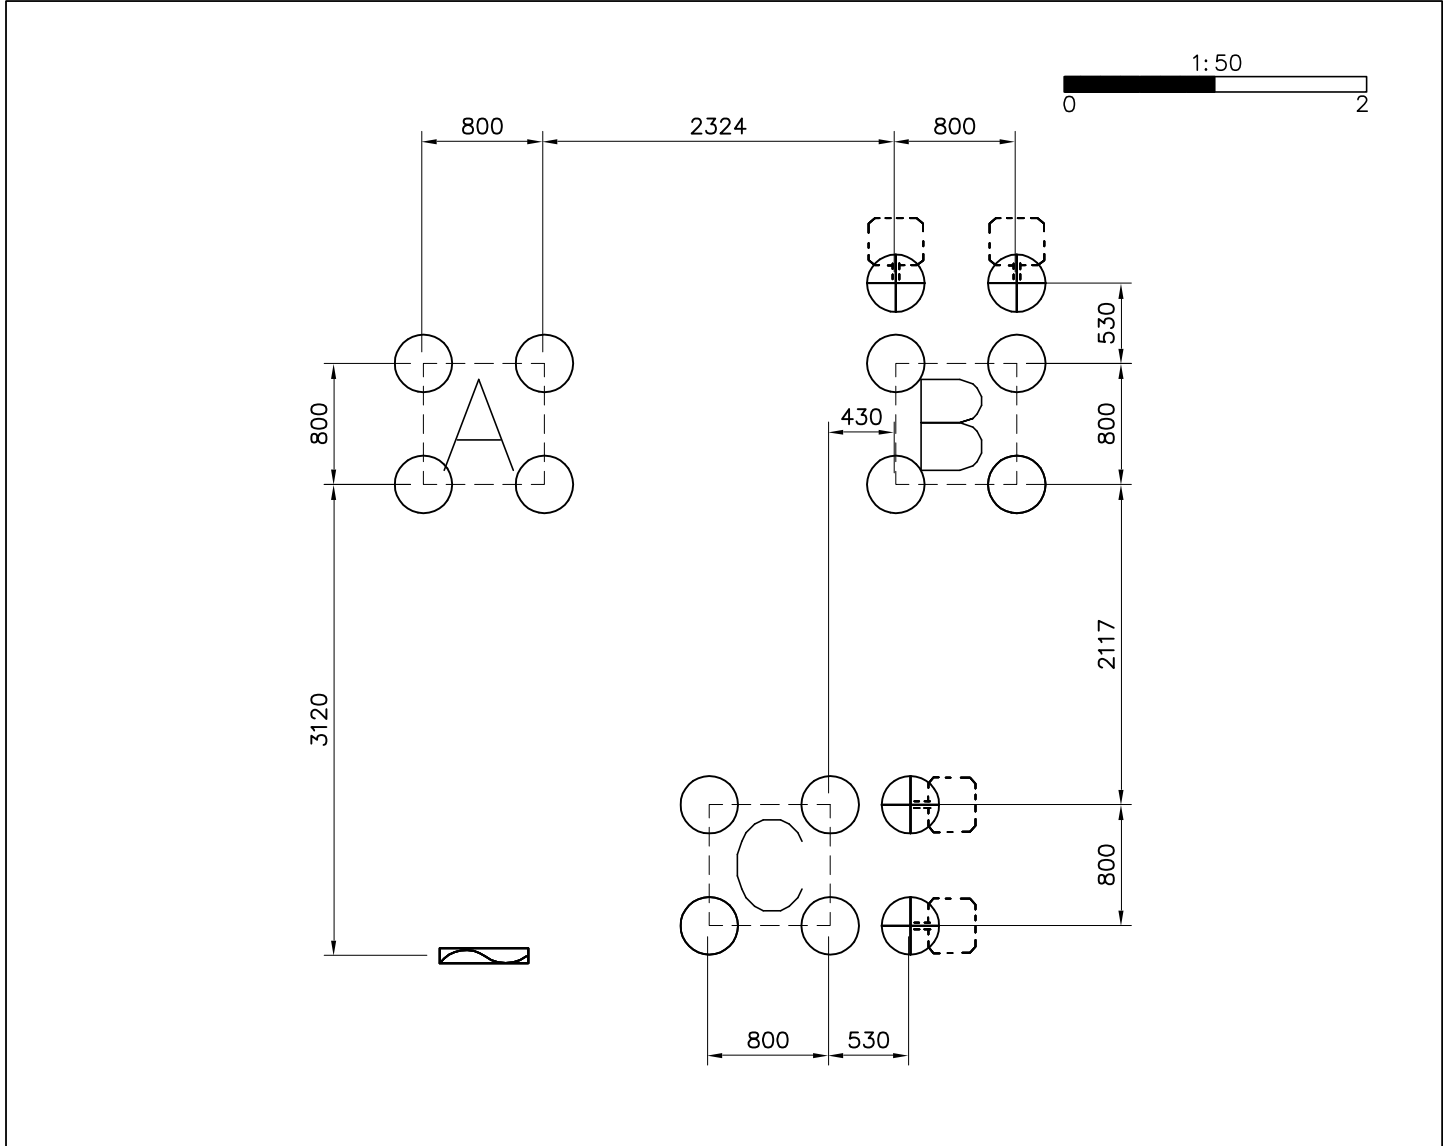

LAPPSET®

FOREST

ASENNUSOHJE
MONTERINGSANSVISNING
INSTALLATION INSTRUCTION
AUFBAUANLEITUNG
NOTICE D'INSTALLATION

REF: 138035
DATE: 15.6.2003

138035

001854  L 1650	PCS 1	002940  L 2250	PCS 1	003614 	PCS 1	005272 	PCS 1	006816  L 1650	PCS 6	006822  L 2250	PCS 3
006828  L 2850	PCS 2	006834  L 3450	PCS 1	007333 	PCS 2	007530 	PCS 2	008572 	PCS 5	008701 	PCS 3
008790 	PCS 1	008875  GREEN	PCS 2	008876  BLUE	PCS 1	008903 	PCS 2	008940  L 704	PCS 2	905051  Ø24/8.4	PCS 8
905083  Ø32	PCS 6	905104  M10	PCS 64	905112  Ø22	PCS 6	905120  Ø14	PCS 24	905137  YELLOW	PCS 12	905195  YELLOW	PCS 12
909217  8x70	PCS 6	909238  8x90	PCS 8	909521 	PCS 16	909540 	PCS 2	909575 	PCS 3	980131  6x60	PCS 48
980151  Ø16/8.4	PCS 6		PCS		PCS		PCS		PCS		PCS
	PCS		PCS		PCS		PCS		PCS		PCS

EN Impact Area 42.7 m²

<p>DET 1</p>	<p>DET 2</p>	<p>DET 3</p>	<p>DET 4</p>
<p>DET 5</p>			