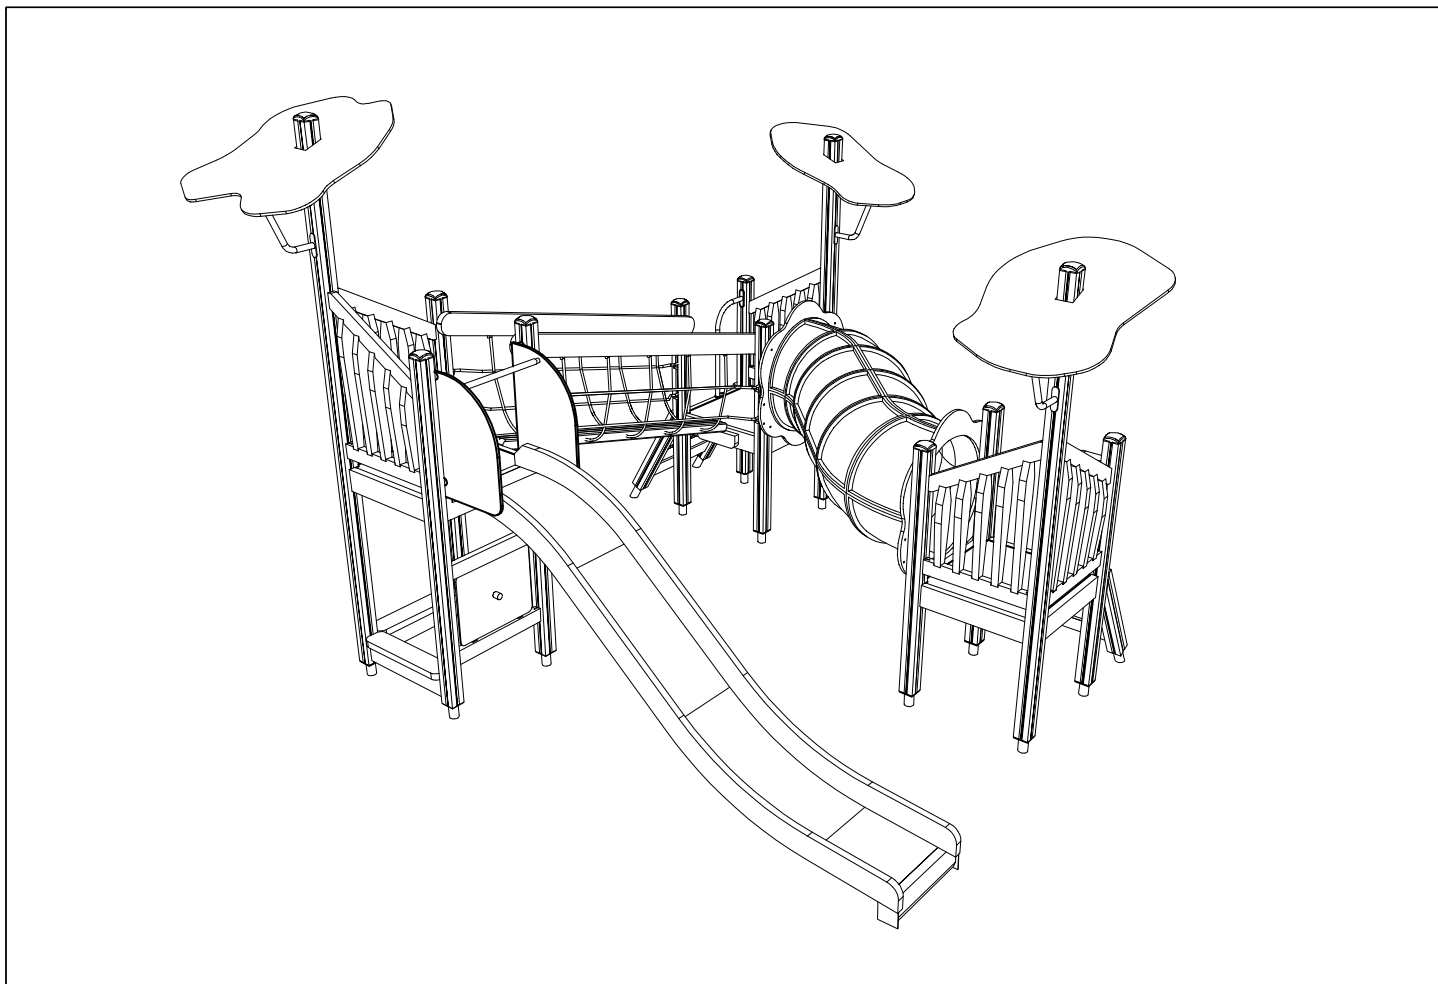

LAPPSET®

FOREST

ASENNUSOHJE
MONTERINGSANSVISNING
INSTALLATION INSTRUCTION
AUFBAUANLEITUNG
NOTICE D'INSTALLATION

REF: 138035
DATE: 15.6.2003

138035

001854  L 1650	PCS 1	002940  L 2250	PCS 1	003614 	PCS 1	005272 	PCS 1	006816  L 1650	PCS 6	006822  L 2250	PCS 3
006828  L 2850	PCS 2	006834  L 3450	PCS 1	007333 	PCS 2	007530 	PCS 2	008572 	PCS 5	008701 	PCS 3
008790 	PCS 1	008875  GREEN	PCS 2	008876  BLUE	PCS 1	008903 	PCS 2	008940  L 704	PCS 2	905051  Ø24/8.4	PCS 8
905083  Ø32	PCS 6	905104  M10	PCS 64	905112  Ø22	PCS 6	905120  Ø14	PCS 24	905137  YELLOW	PCS 12	905195  YELLOW	PCS 12
909217  8x70	PCS 6	909238  8x90	PCS 8	909521 	PCS 16	909540 	PCS 2	909575 	PCS 3	980131  6x60	PCS 48
980151  Ø16/8.4	PCS 6		PCS		PCS		PCS		PCS		PCS
	PCS		PCS		PCS		PCS		PCS		PCS

EN Impact Area 42.7 m²

<p>DET 1</p>	<p>DET 2</p>	<p>DET 3</p>	<p>DET 4</p>
<p>DET 5</p>			