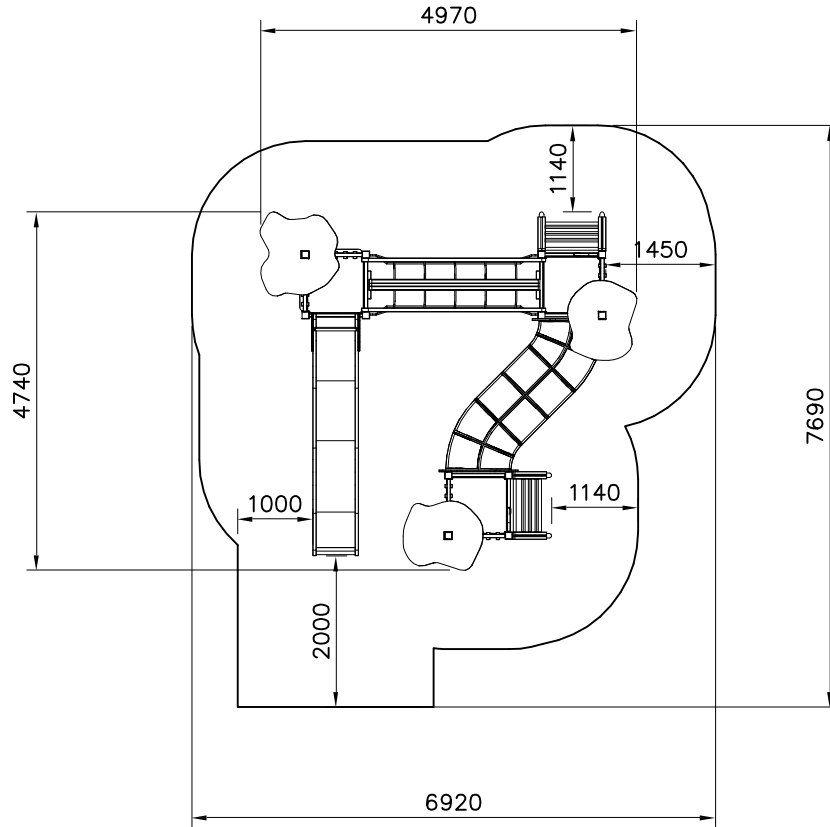

LAPPSET®

FOREST

ASENNUSOHJE
MONTERINGSANSVISNING
INSTALLATION INSTRUCTION
AUFBAUANLEITUNG
NOTICE D'INSTALLATION

REF: 138035
DATE: 15.6.2003

138035

001854  L 1650	PCS 1	002940  L 2250	PCS 1	003614 	PCS 1	005272 	PCS 1	006816  L 1650	PCS 6	006822  L 2250	PCS 3
006828  L 2850	PCS 2	006834  L 3450	PCS 1	007333 	PCS 2	007530 	PCS 2	008572 	PCS 5	008701 	PCS 3
008790 	PCS 1	008875  GREEN	PCS 2	008876  BLUE	PCS 1	008903 	PCS 2	008940  L 704	PCS 2	905051  Ø24/8.4	PCS 8
905083  Ø32	PCS 6	905104  M10	PCS 64	905112  Ø22	PCS 6	905120  Ø14	PCS 24	905137  YELLOW	PCS 12	905195  YELLOW	PCS 12
909217  8x70	PCS 6	909238  8x90	PCS 8	909521 	PCS 16	909540 	PCS 2	909575 	PCS 3	980131  6x60	PCS 48
980151  Ø16/8.4	PCS 6		PCS		PCS		PCS		PCS		PCS
	PCS		PCS		PCS		PCS		PCS		PCS

EN Impact Area 42.7 m²

<p>DET 1</p>	<p>DET 2</p>	<p>DET 3</p>	<p>DET 4</p>
<p>DET 5</p>			