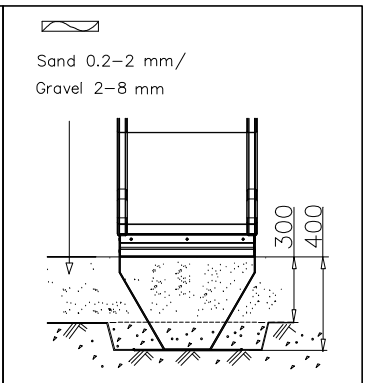

LAPPSET®

FOREST

ASENNUSOHJE
MONTERINGSANSVISNING
INSTALLATION INSTRUCTION
AUFBAUANLEITUNG
NOTICE D'INSTALLATION

REF: 138035
DATE: 15.6.2003

138035

001854  L 1650	PCS 1	002940  L 2250	PCS 1	003614 	PCS 1	005272 	PCS 1	006816  L 1650	PCS 6	006822  L 2250	PCS 3
006828  L 2850	PCS 2	006834  L 3450	PCS 1	007333 	PCS 2	007530 	PCS 2	008572 	PCS 5	008701 	PCS 3
008790 	PCS 1	008875  GREEN	PCS 2	008876  BLUE	PCS 1	008903 	PCS 2	008940  L 704	PCS 2	905051  Ø24/8.4	PCS 8
905083  Ø32	PCS 6	905104  M10	PCS 64	905112  Ø22	PCS 6	905120  Ø14	PCS 24	905137  YELLOW	PCS 12	905195  YELLOW	PCS 12
909217  8x70	PCS 6	909238  8x90	PCS 8	909521 	PCS 16	909540 	PCS 2	909575 	PCS 3	980131  6x60	PCS 48
980151  Ø16/8.4	PCS 6		PCS		PCS		PCS		PCS		PCS
	PCS		PCS		PCS		PCS		PCS		PCS

EN Impact Area 42.7 m²

<p>DET 1</p>	<p>DET 2</p>	<p>DET 3</p>	<p>DET 4</p>
<p>DET 5</p>			