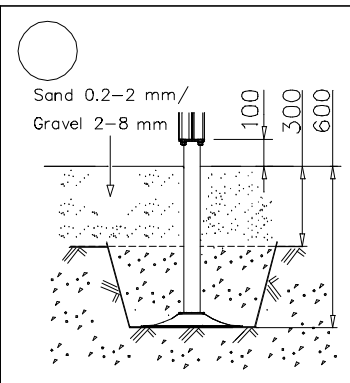

LAPPSET®

FOREST

ASENNUSOHJE
MONTERINGSANSVISNING
INSTALLATION INSTRUCTION
AUFBAUANLEITUNG
NOTICE D'INSTALLATION

REF: 138035
DATE: 15.6.2003

138035

001854  L 1650	PCS 1	002940  L 2250	PCS 1	003614 	PCS 1	005272 	PCS 1	006816  L 1650	PCS 6	006822  L 2250	PCS 3
006828  L 2850	PCS 2	006834  L 3450	PCS 1	007333 	PCS 2	007530 	PCS 2	008572 	PCS 5	008701 	PCS 3
008790 	PCS 1	008875  GREEN	PCS 2	008876  BLUE	PCS 1	008903 	PCS 2	008940  L 704	PCS 2	905051  Ø24/8.4	PCS 8
905083  Ø32	PCS 6	905104  M10	PCS 64	905112  Ø22	PCS 6	905120  Ø14	PCS 24	905137  YELLOW	PCS 12	905195  YELLOW	PCS 12
909217  8x70	PCS 6	909238  8x90	PCS 8	909521 	PCS 16	909540 	PCS 2	909575 	PCS 3	980131  6x60	PCS 48
980151  Ø16/8.4	PCS 6		PCS		PCS		PCS		PCS		PCS
	PCS		PCS		PCS		PCS		PCS		PCS

EN Impact Area 42.7 m²

<p>DET 1</p>	<p>DET 2</p>	<p>DET 3</p>	<p>DET 4</p>
<p>DET 5</p>			