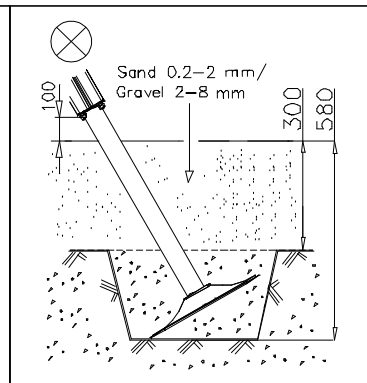

LAPPSET®

FOREST

ASENNUSOHJE
MONTERINGSANSVISNING
INSTALLATION INSTRUCTION
AUFBAUANLEITUNG
NOTICE D'INSTALLATION

REF: 138035
DATE: 15.6.2003

138035

001854  L 1650	PCS 1	002940  L 2250	PCS 1	003614 	PCS 1	005272 	PCS 1	006816  L 1650	PCS 6	006822  L 2250	PCS 3
006828  L 2850	PCS 2	006834  L 3450	PCS 1	007333 	PCS 2	007530 	PCS 2	008572 	PCS 5	008701 	PCS 3
008790 	PCS 1	008875  GREEN	PCS 2	008876  BLUE	PCS 1	008903 	PCS 2	008940  L 704	PCS 2	905051  Ø24/8.4	PCS 8
905083  Ø32	PCS 6	905104  M10	PCS 64	905112  Ø22	PCS 6	905120  Ø14	PCS 24	905137  YELLOW	PCS 12	905195  YELLOW	PCS 12
909217  8x70	PCS 6	909238  8x90	PCS 8	909521 	PCS 16	909540 	PCS 2	909575 	PCS 3	980131  6x60	PCS 48
980151  Ø16/8.4	PCS 6		PCS		PCS		PCS		PCS		PCS
	PCS		PCS		PCS		PCS		PCS		PCS

EN Impact Area 42.7 m²

<p>DET 1</p>	<p>DET 2</p>	<p>DET 3</p>	<p>DET 4</p>
<p>DET 5</p>			