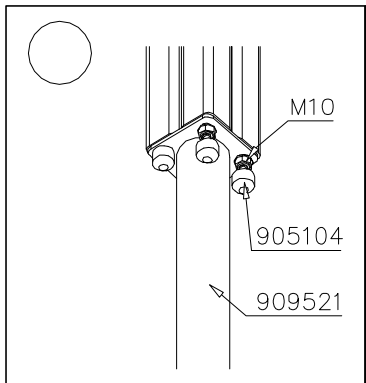

LAPPSET®

FOREST

ASENNUSOHJE
MONTERINGSANSVISNING
INSTALLATION INSTRUCTION
AUFBAUANLEITUNG
NOTICE D'INSTALLATION

REF: 138035
DATE: 15.6.2003

138035

001854  L 1650	PCS 1	002940  L 2250	PCS 1	003614 	PCS 1	005272 	PCS 1	006816  L 1650	PCS 6	006822  L 2250	PCS 3
006828  L 2850	PCS 2	006834  L 3450	PCS 1	007333 	PCS 2	007530 	PCS 2	008572 	PCS 5	008701 	PCS 3
008790 	PCS 1	008875  GREEN	PCS 2	008876  BLUE	PCS 1	008903 	PCS 2	008940  L 704	PCS 2	905051  Ø24/8.4	PCS 8
905083  Ø32	PCS 6	905104  M10	PCS 64	905112  Ø22	PCS 6	905120  Ø14	PCS 24	905137  YELLOW	PCS 12	905195  YELLOW	PCS 12
909217  8x70	PCS 6	909238  8x90	PCS 8	909521 	PCS 16	909540 	PCS 2	909575 	PCS 3	980131  6x60	PCS 48
980151  Ø16/8.4	PCS 6		PCS		PCS		PCS		PCS		PCS
	PCS		PCS		PCS		PCS		PCS		PCS

EN Impact Area 42.7 m²

<p>DET 1</p>	<p>DET 2</p>	<p>DET 3</p>	<p>DET 4</p>
<p>DET 5</p>			