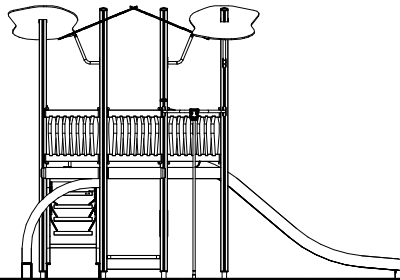

EN Impact Area 37.8 m²