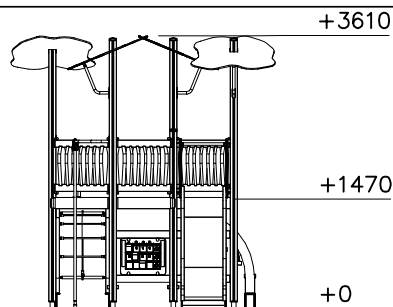

LAPPSET®

FOREST

ASENNUSOHJE
MONTERINGSANSVISNING
INSTALLATION INSTRUCTION
AUFBAUANLEITUNG
NOTICE D'INSTALLATION

REF: 138042
DATE: 15.6.2003

138042

003614  PCS 1	005272  PCS 1	005274  PCS 1	005277  PCS 1	006822  L 2250 PCS 4	006834  L 3450 PCS 4
007077  PCS 1	007333  PCS 2	007530  PCS 6	008570  PCS 4	008705  PCS 4	008711  PCS 1
008790  PCS 1	008875  GREEN PCS 2	008876  BLUE PCS 2	008902  PCS 1	008907  PCS 1	008940  L 704 PCS 2
905051  Ø24/8.4 PCS 8	905083  Ø32 PCS 6	905104  M10 PCS 32	905112  Ø22 PCS 6	905120  Ø14 PCS 16	905137  YELLOW PCS 8
905195  YELLOW PCS 8	907044  L 2090 PCS 1	909217  8x70 PCS 6	909238  8x90 PCS 8	909521  PCS 8	909540  PCS 2
909575  PCS 4	980131  6x60 PCS 32	980151  Ø16/8.4 PCS 6			

EN Impact Area 37.8 m²

<p>DET 1</p>	<p>DET 2</p>	<p>DET 3</p>	<p>DET 4</p>
<p>DET 5</p>			