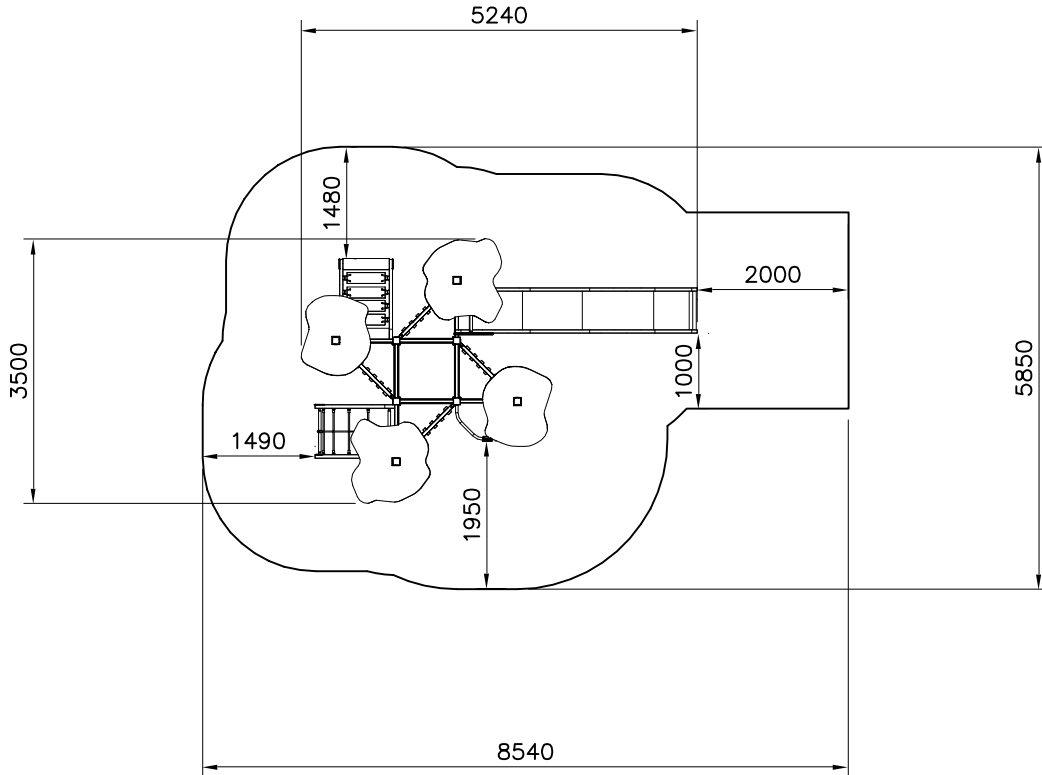

LAPPSET®

FOREST

ASENNUSOHJE
MONTERINGSANSVISNING
INSTALLATION INSTRUCTION
AUFBAUANLEITUNG
NOTICE D'INSTALLATION

REF: 138042
DATE: 15.6.2003

138042

003614  PCS 1	005272  PCS 1	005274  PCS 1	005277  PCS 1	006822  L 2250 PCS 4	006834  L 3450 PCS 4
007077  PCS 1	007333  PCS 2	007530  PCS 6	008570  PCS 4	008705  PCS 4	008711  PCS 1
008790  PCS 1	008875  GREEN PCS 2	008876  BLUE PCS 2	008902  PCS 1	008907  PCS 1	008940  L 704 PCS 2
905051  Ø24/8.4 PCS 8	905083  Ø32 PCS 6	905104  M10 PCS 32	905112  Ø22 PCS 6	905120  Ø14 PCS 16	905137  YELLOW PCS 8
905195  YELLOW PCS 8	907044  L 2090 PCS 1	909217  8x70 PCS 6	909238  8x90 PCS 8	909521  PCS 8	909540  PCS 2
909575  PCS 4	980131  6x60 PCS 32	980151  Ø16/8.4 PCS 6			

EN Impact Area 37.8 m²

<p>DET 1</p>	<p>DET 2</p>	<p>DET 3</p>	<p>DET 4</p>
<p>DET 5</p>			