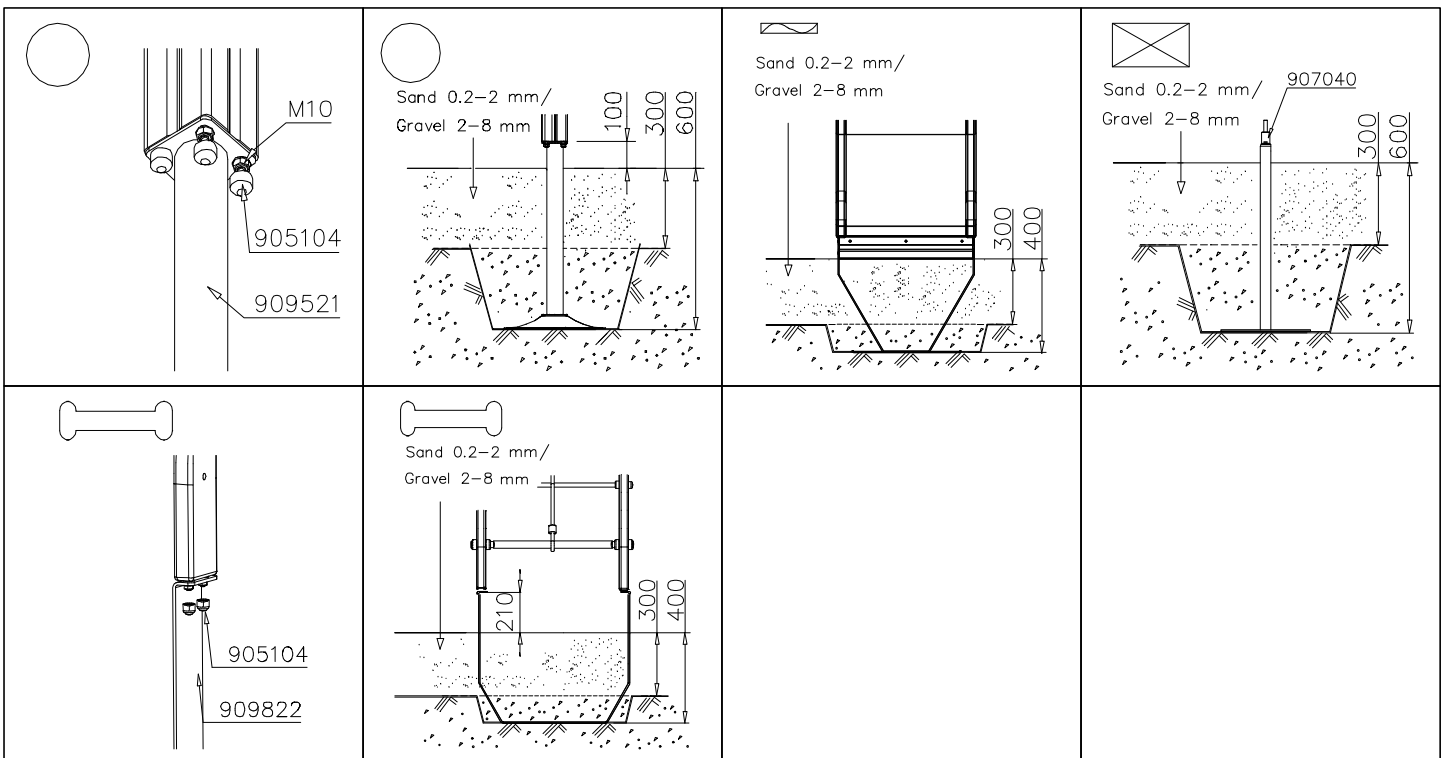

LAPPSET®

FOREST

ASENNUSOHJE
MONTERINGSANSVISNING
INSTALLATION INSTRUCTION
AUFBAUANLEITUNG
NOTICE D'INSTALLATION

REF: 138042
DATE: 15.6.2003

138042

003614  PCS 1	005272  PCS 1	005274  PCS 1	005277  PCS 1	006822  L 2250 PCS 4	006834  L 3450 PCS 4
007077  PCS 1	007333  PCS 2	007530  PCS 6	008570  PCS 4	008705  PCS 4	008711  PCS 1
008790  PCS 1	008875  GREEN PCS 2	008876  BLUE PCS 2	008902  PCS 1	008907  PCS 1	008940  L 704 PCS 2
905051  Ø24/8.4 PCS 8	905083  Ø32 PCS 6	905104  M10 PCS 32	905112  Ø22 PCS 6	905120  Ø14 PCS 16	905137  YELLOW PCS 8
905195  YELLOW PCS 8	907044  L 2090 PCS 1	909217  8x70 PCS 6	909238  8x90 PCS 8	909521  PCS 8	909540  PCS 2
909575  PCS 4	980131  6x60 PCS 32	980151  Ø16/8.4 PCS 6			

EN Impact Area 37.8 m²

<p>DET 1</p>	<p>DET 2</p>	<p>DET 3</p>	<p>DET 4</p>
<p>DET 5</p>			