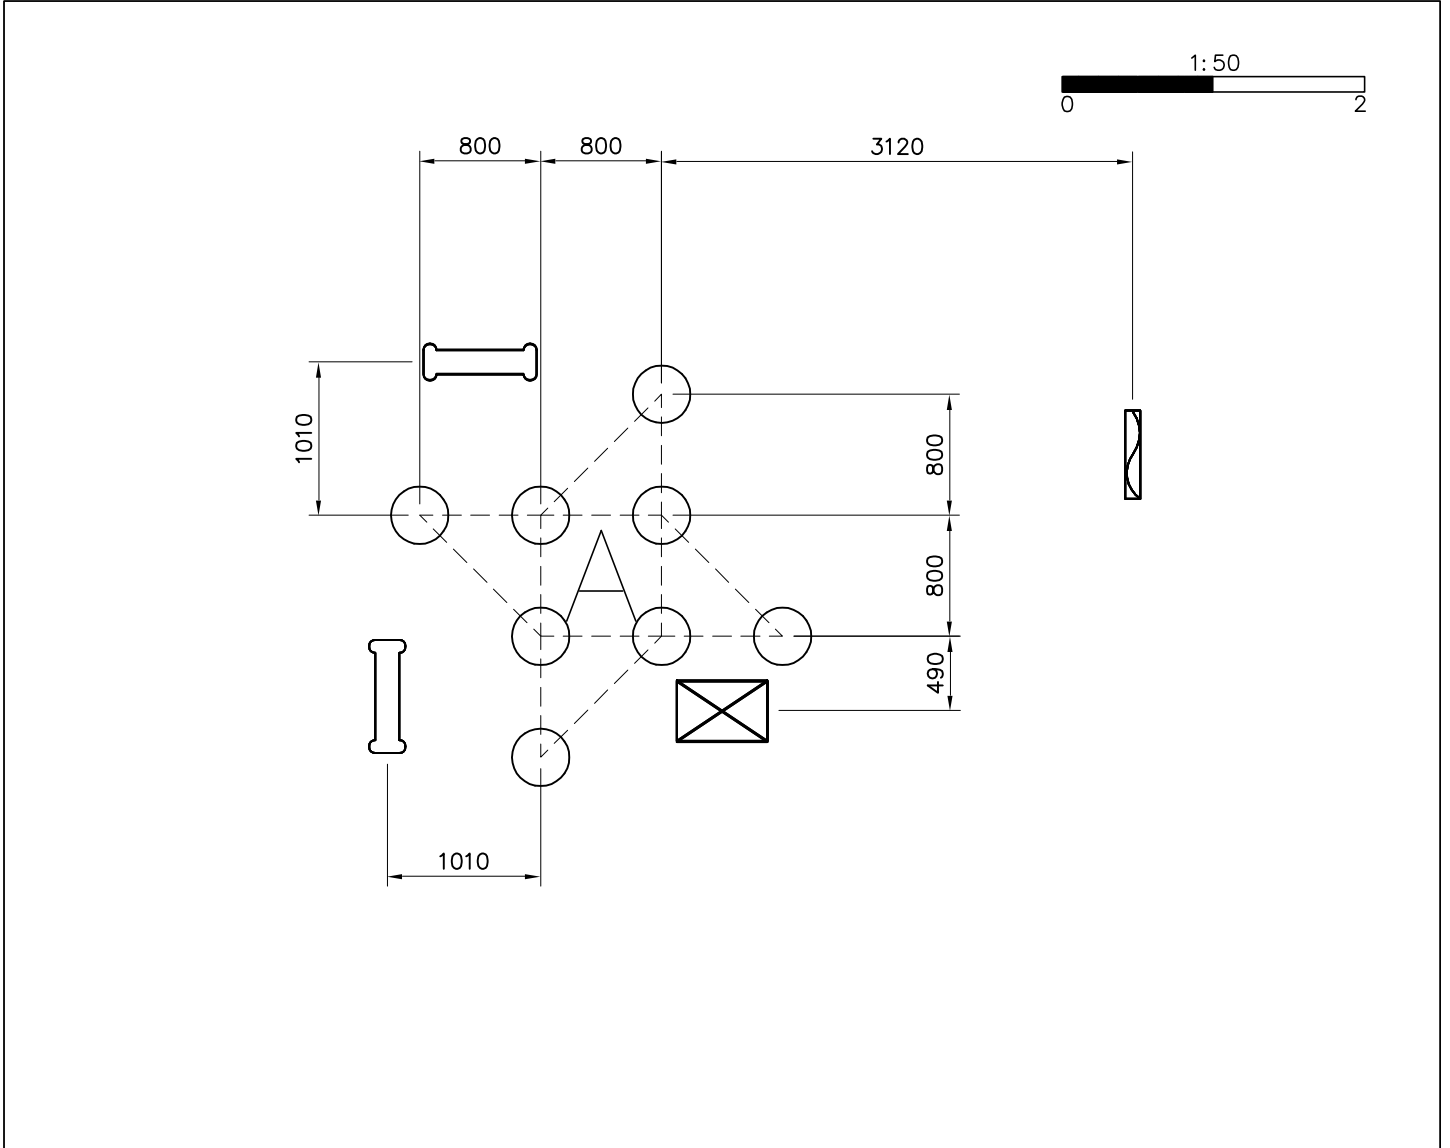

LAPPSET®

FOREST

ASENNUSOHJE
MONTERINGSANSVISNING
INSTALLATION INSTRUCTION
AUFBAUANLEITUNG
NOTICE D'INSTALLATION

REF: 138042
DATE: 15.6.2003

138042

003614  PCS 1	005272  PCS 1	005274  PCS 1	005277  PCS 1	006822  L 2250 PCS 4	006834  L 3450 PCS 4
007077  PCS 1	007333  PCS 2	007530  PCS 6	008570  PCS 4	008705  PCS 4	008711  PCS 1
008790  PCS 1	008875  GREEN PCS 2	008876  BLUE PCS 2	008902  PCS 1	008907  PCS 1	008940  L 704 PCS 2
905051  Ø24/8.4 PCS 8	905083  Ø32 PCS 6	905104  M10 PCS 32	905112  Ø22 PCS 6	905120  Ø14 PCS 16	905137  YELLOW PCS 8
905195  YELLOW PCS 8	907044  L 2090 PCS 1	909217  8x70 PCS 6	909238  8x90 PCS 8	909521  PCS 8	909540  PCS 2
909575  PCS 4	980131  6x60 PCS 32	980151  Ø16/8.4 PCS 6			

EN Impact Area 37.8 m²

<p>DET 1</p>	<p>DET 2</p>	<p>DET 3</p>	<p>DET 4</p>
<p>DET 5</p>			