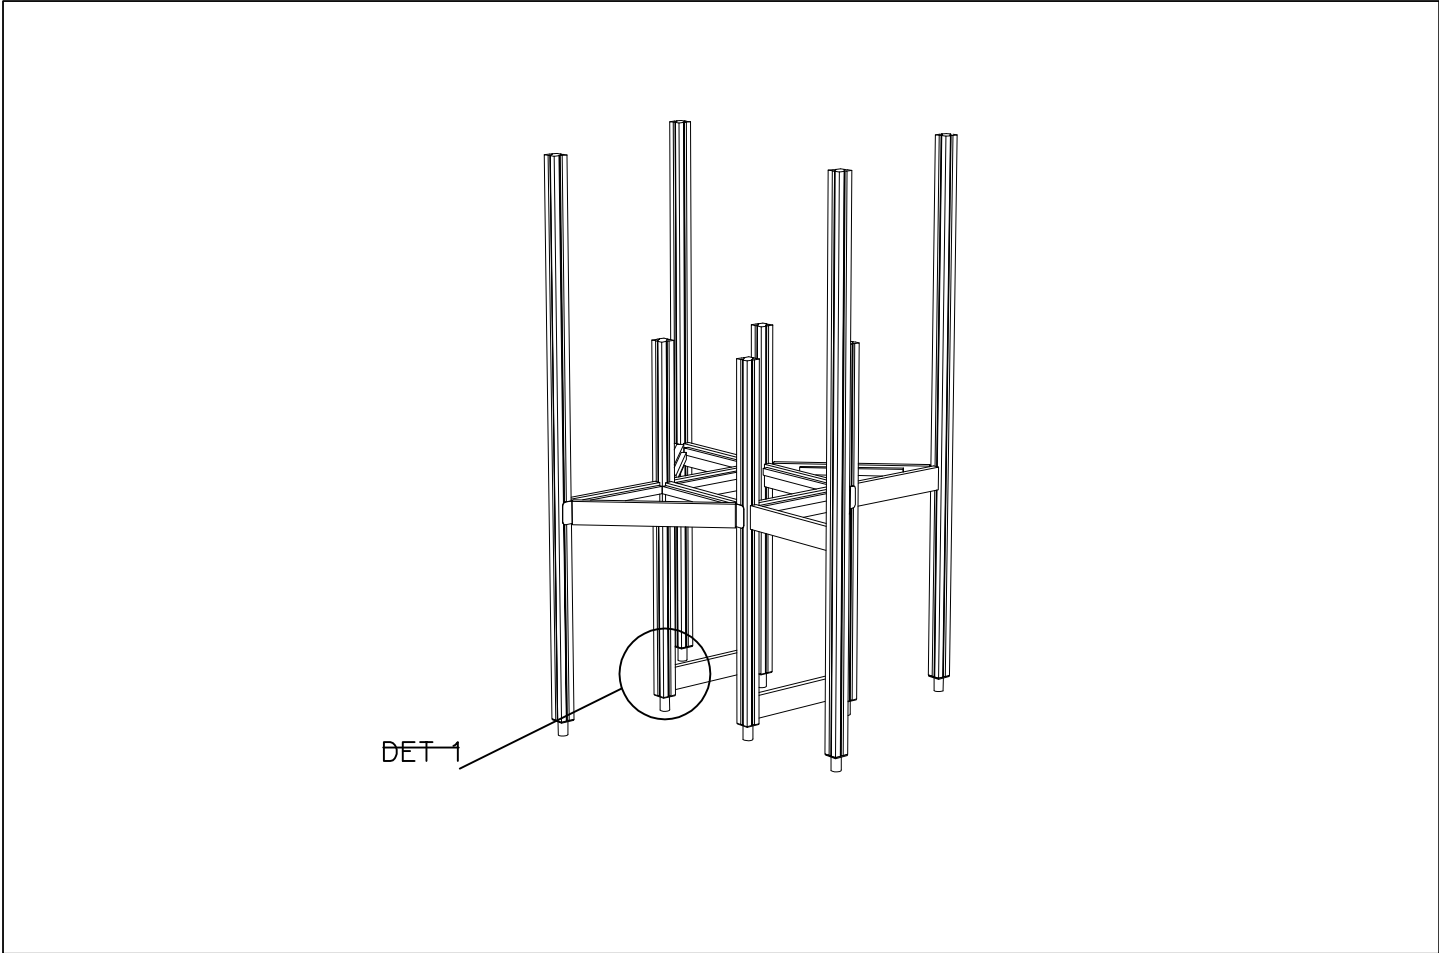

LAPPSET®

FOREST

ASENNUSOHJE
MONTERINGSANSVISNING
INSTALLATION INSTRUCTION
AUFBAUANLEITUNG
NOTICE D'INSTALLATION

REF: 138042
DATE: 15.6.2003

138042

003614  PCS 1	005272  PCS 1	005274  PCS 1	005277  PCS 1	006822  L 2250 PCS 4	006834  L 3450 PCS 4
007077  PCS 1	007333  PCS 2	007530  PCS 6	008570  PCS 4	008705  PCS 4	008711  PCS 1
008790  PCS 1	008875  GREEN PCS 2	008876  BLUE PCS 2	008902  PCS 1	008907  PCS 1	008940  L 704 PCS 2
905051  Ø24/8.4 PCS 8	905083  Ø32 PCS 6	905104  M10 PCS 32	905112  Ø22 PCS 6	905120  Ø14 PCS 16	905137  YELLOW PCS 8
905195  YELLOW PCS 8	907044  L 2090 PCS 1	909217  8x70 PCS 6	909238  8x90 PCS 8	909521  PCS 8	909540  PCS 2
909575  PCS 4	980131  6x60 PCS 32	980151  Ø16/8.4 PCS 6			

EN Impact Area 37.8 m²

<p>DET 1</p>	<p>DET 2</p>	<p>DET 3</p>	<p>DET 4</p>
<p>DET 5</p>			