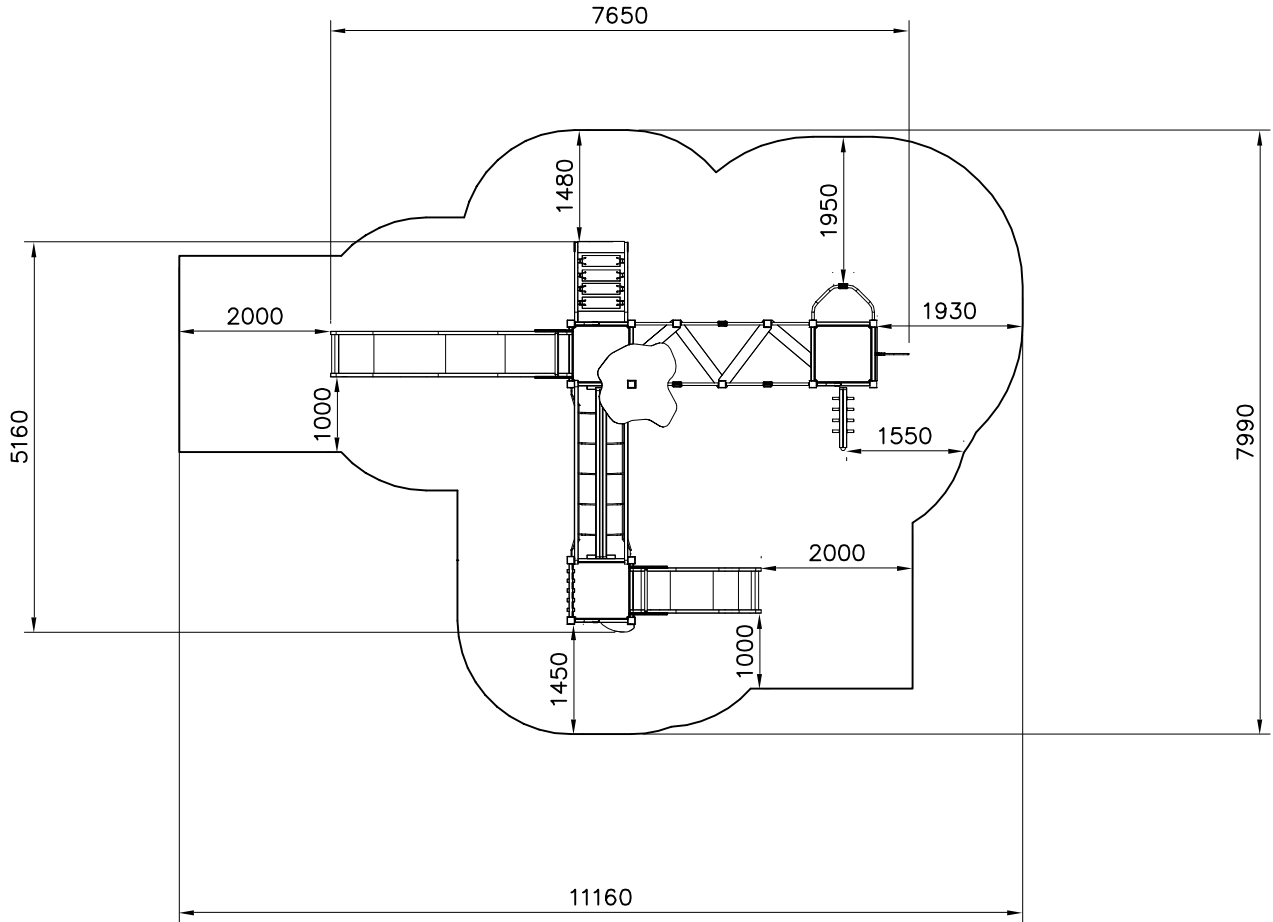

LAPPSET®

FOREST

ASENNUSOHJE
MONTERINGSANSVISNING
INSTALLATION INSTRUCTION
AUFBAUANLEITUNG
NOTICE D'INSTALLATION

REF: 138061
DATE: 15.6.2003

138061

001854	PCS 1	003614	PCS 1	003618	PCS 1	003990	PCS 1	005271	PCS 1	005272	PCS 1
006816	PCS 4	006822	PCS 8	006828	PCS 2	006834	PCS 1	007077	PCS 1	007224	PCS 1
L 1650		L 2250		L 2850		L 3450					
007530	PCS 4	008574	PCS 1	008701	PCS 3	008790	PCS 2	008876	PCS 1	008901	PCS 1
								BLUE			
008907	PCS 1	008910	PCS 1	905083	PCS 12	905104	PCS 64	905112	PCS 12	905120	PCS 30
				Ø32		M10		Ø22		Ø14	
905137	PCS 15	905195	PCS 15	907044	PCS 1	909217	PCS 12	909521	PCS 16	909540	PCS 4
YELLOW		YELLOW		L 2090		8x70					
909575	PCS 1	980131	PCS 60	980151	PCS 12						
		6x60		Ø16/8.4							
	PCS		PCS		PCS		PCS		PCS		PCS

EN Impact Area 60.8 m²

<p>DET 1</p>	<p>DET 2</p>	<p>DET 3</p>	<p>DET 4</p>
<p>DET 5</p>			