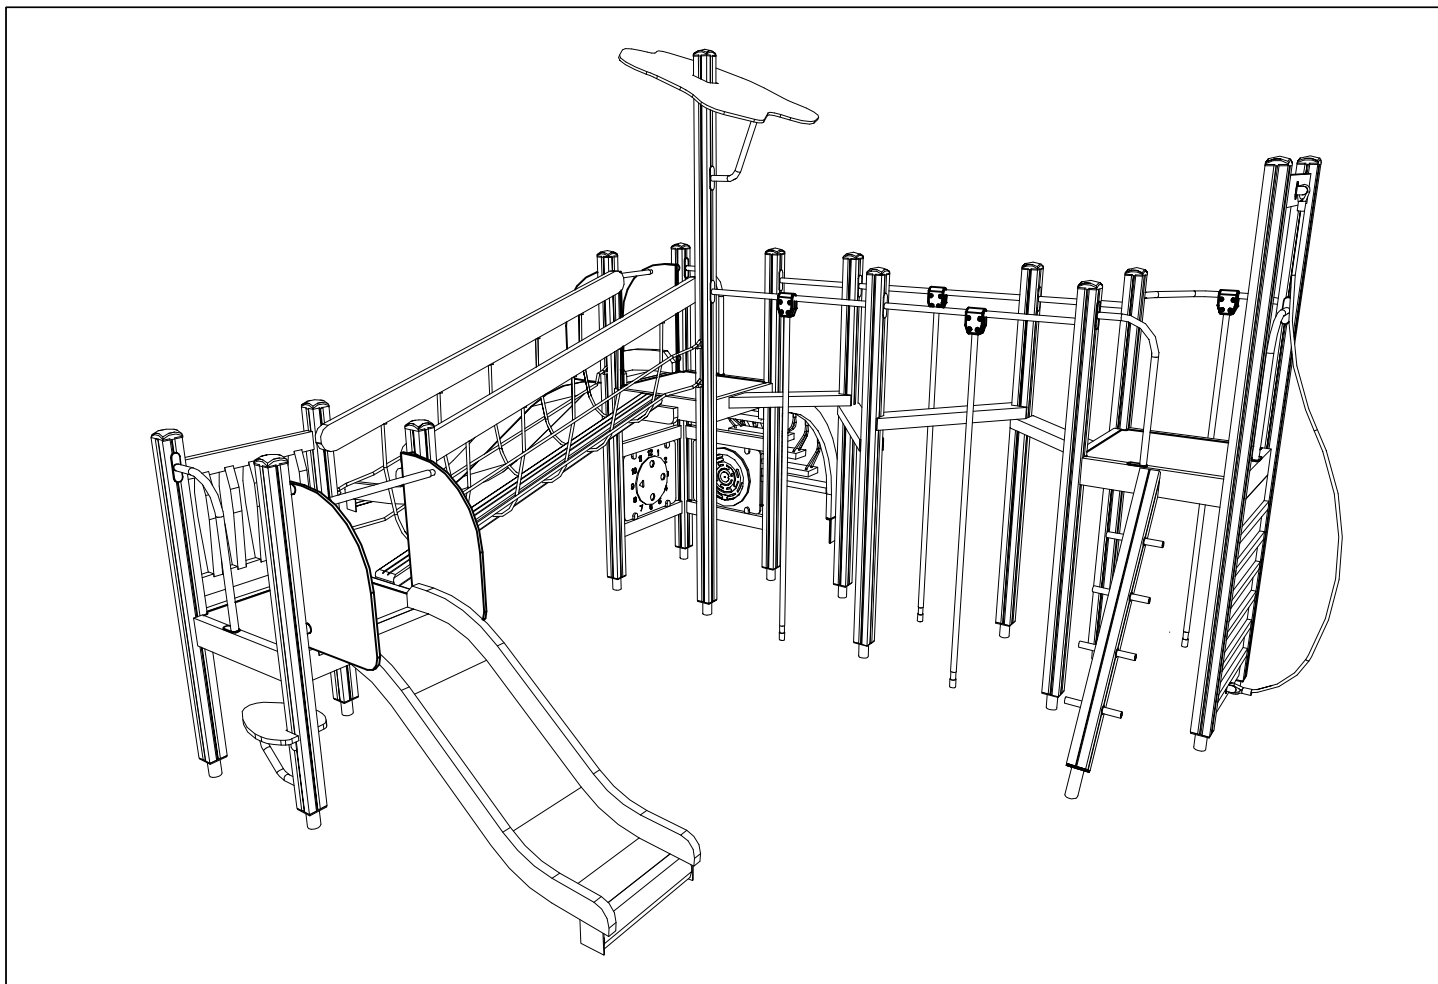

LAPPSET®

FOREST

ASENNUSOHJE
MONTERINGSANSVISNING
INSTALLATION INSTRUCTION
AUFBAUANLEITUNG
NOTICE D'INSTALLATION

REF: 138061
DATE: 15.6.2003

138061

001854	PCS 1	003614	PCS 1	003618	PCS 1	003990	PCS 1	005271	PCS 1	005272	PCS 1
006816	PCS 4	006822	PCS 8	006828	PCS 2	006834	PCS 1	007077	PCS 1	007224	PCS 1
L 1650		L 2250		L 2850		L 3450					
007530	PCS 4	008574	PCS 1	008701	PCS 3	008790	PCS 2	008876	PCS 1	008901	PCS 1
								BLUE			
008907	PCS 1	008910	PCS 1	905083	PCS 12	905104	PCS 64	905112	PCS 12	905120	PCS 30
				Ø32		M10		Ø22		Ø14	
905137	PCS 15	905195	PCS 15	907044	PCS 1	909217	PCS 12	909521	PCS 16	909540	PCS 4
YELLOW		YELLOW		L 2090		8x70					
909575	PCS 1	980131	PCS 60	980151	PCS 12						
		6x60		Ø16/8.4							
	PCS		PCS		PCS		PCS		PCS		PCS

EN Impact Area 60.8 m²

<p>DET 1</p>	<p>DET 2</p>	<p>DET 3</p>	<p>DET 4</p>
<p>DET 5</p>			