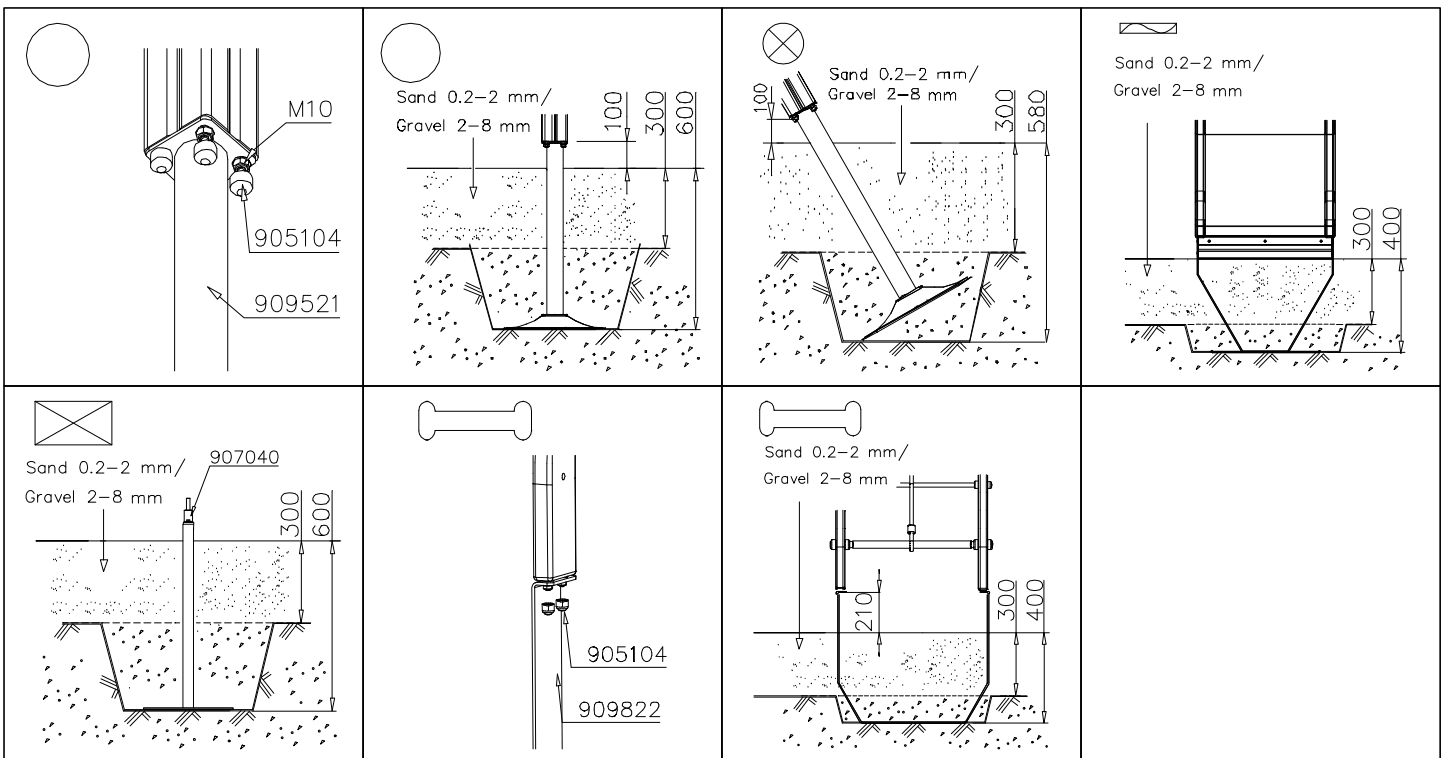

LAPPSET®

FOREST

ASENNUSOHJE
MONTERINGSANSVISNING
INSTALLATION INSTRUCTION
AUFBAUANLEITUNG
NOTICE D'INSTALLATION

REF: 138061
DATE: 15.6.2003

138061

001854	PCS 1	003614	PCS 1	003618	PCS 1	003990	PCS 1	005271	PCS 1	005272	PCS 1
006816	PCS 4	006822	PCS 8	006828	PCS 2	006834	PCS 1	007077	PCS 1	007224	PCS 1
L 1650		L 2250		L 2850		L 3450					
007530	PCS 4	008574	PCS 1	008701	PCS 3	008790	PCS 2	008876	PCS 1	008901	PCS 1
								BLUE			
008907	PCS 1	008910	PCS 1	905083	PCS 12	905104	PCS 64	905112	PCS 12	905120	PCS 30
				Ø32		M10		Ø22		Ø14	
905137	PCS 15	905195	PCS 15	907044	PCS 1	909217	PCS 12	909521	PCS 16	909540	PCS 4
YELLOW		YELLOW		L 2090		8x70					
909575	PCS 1	980131	PCS 60	980151	PCS 12						
		6x60		Ø16/8.4							
	PCS		PCS		PCS		PCS		PCS		PCS

EN Impact Area 60.8 m²

<p>DET 1</p>	<p>DET 2</p>	<p>DET 3</p>	<p>DET 4</p>
<p>DET 5</p>			