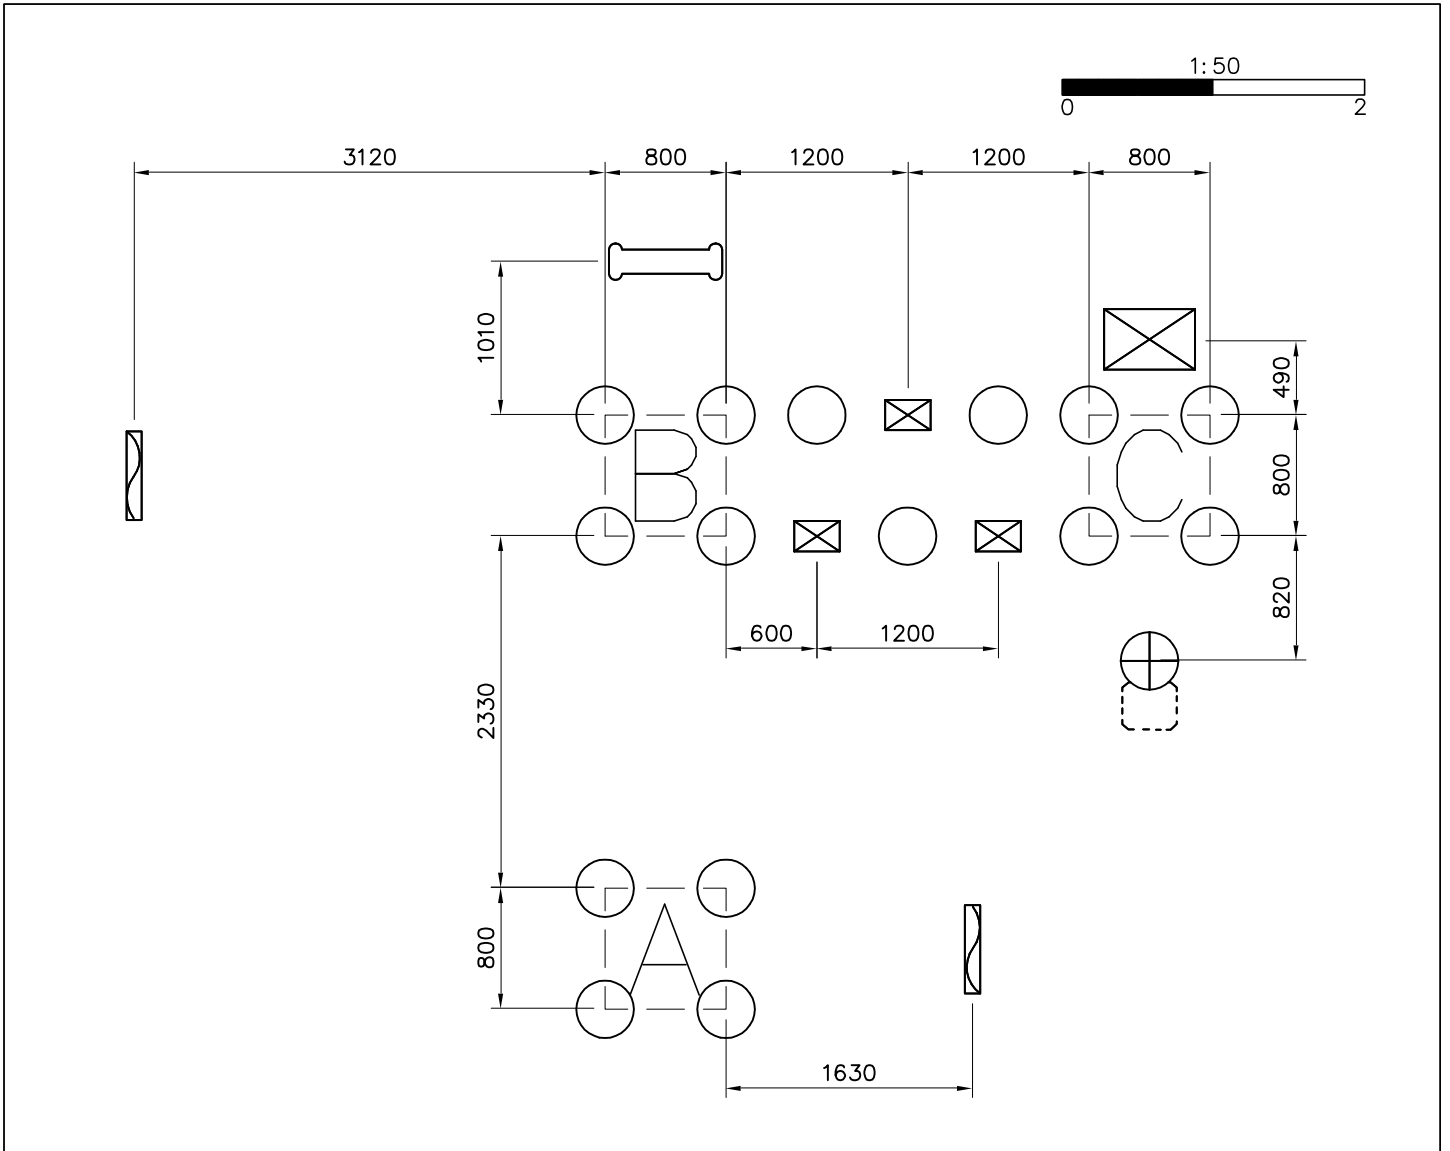

LAPPSET®

FOREST

ASENNUSOHJE
MONTERINGSANSVISNING
INSTALLATION INSTRUCTION
AUFBAUANLEITUNG
NOTICE D'INSTALLATION

REF: 138061
DATE: 15.6.2003

138061

001854	PCS 1	003614	PCS 1	003618	PCS 1	003990	PCS 1	005271	PCS 1	005272	PCS 1
006816	PCS 4	006822	PCS 8	006828	PCS 2	006834	PCS 1	007077	PCS 1	007224	PCS 1
L 1650		L 2250		L 2850		L 3450					
007530	PCS 4	008574	PCS 1	008701	PCS 3	008790	PCS 2	008876	PCS 1	008901	PCS 1
								BLUE			
008907	PCS 1	008910	PCS 1	905083	PCS 12	905104	PCS 64	905112	PCS 12	905120	PCS 30
				Ø32		M10		Ø22		Ø14	
905137	PCS 15	905195	PCS 15	907044	PCS 1	909217	PCS 12	909521	PCS 16	909540	PCS 4
YELLOW		YELLOW		L 2090		8x70					
909575	PCS 1	980131	PCS 60	980151	PCS 12						
		6x60		Ø16/8.4							
	PCS		PCS		PCS		PCS		PCS		PCS

EN Impact Area 60.8 m²

<p>DET 1</p>	<p>DET 2</p>	<p>DET 3</p>	<p>DET 4</p>
<p>DET 5</p>			