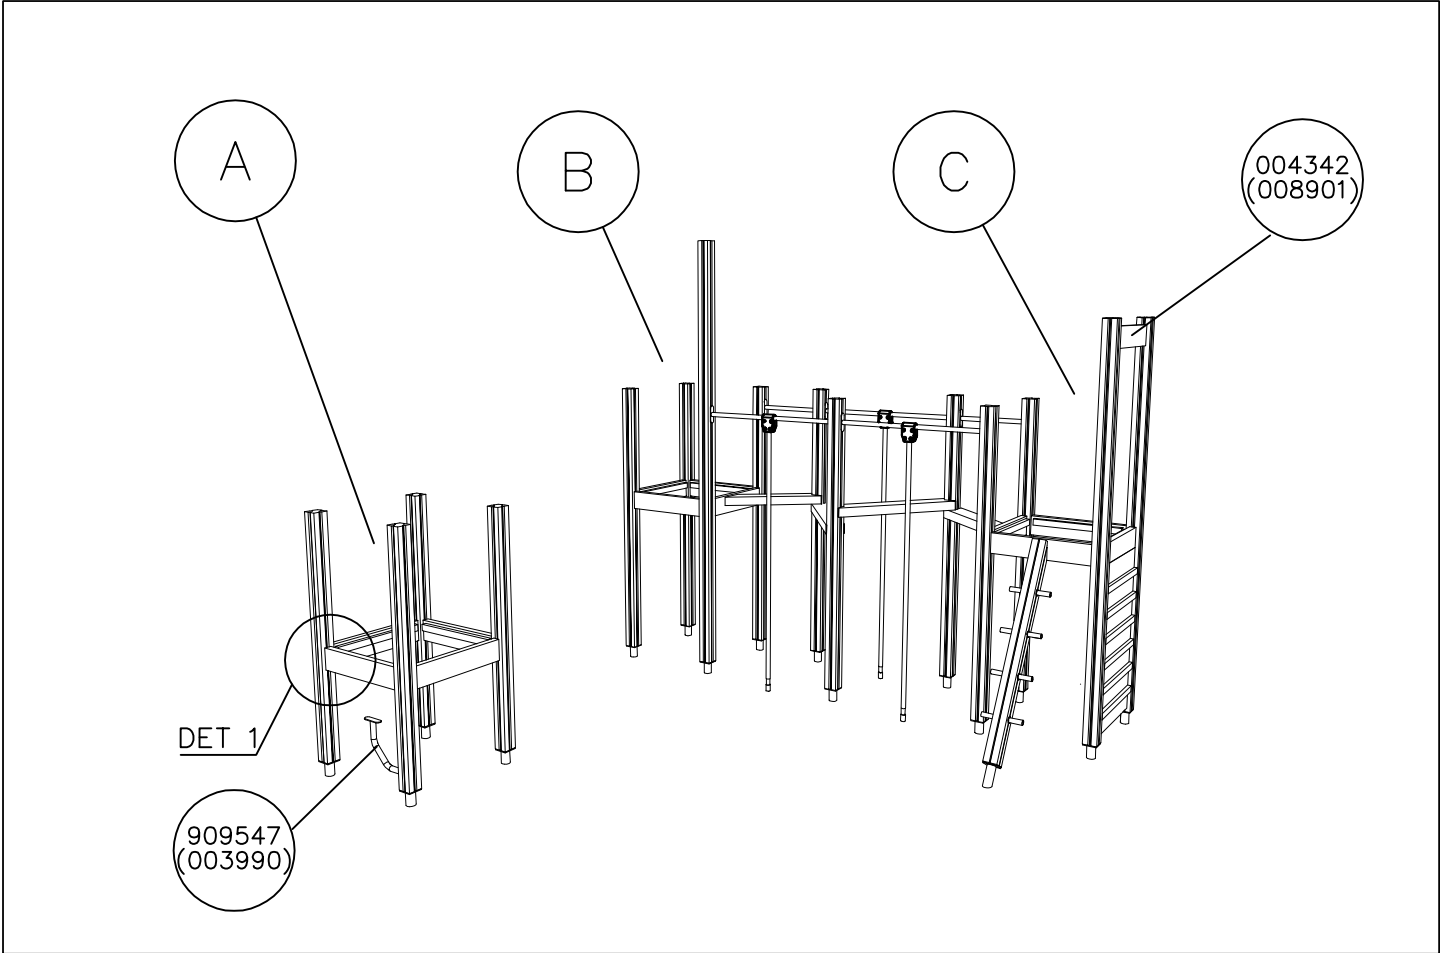

LAPPSET®

FOREST

ASENNUSOHJE
MONTERINGSANSVISNING
INSTALLATION INSTRUCTION
AUFBAUANLEITUNG
NOTICE D'INSTALLATION

REF: 138061
DATE: 15.6.2003

138061

001854	PCS 1	003614	PCS 1	003618	PCS 1	003990	PCS 1	005271	PCS 1	005272	PCS 1
006816	PCS 4	006822	PCS 8	006828	PCS 2	006834	PCS 1	007077	PCS 1	007224	PCS 1
L 1650		L 2250		L 2850		L 3450					
007530	PCS 4	008574	PCS 1	008701	PCS 3	008790	PCS 2	008876	PCS 1	008901	PCS 1
								BLUE			
008907	PCS 1	008910	PCS 1	905083	PCS 12	905104	PCS 64	905112	PCS 12	905120	PCS 30
				Ø32		M10		Ø22		Ø14	
905137	PCS 15	905195	PCS 15	907044	PCS 1	909217	PCS 12	909521	PCS 16	909540	PCS 4
YELLOW		YELLOW		L 2090		8x70					
909575	PCS 1	980131	PCS 60	980151	PCS 12						
		6x60		Ø16/8.4							
	PCS		PCS		PCS		PCS		PCS		PCS

EN Impact Area 60.8 m²

<p>DET 1</p>	<p>DET 2</p>	<p>DET 3</p>	<p>DET 4</p>
<p>DET 5</p>			