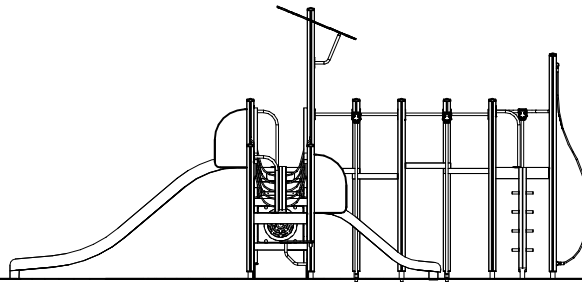

LAPPSET®

FOREST

ASENNUSOHJE
MONTERINGSANSVISNING
INSTALLATION INSTRUCTION
AUFBAUANLEITUNG
NOTICE D'INSTALLATION

REF: 138061
DATE: 15.6.2003

138061

001854	PCS 1	003614	PCS 1	003618	PCS 1	003990	PCS 1	005271	PCS 1	005272	PCS 1
006816	PCS 4	006822	PCS 8	006828	PCS 2	006834	PCS 1	007077	PCS 1	007224	PCS 1
L 1650		L 2250		L 2850		L 3450					
007530	PCS 4	008574	PCS 1	008701	PCS 3	008790	PCS 2	008876	PCS 1	008901	PCS 1
								BLUE			
008907	PCS 1	008910	PCS 1	905083	PCS 12	905104	PCS 64	905112	PCS 12	905120	PCS 30
				Ø32		M10		Ø22		Ø14	
905137	PCS 15	905195	PCS 15	907044	PCS 1	909217	PCS 12	909521	PCS 16	909540	PCS 4
YELLOW		YELLOW		L 2090		8x70					
909575	PCS 1	980131	PCS 60	980151	PCS 12						
		6x60		Ø16/8.4							
	PCS		PCS		PCS		PCS		PCS		PCS

EN Impact Area 60.8 m²

<p>DET 1</p>	<p>DET 2</p>	<p>DET 3</p>	<p>DET 4</p>
<p>DET 5</p>			