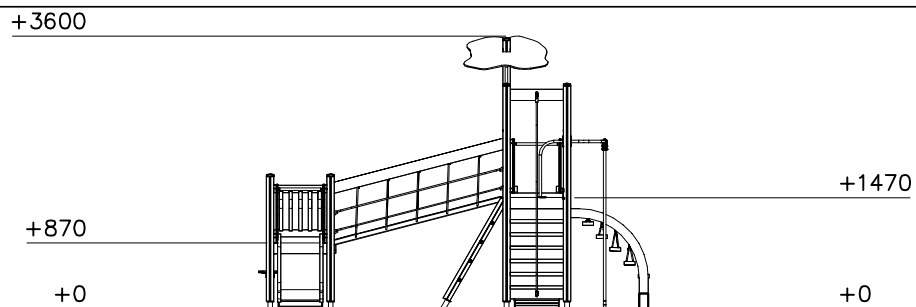

LAPPSET®

FOREST

ASENNUSOHJE
MONTERINGSANSVISNING
INSTALLATION INSTRUCTION
AUFBAUANLEITUNG
NOTICE D'INSTALLATION

REF: 138061
DATE: 15.6.2003

138061

001854	PCS 1	003614	PCS 1	003618	PCS 1	003990	PCS 1	005271	PCS 1	005272	PCS 1
006816	PCS 4	006822	PCS 8	006828	PCS 2	006834	PCS 1	007077	PCS 1	007224	PCS 1
L 1650		L 2250		L 2850		L 3450					
007530	PCS 4	008574	PCS 1	008701	PCS 3	008790	PCS 2	008876	PCS 1	008901	PCS 1
								BLUE			
008907	PCS 1	008910	PCS 1	905083	PCS 12	905104	PCS 64	905112	PCS 12	905120	PCS 30
				Ø32		M10		Ø22		Ø14	
905137	PCS 15	905195	PCS 15	907044	PCS 1	909217	PCS 12	909521	PCS 16	909540	PCS 4
YELLOW		YELLOW		L 2090		8x70					
909575	PCS 1	980131	PCS 60	980151	PCS 12						
		6x60		Ø16/8.4							
	PCS		PCS		PCS		PCS		PCS		PCS

EN Impact Area 60.8 m²

<p>DET 1</p>	<p>DET 2</p>	<p>DET 3</p>	<p>DET 4</p>
<p>DET 5</p>			