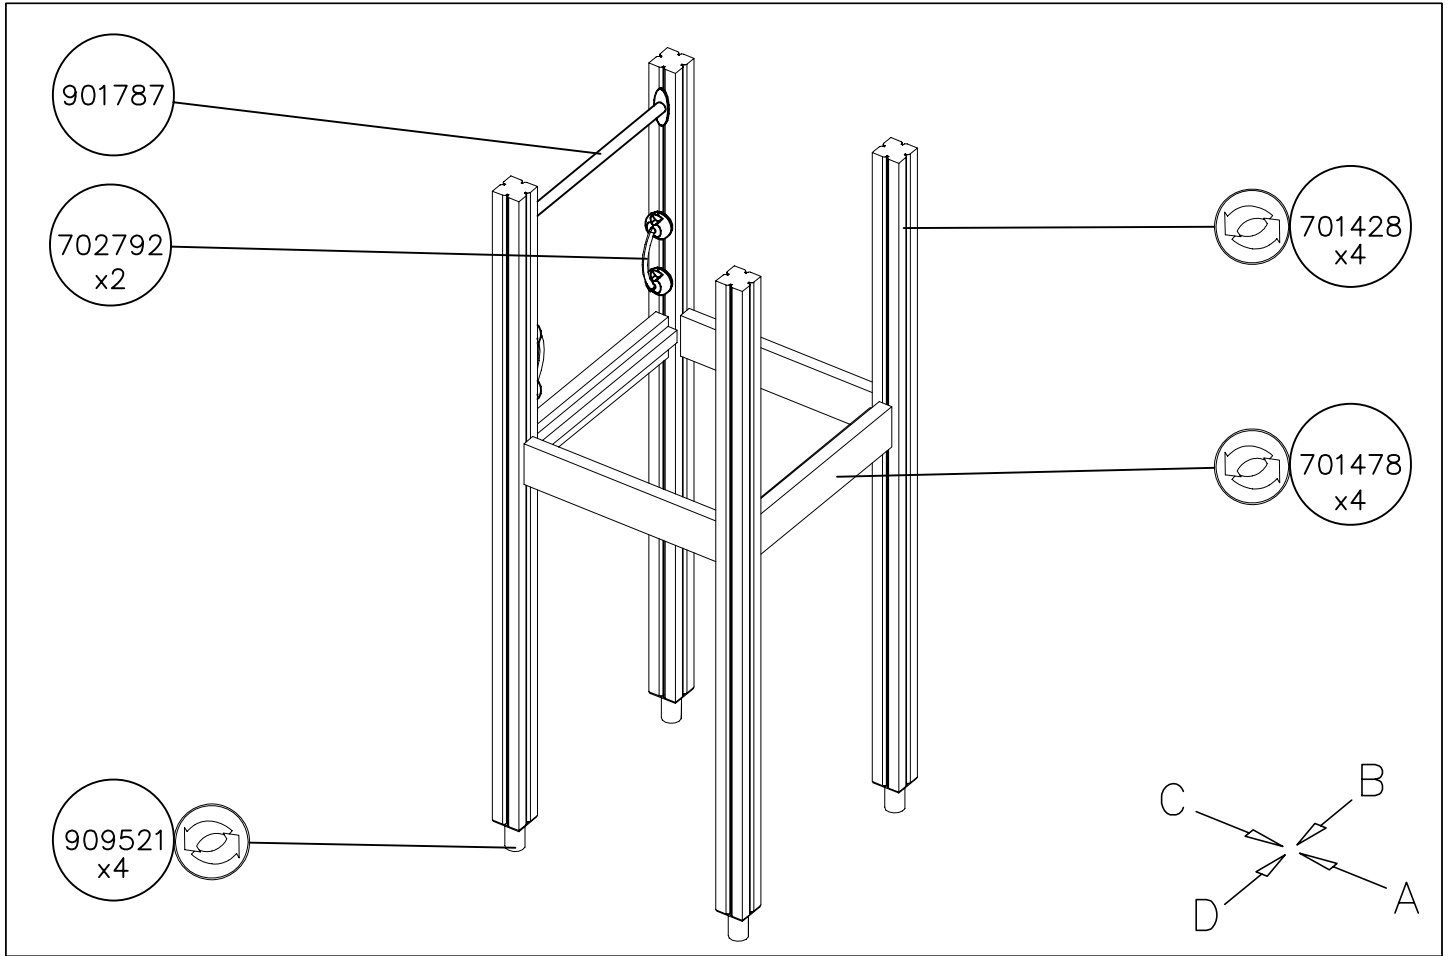

LAPPSET®

FINNO

ASENNUSOHJE
MONTERINGSANSVISNING
INSTALLATION INSTRUCTION
AUFBAUANLEITUNG
NOTICE D'INSTALLATION

DATE: 29.9.2010

138061M

— EN Impact Area 52.8 m²
Grid size = 1000 mm
- - - Falling Space 54.1 m²

1:75

— EN Impact Area 52.8 m²
Max Falling Height 1530 mm
- - - Falling Space 54.1 m²

DATE: 29.9.2010

DATE: 29.9.2010

1:50

A

B

C