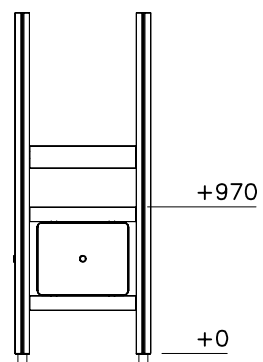

DATE: 29.9.2010

1:50

A

B

C

D