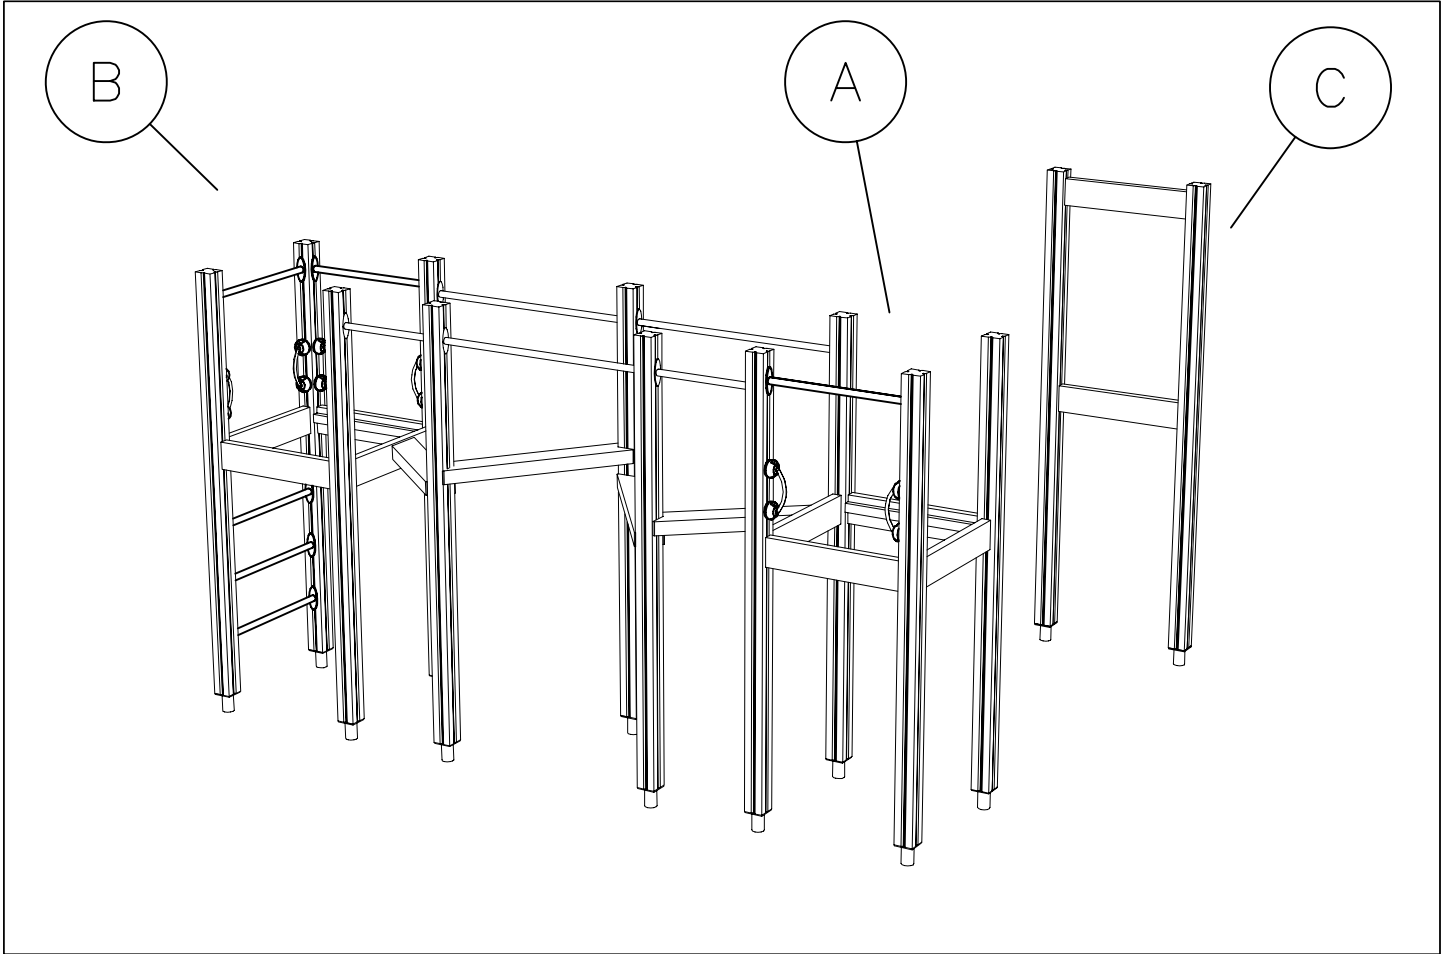

LAPPSET®

FINNO

ASENNUSOHJE
MONTERINGSANSVISNING
INSTALLATION INSTRUCTION
AUFBAUANLEITUNG
NOTICE D'INSTALLATION

DATE: 29.9.2010

138061M

— EN Impact Area 52.8 m²
Grid size = 1000 mm
- - - Falling Space 54.1 m²

1:75

— EN Impact Area 52.8 m²
Max Falling Height 1530 mm
- - - Falling Space 54.1 m²

DATE: 29.9.2010

DATE: 29.9.2010

1:50

A

B

C