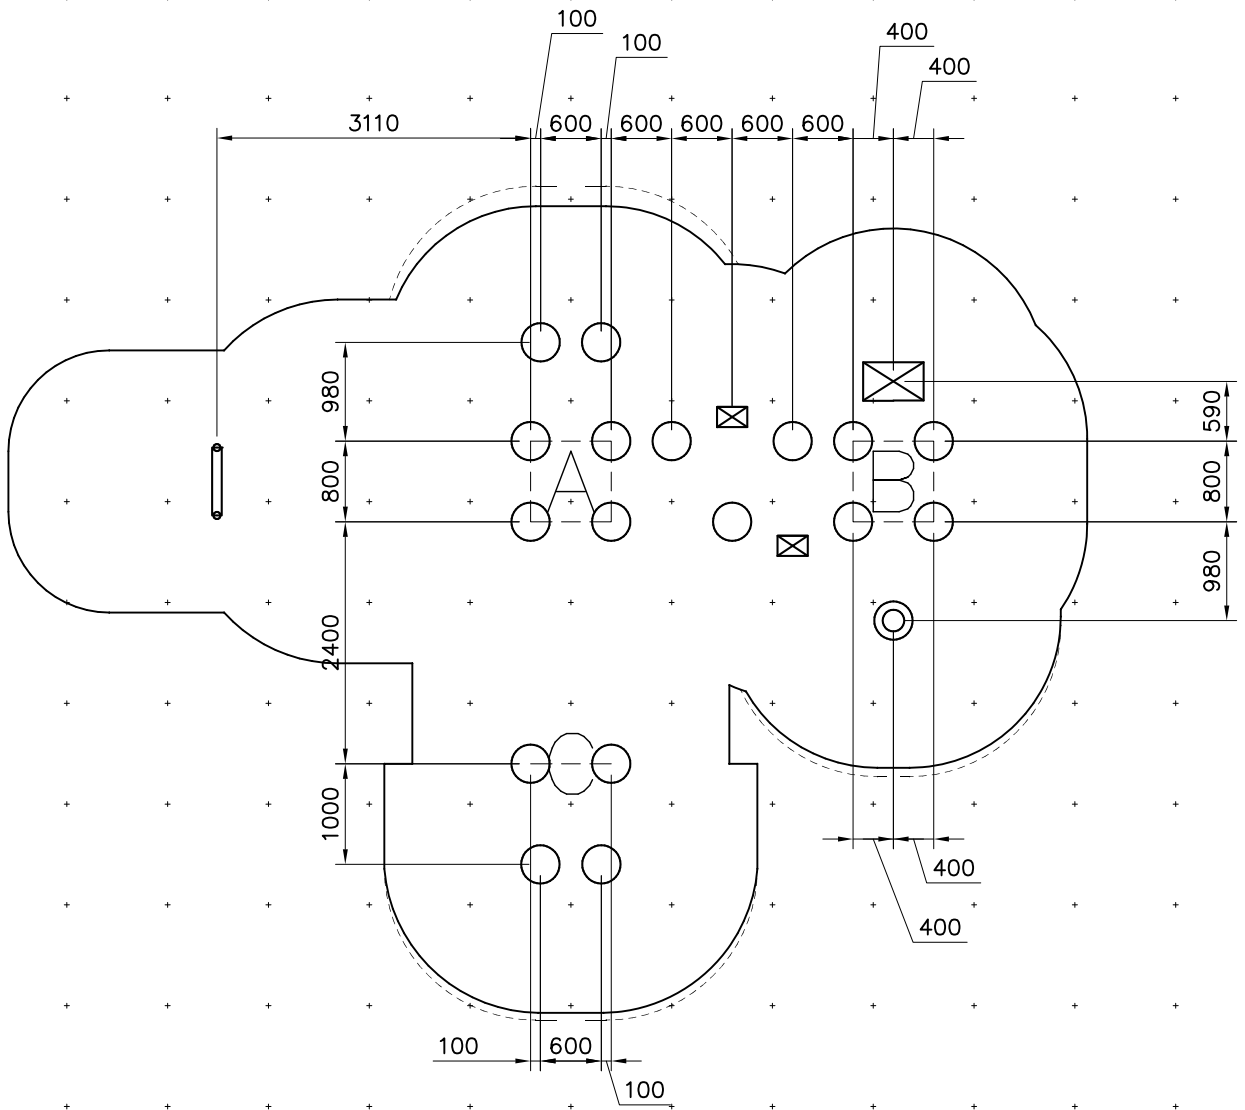

LAPPSET®

FINNO

ASENNUSOHJE
MONTERINGSANSVISNING
INSTALLATION INSTRUCTION
AUFBAUANLEITUNG
NOTICE D'INSTALLATION

DATE: 29.9.2010

138061M

— EN Impact Area 52.8 m²
Grid size = 1000 mm
- - - Falling Space 54.1 m²

1:75

— EN Impact Area 52.8 m²
Max Falling Height 1530 mm
- - - Falling Space 54.1 m²

DATE: 29.9.2010

DATE: 29.9.2010

1:50

A

B

C