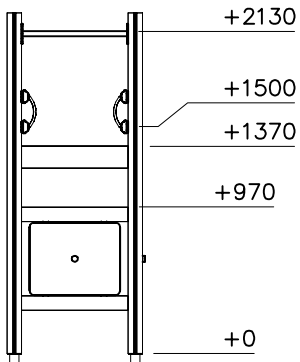

LAPPSET®

FINNO

ASENNUSOHJE
MONTERINGSANSVISNING
INSTALLATION INSTRUCTION
AUFBAUANLEITUNG
NOTICE D'INSTALLATION

DATE: 29.9.2010

138061M

— EN Impact Area 52.8 m²
Grid size = 1000 mm
- - - Falling Space 54.1 m²

1:75

— EN Impact Area 52.8 m²
Max Falling Height 1530 mm
- - - Falling Space 54.1 m²

DATE: 29.9.2010

DATE: 29.9.2010

1:50

A

B

C