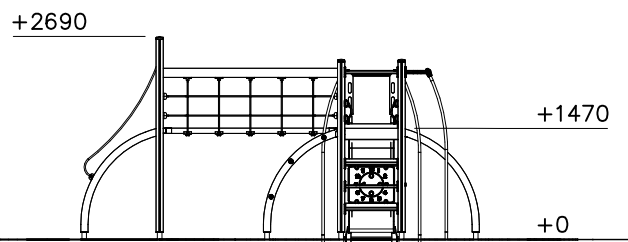

LAPPSET®

FINNO

ASENNUSOHJE
MONTERINGSANSVISNING
INSTALLATION INSTRUCTION
AUFBAUANLEITUNG
NOTICE D'INSTALLATION

DATE: 29.9.2010

138061M

— EN Impact Area 52.8 m²
Grid size = 1000 mm
- - - Falling Space 54.1 m²

1:75

— EN Impact Area 52.8 m²
Max Falling Height 1530 mm
- - - Falling Space 54.1 m²

DATE: 29.9.2010

DATE: 29.9.2010

1:50

A

B

C