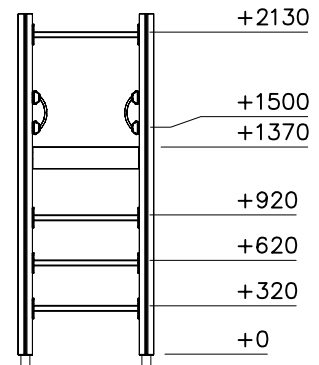

DATE: 29.9.2010

1:50

A

B

C

D