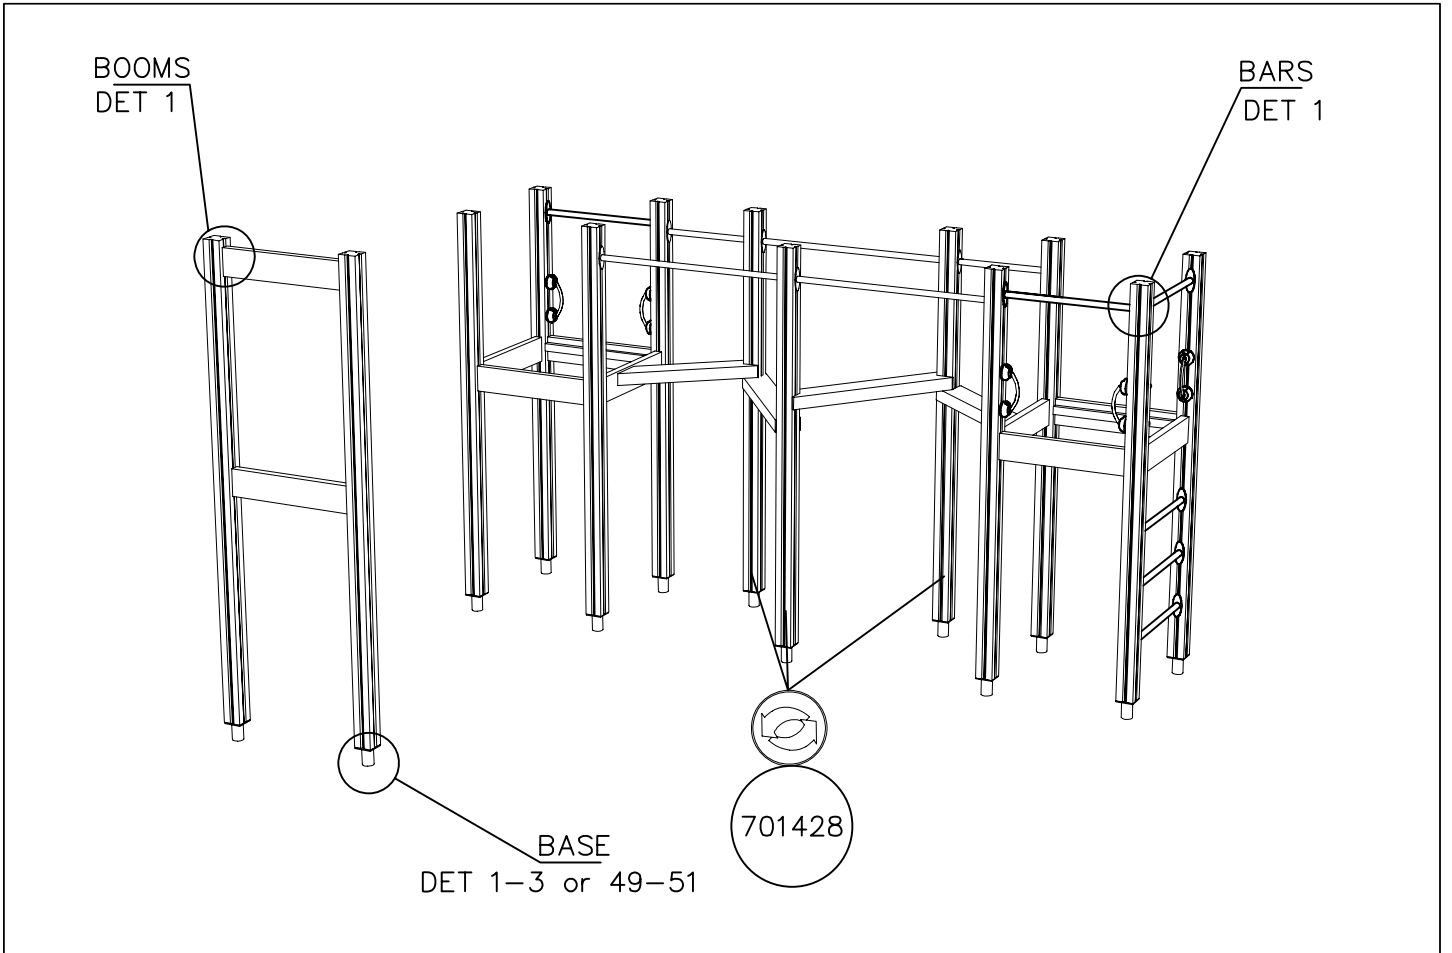

LAPPSET®

FINNO

ASENNUSOHJE
MONTERINGSANSVISNING
INSTALLATION INSTRUCTION
AUFBAUANLEITUNG
NOTICE D'INSTALLATION

DATE: 29.9.2010

138061M

— EN Impact Area 52.8 m²
Grid size = 1000 mm
- - - Falling Space 54.1 m²

1:75

— EN Impact Area 52.8 m²
Max Falling Height 1530 mm
- - - Falling Space 54.1 m²

DATE: 29.9.2010

DATE: 29.9.2010

1:50

A

B

C