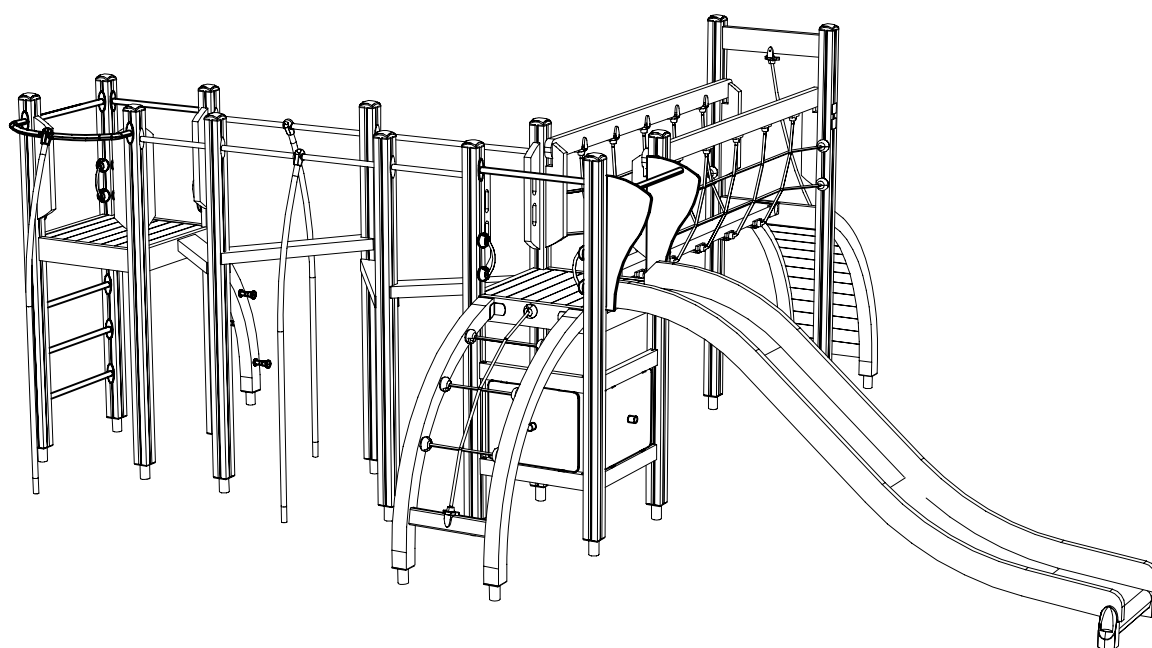

LAPPSET®

FINNO

ASENNUSOHJE
MONTERINGSANSVISNING
INSTALLATION INSTRUCTION
AUFBAUANLEITUNG
NOTICE D'INSTALLATION

DATE: 29.9.2010

138061M

— EN Impact Area 52.8 m²
Grid size = 1000 mm
- - - Falling Space 54.1 m²

1:75

— EN Impact Area 52.8 m²
Max Falling Height 1530 mm
- - - Falling Space 54.1 m²

DATE: 29.9.2010

DATE: 29.9.2010

1:50

A

B

C