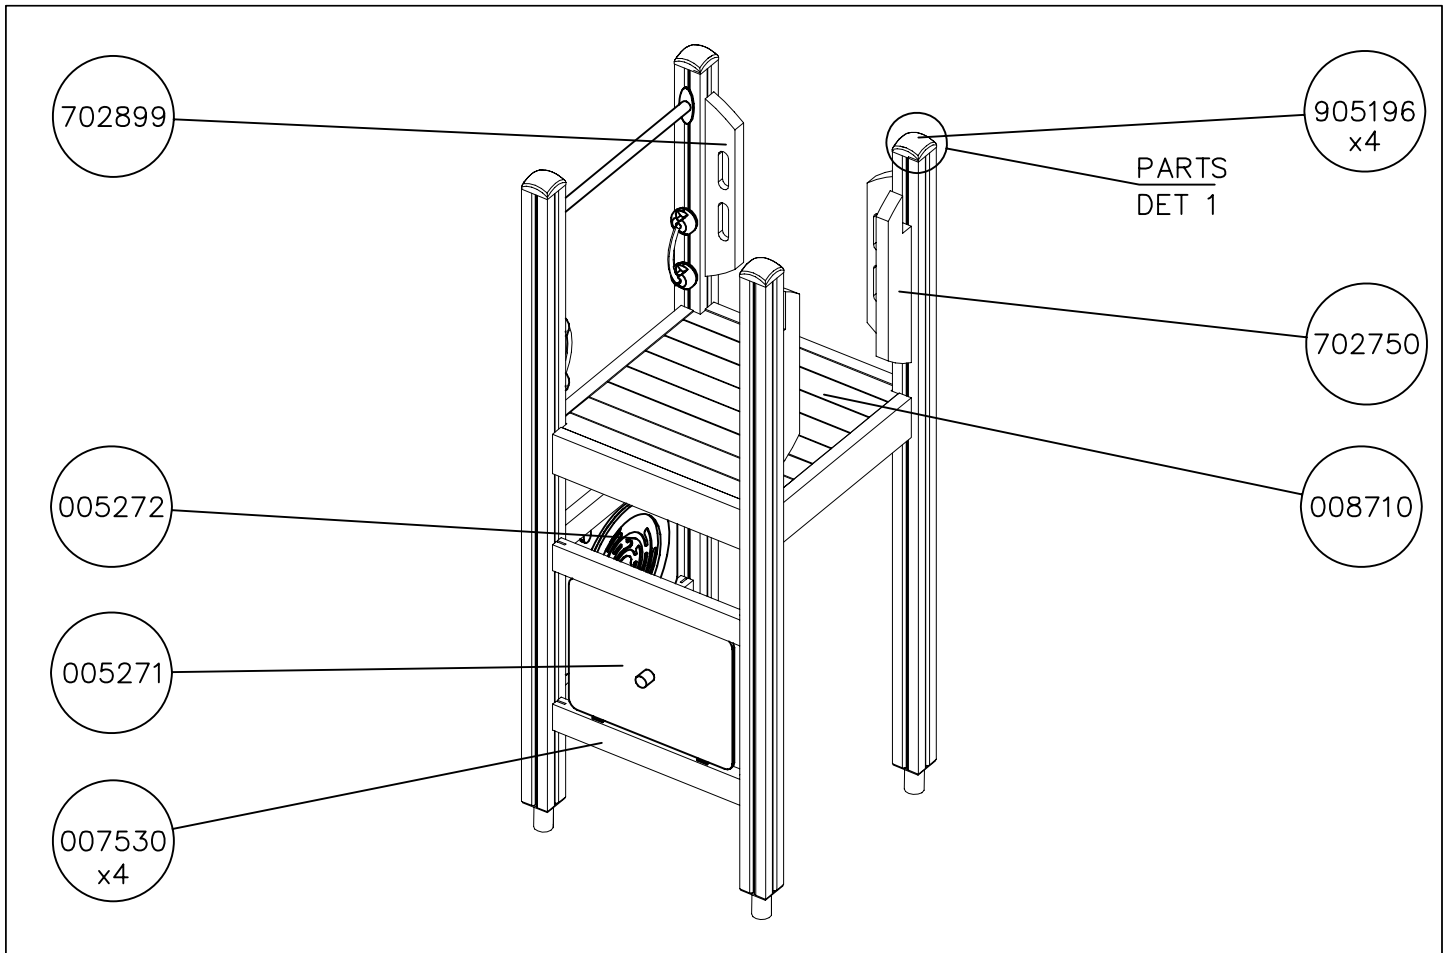

LAPPSET®

FINNO

ASENNUSOHJE
MONTERINGSANSVISNING
INSTALLATION INSTRUCTION
AUFBAUANLEITUNG
NOTICE D'INSTALLATION

DATE: 29.9.2010

138061M

— EN Impact Area 52.8 m²
Grid size = 1000 mm
- - - Falling Space 54.1 m²

1:75

— EN Impact Area 52.8 m²
Max Falling Height 1530 mm
- - - Falling Space 54.1 m²

DATE: 29.9.2010

DATE: 29.9.2010

1:50

A

B

C