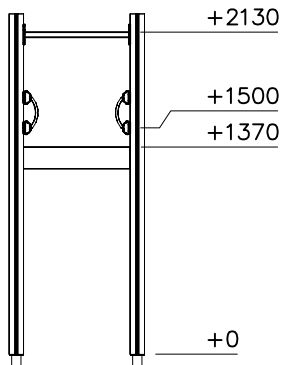

DATE: 29.9.2010

1:50

A