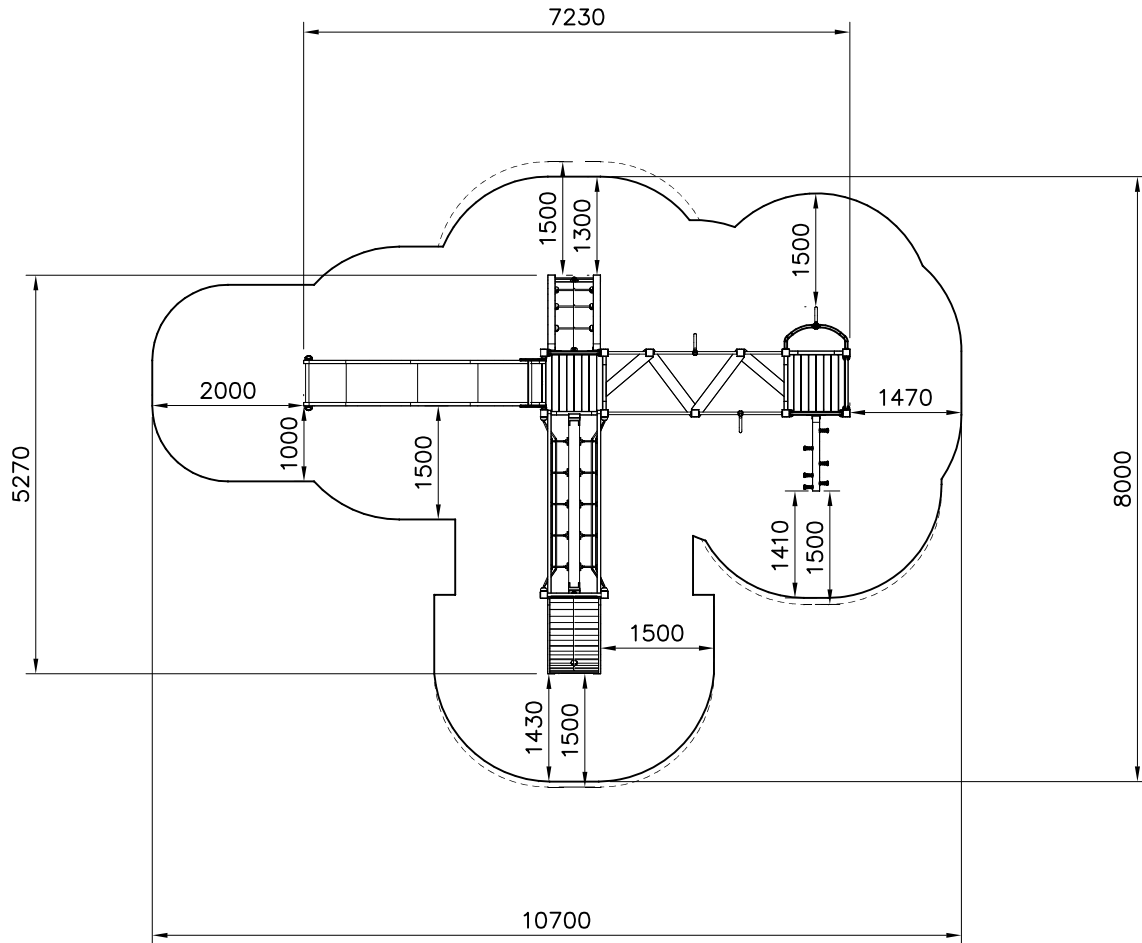

LAPPSET®

FINNO

ASENNUSOHJE
MONTERINGSANSVISNING
INSTALLATION INSTRUCTION
AUFBAUANLEITUNG
NOTICE D'INSTALLATION

DATE: 29.9.2010

138061M

— EN Impact Area 52.8 m²
Grid size = 1000 mm
- - - Falling Space 54.1 m²

1:75

— EN Impact Area 52.8 m²
Max Falling Height 1530 mm
- - - Falling Space 54.1 m²

DATE: 29.9.2010

DATE: 29.9.2010

1:50

A

B

C