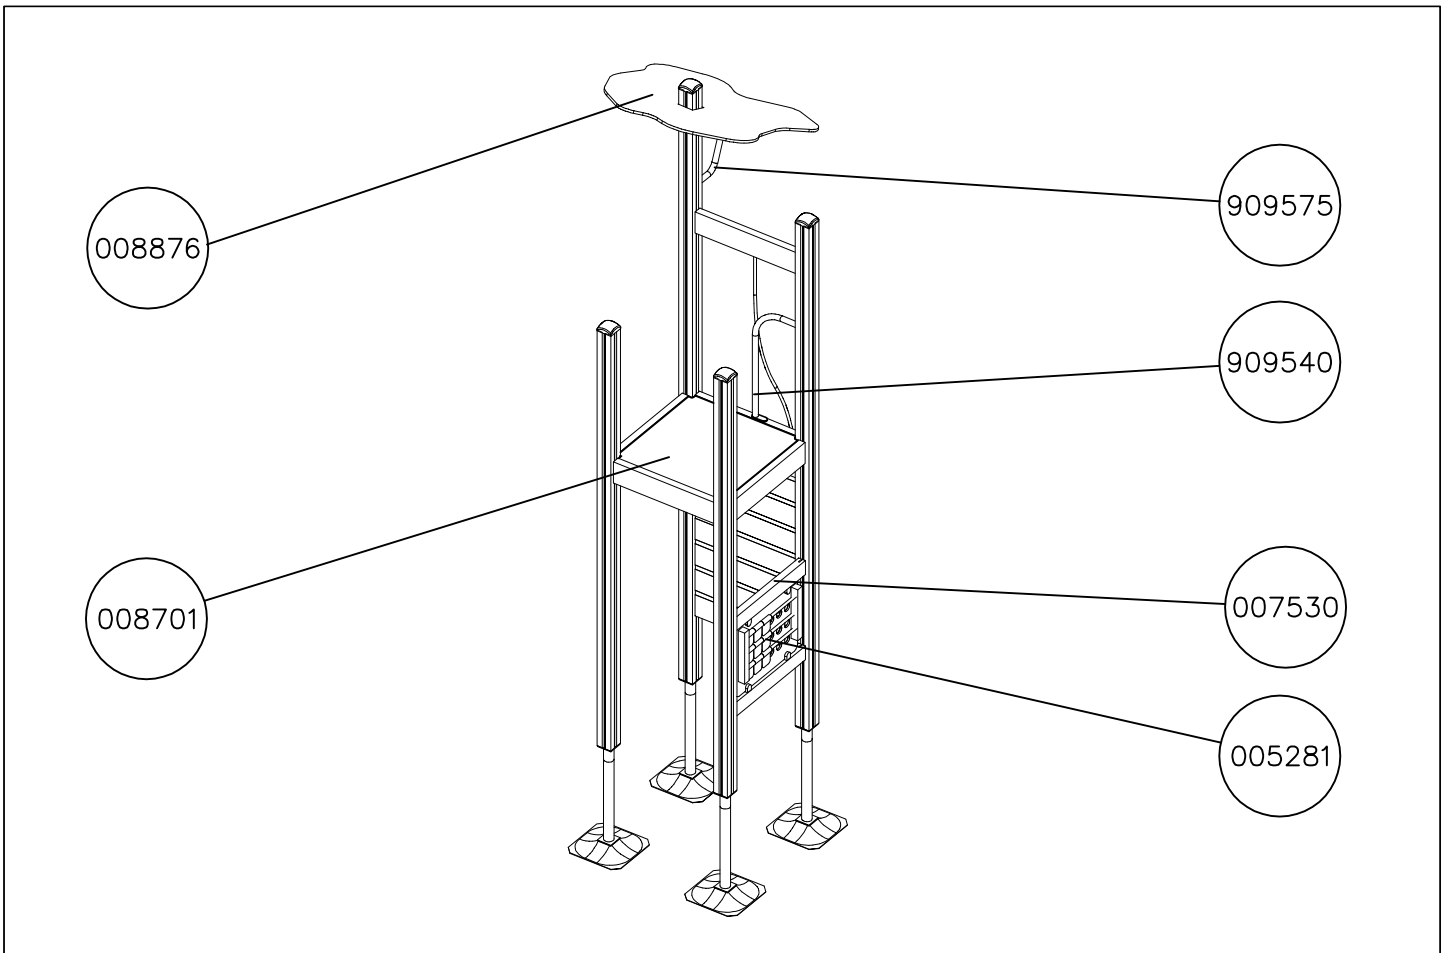

LAPPSET®

FOREST

ASENNUSOHJE
MONTERINGSANSVISNING
INSTALLATION INSTRUCTION
AUFBAUANLEITUNG
NOTICE D'INSTALLATION

REF: 138062
DATE: 15.6.2003

138062

001854	PCS 1	003613	PCS 1	005281	PCS 1	005606	PCS 1	006822	PCS 3	006828	PCS 2
							L 704		L 2250		L 2850
006834	PCS 2	006840	PCS 1	007077	PCS 1	007333	PCS 2	007530	PCS 2	008574	PCS 1
	L 3450		L 4050								
008701	PCS 2	008790	PCS 1	008875	PCS 1	008876	PCS 1	008901	PCS 1	008907	PCS 1
					GREEN		BLUE				
008910	PCS 1	008940	PCS 2	905051	PCS 12	905083	PCS 9	905104	PCS 36	905112	PCS 9
			L 704		Ø24/8.4		Ø32		M10		Ø22
905120	PCS 16	905137	PCS 8	905195	PCS 8	907043	PCS 1	909217	PCS 9	909238	PCS 12
	Ø14		YELLOW		YELLOW		L 2690		8x70		8x90
909521	PCS 9	909540	PCS 3	909575	PCS 2	980131	PCS 32	980151	PCS 9		PCS
							6x60		Ø16/8.4		
	PCS		PCS		PCS		PCS		PCS		PCS

EN Impact Area 51.6 m²

1: 50

(A)

(B)

(C)

(D)