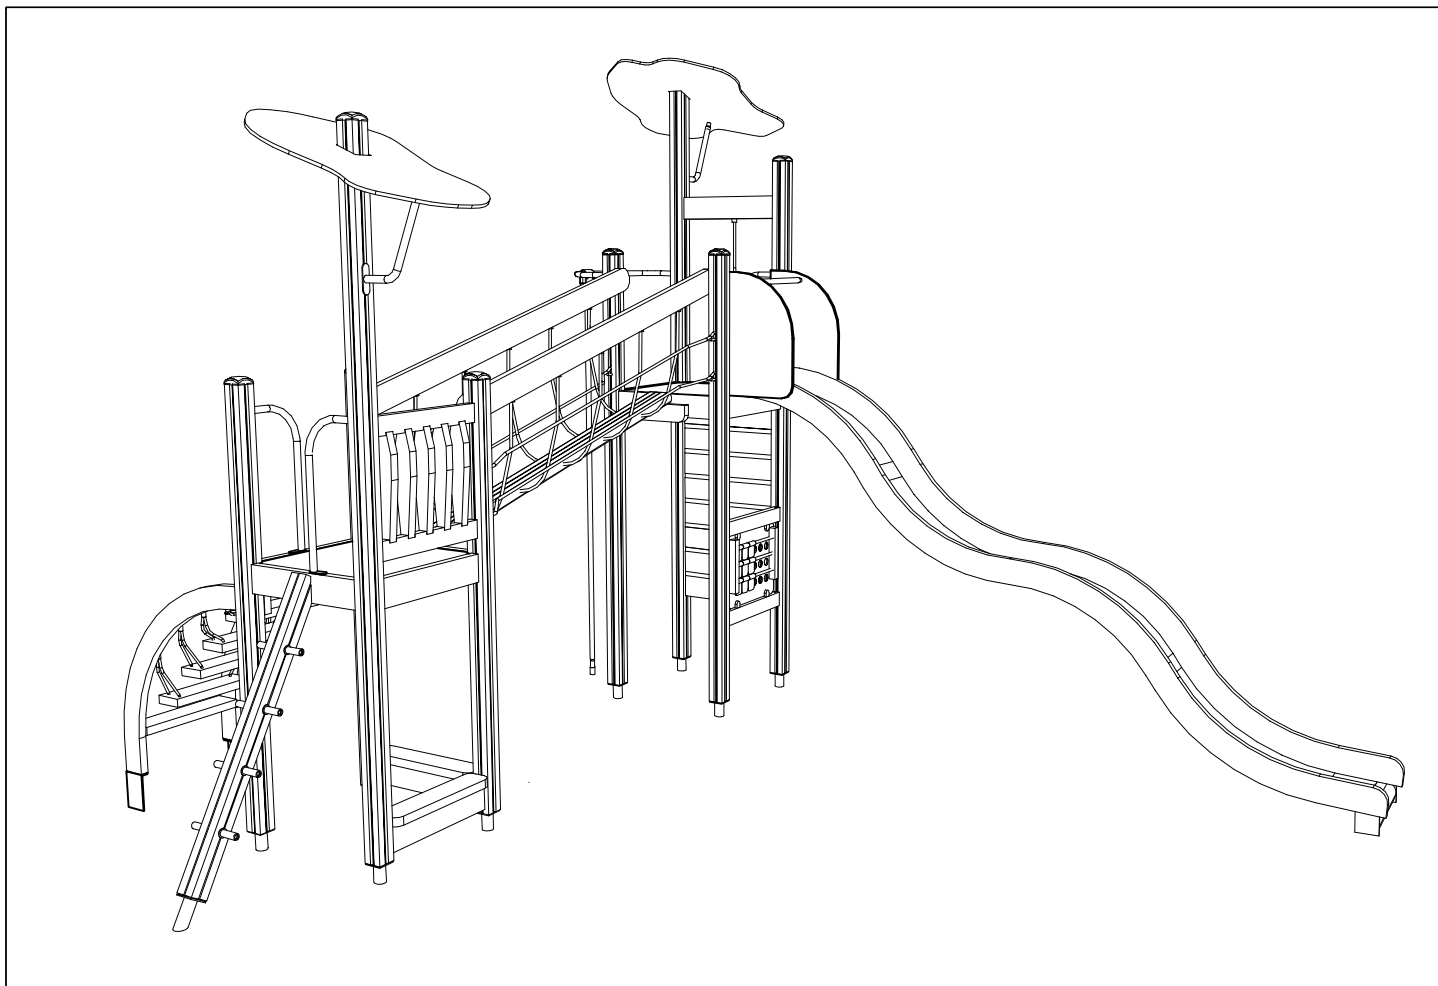

LAPPSET®

FOREST

ASENNUSOHJE
MONTERINGSANSVISNING
INSTALLATION INSTRUCTION
AUFBAUANLEITUNG
NOTICE D'INSTALLATION

REF: 138062
DATE: 15.6.2003

138062

001854	PCS 1	003613	PCS 1	005281	PCS 1	005606	PCS 1	006822	PCS 3	006828	PCS 2
							L 704		L 2250		L 2850
006834	PCS 2	006840	PCS 1	007077	PCS 1	007333	PCS 2	007530	PCS 2	008574	PCS 1
	L 3450		L 4050								
008701	PCS 2	008790	PCS 1	008875	PCS 1	008876	PCS 1	008901	PCS 1	008907	PCS 1
					GREEN		BLUE				
008910	PCS 1	008940	PCS 2	905051	PCS 12	905083	PCS 9	905104	PCS 36	905112	PCS 9
			L 704		Ø24/8.4		Ø32		M10		Ø22
905120	PCS 16	905137	PCS 8	905195	PCS 8	907043	PCS 1	909217	PCS 9	909238	PCS 12
	Ø14		YELLOW		YELLOW		L 2690		8x70		8x90
909521	PCS 9	909540	PCS 3	909575	PCS 2	980131	PCS 32	980151	PCS 9		PCS
							6x60		Ø16/8.4		
	PCS		PCS		PCS		PCS		PCS		PCS

EN Impact Area 51.6 m²

1: 50

(A)

(B)

(C)

(D)