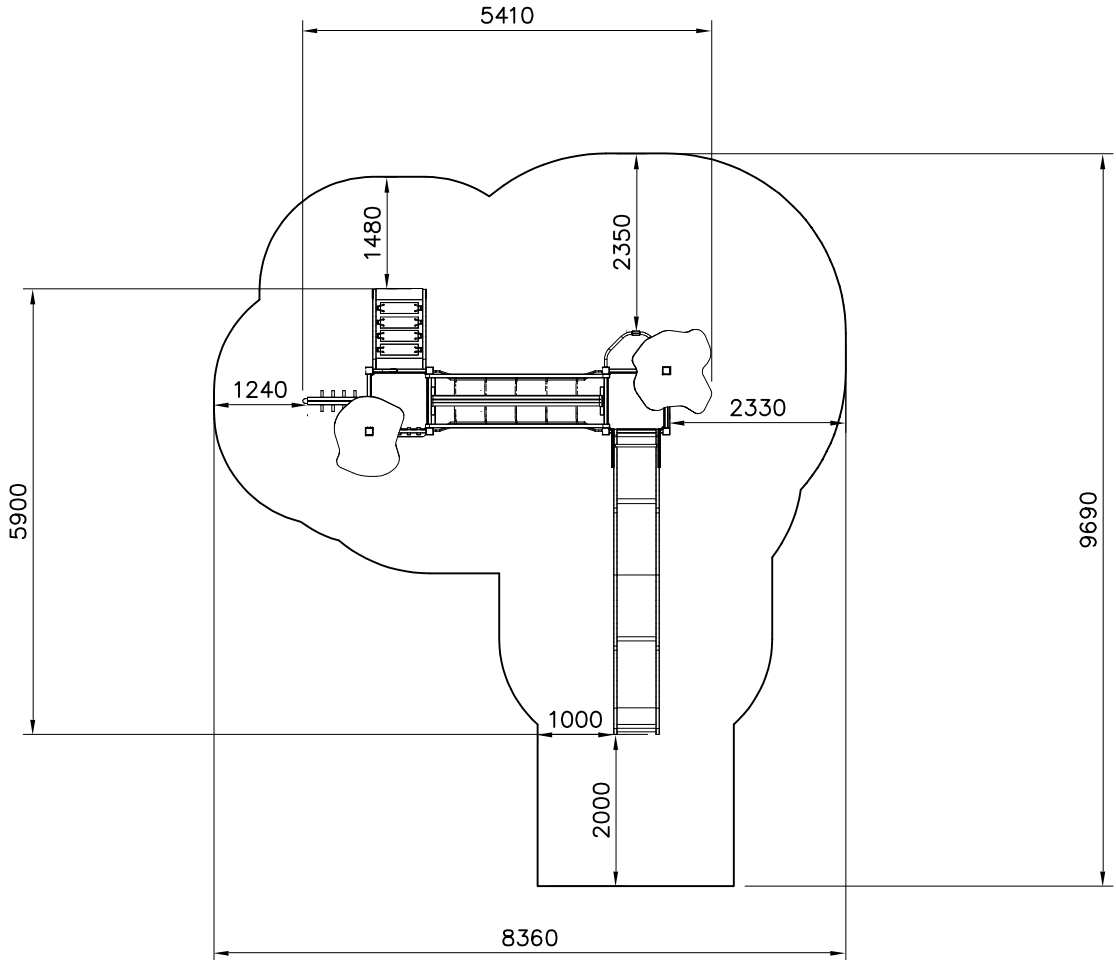

LAPPSET®

FOREST

ASENNUSOHJE
MONTERINGSANSVISNING
INSTALLATION INSTRUCTION
AUFBAUANLEITUNG
NOTICE D'INSTALLATION

REF: 138062
DATE: 15.6.2003

138062

001854	PCS 1	003613	PCS 1	005281	PCS 1	005606	PCS 1	006822	PCS 3	006828	PCS 2
							L 704		L 2250		L 2850
006834	PCS 2	006840	PCS 1	007077	PCS 1	007333	PCS 2	007530	PCS 2	008574	PCS 1
	L 3450		L 4050								
008701	PCS 2	008790	PCS 1	008875	PCS 1	008876	PCS 1	008901	PCS 1	008907	PCS 1
					GREEN		BLUE				
008910	PCS 1	008940	PCS 2	905051	PCS 12	905083	PCS 9	905104	PCS 36	905112	PCS 9
			L 704		Ø24/8.4		Ø32		M10		Ø22
905120	PCS 16	905137	PCS 8	905195	PCS 8	907043	PCS 1	909217	PCS 9	909238	PCS 12
	Ø14		YELLOW		YELLOW		L 2690		8x70		8x90
909521	PCS 9	909540	PCS 3	909575	PCS 2	980131	PCS 32	980151	PCS 9		PCS
							6x60		Ø16/8.4		
	PCS		PCS		PCS		PCS		PCS		PCS

EN Impact Area 51.6 m²

1: 50

(A)

(B)

(C)

(D)