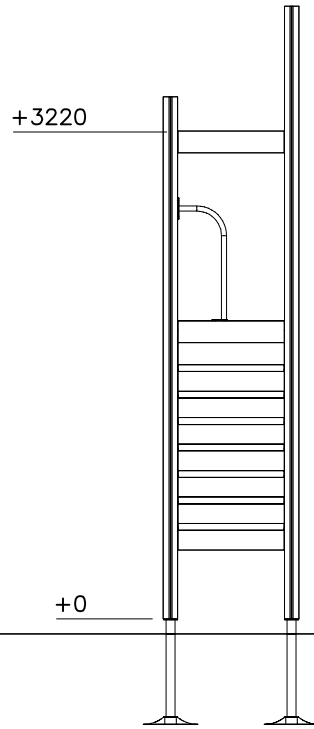

LAPPSET®

FOREST

ASENNUSOHJE
MONTERINGSANSVISNING
INSTALLATION INSTRUCTION
AUFBAUANLEITUNG
NOTICE D'INSTALLATION

REF: 138062
DATE: 15.6.2003

138062

001854	PCS 1	003613	PCS 1	005281	PCS 1	005606	PCS 1	006822	PCS 3	006828	PCS 2
							L 704		L 2250		L 2850
006834	PCS 2	006840	PCS 1	007077	PCS 1	007333	PCS 2	007530	PCS 2	008574	PCS 1
	L 3450		L 4050								
008701	PCS 2	008790	PCS 1	008875	PCS 1	008876	PCS 1	008901	PCS 1	008907	PCS 1
					GREEN		BLUE				
008910	PCS 1	008940	PCS 2	905051	PCS 12	905083	PCS 9	905104	PCS 36	905112	PCS 9
			L 704		Ø24/8.4		Ø32		M10		Ø22
905120	PCS 16	905137	PCS 8	905195	PCS 8	907043	PCS 1	909217	PCS 9	909238	PCS 12
	Ø14		YELLOW		YELLOW		L 2690		8x70		8x90
909521	PCS 9	909540	PCS 3	909575	PCS 2	980131	PCS 32	980151	PCS 9		PCS
							6x60		Ø16/8.4		
	PCS		PCS		PCS		PCS		PCS		PCS

EN Impact Area 51.6 m²

1: 50

(A)

(B)

(C)

(D)