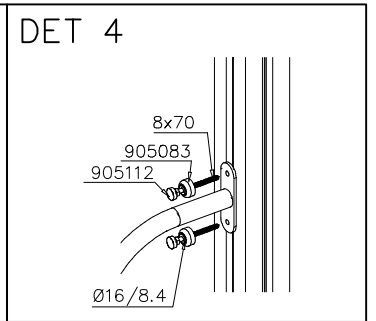

LAPPSET®

FOREST

ASENNUSOHJE
MONTERINGSANSVISNING
INSTALLATION INSTRUCTION
AUFBAUANLEITUNG
NOTICE D'INSTALLATION

REF: 138062
DATE: 15.6.2003

138062

001854	PCS 1	003613	PCS 1	005281	PCS 1	005606	PCS 1	006822	PCS 3	006828	PCS 2
							L 704		L 2250		L 2850
006834	PCS 2	006840	PCS 1	007077	PCS 1	007333	PCS 2	007530	PCS 2	008574	PCS 1
	L 3450		L 4050								
008701	PCS 2	008790	PCS 1	008875	PCS 1	008876	PCS 1	008901	PCS 1	008907	PCS 1
					GREEN		BLUE				
008910	PCS 1	008940	PCS 2	905051	PCS 12	905083	PCS 9	905104	PCS 36	905112	PCS 9
			L 704		Ø24/8.4		Ø32		M10		Ø22
905120	PCS 16	905137	PCS 8	905195	PCS 8	907043	PCS 1	909217	PCS 9	909238	PCS 12
	Ø14		YELLOW		YELLOW		L 2690		8x70		8x90
909521	PCS 9	909540	PCS 3	909575	PCS 2	980131	PCS 32	980151	PCS 9		PCS
							6x60		Ø16/8.4		
	PCS		PCS		PCS		PCS		PCS		PCS

EN Impact Area 51.6 m²

1: 50

(A)

(B)

(C)

(D)