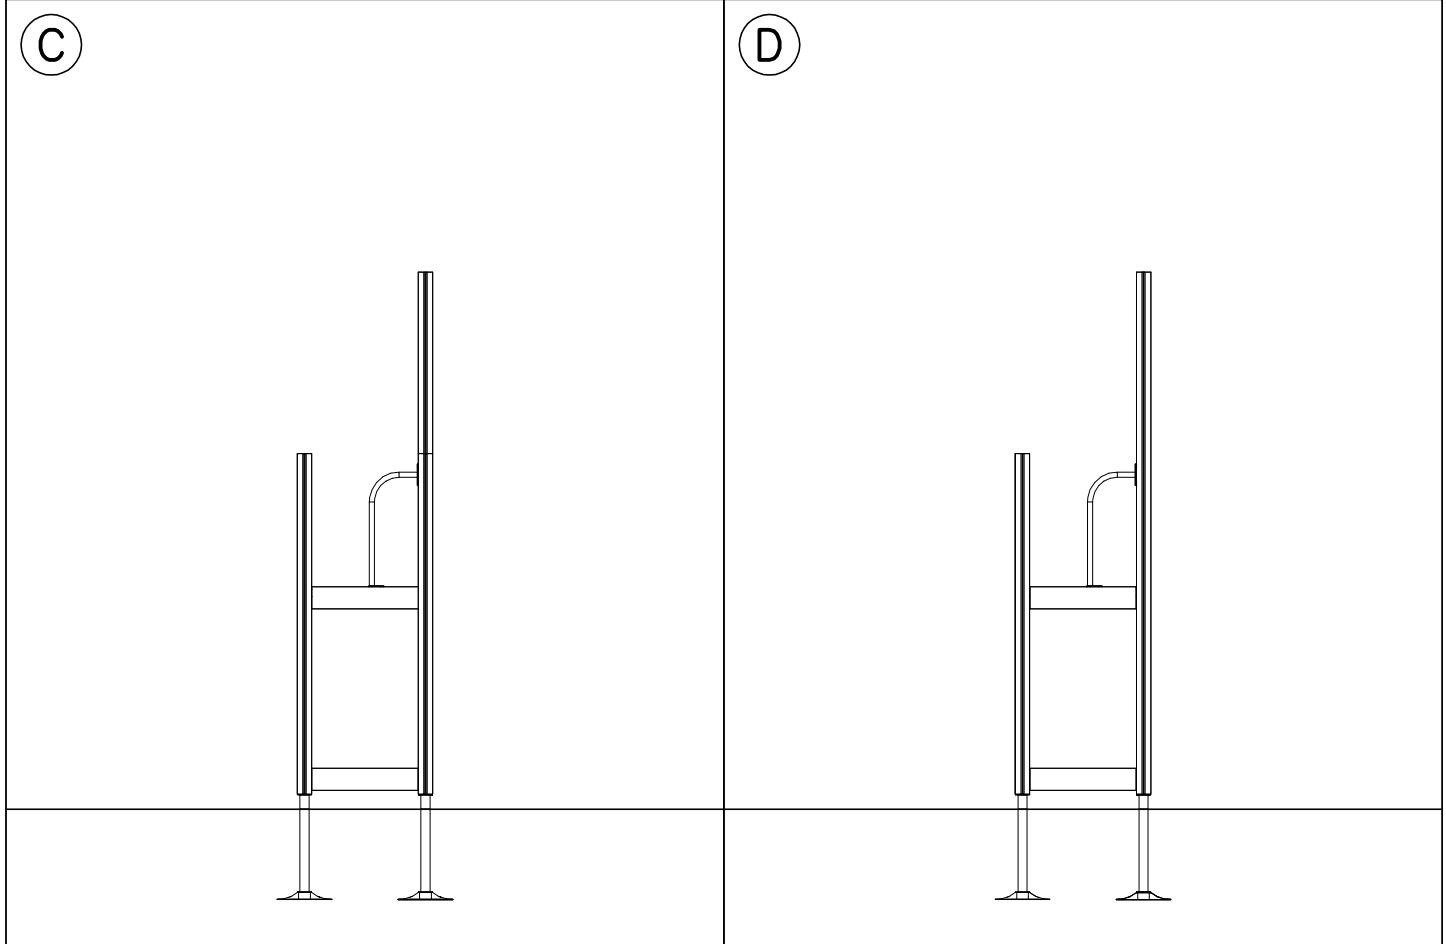

LAPPSET®

FOREST

ASENNUSOHJE
MONTERINGSANSVISNING
INSTALLATION INSTRUCTION
AUFBAUANLEITUNG
NOTICE D'INSTALLATION

REF: 138062
DATE: 15.6.2003

138062

001854	PCS 1	003613	PCS 1	005281	PCS 1	005606	PCS 1	006822	PCS 3	006828	PCS 2
							L 704		L 2250		L 2850
006834	PCS 2	006840	PCS 1	007077	PCS 1	007333	PCS 2	007530	PCS 2	008574	PCS 1
	L 3450		L 4050								
008701	PCS 2	008790	PCS 1	008875	PCS 1	008876	PCS 1	008901	PCS 1	008907	PCS 1
					GREEN		BLUE				
008910	PCS 1	008940	PCS 2	905051	PCS 12	905083	PCS 9	905104	PCS 36	905112	PCS 9
			L 704		Ø24/8.4		Ø32		M10		Ø22
905120	PCS 16	905137	PCS 8	905195	PCS 8	907043	PCS 1	909217	PCS 9	909238	PCS 12
	Ø14		YELLOW		YELLOW		L 2690		8x70		8x90
909521	PCS 9	909540	PCS 3	909575	PCS 2	980131	PCS 32	980151	PCS 9		PCS
							6x60		Ø16/8.4		
	PCS		PCS		PCS		PCS		PCS		PCS

EN Impact Area 51.6 m²

1: 50

(A)

(B)

(C)

(D)