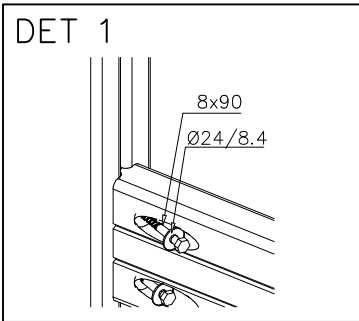

LAPPSET®

FOREST

ASENNUSOHJE
MONTERINGSANSVISNING
INSTALLATION INSTRUCTION
AUFBAUANLEITUNG
NOTICE D'INSTALLATION

REF: 138062
DATE: 15.6.2003

138062

001854	PCS 1	003613	PCS 1	005281	PCS 1	005606	PCS 1	006822	PCS 3	006828	PCS 2
							L 704		L 2250		L 2850
006834	PCS 2	006840	PCS 1	007077	PCS 1	007333	PCS 2	007530	PCS 2	008574	PCS 1
	L 3450		L 4050								
008701	PCS 2	008790	PCS 1	008875	PCS 1	008876	PCS 1	008901	PCS 1	008907	PCS 1
					GREEN		BLUE				
008910	PCS 1	008940	PCS 2	905051	PCS 12	905083	PCS 9	905104	PCS 36	905112	PCS 9
			L 704		Ø24/8.4		Ø32		M10		Ø22
905120	PCS 16	905137	PCS 8	905195	PCS 8	907043	PCS 1	909217	PCS 9	909238	PCS 12
	Ø14		YELLOW		YELLOW		L 2690		8x70		8x90
909521	PCS 9	909540	PCS 3	909575	PCS 2	980131	PCS 32	980151	PCS 9		PCS
							6x60		Ø16/8.4		
	PCS		PCS		PCS		PCS		PCS		PCS

EN Impact Area 51.6 m²

1: 50

(A)

(B)

(C)

(D)