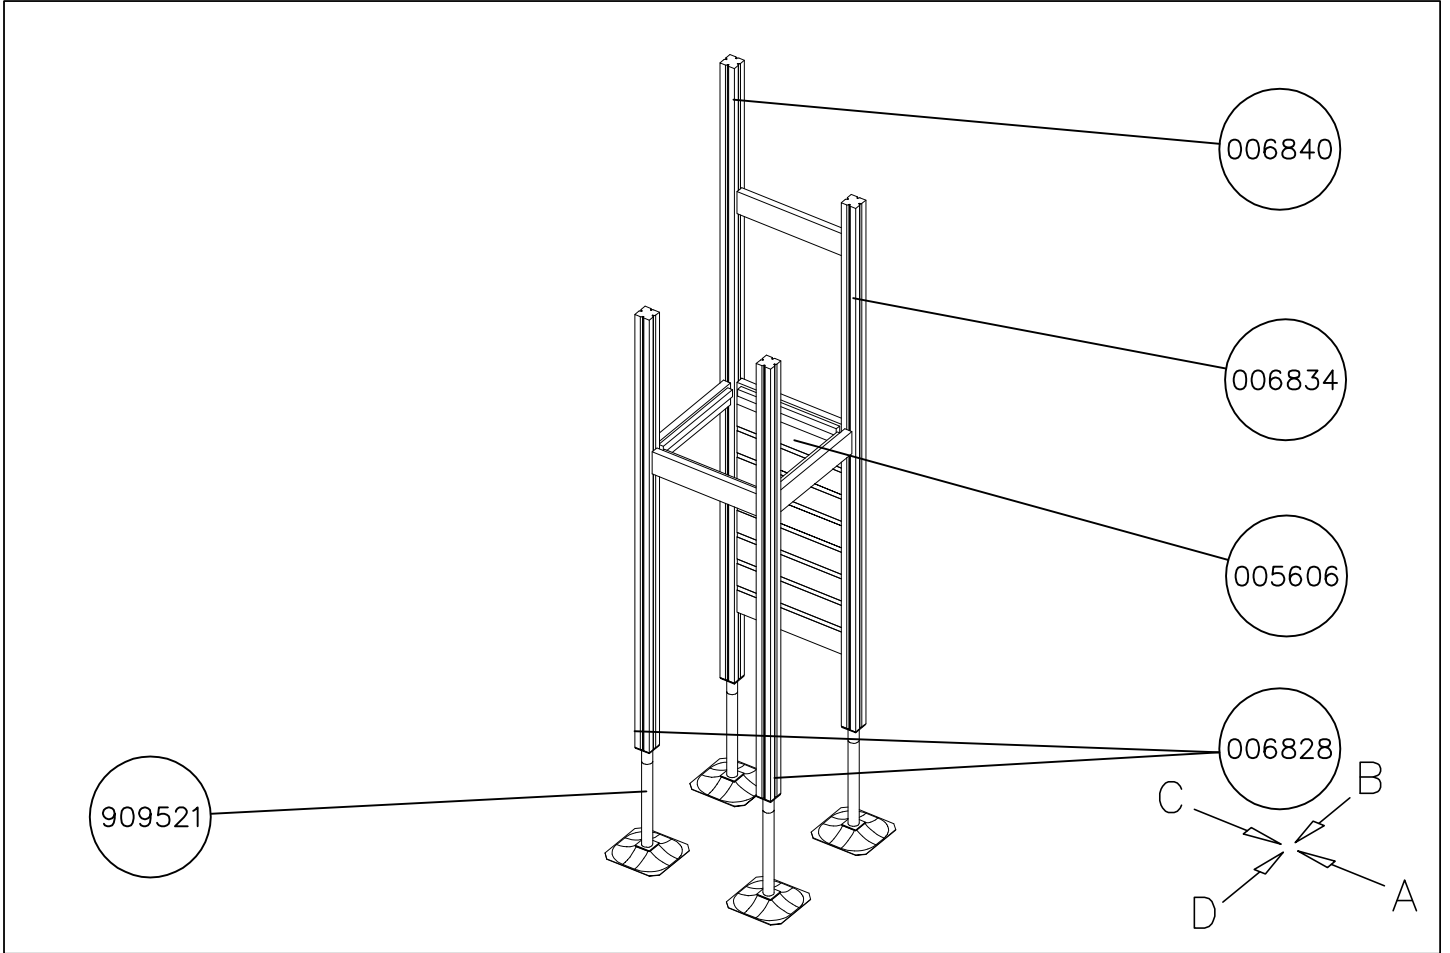

LAPPSET®

FOREST

ASENNUSOHJE
MONTERINGSANSVISNING
INSTALLATION INSTRUCTION
AUFBAUANLEITUNG
NOTICE D'INSTALLATION

REF: 138062
DATE: 15.6.2003

138062

001854	PCS 1	003613	PCS 1	005281	PCS 1	005606	PCS 1	006822	PCS 3	006828	PCS 2
							L 704		L 2250		L 2850
006834	PCS 2	006840	PCS 1	007077	PCS 1	007333	PCS 2	007530	PCS 2	008574	PCS 1
	L 3450		L 4050								
008701	PCS 2	008790	PCS 1	008875	PCS 1	008876	PCS 1	008901	PCS 1	008907	PCS 1
					GREEN		BLUE				
008910	PCS 1	008940	PCS 2	905051	PCS 12	905083	PCS 9	905104	PCS 36	905112	PCS 9
			L 704		Ø24/8.4		Ø32		M10		Ø22
905120	PCS 16	905137	PCS 8	905195	PCS 8	907043	PCS 1	909217	PCS 9	909238	PCS 12
	Ø14		YELLOW		YELLOW		L 2690		8x70		8x90
909521	PCS 9	909540	PCS 3	909575	PCS 2	980131	PCS 32	980151	PCS 9		PCS
							6x60		Ø16/8.4		
	PCS		PCS		PCS		PCS		PCS		PCS

EN Impact Area 51.6 m²

1: 50

(A)

(B)

(C)

(D)