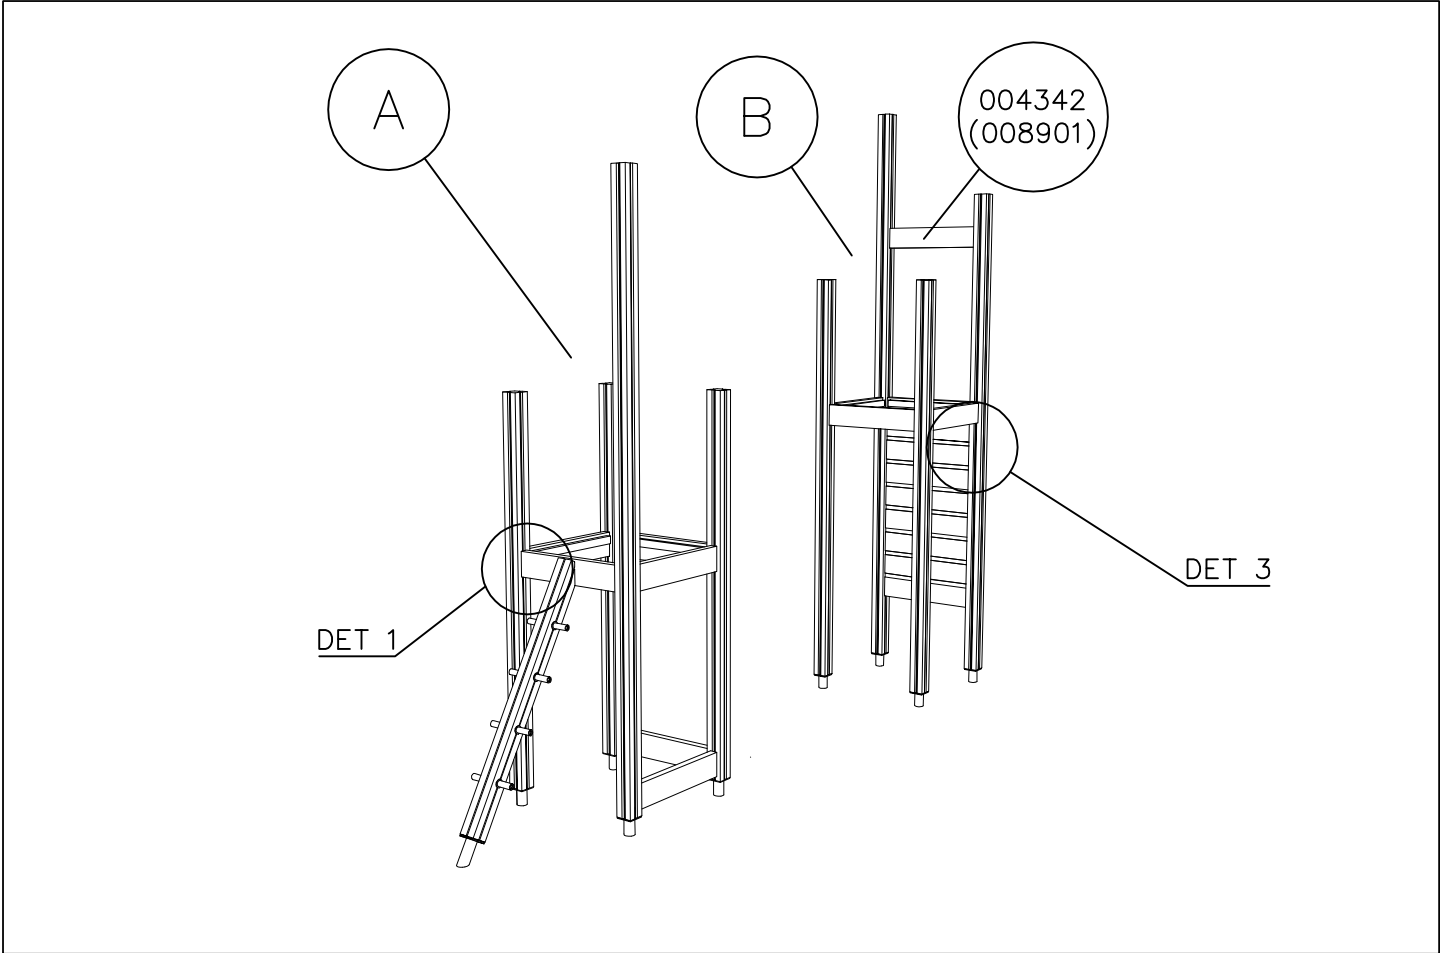

LAPPSET®

FOREST

ASENNUSOHJE
MONTERINGSANSVISNING
INSTALLATION INSTRUCTION
AUFBAUANLEITUNG
NOTICE D'INSTALLATION

REF: 138062
DATE: 15.6.2003

138062

001854	PCS 1	003613	PCS 1	005281	PCS 1	005606	PCS 1	006822	PCS 3	006828	PCS 2
							L 704		L 2250		L 2850
006834	PCS 2	006840	PCS 1	007077	PCS 1	007333	PCS 2	007530	PCS 2	008574	PCS 1
	L 3450		L 4050								
008701	PCS 2	008790	PCS 1	008875	PCS 1	008876	PCS 1	008901	PCS 1	008907	PCS 1
					GREEN		BLUE				
008910	PCS 1	008940	PCS 2	905051	PCS 12	905083	PCS 9	905104	PCS 36	905112	PCS 9
			L 704		Ø24/8.4		Ø32		M10		Ø22
905120	PCS 16	905137	PCS 8	905195	PCS 8	907043	PCS 1	909217	PCS 9	909238	PCS 12
	Ø14		YELLOW		YELLOW		L 2690		8x70		8x90
909521	PCS 9	909540	PCS 3	909575	PCS 2	980131	PCS 32	980151	PCS 9		PCS
							6x60		Ø16/8.4		
	PCS		PCS		PCS		PCS		PCS		PCS

EN Impact Area 51.6 m²

1: 50

(A)

(B)

(C)

(D)