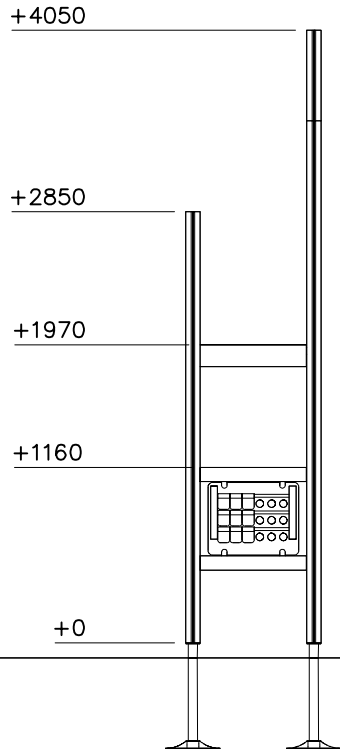

LAPPSET®

FOREST

ASENNUSOHJE
MONTERINGSANSVISNING
INSTALLATION INSTRUCTION
AUFBAUANLEITUNG
NOTICE D'INSTALLATION

REF: 138062
DATE: 15.6.2003

138062

001854	PCS 1	003613	PCS 1	005281	PCS 1	005606	PCS 1	006822	PCS 3	006828	PCS 2
							L 704		L 2250		L 2850
006834	PCS 2	006840	PCS 1	007077	PCS 1	007333	PCS 2	007530	PCS 2	008574	PCS 1
	L 3450		L 4050								
008701	PCS 2	008790	PCS 1	008875	PCS 1	008876	PCS 1	008901	PCS 1	008907	PCS 1
					GREEN		BLUE				
008910	PCS 1	008940	PCS 2	905051	PCS 12	905083	PCS 9	905104	PCS 36	905112	PCS 9
			L 704		Ø24/8.4		Ø32		M10		Ø22
905120	PCS 16	905137	PCS 8	905195	PCS 8	907043	PCS 1	909217	PCS 9	909238	PCS 12
	Ø14		YELLOW		YELLOW		L 2690		8x70		8x90
909521	PCS 9	909540	PCS 3	909575	PCS 2	980131	PCS 32	980151	PCS 9		PCS
							6x60		Ø16/8.4		
	PCS		PCS		PCS		PCS		PCS		PCS

EN Impact Area 51.6 m²

1: 50

(A)

(B)

(C)

(D)