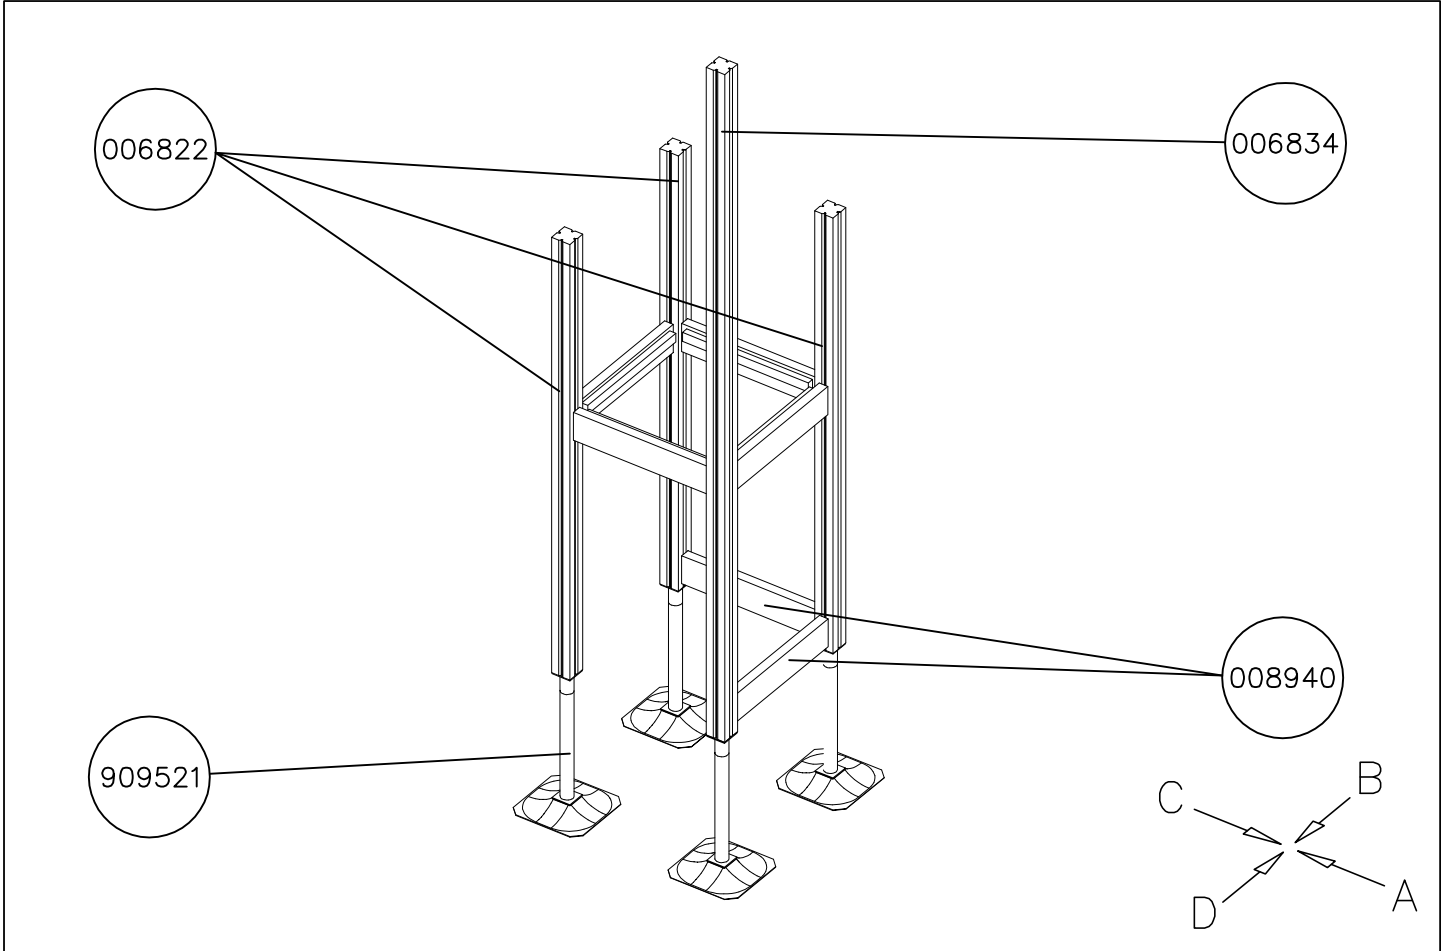

LAPPSET®

FOREST

ASENNUSOHJE
MONTERINGSANSVISNING
INSTALLATION INSTRUCTION
AUFBAUANLEITUNG
NOTICE D'INSTALLATION

REF: 138062
DATE: 15.6.2003

138062

001854	PCS 1	003613	PCS 1	005281	PCS 1	005606	PCS 1	006822	PCS 3	006828	PCS 2
							L 704		L 2250		L 2850
006834	PCS 2	006840	PCS 1	007077	PCS 1	007333	PCS 2	007530	PCS 2	008574	PCS 1
	L 3450		L 4050								
008701	PCS 2	008790	PCS 1	008875	PCS 1	008876	PCS 1	008901	PCS 1	008907	PCS 1
					GREEN		BLUE				
008910	PCS 1	008940	PCS 2	905051	PCS 12	905083	PCS 9	905104	PCS 36	905112	PCS 9
			L 704		Ø24/8.4		Ø32		M10		Ø22
905120	PCS 16	905137	PCS 8	905195	PCS 8	907043	PCS 1	909217	PCS 9	909238	PCS 12
	Ø14		YELLOW		YELLOW		L 2690		8x70		8x90
909521	PCS 9	909540	PCS 3	909575	PCS 2	980131	PCS 32	980151	PCS 9		PCS
							6x60		Ø16/8.4		
	PCS		PCS		PCS		PCS		PCS		PCS

EN Impact Area 51.6 m²

1: 50

(A)

(B)

(C)

(D)