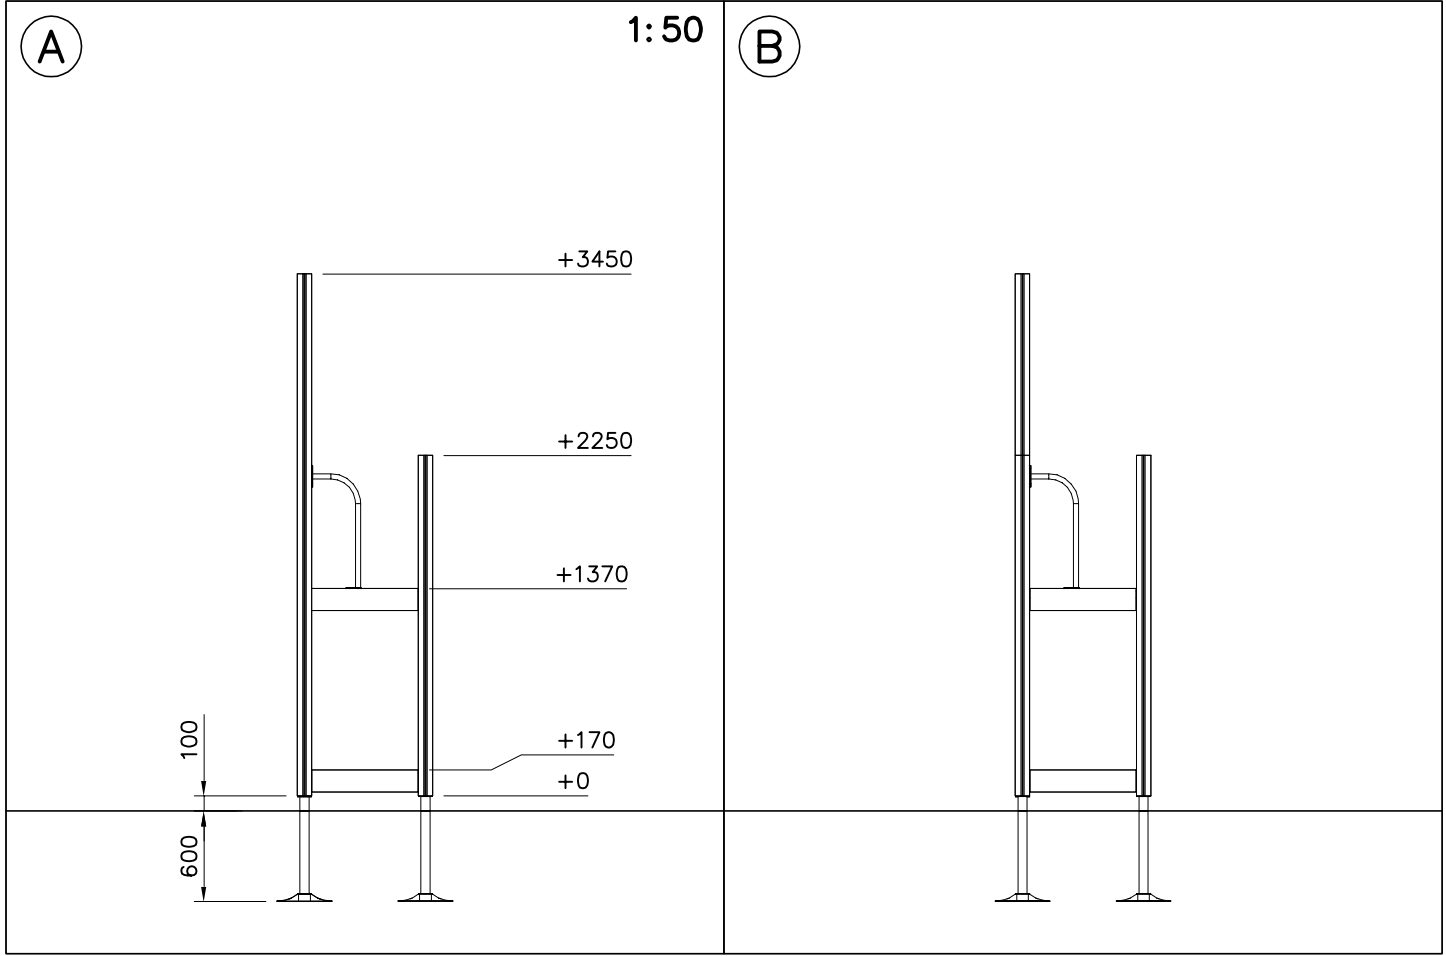

LAPPSET®

FOREST

ASENNUSOHJE
MONTERINGSANSVISNING
INSTALLATION INSTRUCTION
AUFBAUANLEITUNG
NOTICE D'INSTALLATION

REF: 138062
DATE: 15.6.2003

138062

001854	PCS 1	003613	PCS 1	005281	PCS 1	005606	PCS 1	006822	PCS 3	006828	PCS 2
							L 704		L 2250		L 2850
006834	PCS 2	006840	PCS 1	007077	PCS 1	007333	PCS 2	007530	PCS 2	008574	PCS 1
	L 3450		L 4050								
008701	PCS 2	008790	PCS 1	008875	PCS 1	008876	PCS 1	008901	PCS 1	008907	PCS 1
					GREEN		BLUE				
008910	PCS 1	008940	PCS 2	905051	PCS 12	905083	PCS 9	905104	PCS 36	905112	PCS 9
			L 704		Ø24/8.4		Ø32		M10		Ø22
905120	PCS 16	905137	PCS 8	905195	PCS 8	907043	PCS 1	909217	PCS 9	909238	PCS 12
	Ø14		YELLOW		YELLOW		L 2690		8x70		8x90
909521	PCS 9	909540	PCS 3	909575	PCS 2	980131	PCS 32	980151	PCS 9		PCS
							6x60		Ø16/8.4		
	PCS		PCS		PCS		PCS		PCS		PCS

EN Impact Area 51.6 m²

1: 50

(A)

(B)

(C)

(D)