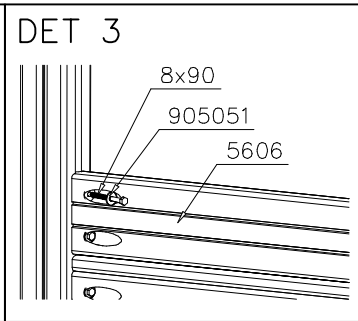

LAPPSET®

FOREST

ASENNUSOHJE
MONTERINGSANSVISNING
INSTALLATION INSTRUCTION
AUFBAUANLEITUNG
NOTICE D'INSTALLATION

REF: 138062
DATE: 15.6.2003

138062

001854	PCS 1	003613	PCS 1	005281	PCS 1	005606	PCS 1	006822	PCS 3	006828	PCS 2
							L 704		L 2250		L 2850
006834	PCS 2	006840	PCS 1	007077	PCS 1	007333	PCS 2	007530	PCS 2	008574	PCS 1
	L 3450		L 4050								
008701	PCS 2	008790	PCS 1	008875	PCS 1	008876	PCS 1	008901	PCS 1	008907	PCS 1
					GREEN		BLUE				
008910	PCS 1	008940	PCS 2	905051	PCS 12	905083	PCS 9	905104	PCS 36	905112	PCS 9
			L 704		Ø24/8.4		Ø32		M10		Ø22
905120	PCS 16	905137	PCS 8	905195	PCS 8	907043	PCS 1	909217	PCS 9	909238	PCS 12
	Ø14		YELLOW		YELLOW		L 2690		8x70		8x90
909521	PCS 9	909540	PCS 3	909575	PCS 2	980131	PCS 32	980151	PCS 9		PCS
							6x60		Ø16/8.4		
	PCS		PCS		PCS		PCS		PCS		PCS

EN Impact Area 51.6 m²

1: 50

(A)

(B)

(C)

(D)