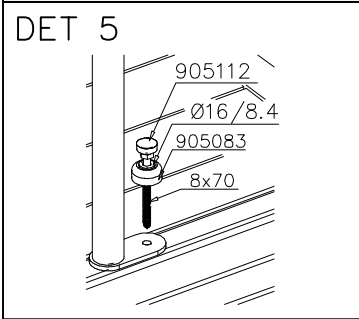

LAPPSET®

FOREST

ASENNUSOHJE
MONTERINGSANSVISNING
INSTALLATION INSTRUCTION
AUFBAUANLEITUNG
NOTICE D'INSTALLATION

REF: 138062
DATE: 15.6.2003

138062

001854	PCS 1	003613	PCS 1	005281	PCS 1	005606	PCS 1	006822	PCS 3	006828	PCS 2
							L 704		L 2250		L 2850
006834	PCS 2	006840	PCS 1	007077	PCS 1	007333	PCS 2	007530	PCS 2	008574	PCS 1
	L 3450		L 4050								
008701	PCS 2	008790	PCS 1	008875	PCS 1	008876	PCS 1	008901	PCS 1	008907	PCS 1
					GREEN		BLUE				
008910	PCS 1	008940	PCS 2	905051	PCS 12	905083	PCS 9	905104	PCS 36	905112	PCS 9
			L 704		Ø24/8.4		Ø32		M10		Ø22
905120	PCS 16	905137	PCS 8	905195	PCS 8	907043	PCS 1	909217	PCS 9	909238	PCS 12
	Ø14		YELLOW		YELLOW		L 2690		8x70		8x90
909521	PCS 9	909540	PCS 3	909575	PCS 2	980131	PCS 32	980151	PCS 9		PCS
							6x60		Ø16/8.4		
	PCS		PCS		PCS		PCS		PCS		PCS

EN Impact Area 51.6 m²

1: 50

(A)

(B)

(C)

(D)