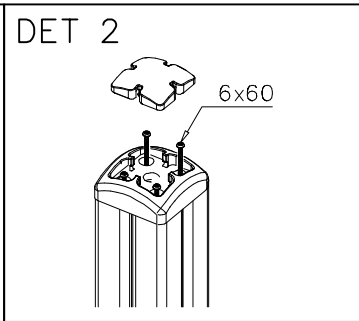

LAPPSET®

FOREST

ASENNUSOHJE
MONTERINGSANSVISNING
INSTALLATION INSTRUCTION
AUFBAUANLEITUNG
NOTICE D'INSTALLATION

REF: 138062
DATE: 15.6.2003

138062

001854	PCS 1	003613	PCS 1	005281	PCS 1	005606	PCS 1	006822	PCS 3	006828	PCS 2
							L 704		L 2250		L 2850
006834	PCS 2	006840	PCS 1	007077	PCS 1	007333	PCS 2	007530	PCS 2	008574	PCS 1
	L 3450		L 4050								
008701	PCS 2	008790	PCS 1	008875	PCS 1	008876	PCS 1	008901	PCS 1	008907	PCS 1
					GREEN		BLUE				
008910	PCS 1	008940	PCS 2	905051	PCS 12	905083	PCS 9	905104	PCS 36	905112	PCS 9
			L 704		Ø24/8.4		Ø32		M10		Ø22
905120	PCS 16	905137	PCS 8	905195	PCS 8	907043	PCS 1	909217	PCS 9	909238	PCS 12
	Ø14		YELLOW		YELLOW		L 2690		8x70		8x90
909521	PCS 9	909540	PCS 3	909575	PCS 2	980131	PCS 32	980151	PCS 9		PCS
							6x60		Ø16/8.4		
	PCS		PCS		PCS		PCS		PCS		PCS

EN Impact Area 51.6 m²

1: 50

(A)

(B)

(C)

(D)