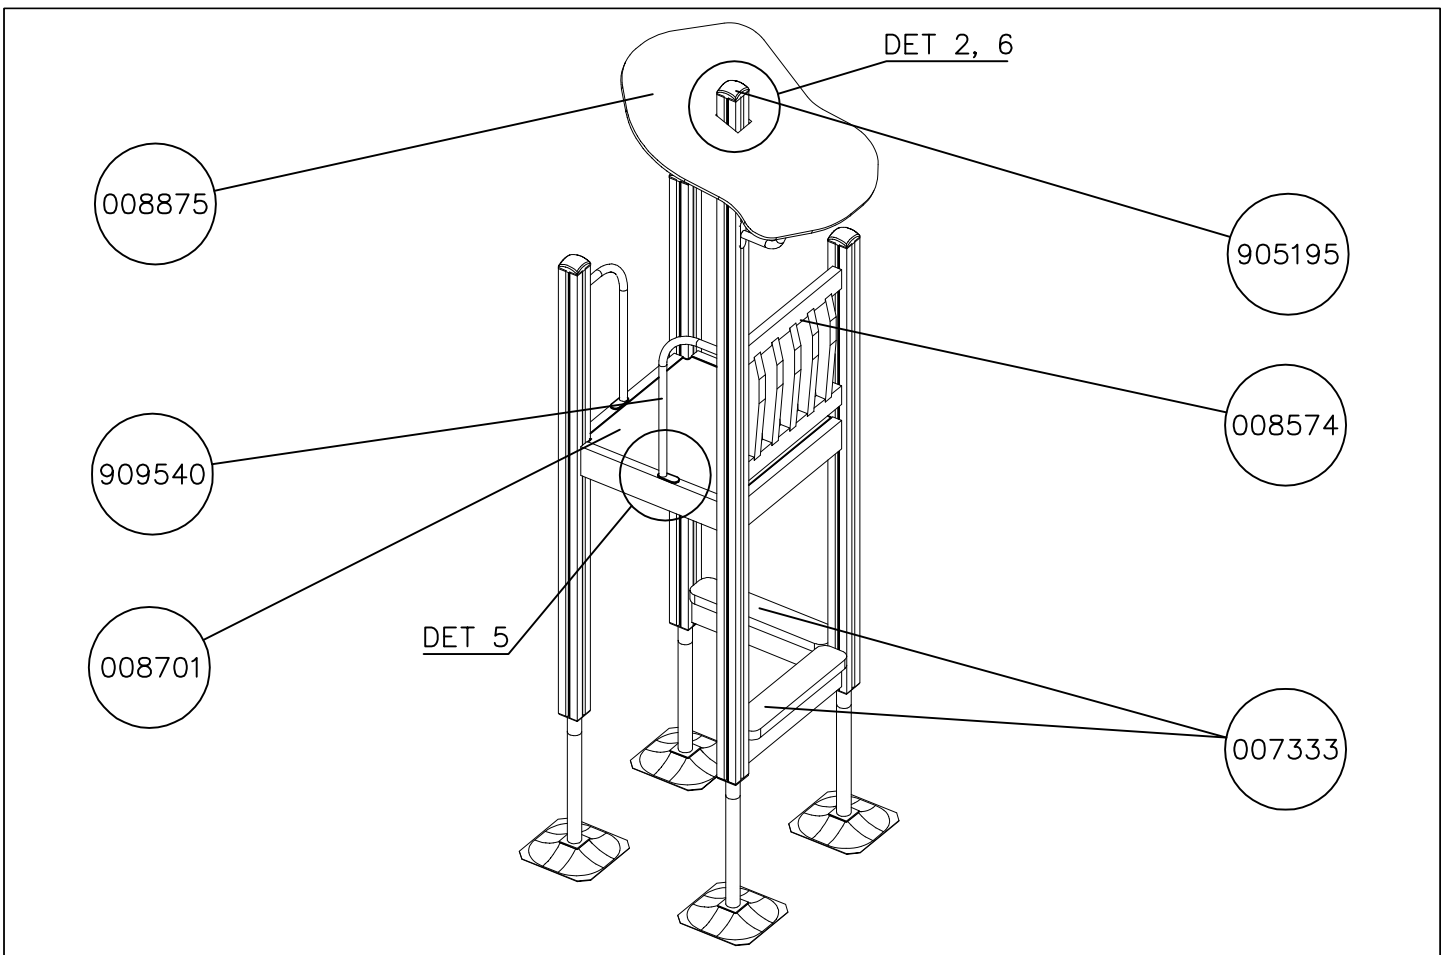

LAPPSET®

FOREST

ASENNUSOHJE
MONTERINGSANSVISNING
INSTALLATION INSTRUCTION
AUFBAUANLEITUNG
NOTICE D'INSTALLATION

REF: 138062
DATE: 15.6.2003

138062

001854	PCS 1	003613	PCS 1	005281	PCS 1	005606	PCS 1	006822	PCS 3	006828	PCS 2
							L 704		L 2250		L 2850
006834	PCS 2	006840	PCS 1	007077	PCS 1	007333	PCS 2	007530	PCS 2	008574	PCS 1
	L 3450		L 4050								
008701	PCS 2	008790	PCS 1	008875	PCS 1	008876	PCS 1	008901	PCS 1	008907	PCS 1
					GREEN		BLUE				
008910	PCS 1	008940	PCS 2	905051	PCS 12	905083	PCS 9	905104	PCS 36	905112	PCS 9
			L 704		Ø24/8.4		Ø32		M10		Ø22
905120	PCS 16	905137	PCS 8	905195	PCS 8	907043	PCS 1	909217	PCS 9	909238	PCS 12
	Ø14		YELLOW		YELLOW		L 2690		8x70		8x90
909521	PCS 9	909540	PCS 3	909575	PCS 2	980131	PCS 32	980151	PCS 9		PCS
							6x60		Ø16/8.4		
	PCS		PCS		PCS		PCS		PCS		PCS

EN Impact Area 51.6 m²

1: 50

(A)

(B)

(C)

(D)