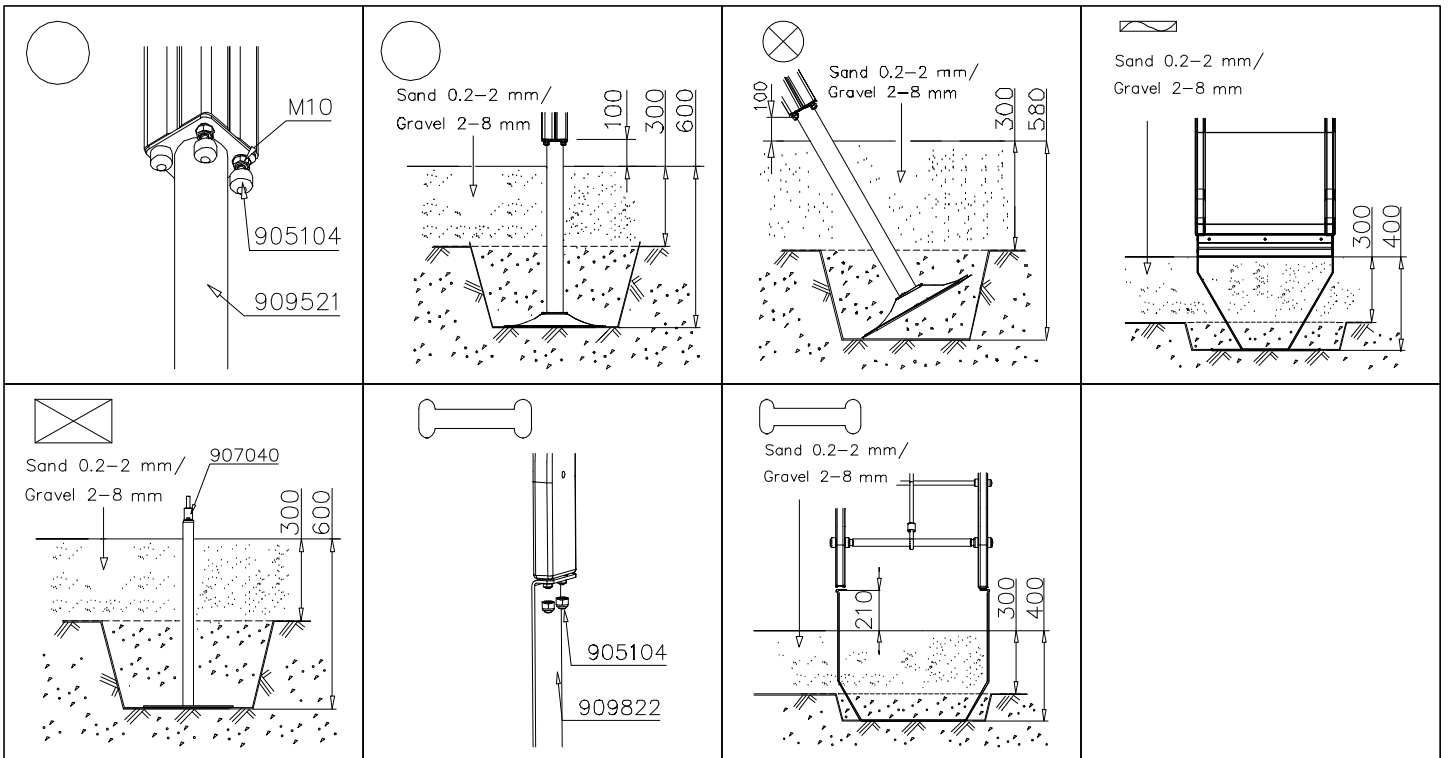

LAPPSET®

FOREST

ASENNUSOHJE
MONTERINGSANSVISNING
INSTALLATION INSTRUCTION
AUFBAUANLEITUNG
NOTICE D'INSTALLATION

REF: 138062
DATE: 15.6.2003

138062

001854	PCS 1	003613	PCS 1	005281	PCS 1	005606	PCS 1	006822	PCS 3	006828	PCS 2
							L 704		L 2250		L 2850
006834	PCS 2	006840	PCS 1	007077	PCS 1	007333	PCS 2	007530	PCS 2	008574	PCS 1
	L 3450		L 4050								
008701	PCS 2	008790	PCS 1	008875	PCS 1	008876	PCS 1	008901	PCS 1	008907	PCS 1
					GREEN		BLUE				
008910	PCS 1	008940	PCS 2	905051	PCS 12	905083	PCS 9	905104	PCS 36	905112	PCS 9
			L 704		Ø24/8.4		Ø32		M10		Ø22
905120	PCS 16	905137	PCS 8	905195	PCS 8	907043	PCS 1	909217	PCS 9	909238	PCS 12
	Ø14		YELLOW		YELLOW		L 2690		8x70		8x90
909521	PCS 9	909540	PCS 3	909575	PCS 2	980131	PCS 32	980151	PCS 9		PCS
							6x60		Ø16/8.4		
	PCS		PCS		PCS		PCS		PCS		PCS

EN Impact Area 51.6 m²

1: 50

(A)

(B)

(C)

(D)