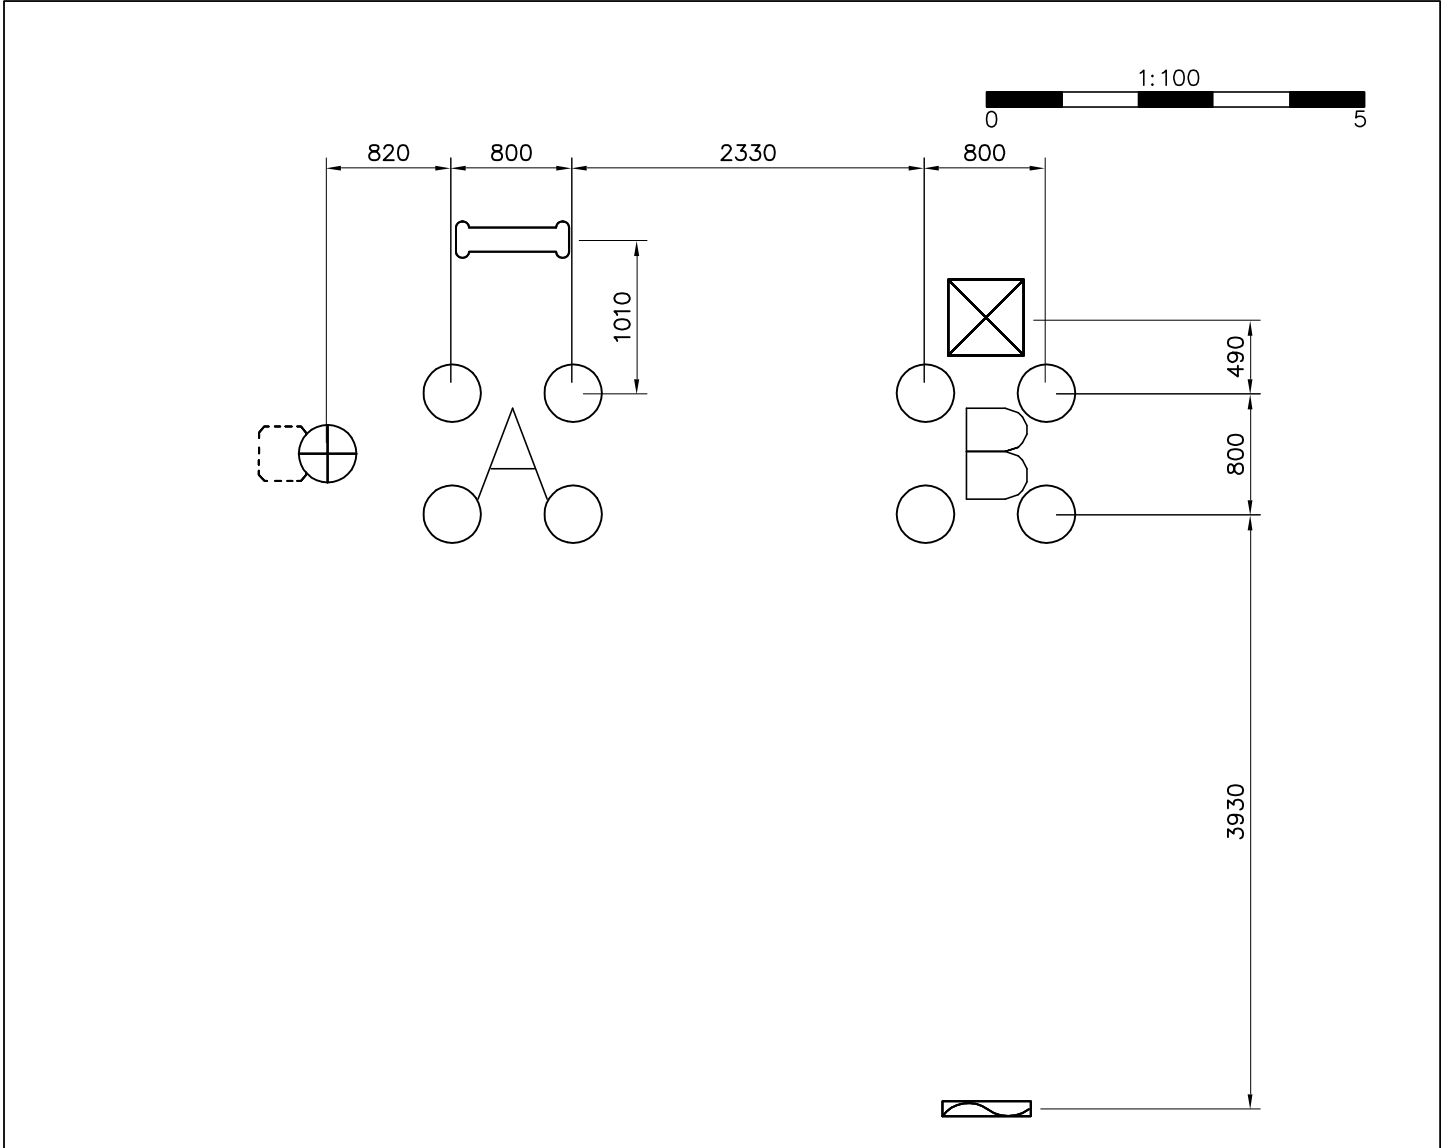

LAPPSET®

FOREST

ASENNUSOHJE
MONTERINGSANSVISNING
INSTALLATION INSTRUCTION
AUFBAUANLEITUNG
NOTICE D'INSTALLATION

REF: 138062
DATE: 15.6.2003

138062

001854	PCS 1	003613	PCS 1	005281	PCS 1	005606	PCS 1	006822	PCS 3	006828	PCS 2
							L 704		L 2250		L 2850
006834	PCS 2	006840	PCS 1	007077	PCS 1	007333	PCS 2	007530	PCS 2	008574	PCS 1
	L 3450		L 4050								
008701	PCS 2	008790	PCS 1	008875	PCS 1	008876	PCS 1	008901	PCS 1	008907	PCS 1
					GREEN		BLUE				
008910	PCS 1	008940	PCS 2	905051	PCS 12	905083	PCS 9	905104	PCS 36	905112	PCS 9
			L 704		Ø24/8.4		Ø32		M10		Ø22
905120	PCS 16	905137	PCS 8	905195	PCS 8	907043	PCS 1	909217	PCS 9	909238	PCS 12
	Ø14		YELLOW		YELLOW		L 2690		8x70		8x90
909521	PCS 9	909540	PCS 3	909575	PCS 2	980131	PCS 32	980151	PCS 9		PCS
							6x60		Ø16/8.4		
	PCS		PCS		PCS		PCS		PCS		PCS

EN Impact Area 51.6 m²

1: 50

(A)

(B)

(C)

(D)