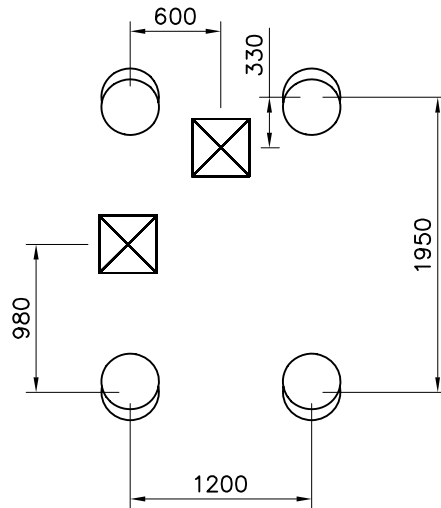

## 138070M

—— EN Impact Area 20.3 m<sup>2</sup>  
 - - - - Falling Space 20,3 m<sup>2</sup>  
 Max Falling Height 2150 mm