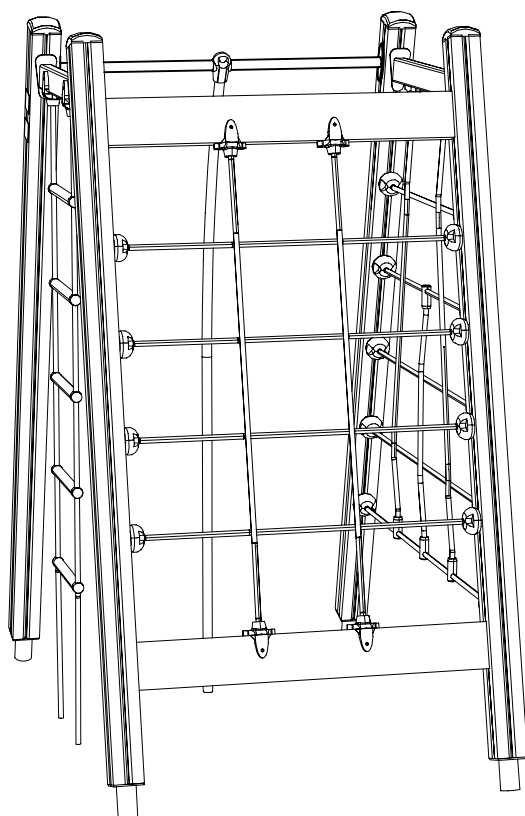

## 138070M

—— EN Impact Area 20.3 m<sup>2</sup>  
 - - - - Falling Space 20,3 m<sup>2</sup>  
 Max Falling Height 2150 mm