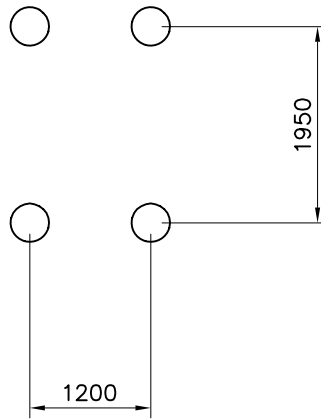

LAPPSET®

FINNO

ASENNUSOHJE
MONTERINGSANSVISNING
INSTALLATION INSTRUCTION
AUFBAUANLEITUNG
NOTICE D'INSTALLATION

REF: 138072M
DATE: 23.9.2010

138072M

EN Impact Area 20.6 m²
MAX FALLING HEIGHT 2160 mm.

Max falling height.