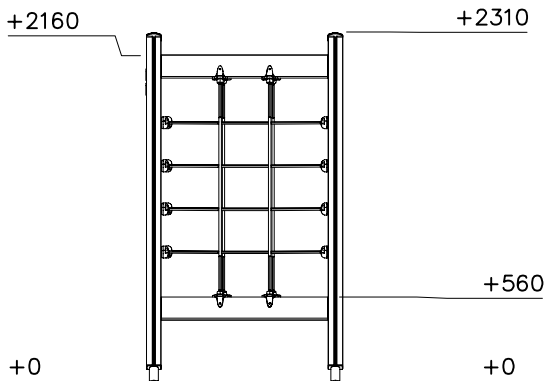

LAPPSET®

FINNO

ASENNUSOHJE
MONTERINGSANSVISNING
INSTALLATION INSTRUCTION
AUFBAUANLEITUNG
NOTICE D'INSTALLATION

REF: 138072M
DATE: 23.9.2010

138072M

EN Impact Area 20.6 m²
MAX FALLING HEIGHT 2160 mm.

Max falling height.