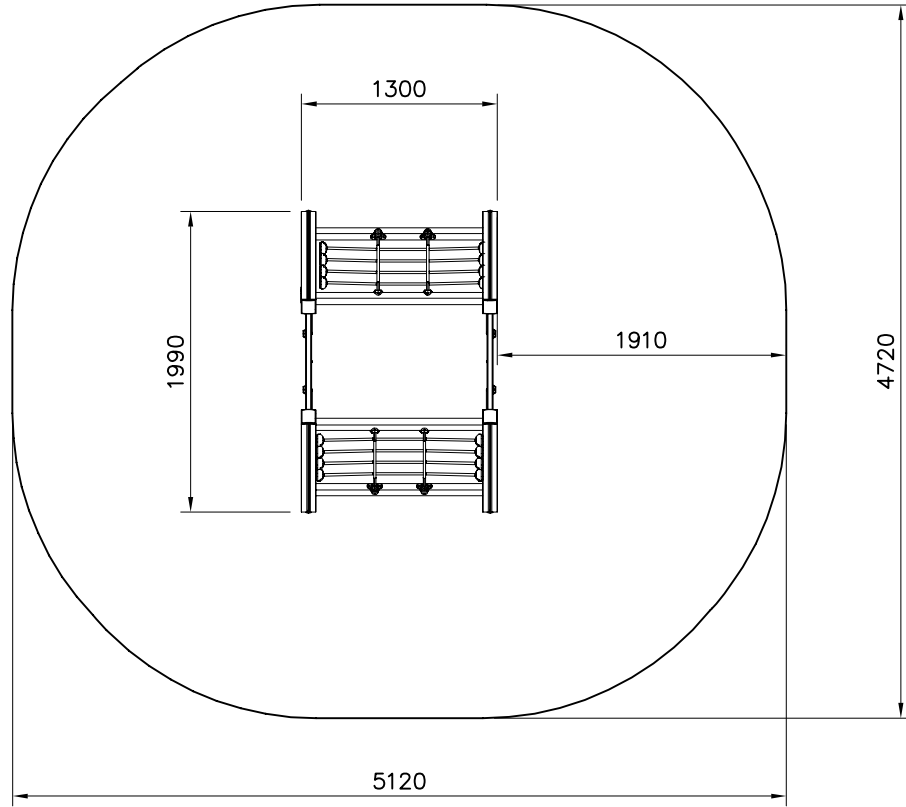

LAPPSET®

FINNO

ASENNUSOHJE
MONTERINGSANSVISNING
INSTALLATION INSTRUCTION
AUFBAUANLEITUNG
NOTICE D'INSTALLATION

REF: 138072M
DATE: 23.9.2010

138072M

EN Impact Area 20.6 m²
MAX FALLING HEIGHT 2160 mm.

Max falling height.