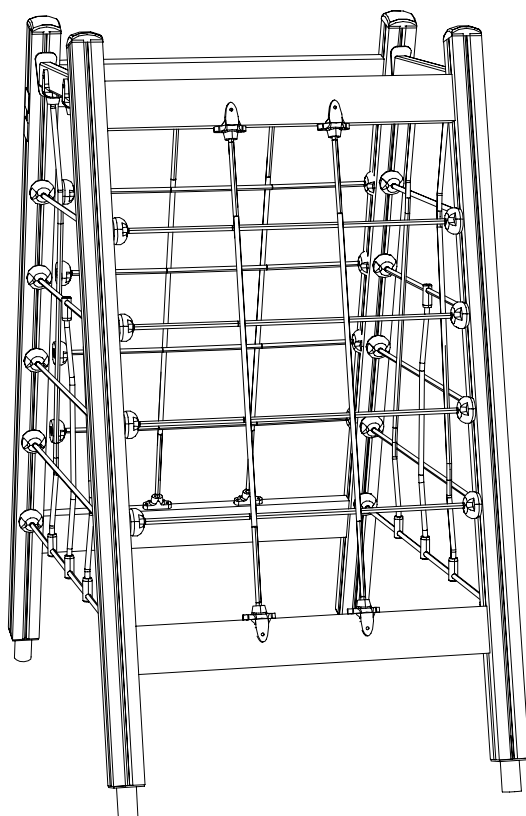

LAPPSET®

FINNO

ASENNUSOHJE
MONTERINGSANSVISNING
INSTALLATION INSTRUCTION
AUFBAUANLEITUNG
NOTICE D'INSTALLATION

REF: 138072M
DATE: 23.9.2010

138072M

EN Impact Area 20.6 m²
MAX FALLING HEIGHT 2160 mm.

Max falling height.