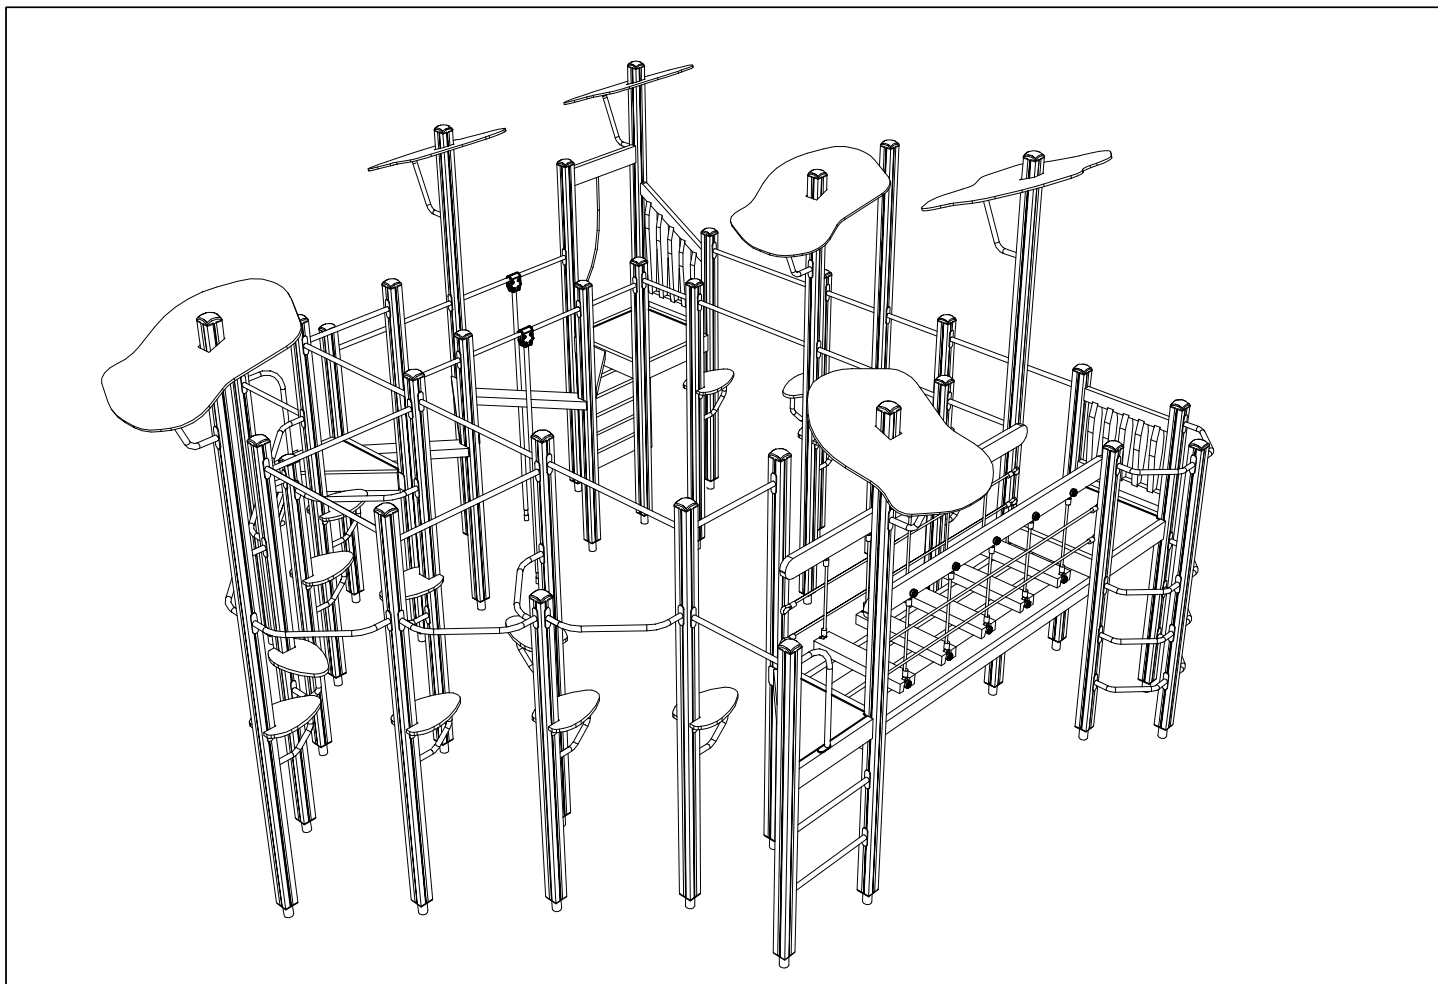

LAPPSET®

FOREST

ASENNUSOHJE
MONTERINGSANSVISNING
INSTALLATION INSTRUCTION
AUFBAUANLEITUNG
NOTICE D'INSTALLATION

REF: 138073
DATE: 15.6.2003

138073

001855  PCS 1	003990  PCS 14	006822  PCS 17 L 2250	006828  PCS 9 L 2850	006834  PCS 5 L 3450	006840  PCS 2 L 4050
007224  PCS 1	008572  PCS 1	008574  PCS 1	008701  PCS 2	008705  PCS 2	008875  PCS 5 GREEN
008876  PCS 1 BLUE	008901  PCS 1	008910  PCS 1	905083  PCS 154 Ø32	905104  PCS 136	905112  PCS 154 Ø22
905120  PCS 66 Ø14	905137  PCS 33 YELLOW	905195  PCS 33 YELLOW	909217  PCS 154 8x70	909521  PCS 34	909540  PCS 2
909542  PCS 10 L 1104	909543  PCS 7 L 705	909548  PCS 4 L 505	909575  PCS 6	909892  PCS 8	909893  PCS 8
980131  PCS 132 6x60	980151  PCS 154 Ø16/8.4				

<p>Copyright Lappset Group Ltd</p>			

<p>DET 1</p>	<p>DET 2</p>	<p>DET 3</p>	<p>DET 4</p>
<p>DET 5</p>	<p>DET 6</p>		