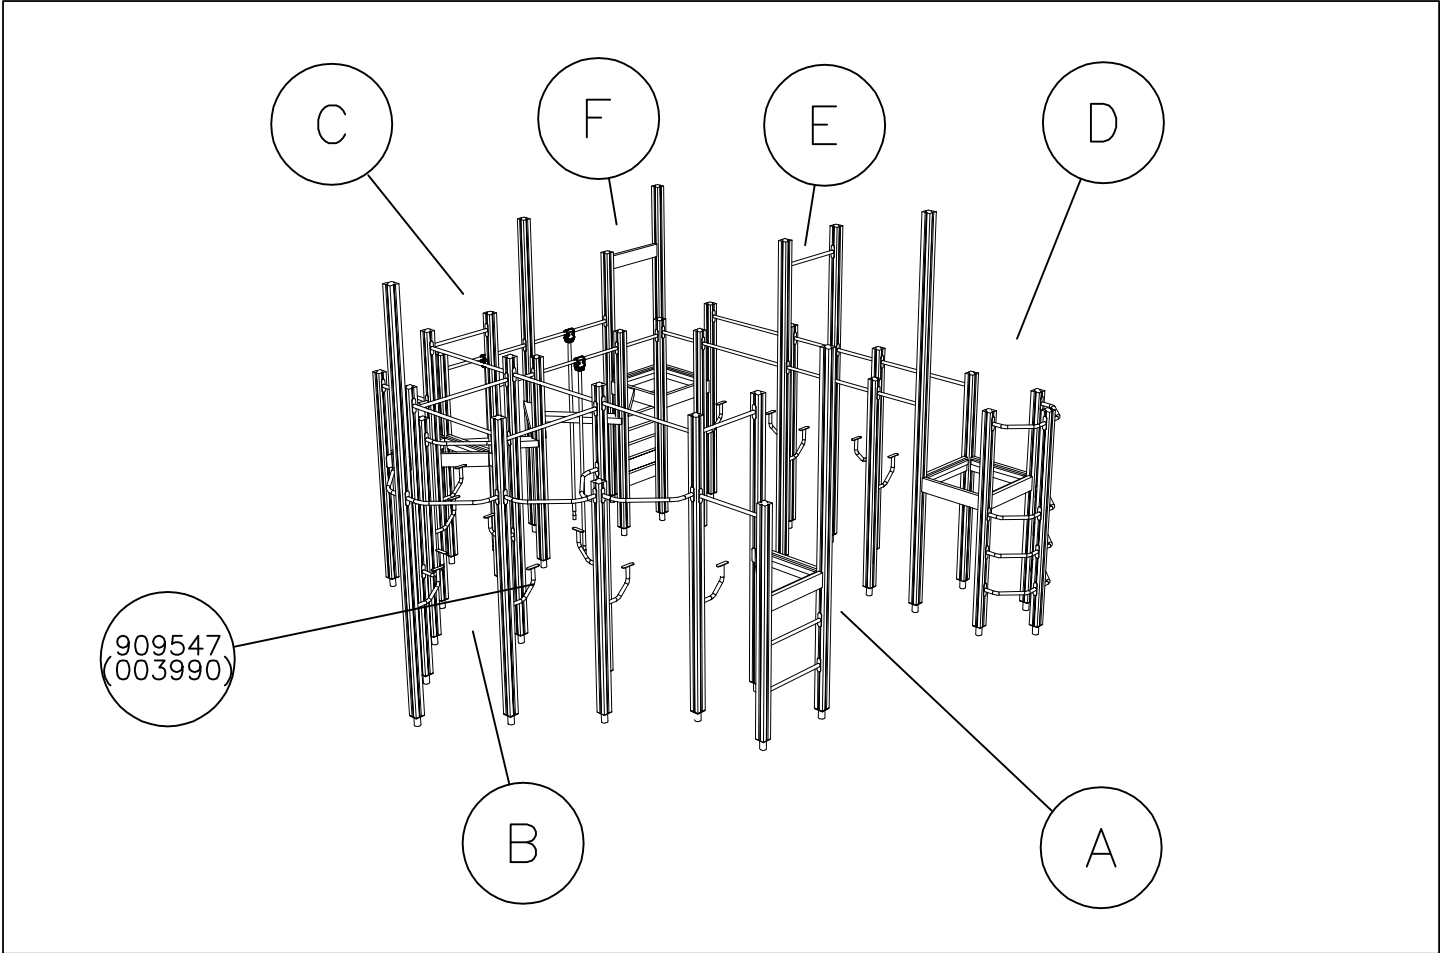

LAPPSET®

FOREST

ASENNUSOHJE
MONTERINGSANSVISNING
INSTALLATION INSTRUCTION
AUFBAUANLEITUNG
NOTICE D'INSTALLATION

REF: 138073
DATE: 15.6.2003

138073

001855  PCS 1	003990  PCS 14	006822  PCS 17 L 2250	006828  PCS 9 L 2850	006834  PCS 5 L 3450	006840  PCS 2 L 4050
007224  PCS 1	008572  PCS 1	008574  PCS 1	008701  PCS 2	008705  PCS 2	008875  PCS 5 GREEN
008876  PCS 1 BLUE	008901  PCS 1	008910  PCS 1	905083  PCS 154 Ø32	905104  PCS 136	905112  PCS 154 Ø22
905120  PCS 66 Ø14	905137  PCS 33 YELLOW	905195  PCS 33 YELLOW	909217  PCS 154 8x70	909521  PCS 34	909540  PCS 2
909542  PCS 10 L 1104	909543  PCS 7 L 705	909548  PCS 4 L 505	909575  PCS 6	909892  PCS 8	909893  PCS 8
980131  PCS 132 6x60	980151  PCS 154 Ø16/8.4				

<p>Copyright Lappset Group Ltd</p>			

<p>DET 1</p>	<p>DET 2</p>	<p>DET 3</p>	<p>DET 4</p>
<p>DET 5</p>	<p>DET 6</p>		