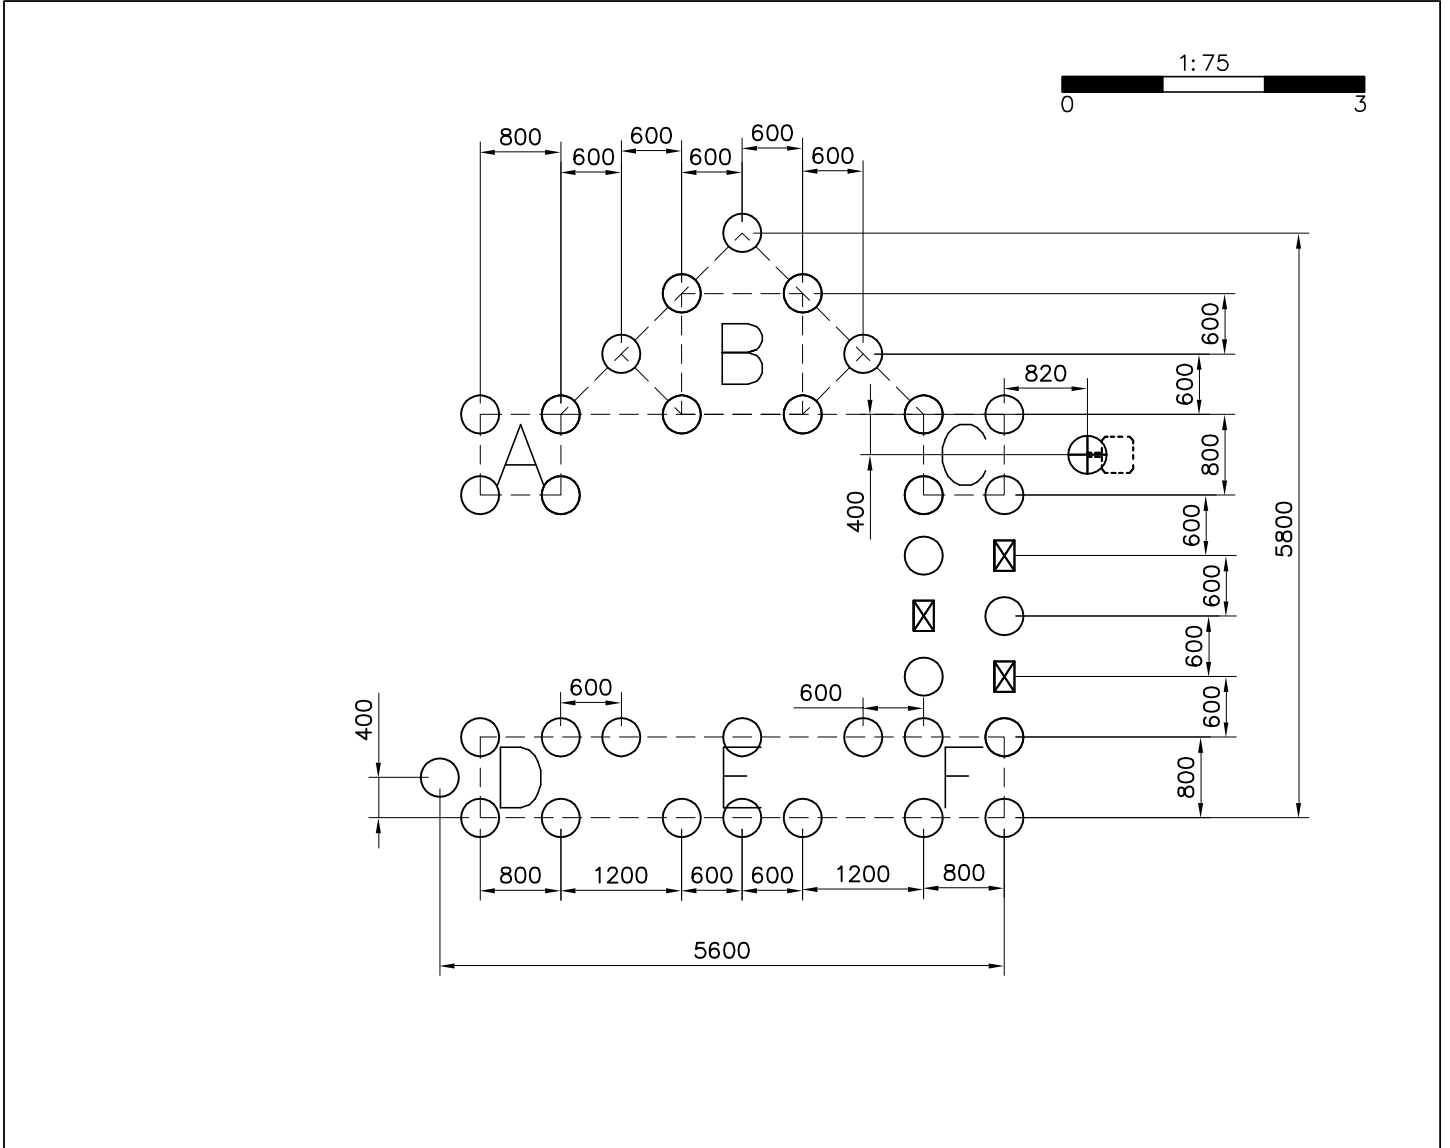

LAPPSET®

FOREST

ASENNUSOHJE
MONTERINGSANSVISNING
INSTALLATION INSTRUCTION
AUFBAUANLEITUNG
NOTICE D'INSTALLATION

REF: 138073
DATE: 15.6.2003

138073

001855  PCS 1	003990  PCS 14	006822  PCS 17 L 2250	006828  PCS 9 L 2850	006834  PCS 5 L 3450	006840  PCS 2 L 4050
007224  PCS 1	008572  PCS 1	008574  PCS 1	008701  PCS 2	008705  PCS 2	008875  PCS 5 GREEN
008876  PCS 1 BLUE	008901  PCS 1	008910  PCS 1	905083  PCS 154 Ø32	905104  PCS 136	905112  PCS 154 Ø22
905120  PCS 66 Ø14	905137  PCS 33 YELLOW	905195  PCS 33 YELLOW	909217  PCS 154 8x70	909521  PCS 34	909540  PCS 2
909542  PCS 10 L 1104	909543  PCS 7 L 705	909548  PCS 4 L 505	909575  PCS 6	909892  PCS 8	909893  PCS 8
980131  PCS 132 6x60	980151  PCS 154 Ø16/8.4				

<p>Copyright Lappset Group Ltd</p>			

<p>DET 1</p>	<p>DET 2</p>	<p>DET 3</p>	<p>DET 4</p>
<p>DET 5</p>	<p>DET 6</p>		