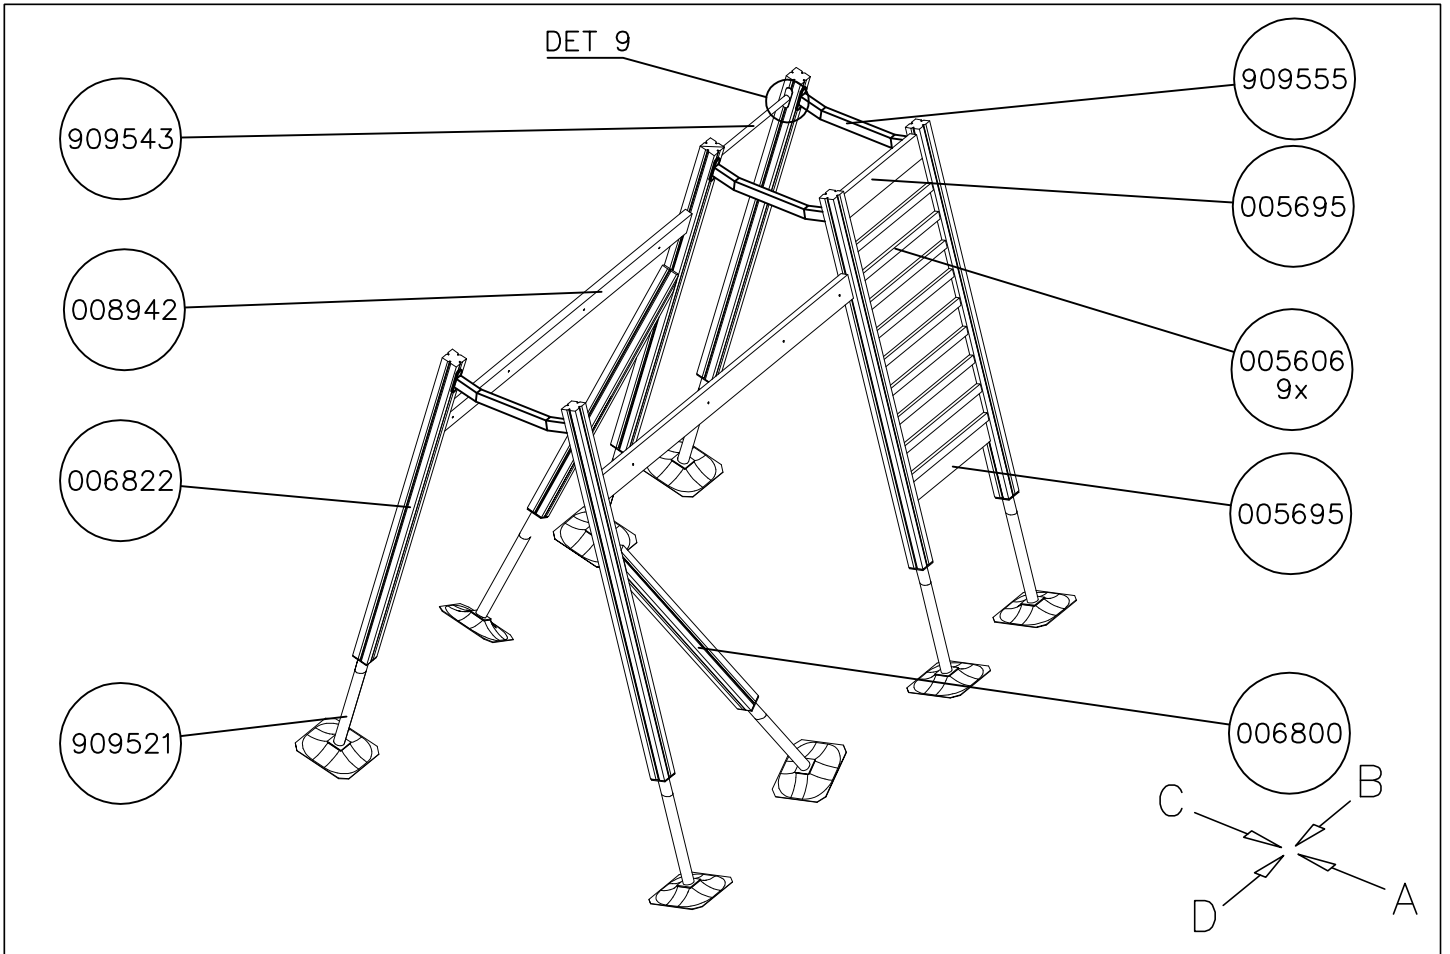

LAPPSET®

FOREST

ASENNUSOHJE
MONTERINGSANSVISNING
INSTALLATION INSTRUCTION
AUFBAUANLEITUNG
NOTICE D'INSTALLATION

REF: 138075
DATE: 1.4.2005

138075

005606  L 704	PCS 9	005695  L 704	PCS 2	006800  L 1530	PCS 2	006822  L 2250	PCS 6	006942 	PCS 2	007552 	PCS 2
008922 	PCS 1	008942  L 2303	PCS 2	900240  8x70	PCS 16	905051  Ø24/8.5	PCS 56	905083  Ø32	PCS 6	905104  M10	PCS 32
905112  Ø22	PCS 58	905120  Ø14	PCS 12	905137  YELLOW	PCS 6	905195  YELLOW	PCS 6	907040 	PCS 1	907044  L 2090	PCS 1
909072 	PCS 2	909118  8x70	PCS 8	909210  8x40	PCS 4	909217  8x70	PCS 30	909231  8x130	PCS 2	909233  8x100	PCS 2
909238  8x90	PCS 52	909267  8x70	PCS 6	909521  Ø16/8.4	PCS 8	909543  L 705	PCS 1	909555 	PCS 3	980131  6x60	PCS 24
980150  M8	PCS 18	980151  Ø16/8.4	PCS 58		PCS		PCS		PCS		PCS
	PCS		PCS		PCS		PCS		PCS		PCS

EN Impact Area 30.4 m²

<p>DET 1</p>	<p>DET 2</p>	<p>DET 3</p>	<p>DET 4</p>
<p>DET 5</p>	<p>DET 6</p>	<p>DET 7</p>	<p>DET 8</p>
<p>DET 9</p>	<p>DET 10</p>	<p>DET 11</p>	

(A)

1: 50

(B)

(C)

(D)