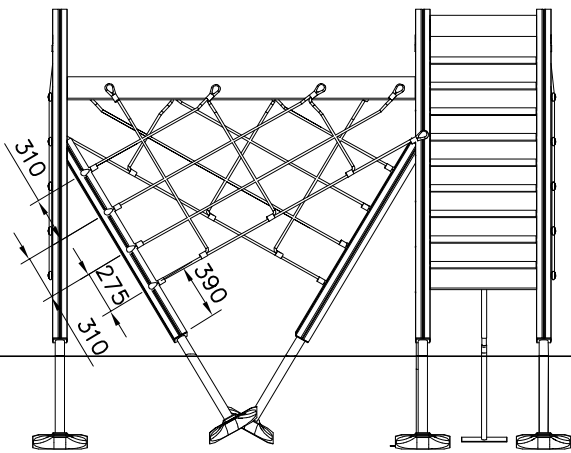

LAPPSET®

FOREST

ASENNUSOHJE
MONTERINGSANSVISNING
INSTALLATION INSTRUCTION
AUFBAUANLEITUNG
NOTICE D'INSTALLATION

REF: 138075
DATE: 1.4.2005

138075

005606  L 704	PCS 9	005695  L 704	PCS 2	006800  L 1530	PCS 2	006822  L 2250	PCS 6	006942 	PCS 2	007552 	PCS 2
008922 	PCS 1	008942  L 2303	PCS 2	900240  8x70	PCS 16	905051  Ø24/8.5	PCS 56	905083  Ø32	PCS 6	905104  M10	PCS 32
905112  Ø22	PCS 58	905120  Ø14	PCS 12	905137  YELLOW	PCS 6	905195  YELLOW	PCS 6	907040 	PCS 1	907044  L 2090	PCS 1
909072 	PCS 2	909118  8x70	PCS 8	909210  8x40	PCS 4	909217  8x70	PCS 30	909231  8x130	PCS 2	909233  8x100	PCS 2
909238  8x90	PCS 52	909267  8x70	PCS 6	909521  Ø16/8.4	PCS 8	909543  L 705	PCS 1	909555 	PCS 3	980131  6x60	PCS 24
980150  M8	PCS 18	980151  Ø16/8.4	PCS 58		PCS		PCS		PCS		PCS
	PCS		PCS		PCS		PCS		PCS		PCS

EN Impact Area 30.4 m²

<p>DET 1</p>	<p>DET 2</p>	<p>DET 3</p>	<p>DET 4</p>
<p>DET 5</p>	<p>DET 6</p>	<p>DET 7</p>	<p>DET 8</p>
<p>DET 9</p>	<p>DET 10</p>	<p>DET 11</p>	

(A)

1: 50

(B)

(C)

(D)