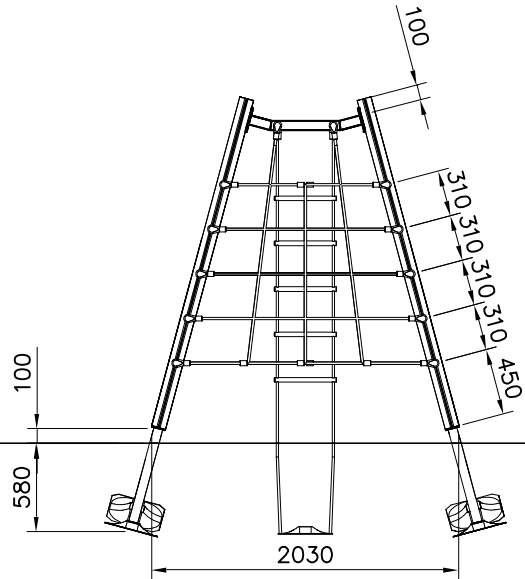

LAPPSET®

FOREST

ASENNUSOHJE
MONTERINGSANSVISNING
INSTALLATION INSTRUCTION
AUFBAUANLEITUNG
NOTICE D'INSTALLATION

REF: 138075
DATE: 1.4.2005

138075

005606  L 704	PCS 9	005695  L 704	PCS 2	006800  L 1530	PCS 2	006822  L 2250	PCS 6	006942 	PCS 2	007552 	PCS 2
008922 	PCS 1	008942  L 2303	PCS 2	900240  8x70	PCS 16	905051  Ø24/8.5	PCS 56	905083  Ø32	PCS 6	905104  M10	PCS 32
905112  Ø22	PCS 58	905120  Ø14	PCS 12	905137  YELLOW	PCS 6	905195  YELLOW	PCS 6	907040 	PCS 1	907044  L 2090	PCS 1
909072 	PCS 2	909118  8x70	PCS 8	909210  8x40	PCS 4	909217  8x70	PCS 30	909231  8x130	PCS 2	909233  8x100	PCS 2
909238  8x90	PCS 52	909267  8x70	PCS 6	909521  Ø16/8.4	PCS 8	909543  L 705	PCS 1	909555 	PCS 3	980131  6x60	PCS 24
980150  M8	PCS 18	980151  Ø16/8.4	PCS 58		PCS		PCS		PCS		PCS
	PCS		PCS		PCS		PCS		PCS		PCS

EN Impact Area 30.4 m²

<p>DET 1</p>	<p>DET 2</p>	<p>DET 3</p>	<p>DET 4</p>
<p>DET 5</p>	<p>DET 6</p>	<p>DET 7</p>	<p>DET 8</p>
<p>DET 9</p>	<p>DET 10</p>	<p>DET 11</p>	

(A)

1: 50

(B)

(C)

(D)