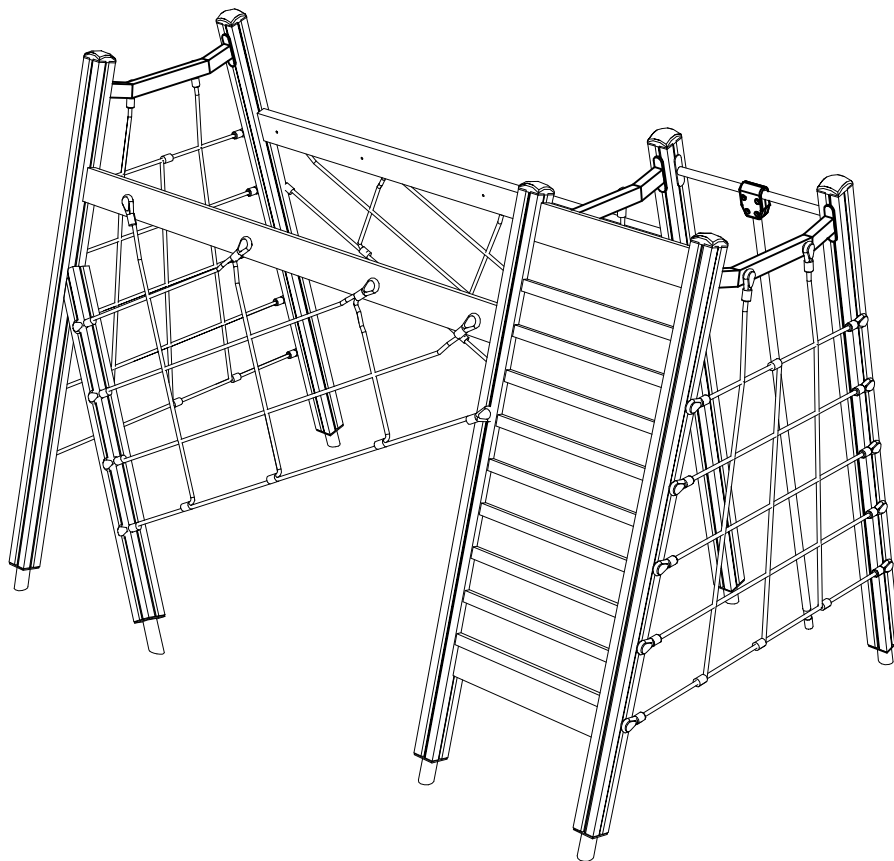

LAPPSET®

FOREST

ASENNUSOHJE
MONTERINGSANSVISNING
INSTALLATION INSTRUCTION
AUFBAUANLEITUNG
NOTICE D'INSTALLATION

REF: 138075
DATE: 1.4.2005

138075

005606  L 704	PCS 9	005695  L 704	PCS 2	006800  L 1530	PCS 2	006822  L 2250	PCS 6	006942 	PCS 2	007552 	PCS 2
008922 	PCS 1	008942  L 2303	PCS 2	900240  8x70	PCS 16	905051  Ø24/8.5	PCS 56	905083  Ø32	PCS 6	905104  M10	PCS 32
905112  Ø22	PCS 58	905120  Ø14	PCS 12	905137  YELLOW	PCS 6	905195  YELLOW	PCS 6	907040 	PCS 1	907044  L 2090	PCS 1
909072 	PCS 2	909118  8x70	PCS 8	909210  8x40	PCS 4	909217  8x70	PCS 30	909231  8x130	PCS 2	909233  8x100	PCS 2
909238  8x90	PCS 52	909267  8x70	PCS 6	909521  Ø16/8.4	PCS 8	909543  L 705	PCS 1	909555 	PCS 3	980131  6x60	PCS 24
980150  M8	PCS 18	980151  Ø16/8.4	PCS 58		PCS		PCS		PCS		PCS
	PCS		PCS		PCS		PCS		PCS		PCS

EN Impact Area 30.4 m²

<p>DET 1</p>	<p>DET 2</p>	<p>DET 3</p>	<p>DET 4</p>
<p>DET 5</p>	<p>DET 6</p>	<p>DET 7</p>	<p>DET 8</p>
<p>DET 9</p>	<p>DET 10</p>	<p>DET 11</p>	

(A)

1: 50

(B)

(C)

(D)