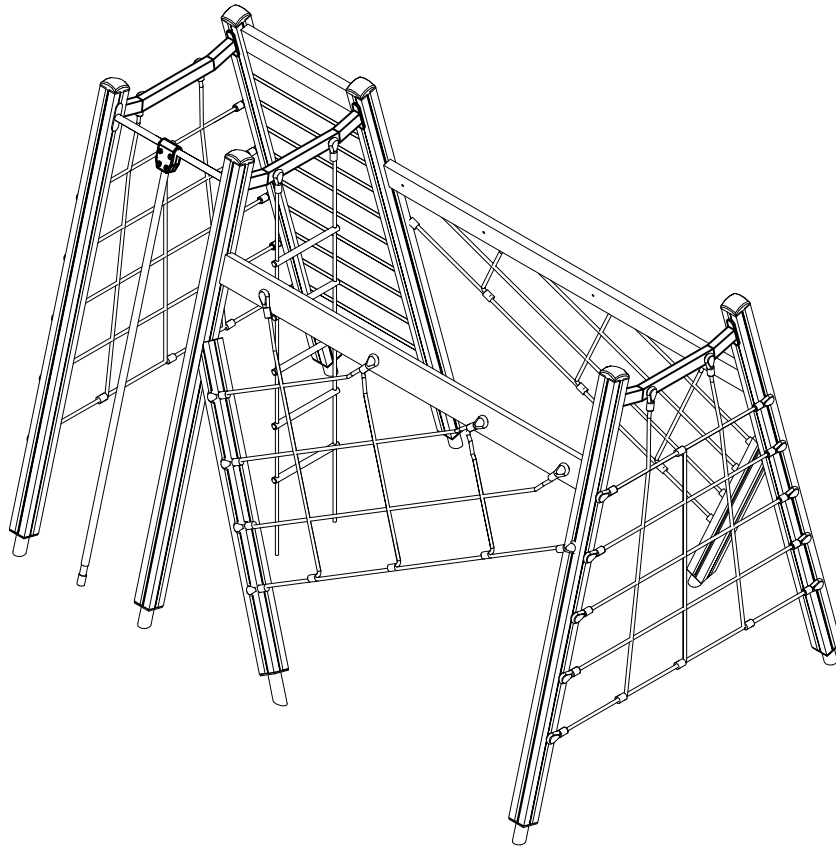

LAPPSET®

FOREST

ASENNUSOHJE
MONTERINGSANSVISNING
INSTALLATION INSTRUCTION
AUFBAUANLEITUNG
NOTICE D'INSTALLATION

REF: 138075
DATE: 1.4.2005

138075

005606  L 704	PCS 9	005695  L 704	PCS 2	006800  L 1530	PCS 2	006822  L 2250	PCS 6	006942 	PCS 2	007552 	PCS 2
008922 	PCS 1	008942  L 2303	PCS 2	900240  8x70	PCS 16	905051  Ø24/8.5	PCS 56	905083  Ø32	PCS 6	905104  M10	PCS 32
905112  Ø22	PCS 58	905120  Ø14	PCS 12	905137  YELLOW	PCS 6	905195  YELLOW	PCS 6	907040 	PCS 1	907044  L 2090	PCS 1
909072 	PCS 2	909118  8x70	PCS 8	909210  8x40	PCS 4	909217  8x70	PCS 30	909231  8x130	PCS 2	909233  8x100	PCS 2
909238  8x90	PCS 52	909267  8x70	PCS 6	909521  Ø16/8.4	PCS 8	909543  L 705	PCS 1	909555 	PCS 3	980131  6x60	PCS 24
980150  M8	PCS 18	980151  Ø16/8.4	PCS 58		PCS		PCS		PCS		PCS
	PCS		PCS		PCS		PCS		PCS		PCS

EN Impact Area 30.4 m²

<p>DET 1</p>	<p>DET 2</p>	<p>DET 3</p>	<p>DET 4</p>
<p>DET 5</p>	<p>DET 6</p>	<p>DET 7</p>	<p>DET 8</p>
<p>DET 9</p>	<p>DET 10</p>	<p>DET 11</p>	

(A)

1: 50

(B)

(C)

(D)