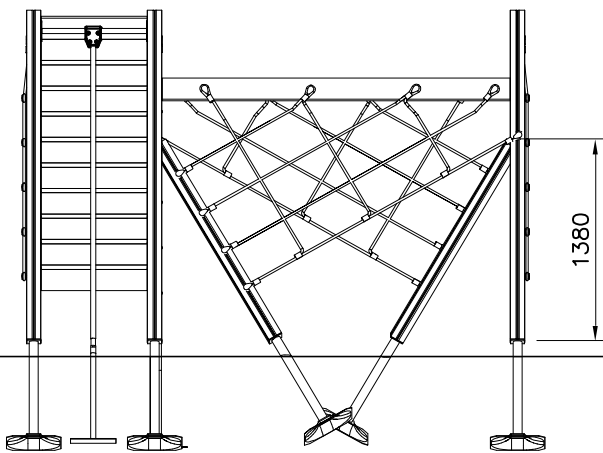

LAPPSET®

FOREST

ASENNUSOHJE
MONTERINGSANSVISNING
INSTALLATION INSTRUCTION
AUFBAUANLEITUNG
NOTICE D'INSTALLATION

REF: 138075
DATE: 1.4.2005

138075

005606  L 704	PCS 9	005695  L 704	PCS 2	006800  L 1530	PCS 2	006822  L 2250	PCS 6	006942 	PCS 2	007552 	PCS 2
008922 	PCS 1	008942  L 2303	PCS 2	900240  8x70	PCS 16	905051  Ø24/8.5	PCS 56	905083  Ø32	PCS 6	905104  M10	PCS 32
905112  Ø22	PCS 58	905120  Ø14	PCS 12	905137  YELLOW	PCS 6	905195  YELLOW	PCS 6	907040 	PCS 1	907044  L 2090	PCS 1
909072 	PCS 2	909118  8x70	PCS 8	909210  8x40	PCS 4	909217  8x70	PCS 30	909231  8x130	PCS 2	909233  8x100	PCS 2
909238  8x90	PCS 52	909267  8x70	PCS 6	909521  Ø16/8.4	PCS 8	909543  L 705	PCS 1	909555 	PCS 3	980131  6x60	PCS 24
980150  M8	PCS 18	980151  Ø16/8.4	PCS 58		PCS		PCS		PCS		PCS
	PCS		PCS		PCS		PCS		PCS		PCS

EN Impact Area 30.4 m²

<p>DET 1</p>	<p>DET 2</p>	<p>DET 3</p>	<p>DET 4</p>
<p>DET 5</p>	<p>DET 6</p>	<p>DET 7</p>	<p>DET 8</p>
<p>DET 9</p>	<p>DET 10</p>	<p>DET 11</p>	

(A)

1: 50

(B)

(C)

(D)