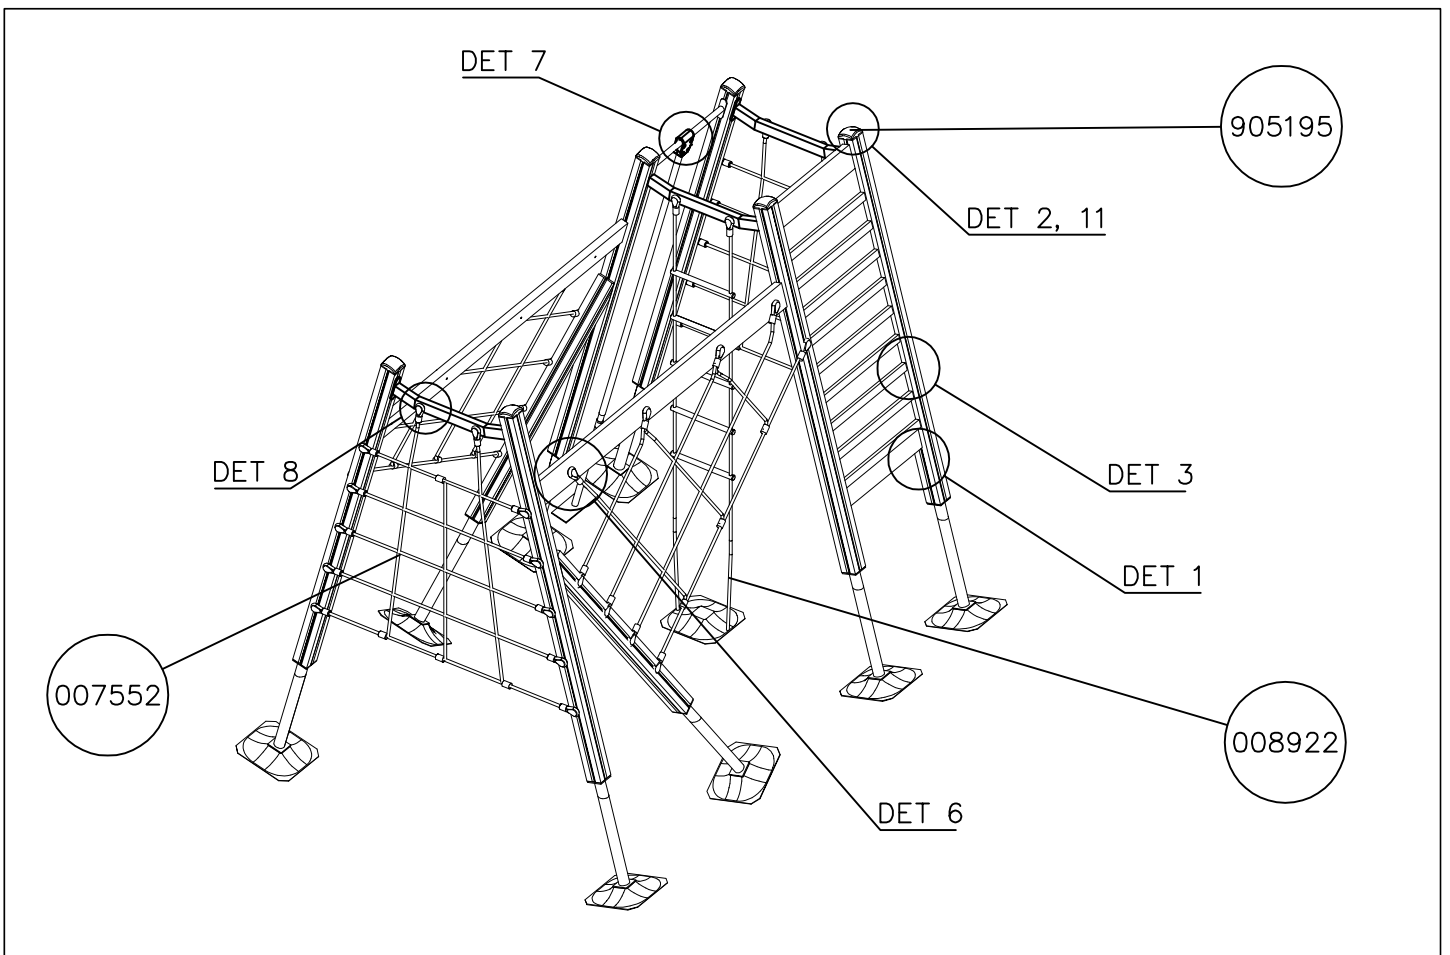

LAPPSET®

FOREST

ASENNUSOHJE
MONTERINGSANSVISNING
INSTALLATION INSTRUCTION
AUFBAUANLEITUNG
NOTICE D'INSTALLATION

REF: 138075
DATE: 1.4.2005

138075

005606  L 704	PCS 9	005695  L 704	PCS 2	006800  L 1530	PCS 2	006822  L 2250	PCS 6	006942 	PCS 2	007552 	PCS 2
008922 	PCS 1	008942  L 2303	PCS 2	900240  8x70	PCS 16	905051  Ø24/8.5	PCS 56	905083  Ø32	PCS 6	905104  M10	PCS 32
905112  Ø22	PCS 58	905120  Ø14	PCS 12	905137  YELLOW	PCS 6	905195  YELLOW	PCS 6	907040 	PCS 1	907044  L 2090	PCS 1
909072 	PCS 2	909118  8x70	PCS 8	909210  8x40	PCS 4	909217  8x70	PCS 30	909231  8x130	PCS 2	909233  8x100	PCS 2
909238  8x90	PCS 52	909267  8x70	PCS 6	909521  Ø16/8.4	PCS 8	909543  L 705	PCS 1	909555 	PCS 3	980131  6x60	PCS 24
980150  M8	PCS 18	980151  Ø16/8.4	PCS 58		PCS		PCS		PCS		PCS
	PCS		PCS		PCS		PCS		PCS		PCS

EN Impact Area 30.4 m²

<p>DET 1</p>	<p>DET 2</p>	<p>DET 3</p>	<p>DET 4</p>
<p>DET 5</p>	<p>DET 6</p>	<p>DET 7</p>	<p>DET 8</p>
<p>DET 9</p>	<p>DET 10</p>	<p>DET 11</p>	

(A)

1: 50

(B)

(C)

(D)