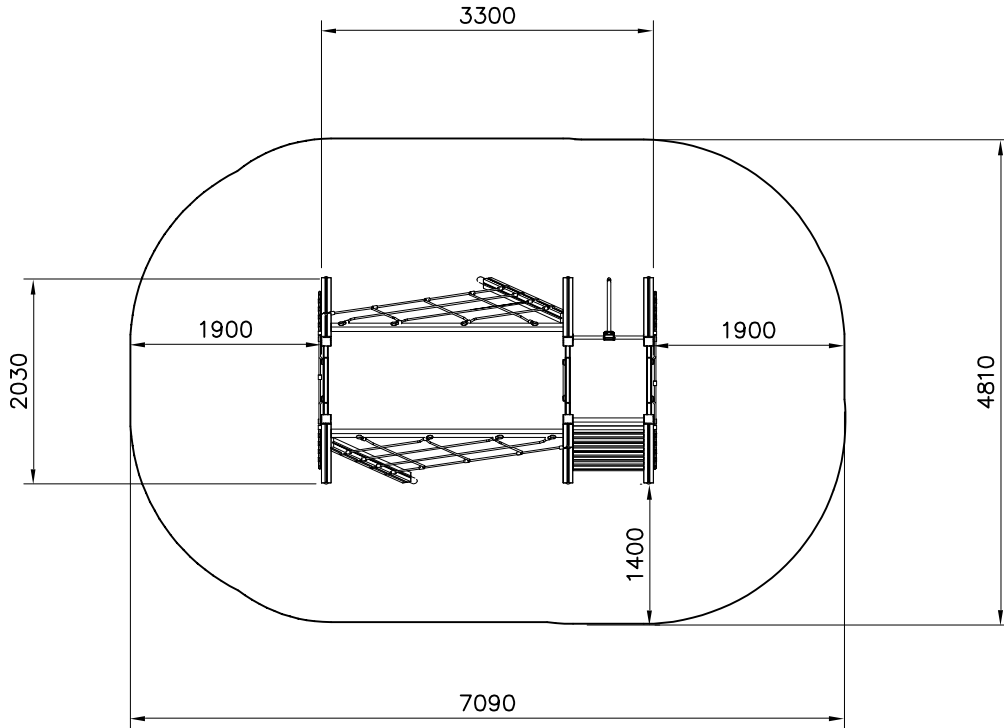

LAPPSET®

FOREST

ASENNUSOHJE
MONTERINGSANSVISNING
INSTALLATION INSTRUCTION
AUFBAUANLEITUNG
NOTICE D'INSTALLATION

REF: 138075
DATE: 1.4.2005

138075

005606  L 704	PCS 9	005695  L 704	PCS 2	006800  L 1530	PCS 2	006822  L 2250	PCS 6	006942 	PCS 2	007552 	PCS 2
008922 	PCS 1	008942  L 2303	PCS 2	900240  8x70	PCS 16	905051  Ø24/8.5	PCS 56	905083  Ø32	PCS 6	905104  M10	PCS 32
905112  Ø22	PCS 58	905120  Ø14	PCS 12	905137  YELLOW	PCS 6	905195  YELLOW	PCS 6	907040 	PCS 1	907044  L 2090	PCS 1
909072 	PCS 2	909118  8x70	PCS 8	909210  8x40	PCS 4	909217  8x70	PCS 30	909231  8x130	PCS 2	909233  8x100	PCS 2
909238  8x90	PCS 52	909267  8x70	PCS 6	909521  Ø16/8.4	PCS 8	909543  L 705	PCS 1	909555 	PCS 3	980131  6x60	PCS 24
980150  M8	PCS 18	980151  Ø16/8.4	PCS 58		PCS		PCS		PCS		PCS
	PCS		PCS		PCS		PCS		PCS		PCS

EN Impact Area 30.4 m²

<p>DET 1</p>	<p>DET 2</p>	<p>DET 3</p>	<p>DET 4</p>
<p>DET 5</p>	<p>DET 6</p>	<p>DET 7</p>	<p>DET 8</p>
<p>DET 9</p>	<p>DET 10</p>	<p>DET 11</p>	

(A)

1: 50

(B)

(C)

(D)