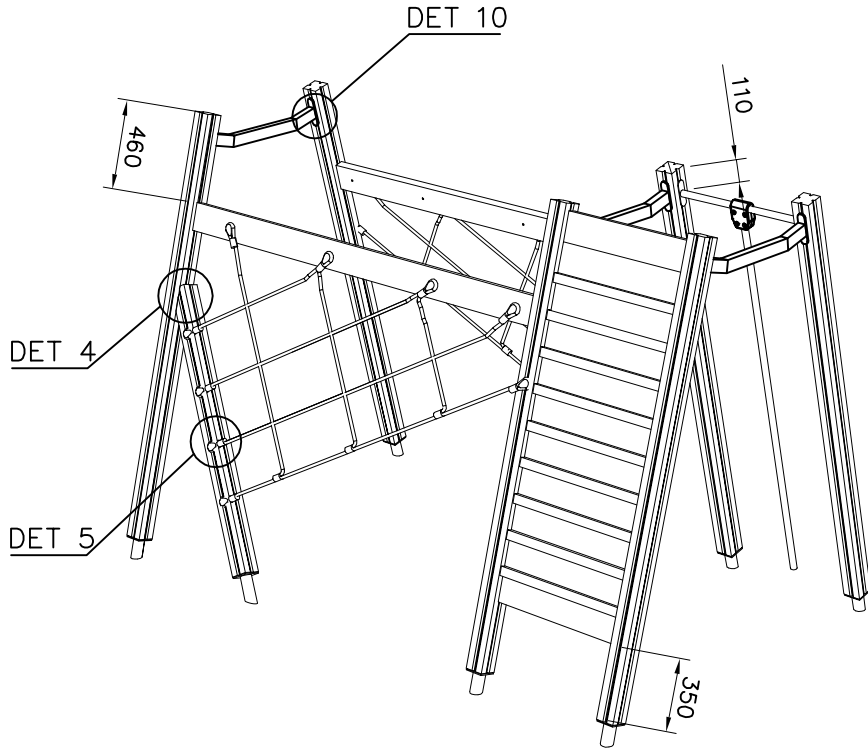

LAPPSET®

FOREST

ASENNUSOHJE
MONTERINGSANSVISNING
INSTALLATION INSTRUCTION
AUFBAUANLEITUNG
NOTICE D'INSTALLATION

REF: 138075
DATE: 1.4.2005

138075

005606  L 704	PCS 9	005695  L 704	PCS 2	006800  L 1530	PCS 2	006822  L 2250	PCS 6	006942 	PCS 2	007552 	PCS 2
008922 	PCS 1	008942  L 2303	PCS 2	900240  8x70	PCS 16	905051  Ø24/8.5	PCS 56	905083  Ø32	PCS 6	905104  M10	PCS 32
905112  Ø22	PCS 58	905120  Ø14	PCS 12	905137  YELLOW	PCS 6	905195  YELLOW	PCS 6	907040 	PCS 1	907044  L 2090	PCS 1
909072 	PCS 2	909118  8x70	PCS 8	909210  8x40	PCS 4	909217  8x70	PCS 30	909231  8x130	PCS 2	909233  8x100	PCS 2
909238  8x90	PCS 52	909267  8x70	PCS 6	909521  Ø16/8.4	PCS 8	909543  L 705	PCS 1	909555 	PCS 3	980131  6x60	PCS 24
980150  M8	PCS 18	980151  Ø16/8.4	PCS 58		PCS		PCS		PCS		PCS
	PCS		PCS		PCS		PCS		PCS		PCS

EN Impact Area 30.4 m²

<p>DET 1</p>	<p>DET 2</p>	<p>DET 3</p>	<p>DET 4</p>
<p>DET 5</p>	<p>DET 6</p>	<p>DET 7</p>	<p>DET 8</p>
<p>DET 9</p>	<p>DET 10</p>	<p>DET 11</p>	

(A)

1: 50

(B)

(C)

(D)