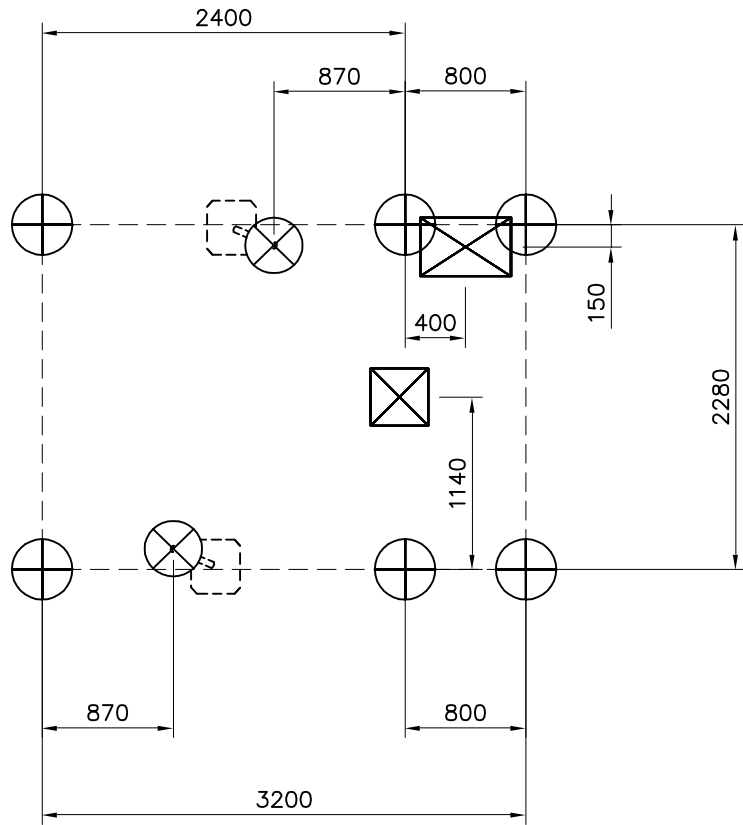

LAPPSET®

FOREST

ASENNUSOHJE
MONTERINGSANSVISNING
INSTALLATION INSTRUCTION
AUFBAUANLEITUNG
NOTICE D'INSTALLATION

REF: 138075
DATE: 1.4.2005

138075

005606  L 704	PCS 9	005695  L 704	PCS 2	006800  L 1530	PCS 2	006822  L 2250	PCS 6	006942 	PCS 2	007552 	PCS 2
008922 	PCS 1	008942  L 2303	PCS 2	900240  8x70	PCS 16	905051  Ø24/8.5	PCS 56	905083  Ø32	PCS 6	905104  M10	PCS 32
905112  Ø22	PCS 58	905120  Ø14	PCS 12	905137  YELLOW	PCS 6	905195  YELLOW	PCS 6	907040 	PCS 1	907044  L 2090	PCS 1
909072 	PCS 2	909118  8x70	PCS 8	909210  8x40	PCS 4	909217  8x70	PCS 30	909231  8x130	PCS 2	909233  8x100	PCS 2
909238  8x90	PCS 52	909267  8x70	PCS 6	909521  Ø16/8.4	PCS 8	909543  L 705	PCS 1	909555 	PCS 3	980131  6x60	PCS 24
980150  M8	PCS 18	980151  Ø16/8.4	PCS 58		PCS		PCS		PCS		PCS
	PCS		PCS		PCS		PCS		PCS		PCS

EN Impact Area 30.4 m²

<p>DET 1</p>	<p>DET 2</p>	<p>DET 3</p>	<p>DET 4</p>
<p>DET 5</p>	<p>DET 6</p>	<p>DET 7</p>	<p>DET 8</p>
<p>DET 9</p>	<p>DET 10</p>	<p>DET 11</p>	

(A)

1: 50

(B)

(C)

(D)