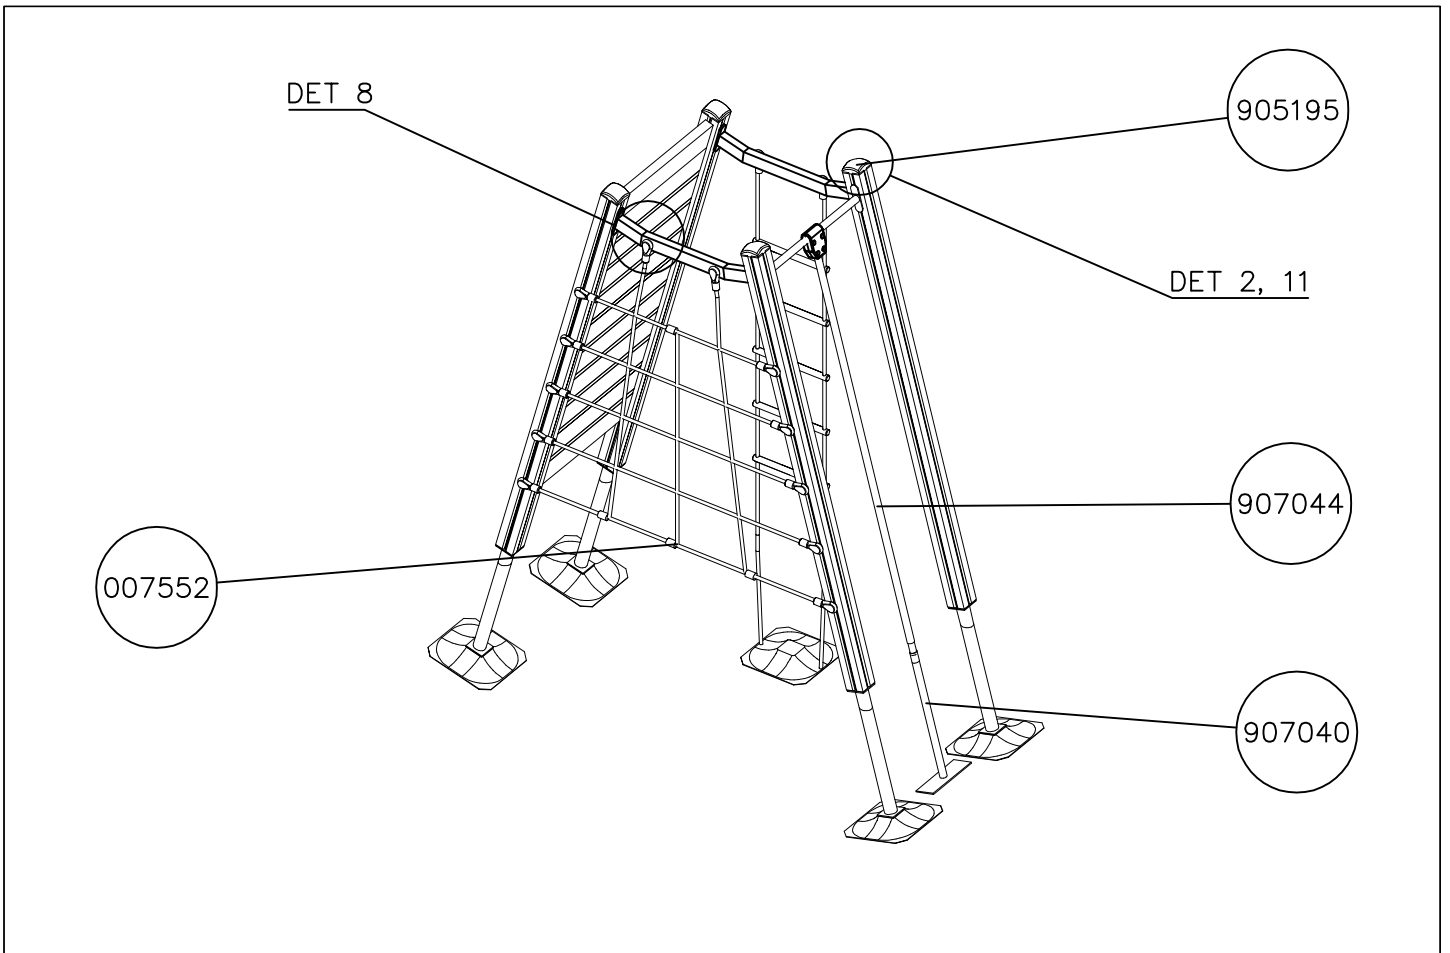

LAPPSET®

FOREST

ASENNUSOHJE
MONTERINGSANSVISNING
INSTALLATION INSTRUCTION
AUFBAUANLEITUNG
NOTICE D'INSTALLATION

REF: 138077
DATE: 15.6.2003

138077

005606  L 704	PCS 18	005695  L 704	PCS 4	006800  L 1530	PCS 4	006822  L 2250	PCS 10	006942 	PCS 4	007552 	PCS 2
008922 	PCS 3	008942  L 2303	PCS 4	905051  Ø24/8.5	PCS 112	905083  Ø32	PCS 52	905104  M10	PCS 56	905112  Ø22	PCS 120
905120  Ø14	PCS 20	905137  YELLOW	PCS 10	905195  YELLOW	PCS 10	907040 	PCS 1	907044  L 2090	PCS 1	909072 	PCS 2
909118  M8x70	PCS 16	909210  M8x40	PCS 4	909217  8x70	PCS 68	909231  8x130	PCS 4	909233  8x100	PCS 4	909238  8x90	PCS 124
909267  M8x70	PCS 4	909521  L 705	PCS 14	909543  L 705	PCS 7	909555 	PCS 5	980131  6x60	PCS 40	980150  M8	PCS 22
980151  Ø16/8.4	PCS 120		PCS		PCS		PCS		PCS		PCS
	PCS		PCS		PCS		PCS		PCS		PCS