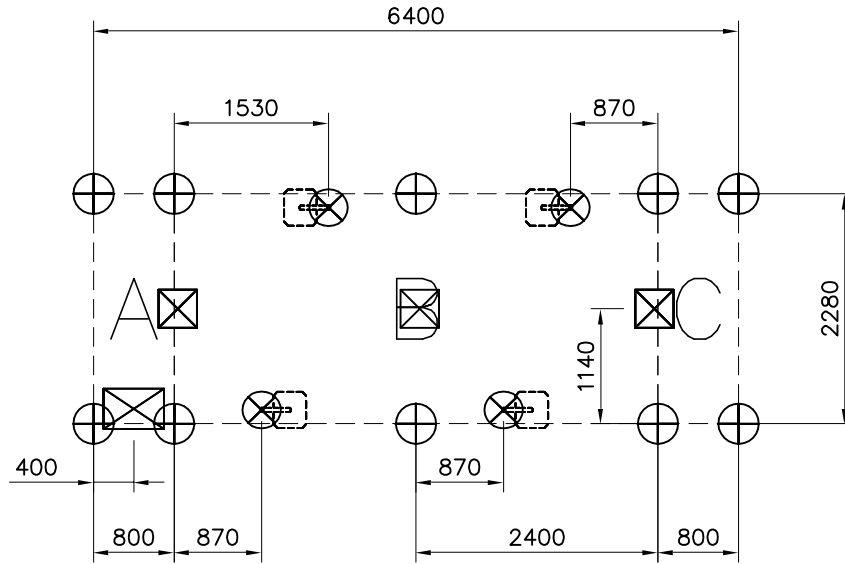

LAPPSET®

FOREST

ASENNUSOHJE
MONTERINGSANSVISNING
INSTALLATION INSTRUCTION
AUFBAUANLEITUNG
NOTICE D'INSTALLATION

REF: 138077
DATE: 15.6.2003

138077

005606  L 704	PCS 18	005695  L 704	PCS 4	006800  L 1530	PCS 4	006822  L 2250	PCS 10	006942 	PCS 4	007552 	PCS 2
008922 	PCS 3	008942  L 2303	PCS 4	905051  Ø24/8.5	PCS 112	905083  Ø32	PCS 52	905104  M10	PCS 56	905112  Ø22	PCS 120
905120  Ø14	PCS 20	905137  YELLOW	PCS 10	905195  YELLOW	PCS 10	907040 	PCS 1	907044  L 2090	PCS 1	909072 	PCS 2
909118  M8x70	PCS 16	909210  M8x40	PCS 4	909217  8x70	PCS 68	909231  8x130	PCS 4	909233  8x100	PCS 4	909238  8x90	PCS 124
909267  M8x70	PCS 4	909521  L 705	PCS 14	909543  L 705	PCS 7	909555 	PCS 5	980131  6x60	PCS 40	980150  M8	PCS 22
980151  Ø16/8.4	PCS 120		PCS		PCS		PCS		PCS		PCS
	PCS		PCS		PCS		PCS		PCS		PCS

1: 50

(A)

(B)

(C)

(D)

1: 50

(A)

(B)