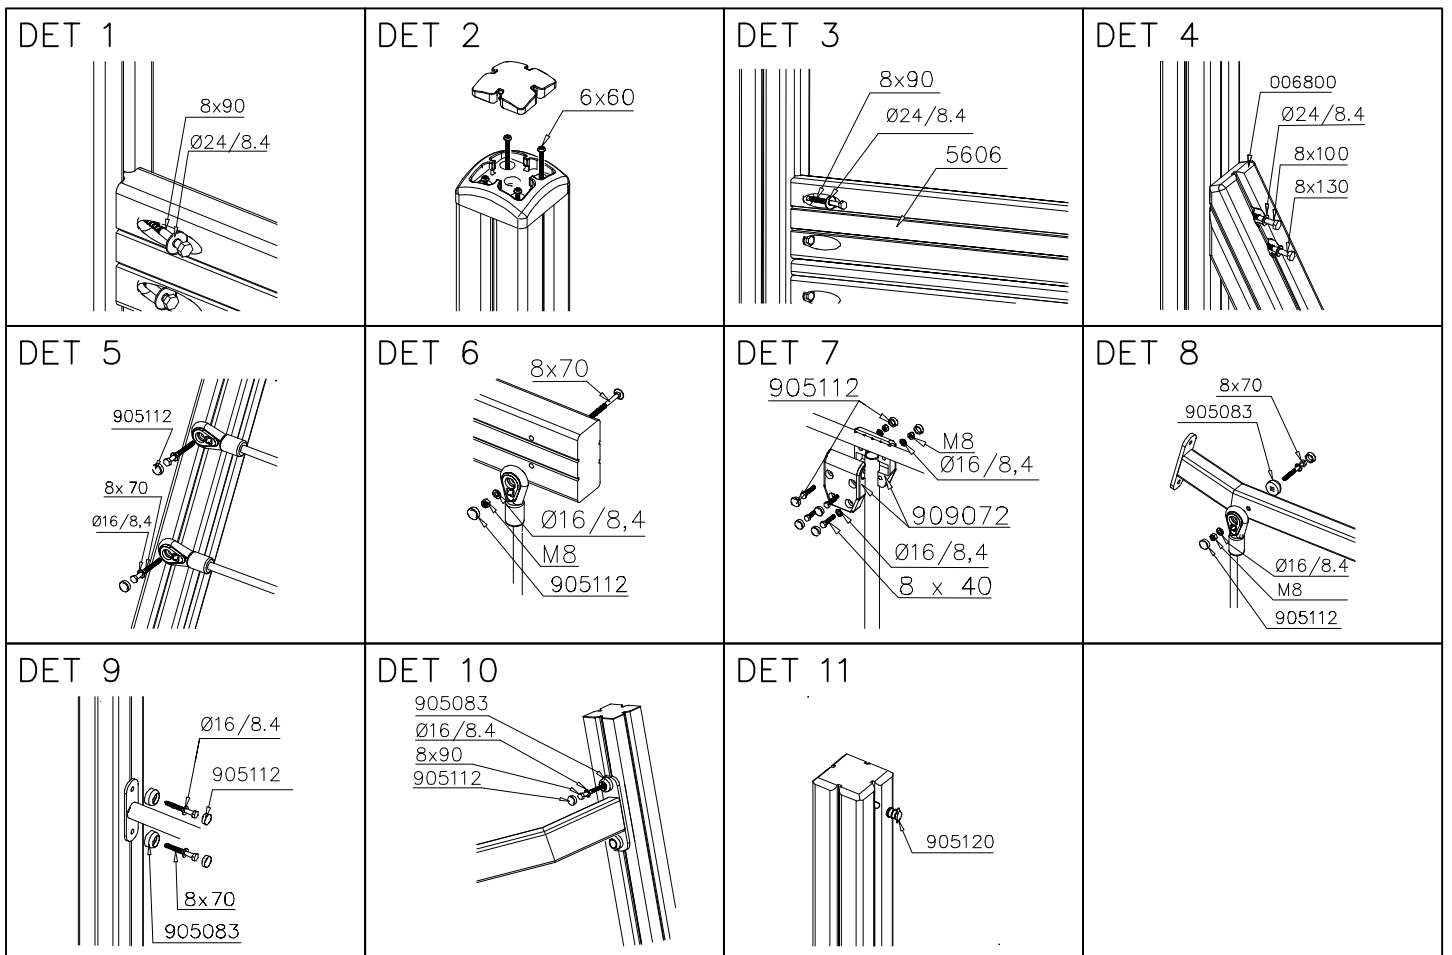

LAPPSET®

FOREST

ASENNUSOHJE
MONTERINGSANSVISNING
INSTALLATION INSTRUCTION
AUFBAUANLEITUNG
NOTICE D'INSTALLATION

REF: 138077
DATE: 15.6.2003

138077

005606  L 704	PCS 18	005695  L 704	PCS 4	006800  L 1530	PCS 4	006822  L 2250	PCS 10	006942 	PCS 4	007552 	PCS 2
008922 	PCS 3	008942  L 2303	PCS 4	905051  Ø24/8.5	PCS 112	905083  Ø32	PCS 52	905104  M10	PCS 56	905112  Ø22	PCS 120
905120  Ø14	PCS 20	905137  YELLOW	PCS 10	905195  YELLOW	PCS 10	907040 	PCS 1	907044  L 2090	PCS 1	909072 	PCS 2
909118  M8x70	PCS 16	909210  M8x40	PCS 4	909217  8x70	PCS 68	909231  8x130	PCS 4	909233  8x100	PCS 4	909238  8x90	PCS 124
909267  M8x70	PCS 4	909521  L 705	PCS 14	909543  L 705	PCS 7	909555 	PCS 5	980131  6x60	PCS 40	980150  M8	PCS 22
980151  Ø16/8.4	PCS 120		PCS		PCS		PCS		PCS		PCS
	PCS		PCS		PCS		PCS		PCS		PCS