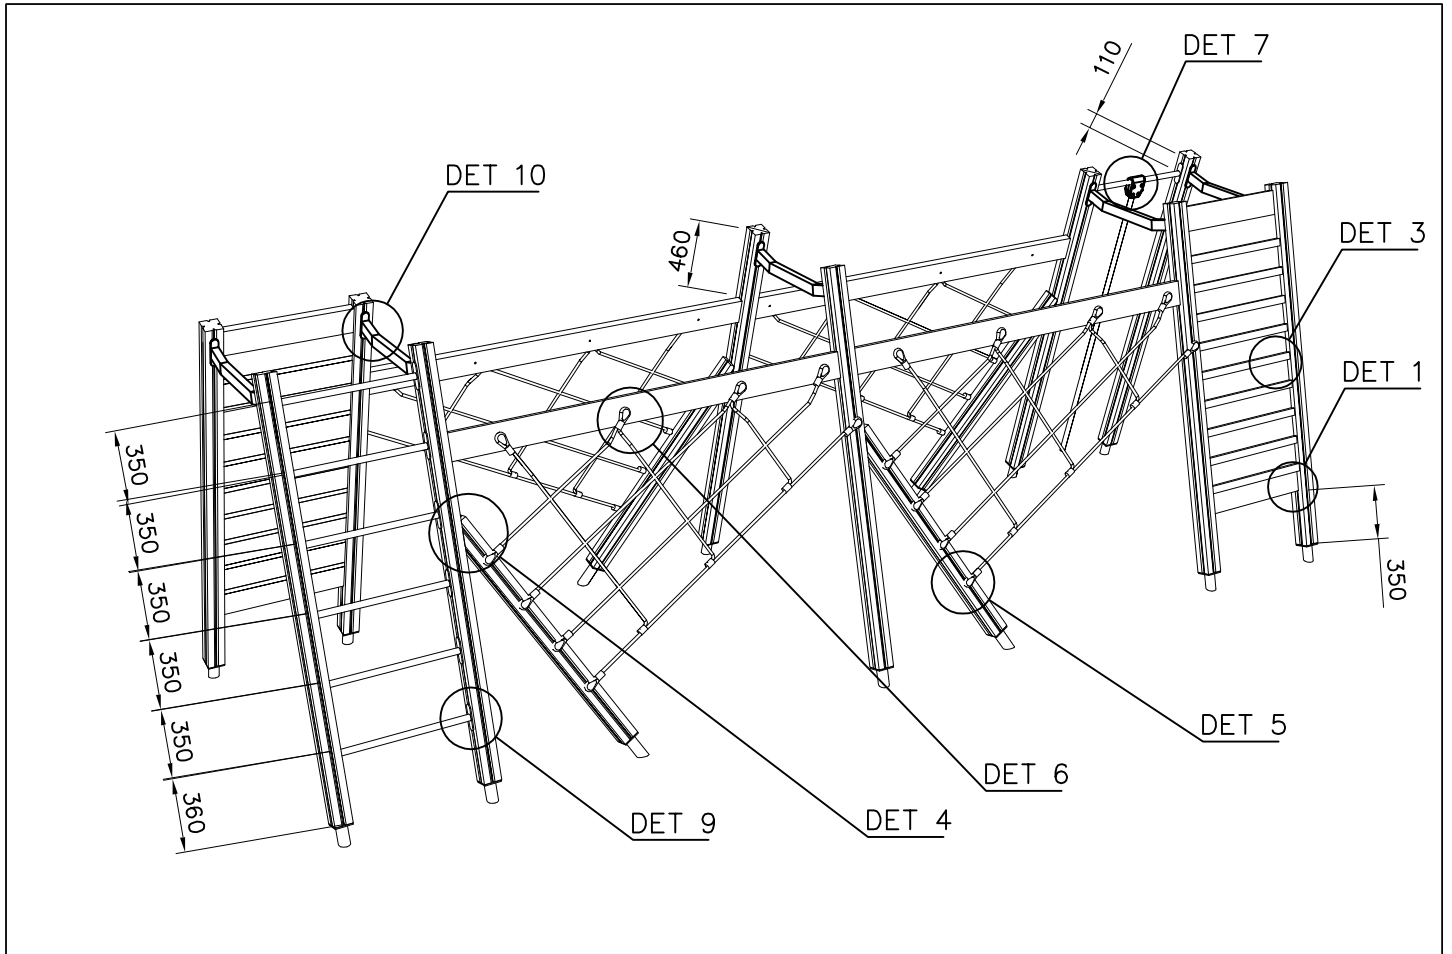

LAPPSET®

FOREST

ASENNUSOHJE
MONTERINGSANSVISNING
INSTALLATION INSTRUCTION
AUFBAUANLEITUNG
NOTICE D'INSTALLATION

REF: 138077
DATE: 15.6.2003

138077

005606  L 704	PCS 18	005695  L 704	PCS 4	006800  L 1530	PCS 4	006822  L 2250	PCS 10	006942 	PCS 4	007552 	PCS 2
008922 	PCS 3	008942  L 2303	PCS 4	905051  Ø24/8.5	PCS 112	905083  Ø32	PCS 52	905104  M10	PCS 56	905112  Ø22	PCS 120
905120  Ø14	PCS 20	905137  YELLOW	PCS 10	905195  YELLOW	PCS 10	907040 	PCS 1	907044  L 2090	PCS 1	909072 	PCS 2
909118  M8x70	PCS 16	909210  M8x40	PCS 4	909217  8x70	PCS 68	909231  8x130	PCS 4	909233  8x100	PCS 4	909238  8x90	PCS 124
909267  M8x70	PCS 4	909521  L 705	PCS 14	909543  L 705	PCS 7	909555 	PCS 5	980131  6x60	PCS 40	980150  M8	PCS 22
980151  Ø16/8.4	PCS 120		PCS		PCS		PCS		PCS		PCS
	PCS		PCS		PCS		PCS		PCS		PCS