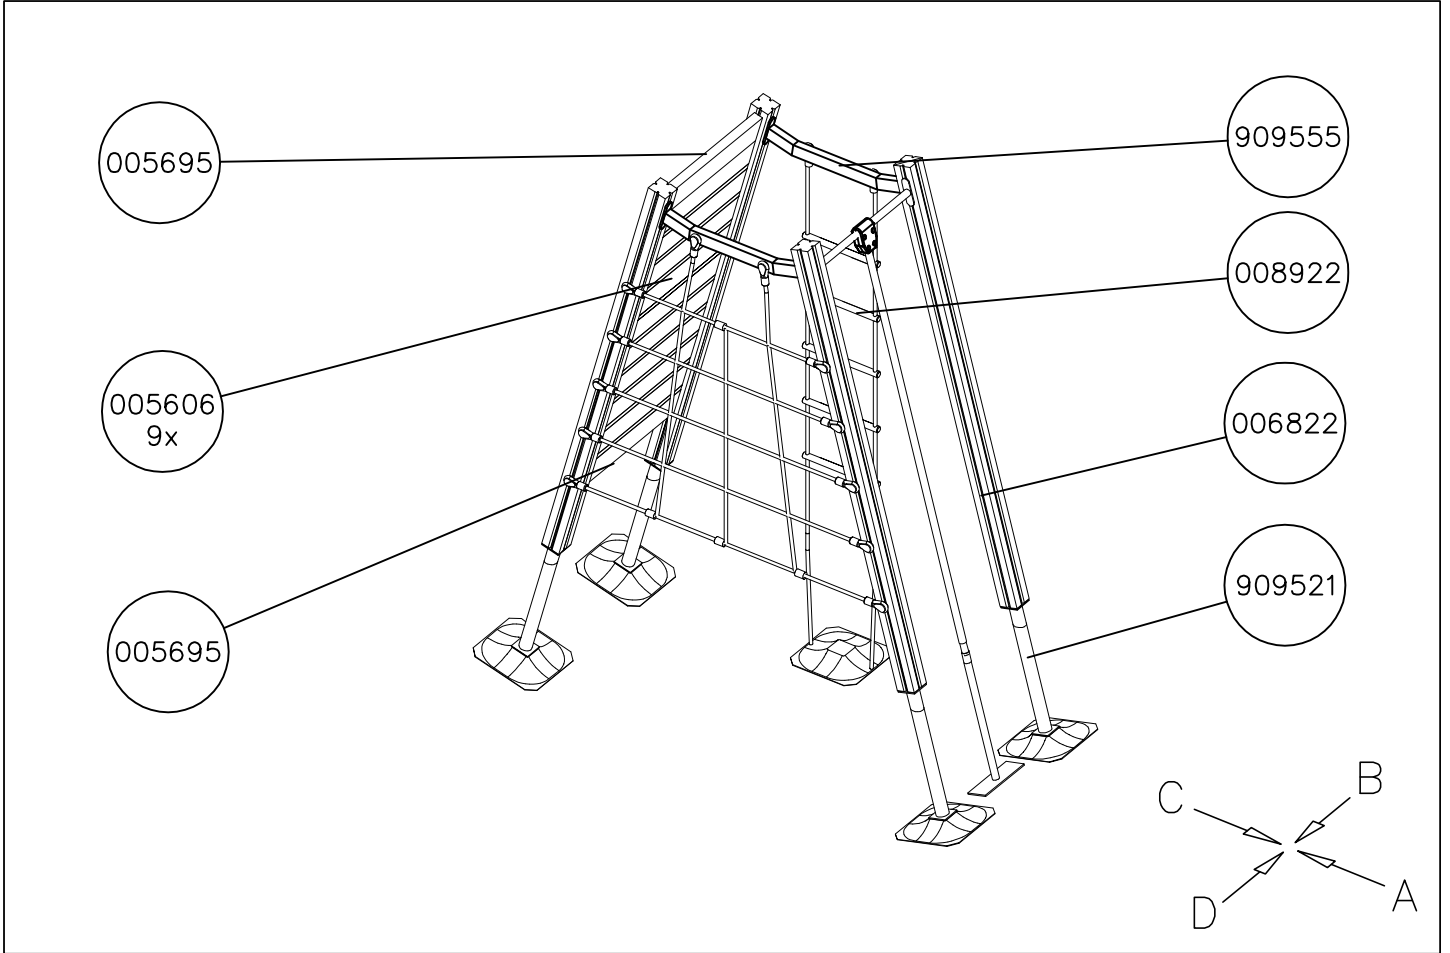

LAPPSET®

FOREST

ASENNUSOHJE
MONTERINGSANSVISNING
INSTALLATION INSTRUCTION
AUFBAUANLEITUNG
NOTICE D'INSTALLATION

REF: 138077
DATE: 15.6.2003

138077

005606  L 704	PCS 18	005695  L 704	PCS 4	006800  L 1530	PCS 4	006822  L 2250	PCS 10	006942 	PCS 4	007552 	PCS 2
008922 	PCS 3	008942  L 2303	PCS 4	905051  Ø24/8.5	PCS 112	905083  Ø32	PCS 52	905104  M10	PCS 56	905112  Ø22	PCS 120
905120  Ø14	PCS 20	905137  YELLOW	PCS 10	905195  YELLOW	PCS 10	907040 	PCS 1	907044  L 2090	PCS 1	909072 	PCS 2
909118  M8x70	PCS 16	909210  M8x40	PCS 4	909217  8x70	PCS 68	909231  8x130	PCS 4	909233  8x100	PCS 4	909238  8x90	PCS 124
909267  M8x70	PCS 4	909521  L 705	PCS 14	909543  L 705	PCS 7	909555 	PCS 5	980131  6x60	PCS 40	980150  M8	PCS 22
980151  Ø16/8.4	PCS 120		PCS		PCS		PCS		PCS		PCS
	PCS		PCS		PCS		PCS		PCS		PCS