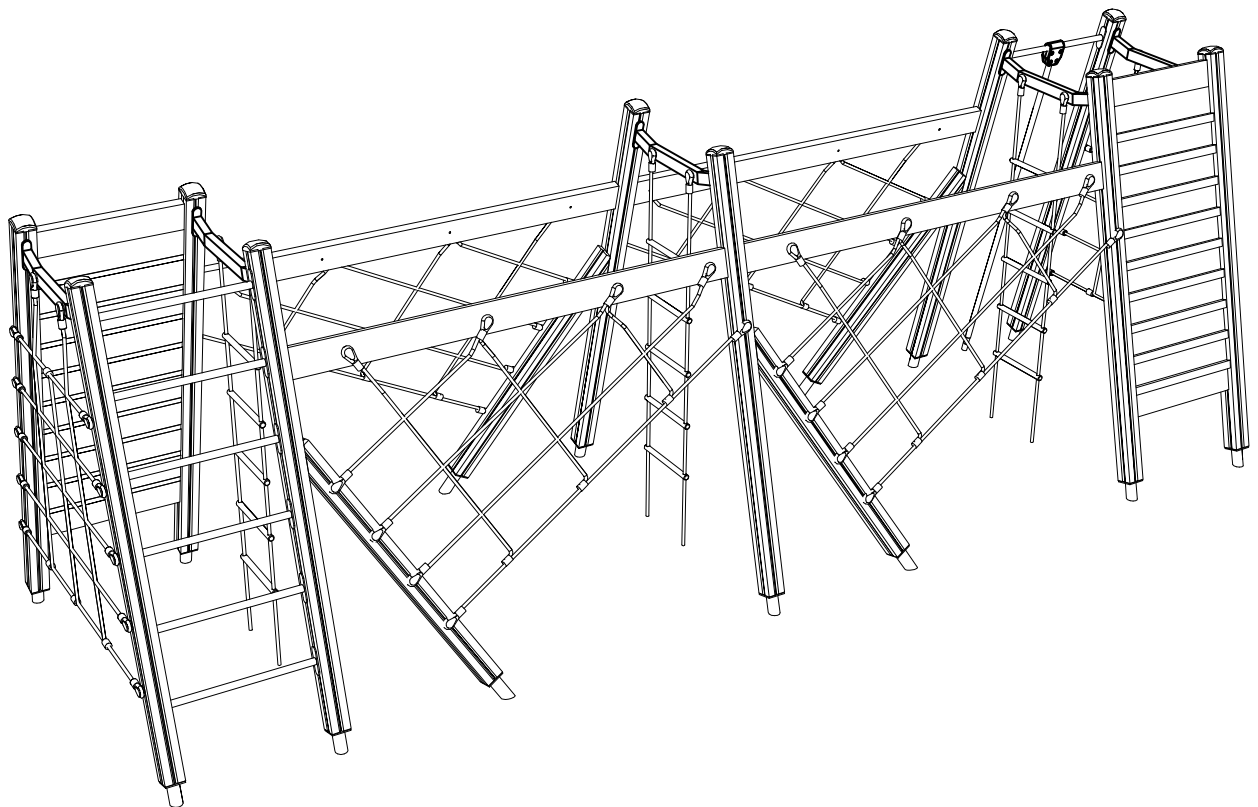

LAPPSET®

FOREST

ASENNUSOHJE
MONTERINGSANSVISNING
INSTALLATION INSTRUCTION
AUFBAUANLEITUNG
NOTICE D'INSTALLATION

REF: 138077
DATE: 15.6.2003

138077

005606  L 704	PCS 18	005695  L 704	PCS 4	006800  L 1530	PCS 4	006822  L 2250	PCS 10	006942 	PCS 4	007552 	PCS 2
008922 	PCS 3	008942  L 2303	PCS 4	905051  Ø24/8.5	PCS 112	905083  Ø32	PCS 52	905104  M10	PCS 56	905112  Ø22	PCS 120
905120  Ø14	PCS 20	905137  YELLOW	PCS 10	905195  YELLOW	PCS 10	907040 	PCS 1	907044  L 2090	PCS 1	909072 	PCS 2
909118  M8x70	PCS 16	909210  M8x40	PCS 4	909217  8x70	PCS 68	909231  8x130	PCS 4	909233  8x100	PCS 4	909238  8x90	PCS 124
909267  M8x70	PCS 4	909521  L 705	PCS 14	909543  L 705	PCS 7	909555 	PCS 5	980131  6x60	PCS 40	980150  M8	PCS 22
980151  Ø16/8.4	PCS 120		PCS		PCS		PCS		PCS		PCS
	PCS		PCS		PCS		PCS		PCS		PCS

1: 50

(A)

(B)

(C)

(D)

1: 50

(A)

(B)