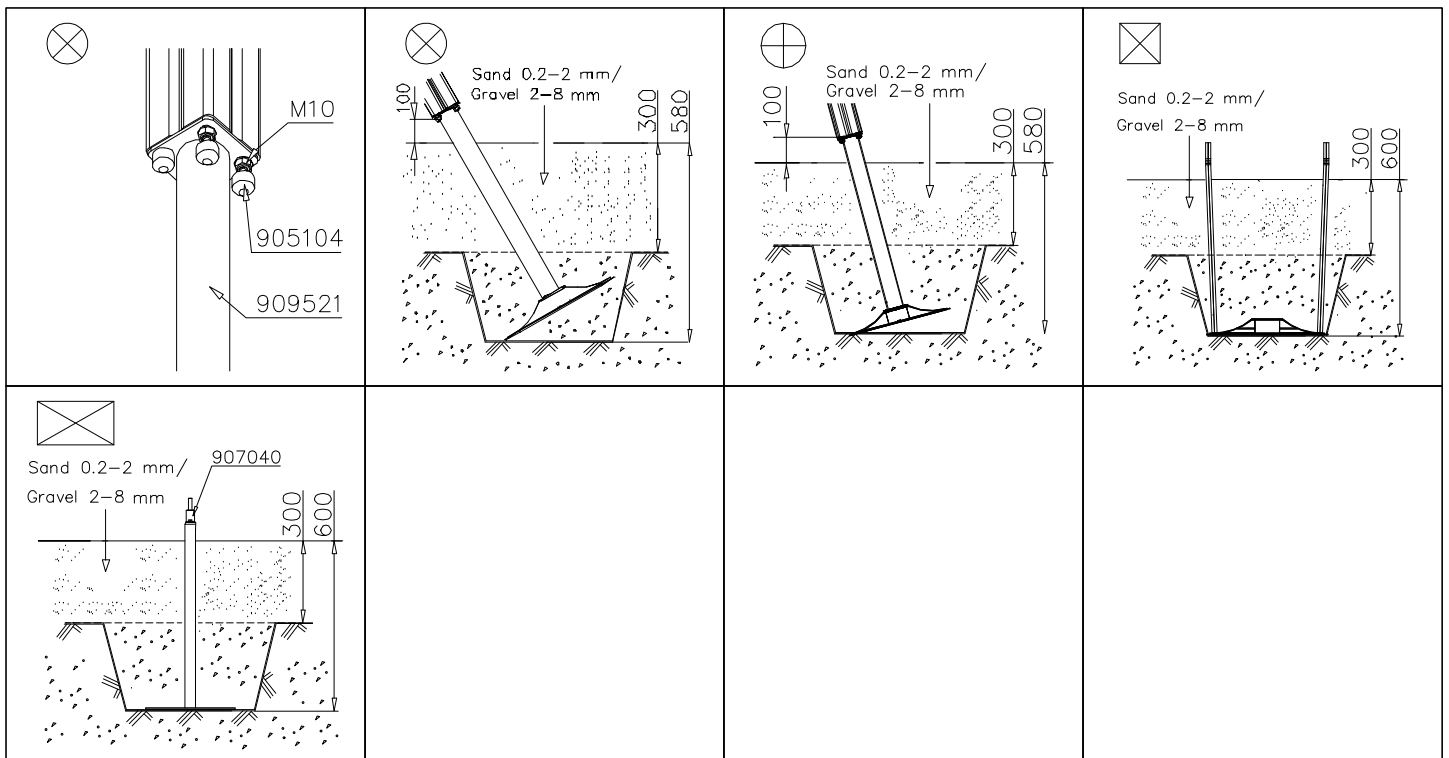

LAPPSET®

FOREST

ASENNUSOHJE
MONTERINGSANSVISNING
INSTALLATION INSTRUCTION
AUFBAUANLEITUNG
NOTICE D'INSTALLATION

REF: 138077
DATE: 15.6.2003

138077

005606  L 704	PCS 18	005695  L 704	PCS 4	006800  L 1530	PCS 4	006822  L 2250	PCS 10	006942 	PCS 4	007552 	PCS 2
008922 	PCS 3	008942  L 2303	PCS 4	905051  Ø24/8.5	PCS 112	905083  Ø32	PCS 52	905104  M10	PCS 56	905112  Ø22	PCS 120
905120  Ø14	PCS 20	905137  YELLOW	PCS 10	905195  YELLOW	PCS 10	907040 	PCS 1	907044  L 2090	PCS 1	909072 	PCS 2
909118  M8x70	PCS 16	909210  M8x40	PCS 4	909217  8x70	PCS 68	909231  8x130	PCS 4	909233  8x100	PCS 4	909238  8x90	PCS 124
909267  M8x70	PCS 4	909521  L 705	PCS 14	909543  L 705	PCS 7	909555 	PCS 5	980131  6x60	PCS 40	980150  M8	PCS 22
980151  Ø16/8.4	PCS 120		PCS		PCS		PCS		PCS		PCS
	PCS		PCS		PCS		PCS		PCS		PCS

1: 50

(A)

(B)

(C)

(D)

1: 50

(A)

(B)