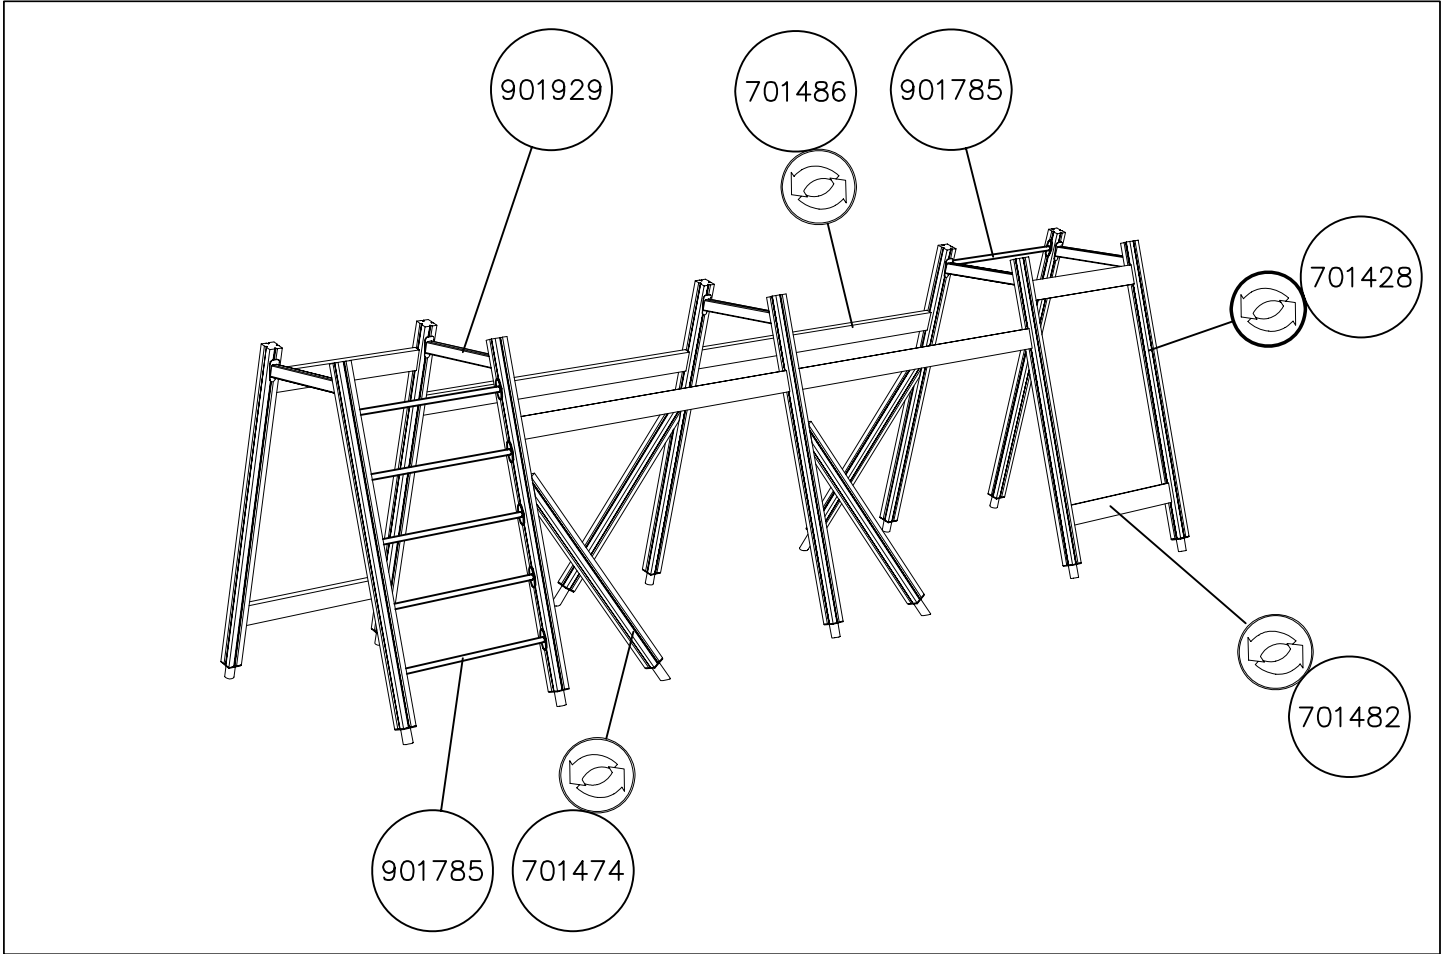

## 138077M

——— EN Impact Area 47.1 m<sup>2</sup>  
- - - - Falling Space 52.3 m<sup>2</sup>  
+ + + Grid Size = 500 mm

—— EN Impact Area 47.1 m<sup>2</sup>  
 - - - - Falling Space 52.3 m<sup>2</sup>  
 Max Falling Height 2160 mm