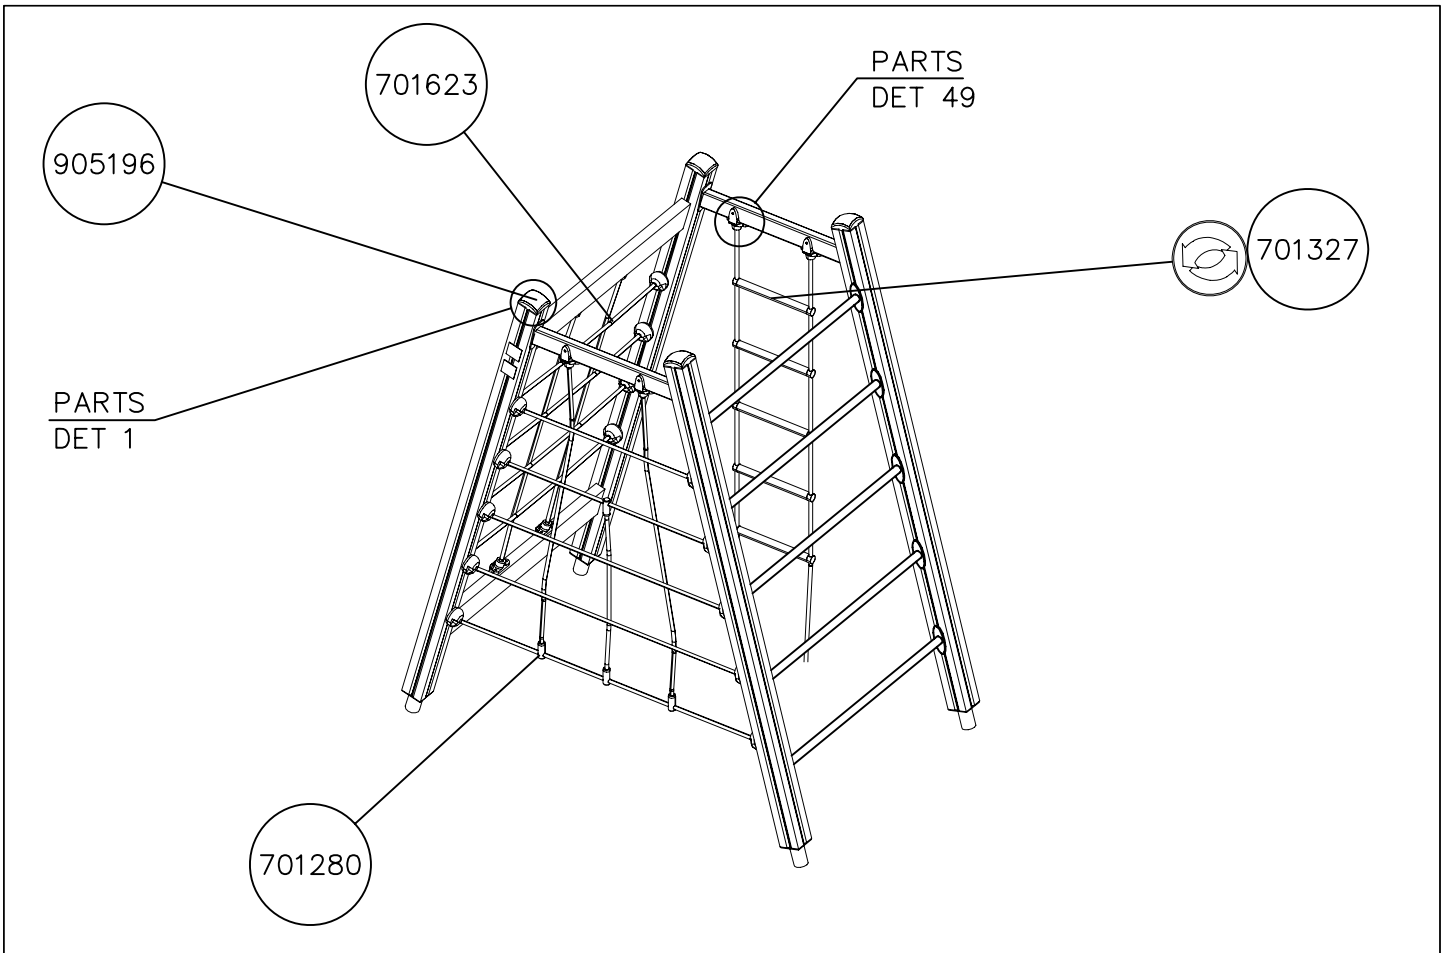

REF: 138077M
DATE: 23.9.2010