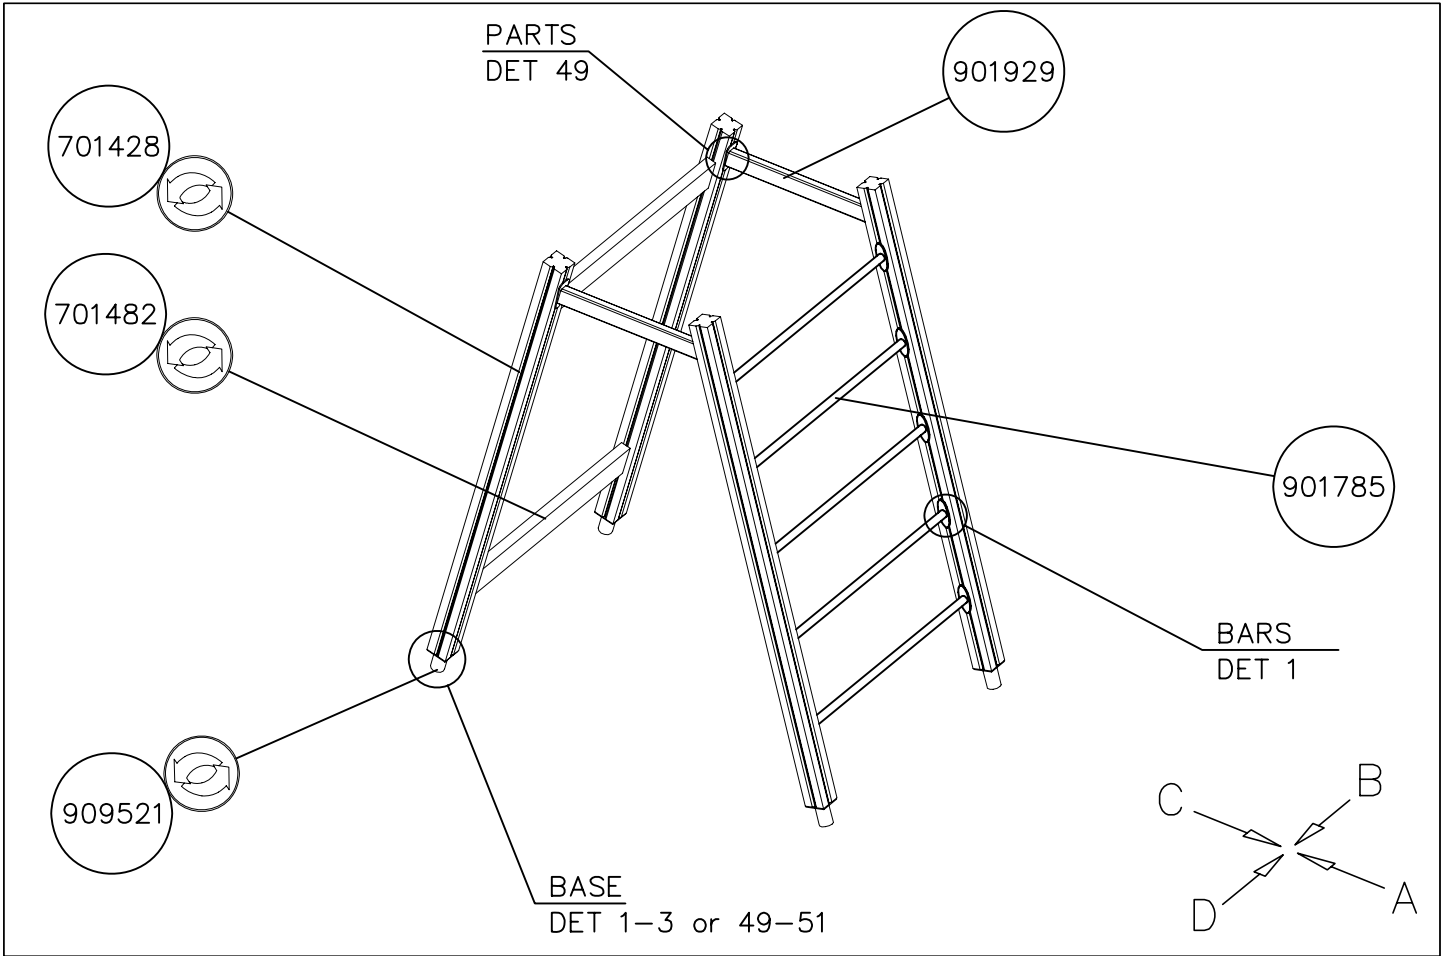

REF: 138077M
DATE: 23.9.2010