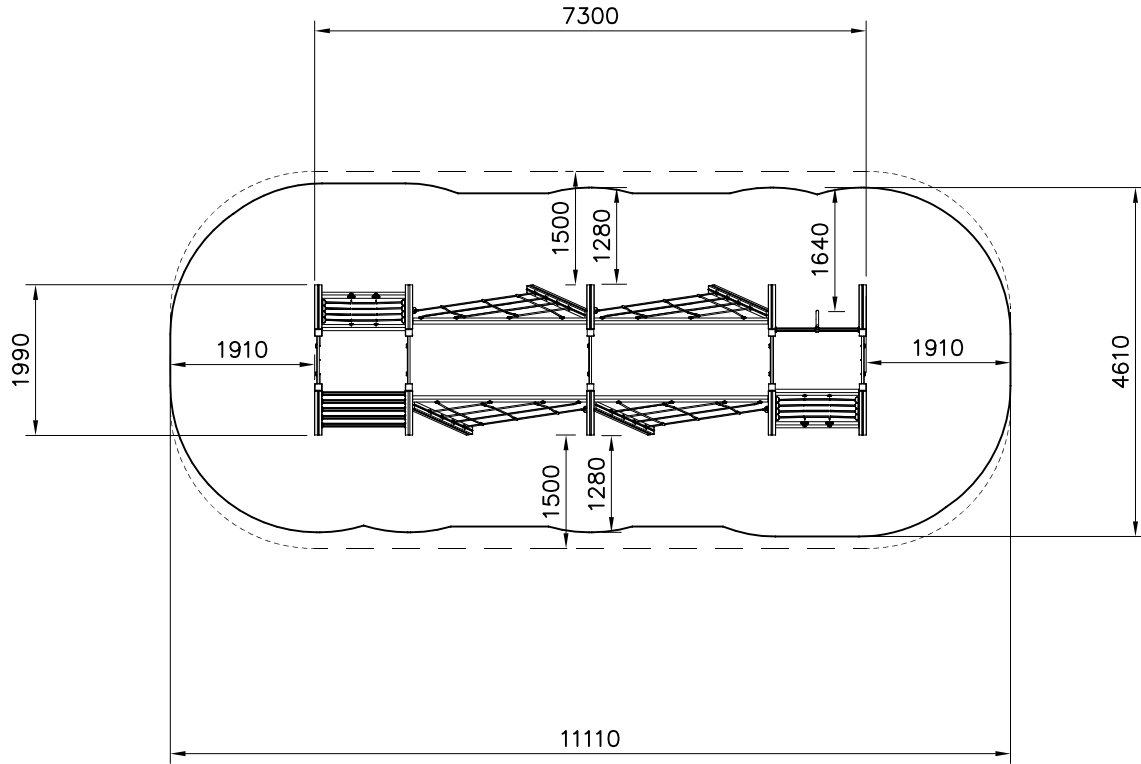

## 138077M

——— EN Impact Area 47.1 m<sup>2</sup>  
- - - - Falling Space 52.3 m<sup>2</sup>  
+ + + Grid Size = 500 mm

—— EN Impact Area 47.1 m<sup>2</sup>  
 - - - - Falling Space 52.3 m<sup>2</sup>  
 Max Falling Height 2160 mm