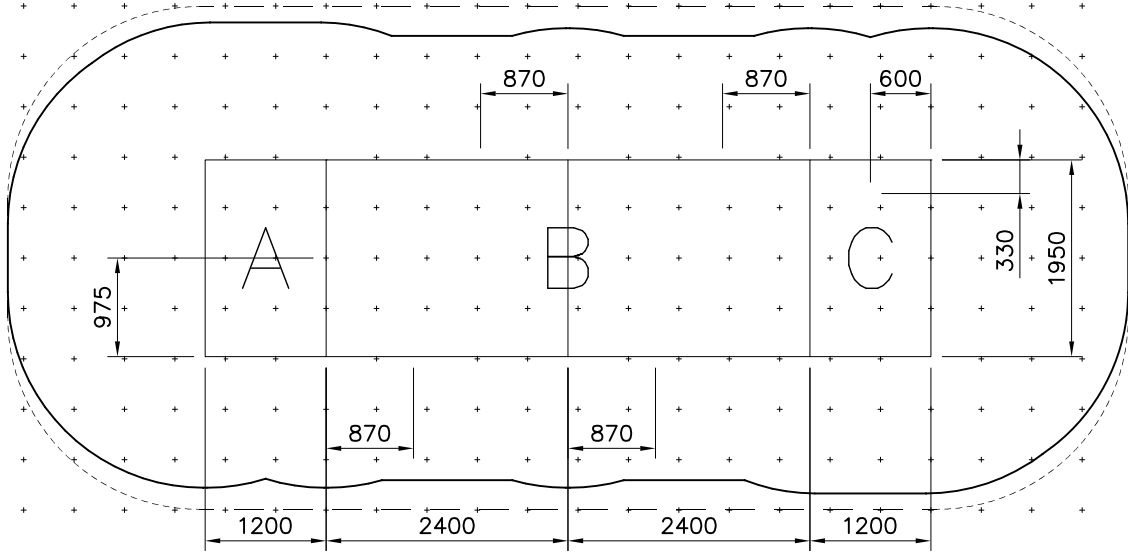

## 138077M

——— EN Impact Area 47.1 m<sup>2</sup>  
- - - - Falling Space 52.3 m<sup>2</sup>  
+ + + Grid Size = 500 mm

—— EN Impact Area 47.1 m<sup>2</sup>  
 - - - - Falling Space 52.3 m<sup>2</sup>  
 Max Falling Height 2160 mm