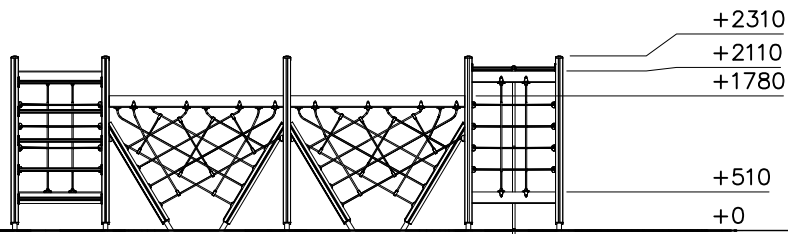

## 138077M

——— EN Impact Area 47.1 m<sup>2</sup>  
- - - - Falling Space 52.3 m<sup>2</sup>  
+ + + Grid Size = 500 mm

—— EN Impact Area 47.1 m<sup>2</sup>  
 - - - - Falling Space 52.3 m<sup>2</sup>  
 Max Falling Height 2160 mm