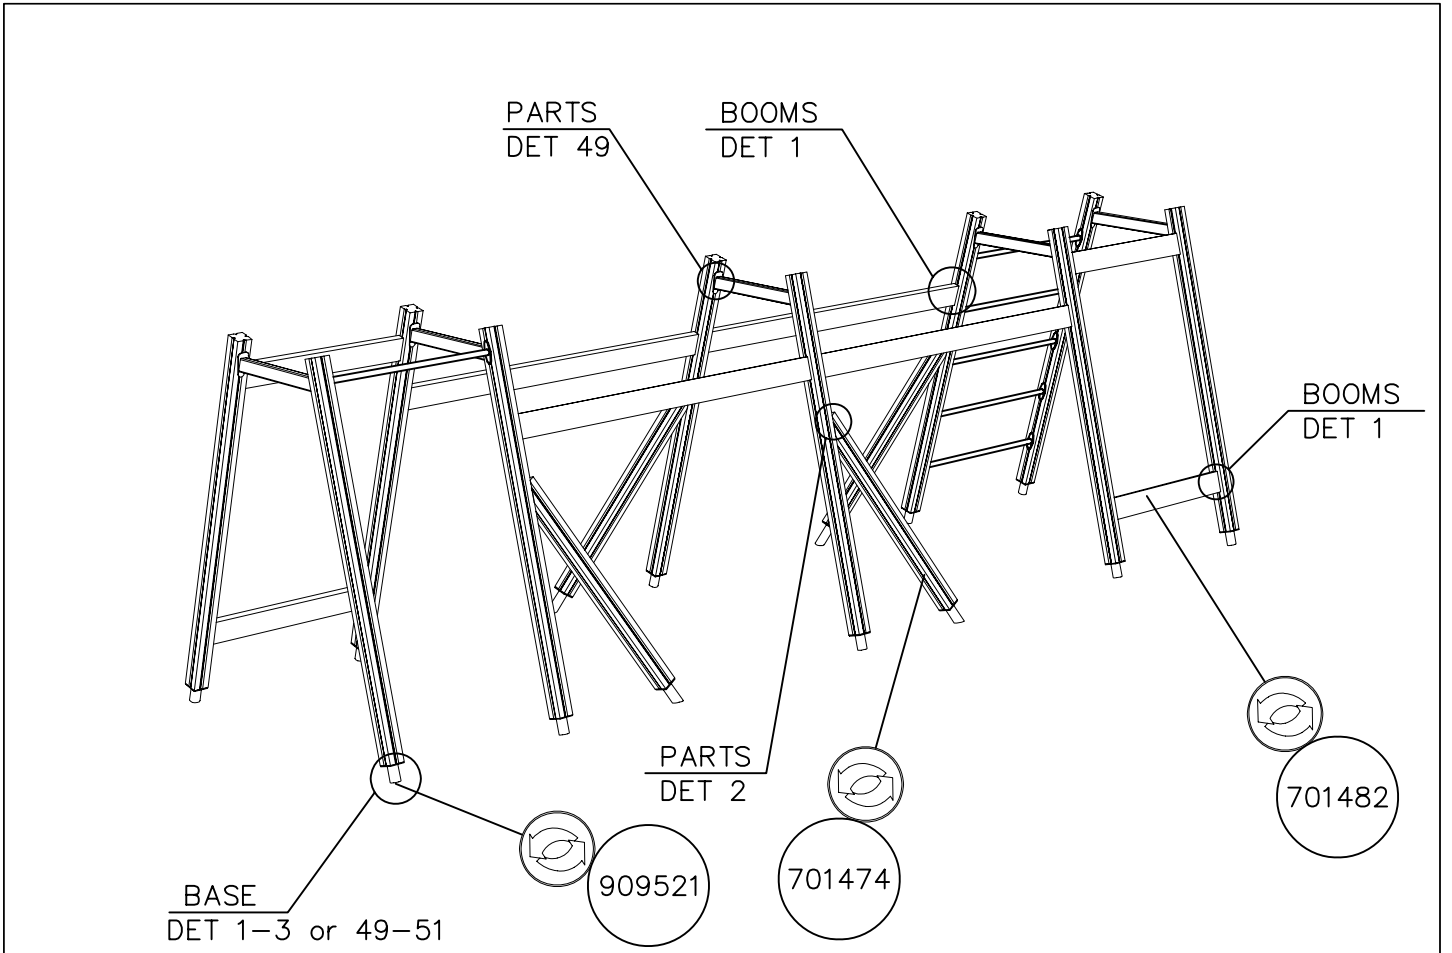

## 138077M

——— EN Impact Area 47.1 m<sup>2</sup>  
- - - - Falling Space 52.3 m<sup>2</sup>  
+ + + Grid Size = 500 mm

—— EN Impact Area 47.1 m<sup>2</sup>  
 - - - - Falling Space 52.3 m<sup>2</sup>  
 Max Falling Height 2160 mm