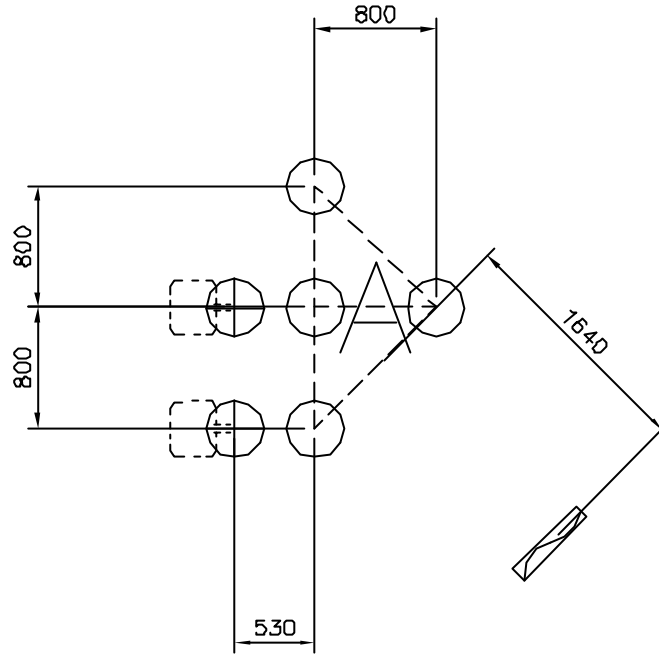

LAPPSET®

FOREST

ASENNUSOHJE
MONTERINGSANSVISNING
INSTALLATION INSTRUCTION
AUFBAUANLEITUNG
NOTICE D'INSTALLATION

REF: 138116
DATE: 22.8.2003

138116

003618  1	Pcs	005271  1	Pcs	006810  L 1050 1	Pcs	006816  L 1650 2	Pcs	006828  L 2850 1	Pcs	007530  2	Pcs
008572  1	Pcs	008705  2	Pcs	008791  1	Pcs	008875  GREEN 1	Pcs	008903  1	Pcs	905083  Ø32 3	Pcs
905104  M10 24	Pcs	905112  Ø22 3	Pcs	905120  Ø14 8	Pcs	905137  YELLOW 4	Pcs	905195  YELLOW 4	Pcs	909217  8x70 3	Pcs
909521  6	Pcs	909540  1	Pcs	909575  1	Pcs	980131  6x60 16	Pcs	980151  Ø16/8.4 3	Pcs		Pcs
	Pcs		Pcs		Pcs		Pcs		Pcs		Pcs
	Pcs		Pcs		Pcs		Pcs		Pcs		Pcs
	Pcs		Pcs		Pcs		Pcs		Pcs		Pcs

<p>Copyright Lappset Group Ltd</p>			

EN Impact Area 18.1 m²

<p>DET 1</p>	<p>DET 2</p>	<p>DET 3</p>	<p>DET 4</p>
<p>DET 5</p>			

1: 50

(A)

(B)

(C)

(D)