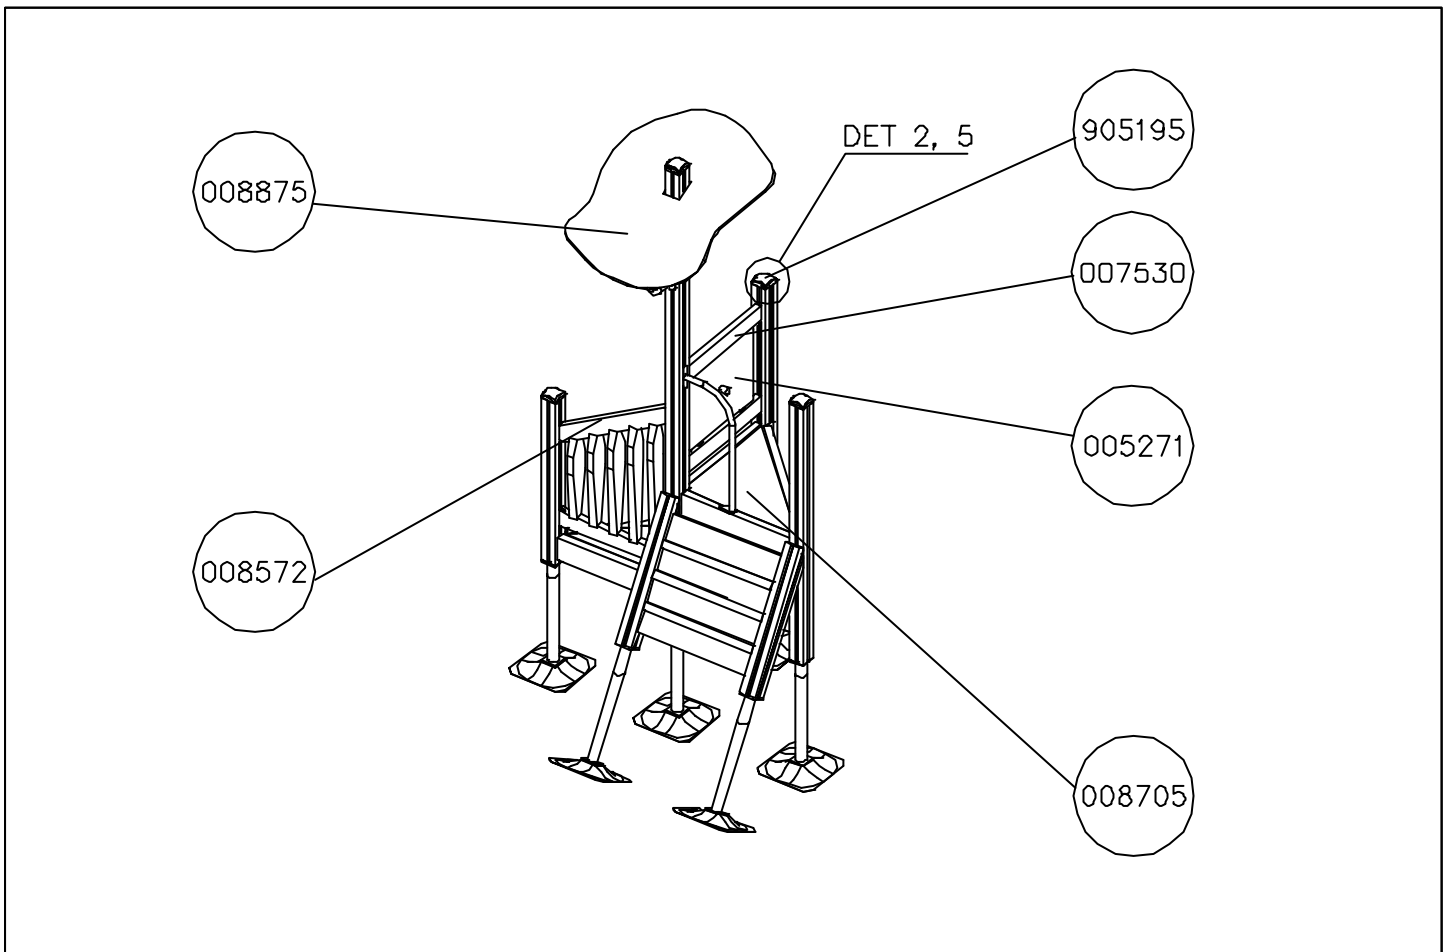

LAPPSET®

FOREST

ASENNUSOHJE
MONTERINGSANSVISNING
INSTALLATION INSTRUCTION
AUFBAUANLEITUNG
NOTICE D'INSTALLATION

REF: 138116
DATE: 22.8.2003

138116

003618  1	Pcs	005271  1	Pcs	006810  L 1050 1	Pcs	006816  L 1650 2	Pcs	006828  L 2850 1	Pcs	007530  2	Pcs
008572  1	Pcs	008705  2	Pcs	008791  1	Pcs	008875  GREEN 1	Pcs	008903  1	Pcs	905083  Ø32 3	Pcs
905104  M10 24	Pcs	905112  Ø22 3	Pcs	905120  Ø14 8	Pcs	905137  YELLOW 4	Pcs	905195  YELLOW 4	Pcs	909217  8x70 3	Pcs
909521  6	Pcs	909540  1	Pcs	909575  1	Pcs	980131  6x60 16	Pcs	980151  Ø16/8.4 3	Pcs		Pcs
	Pcs		Pcs		Pcs		Pcs		Pcs		Pcs
	Pcs		Pcs		Pcs		Pcs		Pcs		Pcs
	Pcs		Pcs		Pcs		Pcs		Pcs		Pcs

<p>Copyright Lappset Group Ltd</p>			

EN Impact Area 18.1 m²

<p>DET 1</p>	<p>DET 2</p>	<p>DET 3</p>	<p>DET 4</p>
<p>DET 5</p>			

1: 50

(A)

(B)

(C)

(D)