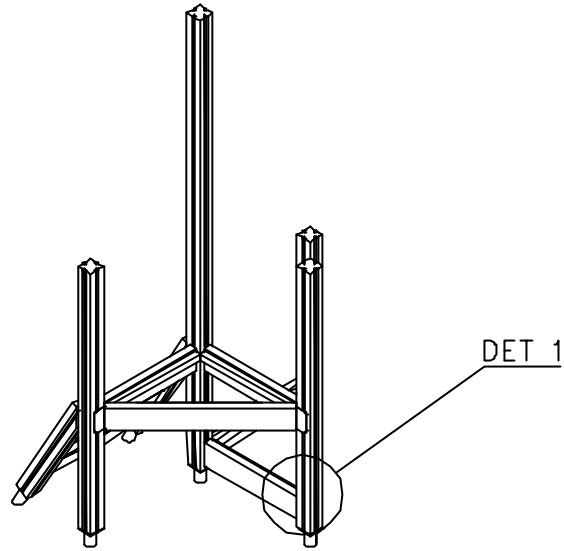

LAPPSET®

FOREST

ASENNUSOHJE
MONTERINGSANSVISNING
INSTALLATION INSTRUCTION
AUFBAUANLEITUNG
NOTICE D'INSTALLATION

REF: 138116
DATE: 22.8.2003

138116

003618  1	Pcs	005271  1	Pcs	006810  L 1050 1	Pcs	006816  L 1650 2	Pcs	006828  L 2850 1	Pcs	007530  2	Pcs
008572  1	Pcs	008705  2	Pcs	008791  1	Pcs	008875  GREEN 1	Pcs	008903  1	Pcs	905083  Ø32 3	Pcs
905104  M10 24	Pcs	905112  Ø22 3	Pcs	905120  Ø14 8	Pcs	905137  YELLOW 4	Pcs	905195  YELLOW 4	Pcs	909217  8x70 3	Pcs
909521  6	Pcs	909540  1	Pcs	909575  1	Pcs	980131  6x60 16	Pcs	980151  Ø16/8.4 3	Pcs		Pcs
	Pcs		Pcs		Pcs		Pcs		Pcs		Pcs
	Pcs		Pcs		Pcs		Pcs		Pcs		Pcs
	Pcs		Pcs		Pcs		Pcs		Pcs		Pcs

<p>Copyright Lappset Group Ltd</p>			

EN Impact Area 18.1 m²

<p>DET 1</p>	<p>DET 2</p>	<p>DET 3</p>	<p>DET 4</p>
<p>DET 5</p>			

1: 50

(A)

(B)

(C)

(D)