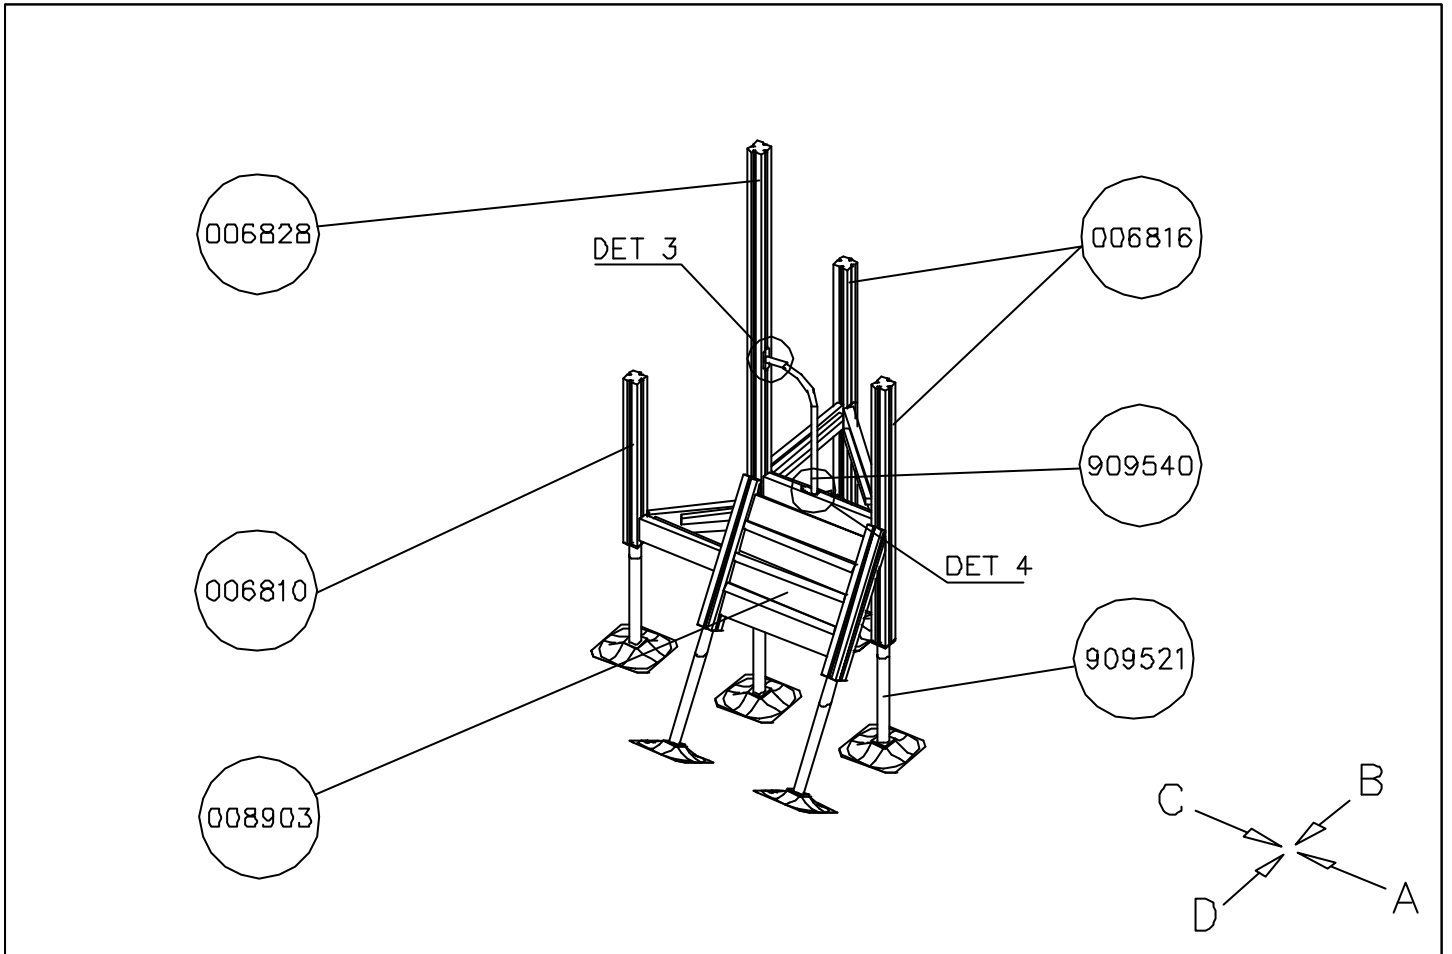

LAPPSET®

FOREST

ASENNUSOHJE
MONTERINGSANSVISNING
INSTALLATION INSTRUCTION
AUFBAUANLEITUNG
NOTICE D'INSTALLATION

REF: 138116
DATE: 22.8.2003

138116

003618  1	Pcs	005271  1	Pcs	006810  L 1050 1	Pcs	006816  L 1650 2	Pcs	006828  L 2850 1	Pcs	007530  2	Pcs
008572  1	Pcs	008705  2	Pcs	008791  1	Pcs	008875  GREEN 1	Pcs	008903  1	Pcs	905083  Ø32 3	Pcs
905104  M10 24	Pcs	905112  Ø22 3	Pcs	905120  Ø14 8	Pcs	905137  YELLOW 4	Pcs	905195  YELLOW 4	Pcs	909217  8x70 3	Pcs
909521  6	Pcs	909540  1	Pcs	909575  1	Pcs	980131  6x60 16	Pcs	980151  Ø16/8.4 3	Pcs		Pcs
	Pcs		Pcs		Pcs		Pcs		Pcs		Pcs
	Pcs		Pcs		Pcs		Pcs		Pcs		Pcs
	Pcs		Pcs		Pcs		Pcs		Pcs		Pcs

<p>Copyright Lappset Group Ltd</p>			

EN Impact Area 18.1 m²

<p>DET 1</p>	<p>DET 2</p>	<p>DET 3</p>	<p>DET 4</p>
<p>DET 5</p>			

1: 50

(A)

(B)

(C)

(D)