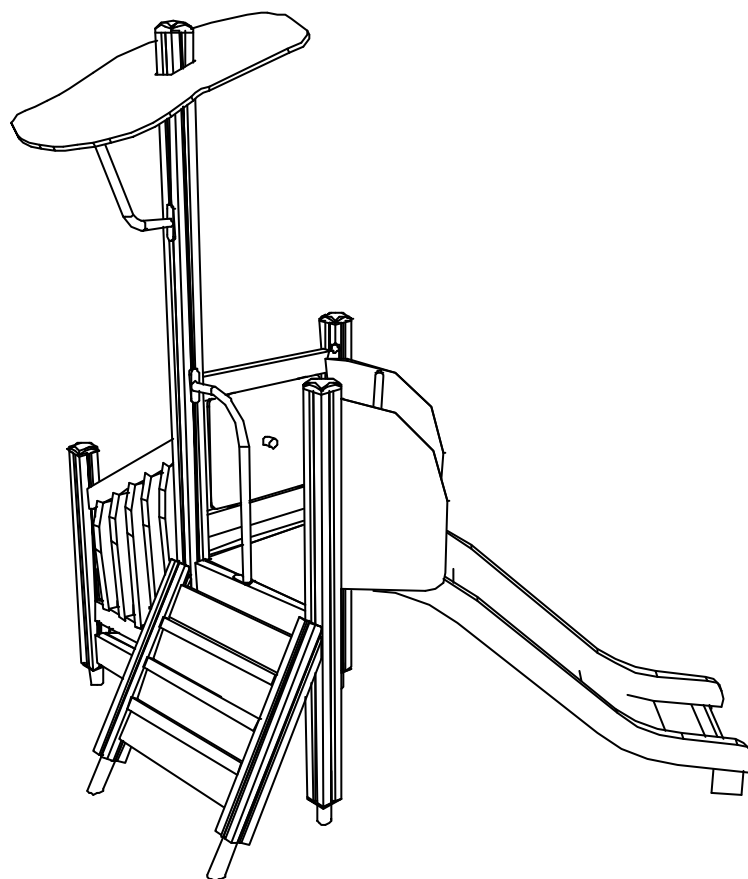

LAPPSET®

FOREST

ASENNUSOHJE
MONTERINGSANSVISNING
INSTALLATION INSTRUCTION
AUFBAUANLEITUNG
NOTICE D'INSTALLATION

REF: 138116
DATE: 22.8.2003

138116

003618  1	Pcs	005271  1	Pcs	006810  L 1050 1	Pcs	006816  L 1650 2	Pcs	006828  L 2850 1	Pcs	007530  2	Pcs
008572  1	Pcs	008705  2	Pcs	008791  1	Pcs	008875  GREEN 1	Pcs	008903  1	Pcs	905083  Ø32 3	Pcs
905104  M10 24	Pcs	905112  Ø22 3	Pcs	905120  Ø14 8	Pcs	905137  YELLOW 4	Pcs	905195  YELLOW 4	Pcs	909217  8x70 3	Pcs
909521  6	Pcs	909540  1	Pcs	909575  1	Pcs	980131  6x60 16	Pcs	980151  Ø16/8.4 3	Pcs		Pcs
	Pcs		Pcs		Pcs		Pcs		Pcs		Pcs
	Pcs		Pcs		Pcs		Pcs		Pcs		Pcs
	Pcs		Pcs		Pcs		Pcs		Pcs		Pcs