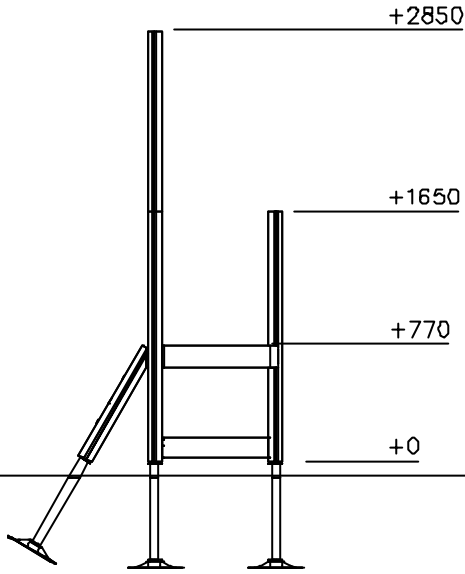

<p>Copyright Lappset Group Ltd</p>			

EN Impact Area 18.1 m²

<p>DET 1</p>	<p>DET 2</p>	<p>DET 3</p>	<p>DET 4</p>
<p>DET 5</p>			

1: 50

(A)

(B)

(C)

(D)