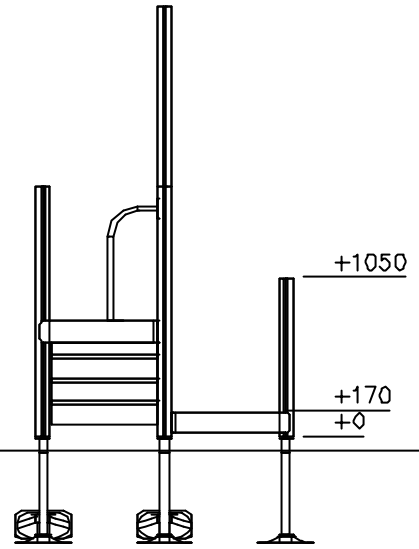

LAPPSET®

FOREST

ASENNUSOHJE
MONTERINGSANSVISNING
INSTALLATION INSTRUCTION
AUFBAUANLEITUNG
NOTICE D'INSTALLATION

REF: 138116
DATE: 22.8.2003

138116

003618  1	Pcs	005271  1	Pcs	006810  L 1050 1	Pcs	006816  L 1650 2	Pcs	006828  L 2850 1	Pcs	007530  2	Pcs
008572  1	Pcs	008705  2	Pcs	008791  1	Pcs	008875  GREEN 1	Pcs	008903  1	Pcs	905083  Ø32 3	Pcs
905104  M10 24	Pcs	905112  Ø22 3	Pcs	905120  Ø14 8	Pcs	905137  YELLOW 4	Pcs	905195  YELLOW 4	Pcs	909217  8x70 3	Pcs
909521  6	Pcs	909540  1	Pcs	909575  1	Pcs	980131  6x60 16	Pcs	980151  Ø16/8.4 3	Pcs		Pcs
	Pcs		Pcs		Pcs		Pcs		Pcs		Pcs
	Pcs		Pcs		Pcs		Pcs		Pcs		Pcs
	Pcs		Pcs		Pcs		Pcs		Pcs		Pcs

<p>Copyright Lappset Group Ltd</p>			

EN Impact Area 18.1 m²

<p>DET 1</p>	<p>DET 2</p>	<p>DET 3</p>	<p>DET 4</p>
<p>DET 5</p>			

1: 50

(A)

(B)

(C)

(D)