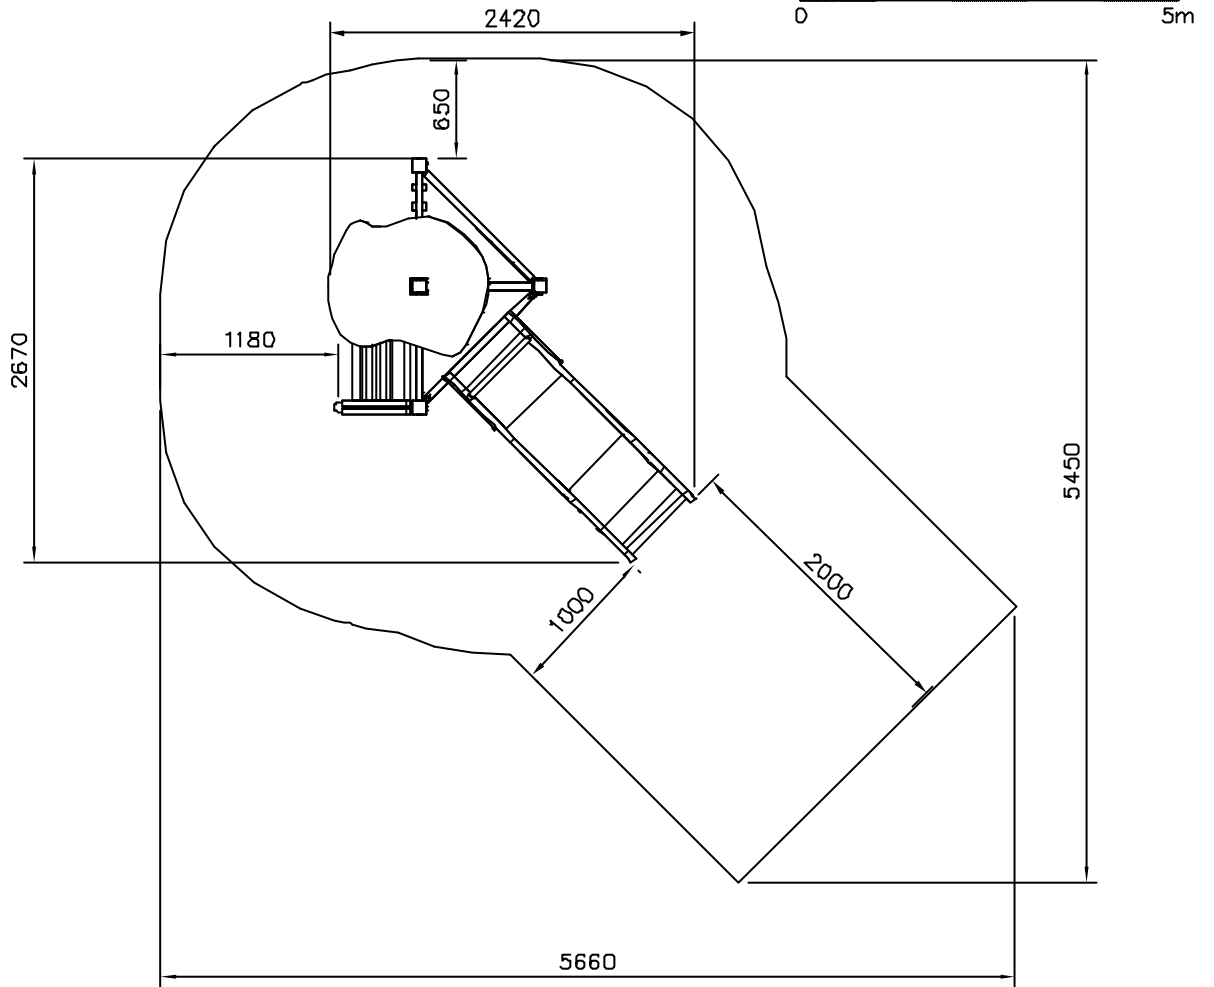

LAPPSET®

FOREST

ASENNUSOHJE
MONTERINGSANSVISNING
INSTALLATION INSTRUCTION
AUFBAUANLEITUNG
NOTICE D'INSTALLATION

REF: 138116
DATE: 22.8.2003

138116

003618  1	Pcs	005271  1	Pcs	006810  L 1050 1	Pcs	006816  L 1650 2	Pcs	006828  L 2850 1	Pcs	007530  2	Pcs
008572  1	Pcs	008705  2	Pcs	008791  1	Pcs	008875  GREEN 1	Pcs	008903  1	Pcs	905083  Ø32 3	Pcs
905104  M10 24	Pcs	905112  Ø22 3	Pcs	905120  Ø14 8	Pcs	905137  YELLOW 4	Pcs	905195  YELLOW 4	Pcs	909217  8x70 3	Pcs
909521  6	Pcs	909540  1	Pcs	909575  1	Pcs	980131  6x60 16	Pcs	980151  Ø16/8.4 3	Pcs		Pcs
	Pcs		Pcs		Pcs		Pcs		Pcs		Pcs
	Pcs		Pcs		Pcs		Pcs		Pcs		Pcs
	Pcs		Pcs		Pcs		Pcs		Pcs		Pcs

<p>Copyright Lappset Group Ltd</p>			

EN Impact Area 18.1 m²

<p>DET 1</p>	<p>DET 2</p>	<p>DET 3</p>	<p>DET 4</p>
<p>DET 5</p>			

1: 50

(A)

(B)

(C)

(D)