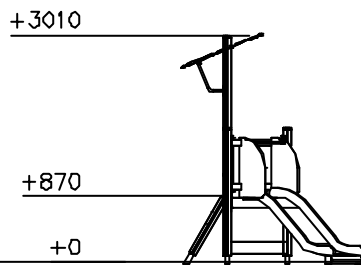

LAPPSET®

FOREST

ASENNUSOHJE
MONTERINGSANSVISNING
INSTALLATION INSTRUCTION
AUFBAUANLEITUNG
NOTICE D'INSTALLATION

REF: 138116
DATE: 22.8.2003

138116

003618  1	Pcs	005271  1	Pcs	006810  L 1050 1	Pcs	006816  L 1650 2	Pcs	006828  L 2850 1	Pcs	007530  2	Pcs
008572  1	Pcs	008705  2	Pcs	008791  1	Pcs	008875  GREEN 1	Pcs	008903  1	Pcs	905083  Ø32 3	Pcs
905104  M10 24	Pcs	905112  Ø22 3	Pcs	905120  Ø14 8	Pcs	905137  YELLOW 4	Pcs	905195  YELLOW 4	Pcs	909217  8x70 3	Pcs
909521  6	Pcs	909540  1	Pcs	909575  1	Pcs	980131  6x60 16	Pcs	980151  Ø16/8.4 3	Pcs		Pcs
	Pcs		Pcs		Pcs		Pcs		Pcs		Pcs
	Pcs		Pcs		Pcs		Pcs		Pcs		Pcs
	Pcs		Pcs		Pcs		Pcs		Pcs		Pcs

<p>Copyright Lappset Group Ltd</p>			

EN Impact Area 18.1 m²

<p>DET 1</p>	<p>DET 2</p>	<p>DET 3</p>	<p>DET 4</p>
<p>DET 5</p>			

1: 50

(A)

(B)

(C)

(D)